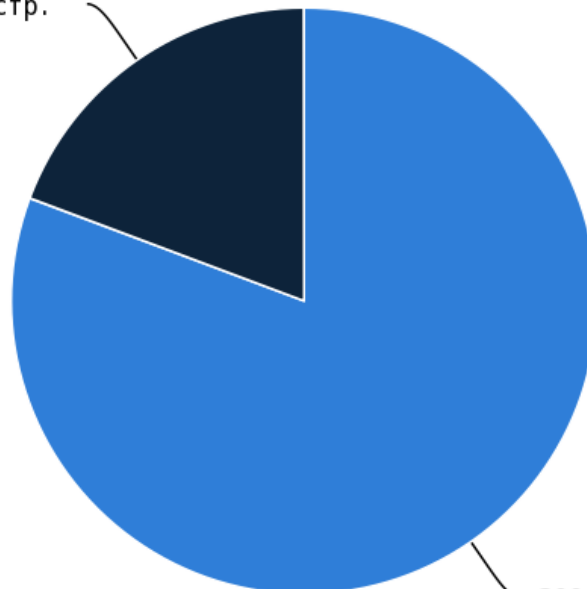

Коды ответа сервера

4**,5** (не доступно): 174 стр.

200 (ок): 728 стр.

Коды ответа сайта

Код ответа 200 — 728 стр.

Кодов 3** нет.

Сервер ответил на все запросы.

Число кодов ответа 4** = 174 проверьте страницы:

<http://elfaonline.ru/3-elfa-classic>
<http://elfaonline.ru/6-elfa-utility>
[http://elfaonline.ru/mailto:info@elfaonline.ru](mailto:info@elfaonline.ru)
<http://elfaonline.ru/4-elfa-freestanding>
<http://elfaonline.ru/elfa-decor-5#vid-vstavki_dekorativnye>
<http://elfaonline.ru/garderobnye-dlya-spalni-17#montazh-vstroennoe_kupe>
<http://elfaonline.ru/elfa-decor-5#vid-yashhiki_i_aksessuary_k_nim>
<http://elfaonline.ru/garderobnye-dlya-spalni-17#montazh-garderobnaya_komnata>
<http://elfaonline.ru/dlya-detskoj-19#montazh-dveri_kupe>
<http://elfaonline.ru/dlya-prikhozhej-20#stil-elfa_classic>
<http://elfaonline.ru/katalog-produkcii-13#vid-napravlyayushhie>
<http://elfaonline.ru/dlya-gostinnoj-18#stil-elfa_freestanding>
<http://elfaonline.ru/elfa-classic-3#stil-elfa_freestanding>
<http://elfaonline.ru/elfa-classic-3#stil-elfa_decor>
<http://elfaonline.ru/garderobnye-dlya-spalni-17#montazh-navesnye_napravlyayushhie>