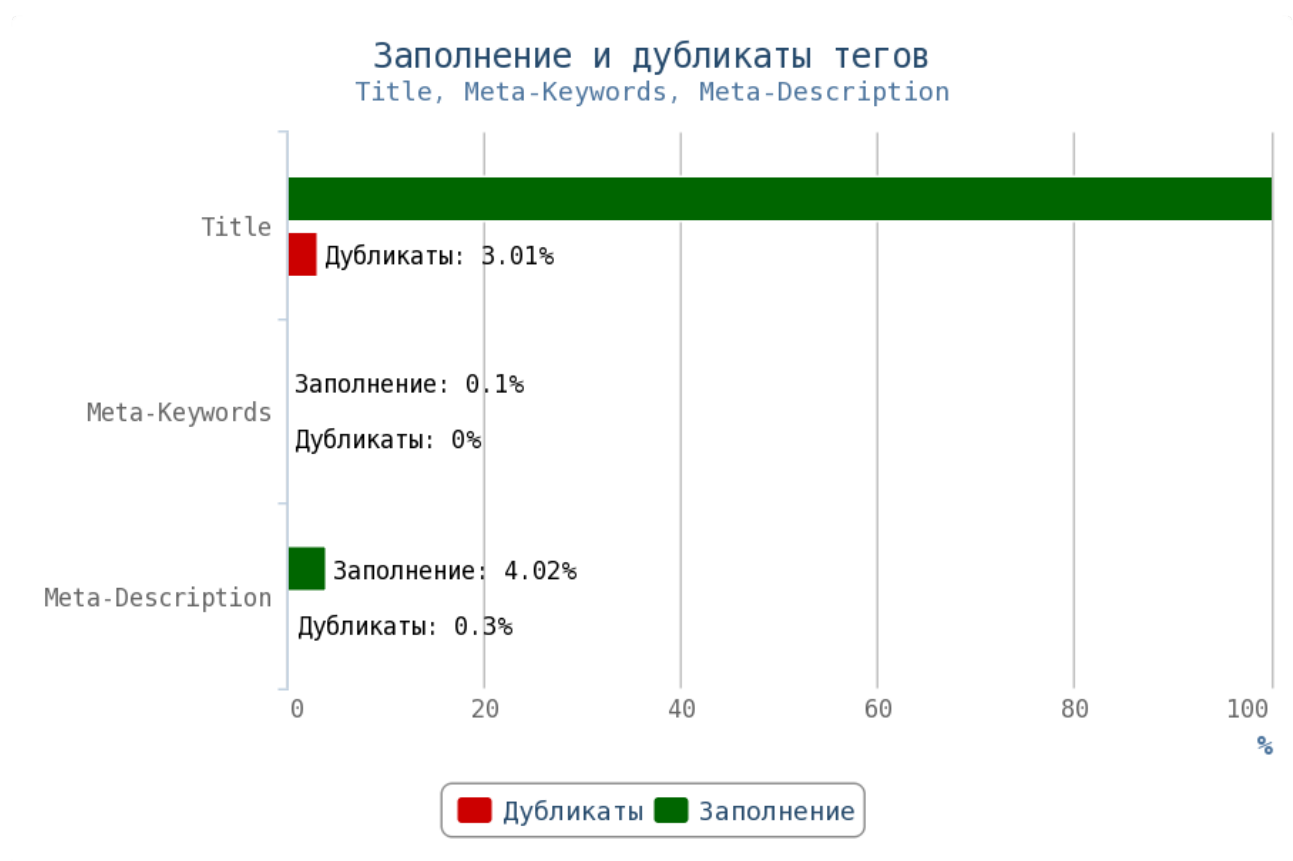

Не размещайте дублированные или неуникальные статьи.
Особенно внимательно следите за орфографическими ошибками — они влияют на выдачу вашего сайта.

Отчёт по анализу тегов

Теги Title и мета-теги

i **Title** (тайтл) — самый важный тег для внутренней оптимизации html-кода страниц. Поисковые системы придают очень большое значение тексту, заключённому в title.

Мета-тег **Description** предназначен для создания краткого описания страницы, которое выводится в качестве аннотации к ссылке на страницу в поисковой выдаче.

Мета-тег **Keywords** используется для указания ключевых слов оптимизируемой страницы.

Пустые теги

i Заполненные мета-теги положительно влияют на восприятие страницы поисковым роботом.

🟢 Число страниц с пустыми Title составляет — 0.

🔴 Число страниц с пустыми Description составляет — 956.