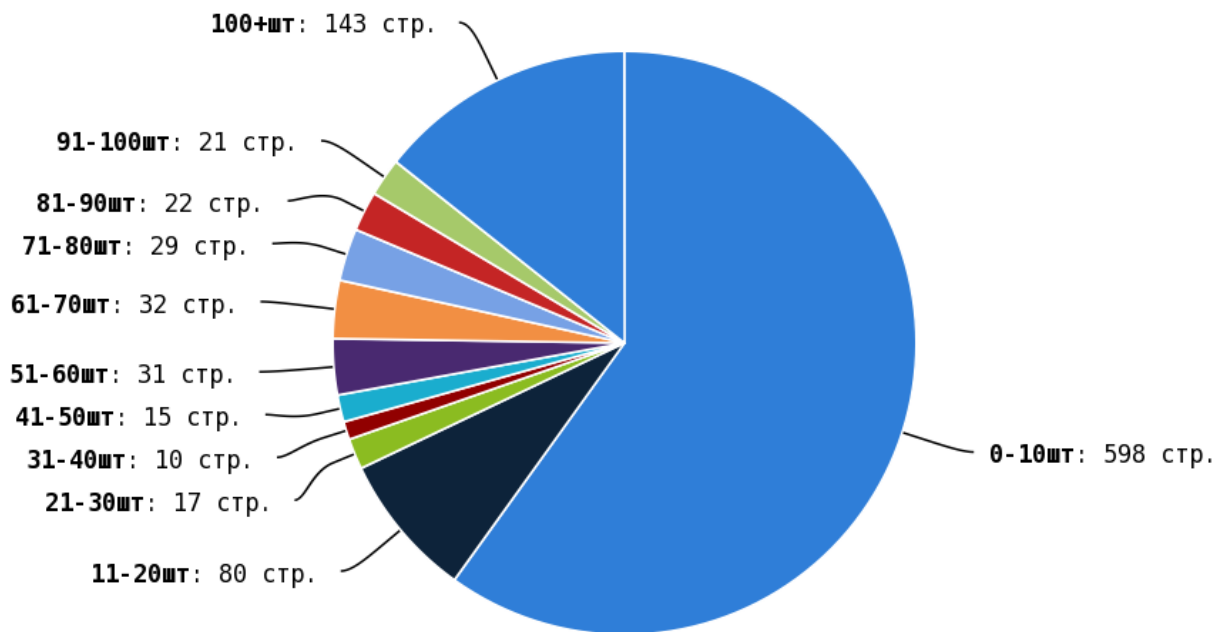

NoFollow — закрытые для индексации ссылки, сообщающие роботу, что их не нужно учитывать, однако для пользователей ссылки останутся рабочими.

Локальные входящие ссылки

Локальные исходящие ссылки

Число внутренних ссылок с nofollow составляет — 11540.