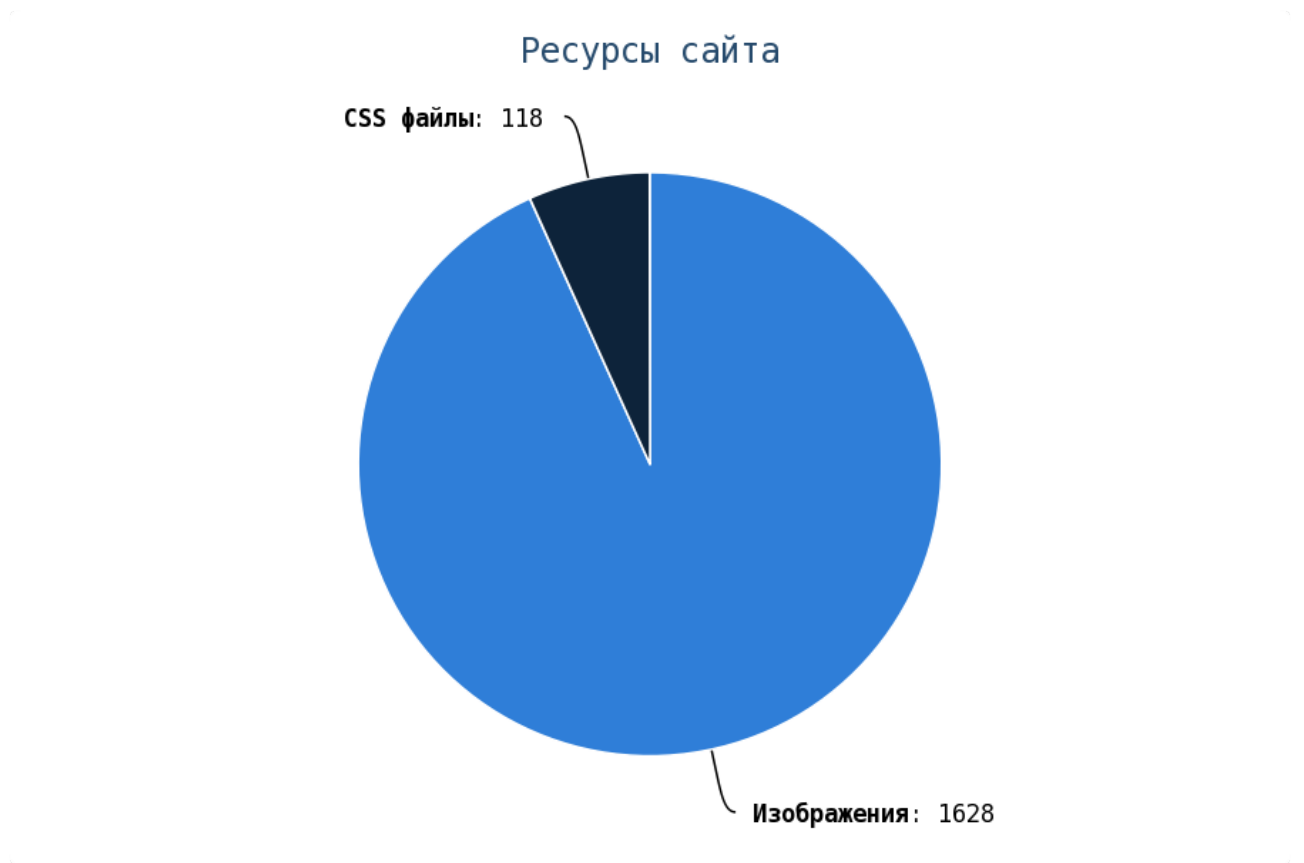

Отчёт по ресурсам

i Ресурсы на вашем сайте — это изображения, подключаемые CSS-стили, шрифты, JS-файлы и т. д. В отчёте также представлены внешние ссылки на сторонние ресурсы. Важно, чтобы все они корректно загружались и отображались, поскольку ресурсы участвуют в корректном формировании страниц.

i Всего ресурсов найдено на сайте: 1746.

❌ ошибок изображений (img src): 2.

💡 Проверьте ссылки на следующие изображения:

Приложение: [Список ошибок](#)

✅ ошибок CSS файлов (link href): 0.

✅ ошибок Javascript файлов (script src): 0.

✅ ошибок исходящих внешних ссылок: 0.

💡 Данные ресурсы могут серьезно повлиять на выдачу вашего сайта в поисковых системах. Некорректная загрузка изображения или шрифта может дать сигнал поисковому роботу, что сайт недостаточно качественно разработан и не заслуживает места на первых страницах выдачи.