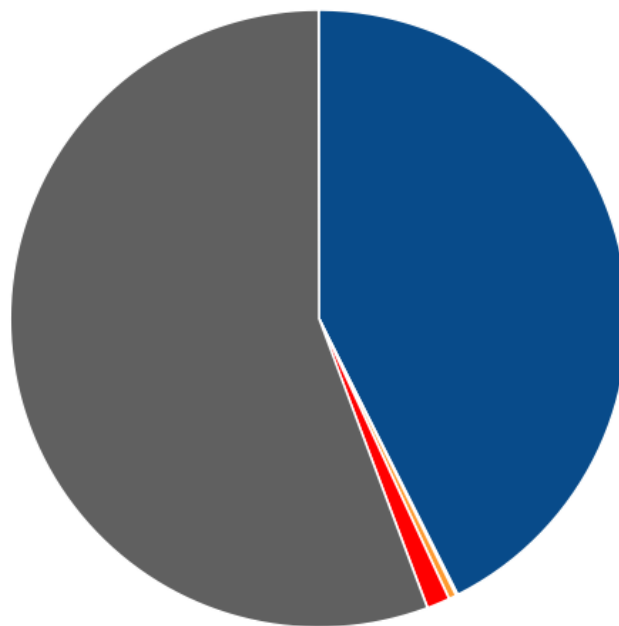

Отчёт по анализу контента

i Наличие дублей контента является **грубой ошибкой** оптимизации. За содержание вашего интернет-представительства вы несёте полную ответственность. Кроме того, дублирование размывает ссылочный вес на определённую запись, которую, оптимизируя, вы пытались продвинуть в топ, как целевую страницу.

Дубликаты контента на сайте

🚩 Дубликатов страниц - 17.

💡 Проверьте страницы с дубликатами контента:

Приложение: [Таблица дубликатов](#)