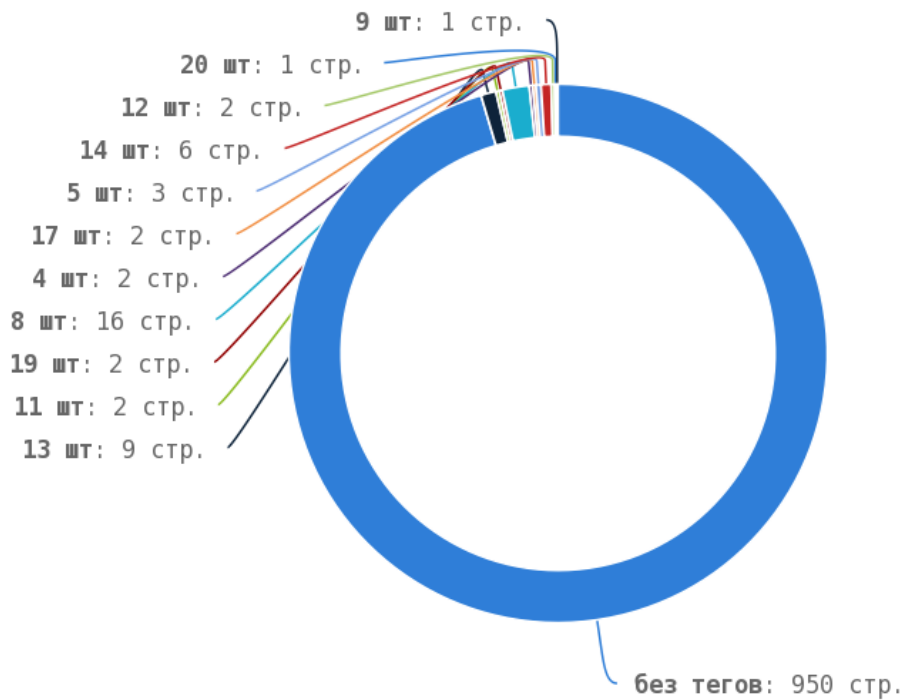

Распределение тегов <Strong> по страницам сайта

Число употреблений тега < b > превышено на страницах:

Приложение: [Список страниц](#)