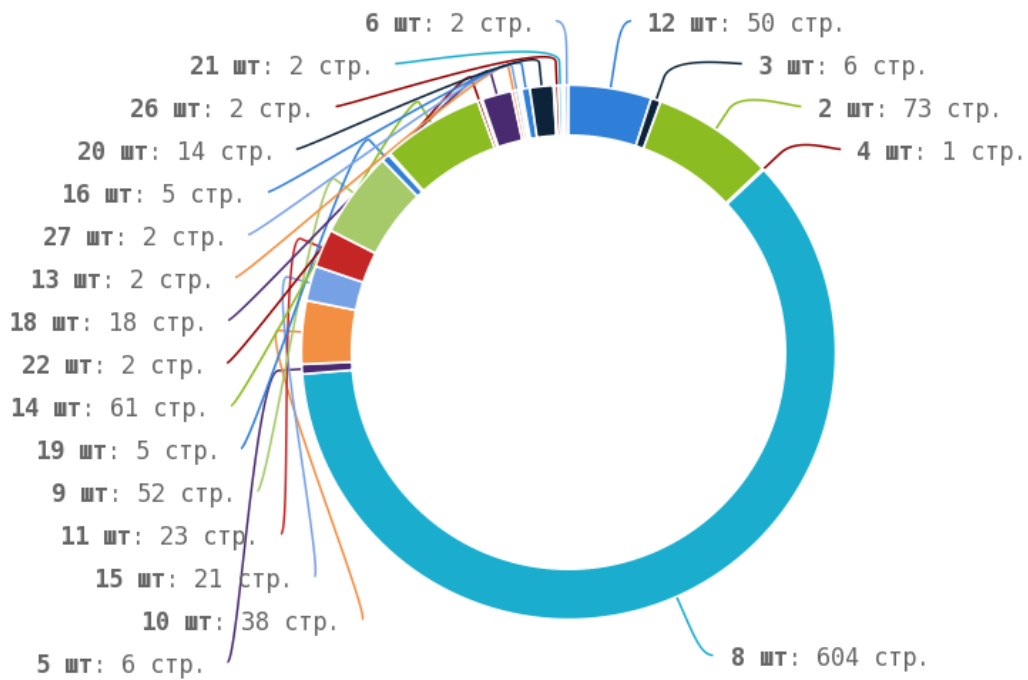

Распределение тегов <B> по страницам сайта