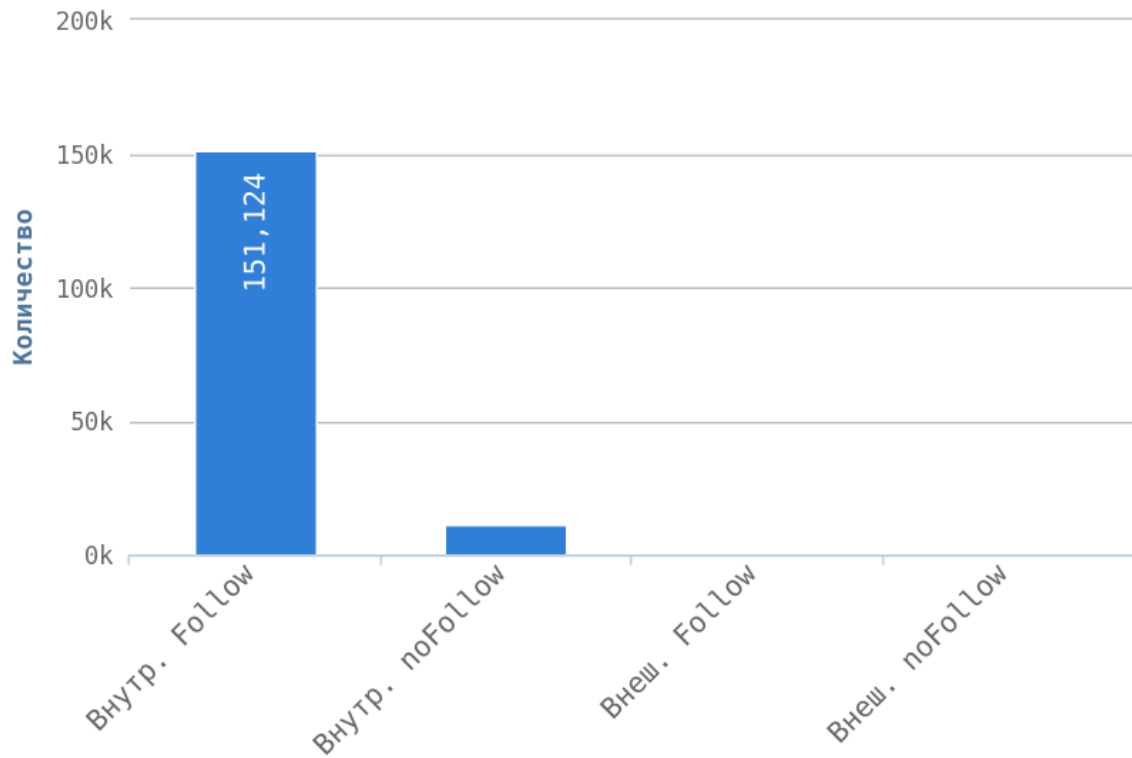

Типы ссылок на сайте

Ссылки на вашем сайте могут содержать тег «rel=» с помощью которого вы можете закрывать ссылки от индексации поисковыми роботами.

Follow — открытые для индексации ссылки. Робот может без препятствий перемещаться по ним и индексировать.

NoFollow — закрытые для индексации ссылки, сообщающие роботу, что их не нужно учитывать, однако для пользователей ссылки останутся рабочими.