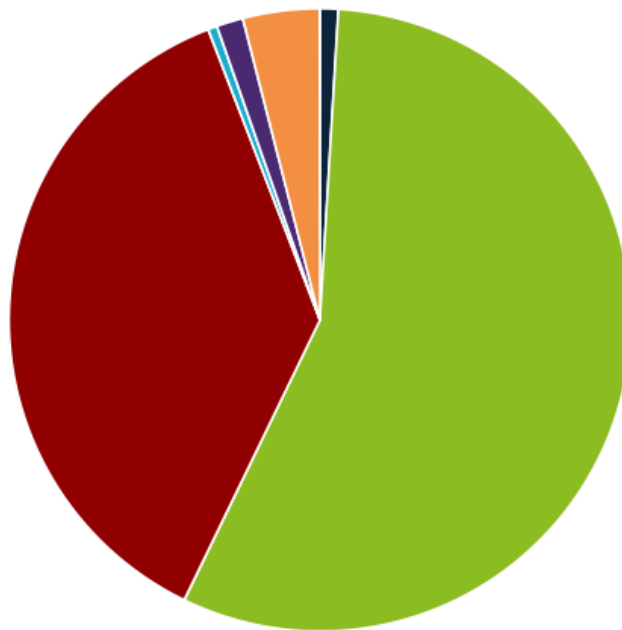

Дубликаты контента на сайте

■ Уникальные ■ Похожие ■ Очень похожие ■ Дубликаты

🚩 Дубликатов страниц - 782.

💡 Проверьте страницы с дубликатами контента:

Приложение: [Таблица дубликатов](#)

Количество контента на страницах