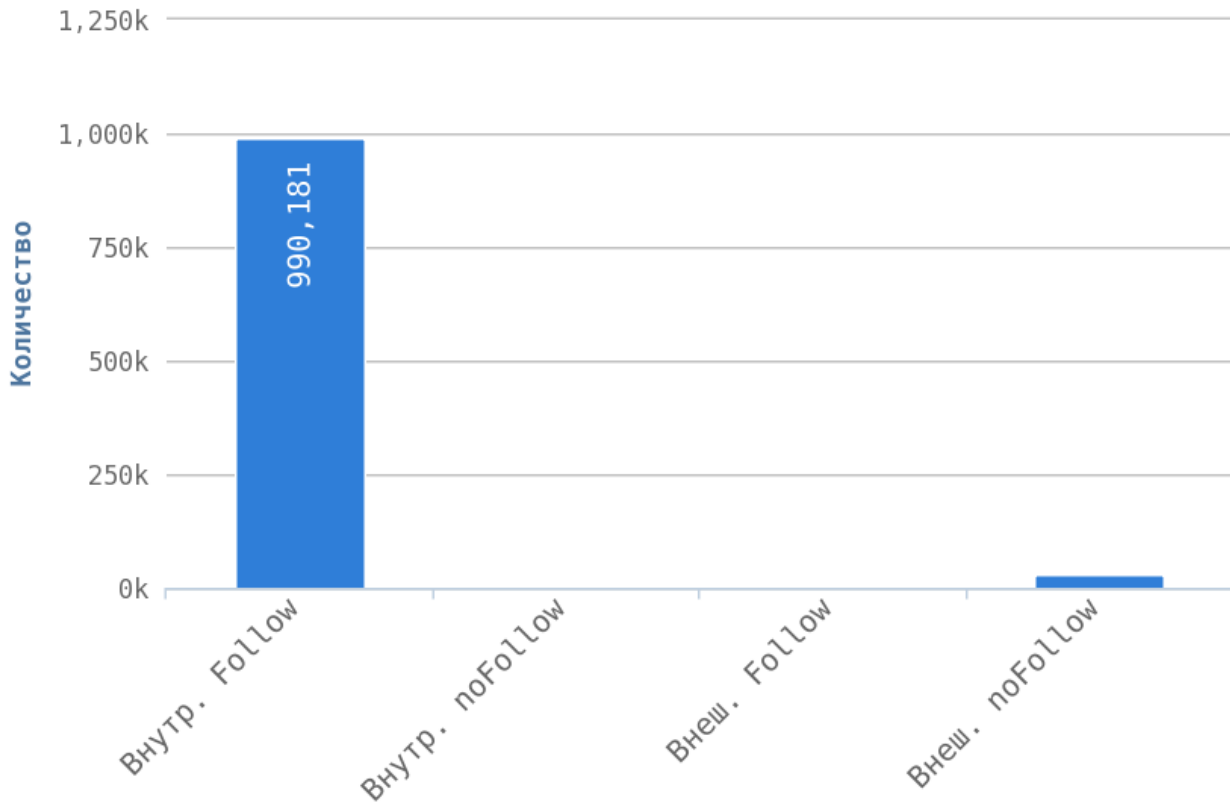

Типы ссылок на сайте

Ссылки на вашем сайте могут содержать тег «rel=» с помощью которого вы можете закрывать ссылки от индексации поисковыми роботами.

Follow — открытые для индексации ссылки. Робот может без препятствий перемещаться по ним и индексировать.

NoFollow — закрытые для индексации ссылки, сообщающие роботу, что их не нужно учитывать, однако для пользователей ссылки останутся рабочими.