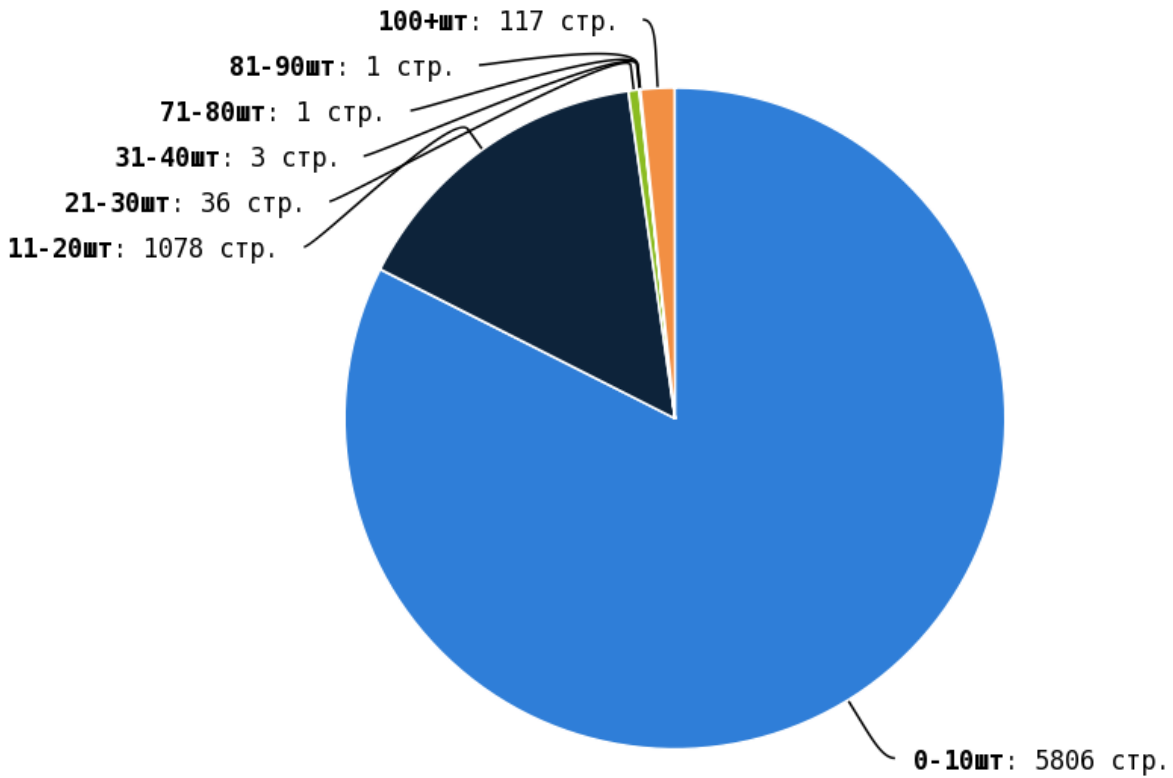

NoFollow — закрытые для индексации ссылки, сообщающие роботу, что их не нужно учитывать, однако для пользователей ссылки останутся рабочими.

Локальные входящие ссылки

Локальные исходящие ссылки

Число внутренних ссылок с nofollow составляет — 0.