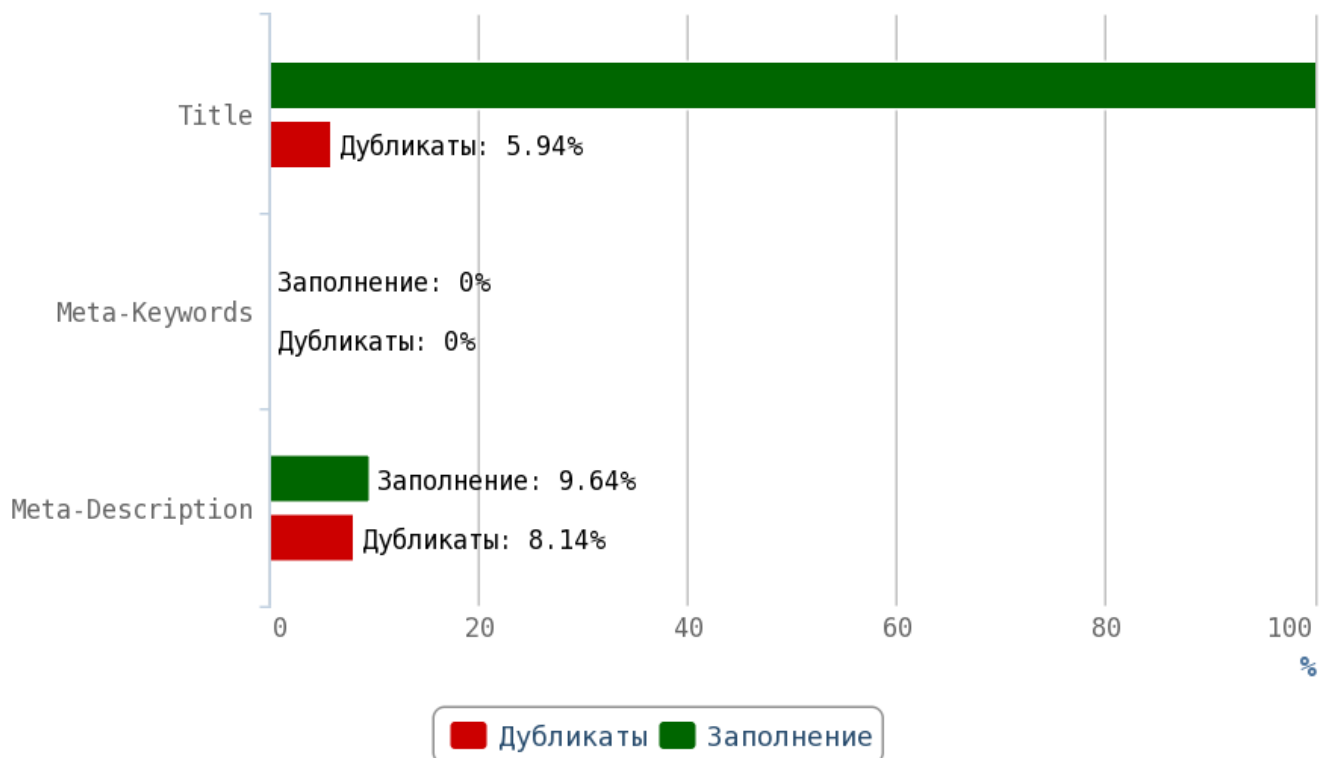

Число грамматических ошибок 2.

Приложение: [Таблица грамматических ошибок](#)

Актуальный и уникальный контент — двигатель вашего сайта. Чем качественнее и интереснее контент, тем чаще пользователи будут возвращаться на страницы вашего сайта, а поисковая система в свою очередь, вознаградит вас высокими позициями в поиске.

Не размещайте дублированные или неуникальные статьи.

Особенно внимательно следите за орфографическими ошибками — они влияют на выдачу вашего сайта.

Отчёт по анализу тегов

Теги Title и мета-теги

Title (тайтл) — самый важный тег для внутренней оптимизации html-кода страниц. Поисковые системы придают очень большое значение тексту, заключённому в title.

Мета-тег **Description** предназначен для создания краткого описания страницы, которое выводится в качестве аннотации к ссылке на страницу в поисковой выдаче.

Мета-тег **Keywords** используется для указания ключевых слов оптимизируемой страницы.

Заполнение и дубликаты тегов
Title, Meta-Keywords, Meta-Description