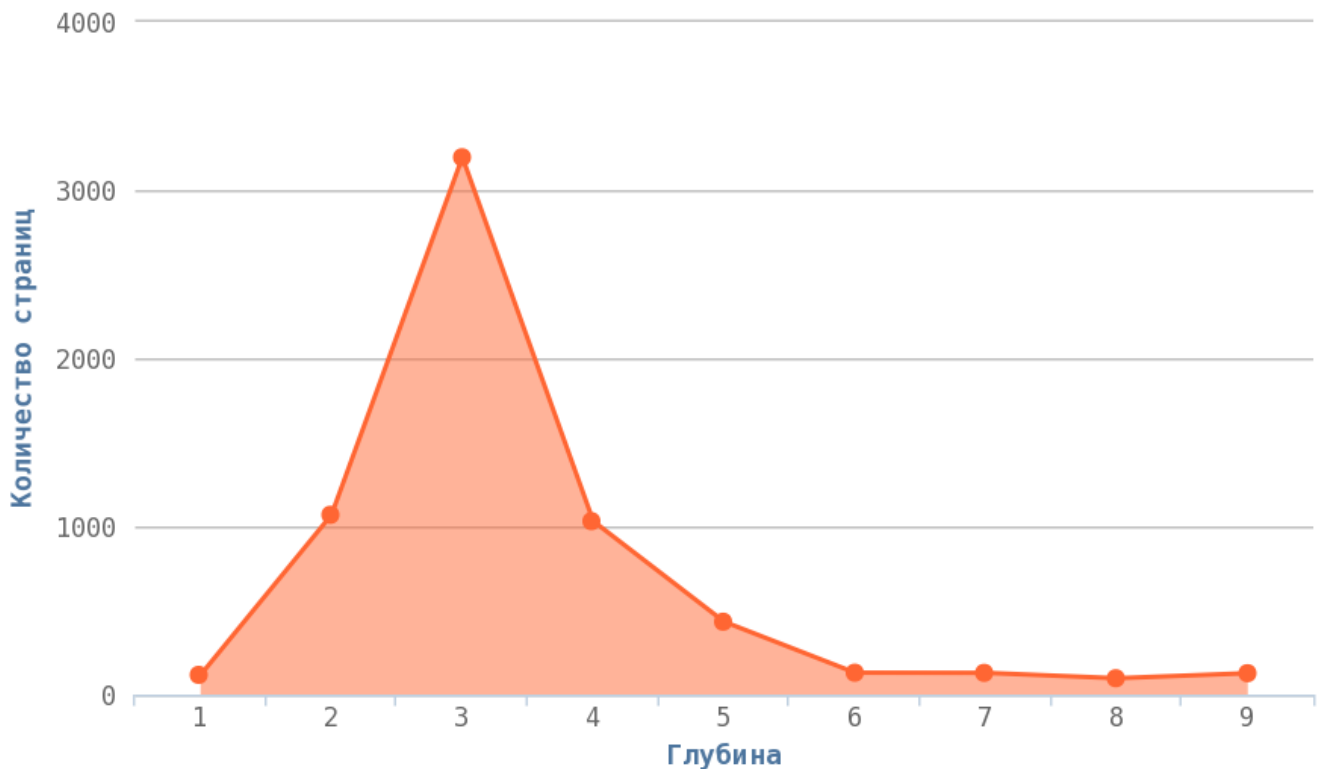

Глубины страниц

Максимальная глубина равна 20. Следует преобразовать структуру сайта, чтобы максимальный уровень глубины на сайте был не более 3.

Страницы на уровне глубины более 3 кликов:

Приложение: [Список страниц](#)

Уровень глубины страниц сильно влияет на поведенческие факторы пользователей. Оптимальный максимальный уровень вложенности от главной страницы — 3 клика. Это означает, что с главной страницы пользователь может переместиться на любую страницу вашего сайта, сделав всего 3 перехода.

Внутренние ссылки

Ссылка — запись в документе, указывающая на другую его часть или на другой документ. Ссылки нужны для связи страниц друг с другом, а также для передачи характеристик от одних страниц другим.