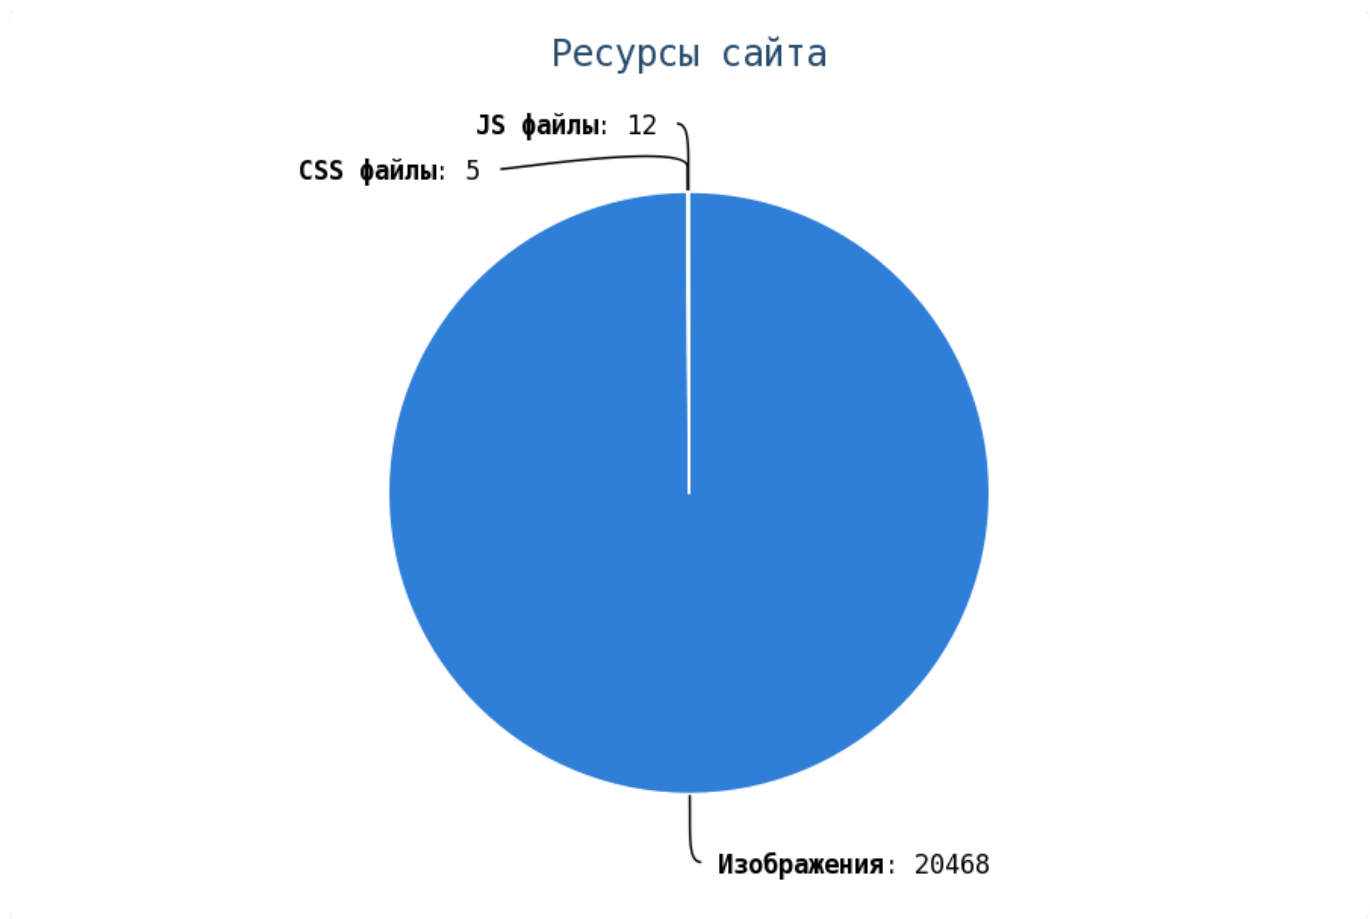

Отчёт по ресурсам

i Ресурсы на вашем сайте — это изображения, подключаемые CSS-стили, шрифты, JS-файлы и т. д. В отчёте также представлены внешние ссылки на сторонние ресурсы. Важно, чтобы все они корректно загружались и отображались, поскольку ресурсы участвуют в корректном формировании страниц.

i Всего ресурсов найдено на сайте: 20485.

❌ ошибок изображений (img src): 14.

💡 Проверьте ссылки на следующие изображения:

Приложение: [Список ошибок](#)

✅ ошибок CSS файлов (link href): 0.

✅ ошибок Javascript файлов (script src): 0.

✅ ошибок исходящих внешних ссылок: 0.

💡 Данные ресурсы могут серьёзно повлиять на выдачу вашего сайта в поисковых системах. Некорректная загрузка изображения или шрифта может дать сигнал поисковому роботу, что сайт недостаточно качественно разработан и не заслуживает места на первых страницах выдачи.