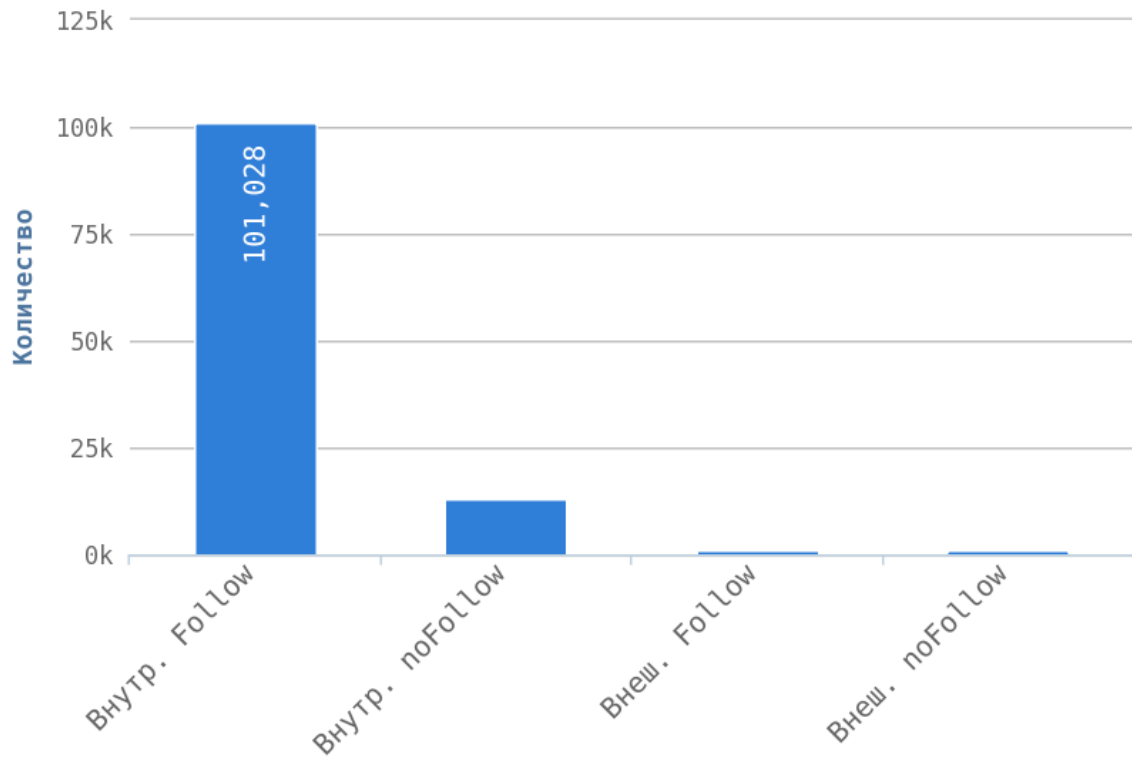

Типы ссылок на сайте

Ссылки на вашем сайте могут содержать тег «rel=» с помощью которого вы можете закрывать ссылки от индексации поисковыми роботами.

Follow — открытые для индексации ссылки. Робот может без препятствий перемещаться по ним и индексировать.

NoFollow — закрытые для индексации ссылки, сообщающие роботу, что их не нужно учитывать, однако для пользователей ссылки останутся рабочими.