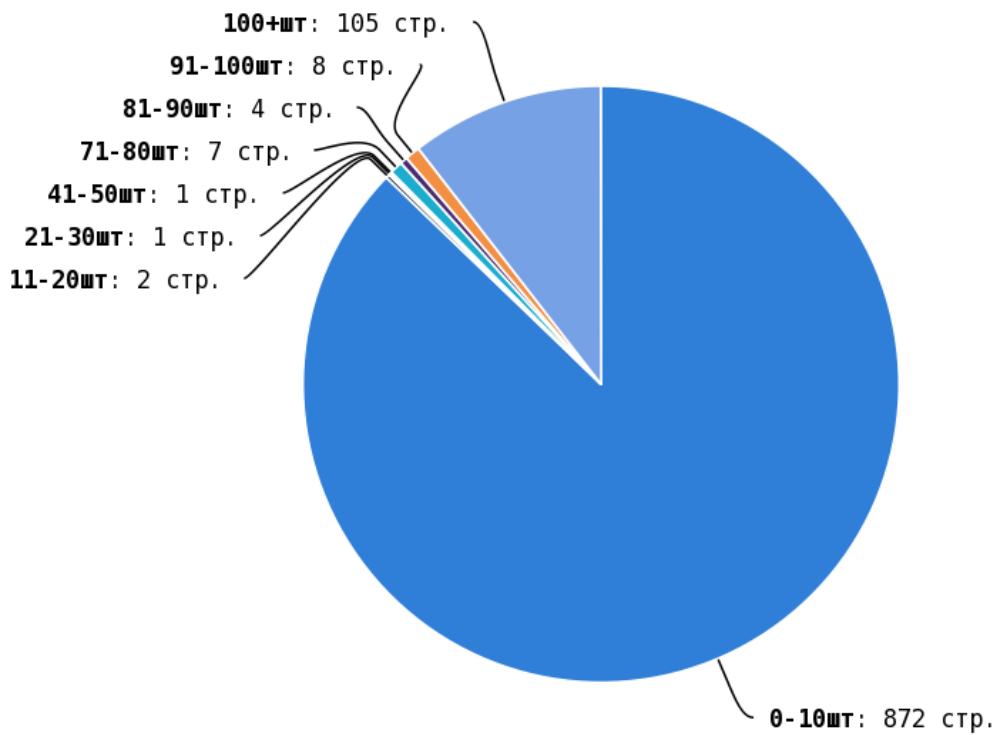

Локальные входящие ссылки