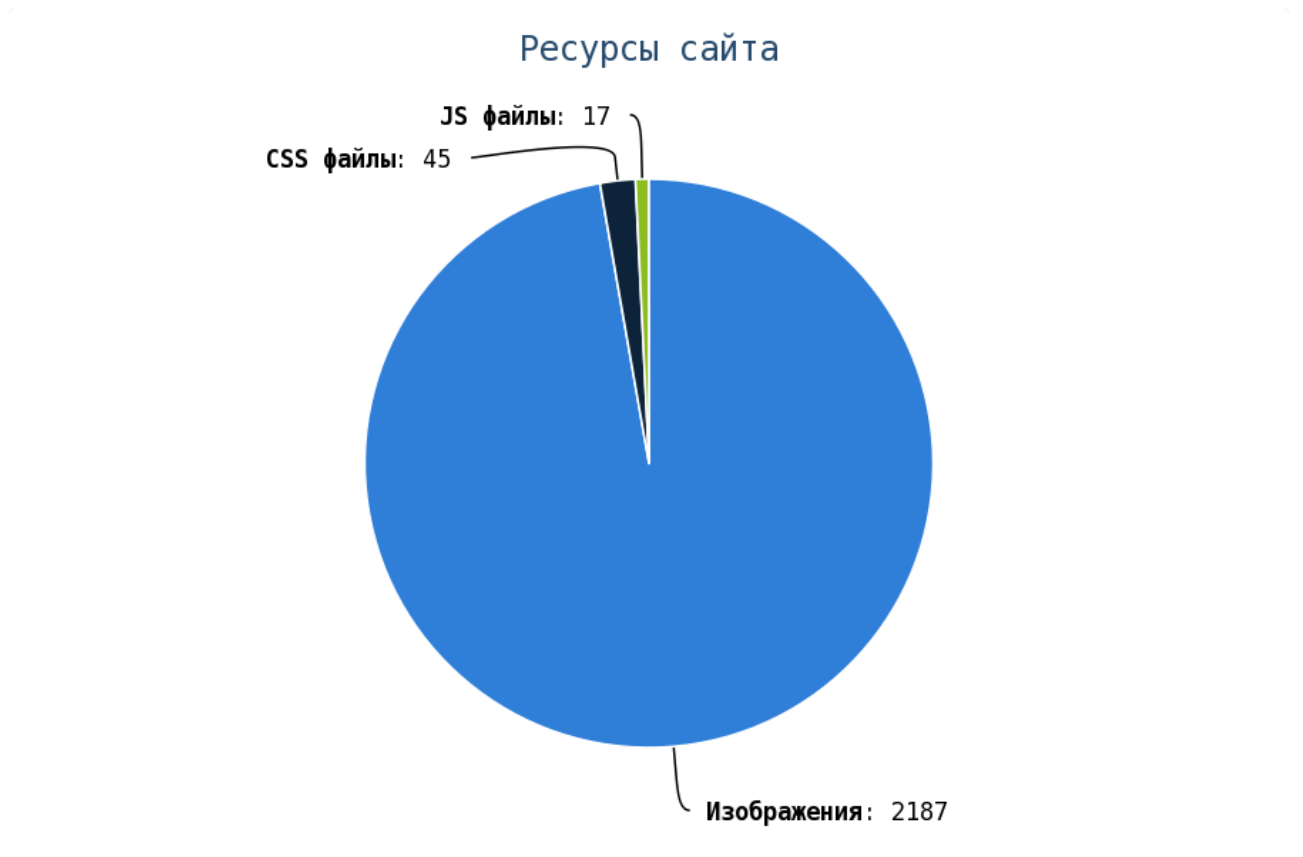

Отчёт по ресурсам

i Ресурсы на вашем сайте — это изображения, подключаемые CSS-стили, шрифты, JS-файлы и т. д. В отчёте также представлены внешние ссылки на сторонние ресурсы. Важно, чтобы все они корректно загружались и отображались, поскольку ресурсы участвуют в корректном формировании страниц.

i Всего ресурсов найдено на сайте: 2249.

- ошибок изображений (img src): 0.
- ошибок CSS файлов (link href): 0.
- ошибок Javascript файлов (script src): 0.
- ошибок исходящих внешних ссылок: 0.

Данные ресурсы могут серьезно повлиять на выдачу вашего сайта в поисковых системах. Некорректная загрузка изображения или шрифта может дать сигнал поисковому роботу, что сайт недостаточно качественно разработан и не заслуживает места на первых страницах выдачи.

Отчёт по анализу контента

i Наличие дублей контента является **грубой ошибкой** оптимизации. За содержание вашего интернет-представительства вы несёте полную ответственность. Кроме того, дублирование размывает ссылочный вес на определённую запись, которую, оптимизируя, вы пытались продвинуть