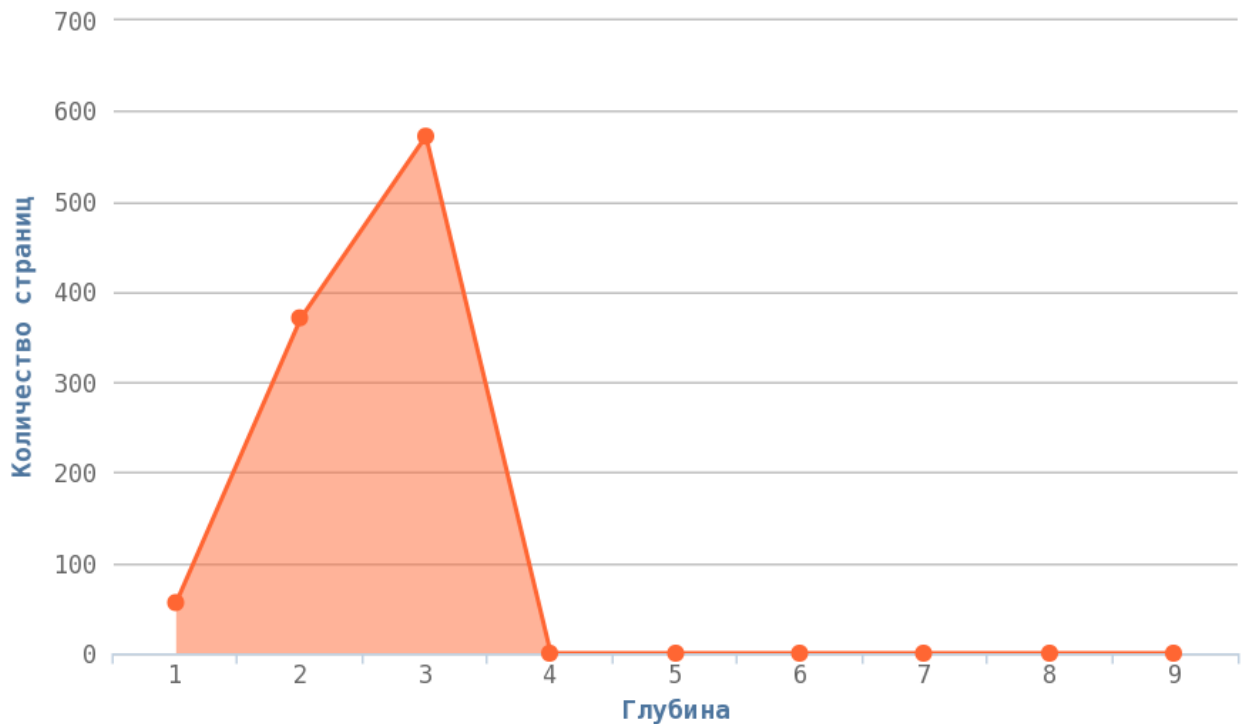

Глубины страниц

Максимальная глубина равна 3.

Уровень глубины страниц сильно влияет на поведенческие факторы пользователей. Оптимальный максимальный уровень вложенности от главной страницы — 3 клика. Это означает, что с главной страницы пользователь может переместиться на любую страницу вашего сайта, сделав всего 3 перехода.

Внутренние ссылки

Ссылка — запись в документе, указывающая на другую его часть или на другой документ. Ссылки нужны для связи страниц друг с другом, а также для передачи характеристик от одних страниц другим.