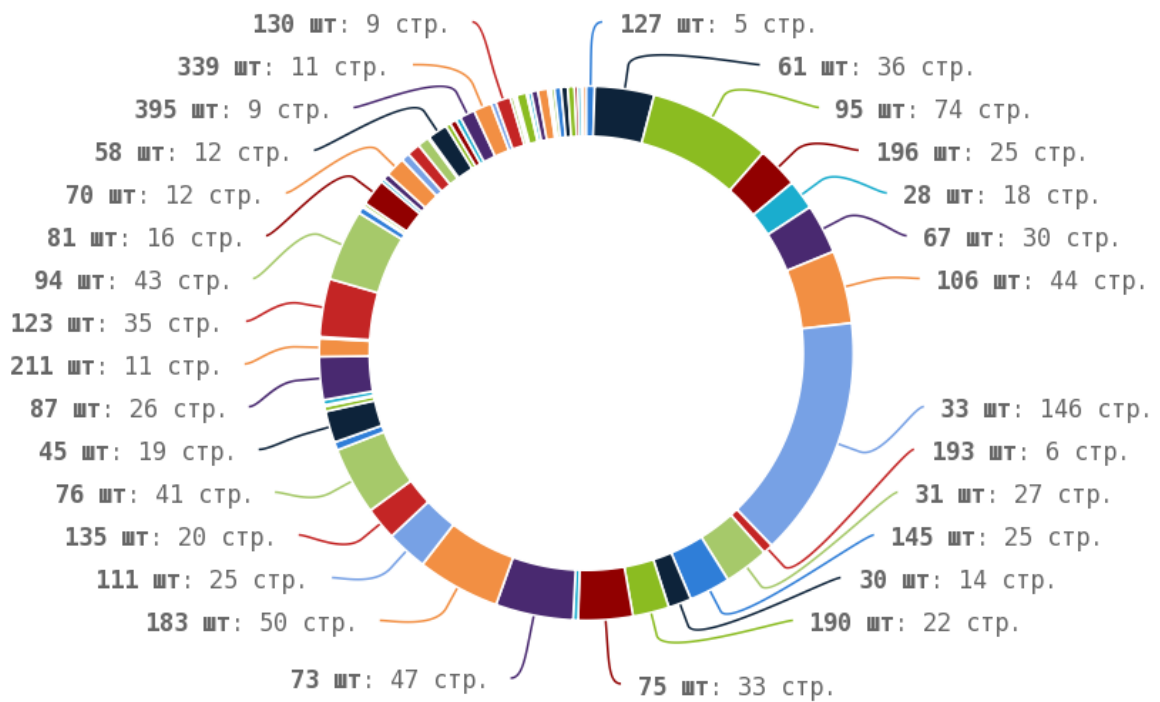

Распределение тегов <I> по страницам сайта

■ Число употреблений тега < em > на страницах сайта — в норме.

■ Число употреблений тега < i > превышено на страницах: