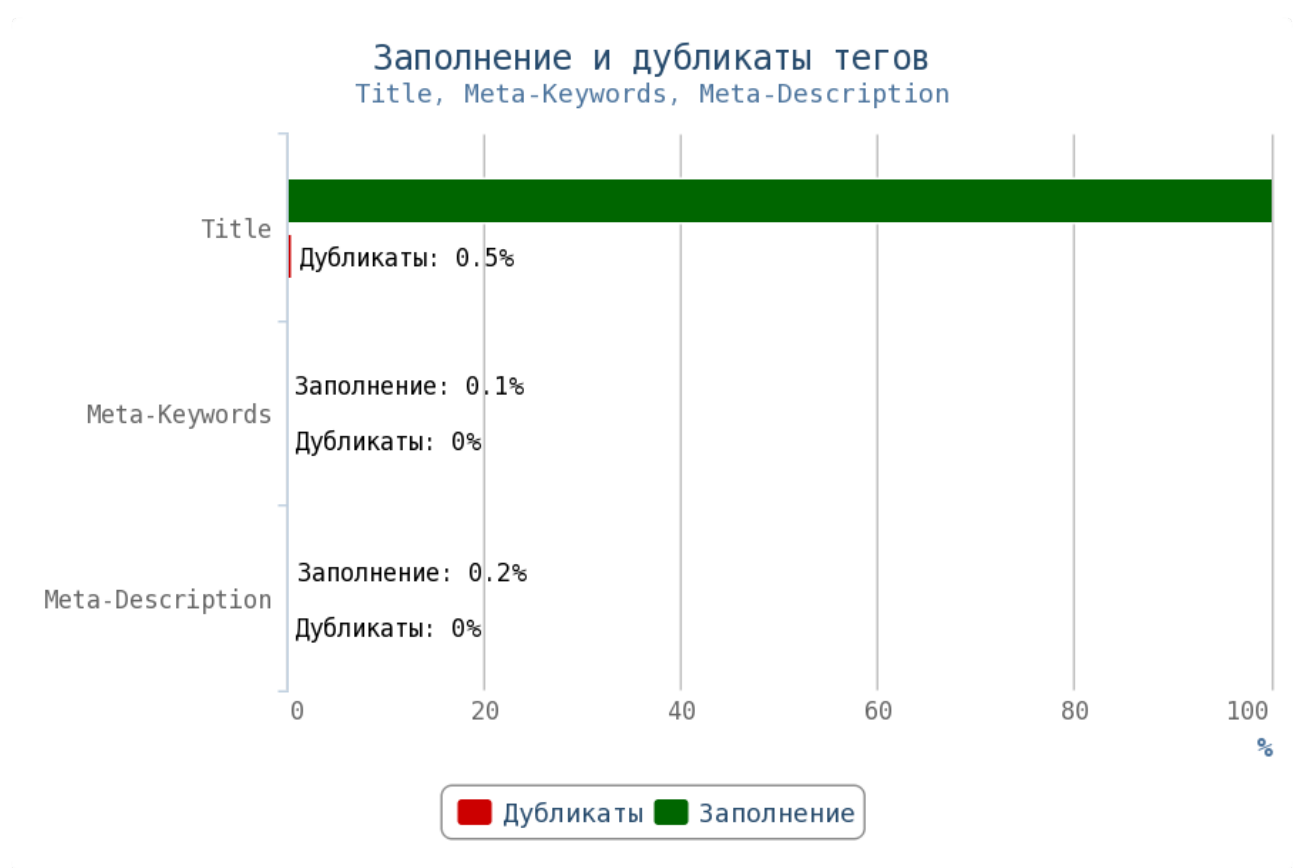

Не размещайте дублированные или неуникальные статьи. Особенно внимательно следите за орфографическими ошибками — они влияют на выдачу вашего сайта.

Отчёт по анализу тегов

Теги Title и мета-теги

i **Title** (тайтл) — самый важный тег для внутренней оптимизации html-кода страниц. Поисковые системы придают очень большое значение тексту, заключённому в title.

Мета-тег **Description** предназначен для создания краткого описания страницы, которое выводится в качестве аннотации к ссылке на страницу в поисковой выдаче.

Мета-тег **Keywords** используется для указания ключевых слов оптимизируемой страницы.

Пустые теги

i Заполненные мета-теги положительно влияют на восприятие страницы поисковым роботом.

Число страниц с пустыми Title составляет — 1.

💡 Заполните тег title на страницах: