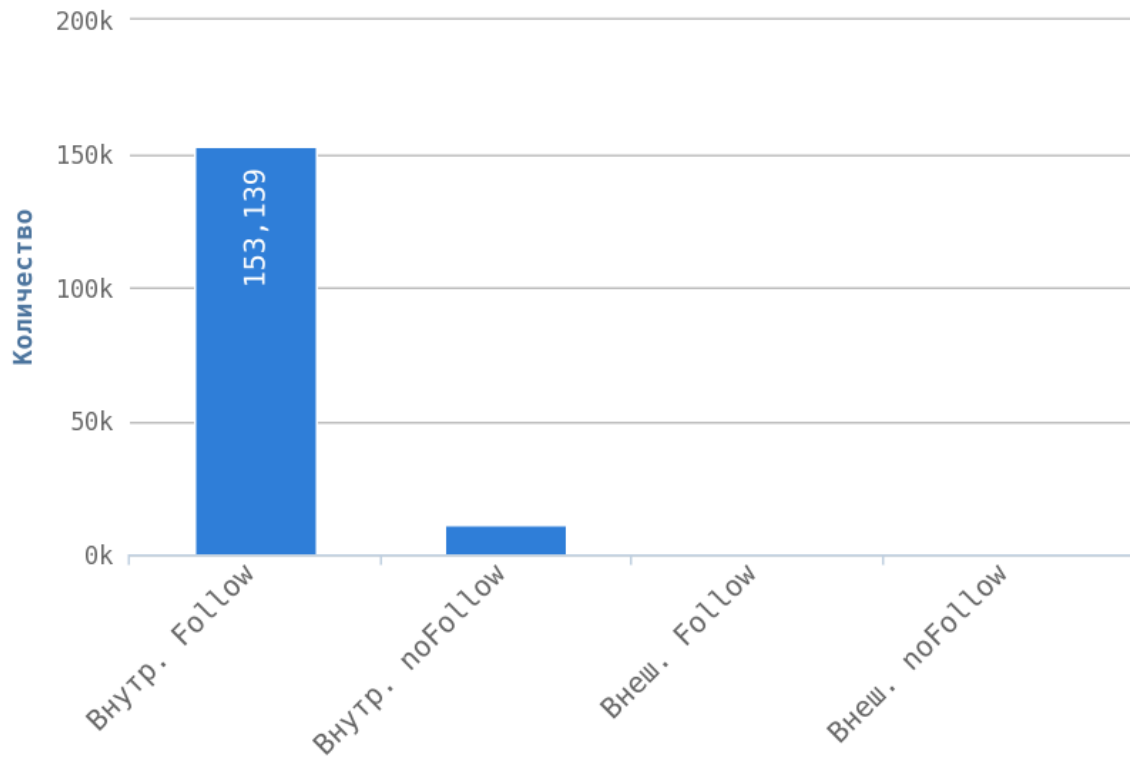

Типы ссылок на сайте

Ссылки на вашем сайте могут содержать тег «rel=» с помощью которого вы можете закрывать ссылки от индексации поисковыми роботами.

Follow — открытые для индексации ссылки. Робот может без препятствий перемещаться по ним и индексировать.

NoFollow — закрытые для индексации ссылки, сообщающие роботу, что их не нужно учитывать, однако для пользователей ссылки останутся рабочими.