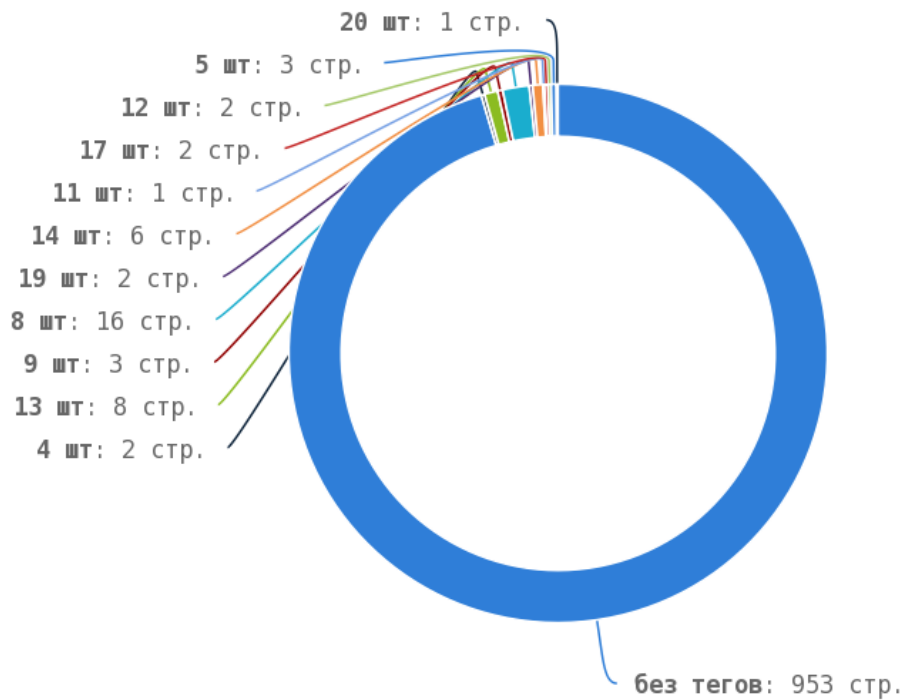

Распределение тегов <Strong> по страницам сайта

Число употреблений тега < b > превышено на страницах:

Приложение: [Список страниц](#)