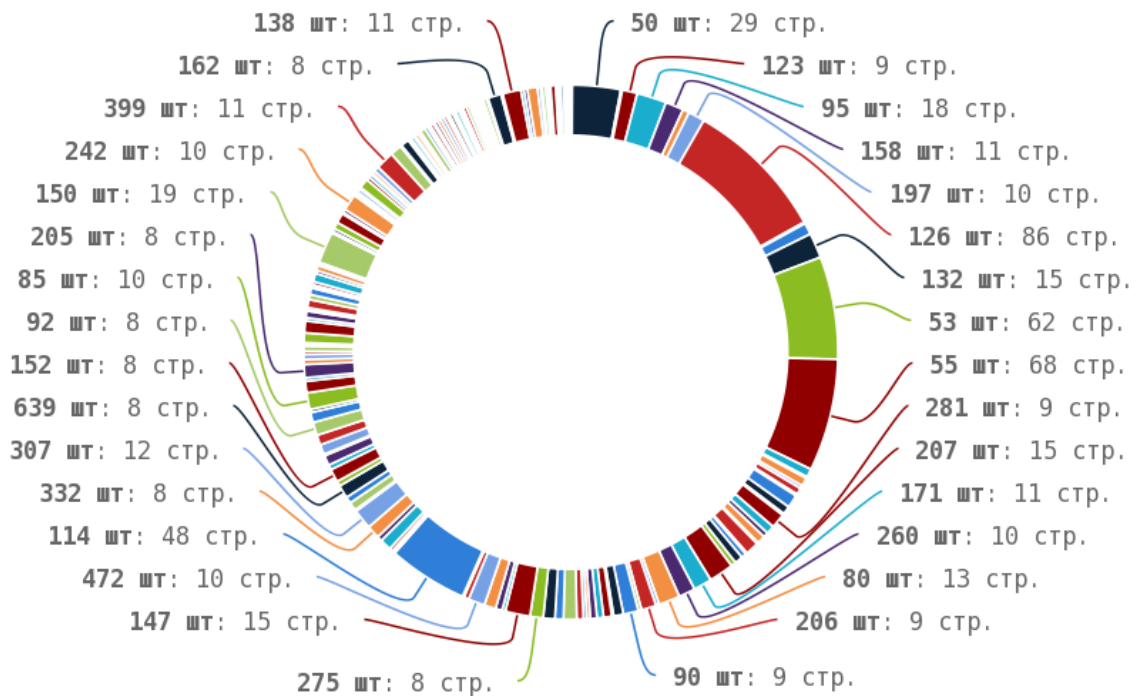

Распределение тегов <I> по страницам сайта

Число употреблений тега <em> на страницах сайта — в норме.

Число употреблений тега <i> превышено на страницах:

Приложение: [Список страниц](#)

Грамотное использования представленных выше тегов поможет вам обратить внимание поисковой системы на наиболее важные части вашего сайта.

Используйте мета-теги – они помогут поисковому роботу определить тематику страницы, наиболее употребляемые слова, которые могут искать пользователи. Так же они отображают информацию при выдаче вашего сайта в поисковой системе.

Используйте теги в тексте – покажите поисковому роботу где началась статья, где в ней наиболее важная информация, разделите статью на абзацы.

Фильтры поисковых систем

Фильтры — это санкции и ограничения, накладываемые поисковыми системами на некачественные сайты. Результатом наложения фильтра может быть выпадение страниц сайта из индекса, снижение позиций и показателей посещаемости.

Переоптимизация

Фильтр накладывается за чрезмерное насыщение текста ключевыми словами.