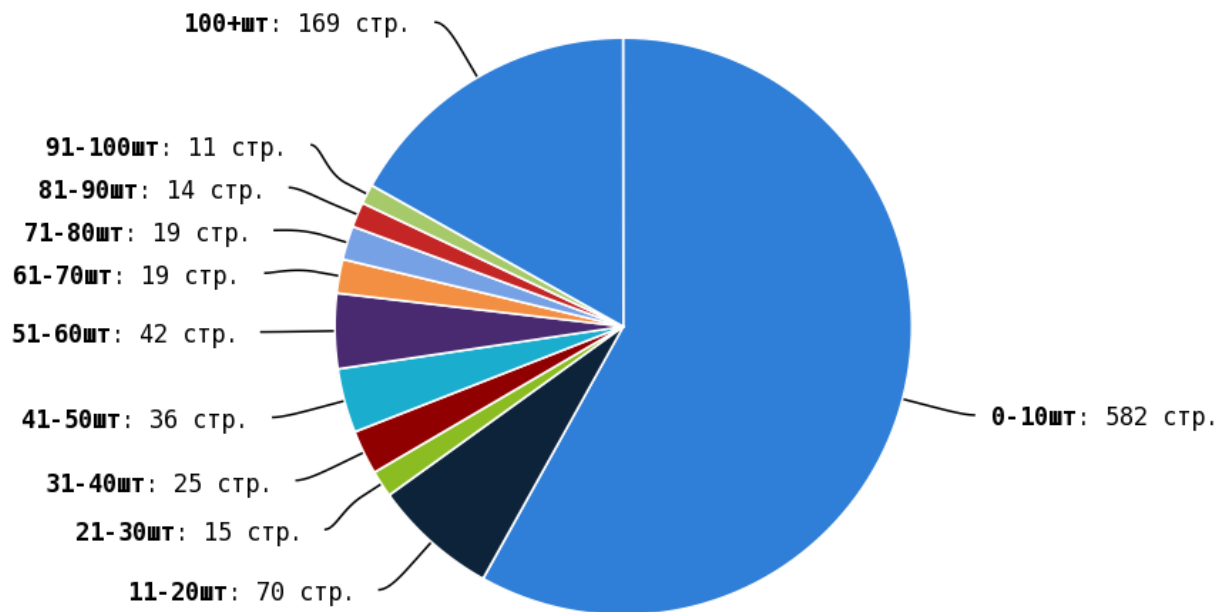

NoFollow — закрытые для индексации ссылки, сообщающие роботу, что их не нужно учитывать, однако для пользователей ссылки останутся рабочими.

Локальные входящие ссылки

Локальные исходящие ссылки

Число внутренних ссылок с nofollow составляет — 11529.