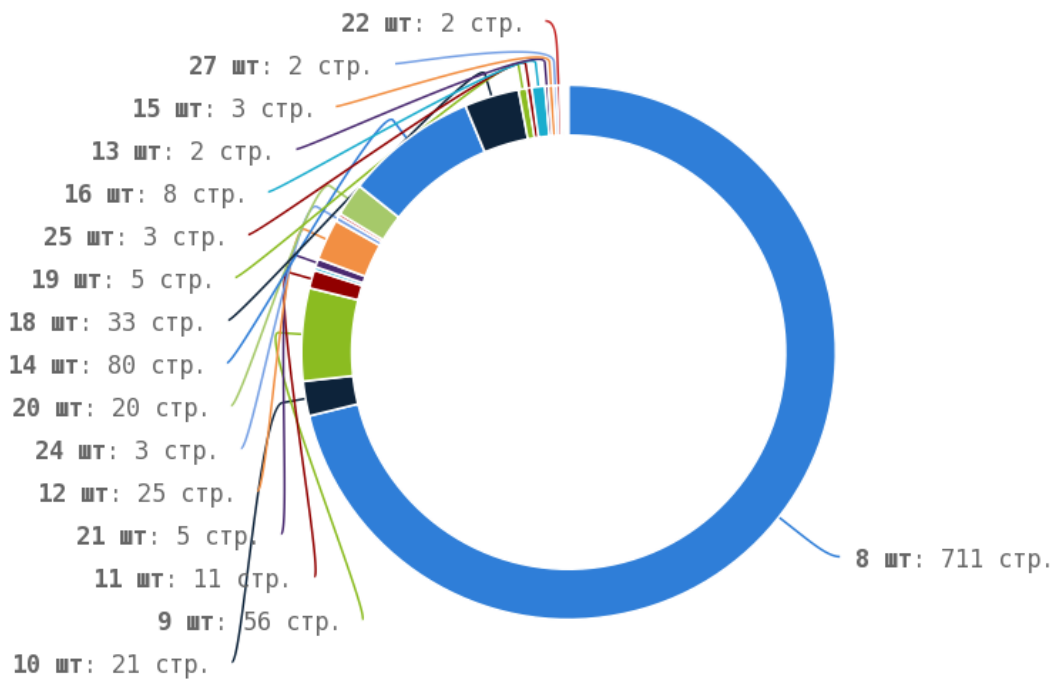

Распределение тегов <B> по страницам сайта