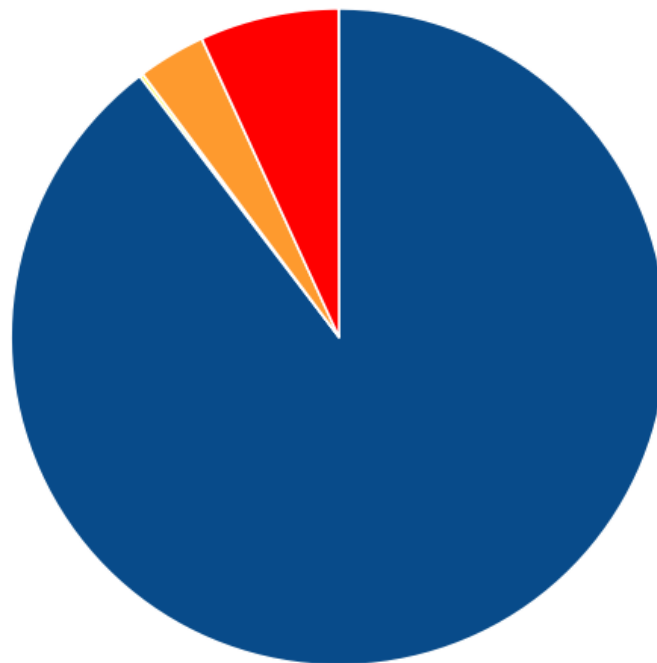

Приложение: [Список ошибок](#)

💡 Данные ресурсы могут серьёзно повлиять на выдачу вашего сайта в поисковых системах. Некорректная загрузка изображения или шрифта может дать сигнал поисковому роботу, что сайт недостаточно качественно разработан и не заслуживает места на первых страницах выдачи.

Отчёт по анализу контента

i Наличие дублей контента является **грубой ошибкой** оптимизации. За содержание вашего интернет-представительства вы несёте полную ответственность. Кроме того, дублирование размывает ссылочный вес на определённую запись, которую, оптимизируя, вы пытались продвинуть в топ, как целевую страницу.

Дубликаты контента на сайте

■ Уникальные ■ Похожие ■ Очень похожие ■ Дубликаты

🚩 Дубликатов страниц - 56.

💡 Проверьте страницы с дубликатами контента:

Приложение: [Таблица дубликатов](#)