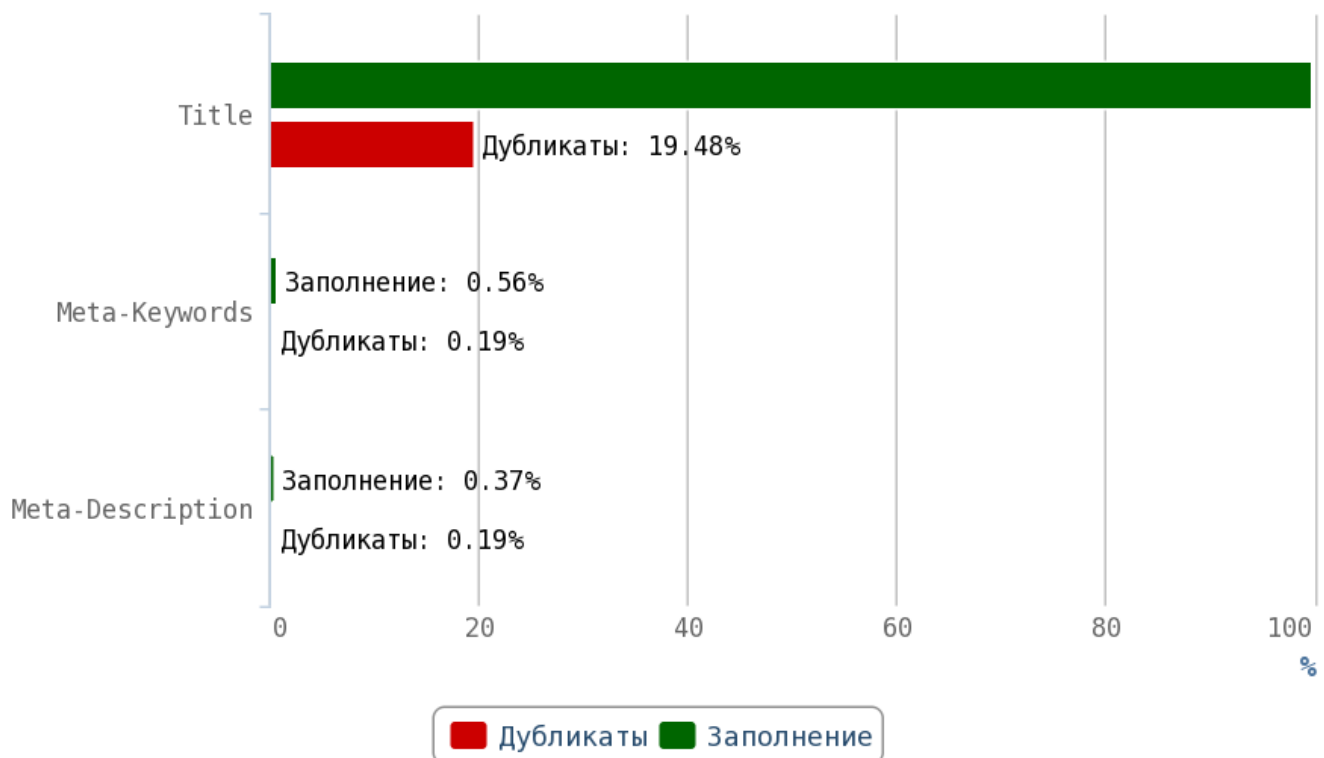

Число грамматических ошибок 12309.

Приложение: [Таблица грамматических ошибок](#)

Актуальный и уникальный контент — двигатель вашего сайта. Чем качественнее и интереснее контент, тем чаще пользователи будут возвращаться на страницы вашего сайта, а поисковая система в свою очередь, вознаградит вас высокими позициями в поиске.

Не размещайте дублированные или неуникальные статьи. Особенно внимательно следите за орфографическими ошибками — они влияют на выдачу вашего сайта.

Отчёт по анализу тегов

Теги Title и мета-теги

Title (тайтл) — самый важный тег для внутренней оптимизации html-кода страниц. Поисковые системы придают очень большое значение тексту, заключённому в title.

Мета-тег **Description** предназначен для создания краткого описания страницы, которое выводится в качестве аннотации к ссылке на страницу в поисковой выдаче.

Мета-тег **Keywords** используется для указания ключевых слов оптимизируемой страницы.

Заполнение и дубликаты тегов
Title, Meta-Keywords, Meta-Description