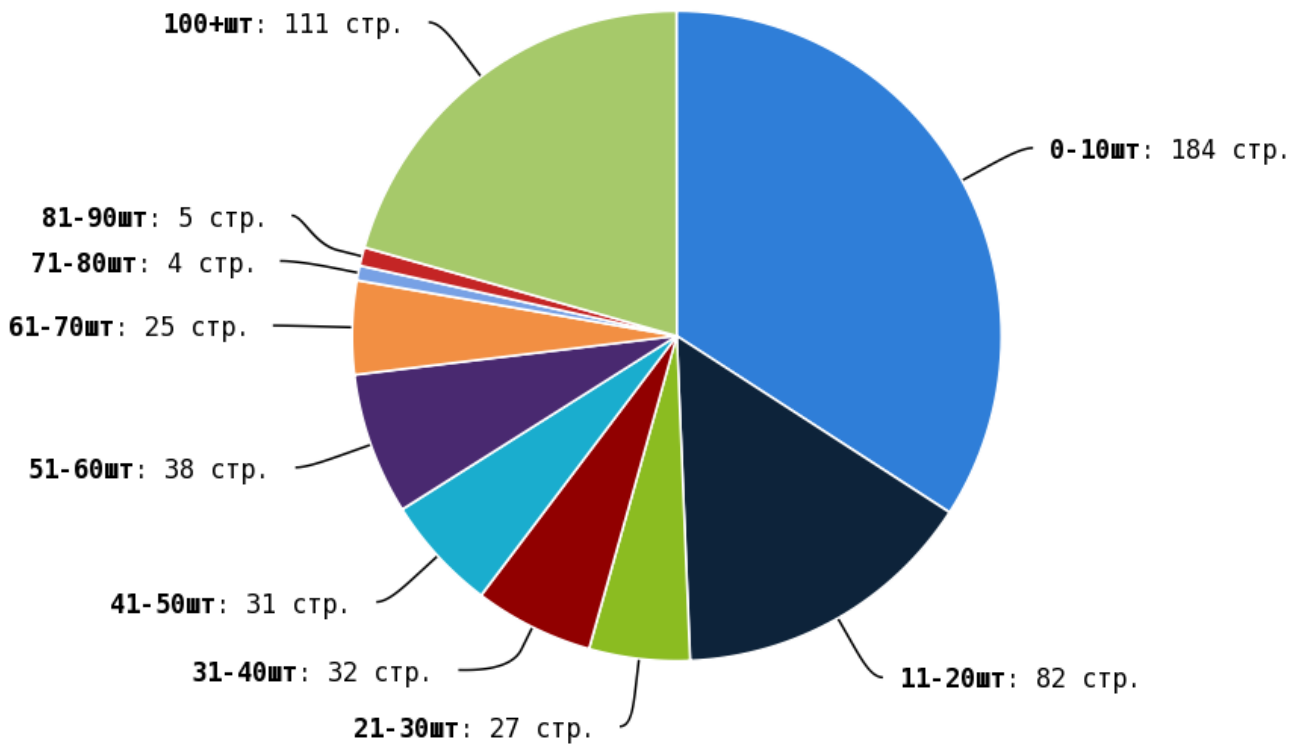

NoFollow — закрытые для индексации ссылки, сообщающие роботу, что их не нужно учитывать, однако для пользователей ссылки останутся рабочими.

Локальные входящие ссылки

Локальные исходящие ссылки

Число внутренних ссылок с nofollow составляет — 8.