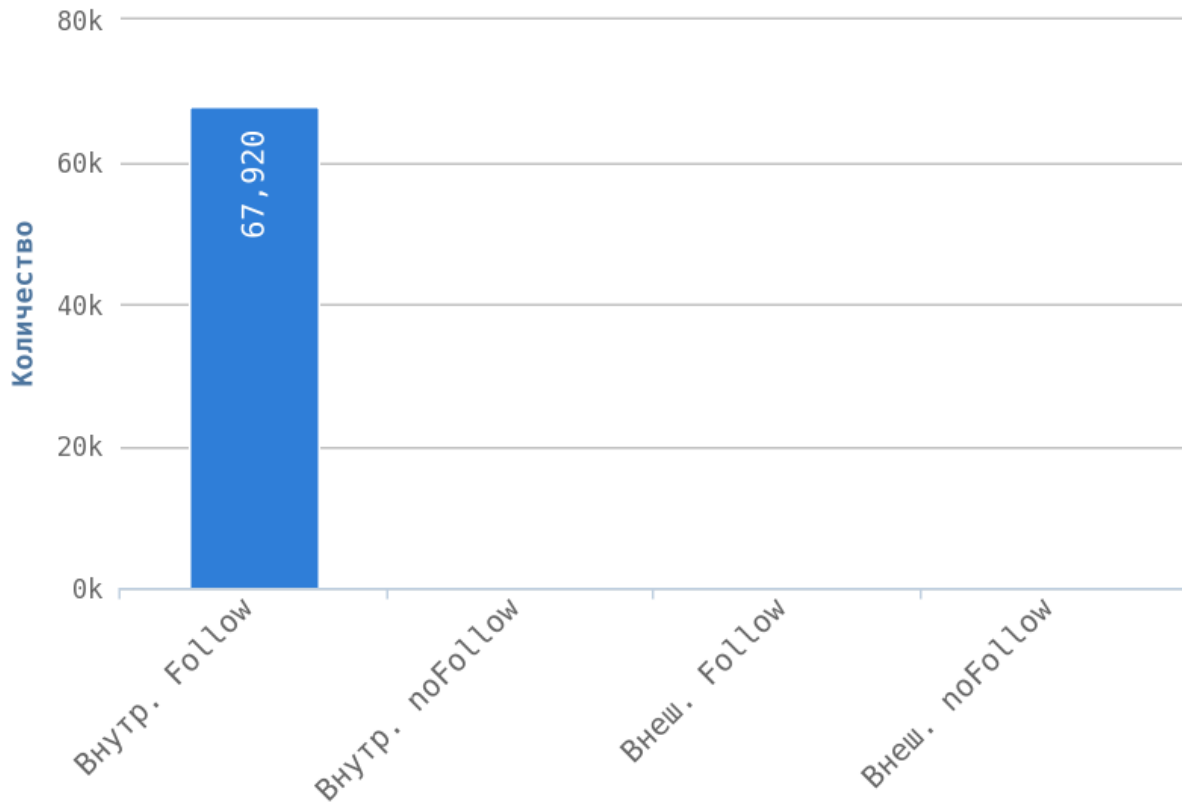

Типы ссылок на сайте

Ссылки на вашем сайте могут содержать тег «rel=» с помощью которого вы можете закрывать ссылки от индексации поисковыми роботами.

Follow — открытые для индексации ссылки. Робот может без препятствий перемещаться по ним и индексировать.

NoFollow — закрытые для индексации ссылки, сообщающие роботу, что их не нужно учитывать, однако для пользователей ссылки останутся рабочими.