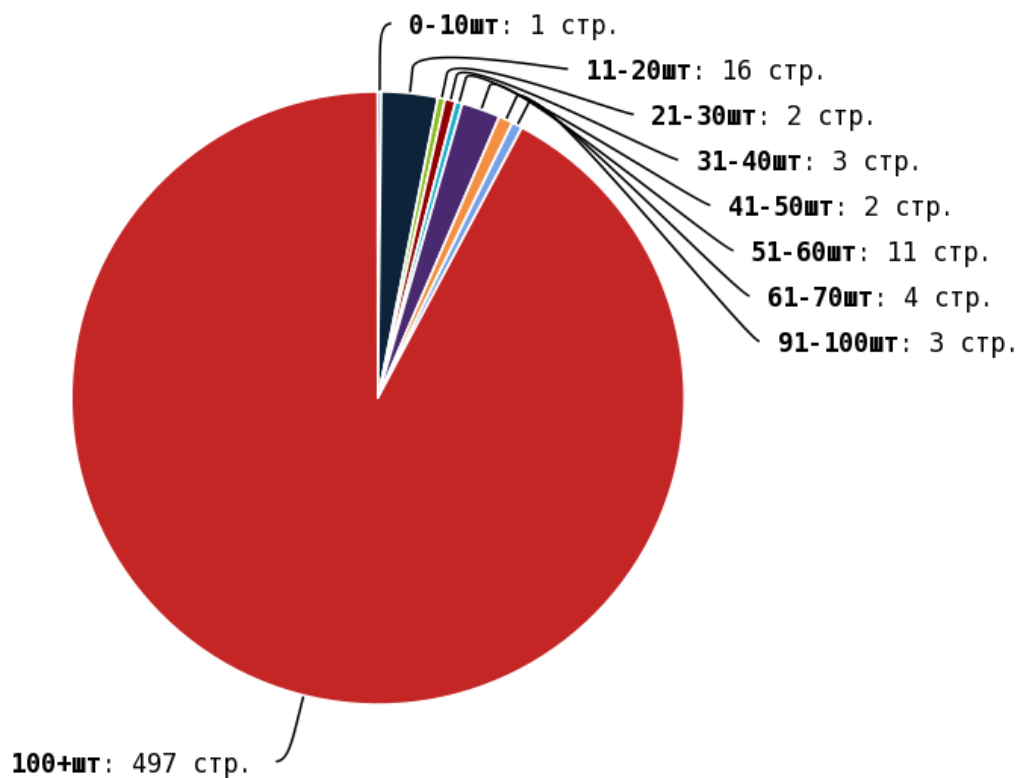

NoFollow — закрытые для индексации ссылки, сообщающие роботу, что их не нужно учитывать, однако для пользователей ссылки останутся рабочими.

Локальные входящие ссылки

Локальные исходящие ссылки

Число внутренних ссылок с nofollow составляет — 8.