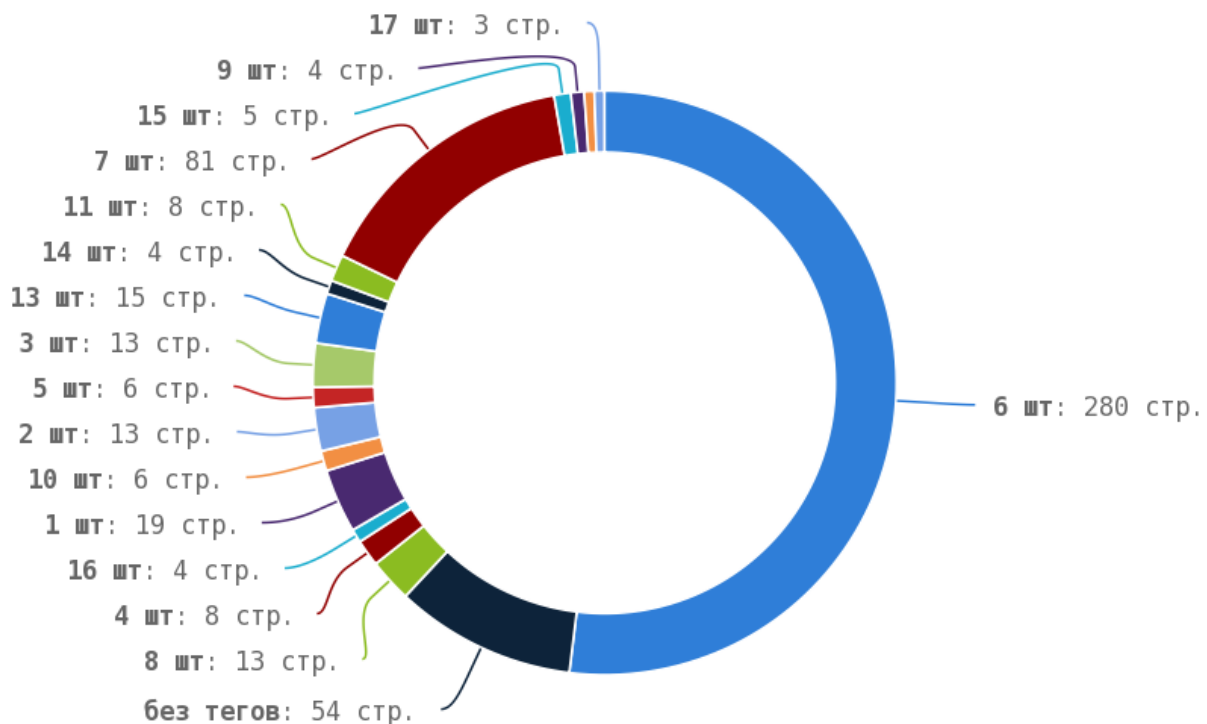

Распределение тегов <I> по страницам сайта

■ Число употреблений тега < em > на страницах сайта — в норме.

■ Число употреблений тега < i > превышено на страницах:

Приложение: [Список страниц](#)

💡 Грамотное использования представленных выше тегов поможет вам обратить внимание поисковой системы на наиболее важные части вашего сайта.

Используйте мета-теги – они помогут поисковому роботу определить тематику страницы, наиболее употребляемые слова, которые могут искать пользователи. Так же они отображают информацию при выдаче вашего сайта в поисковой системе.

Используйте теги в тексте – покажите поисковому роботу где началась статья, где в ней наиболее важная информация, разделите статью на абзацы.

Отчёт по обратным ссылкам

i Динамика прироста и утраты ссылок (по данным majesticseo.com)