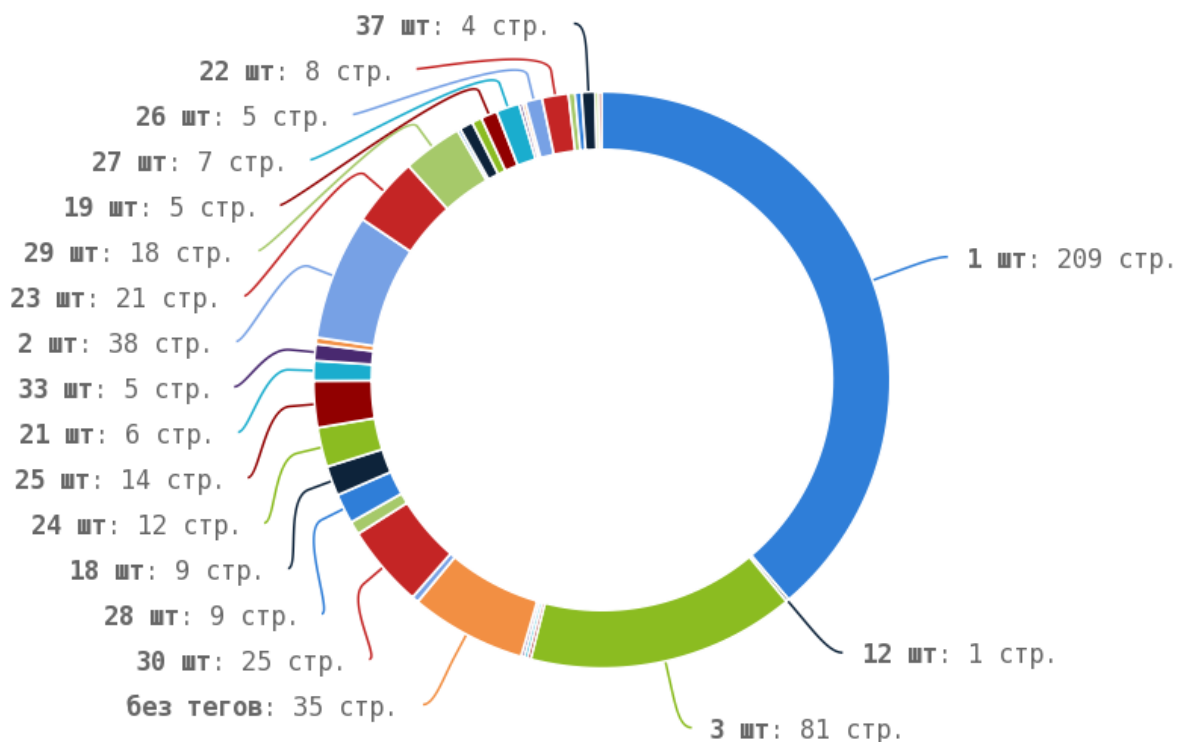

Распределение тегов <Strong> по страницам сайта