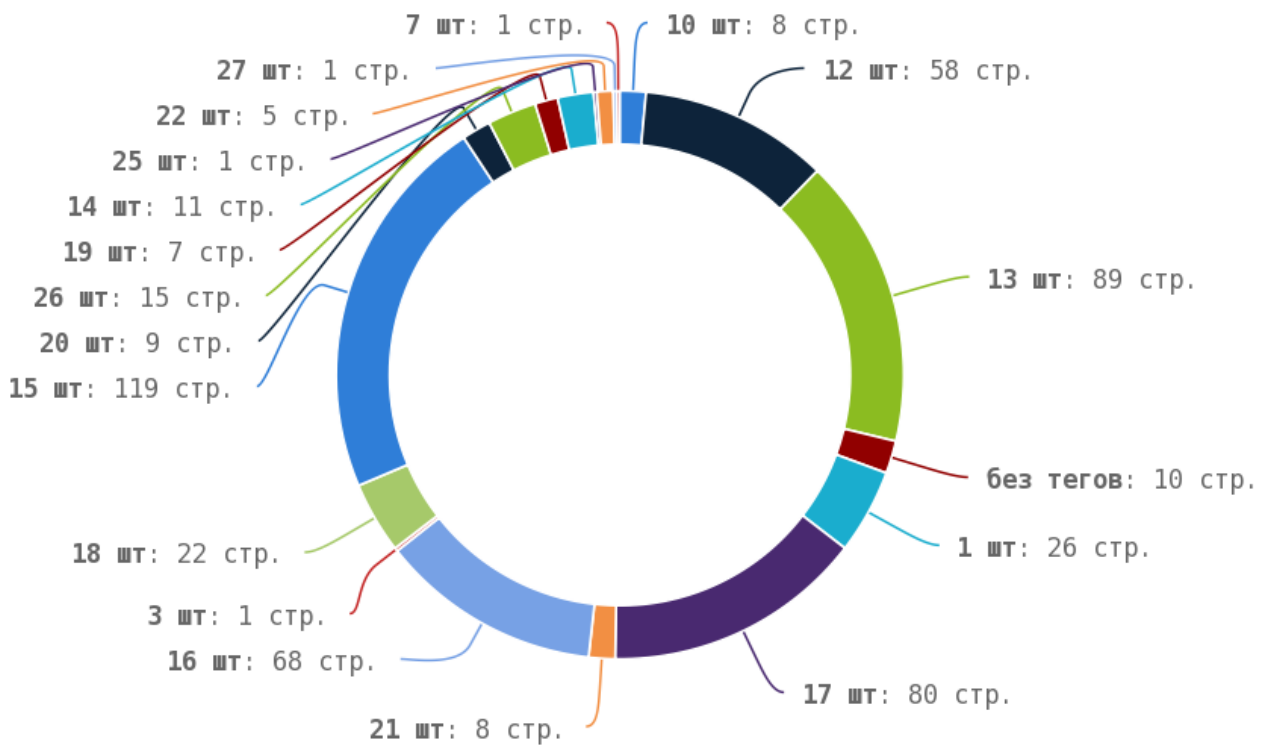

Распределение тегов <B> по страницам сайта