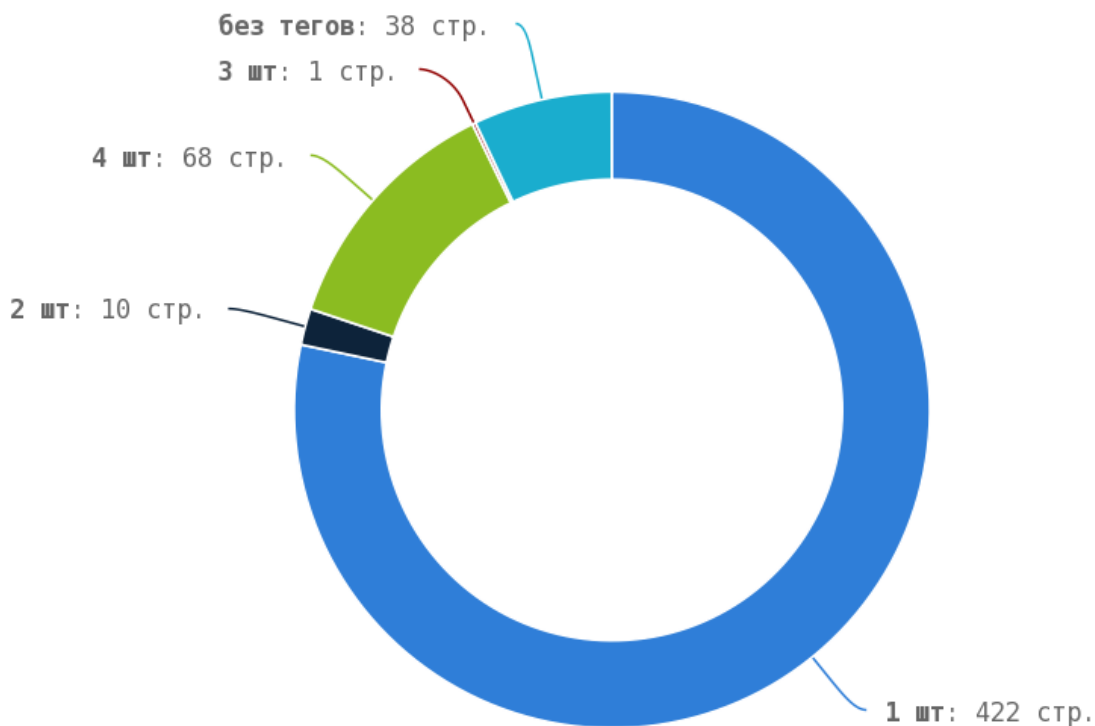

Число употреблений тега < b > превышено на страницах:

Приложение: [Список страниц](#)

Число употреблений тега < strong > превышено на страницах:

Приложение: [Список страниц](#)

Теги < em > и < i >

Теги < em > и < i > предназначены для выделения текста курсивом. Их используют для акцентирования внимания или смыслового выделения части текста на странице. Стандарт W3C рекомендует использовать тег < em > вместо тега < i >, однако, это всего лишь рекомендация. Google воспринимает оба тега одинаково и придаёт им один и тот же вес.

Не нужно беспокоиться о том, что страница была неграмотно свёрстана только из-за того, если на ней использовался не тот тег. Внутри тегов < em > и < i > следует помещать ключевые фразы, но не злоупотреблять этим. Страница, на которой данные теги встречаются десятки раз, должна быть перепроверена. Если необходимо просто выделить курсивом ту или иную фразу, следует пользоваться CSS-стилем `font-style:italic`.

Не рекомендуется комбинировать оба этих тега в рамках одной фразы и создавать вложенные конструкции.

Распределение тегов <Em>
по страницам сайта