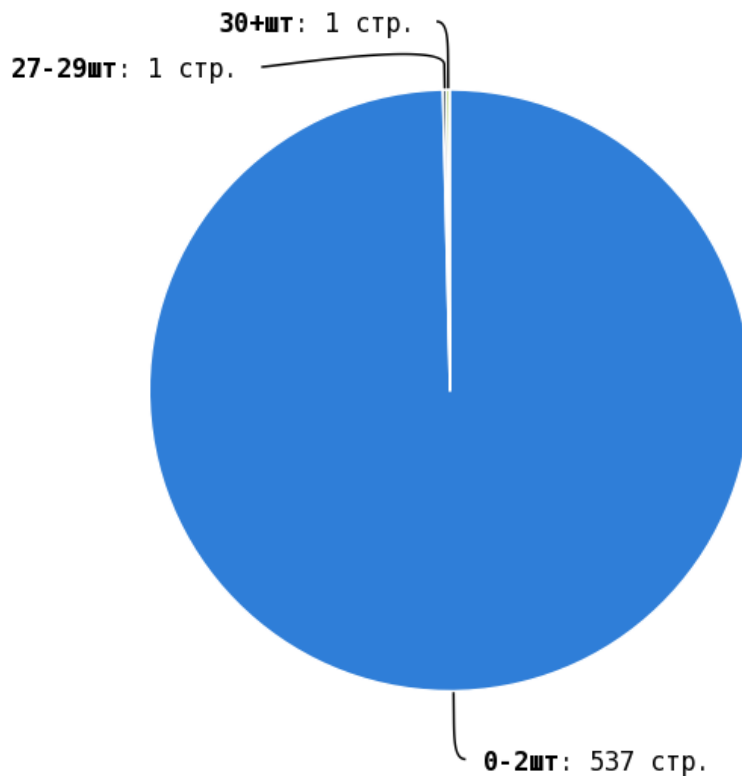

Число внутренних ссылок с nofollow составляет — 8.

Проверьте страницы:

Приложение: [Список страниц](#)

Число внешних ссылок с nofollow составляет — 0.

Внешние исходящие ссылки

Число циклических ссылок составляет — 622.

Проверьте страницы:

Приложение: [Список страниц](#)

Число ссылок на страницы 404 (битых ссылок) составляет — 0.

i Грамотная перелинковка страниц:

- улучшает ссылочный вес сайта, что повлияет на индексы ранжирования (ТИЦ, PR, AR), которые в последствии выведут ваш сайт в топ выдачи;
- положительно влияет на поведенческий фактор пользователей на сайте;
- позволяет пользователю быстро находить необходимую ему информацию.