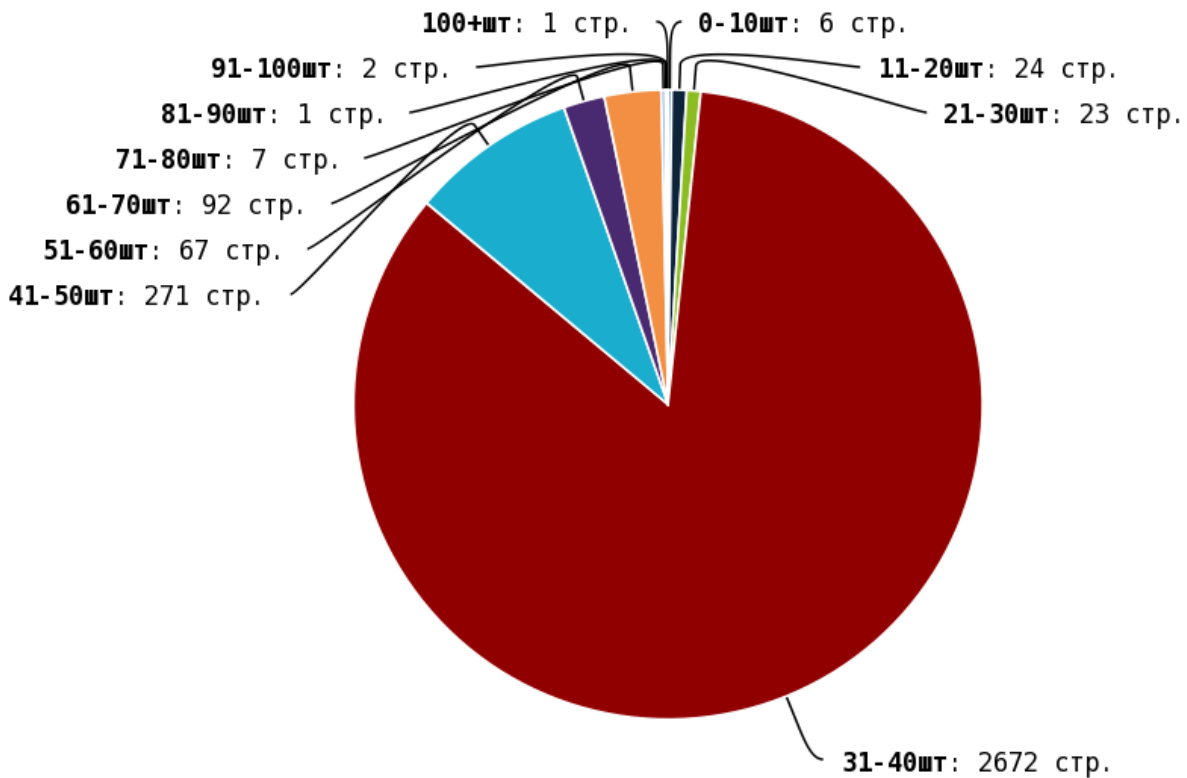

NoFollow — закрытые для индексации ссылки, сообщающие роботу, что их не нужно учитывать, однако для пользователей ссылки останутся рабочими.

Локальные исходящие ссылки

Число внутренних ссылок с nofollow составляет — 6501.