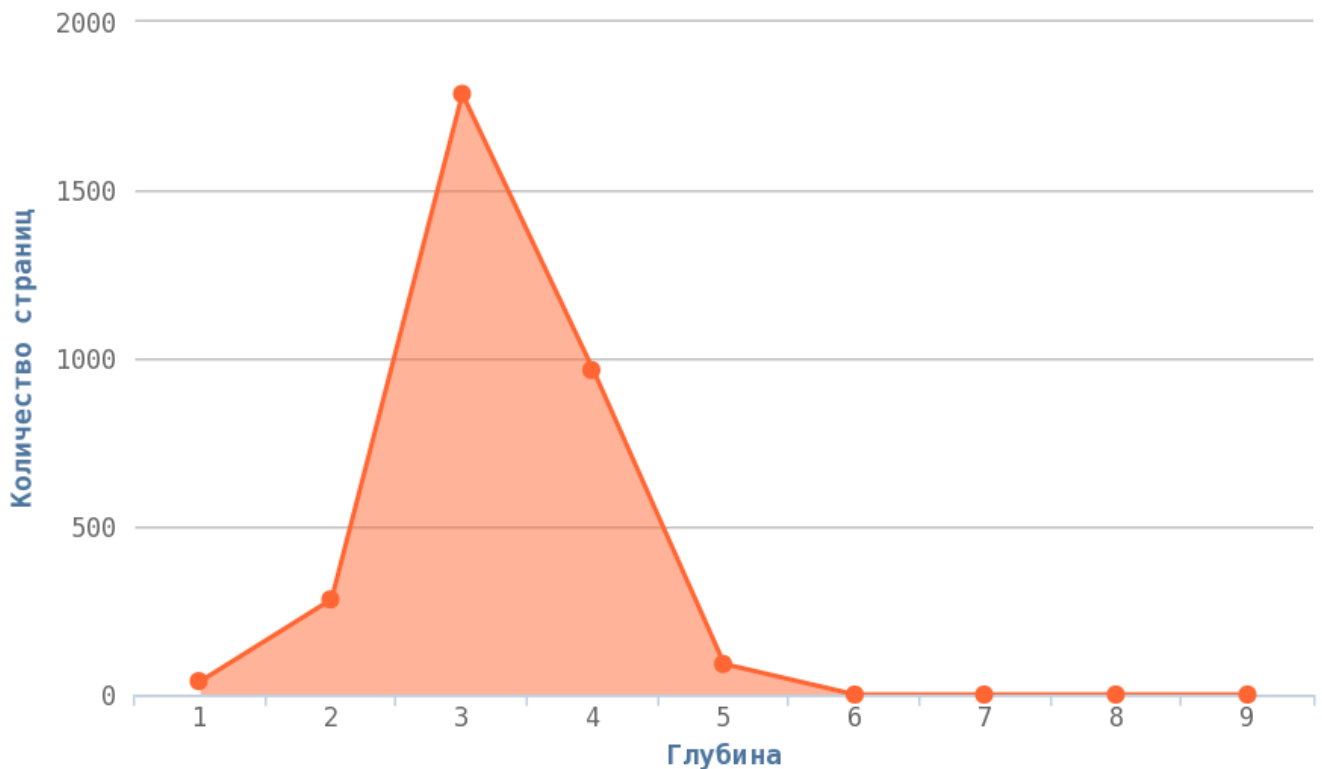

Глубины страниц

Максимальная глубина равна 5. Следует преобразовать структуру сайта, чтобы максимальный уровень глубины на сайте был не более 3.

Страницы на уровне глубины более 3 кликов:

Приложение: [Список страниц](#)

Уровень глубины страниц сильно влияет на поведенческие факторы пользователей. Оптимальный максимальный уровень вложенности от главной страницы — 3 клика. Это означает, что с главной страницы пользователь может переместиться на любую страницу вашего сайта, сделав всего 3 перехода.

Внутренние ссылки

Ссылка — запись в документе, указывающая на другую его часть или на другой документ. Ссылки нужны для связи страниц друг с другом, а также для передачи характеристик от одних страниц другим.