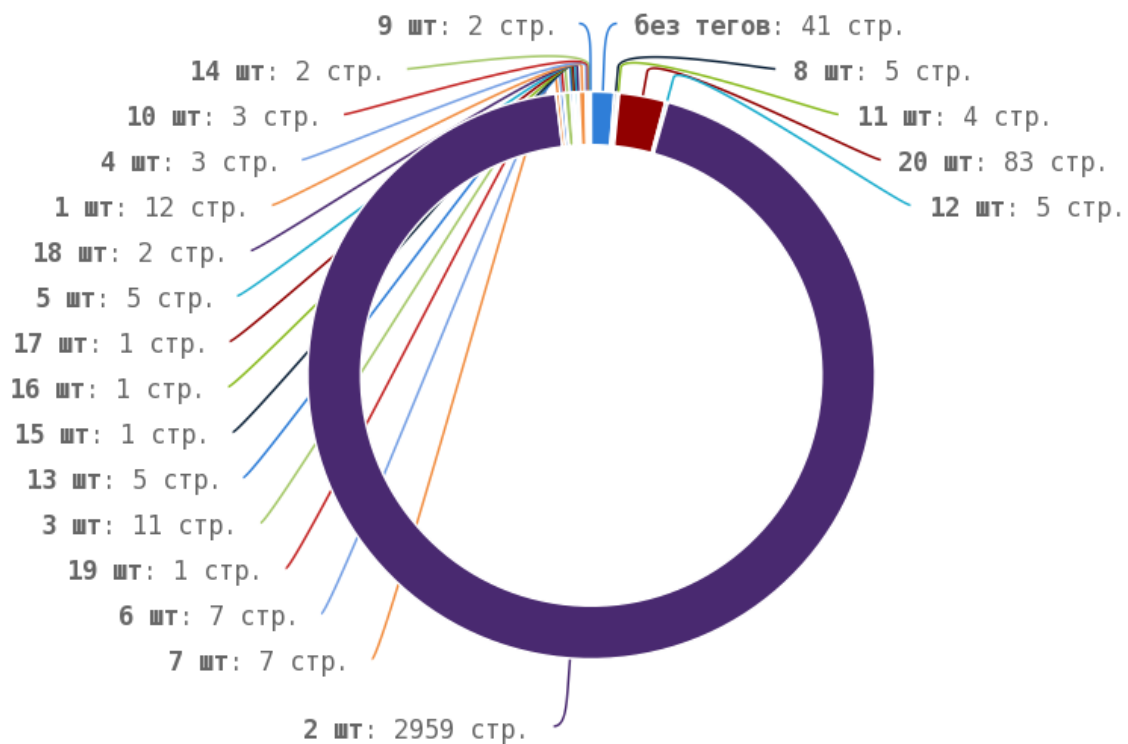

Распределение тегов <I> по страницам сайта