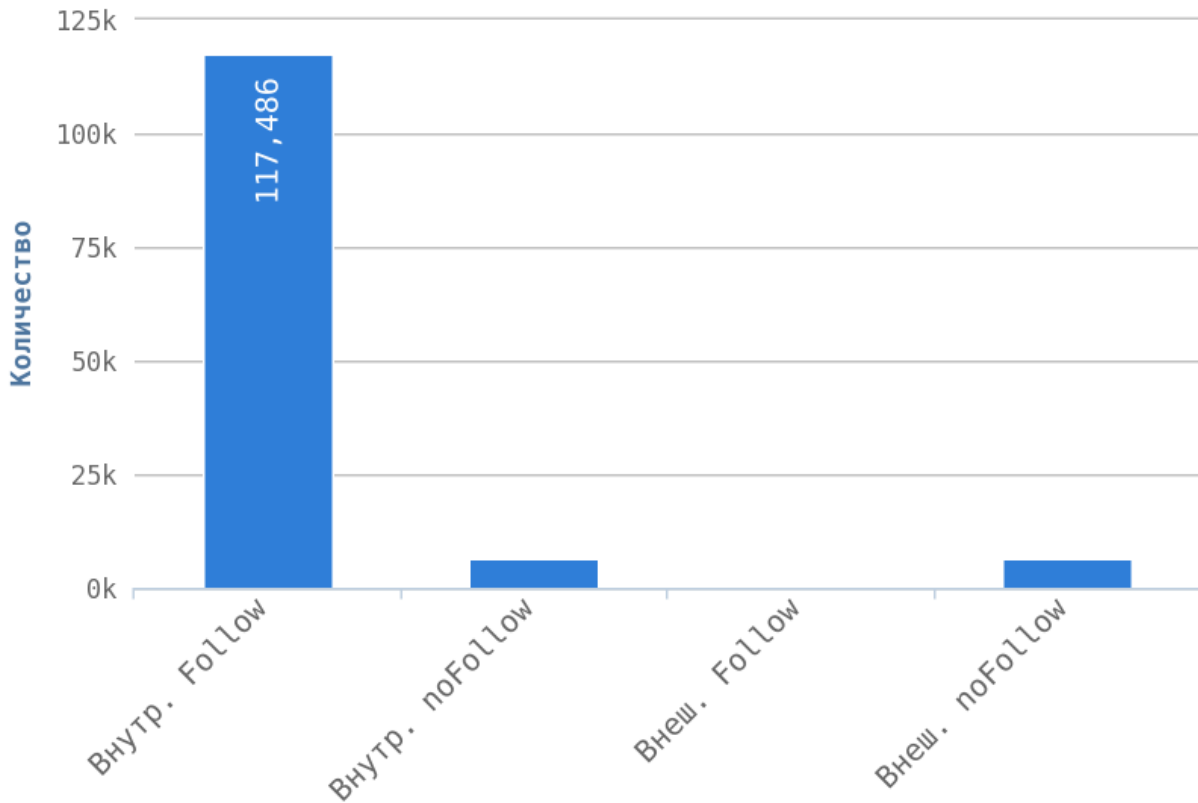

Типы ссылок на сайте

Ссылки на вашем сайте могут содержать тег «rel=» с помощью которого вы можете закрывать ссылки от индексации поисковыми роботами.

Follow — открытые для индексации ссылки. Робот может без препятствий перемещаться по ним и индексировать.

NoFollow — закрытые для индексации ссылки, сообщающие роботу, что их не нужно учитывать, однако для пользователей ссылки останутся рабочими.