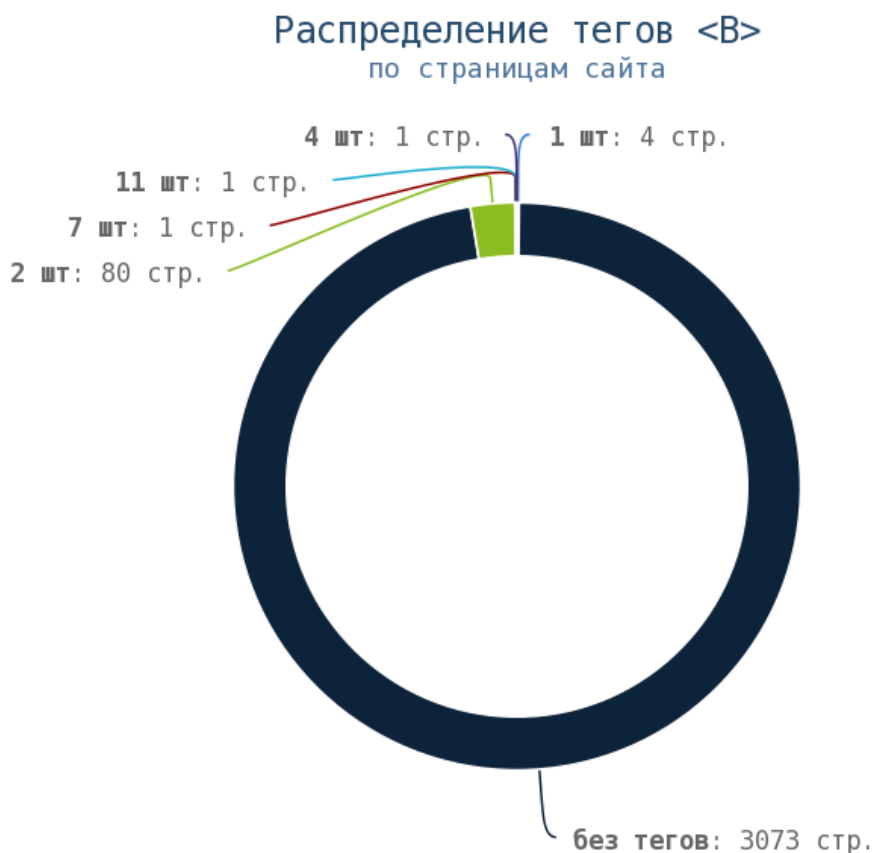

H1 > допускается использовать на странице только один раз, так как он имеет наибольший приоритет для поисковой системы. Остальные заголовочные теги необходимо прописывать согласно логике и структуре текста и нежелательно использовать их слишком часто.

Число страниц на которых прописан заголовок < H1 > составляет 3160. Тег прописан более чем на 90% страниц сайта.

Теги < strong > и < b >

Теги < strong > и < b > предназначены для выделения текста жирным шрифтом. Их используют для акцентирования внимания или смыслового выделения части текста на странице. Стандарт W3C рекомендует использовать тег < strong > вместо тега < b >, однако это всего лишь рекомендация. Google воспринимает оба тега одинаково и придаёт им один и тот же вес.

Не нужно беспокоиться о том, что страница была неграмотно свёрстана только из-за того, что на ней использовался не тот тег. Внутри тегов < strong > и < bold > следует помещать ключевые фразы, но не злоупотреблять этим. Страница, на которой данные теги встречаются десятки раз, должна быть перепроверена. Если необходимо просто выделить жирным шрифтом ту или иную фразу, следует пользоваться CSS-стилем font-weight:bold.

Не рекомендуется комбинировать оба этих тега в рамках одной фразы и создавать вложенные конструкции.