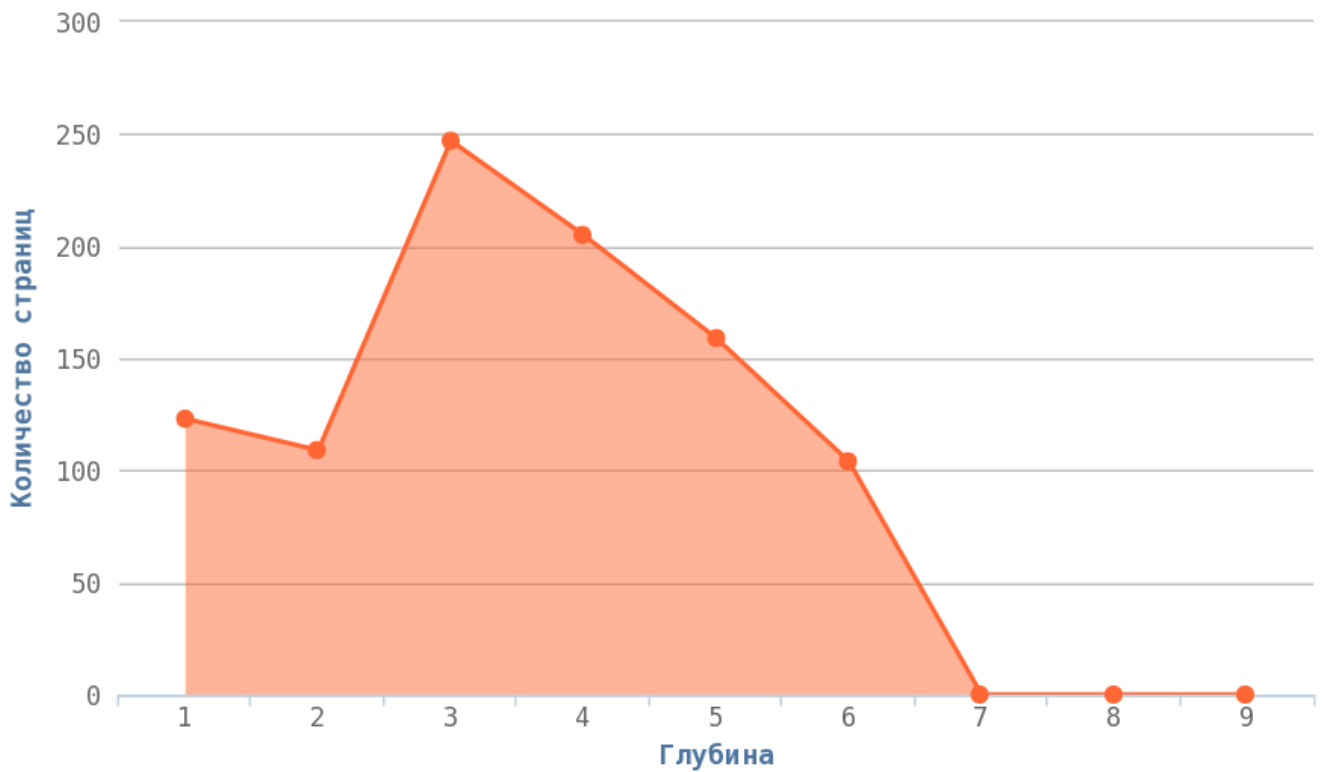

Глубины страниц

❗ Максимальная глубина равна 6. Следует преобразовать структуру сайта, чтобы максимальный уровень глубины на сайте был не более 3.

Страницы на уровне глубины более 3 кликов:

Приложение: [Список страниц](#)

💡 Уровень глубины страниц сильно влияет на поведенческие факторы пользователей. Оптимальный максимальный уровень вложенности от главной страницы — 3 клика. Это означает, что с главной страницы пользователь может переместиться на любую страницу вашего сайта, сделав всего 3 перехода.

Внутренние ссылки

---

i Ссылка — запись в документе, указывающая на другую его часть или на другой документ. Ссылки нужны для связи страниц друг с другом, а также для передачи характеристик от одних страниц другим.