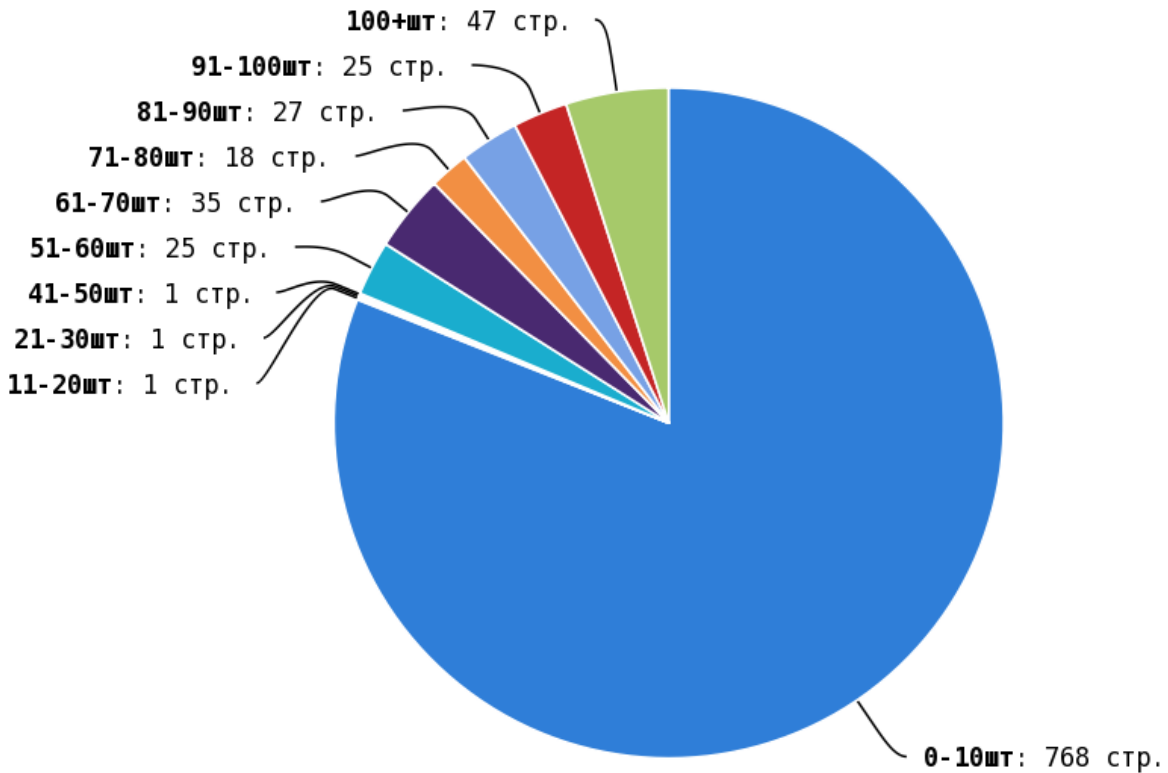

NoFollow — закрытые для индексации ссылки, сообщающие роботу, что их не нужно учитывать, однако для пользователей ссылки останутся рабочими.

Локальные входящие ссылки

Локальные исходящие ссылки

Число внутренних ссылок с nofollow составляет — 2660.