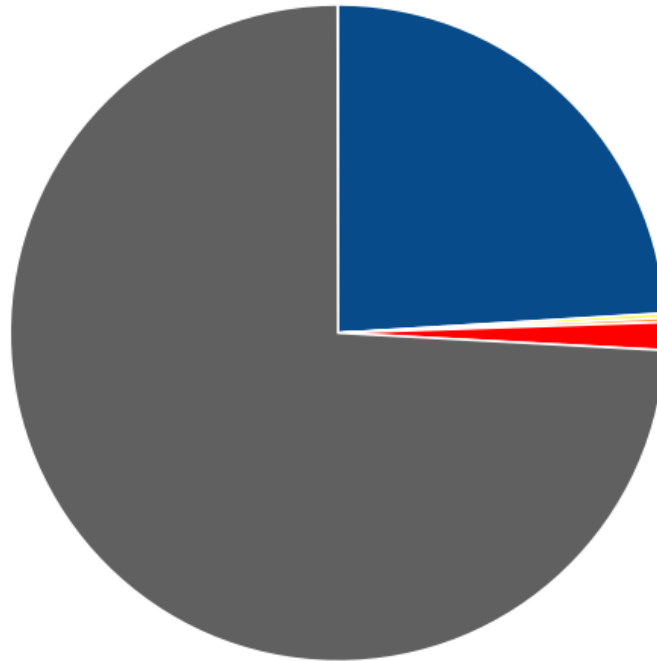

Отчёт по анализу контента

i Наличие дублей контента является **грубой ошибкой** оптимизации. За содержание вашего интернет-представительства вы несёте полную ответственность. Кроме того, дублирование размывает ссылочный вес на определённую запись, которую, оптимизируя, вы пытались продвинуть в топ, как целевую страницу.

Дубликаты контента на сайте

■ Уникальные ■ Похожие ■ Очень похожие ■ Дубликаты ■ Не канонические

🚩 Дубликатов страниц - 17.

💡 Проверьте страницы с дубликатами контента:

Приложение: [Таблица дубликатов](#)