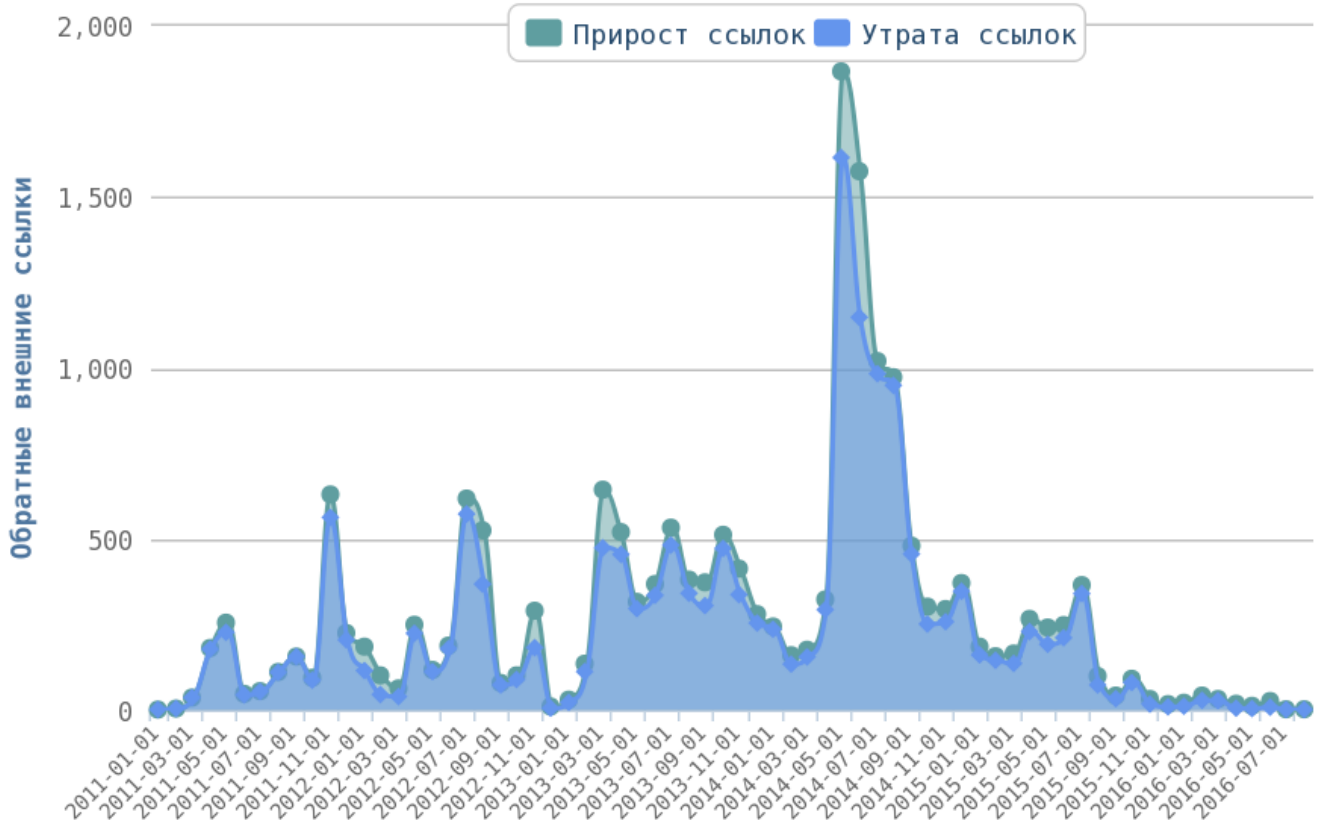

Динамика прироста и утраты ссылок

Характеристики:

- Число обратных ссылок: 18675;
- Число ссылающихся доменов: 3208;
- Число исходящих ссылок: 2002;
- Число исходящих доменов, на которые идут ссылки: 3.