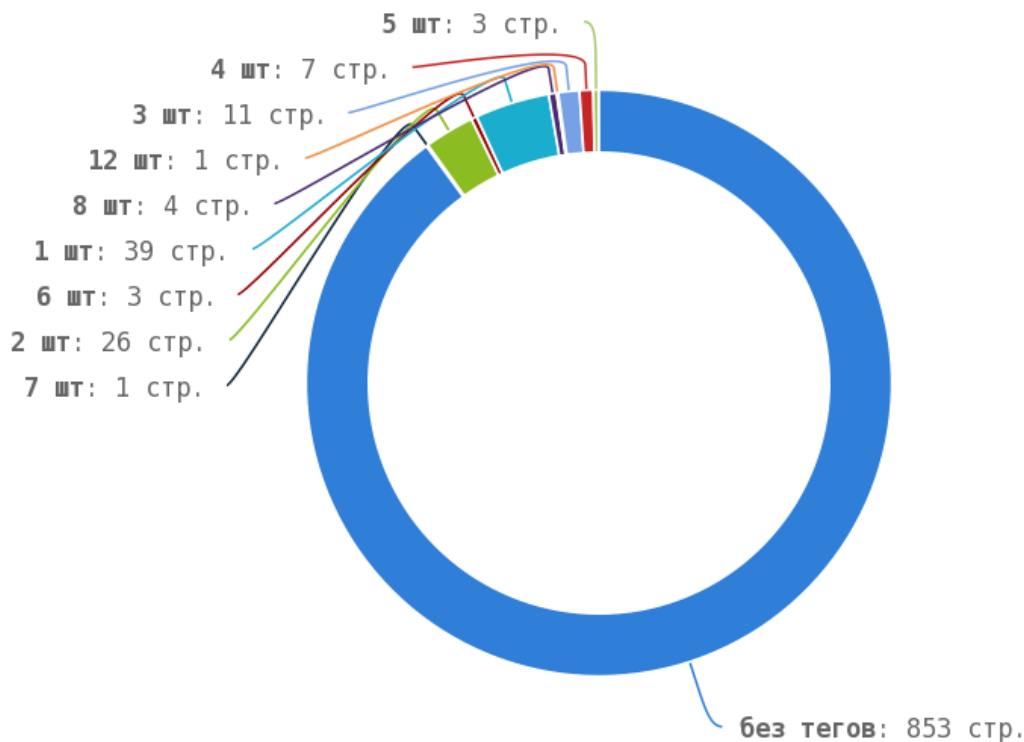

Число употреблений тега < b > превышено на страницах:

Приложение: [Список страниц](#)

Число употреблений тега < strong > превышено на страницах:

Приложение: [Список страниц](#)

Теги < em > и < i >

Теги < em > и < i > предназначены для выделения текста курсивом. Их используют для акцентирования внимания или смыслового выделения части текста на странице. Стандарт W3C рекомендует использовать тег < em > вместо тега < i >, однако, это всего лишь рекомендация. Google воспринимает оба тега одинаково и придаёт им один и тот же вес.

Не нужно беспокоиться о том, что страница была неграмотно свёрстана только из-за того, если на ней использовался не тот тег. Внутри тегов < em > и < i > следует помещать ключевые фразы, но не злоупотреблять этим. Страница, на которой данные теги встречаются десятки раз, должна быть перепроверена. Если необходимо просто выделить курсивом ту или иную фразу, следует пользоваться CSS-стилем `font-style:italic`.

Не рекомендуется комбинировать оба этих тега в рамках одной фразы и создавать вложенные конструкции.

Распределение тегов <Em>
по страницам сайта