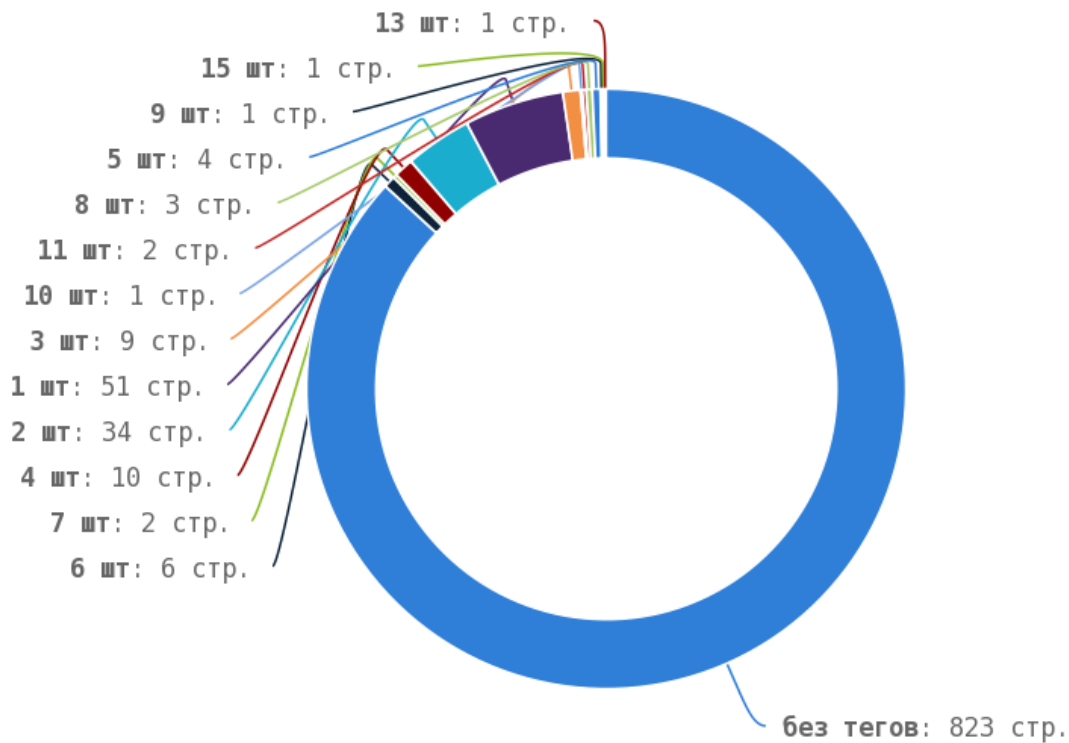

Распределение тегов <B> по страницам сайта