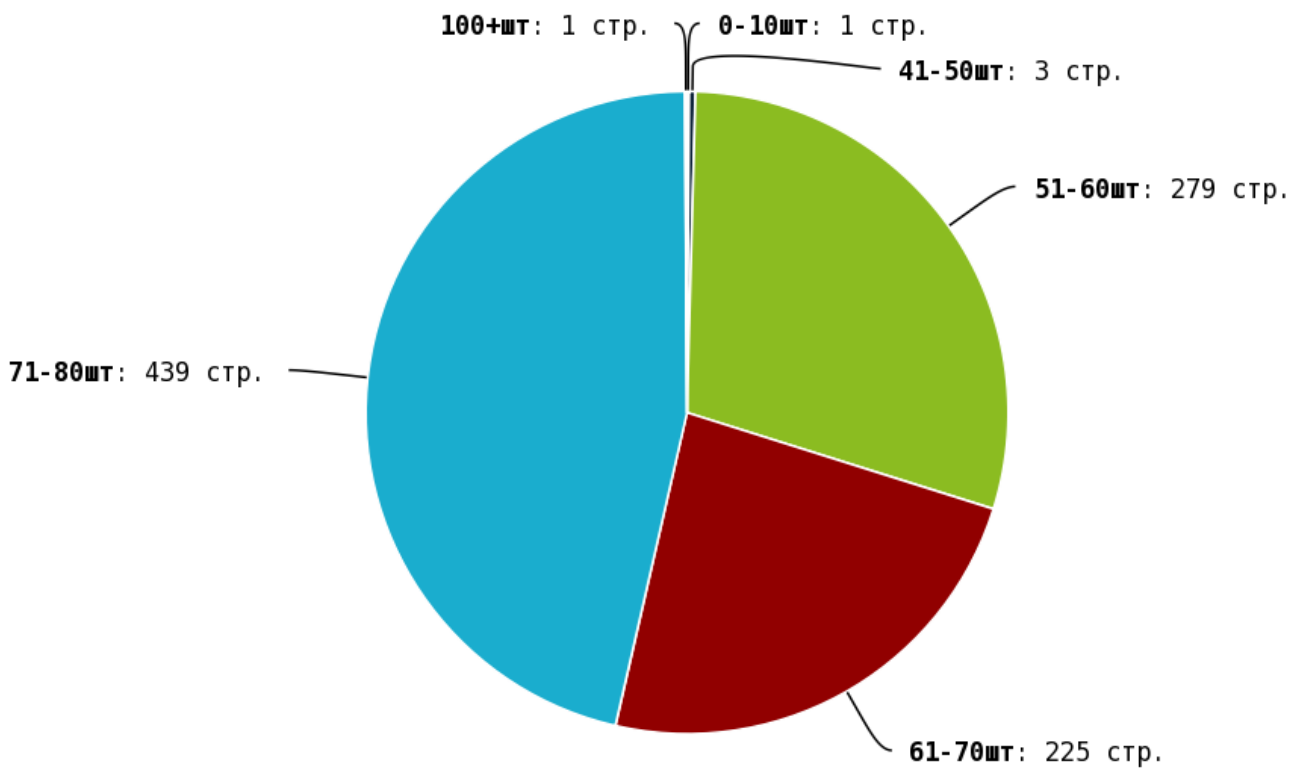

NoFollow — закрытые для индексации ссылки, сообщающие роботу, что их не нужно учитывать, однако для пользователей ссылки останутся рабочими.

Локальные входящие ссылки

Локальные исходящие ссылки

Число внутренних ссылок с nofollow составляет — 2660.