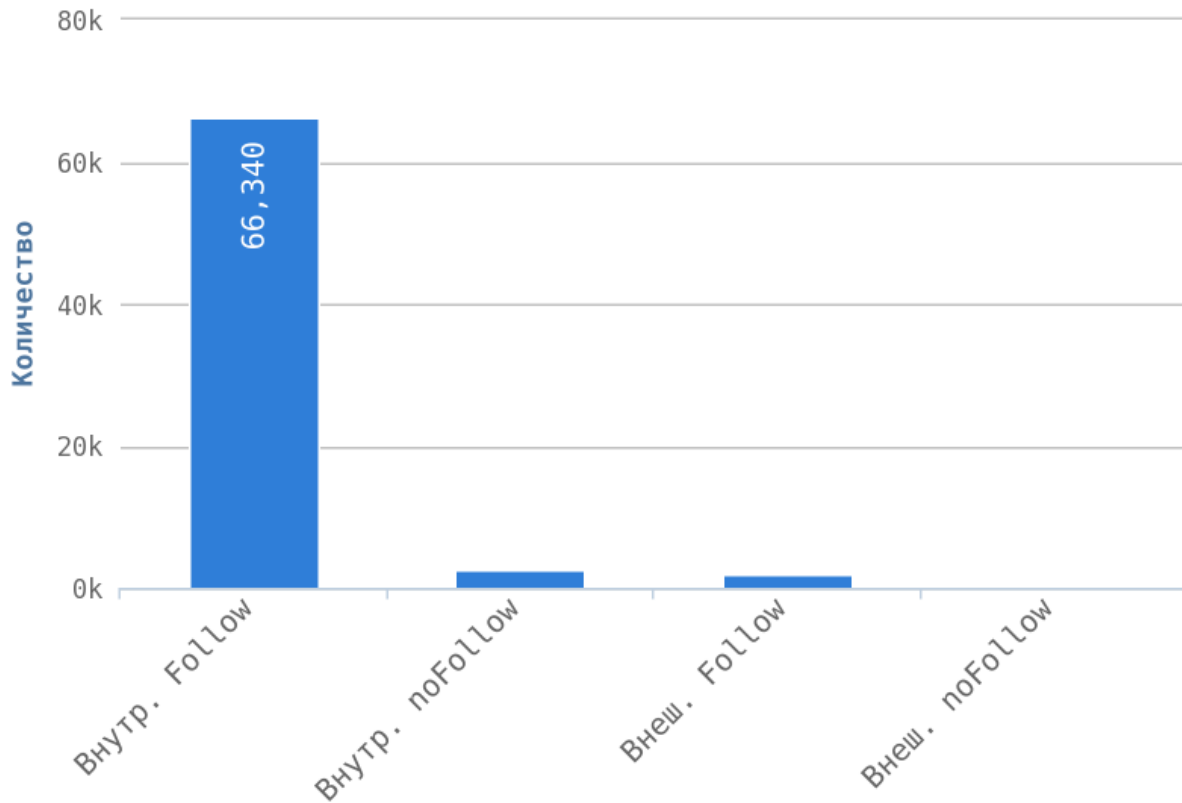

Типы ссылок на сайте

Ссылки на вашем сайте могут содержать тег «rel=» с помощью которого вы можете закрывать ссылки от индексации поисковыми роботами.

Follow — открытые для индексации ссылки. Робот может без препятствий перемещаться по ним и индексировать.

NoFollow — закрытые для индексации ссылки, сообщающие роботу, что их не нужно учитывать, однако для пользователей ссылки останутся рабочими.