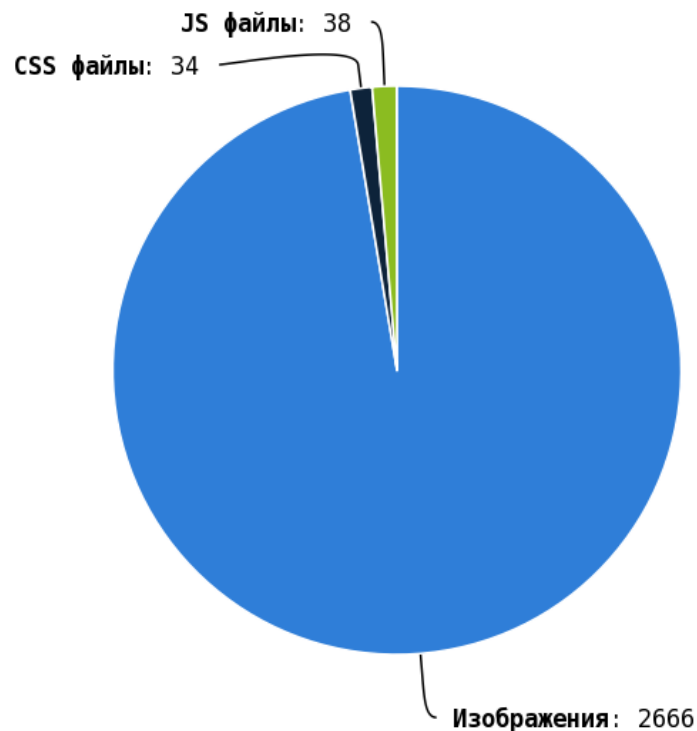

Ресурсы сайта

i Всего ресурсов найдено на сайте: 2738.

❌ ошибок изображений (img src): 1619.

💡 Проверьте ссылки на следующие изображения:

Приложение: [Список ошибок](#)

✅ ошибок CSS файлов (link href): 0.

✅ ошибок Javascript файлов (script src): 0.

✅ ошибок исходящих внешних ссылок: 0.

💡 Данные ресурсы могут серьёзно повлиять на выдачу вашего сайта в поисковых системах. Некорректная загрузка изображения или шрифта может дать сигнал поисковому роботу, что сайт недостаточно качественно разработан и не заслуживает места на первых страницах выдачи.

Отчёт по анализу контента

i Наличие дублей контента является **грубой ошибкой** оптимизации. За содержание вашего интернет-представительства вы несёте полную ответственность. Кроме того, дублирование размывает ссылочный вес на определённую запись, которую, оптимизируя, вы пытались продвинуть в топ, как целевую страницу.