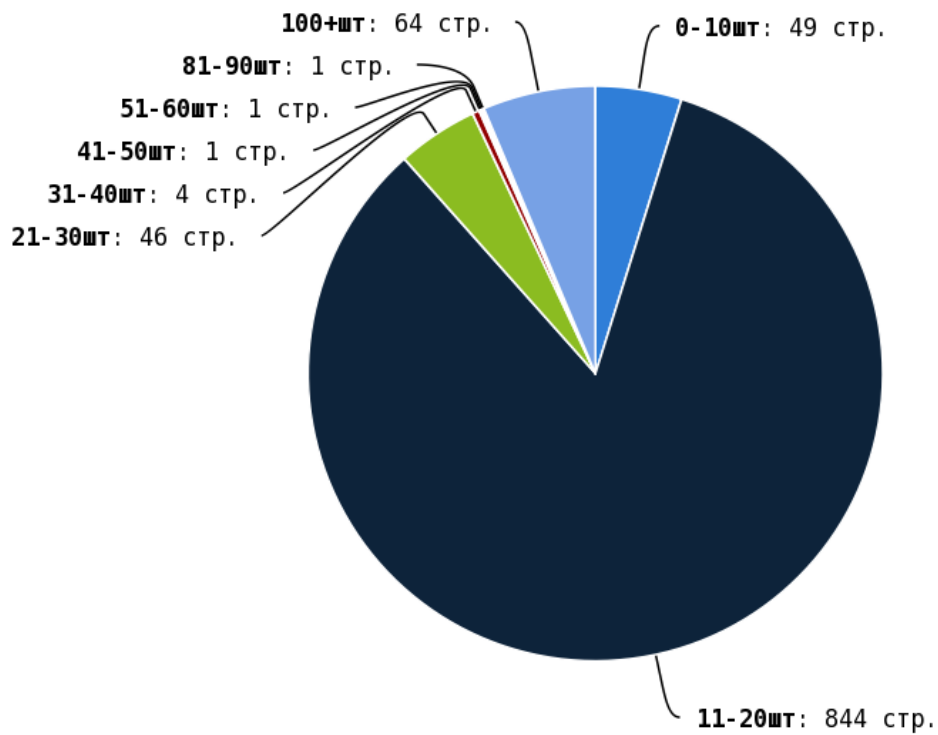

NoFollow — закрытые для индексации ссылки, сообщающие роботу, что их не нужно учитывать, однако для пользователей ссылки останутся рабочими.

Локальные входящие ссылки

Локальные исходящие ссылки

Число внутренних ссылок с nofollow составляет — 359.