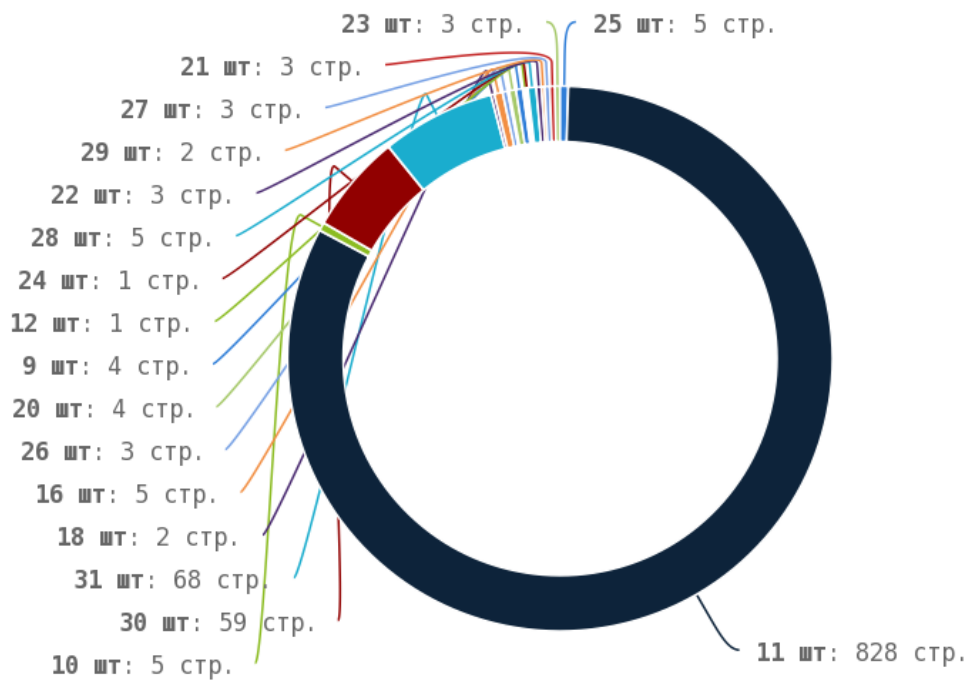

Распределение тегов <I> по страницам сайта

■ Число употреблений тега < em > на страницах сайта — в норме.

■ Число употреблений тега < i > превышено на страницах: