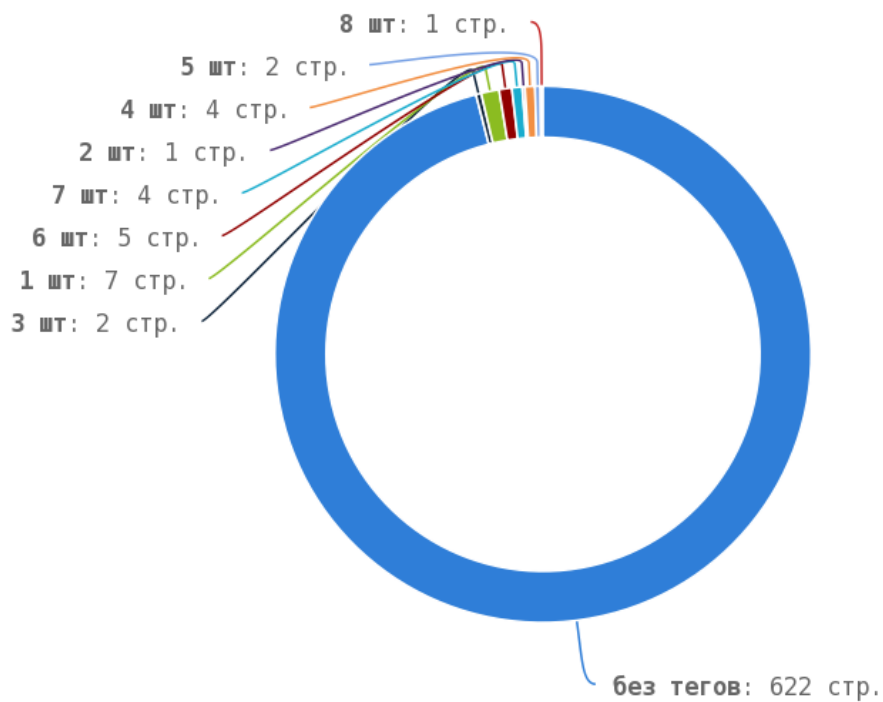

Распределение тегов <Strong> по страницам сайта

🟢 Число употреблений тега < b > на страницах сайта — в норме.

🟡 Число употреблений тега < strong > превышено на страницах: