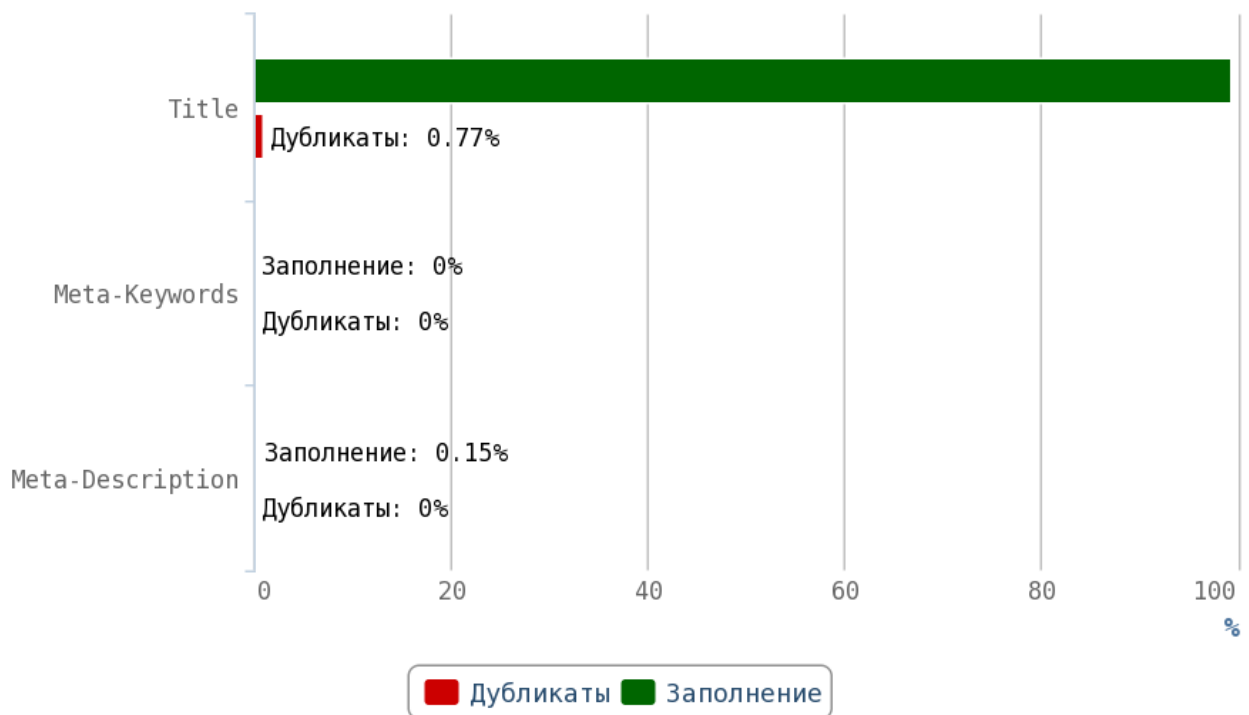

Заполнение и дубликаты тегов Title, Meta-Keywords, Meta-Description

Пустые теги

i Заполненные мета-теги положительно влияют на восприятие страницы поисковым роботом.

🚩 Число страниц с пустыми Title составляет — 4.

💡 Заполните тег title на страницах:

<http://gefestpremium.ru/market/embedded/cooktops/induction/indukcionnye_paneli_zigmund/>
<http://gefestpremium.ru/market/embedded/cooktops/induction/indukcionnye_paneli_korting/>
<http://gefestpremium.ru/market/embedded/cooktops/induction/indukcionnye_paneli_kaiser/>
<http://gefestpremium.ru/market/embedded/cooktops/induction/indukcionnye_paneli_kuppersberg/>

🚩 Число страниц с пустыми Description составляет — 647.

💡 Заполните тег description на страницах:

<http://gefestpremium.ru>
<http://gefestpremium.ru/market/kitchen_hood/kaiser_at_6408f/>
<http://gefestpremium.ru/market/kitchen_hood/korting_khc_6740_ri/>
<http://gefestpremium.ru/market/kitchen_hood/kuppersberg_f_951/>
<http://gefestpremium.ru/market/gas_equipment/>
<http://gefestpremium.ru/market/kitchen_hood/>
<http://gefestpremium.ru/kontakty/>
<http://gefestpremium.ru/market/kitchen_hood/korting_khc_6770_x/>
<http://gefestpremium.ru/novosti/>
<http://gefestpremium.ru/uslugi/>