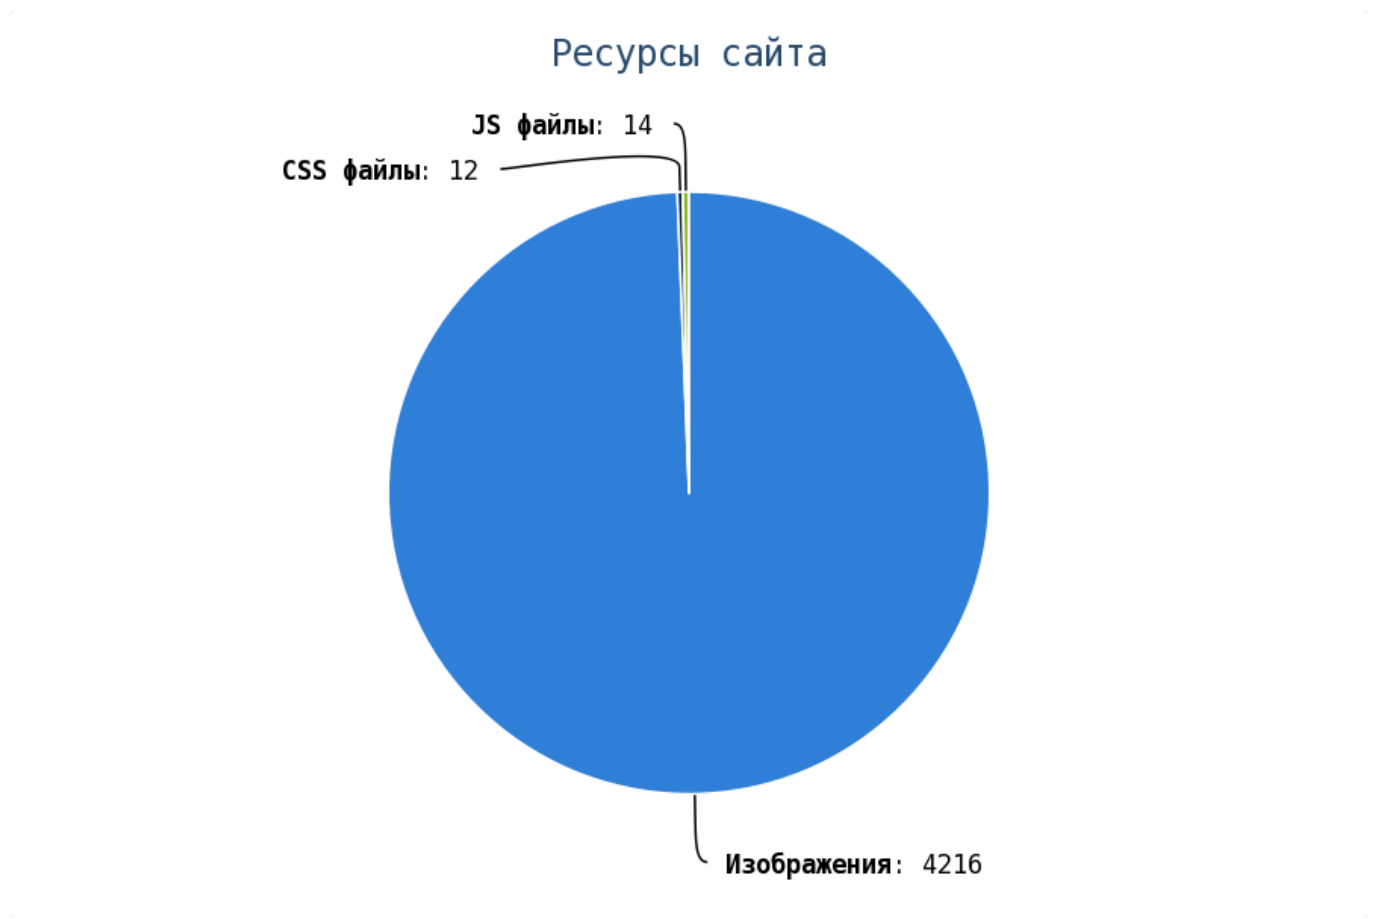

Отчёт по ресурсам

i Ресурсы на вашем сайте — это изображения, подключаемые CSS-стили, шрифты, JS-файлы и т. д. В отчёте также представлены внешние ссылки на сторонние ресурсы. Важно, чтобы все они корректно загружались и отображались, поскольку ресурсы участвуют в корректном формировании страниц.

i Всего ресурсов найдено на сайте: 4242.

🚩 ошибок изображений (img src): 133.

💡 Проверьте ссылки на следующие изображения:

Приложение: [Список ошибок](#)

🟢 ошибок CSS файлов (link href): 0.

🟢 ошибок Javascript файлов (script src): 0.

🚩 ошибок исходящих внешних ссылок: 70.

💡 Проверьте ссылки на следующие исходящие внешние ссылки:

Приложение: [Список ошибок](#)

💡 Данные ресурсы могут серьёзно повлиять на выдачу вашего сайта в поисковых системах. Некорректная