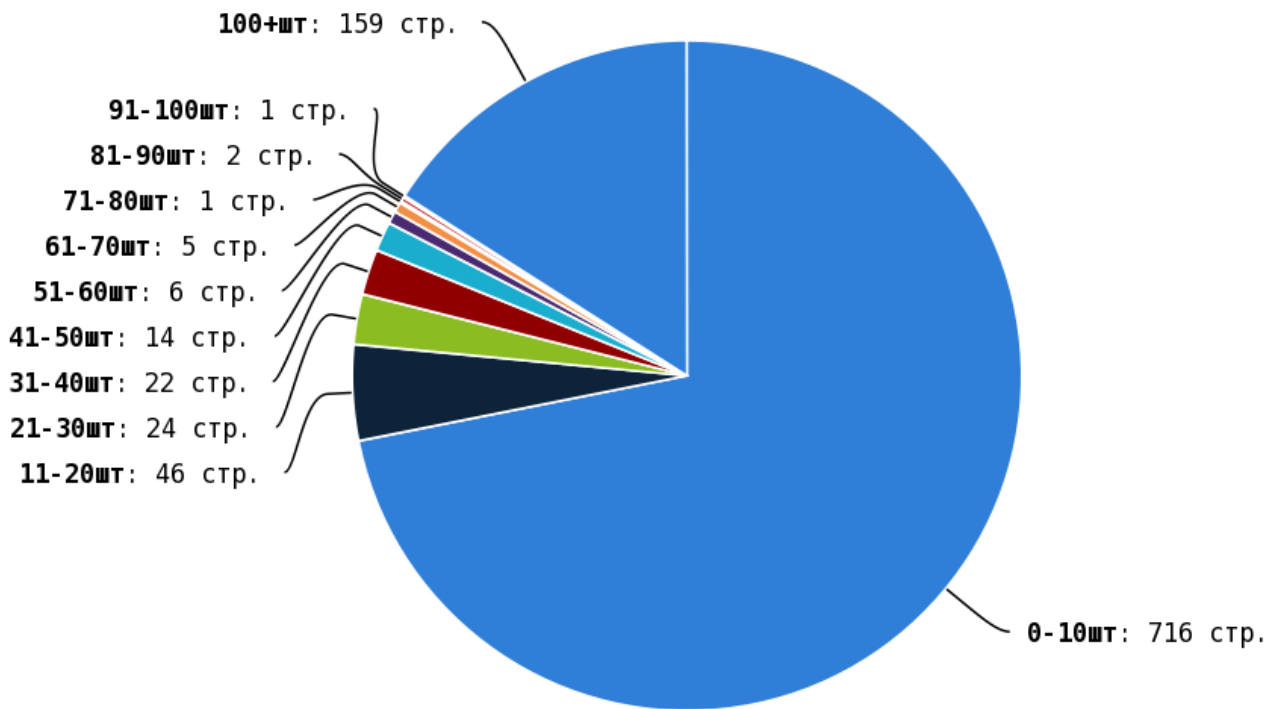

Локальные входящие ссылки