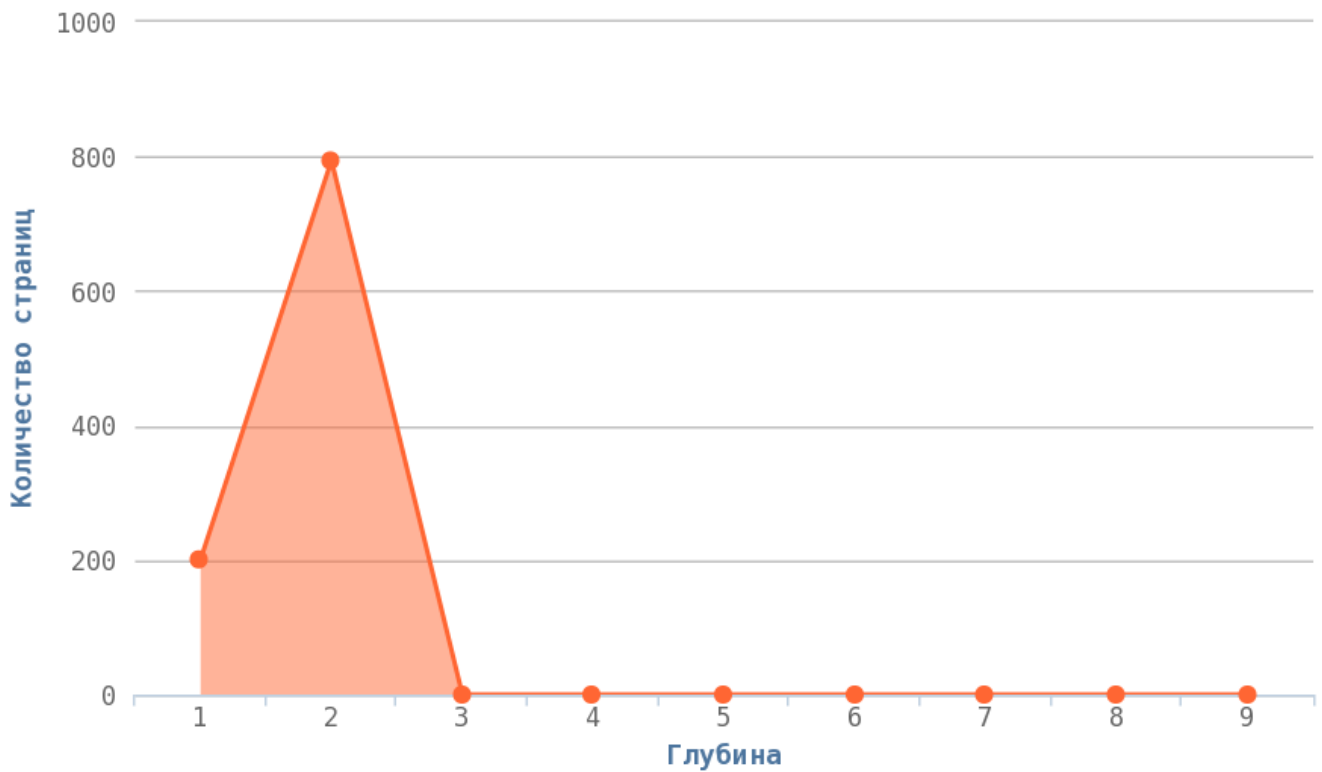

Глубины страниц

Максимальная глубина равна 2.

Уровень глубины страниц сильно влияет на поведенческие факторы пользователей. Оптимальный максимальный уровень вложенности от главной страницы — 3 клика. Это означает, что с главной страницы пользователь может переместиться на любую страницу вашего сайта, сделав всего 3 перехода.

Внутренние ссылки

Ссылка — запись в документе, указывающая на другую его часть или на другой документ. Ссылки нужны для связи страниц друг с другом, а также для передачи характеристик от одних страниц другим.