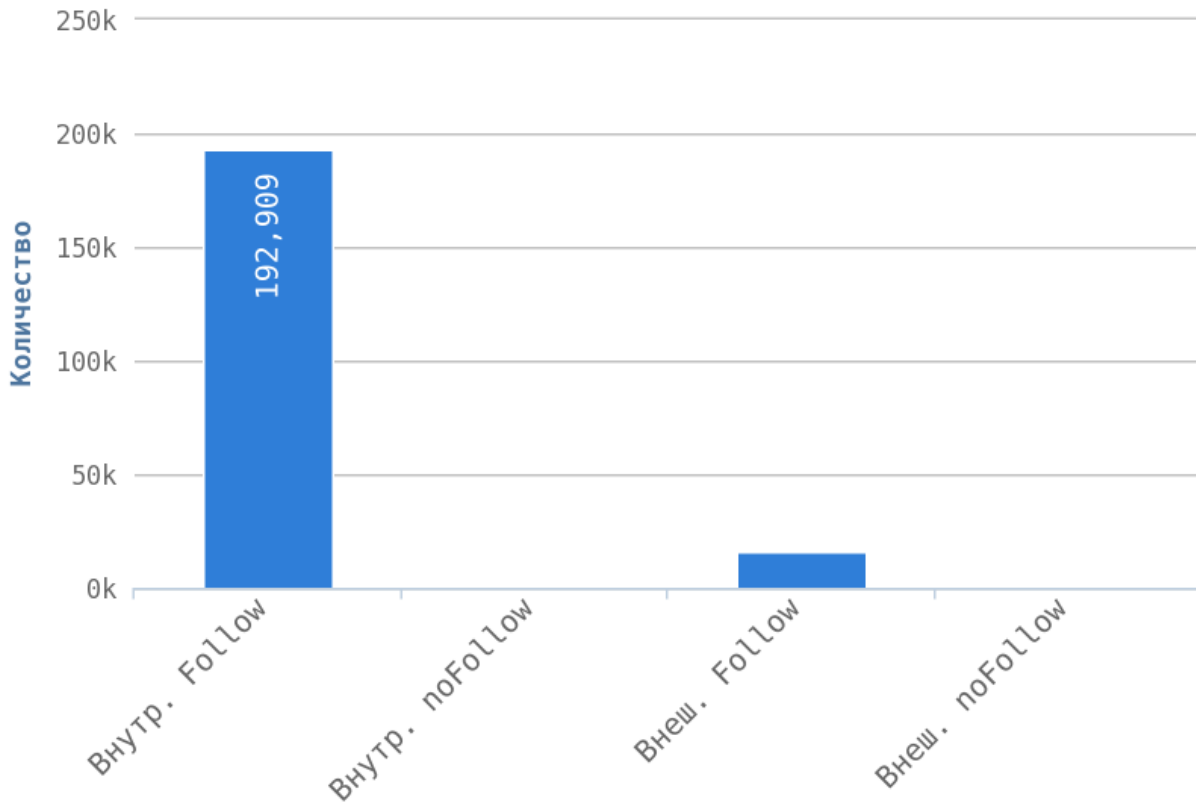

Типы ссылок на сайте

Ссылки на вашем сайте могут содержать тег «rel=» с помощью которого вы можете закрывать ссылки от индексации поисковыми роботами.

Follow — открытые для индексации ссылки. Робот может без препятствий перемещаться по ним и индексировать.

NoFollow — закрытые для индексации ссылки, сообщающие роботу, что их не нужно учитывать, однако для пользователей ссылки останутся рабочими.