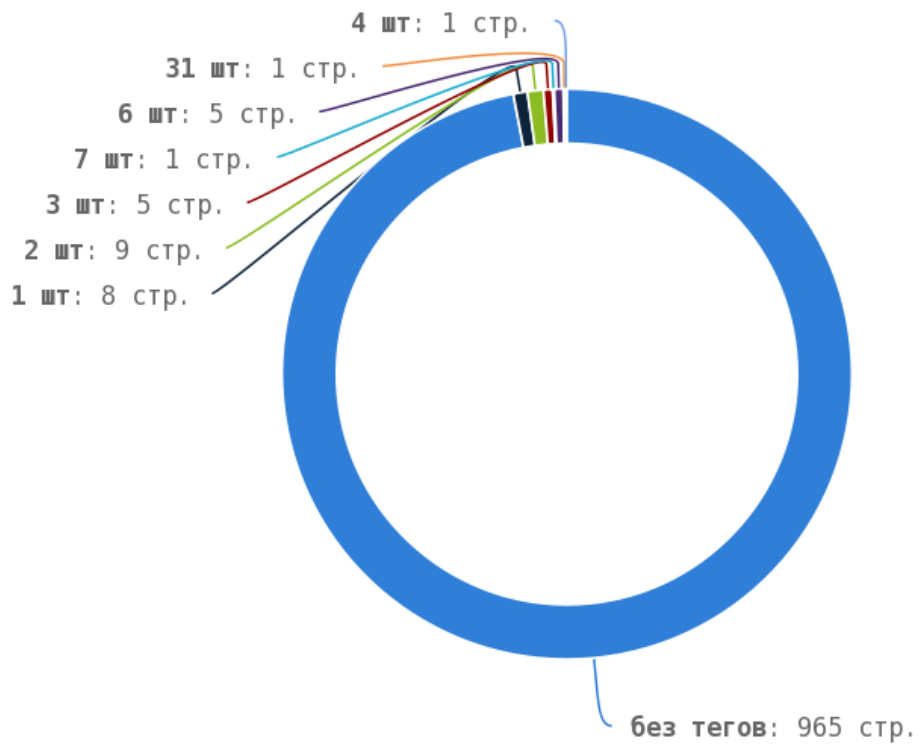

Распределение тегов <Em> по страницам сайта