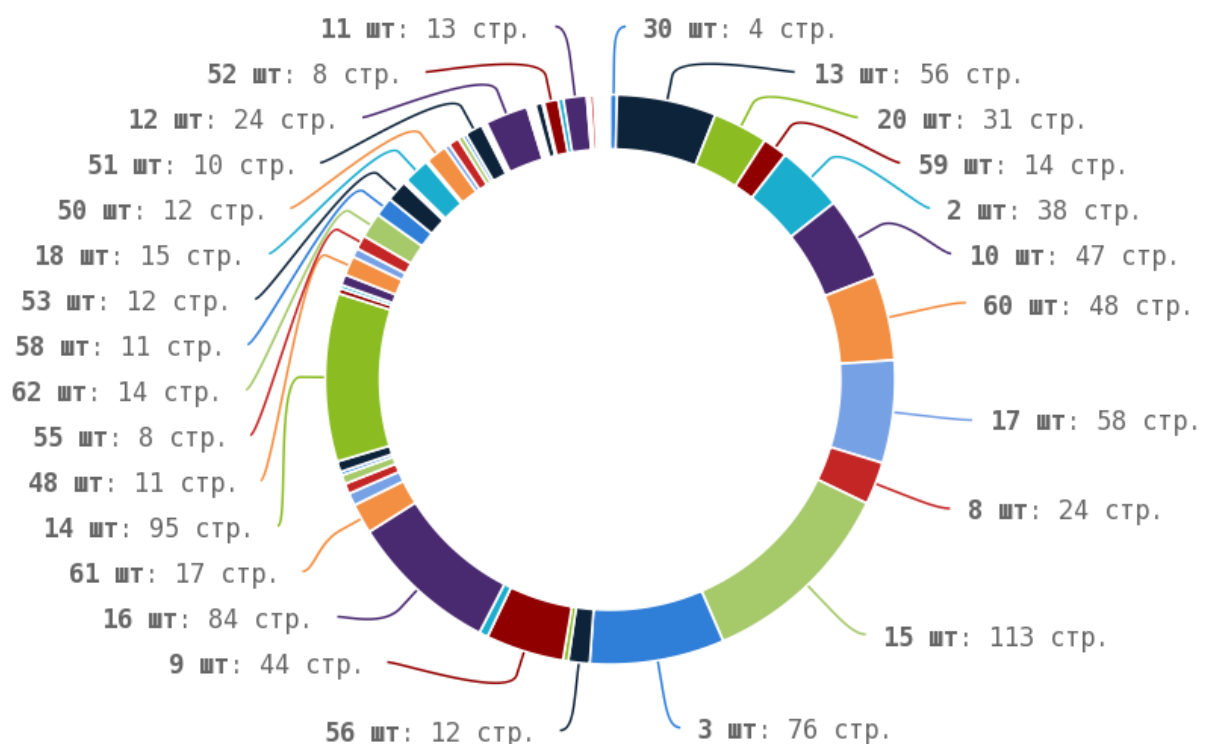

Теги < strong > и < b >

i Теги < strong > и < b > предназначены для выделения текста жирным шрифтом. Их используют для акцентирования внимания или смыслового выделения части текста на странице. Стандарт W3C рекомендует использовать тег < strong > вместо тега < b >, однако это всего лишь рекомендация. Google воспринимает оба тега одинаково и придаёт им один и тот же вес.

Не нужно беспокоиться о том, что страница была неграмотно свёрстана только из-за того, что на ней использовался не тот тег. Внутри тегов < strong > и < bold > следует помещать ключевые фразы, но не злоупотреблять этим. Страница, на которой данные теги встречаются десятки раз, должна быть перепроверена. Если необходимо просто выделить жирным шрифтом ту или иную фразу, следует пользоваться CSS-стилем font-weight:bold.

Не рекомендуется комбинировать оба этих тега в рамках одной фразы и создавать вложенные конструкции.

Распределение тегов <B>
по страницам сайта