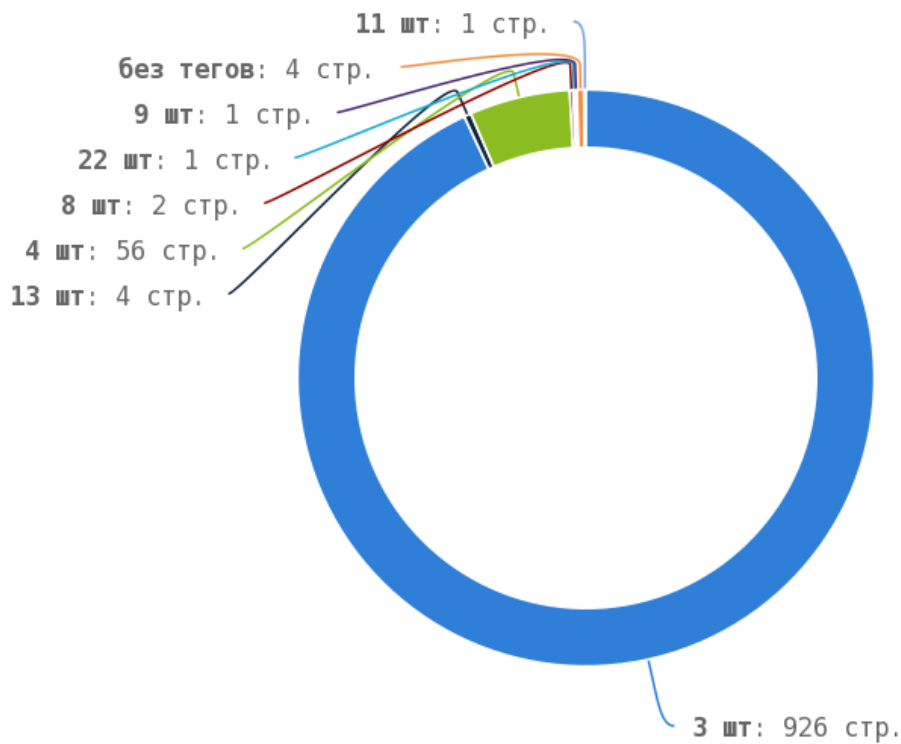

Распределение тегов <I> по страницам сайта