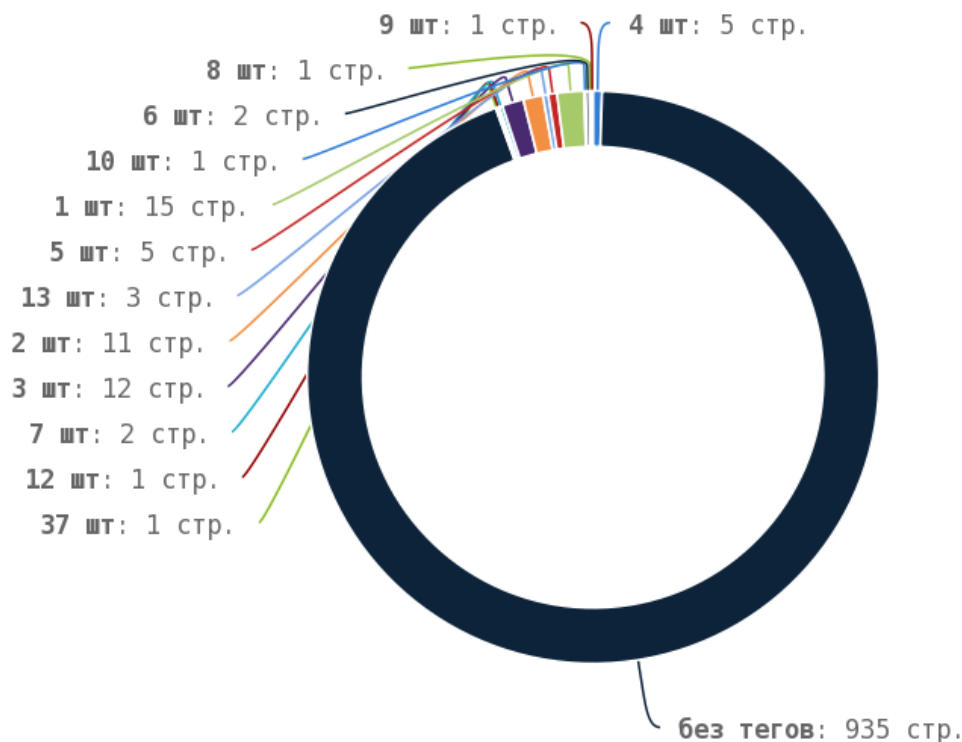

Распределение тегов <Strong> по страницам сайта

Число употреблений тега < b > превышено на страницах:

Приложение: [Список страниц](#)

Число употреблений тега < strong > превышено на страницах:

Приложение: [Список страниц](#)

Теги < em > и < i >

Теги < em > и < i > предназначены для выделения текста курсивом. Их используют для акцентирования внимания или смыслового выделения части текста на странице. Стандарт W3C рекомендует использовать тег < em > вместо тега < i >, однако, это всего лишь рекомендация. Google воспринимает оба тега одинаково и придаёт им один и тот же вес.

Не нужно беспокоиться о том, что страница была неграмотно свёрстана только из-за того, если на ней использовался не тот тег. Внутри тегов < em > и < i > следует помещать ключевые фразы, но не злоупотреблять этим. Страница, на которой данные теги встречаются десятки раз, должна быть перепроверена. Если необходимо просто выделить курсивом ту или иную фразу, следует пользоваться CSS-стилем `font-style:italic`.

Не рекомендуется комбинировать оба этих тега в рамках одной фразы и создавать вложенные конструкции.