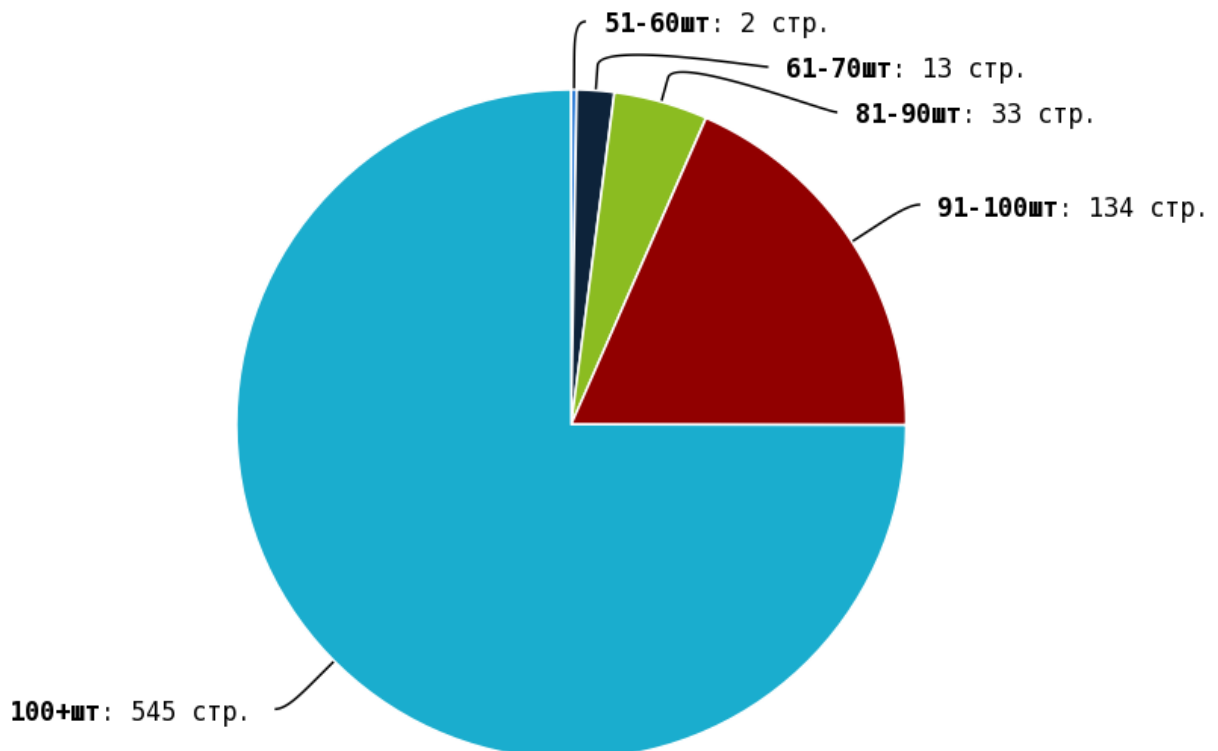

Локальные исходящие ссылки