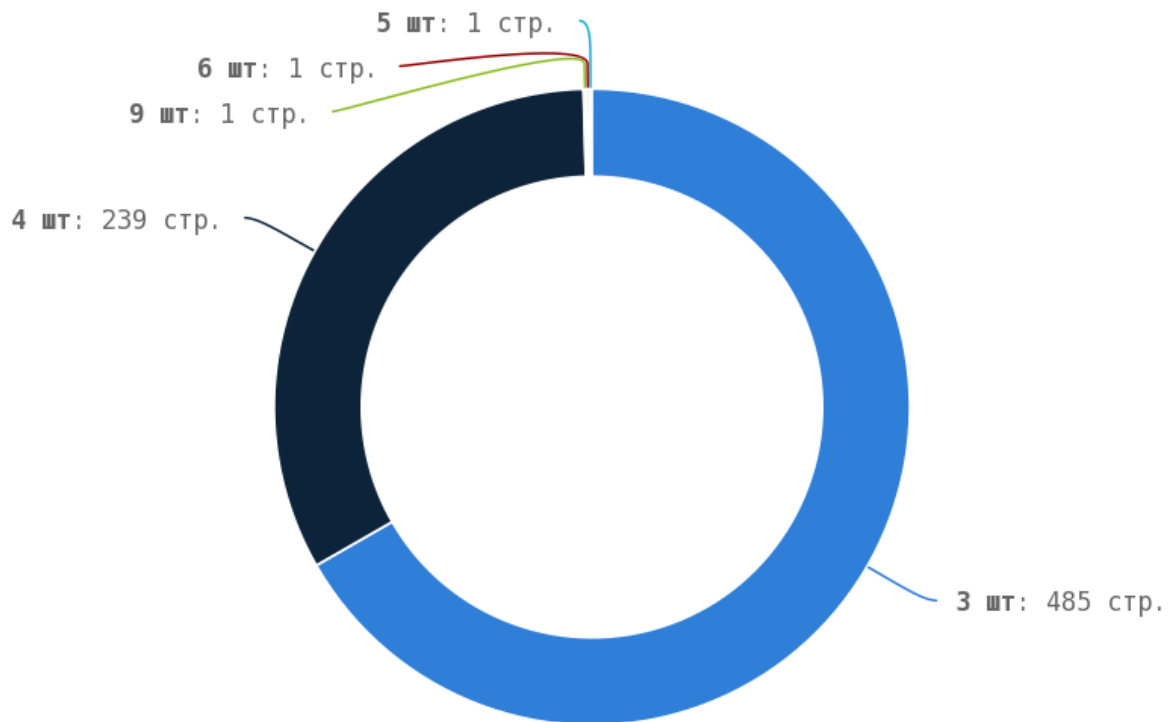

Распределение тегов <B> по страницам сайта