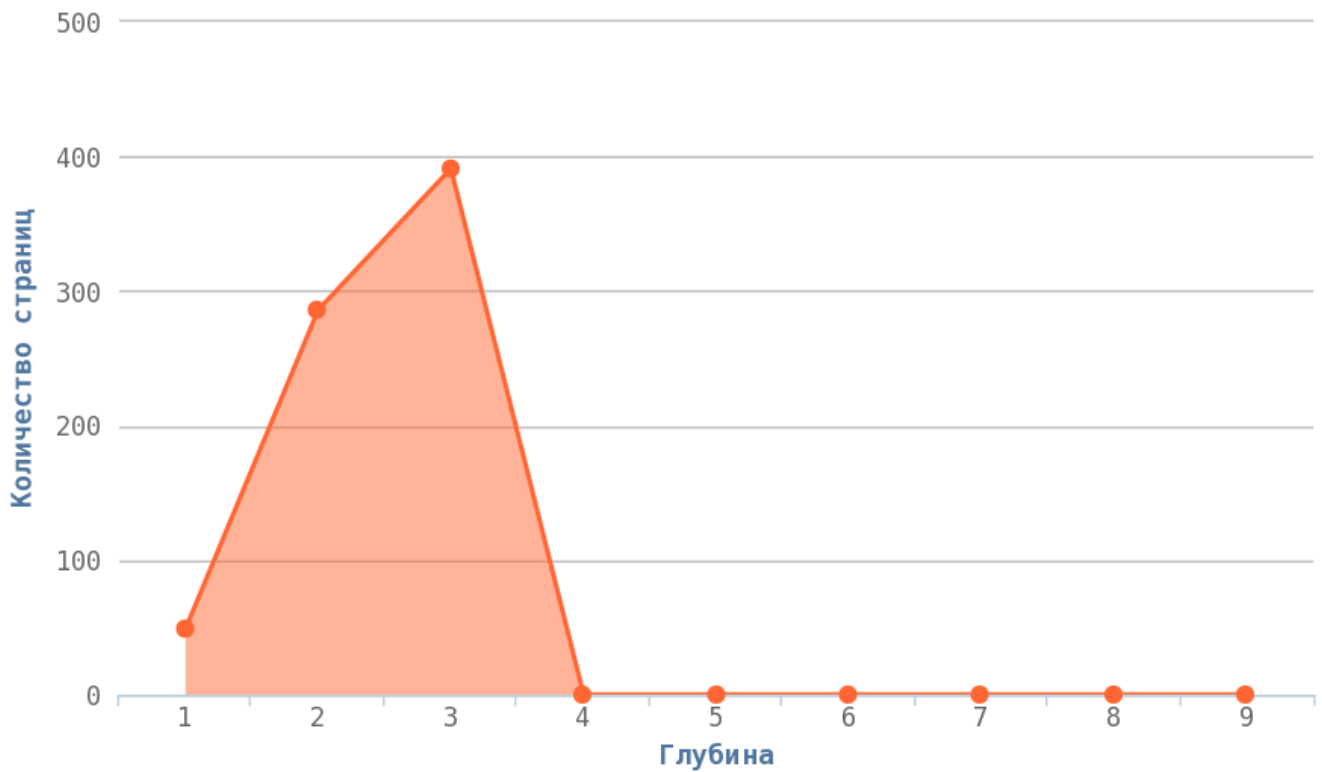

Глубины страниц

Максимальная глубина равна 3.

Уровень глубины страниц сильно влияет на поведенческие факторы пользователей. Оптимальный максимальный уровень вложенности от главной страницы — 3 клика. Это означает, что с главной страницы пользователь может переместиться на любую страницу вашего сайта, сделав всего 3 перехода.

Внутренние ссылки

Ссылка — запись в документе, указывающая на другую его часть или на другой документ. Ссылки нужны для связи страниц друг с другом, а также для передачи характеристик от одних страниц другим.