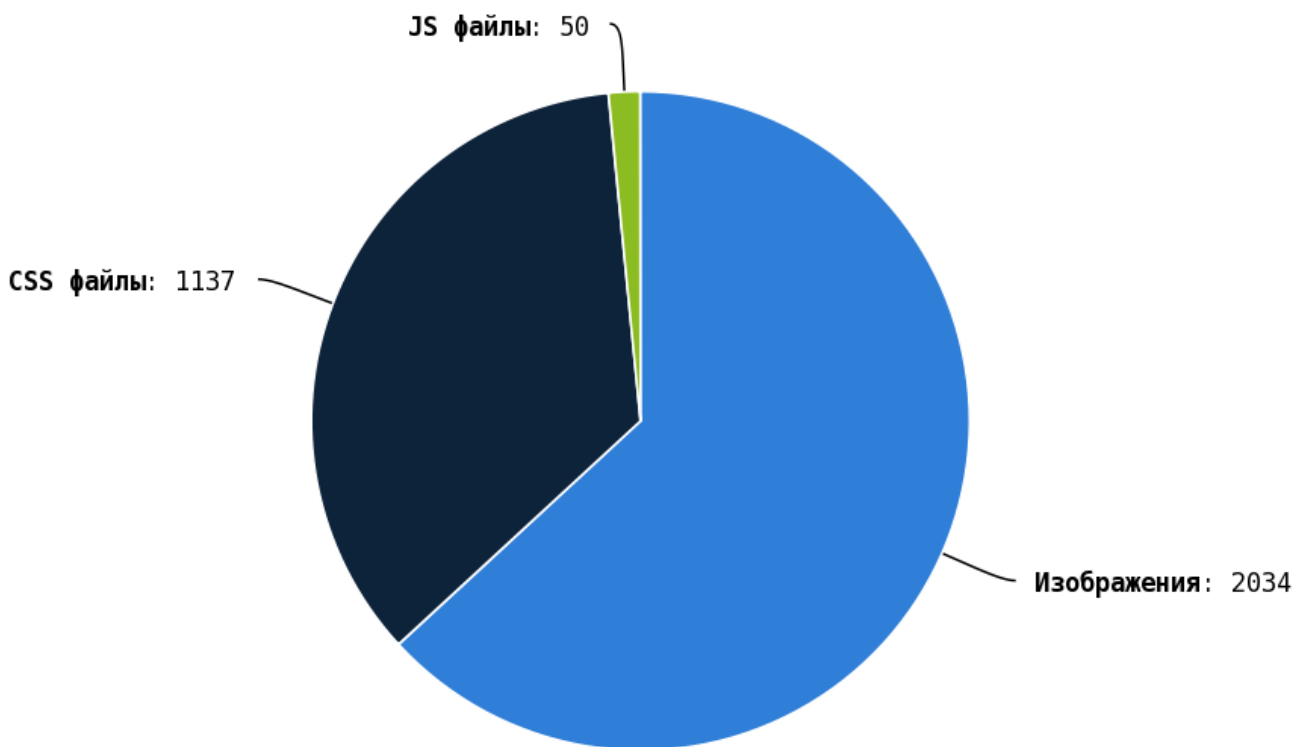

Ресурсы сайта

i Всего ресурсов найдено на сайте: 3220.

🚩 ошибок изображений (img src): 34.

💡 Проверьте ссылки на следующие изображения:

Приложение: [Список ошибок](#)

🚩 ошибок CSS файлов (link href): 22.

💡 Проверьте ссылки на следующие CSS файлы:

Приложение: [Список ошибок](#)

🚩 ошибок Javascript файлов (script src): 3.

💡 Проверьте ссылки на следующие JavaScript файлы:

Приложение: [Список ошибок](#)

🟢 ошибок исходящих внешних ссылок: 0.

💡 Данные ресурсы могут серьёзно повлиять на выдачу вашего сайта в поисковых системах. Некорректная загрузка изображения или шрифта может дать сигнал поисковому роботу, что сайт недостаточно качественно разработан и не заслуживает места на первых страницах выдачи.