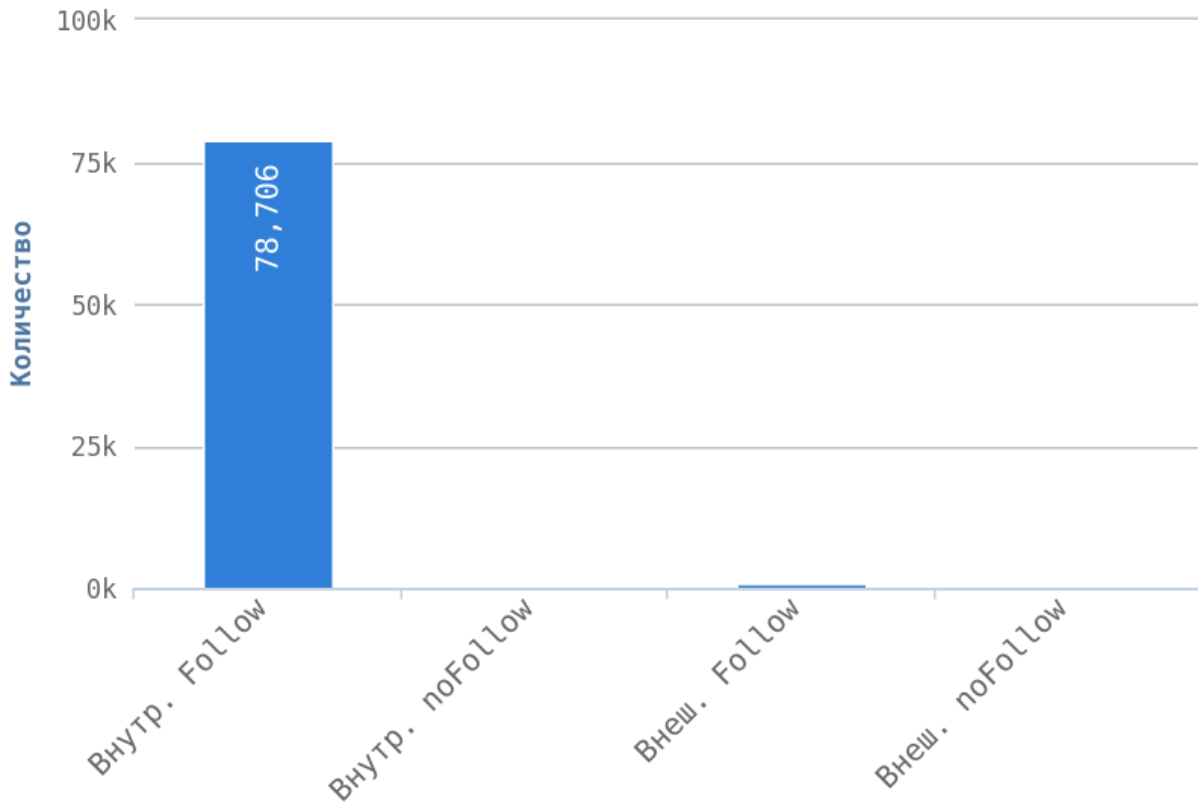

Типы ссылок на сайте

Ссылки на вашем сайте могут содержать тег «rel=» с помощью которого вы можете закрывать ссылки от индексации поисковыми роботами.

Follow — открытые для индексации ссылки. Робот может без препятствий перемещаться по ним и индексировать.

NoFollow — закрытые для индексации ссылки, сообщающие роботу, что их не нужно учитывать, однако для пользователей ссылки останутся рабочими.