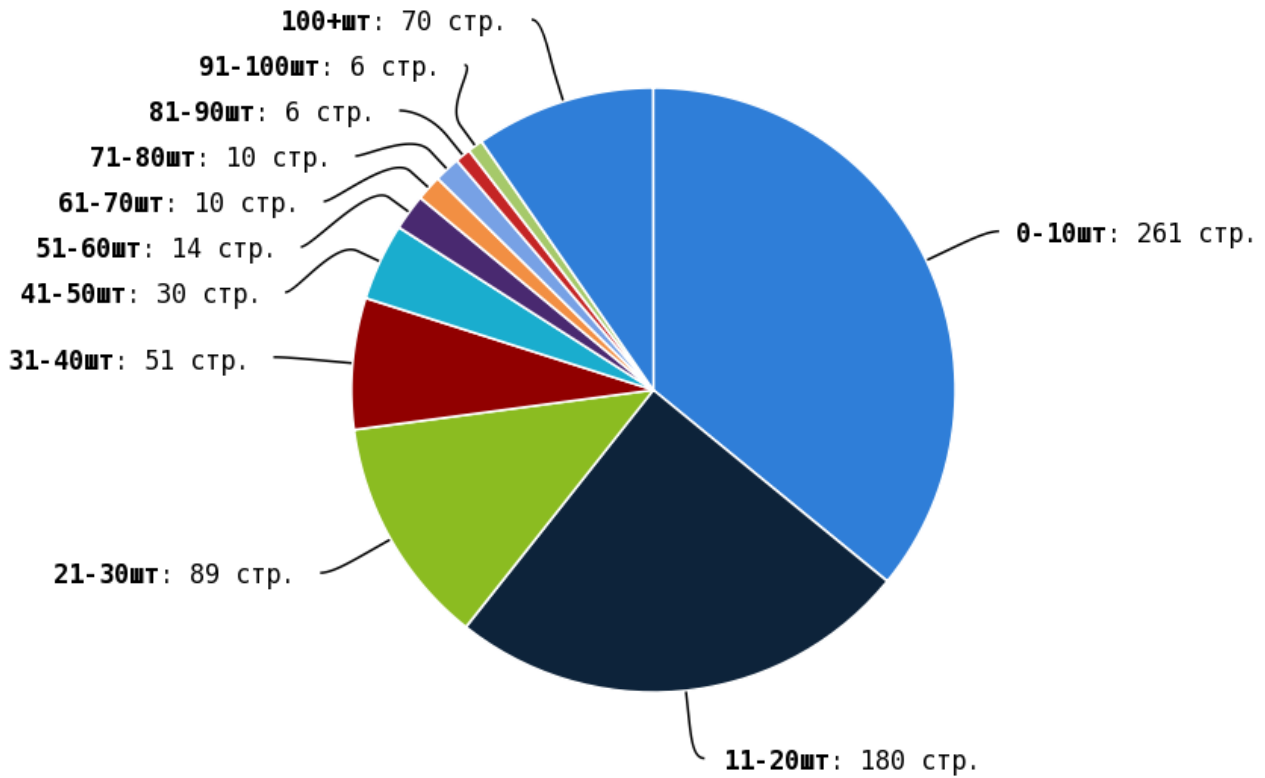

Локальные входящие ссылки