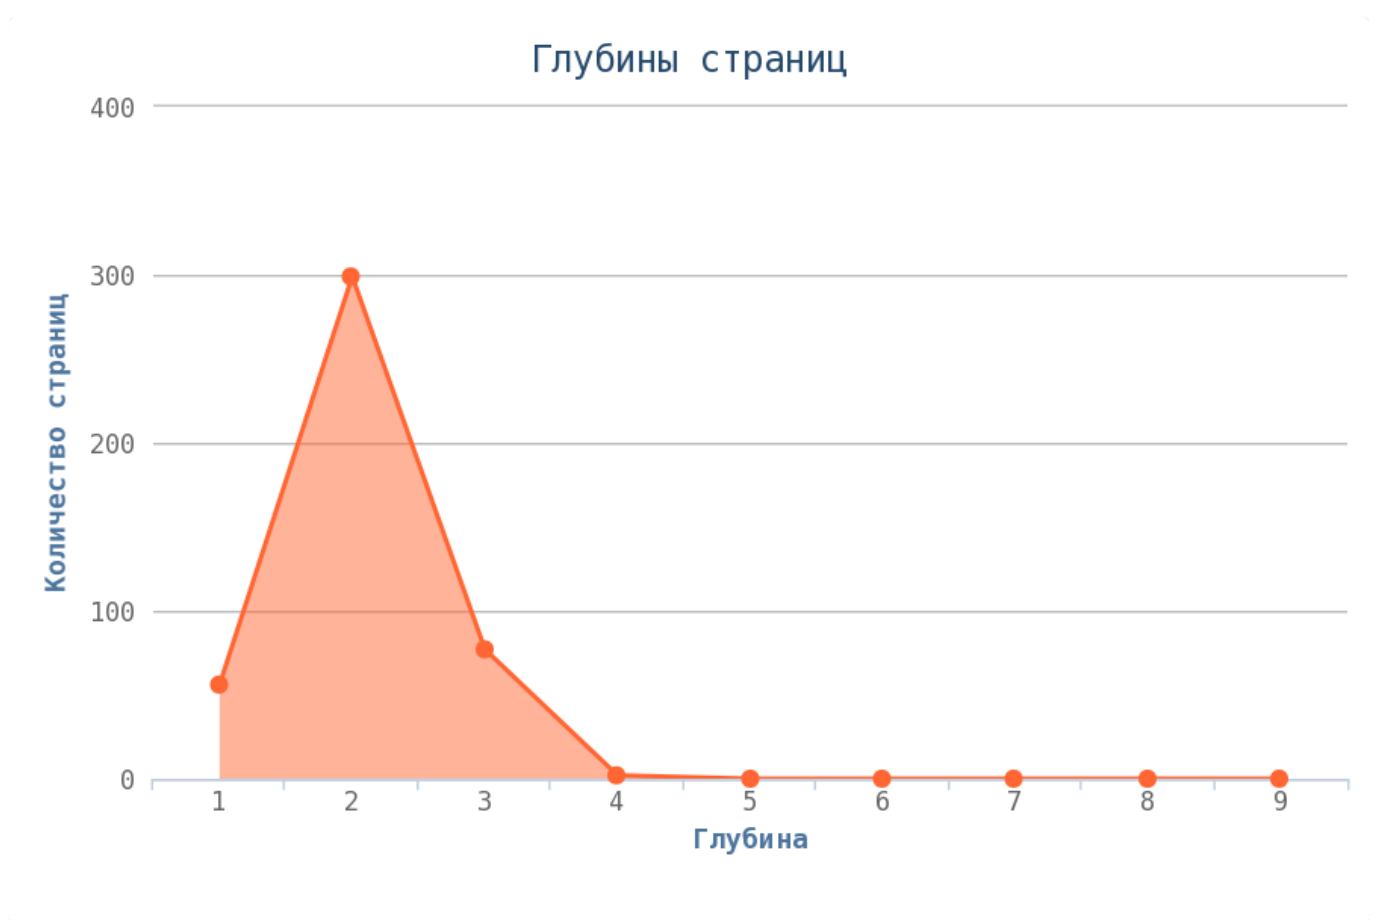

<http://www.silvershah.ru/536/chajjnyjj_serviz_iz_serebra/>
<http://www.silvershah.ru/331/serebrjanyjj_podnos/>
<http://www.silvershah.ru/515/chajjnik_iz_serebra/>
<http://www.silvershah.ru/318/stolovyjj_nabor_iz_serebra_s_chernju_ehgoist/>
<http://www.silvershah.ru/639/serebrjanaja_ramka_dlja_foto/>

Число кодов ответа 4** = 2 проверьте страницы:

<http://www.silvershah.ru/stolovoe-srebro/lozhki-vilki/>
<http://www.silvershah.ru/podarki/suveniry/>

Кодов ответа 5** не обнаружено.

Глубины страниц

Уровни глубины показывают количество кликов, начиная с главной страницы (нулевая глубина) до той или иной страницы сайта. Лёгкость обнаружения информации находится в принципиальной зависимости от глубины сайта. Малая глубина может привести к переизбытку информации для пользователя на одной с странице и тем самым понизит её рейтинг в глазах пользователя.

Максимальная глубина равна 4. Следует преобразовать структуру сайта, чтобы максимальный уровень глубины на сайте был не более 3.

Страницы на уровне глубины более 3 кликов: