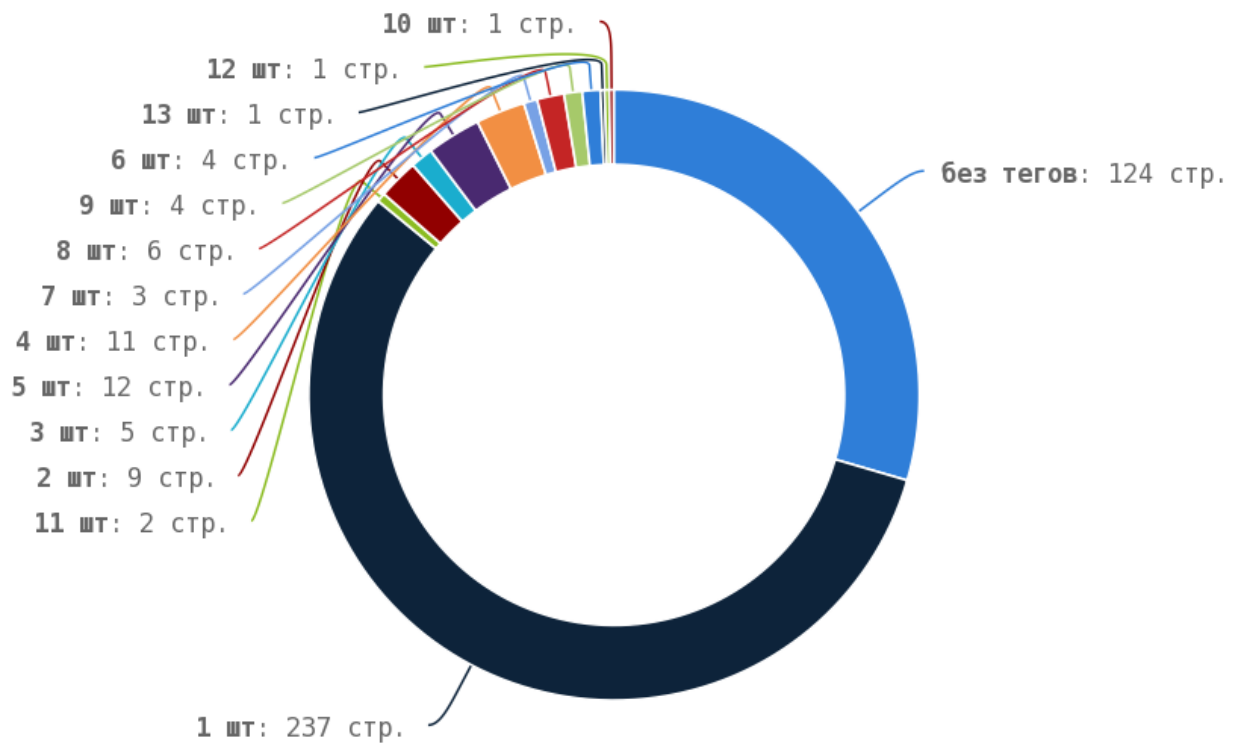

Распределение тегов <Strong> по страницам сайта