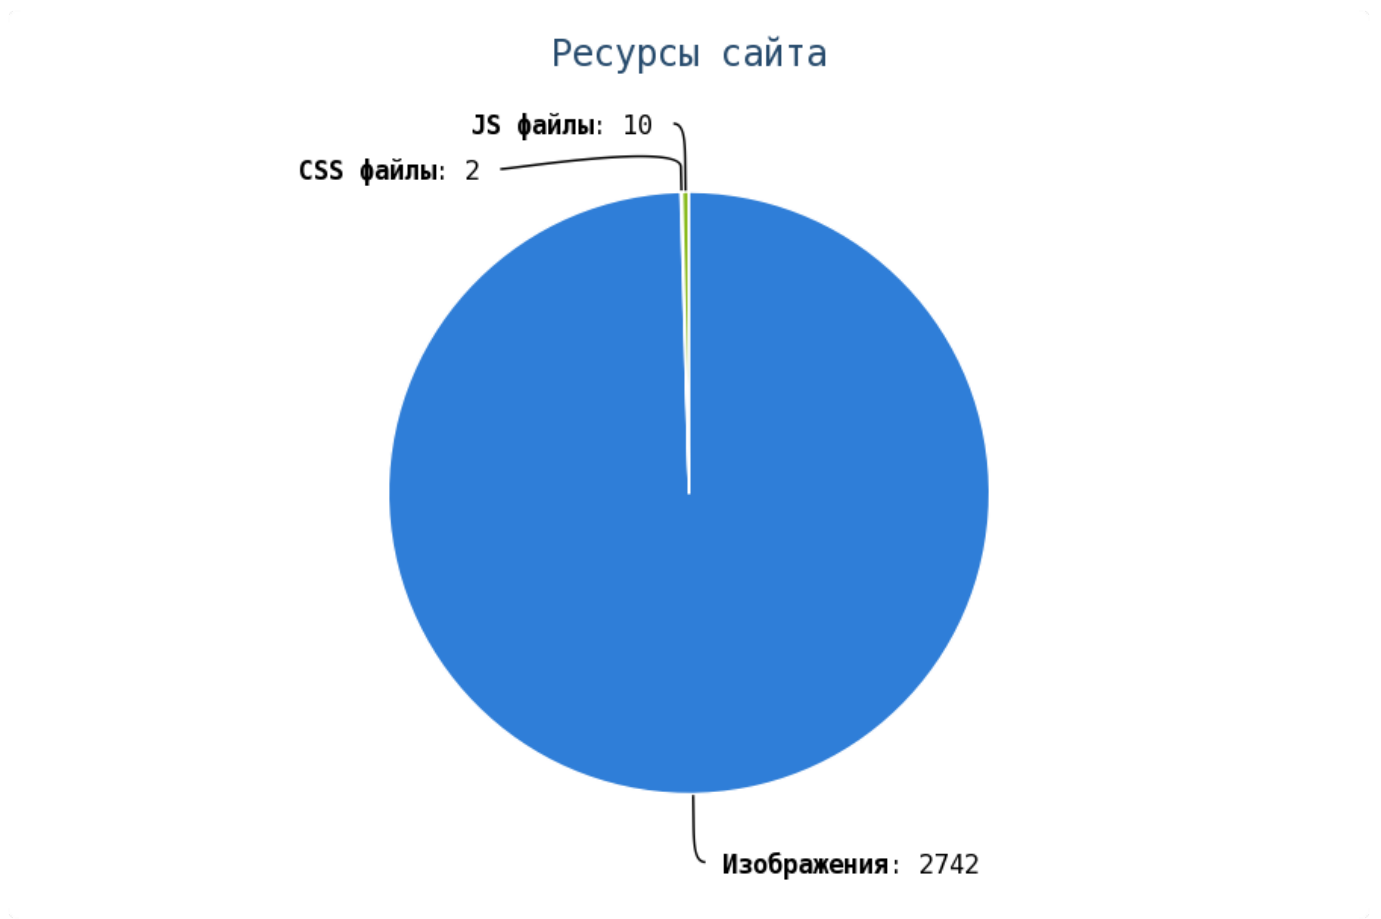

Отчёт по ресурсам

i Ресурсы на вашем сайте — это изображения, подключаемые CSS-стили, шрифты, JS-файлы и т. д. В отчёте также представлены внешние ссылки на сторонние ресурсы. Важно, чтобы все они корректно загружались и отображались, поскольку ресурсы участвуют в корректном формировании страниц.

i Всего ресурсов найдено на сайте: 2754.

❌ ошибок изображений (img src): 3.

💡 Проверьте ссылки на следующие изображения:

Приложение: [Список ошибок](#)

✅ ошибок CSS файлов (link href): 0.

✅ ошибок Javascript файлов (script src): 0.

❌ ошибок исходящих внешних ссылок: 20.

💡 Проверьте ссылки на следующие исходящие внешние ссылки:

Приложение: [Список ошибок](#)

💡 Данные ресурсы могут серьёзно повлиять на выдачу вашего сайта в поисковых системах. Некорректная