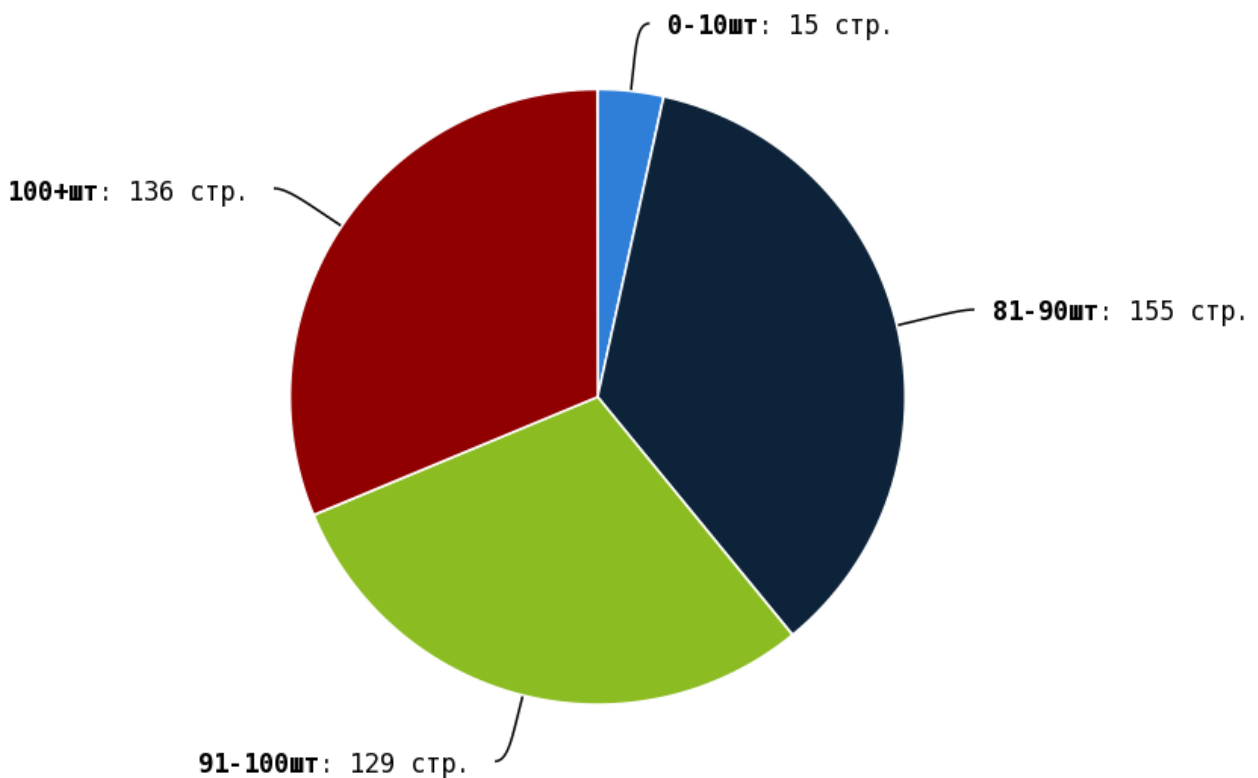

Локальные исходящие ссылки