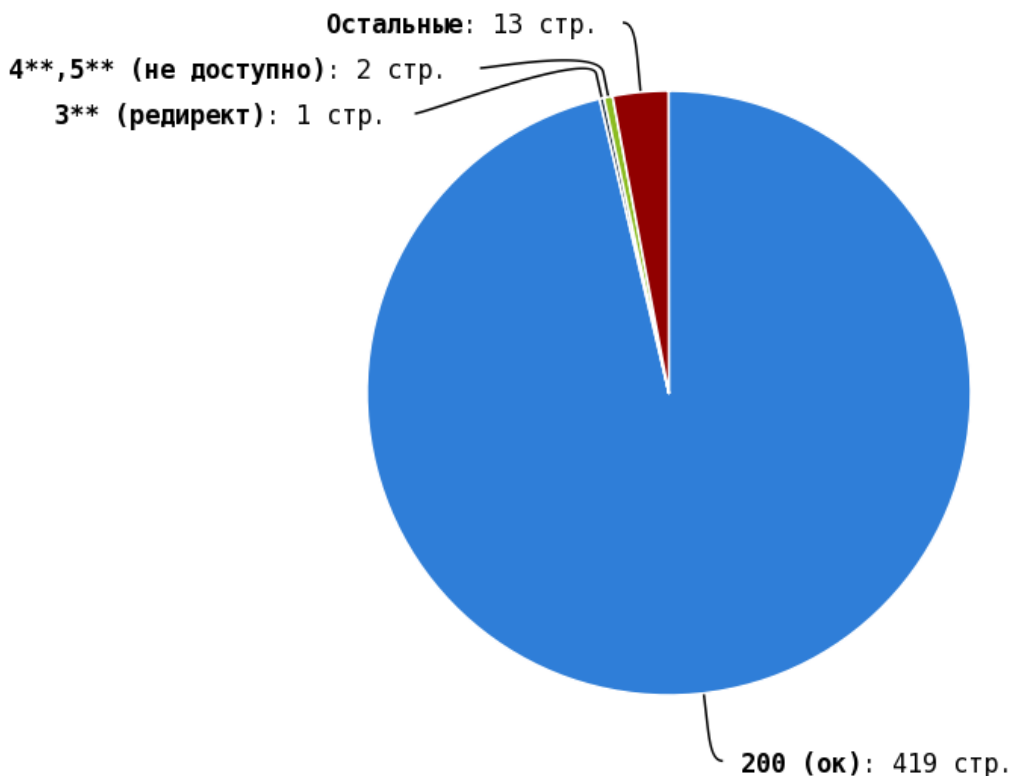

Коды ответа сервера

i Анализ кодов ответа сервера на запросы страниц вашего сайта — это очень важная и полезная информация. В идеале — все страницы должны отвечать кодом 200, это означает, что сервер работает нормально, каждая страница доступна, нет битых ссылок

Коды ответа сервера

Коды ответа сайта

🟢 Код ответа 200 — 419 стр.

🟡 Число кодов 3** = 1 проверьте страницы:

Приложение: [Список страниц](#)

🔴 Сервер ответил не на все запросы — проверьте страницы:

<http://www.silvershah.ru/kubachinskoe-srebro/cepochki-braslety/>
<http://www.silvershah.ru/ehkskljuzivnaja-serebrjanaja-rabota/>
<http://www.silvershah.ru/stolovoe-srebro/kuvshiny/>
<http://www.silvershah.ru/podarki-suveniry/jubilejj-godovshhinu/>
<http://www.silvershah.ru/podarki-suveniry/podarki-na-svadbu/>
<http://www.silvershah.ru/catalog/?page=4&per-page=26>
<http://www.silvershah.ru/145/serebrjanyjj_chajjnik/>
<http://www.silvershah.ru/491/serebrjanyjj_konjachnyjj_serviz/>