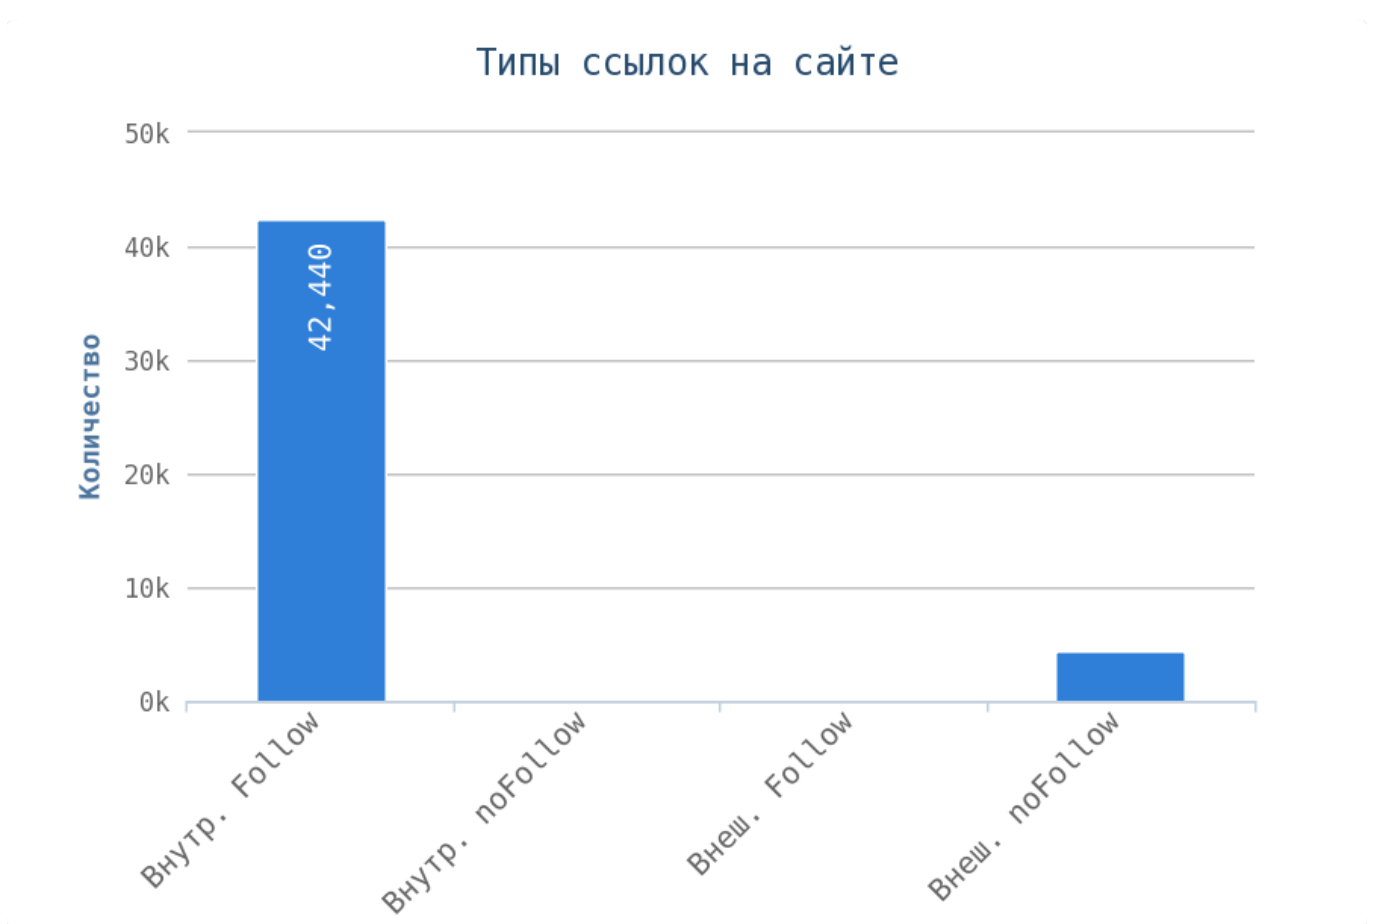

<http://www.silvershah.ru/podarki/suvenir/>
<http://www.silvershah.ru/733/serebrjanyjj_kubachinskijj_braslet/>

💡 Уровень глубины страниц сильно влияет на поведенческие факторы пользователей. Оптимальный максимальный уровень вложенности от главной страницы — 3 клика. Это означает, что с главной страницы пользователь может переместиться на любую страницу вашего сайта, сделав всего 3 перехода.

Внутренние ссылки

i Ссылка — запись в документе, указывающая на другую его часть или на другой документ. Ссылки нужны для связи страниц друг с другом, а также для передачи характеристик от одних страниц другим.

Ссылки на вашем сайте могут содержать тег «rel=» с помощью которого вы можете закрывать ссылки от индексации поисковыми роботами.

Follow — открытые для индексации ссылки. Робот может без препятствий перемещаться по ним и индексировать.

NoFollow — закрытые для индексации ссылки, сообщающие роботу, что их не нужно учитывать, однако для пользователей ссылки останутся рабочими.