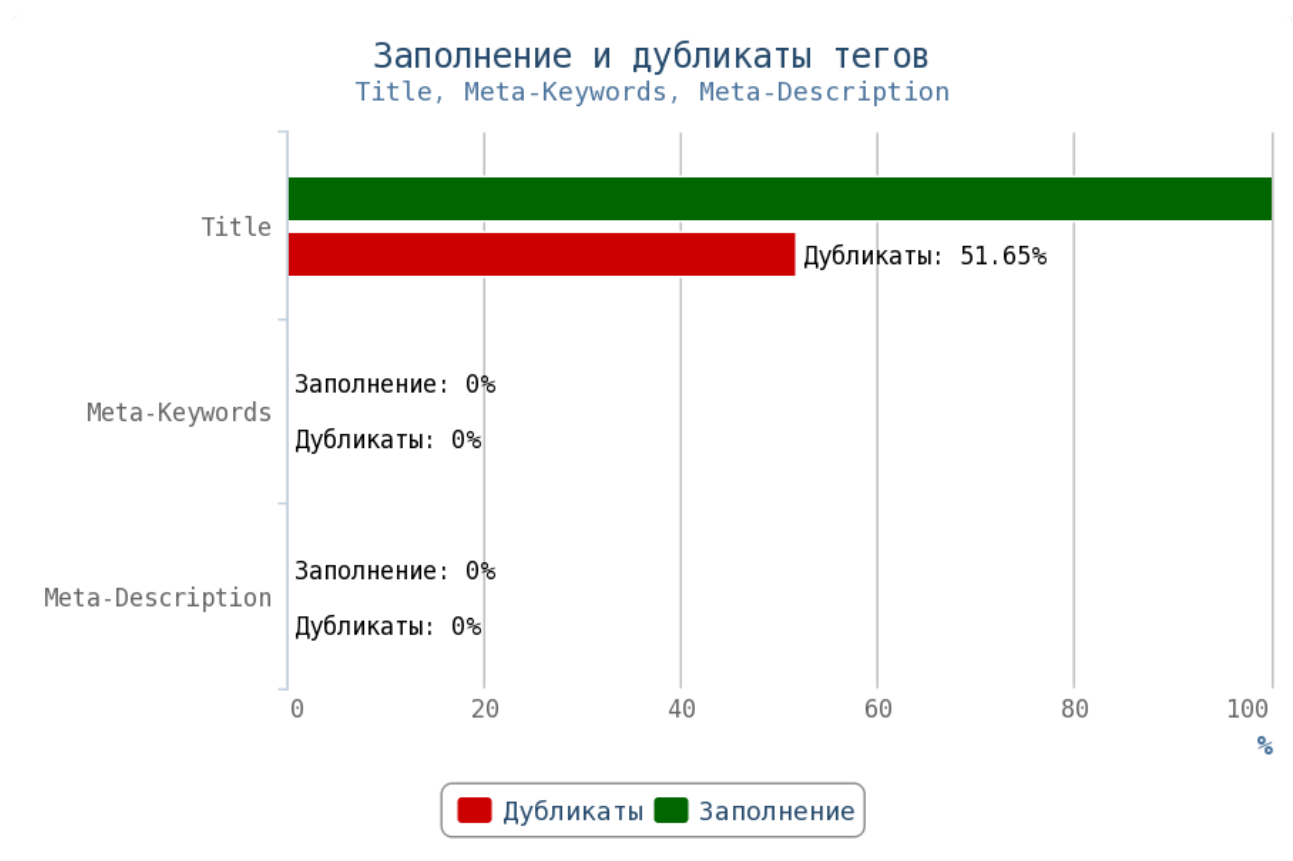

Не размещайте дублированные или неуникальные статьи. Особенно внимательно следите за орфографическими ошибками — они влияют на выдачу вашего сайта.

Отчёт по анализу тегов

Теги Title и мета-теги

i **Title** (тайтл) — самый важный тег для внутренней оптимизации html-кода страниц. Поисковые системы придают очень большое значение тексту, заключённому в title.

Мета-тег **Description** предназначен для создания краткого описания страницы, которое выводится в качестве аннотации к ссылке на страницу в поисковой выдаче.

Мета-тег **Keywords** используется для указания ключевых слов оптимизируемой страницы.

Пустые теги

i Заполненные мета-теги положительно влияют на восприятие страницы поисковым роботом.

■ Число страниц с пустыми Title составляет — 0.

■ Число страниц с пустыми Description составляет — 1001.