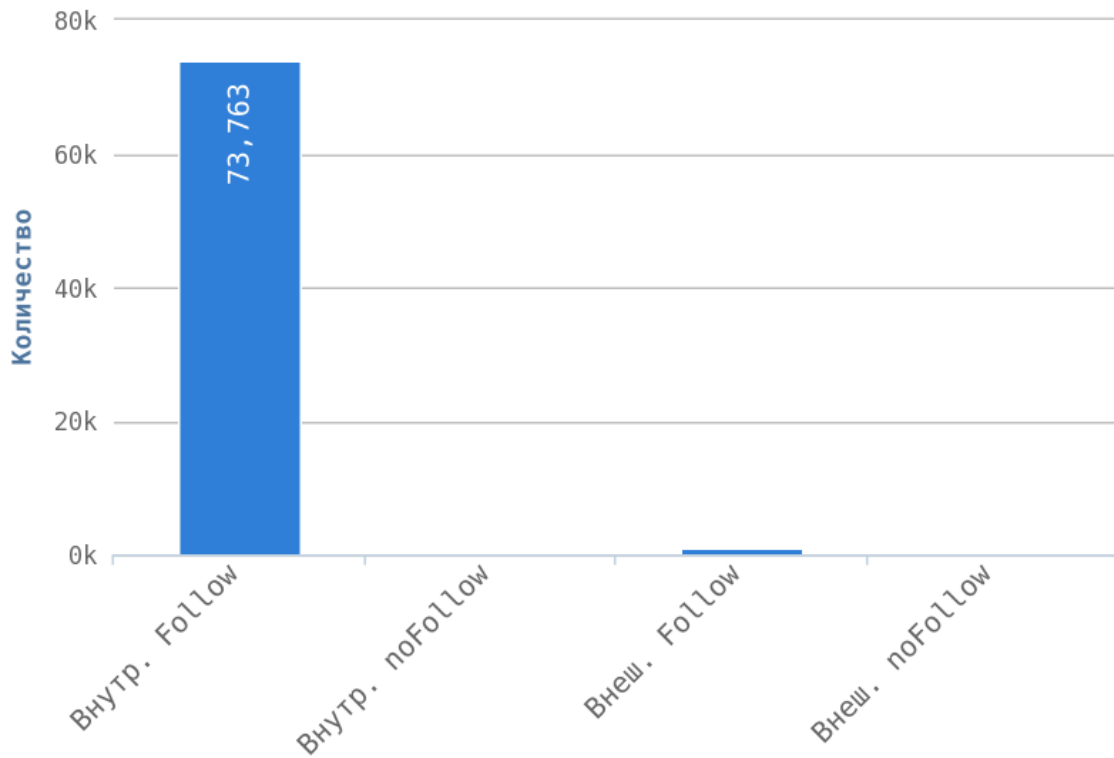

Типы ссылок на сайте

Ссылки на вашем сайте могут содержать тег «rel=» с помощью которого вы можете закрывать ссылки от индексации поисковыми роботами.

Follow — открытые для индексации ссылки. Робот может без препятствий перемещаться по ним и индексировать.

NoFollow — закрытые для индексации ссылки, сообщающие роботу, что их не нужно учитывать, однако для пользователей ссылки останутся рабочими.