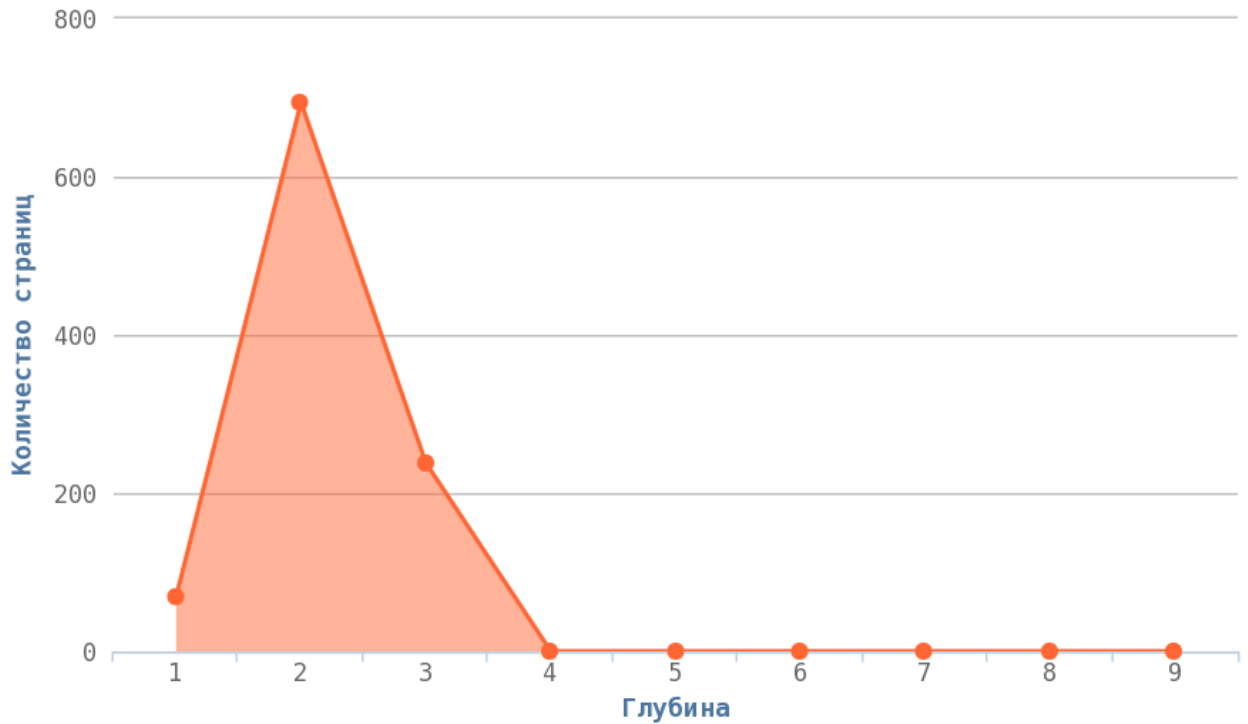

Глубины страниц

Максимальная глубина равна 3.

Уровень глубины страниц сильно влияет на поведенческие факторы пользователей. Оптимальный максимальный уровень вложенности от главной страницы — 3 клика. Это означает, что с главной страницы пользователь может переместиться на любую страницу вашего сайта, сделав всего 3 перехода.

Внутренние ссылки

Ссылка — запись в документе, указывающая на другую его часть или на другой документ. Ссылки нужны для связи страниц друг с другом, а также для передачи характеристик от одних страниц другим.