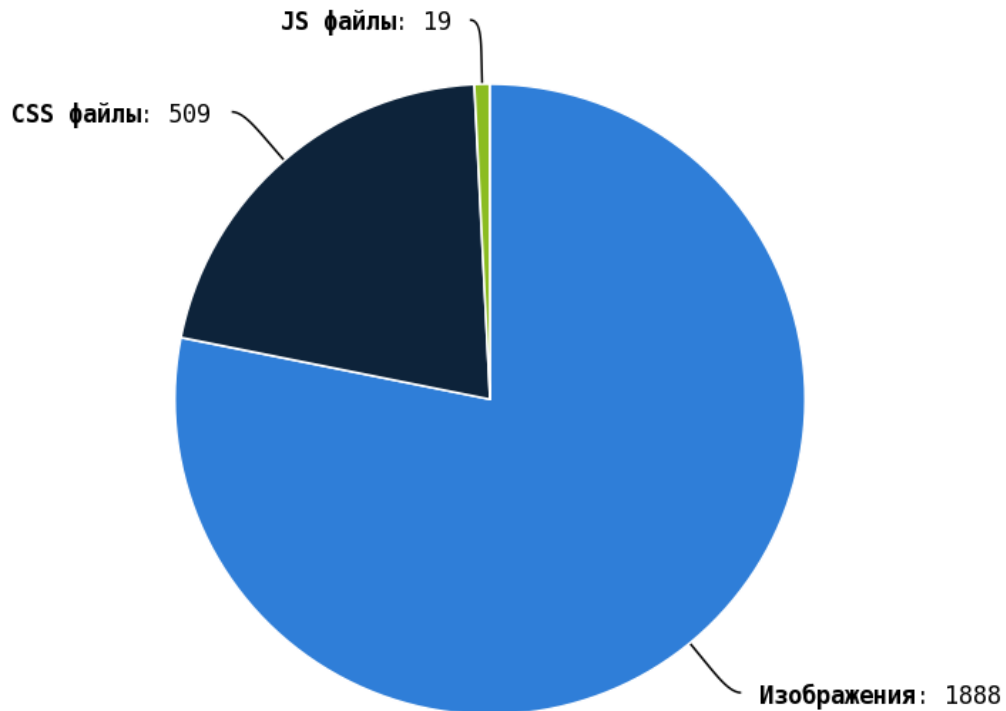

Ресурсы сайта

i Всего ресурсов найдено на сайте: 2416.

🚩 ошибок изображений (img src): 1.

💡 Проверьте ссылки на следующие изображения:

Приложение: [Список ошибок](#)

🟢 ошибок CSS файлов (link href): 0.

🟢 ошибок Javascript файлов (script src): 0.

🟢 ошибок исходящих внешних ссылок: 0.

💡 Данные ресурсы могут серьёзно повлиять на выдачу вашего сайта в поисковых системах. Некорректная загрузка изображения или шрифта может дать сигнал поисковому роботу, что сайт недостаточно качественно разработан и не заслуживает места на первых страницах выдачи.

Отчёт по анализу контента

---

i Наличие дублей контента является **грубой ошибкой** оптимизации. За содержание вашего интернет-представительства вы несёте полную ответственность. Кроме того, дублирование размывает ссылочный вес на определённую запись, которую, оптимизируя, вы пытались продвинуть в топ, как целевую страницу.