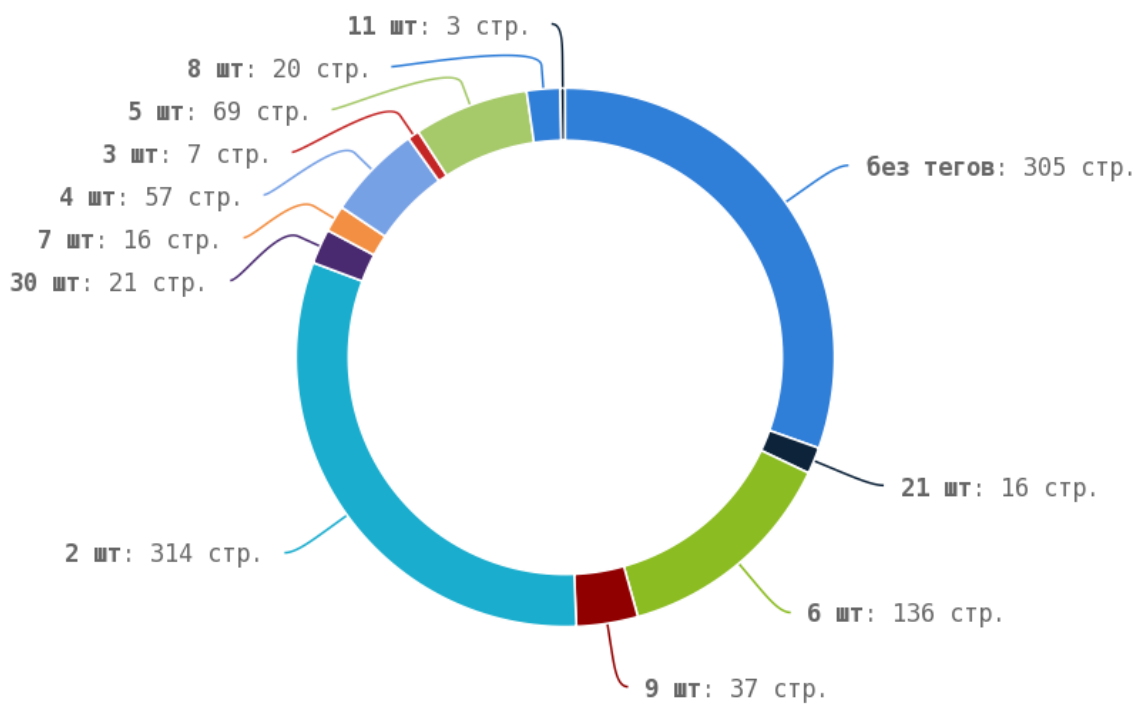

Распределение тегов <Strong>
по страницам сайта

Число употреблений тега < b > превышено на страницах: