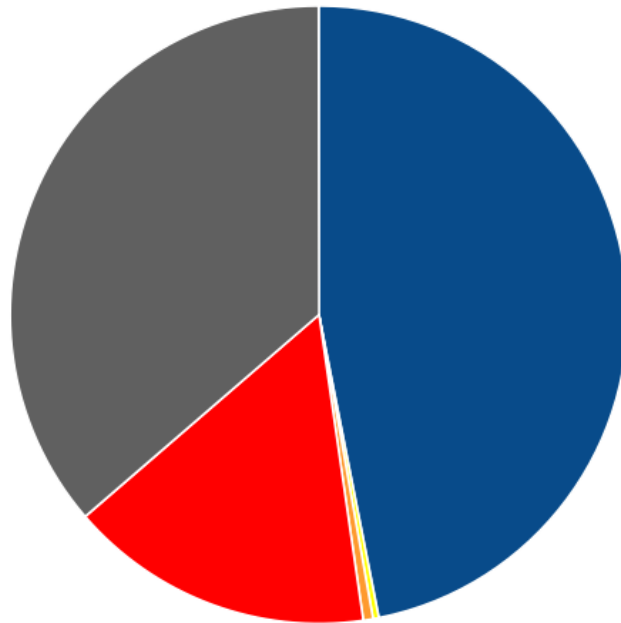

Дубликаты контента на сайте

■ Уникальные ■ Похожие ■ Очень похожие ■ Дубликаты ■ Не канонические

🚩 Дубликатов страниц - 168.

💡 Проверьте страницы с дубликатами контента:

Приложение: [Таблица дубликатов](#)