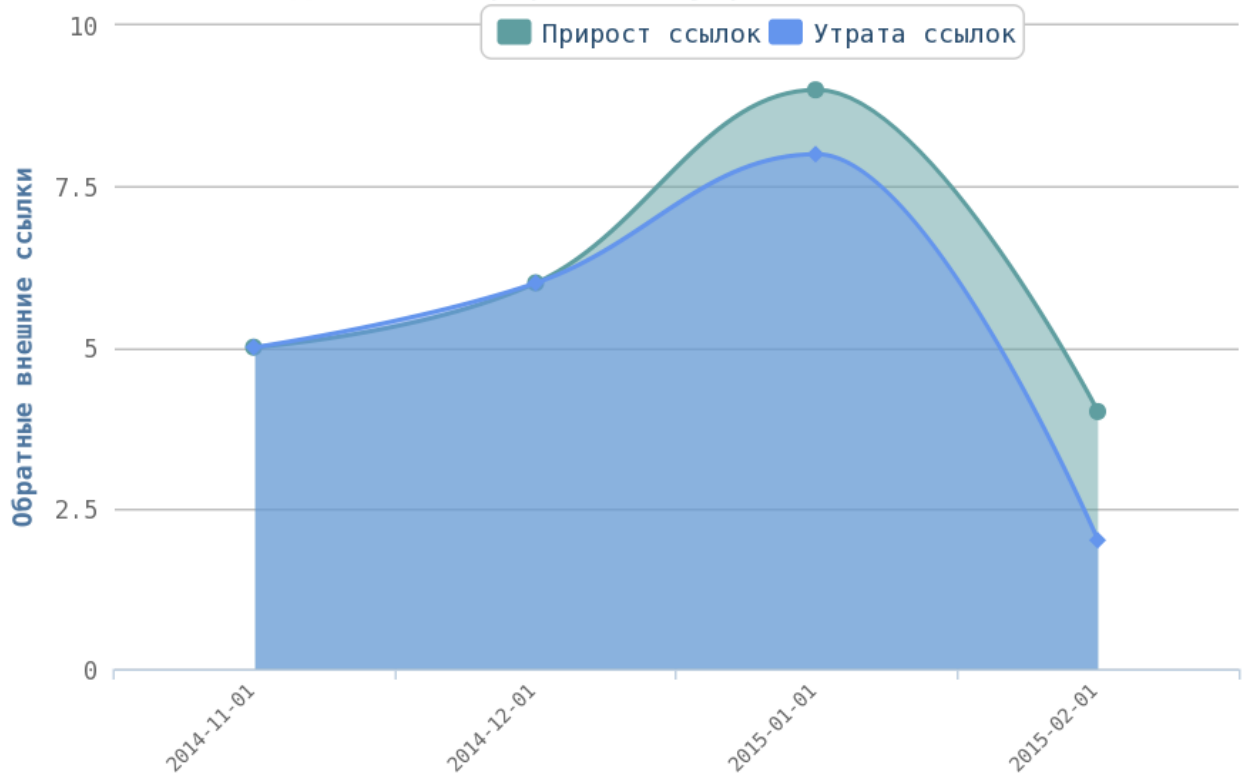

Динамика прироста и утраты ссылок

Характеристики:

- Число обратных ссылок: 24;
- Число ссылающихся доменов: 16;
- Число исходящих ссылок: 843;
- Число исходящих доменов, на которые идут ссылки: 1.

Тип ссылок

Тип ссылок	Количество
Текстовые ссылки	3
Ссылки-изображения	0
Редиректы	0
Фреймы	0
Упоминания	0
Nofollow (неиндексируемые)	0
Содержащие Alt	0
С пустыми анкерами	0

Домены, ссылающиеся на вас:

novodom.by
5-mebel.by
www.wloptima.by