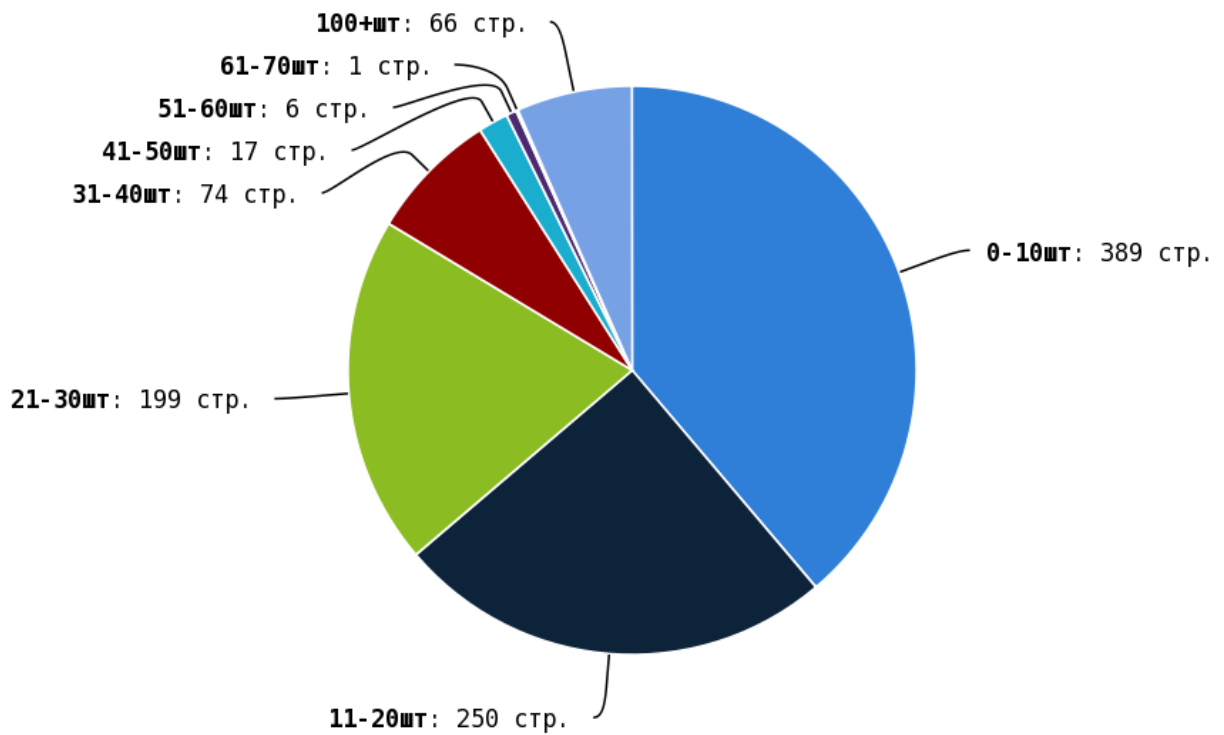

NoFollow — закрытые для индексации ссылки, сообщающие роботу, что их не нужно учитывать, однако для пользователей ссылки останутся рабочими.

Локальные входящие ссылки

Локальные исходящие ссылки

Число внутренних ссылок с nofollow составляет — 0.