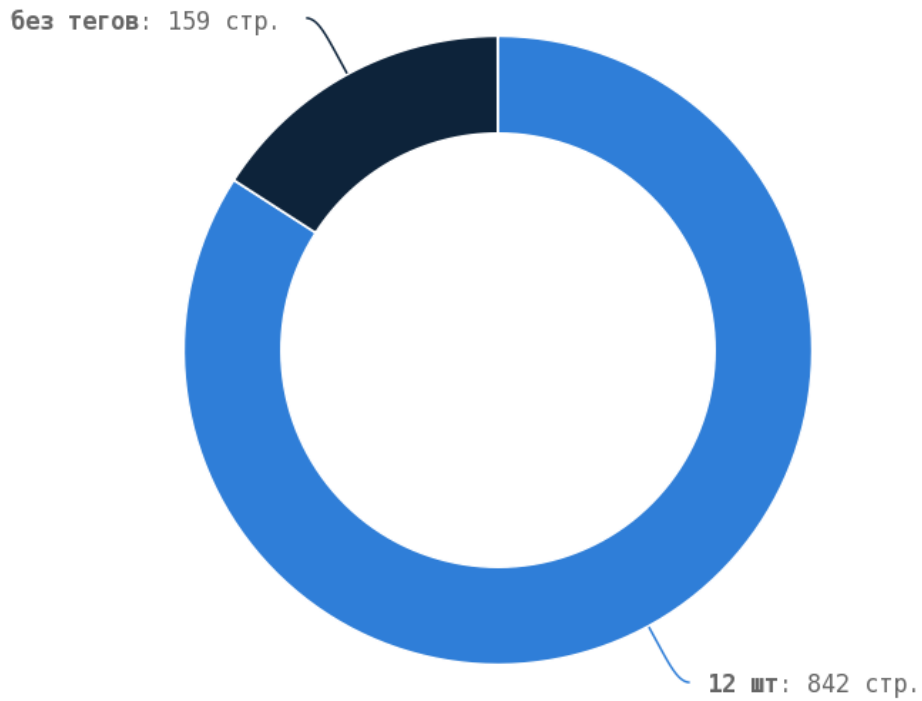

конструкции.

Распределение тегов <B>
по страницам сайта