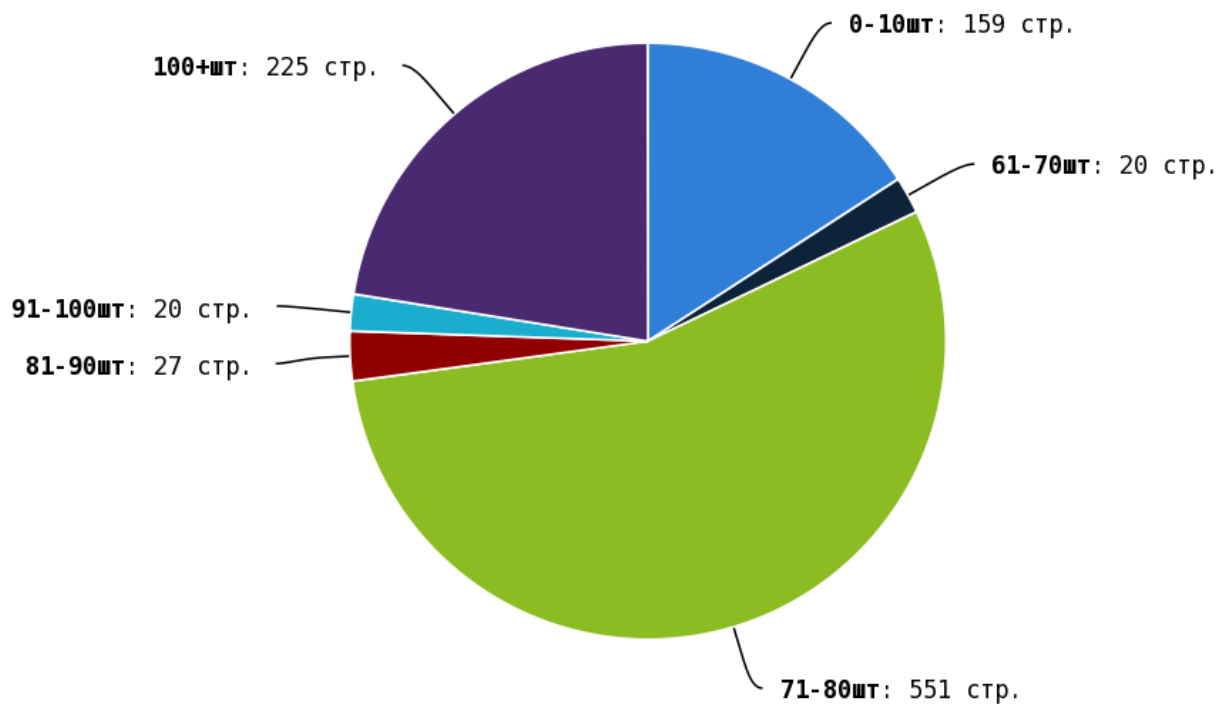

NoFollow — закрытые для индексации ссылки, сообщающие роботу, что их не нужно учитывать, однако для пользователей ссылки останутся рабочими.

Локальные входящие ссылки

Локальные исходящие ссылки

Число внутренних ссылок с nofollow составляет — 0.