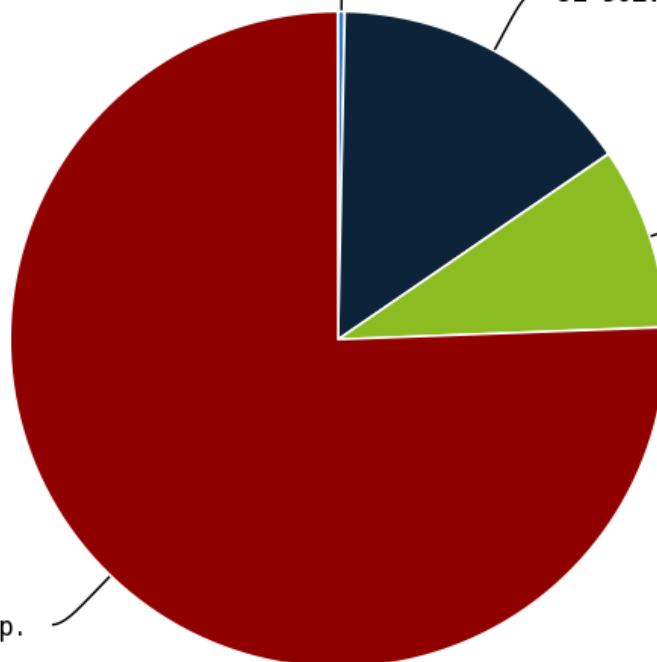

Локальные исходящие ссылки

71-80шт: 4 стр.

81-90шт: 180 стр.

91-100шт: 107 стр.