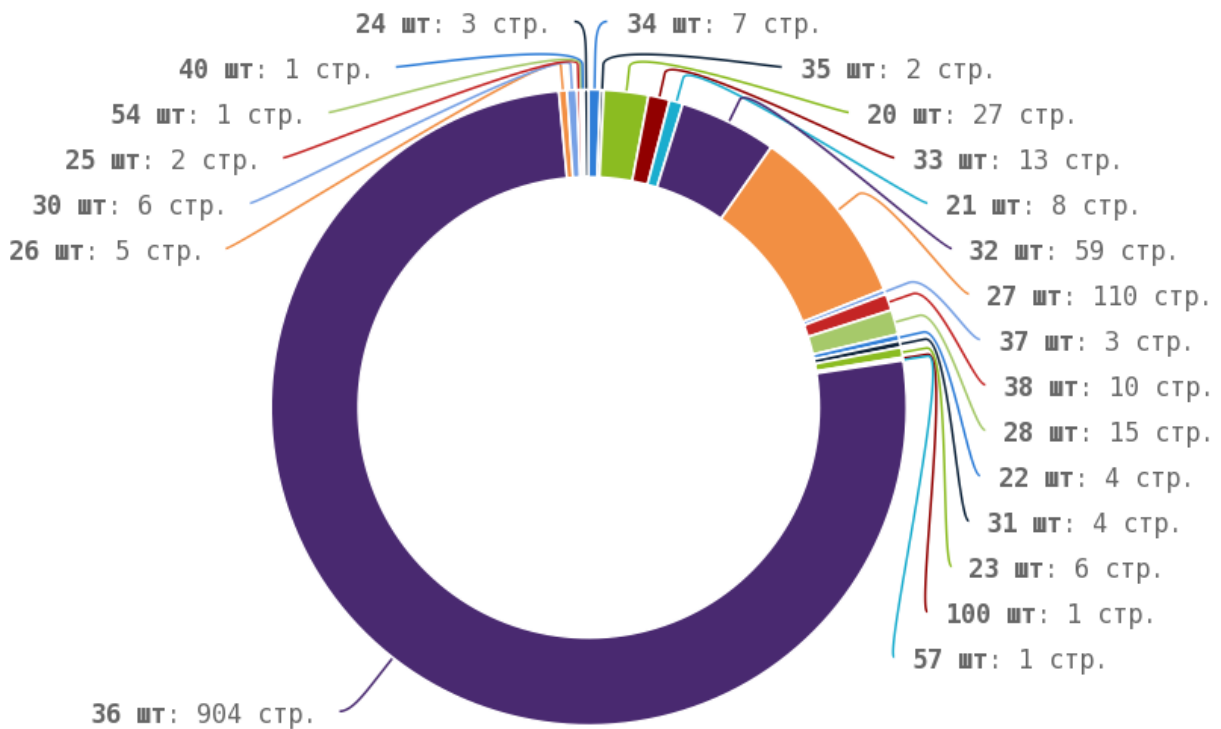

Распределение тегов <Strong> по страницам сайта