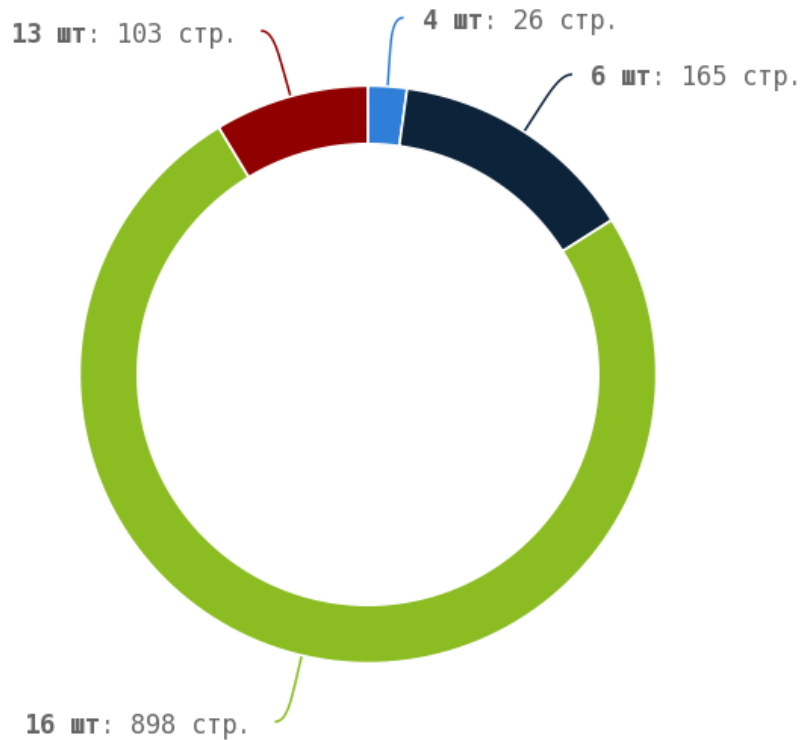

Распределение тегов <B> по страницам сайта