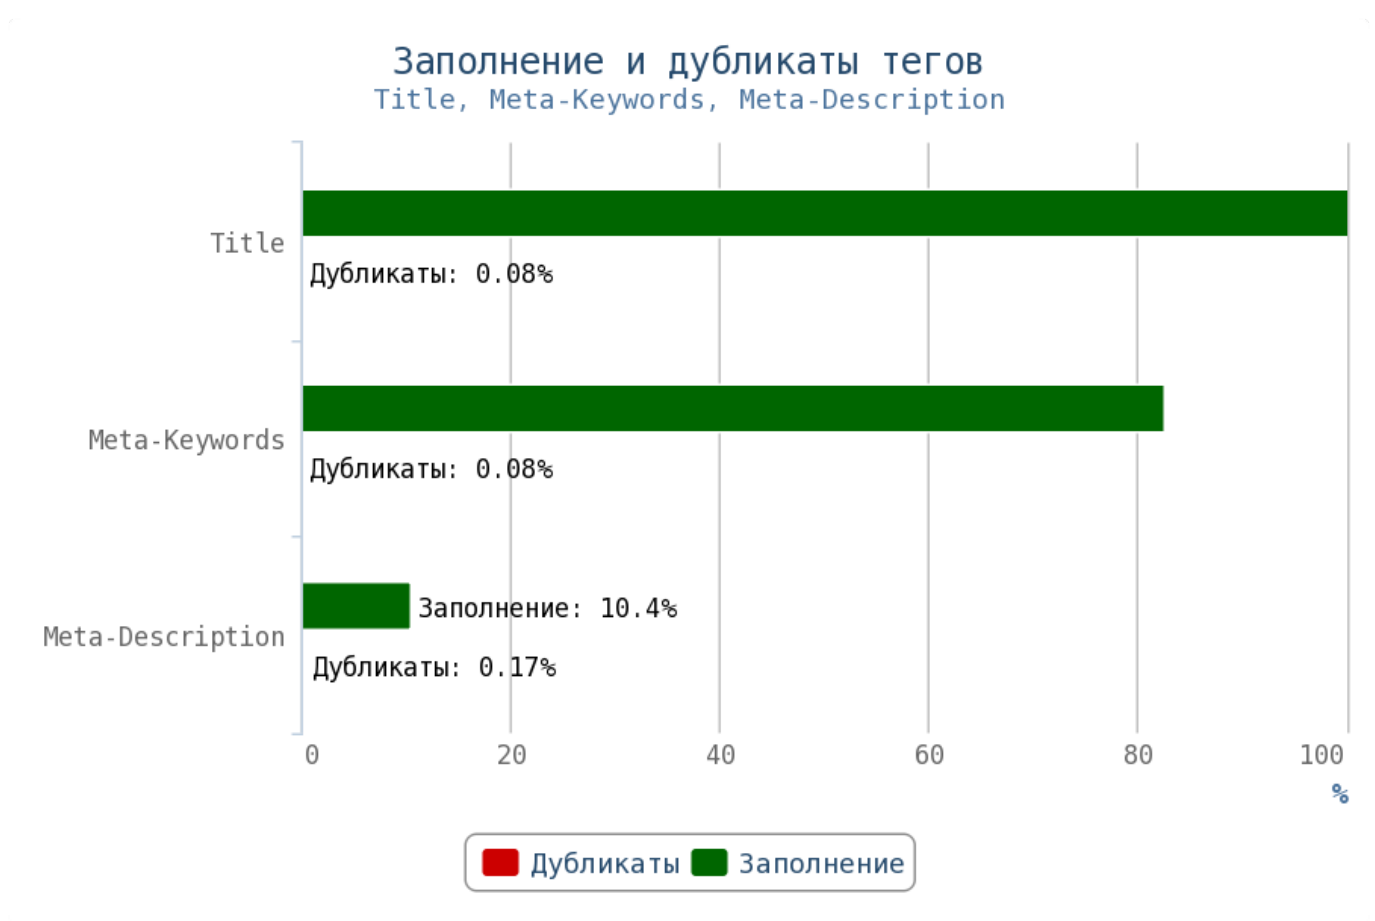

очередь, вознаградит вас высокими позициями в поиске.

Не размещайте дублированные или неуникальные статьи.

Особенно внимательно следите за орфографическими ошибками — они влияют на выдачу вашего сайта.

Отчёт по анализу тегов

Теги Title и мета-теги

i **Title** (тайтл) — самый важный тег для внутренней оптимизации html-кода страниц. Поисковые системы придают очень большое значение тексту, заключённому в title.

Мета-тег **Description** предназначен для создания краткого описания страницы, которое выводится в качестве аннотации к ссылке на страницу в поисковой выдаче.

Мета-тег **Keywords** используется для указания ключевых слов оптимизируемой страницы.

Пустые теги

i Заполненные мета-теги положительно влияют на восприятие страницы поисковым роботом.

Число страниц с пустыми Title составляет — 0.