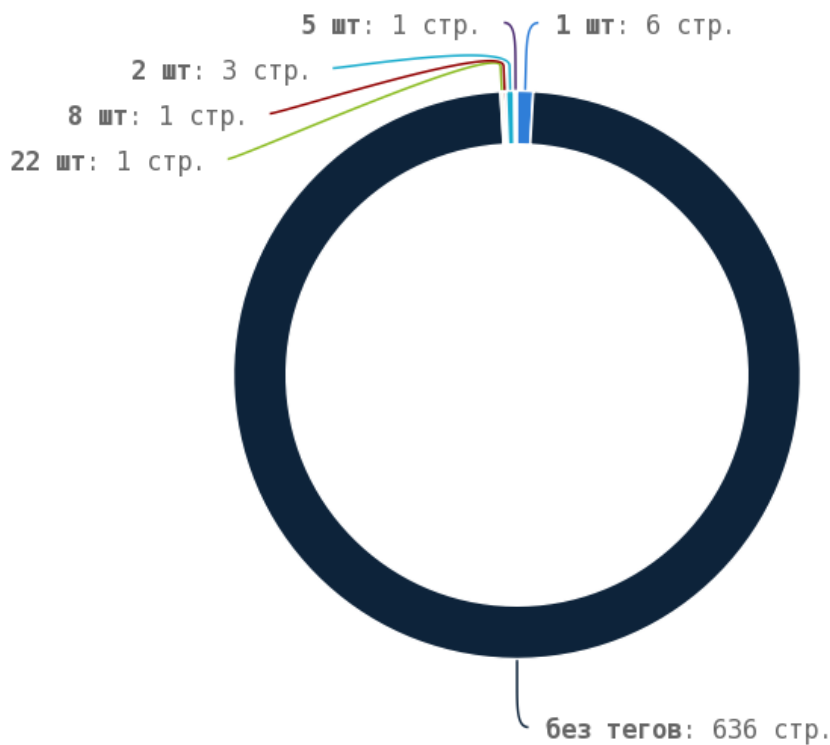

Распределение тегов <B> по страницам сайта