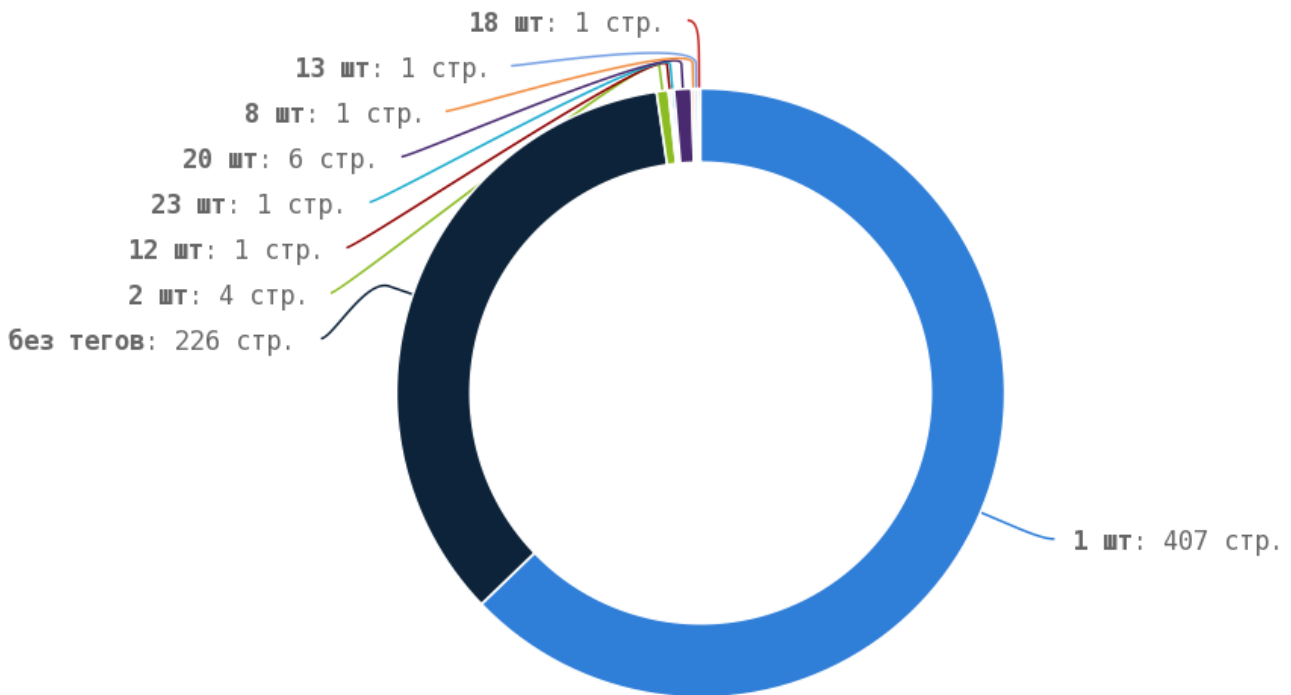

Распределение тегов <Em> по страницам сайта