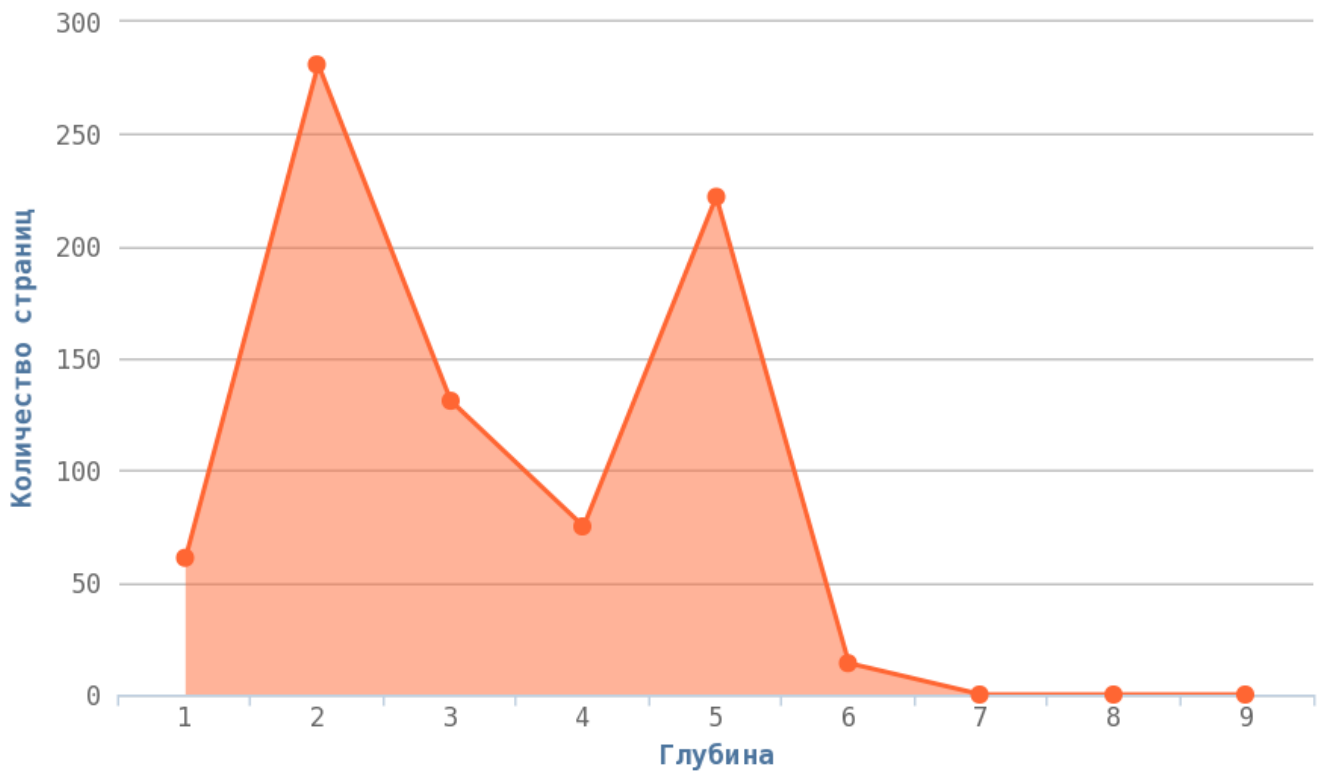

Глубины страниц

❗ Максимальная глубина равна 6. Следует преобразовать структуру сайта, чтобы максимальный уровень глубины на сайте был не более 3.

Страницы на уровне глубины более 3 кликов:

Приложение: [Список страниц](#)

💡 Уровень глубины страниц сильно влияет на поведенческие факторы пользователей. Оптимальный максимальный уровень вложенности от главной страницы — 3 клика. Это означает, что с главной страницы пользователь может переместиться на любую страницу вашего сайта, сделав всего 3 перехода.

Внутренние ссылки

---

i Ссылка — запись в документе, указывающая на другую его часть или на другой документ. Ссылки нужны для связи страниц друг с другом, а также для передачи характеристик от одних страниц другим.