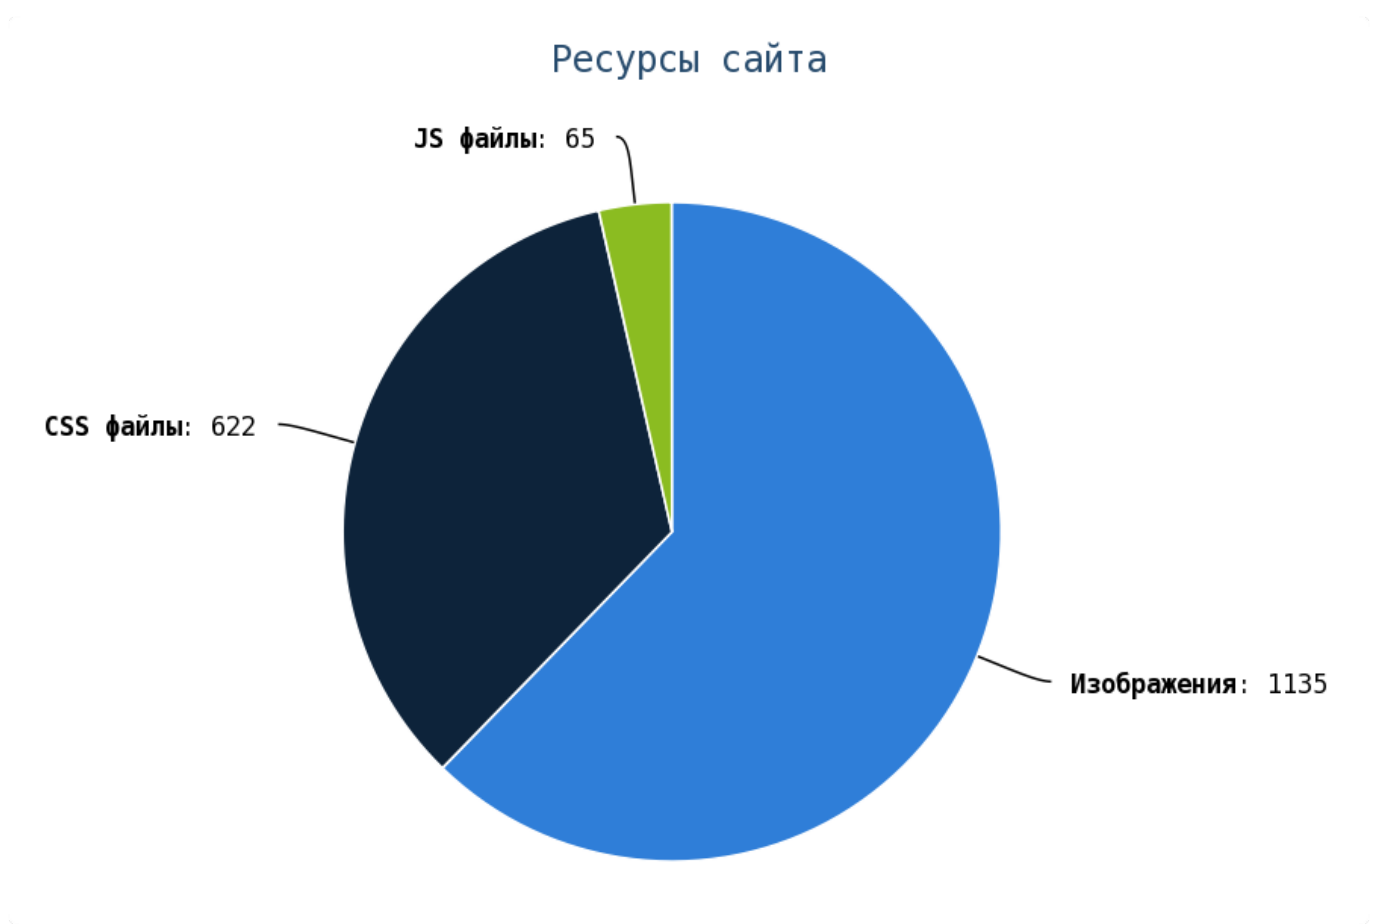

- положительно влияет на поведенческий фактор пользователей на сайте;
- позволяет пользователю быстро находить необходимую ему информацию.

Отчёт по ресурсам

---

i Ресурсы на вашем сайте — это изображения, подключаемые CSS-стили, шрифты, JS-файлы и т. д. В отчёте также представлены внешние ссылки на сторонние ресурсы. Важно, чтобы все они корректно загружались и отображались, поскольку ресурсы участвуют в корректном формировании страниц.

i Всего ресурсов найдено на сайте: 1731.

🚩 ошибок изображений (img src): 10.

💡 Проверьте ссылки на следующие изображения:

Приложение: [Список ошибок](#)

🚩 ошибок CSS файлов (link href): 4.

💡 Проверьте ссылки на следующие CSS файлы:

Приложение: [Список ошибок](#)

🟢 ошибок Javascript файлов (script src): 0.