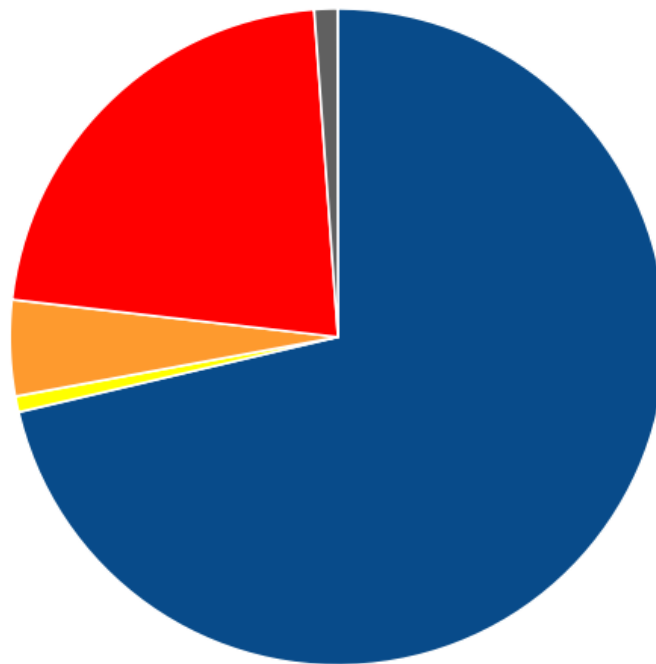

❗ **ошибок исходящих внешних ссылок: 1.**

💡 Проверьте ссылки на следующие исходящие внешние ссылки:

Приложение: [Список ошибок](#)

💡 Данные ресурсы могут серьёзно повлиять на выдачу вашего сайта в поисковых системах. Некорректная загрузка изображения или шрифта может дать сигнал поисковому роботу, что сайт недостаточно качественно разработан и не заслуживает места на первых страницах выдачи.

Отчёт по анализу контента

i Наличие дублей контента является **грубой ошибкой** оптимизации. За содержание вашего интернет-представительства вы несёте полную ответственность. Кроме того, дублирование размывает ссылочный вес на определённую запись, которую, оптимизируя, вы пытались продвинуть в топ, как целевую страницу.

Дубликаты контента на сайте

■ Уникальные ■ Похожие ■ Очень похожие ■ Дубликаты ■ Не канонические

❗ **Дубликатов страниц - 216.**

💡 Проверьте страницы с дубликатами контента:

Приложение: [Таблица дубликатов](#)