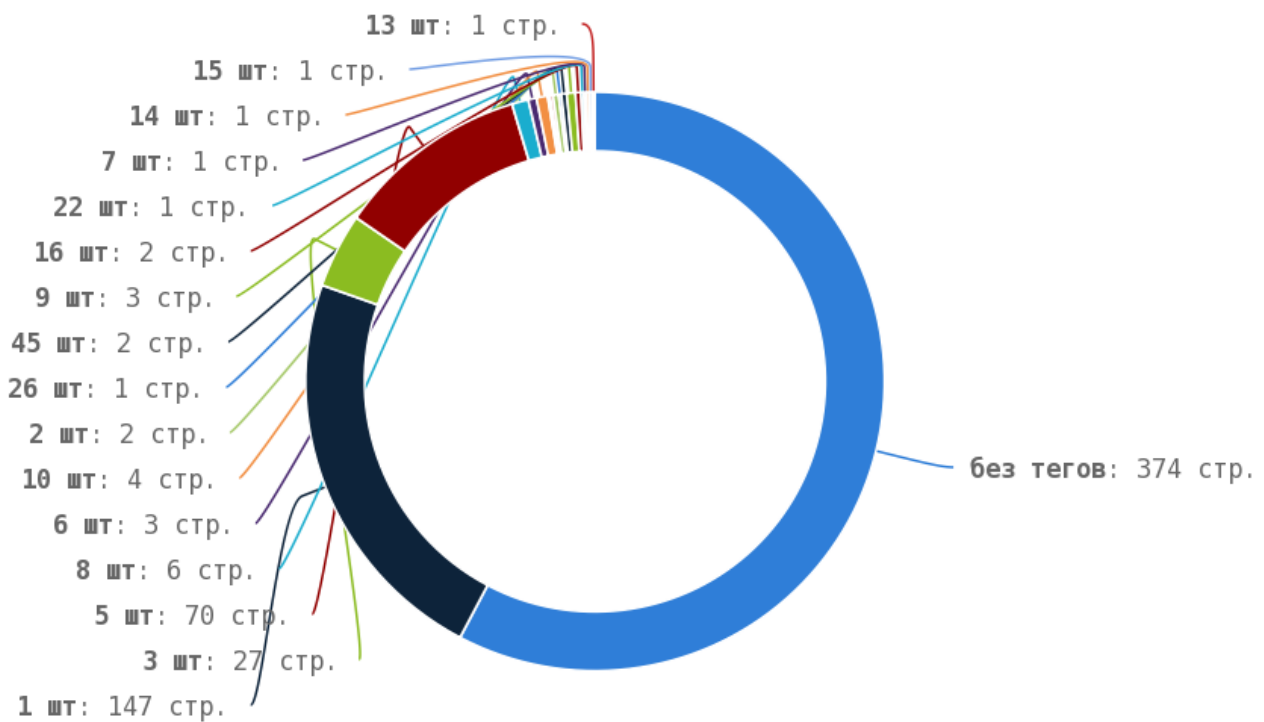

Распределение тегов <I> по страницам сайта