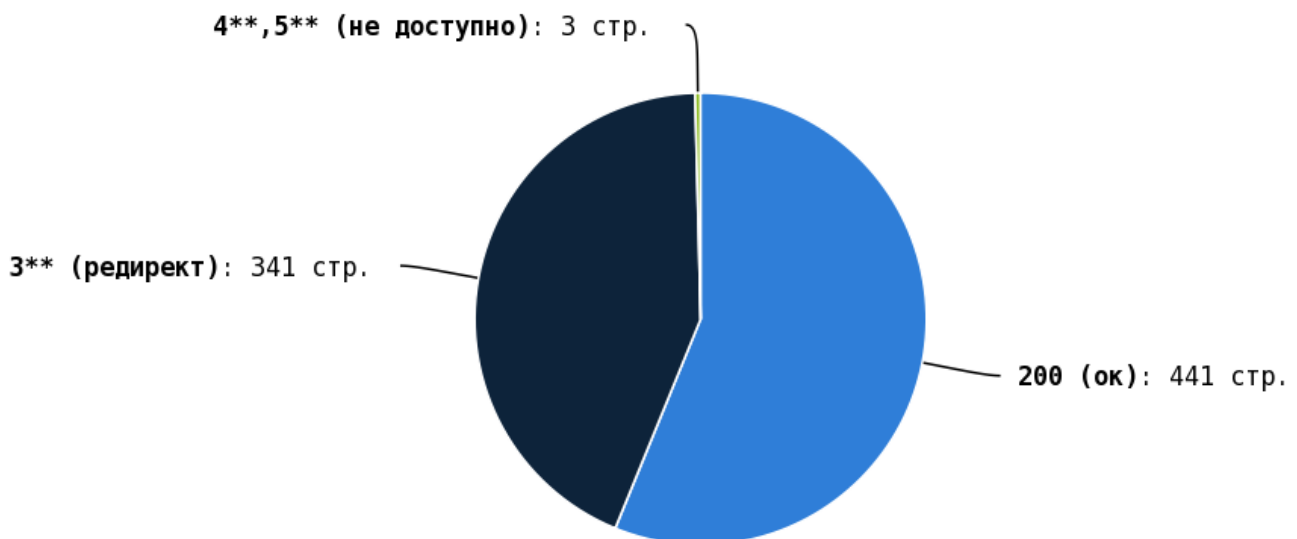

Коды ответа сервера

Коды ответа сайта

Код ответа 200 — 441 стр.

Число кодов 3** = 341 проверьте страницы:

Приложение: [Список страниц](#)

Сервер ответил на все запросы.

Число кодов ответа 4** = 3 проверьте страницы:

<https://satka74.ru/forum/taigachat/motd>

<https://satka74.ru/forum/>

<https://satka74.ru/forum/goto/post?id=428>

Кодов ответа 5** не обнаружено.

Глубины страниц

Уровни глубины показывают количество кликов, начиная с главной страницы (нулевая глубина) до той или иной страницы сайта. Лёгкость обнаружения информации находится в принципиальной зависимости от глубины сайта. Малая глубина может привести к переизбытку информации для пользователя на одной с странице и тем самым понизит её рейтинг в глазах пользователя.