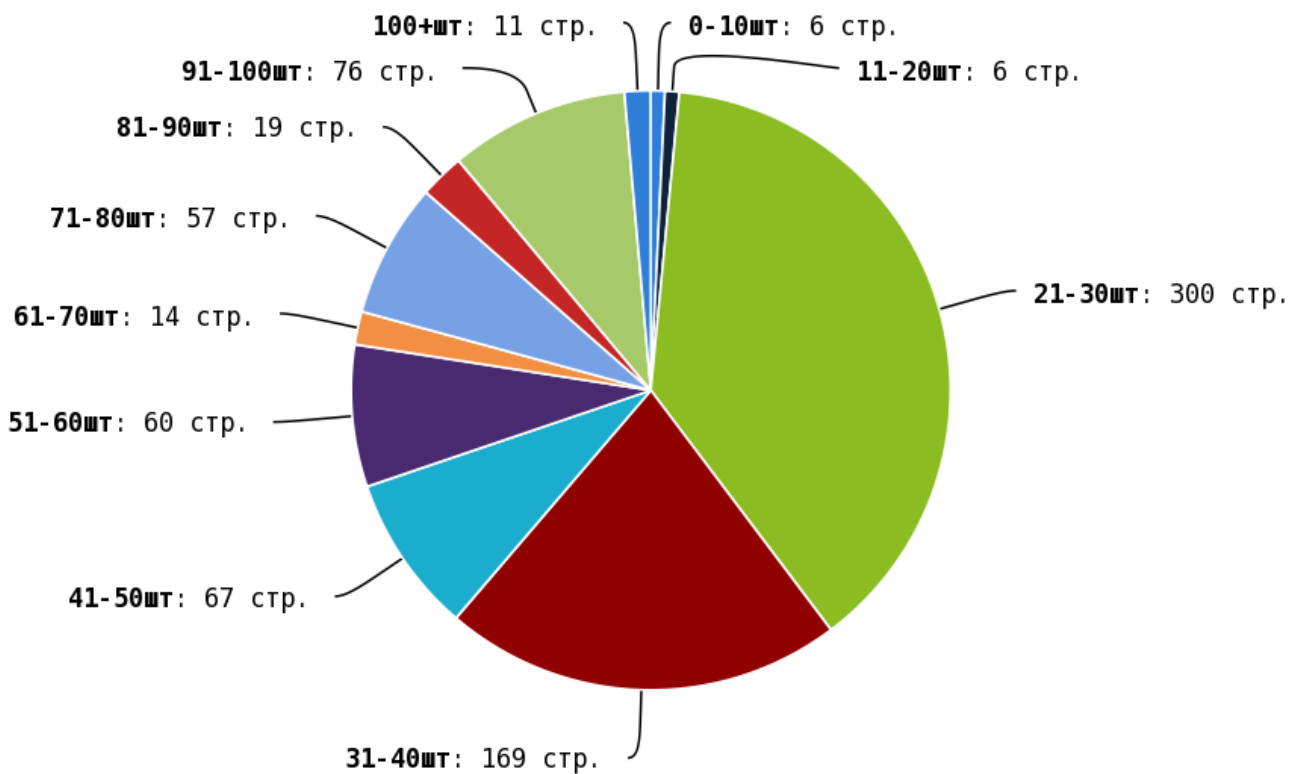

Локальные исходящие ссылки