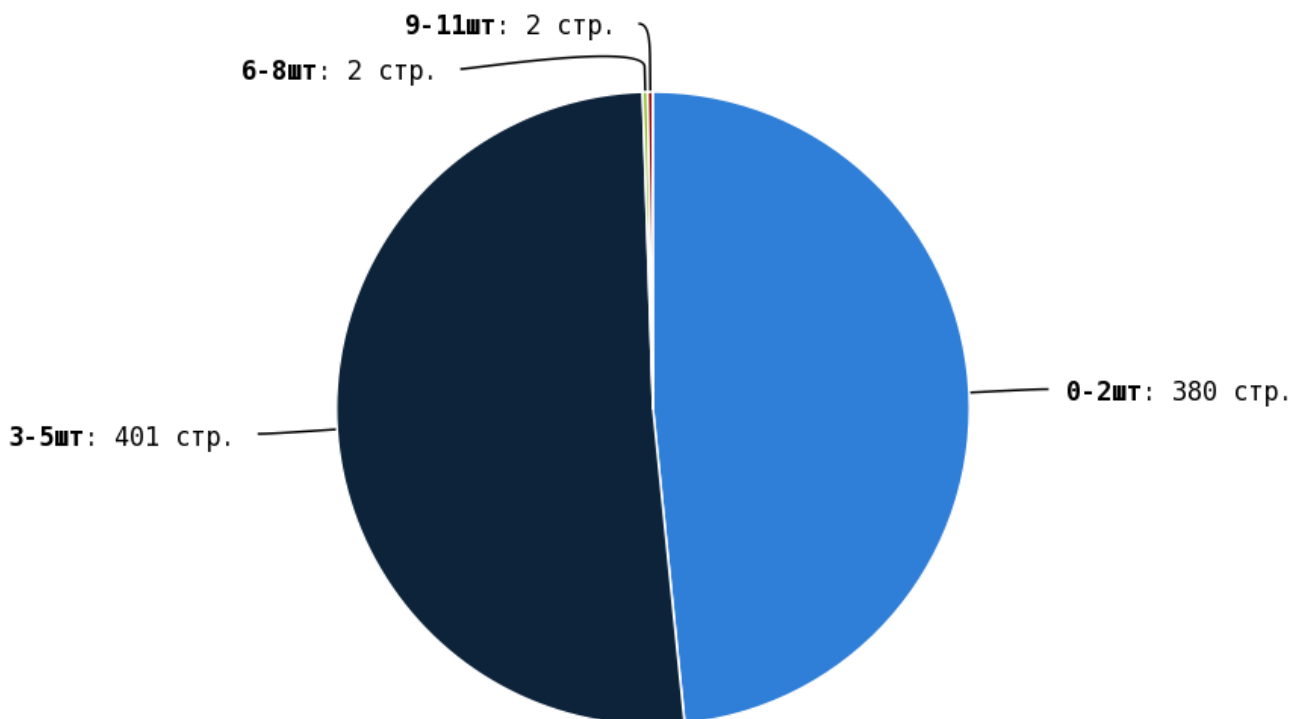

Число внутренних ссылок с nofollow составляет — 1464.

Проверьте страницы:

Приложение: [Список страниц](#)

Число внешних ссылок с nofollow составляет — 1023.

Проверьте страницы:

Приложение: [Список страниц](#)

Внешние исходящие ссылки

Число циклических ссылок составляет — 881.

Проверьте страницы:

Приложение: [Список страниц](#)

Число ссылок на страницы 404 (битых ссылок) составляет — 815 Проверьте страницы:

Приложение: [Список страниц](#)

i Грамотная перелинковка страниц:

- улучшает ссылочный вес сайта, что повлияет на индексы ранжирования (ТИЦ, PR, AR), которые в последствии выведут ваш сайт в топ выдачи;