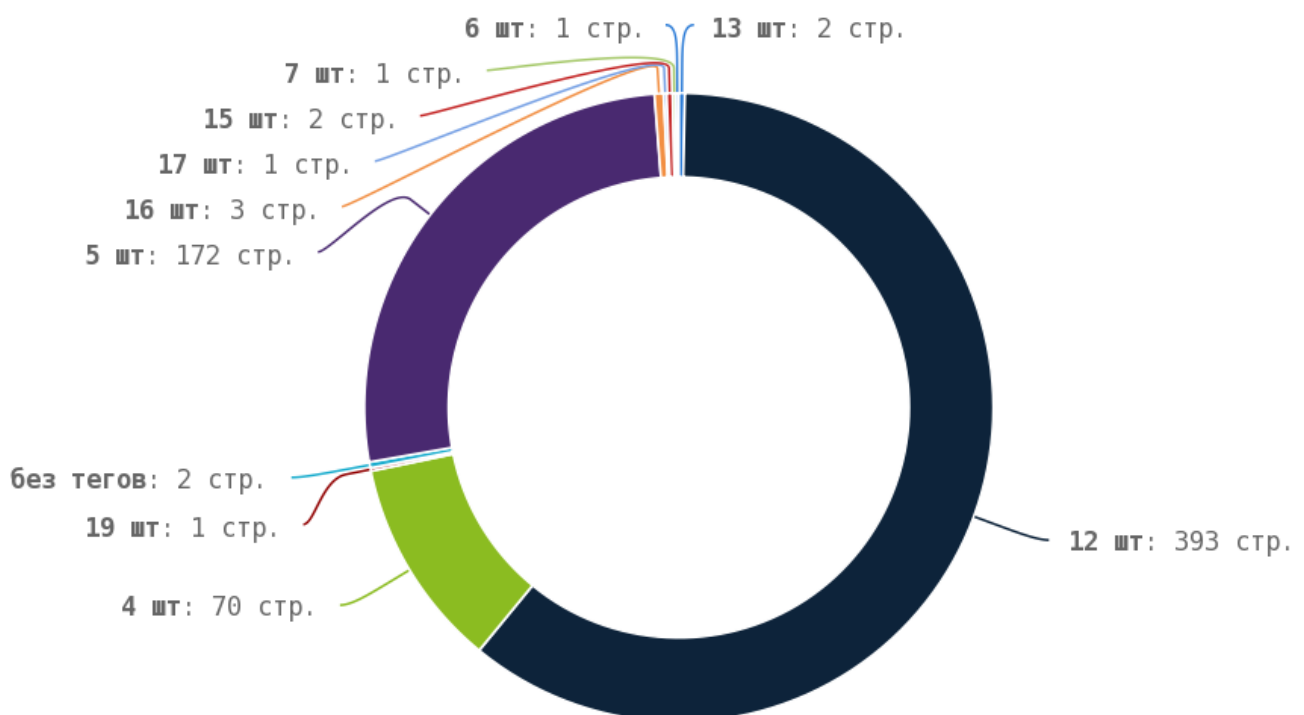

Распределение тегов <Strong> по страницам сайта