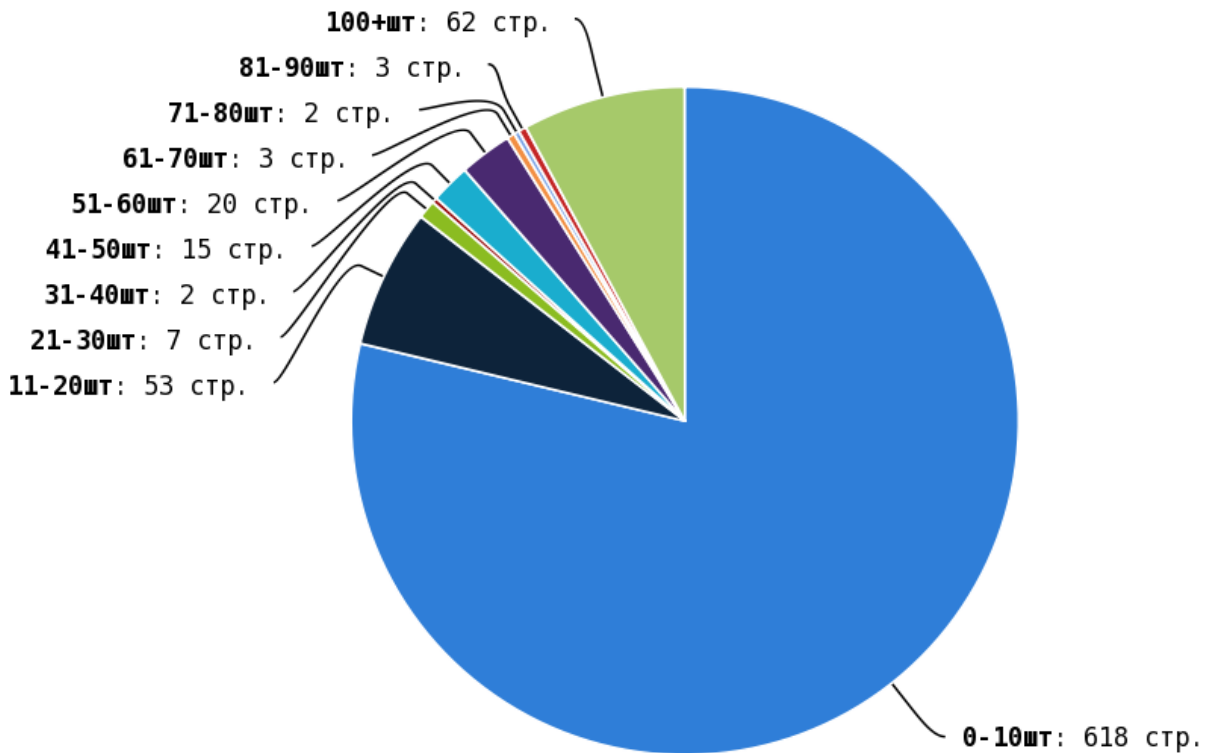

Локальные входящие ссылки