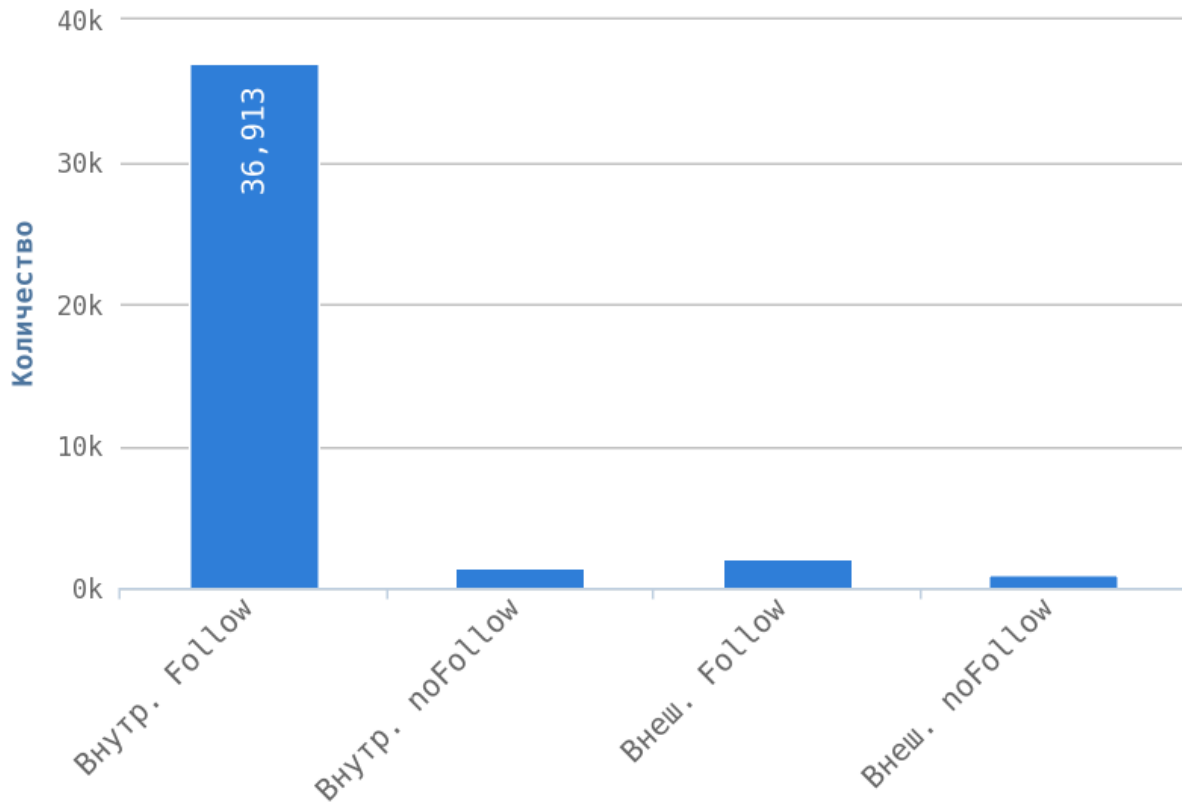

Типы ссылок на сайте

Ссылки на вашем сайте могут содержать тег «rel=» с помощью которого вы можете закрывать ссылки от индексации поисковыми роботами.

Follow — открытые для индексации ссылки. Робот может без препятствий перемещаться по ним и индексировать.

NoFollow — закрытые для индексации ссылки, сообщающие роботу, что их не нужно учитывать, однако для пользователей ссылки останутся рабочими.