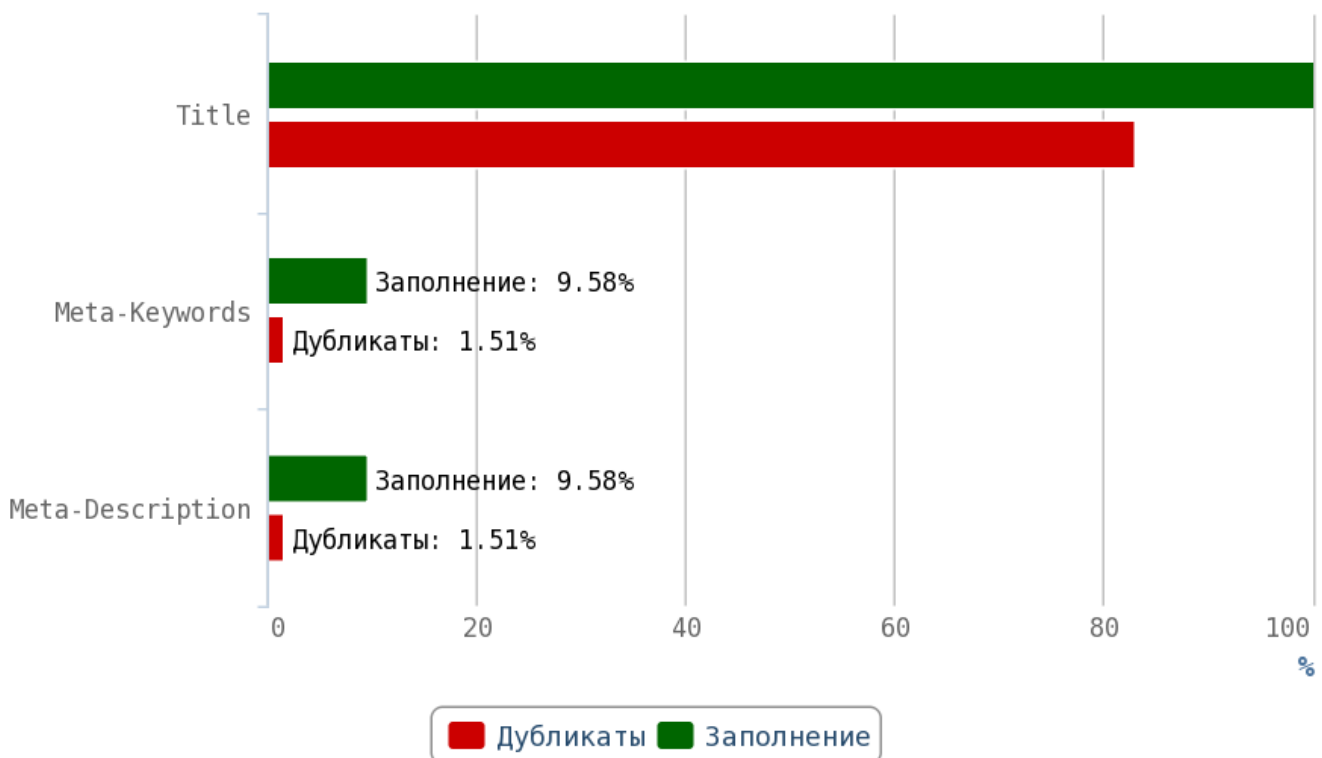

Число грамматических ошибок 979.

Приложение: [Таблица грамматических ошибок](#)

Актуальный и уникальный контент — двигатель вашего сайта. Чем качественнее и интереснее контент, тем чаще пользователи будут возвращаться на страницы вашего сайта, а поисковая система в свою очередь, вознаградит вас высокими позициями в поиске.

Не размещайте дублированные или неуникальные статьи. Особенно внимательно следите за орфографическими ошибками — они влияют на выдачу вашего сайта.

Отчёт по анализу тегов

Теги Title и мета-теги

Title (тайтл) — самый важный тег для внутренней оптимизации html-кода страниц. Поисковые системы придают очень большое значение тексту, заключённому в title.

Мета-тег **Description** предназначен для создания краткого описания страницы, которое выводится в качестве аннотации к ссылке на страницу в поисковой выдаче.

Мета-тег **Keywords** используется для указания ключевых слов оптимизируемой страницы.

Заполнение и дубликаты тегов
Title, Meta-Keywords, Meta-Description