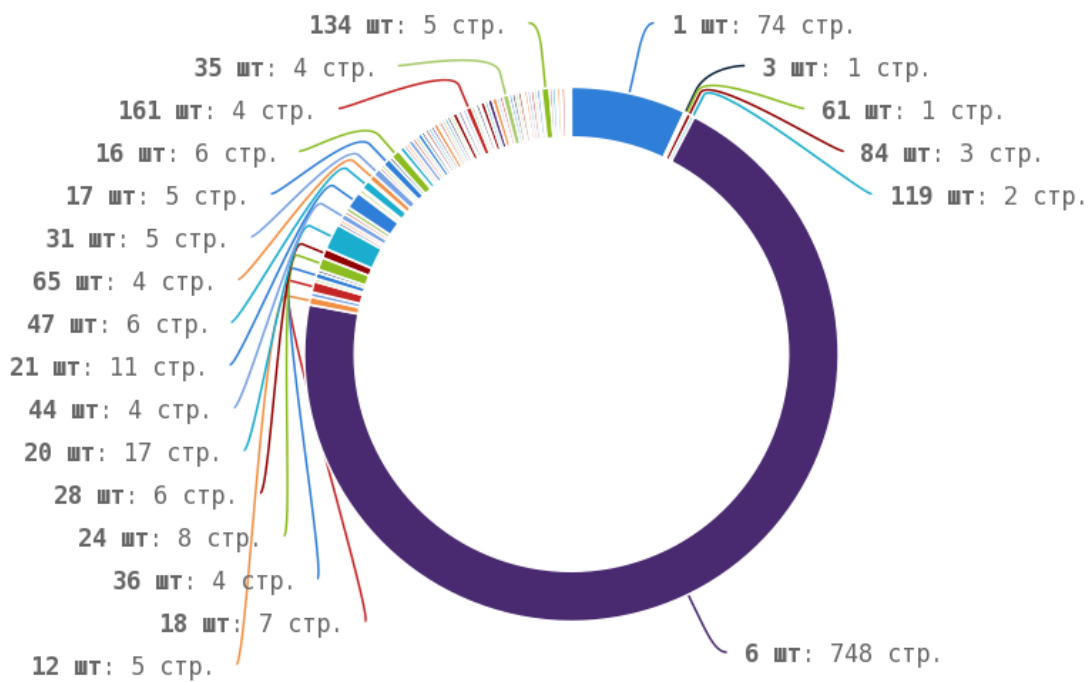

использовался не тот тег. Внутри тегов < strong > и < bold > следует помещать ключевые фразы, но не злоупотреблять этим. Страница, на которой данные теги встречаются десятки раз, должна быть перепроверена. Если необходимо просто выделить жирным шрифтом ту или иную фразу, следует пользоваться CSS-стилем font-weight:bold.

Не рекомендуется комбинировать оба этих тега в рамках одной фразы и создавать вложенные конструкции.

Распределение тегов <B> по страницам сайта