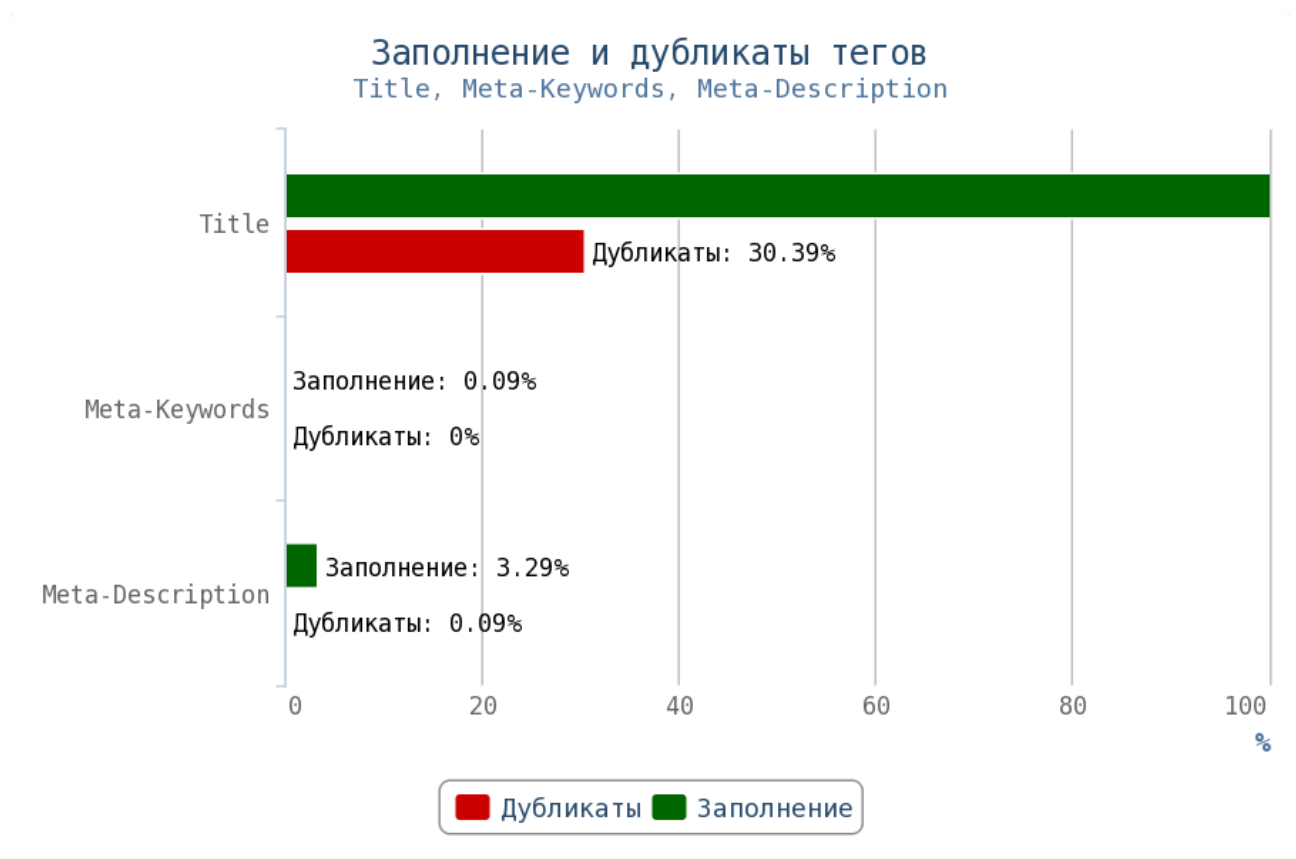

сайта.

Отчёт по анализу тегов

Теги Title и мета-теги

i **Title** (тайтл) — самый важный тег для внутренней оптимизации html-кода страниц. Поисковые системы придадут очень большое значение тексту, заключённому в title.

Мета-тег **Description** предназначен для создания краткого описания страницы, которое выводится в качестве аннотации к ссылке на страницу в поисковой выдаче.

Мета-тег **Keywords** используется для указания ключевых слов оптимизируемой страницы.

Пустые теги

i Заполненные мета-теги положительно влияют на восприятие страницы поисковым роботом.

Число страниц с пустыми Title составляет — 0.

Число страниц с пустыми Description составляет — 1028.

💡 Заполните тег description на страницах: