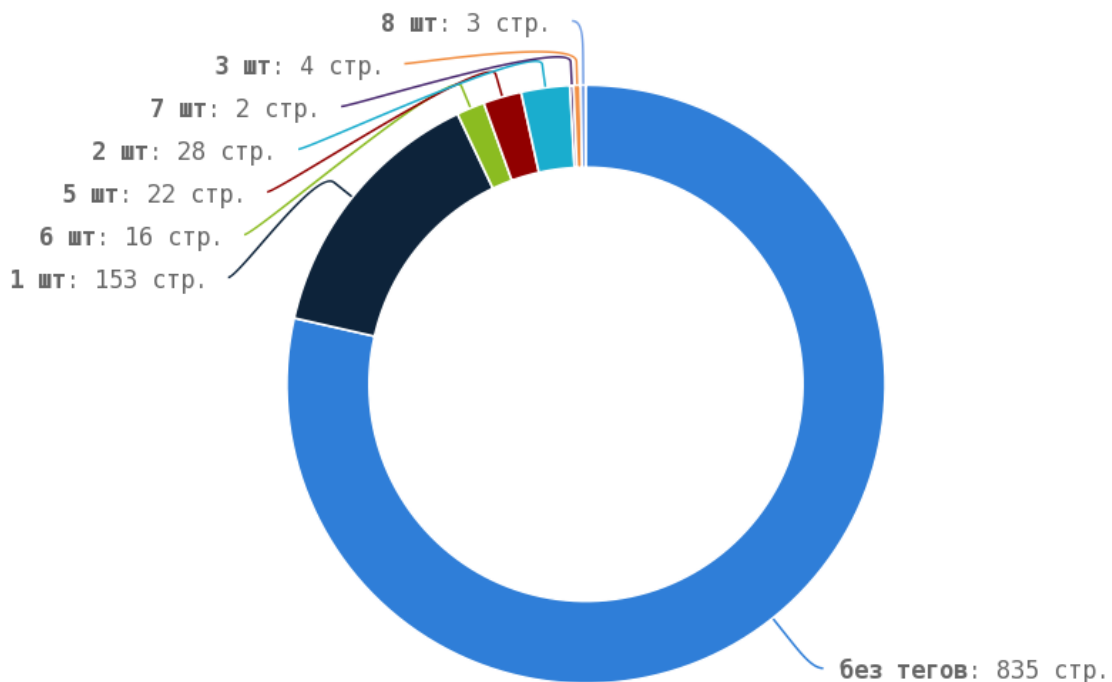

Распределение тегов <Strong> по страницам сайта

Число употреблений тега < b > превышено на страницах:

Приложение: [Список страниц](#)

Число употреблений тега < strong > превышено на страницах:

Приложение: [Список страниц](#)

Теги < em > и < i >

Теги < em > и < i > предназначены для выделения текста курсивом. Их используют для акцентирования внимания или смыслового выделения части текста на странице. Стандарт W3C рекомендует использовать тег < em > вместо тега < i >, однако, это всего лишь рекомендация. Google воспринимает оба тега одинаково и придаёт им один и тот же вес.

Не нужно беспокоиться о том, что страница была неграмотно сверстана только из-за того, если на ней использовался не тот тег. Внутри тегов < em > и < i > следует помещать ключевые фразы, но не злоупотреблять этим. Страница, на которой данные теги встречаются десятки раз, должна быть перепроверена. Если необходимо просто выделить курсивом ту или иную фразу, следует пользоваться CSS-стилем `font-style:italic`.

Не рекомендуется комбинировать оба этих тега в рамках одной фразы и создавать вложенные конструкции.