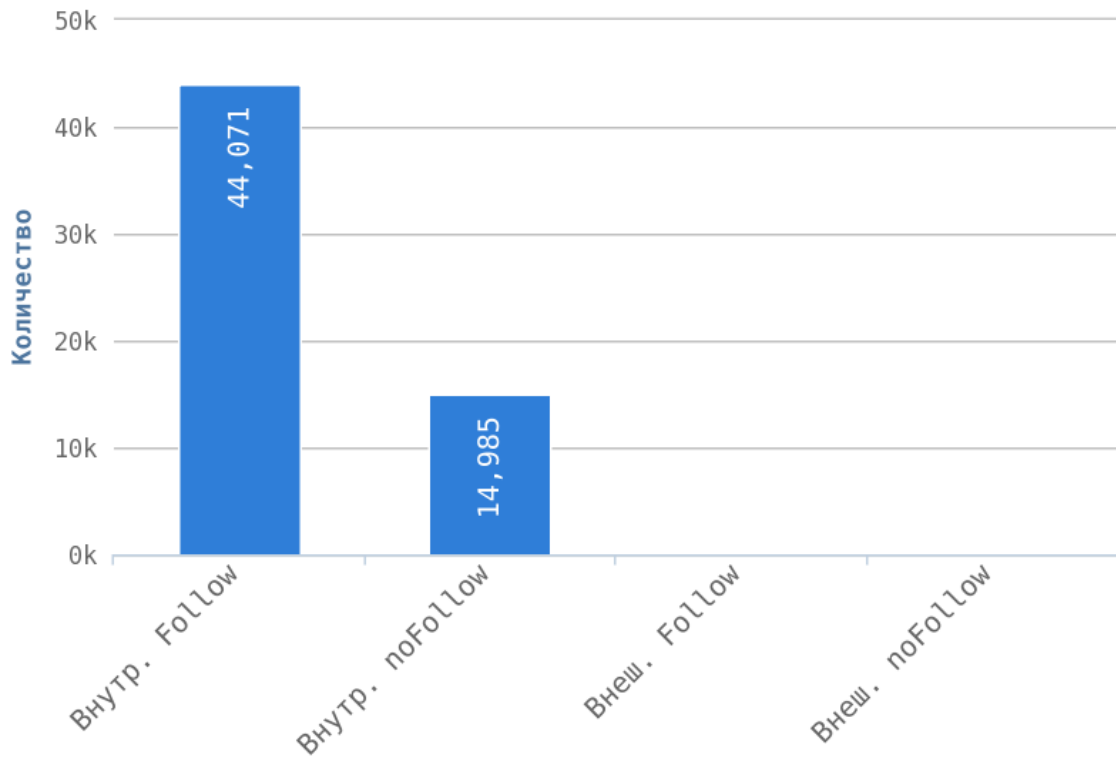

Типы ссылок на сайте

Ссылки на вашем сайте могут содержать тег «rel=» с помощью которого вы можете закрывать ссылки от индексации поисковыми роботами.

Follow — открытые для индексации ссылки. Робот может без препятствий перемещаться по ним и индексировать.

NoFollow — закрытые для индексации ссылки, сообщающие роботу, что их не нужно учитывать, однако для пользователей ссылки останутся рабочими.