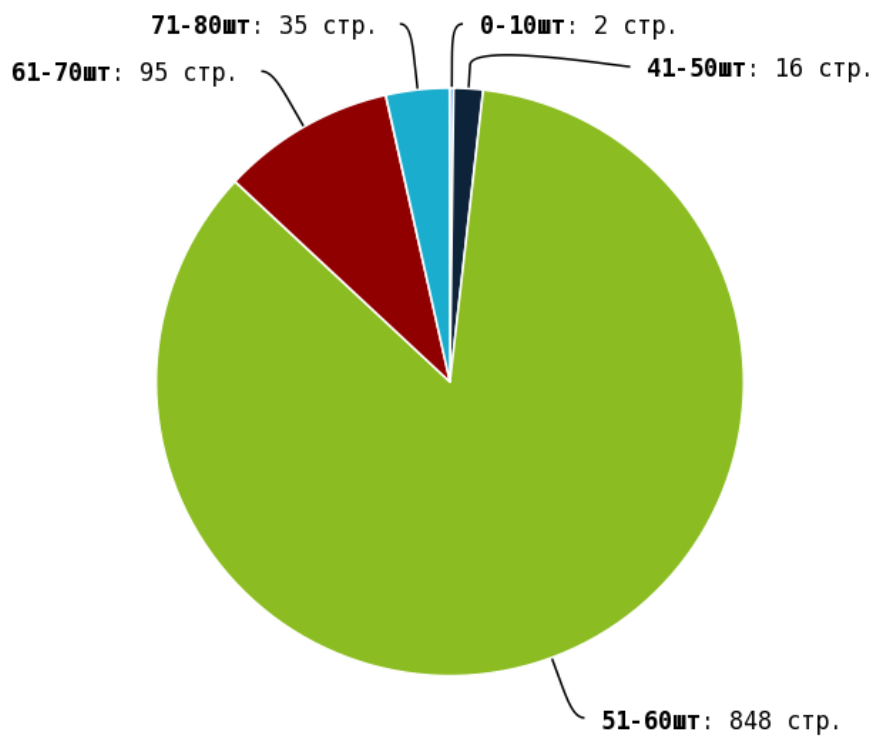

NoFollow — закрытые для индексации ссылки, сообщающие роботу, что их не нужно учитывать, однако для пользователей ссылки останутся рабочими.

Локальные входящие ссылки

Локальные исходящие ссылки

Число внутренних ссылок с nofollow составляет — 14985.