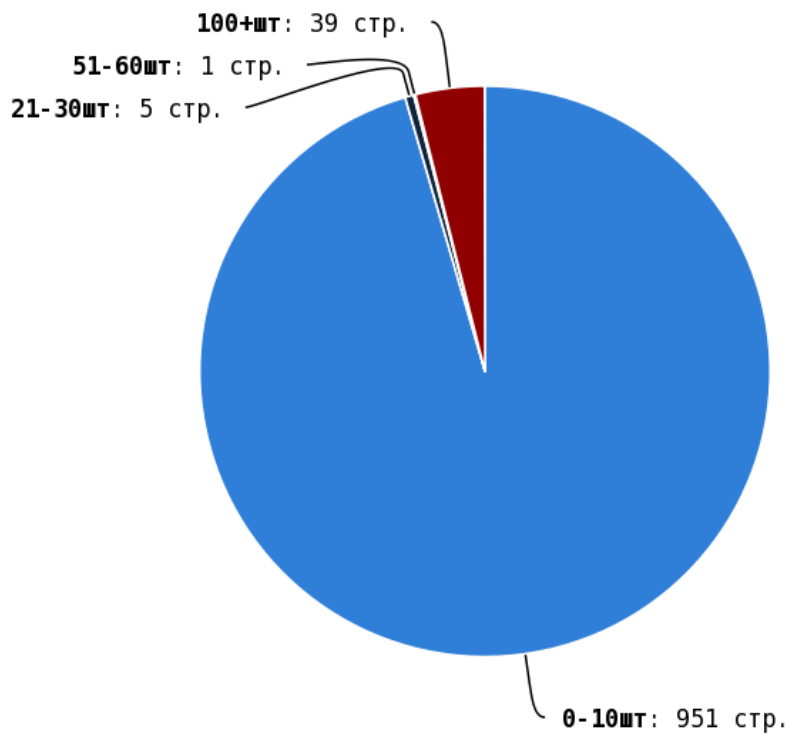

NoFollow — закрытые для индексации ссылки, сообщающие роботу, что их не нужно учитывать, однако для пользователей ссылки останутся рабочими.

Локальные входящие ссылки

Локальные исходящие ссылки

Число внутренних ссылок с nofollow составляет — 14985.