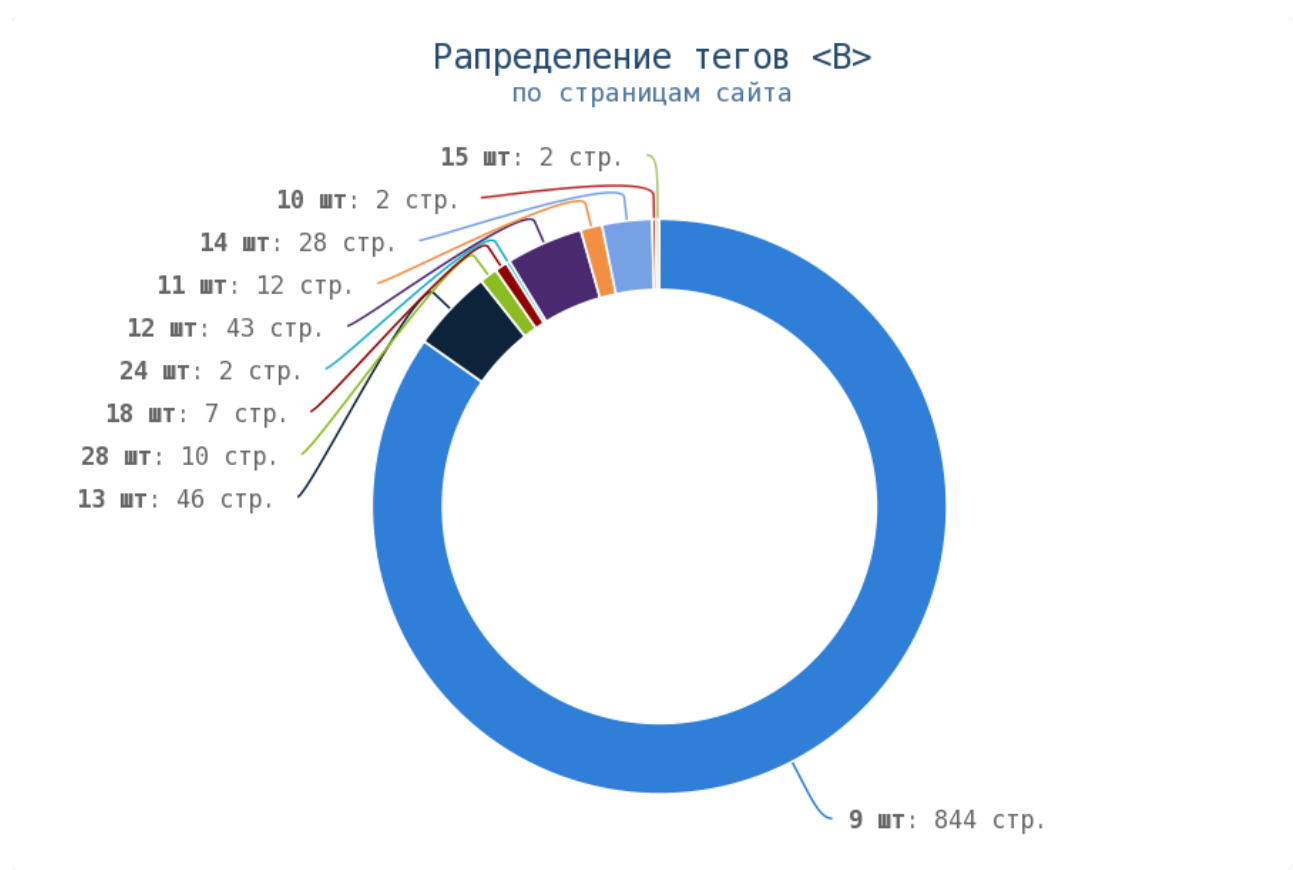

Число страниц на которых прописан заголовок < H1 > составляет 996. Тег прописан на всех страницах сайта.

Теги < strong > и < b >

Теги < strong > и < b > предназначены для выделения текста жирным шрифтом. Их используют для акцентирования внимания или смыслового выделения части текста на странице. Стандарт W3C рекомендует использовать тег < strong > вместо тега < b >, однако это всего лишь рекомендация. Google воспринимает оба тега одинаково и придаёт им один и тот же вес.

Не нужно беспокоиться о том, что страница была неграмотно свёрстана только из-за того, что на ней использовался не тот тег. Внутри тегов < strong > и < bold > следует помещать ключевые фразы, но не злоупотреблять этим. Страница, на которой данные теги встречаются десятки раз, должна быть перепроверена. Если необходимо просто выделить жирным шрифтом ту или иную фразу, следует пользоваться CSS-стилем font-weight:bold.

Не рекомендуется комбинировать оба этих тега в рамках одной фразы и создавать вложенные конструкции.