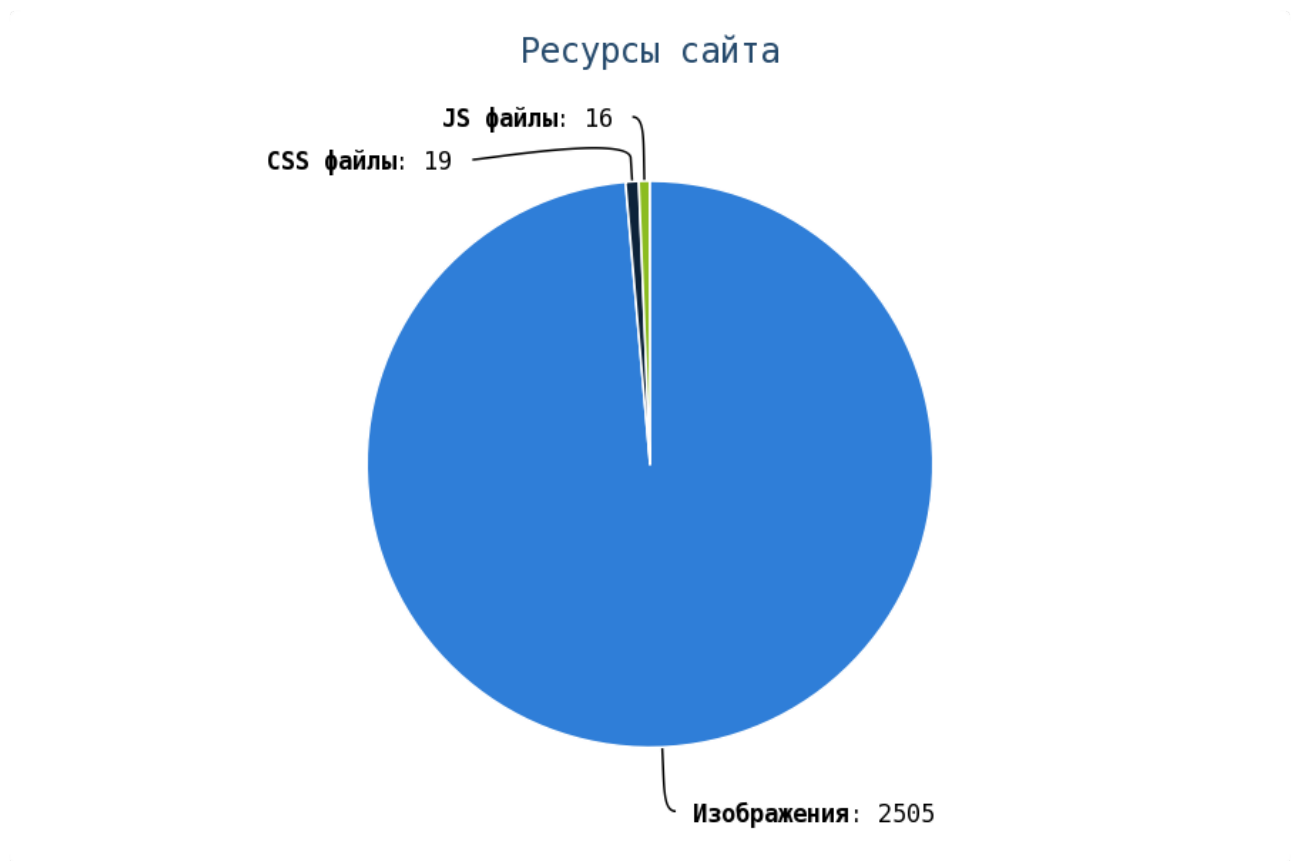

Отчёт по ресурсам

i Ресурсы на вашем сайте — это изображения, подключаемые CSS-стили, шрифты, JS-файлы и т. д. В отчёте также представлены внешние ссылки на сторонние ресурсы. Важно, чтобы все они корректно загружались и отображались, поскольку ресурсы участвуют в корректном формировании страниц.

i Всего ресурсов найдено на сайте: 2540.

🚩 ошибок изображений (img src): 1347.

💡 Проверьте ссылки на следующие изображения:

Приложение: [Список ошибок](#)

🚩 ошибок CSS файлов (link href): 12.

💡 Проверьте ссылки на следующие CSS файлы:

Приложение: [Список ошибок](#)

🚩 ошибок Javascript файлов (script src): 12.

💡 Проверьте ссылки на следующие JavaScript файлы:

Приложение: [Список ошибок](#)