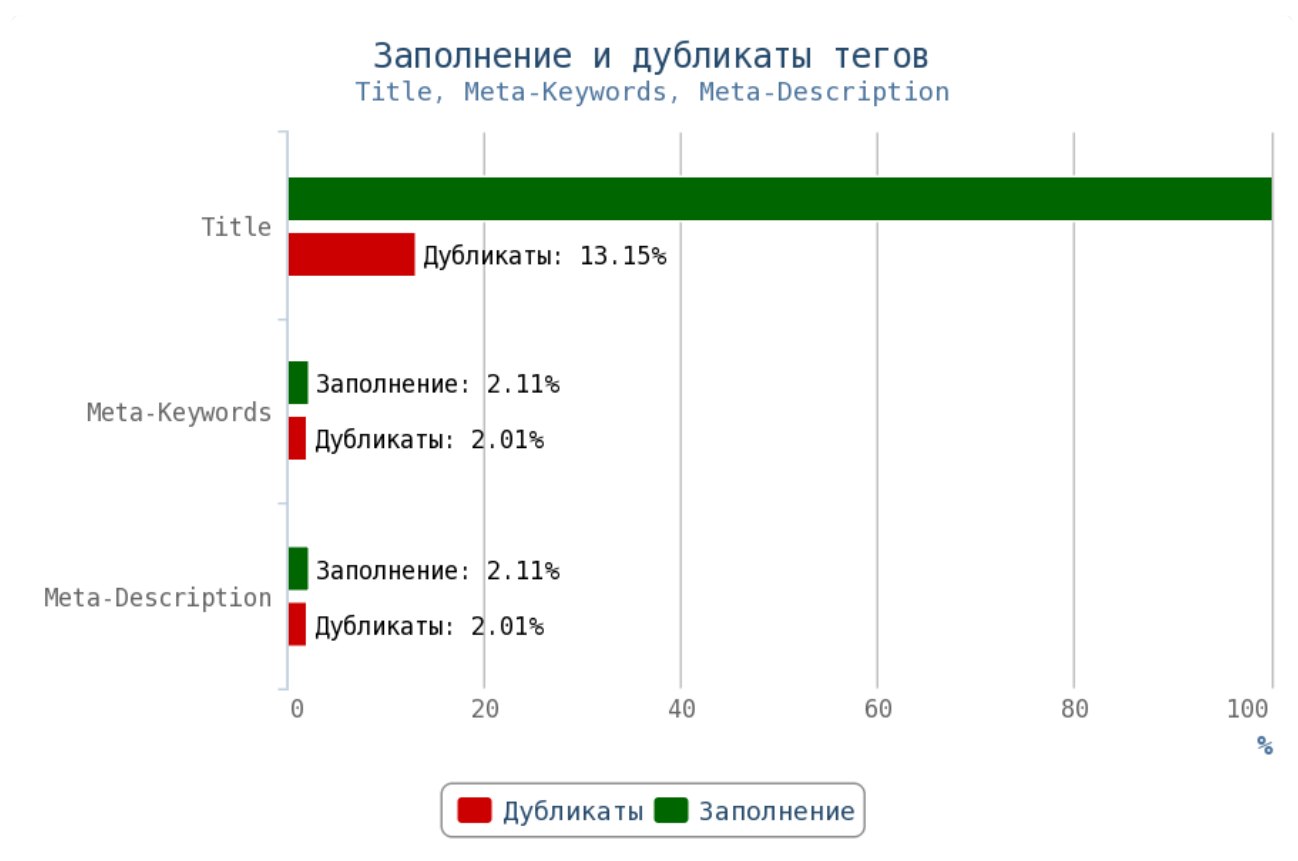

Не размещайте дублированные или неуникальные статьи.
Особенно внимательно следите за орфографическими ошибками — они влияют на выдачу вашего сайта.

Отчёт по анализу тегов

Теги Title и мета-теги

i **Title** (тайтл) — самый важный тег для внутренней оптимизации html-кода страниц. Поисковые системы придают очень большое значение тексту, заключённому в title.

Мета-тег **Description** предназначен для создания краткого описания страницы, которое выводится в качестве аннотации к ссылке на страницу в поисковой выдаче.

Мета-тег **Keywords** используется для указания ключевых слов оптимизируемой страницы.

Пустые теги

i Заполненные мета-теги положительно влияют на восприятие страницы поисковым роботом.

🟢 Число страниц с пустыми Title составляет — 0.

🔴 Число страниц с пустыми Description составляет — 975.