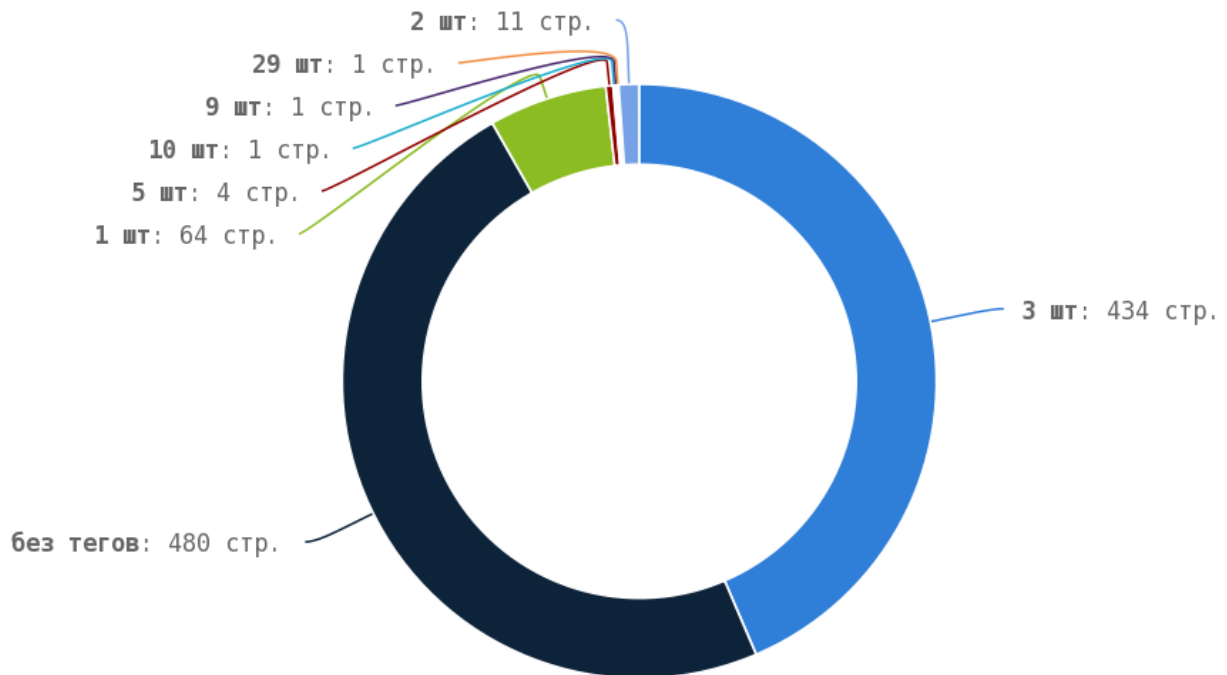

Распределение тегов <Strong> по страницам сайта

Число употреблений тега < b > превышено на страницах:

Приложение: [Список страниц](#)

Число употреблений тега < strong > превышено на страницах:

<http://comfortavita.ru/service/delivery/> (5)
<http://comfortavita.ru/service/contacts/> (10)
<http://comfortavita.ru/service/return/> (9)
<http://comfortavita.ru/service/> (5)
<http://comfortavita.ru/service/how-to-buy/> (29)
<http://comfortavita.ru/service/faq/> (5)
<http://comfortavita.ru/service/about/> (5)

Теги < em > и < i >

Теги < em > и < i > предназначены для выделения текста курсивом. Их используют для акцентирования внимания или смыслового выделения части текста на странице. Стандарт W3C рекомендует использовать тег < em > вместо тега < i >, однако, это всего лишь рекомендация. Google воспринимает оба тега одинаково и придаёт им один и тот же вес.

Не нужно беспокоиться о том, что страница была неграмотно свёрстана только из-за того, если на ней использовался не тот тег. Внутри тегов < em > и < i > следует помещать ключевые фразы, но не злоупотреблять этим. Страница, на которой данные теги встречаются десятки раз, должна быть перепроверена. Если необходимо просто выделить курсивом ту или иную фразу, следует пользоваться CSS-стилем `font-style:italic`.