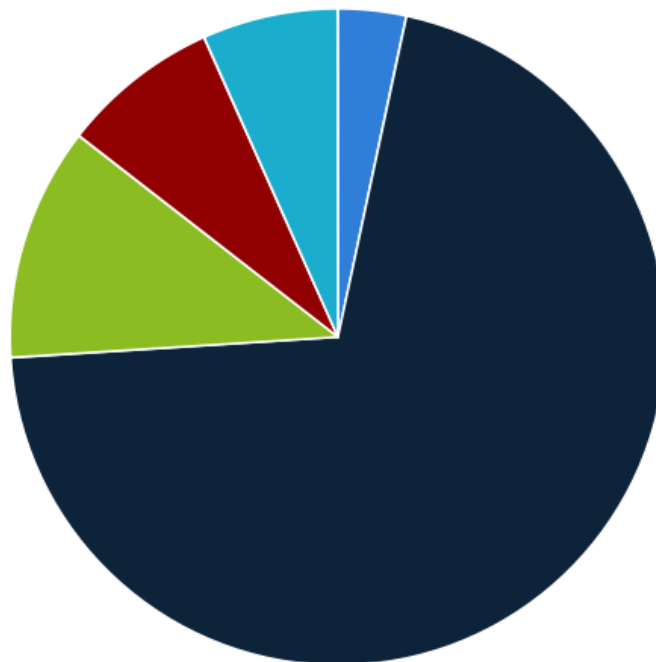

Дубликаты контента на сайте

■ Уникальные ■ Похожие ■ Очень похожие ■ Дубликаты

🚩 Дубликатов страниц - 310.

💡 Проверьте страницы с дубликатами контента:

Приложение: [Таблица дубликатов](#)

Количество контента на страницах