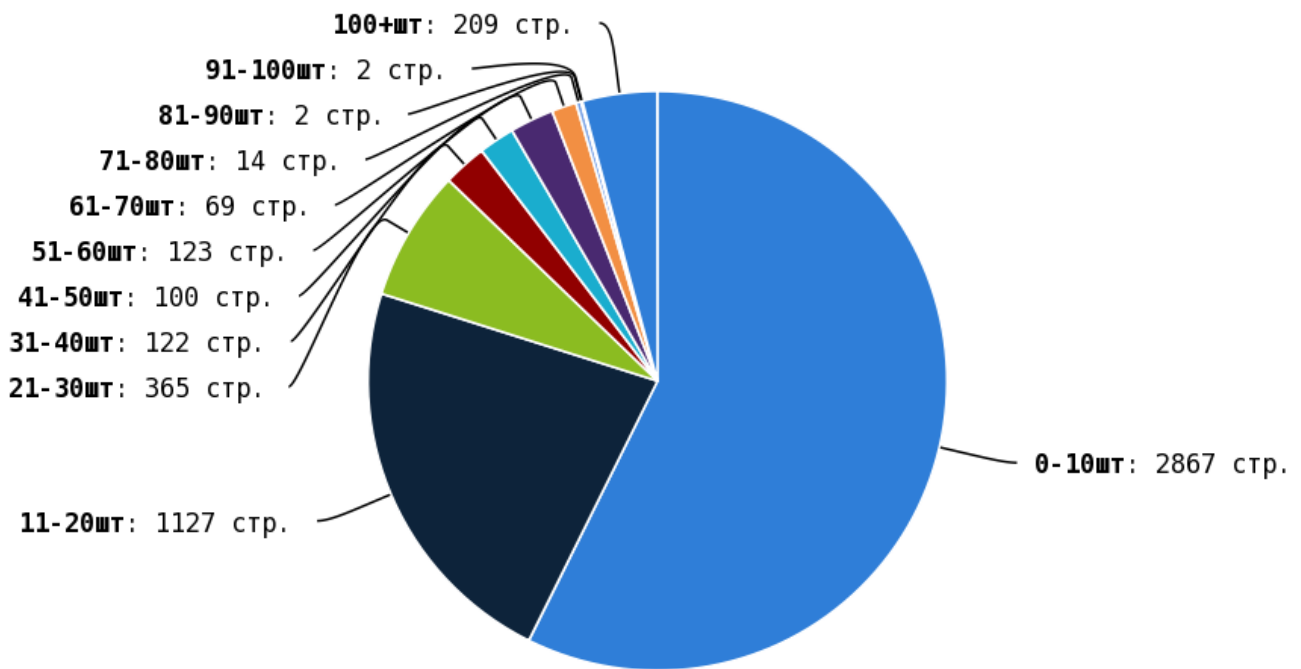

NoFollow — закрытые для индексации ссылки, сообщающие роботу, что их не нужно учитывать, однако для пользователей ссылки останутся рабочими.

Локальные входящие ссылки

Локальные исходящие ссылки

Число внутренних ссылок с nofollow составляет — 0.