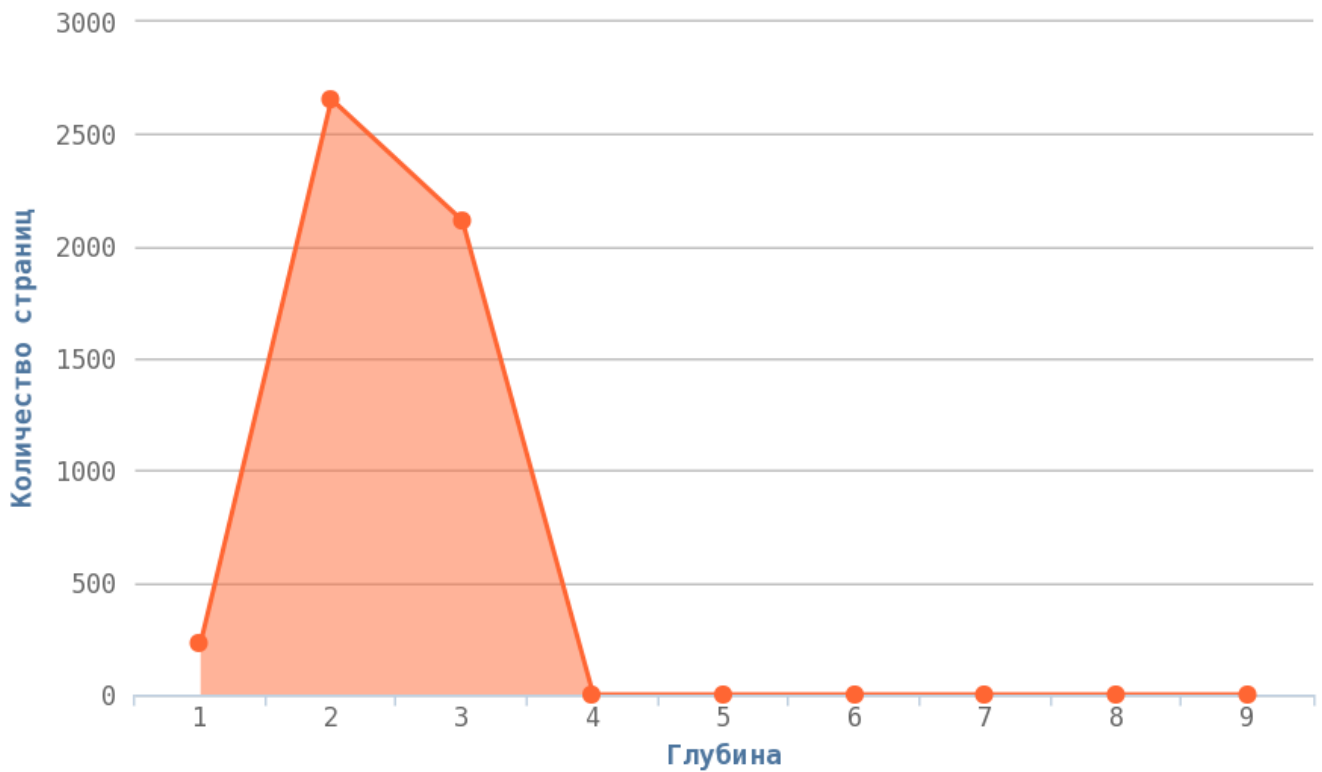

Глубины страниц

Максимальная глубина равна 3.

Уровень глубины страниц сильно влияет на поведенческие факторы пользователей. Оптимальный максимальный уровень вложенности от главной страницы — 3 клика. Это означает, что с главной страницы пользователь может переместиться на любую страницу вашего сайта, сделав всего 3 перехода.

Внутренние ссылки

Ссылка — запись в документе, указывающая на другую его часть или на другой документ. Ссылки нужны для связи страниц друг с другом, а также для передачи характеристик от одних страниц другим.