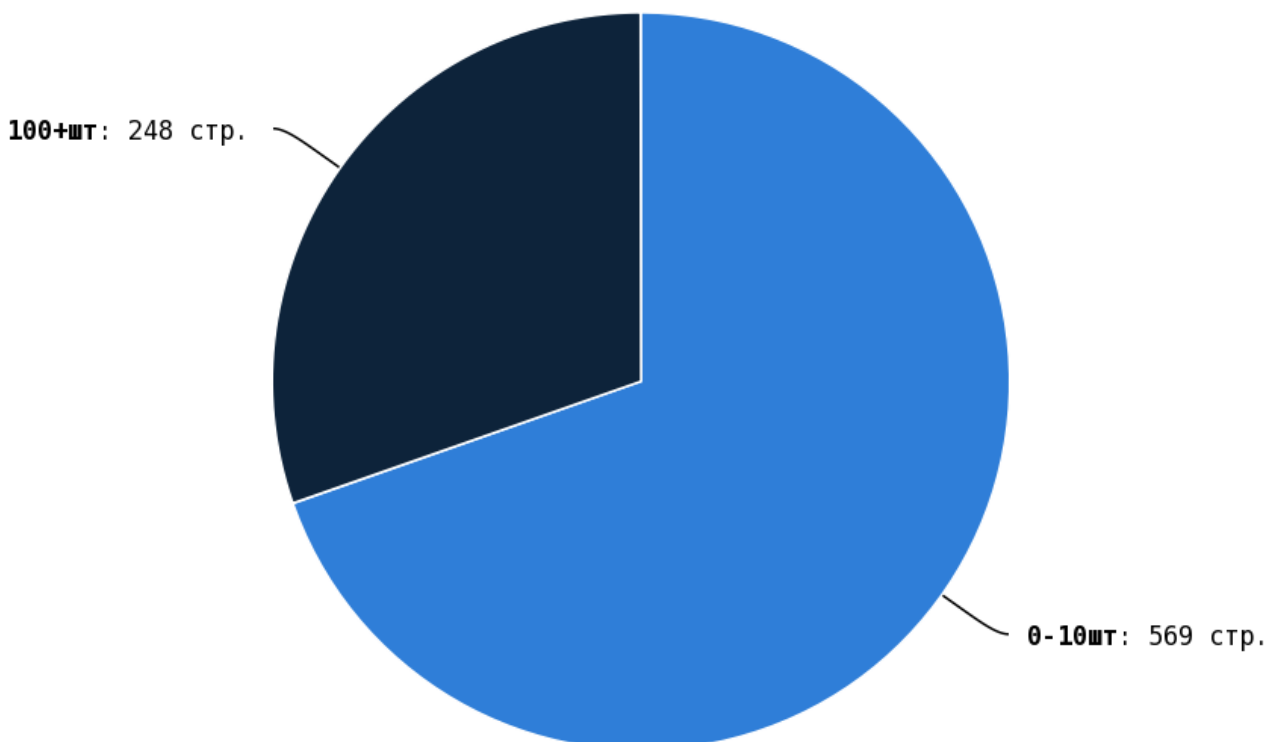

NoFollow — закрытые для индексации ссылки, сообщающие роботу, что их не нужно учитывать, однако для пользователей ссылки останутся рабочими.

Локальные входящие ссылки

Локальные исходящие ссылки

Число внутренних ссылок с nofollow составляет — 3761.