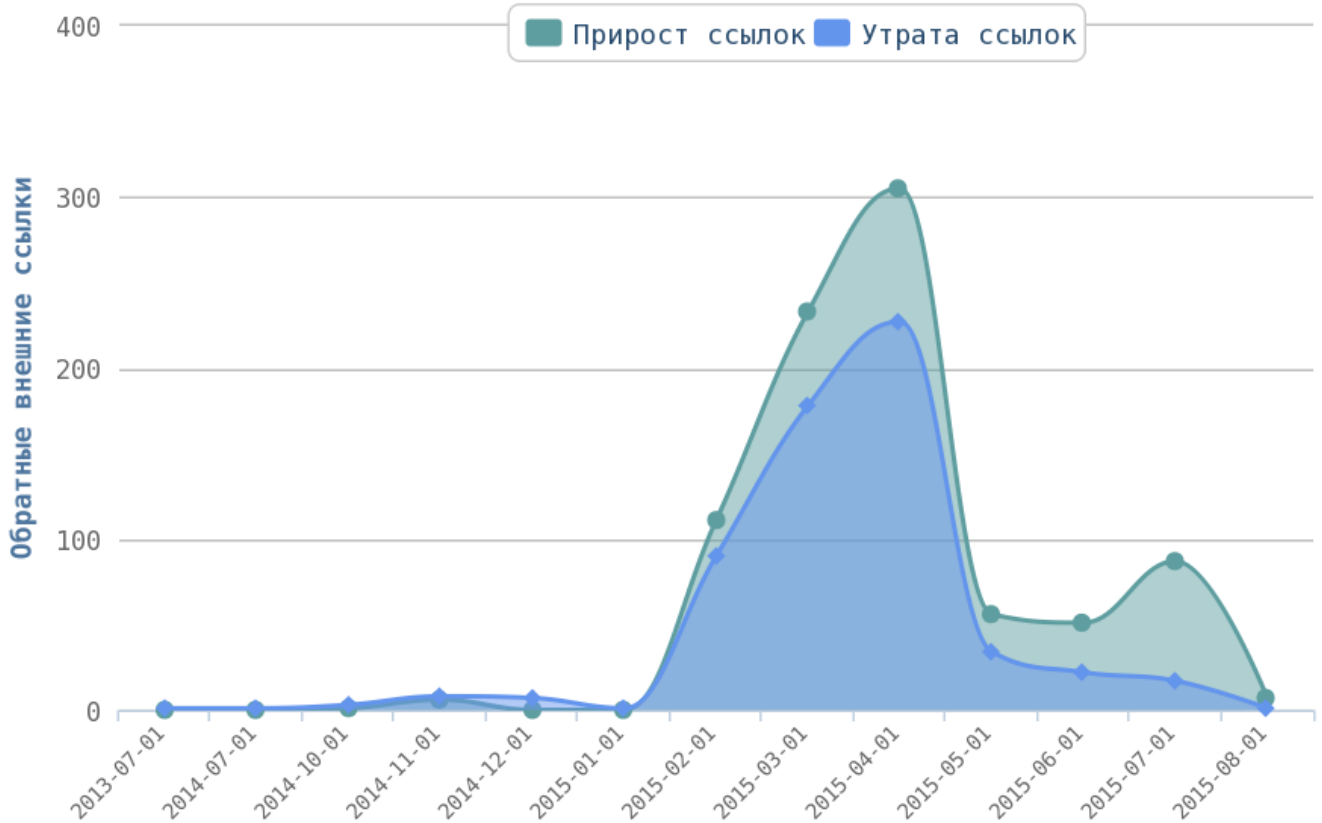

Динамика прироста и утраты ссылок

Характеристики:

- Число обратных ссылок: 857;
- Число ссылающихся доменов: 528;
- Число исходящих ссылок: 4861;
- Число исходящих доменов, на которые идут ссылки: 10.

Тип ссылок

Тип ссылки	Количество
Текстовые ссылки	308
Ссылки-изображения	1
Редиректы	3
Фреймы	0
Упоминания	0
Nofollow (неиндексируемые)	9
Содержащие Alt	0
С пустыми анкерами	2

Домены, ссылающиеся на вас:

Доменов более 10, приложение: [Все домены](#)