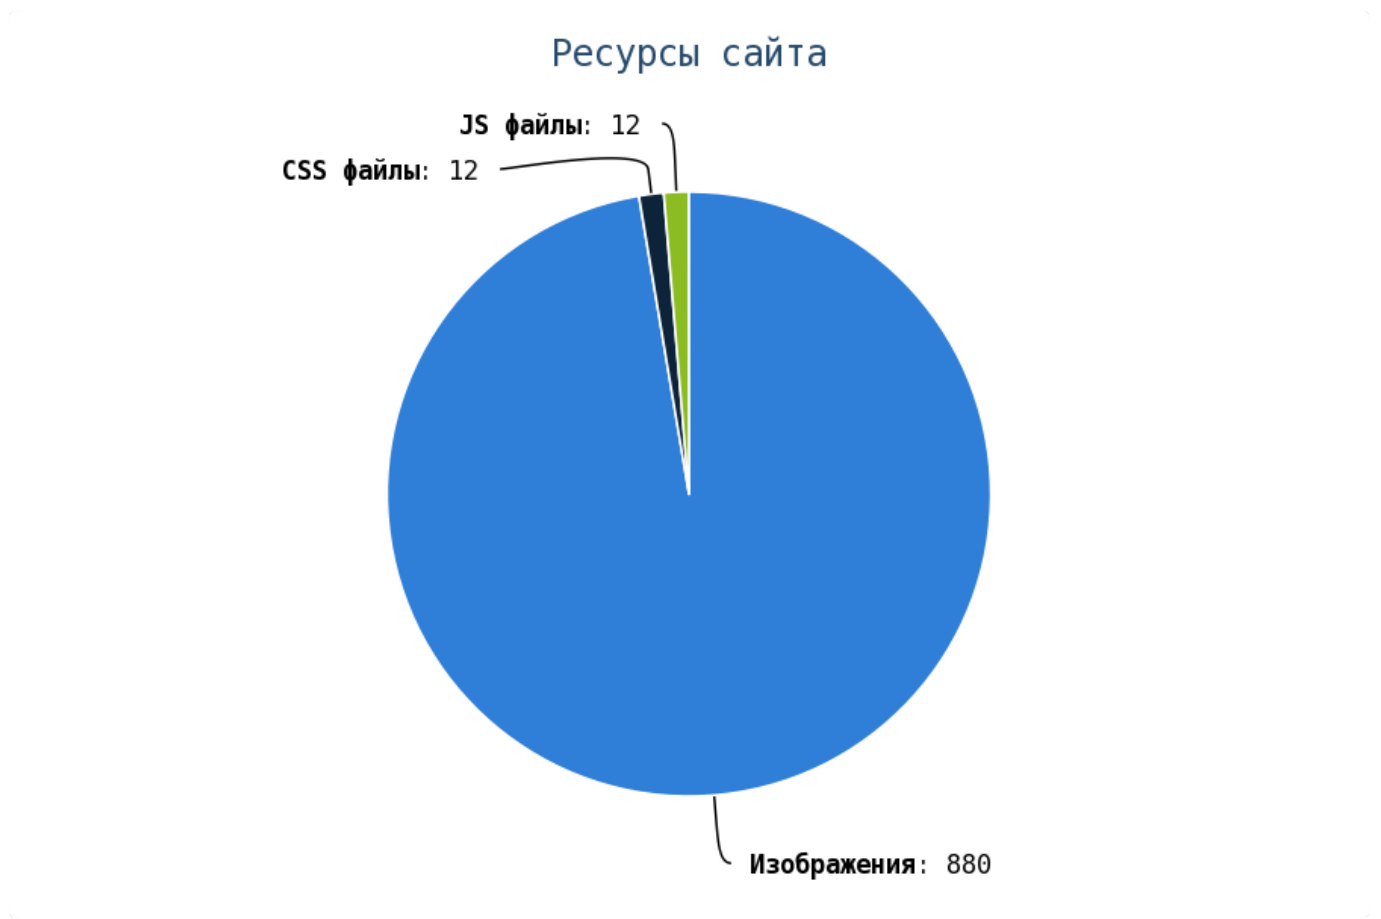

i Всего ресурсов найдено на сайте: 904.

❌ ошибок изображений (img src): 6.

💡 Проверьте ссылки на следующие изображения:

Приложение: [Список ошибок](#)

❌ ошибок CSS файлов (link href): 2.

💡 Проверьте ссылки на следующие CSS файлы: