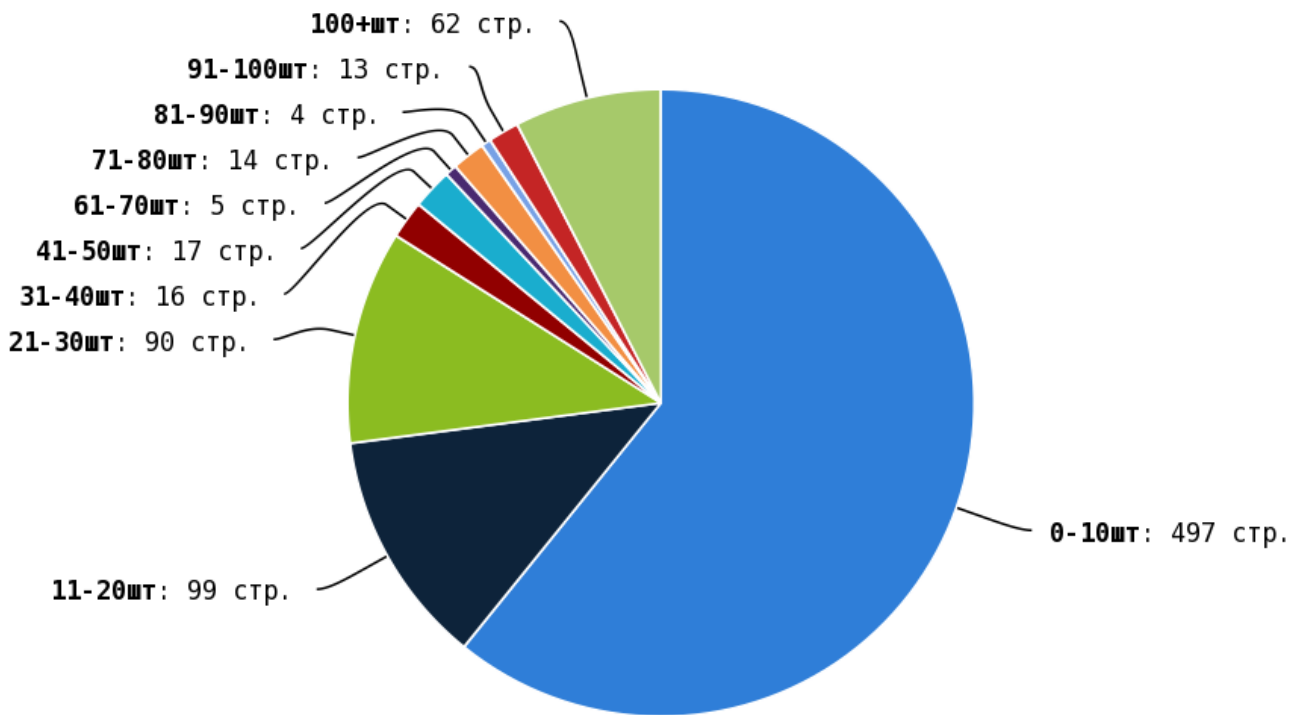

NoFollow — закрытые для индексации ссылки, сообщающие роботу, что их не нужно учитывать, однако для пользователей ссылки останутся рабочими.

Локальные входящие ссылки

Локальные исходящие ссылки

Число внутренних ссылок с nofollow составляет — 3761.