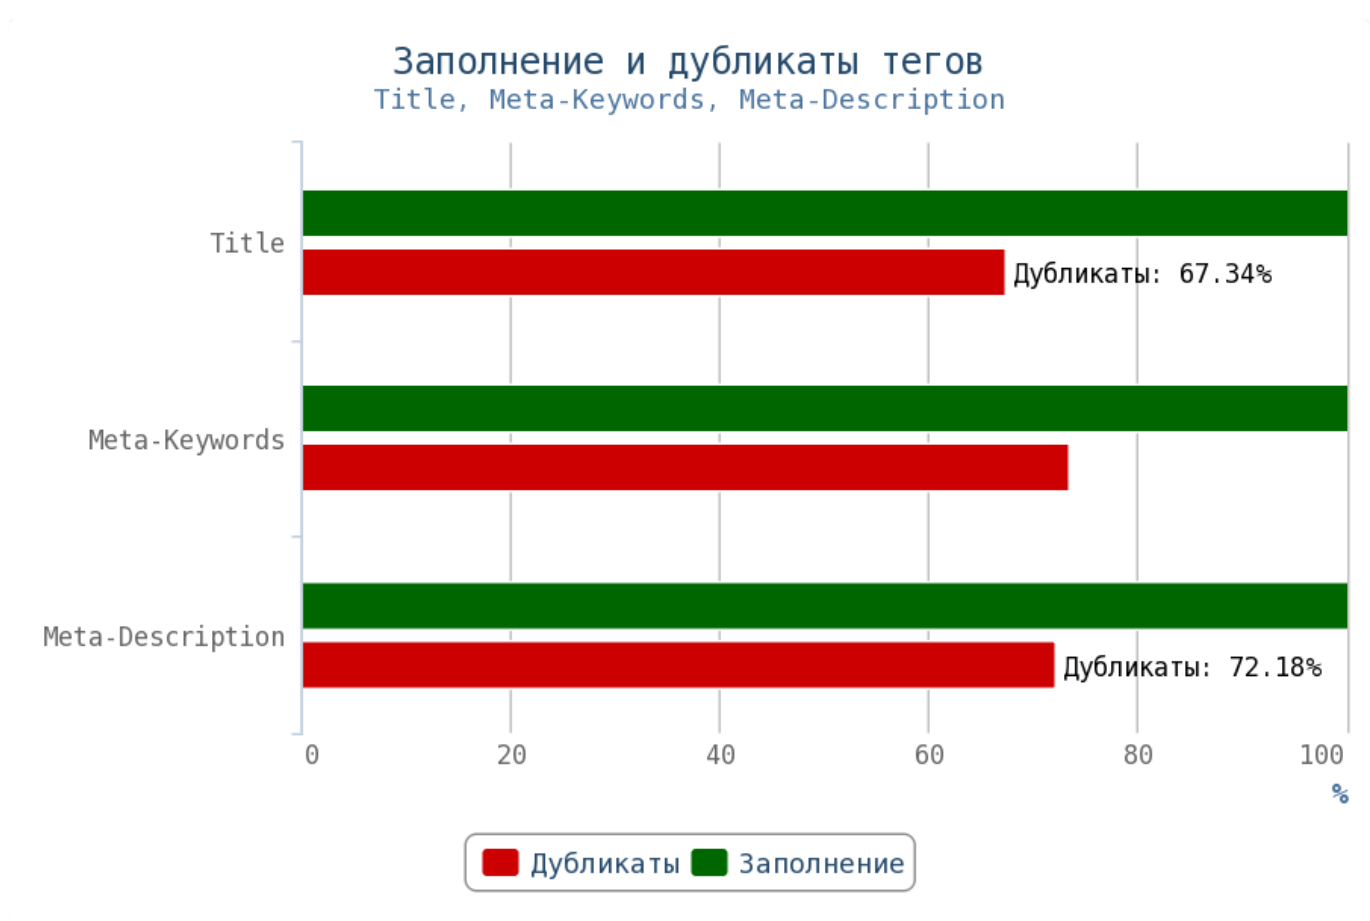

очередь, вознаградит вас высокими позициями в поиске.

Не размещайте дублированные или неуникальные статьи.

Особенно внимательно следите за орфографическими ошибками — они влияют на выдачу вашего сайта.

Отчёт по анализу тегов

Теги Title и мета-теги

i **Title** (тайтл) — самый важный тег для внутренней оптимизации html-кода страниц. Поисковые системы придают очень большое значение тексту, заключённому в title.

Мета-тег **Description** предназначен для создания краткого описания страницы, которое выводится в качестве аннотации к ссылке на страницу в поисковой выдаче.

Мета-тег **Keywords** используется для указания ключевых слов оптимизируемой страницы.

Пустые теги

i Заполненные мета-теги положительно влияют на восприятие страницы поисковым роботом.

Число страниц с пустыми Title составляет — 0.