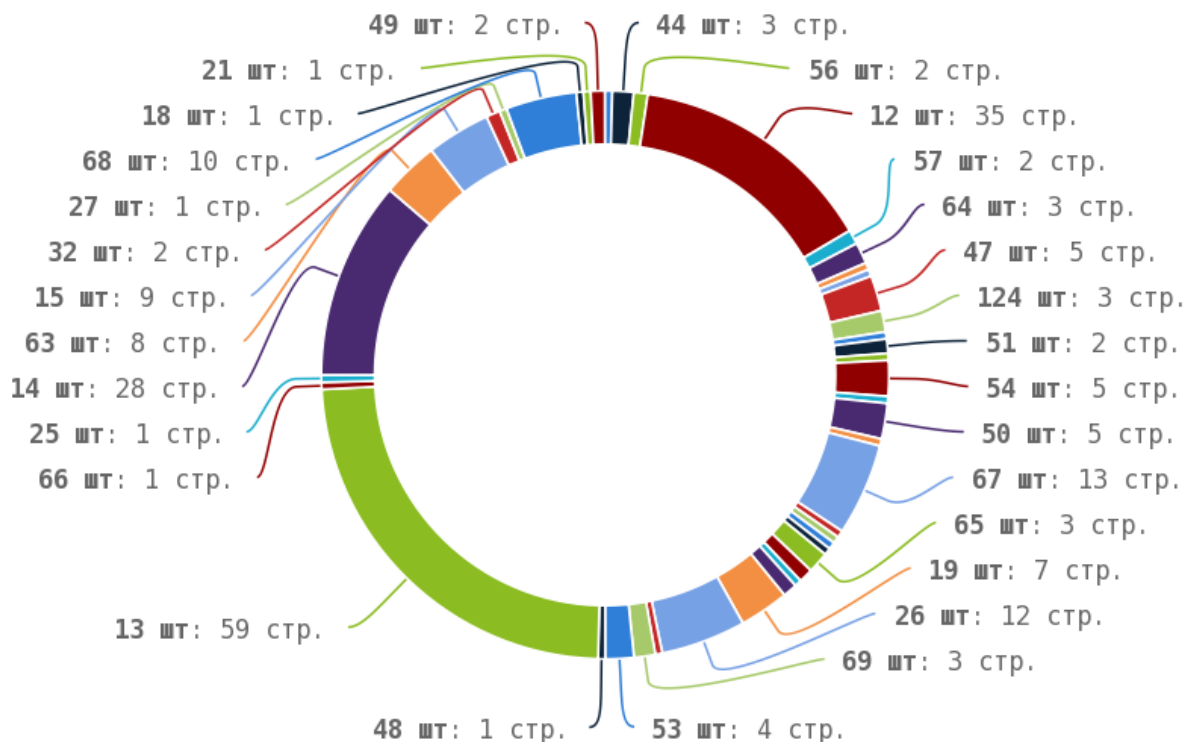

Распределение тегов <I> по страницам сайта

■ Число употреблений тега <em> на страницах сайта — в норме.

■ Число употреблений тега <i> превышено на страницах:

Приложение: [Список страниц](#)

💡 Грамотное использования представленных выше тегов поможет вам обратить внимание поисковой системы на наиболее важные части вашего сайта.

Используйте мета-теги – они помогут поисковому роботу определить тематику страницы, наиболее употребляемые слова, которые могут искать пользователи. Так же они отображают информацию при выдаче вашего сайта в поисковой системе.

Используйте теги в тексте – покажите поисковому роботу где началась статья, где в ней наиболее важная информация, разделите статью на абзацы.

Отчёт по обратным ссылкам

i Динамика прироста и утраты ссылок (по данным majesticseo.com)