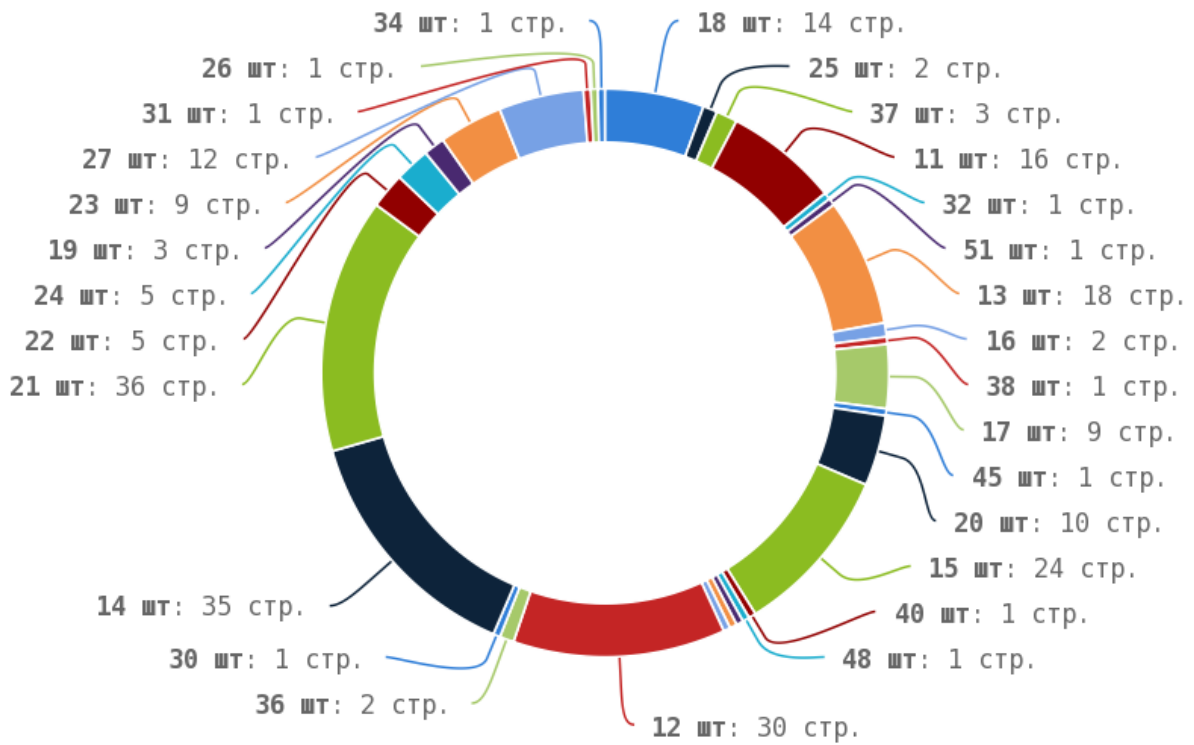

Распределение тегов <B> по страницам сайта