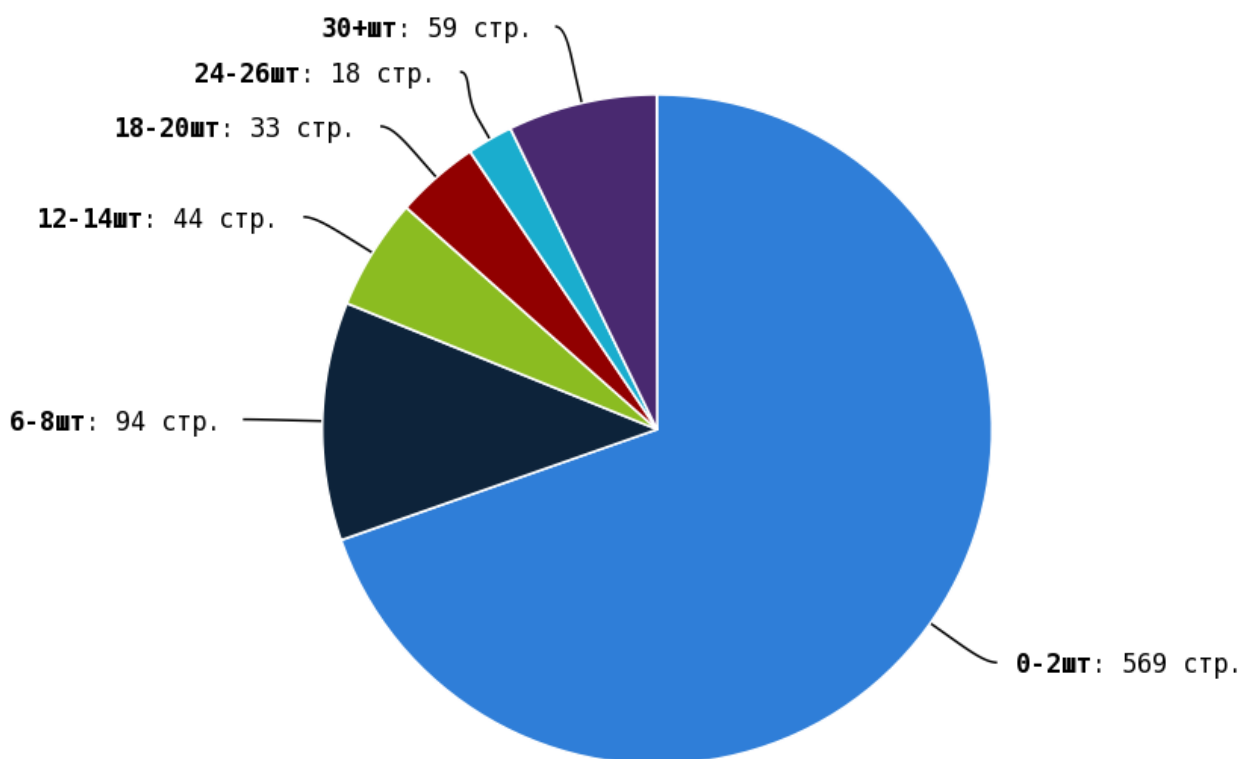

Проверьте страницы:

Приложение: [Список страниц](#)

Число внешних ссылок с nofollow составляет — 5.

Проверьте страницы:

Приложение: [Список страниц](#)

Внешние исходящие ссылки

Число циклических ссылок составляет — 249.