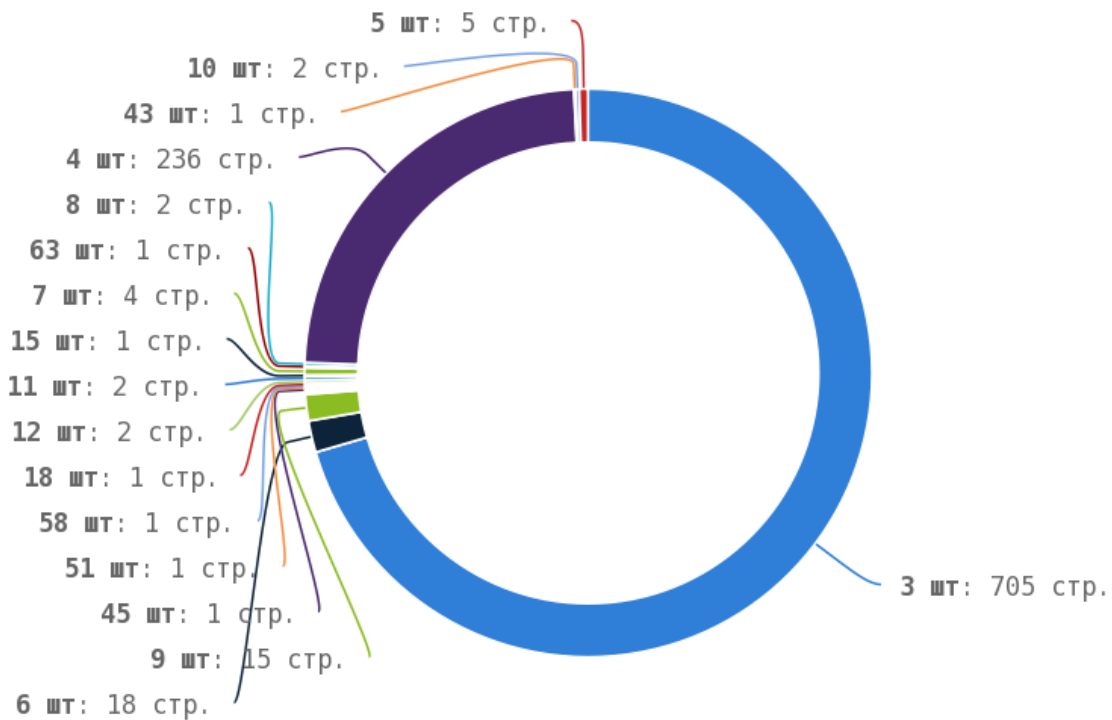

Распределение тегов <B> по страницам сайта