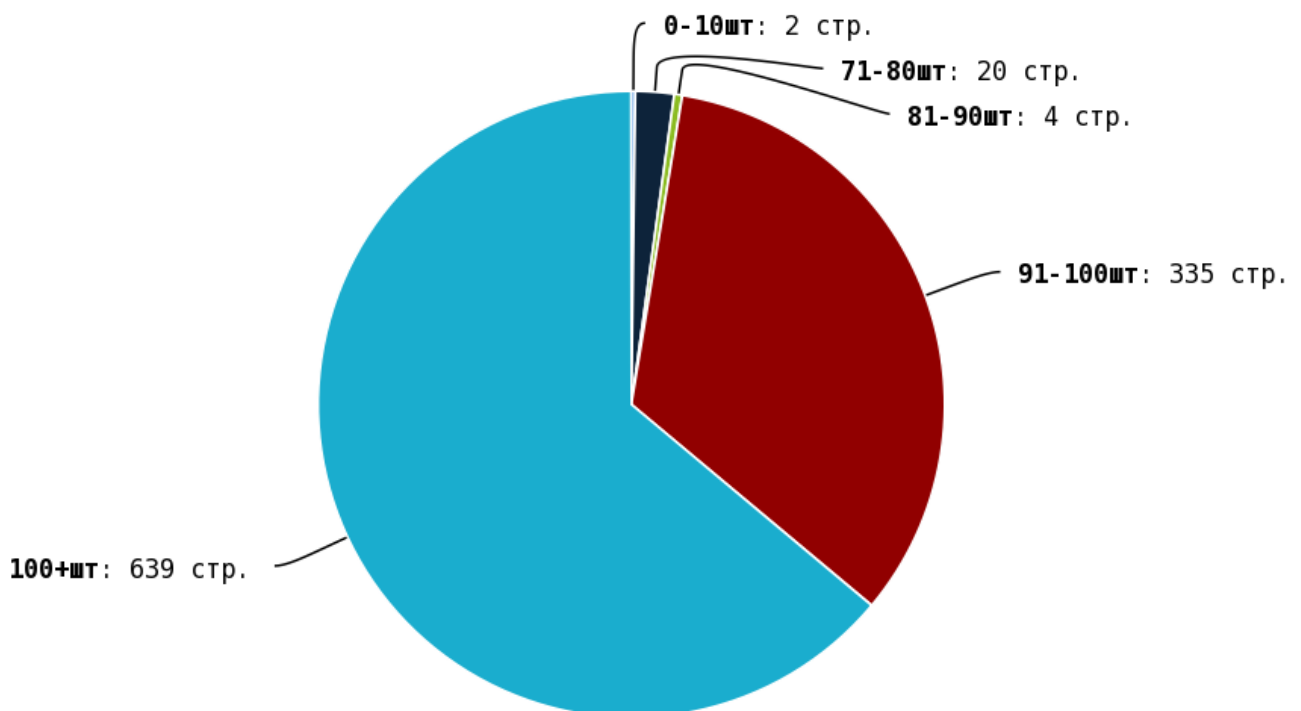

Локальные исходящие ссылки