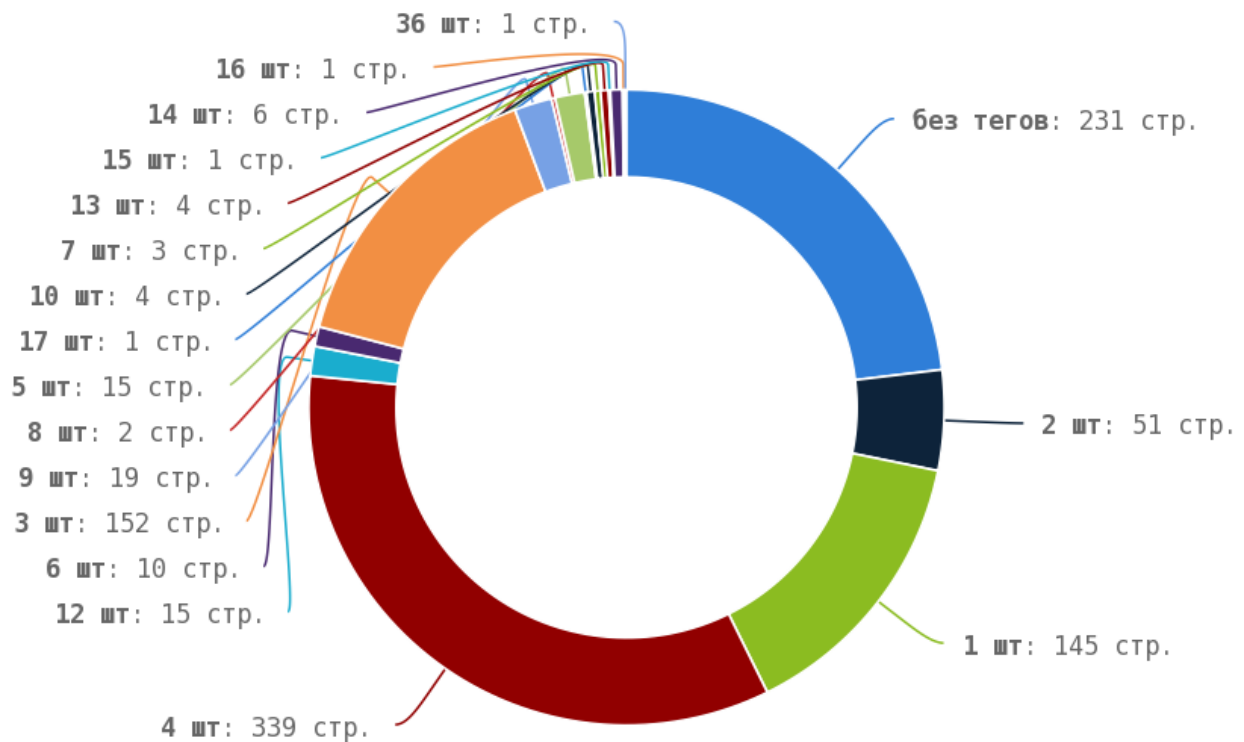

Распределение тегов <Strong> по страницам сайта