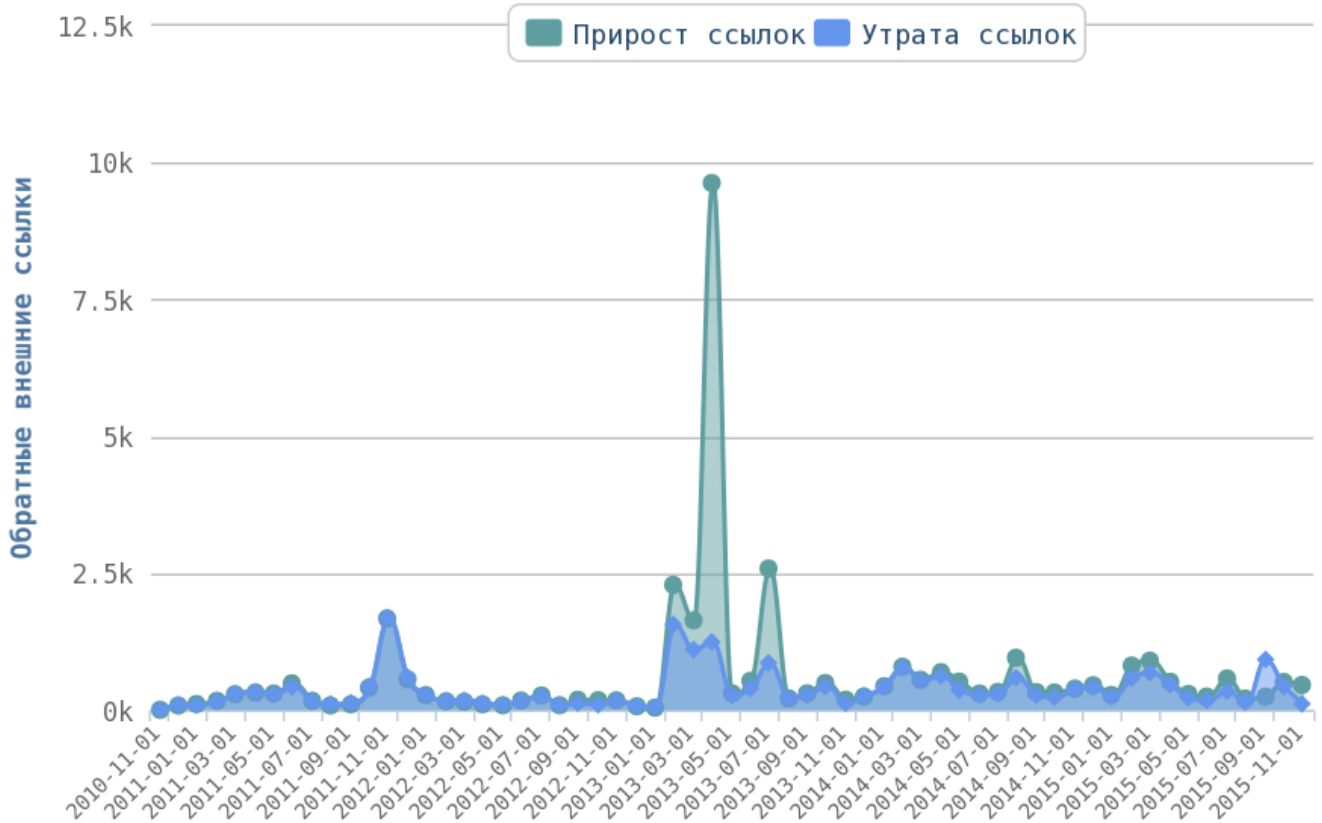

Динамика прироста и утраты ссылок

Характеристики:

- Число обратных ссылок: 36144;
- Число ссылающихся доменов: 5611;
- Число исходящих ссылок: 301;
- Число исходящих доменов, на которые идут ссылки: 2.

Тип ссылок

Тип ссылок	Количество
Текстовые ссылки	4972
Ссылки-изображения	17
Редиректы	4
Фреймы	0
Упоминания	0
Nofollow (неиндексируемые)	100
Содержащие Alt	0
С пустыми анкерами	9

Домены, ссылающиеся на вас:

Доменов более 10, приложение: [Все домены](#)