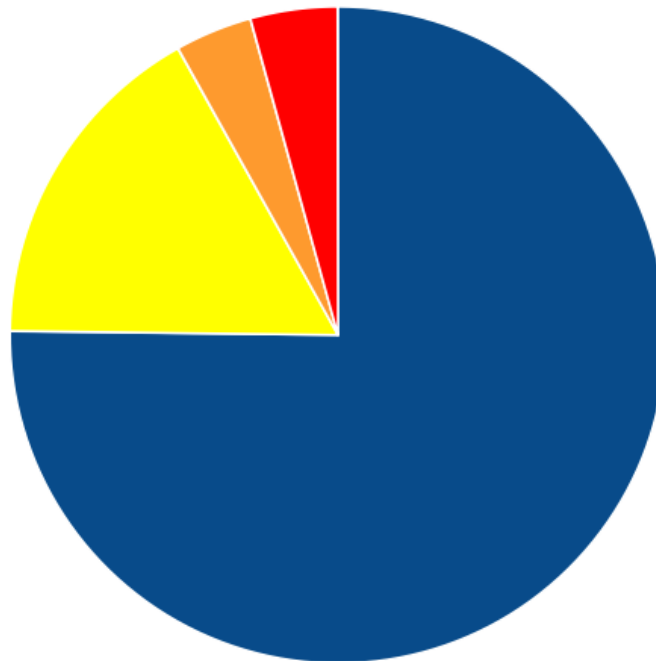

Отчёт по анализу контента

i Наличие дублей контента является **грубой ошибкой** оптимизации. За содержание вашего интернет-представительства вы несёте полную ответственность. Кроме того, дублирование размывает ссылочный вес на определённую запись, которую, оптимизируя, вы пытались продвинуть в топ, как целевую страницу.

Дубликаты контента на сайте

■ Уникальные ■ Очень похожие ■ Дубликаты ■ Не канонические

🚩 Дубликатов страниц - 205.

💡 Проверьте страницы с дубликатами контента:

Приложение: [Таблица дубликатов](#)