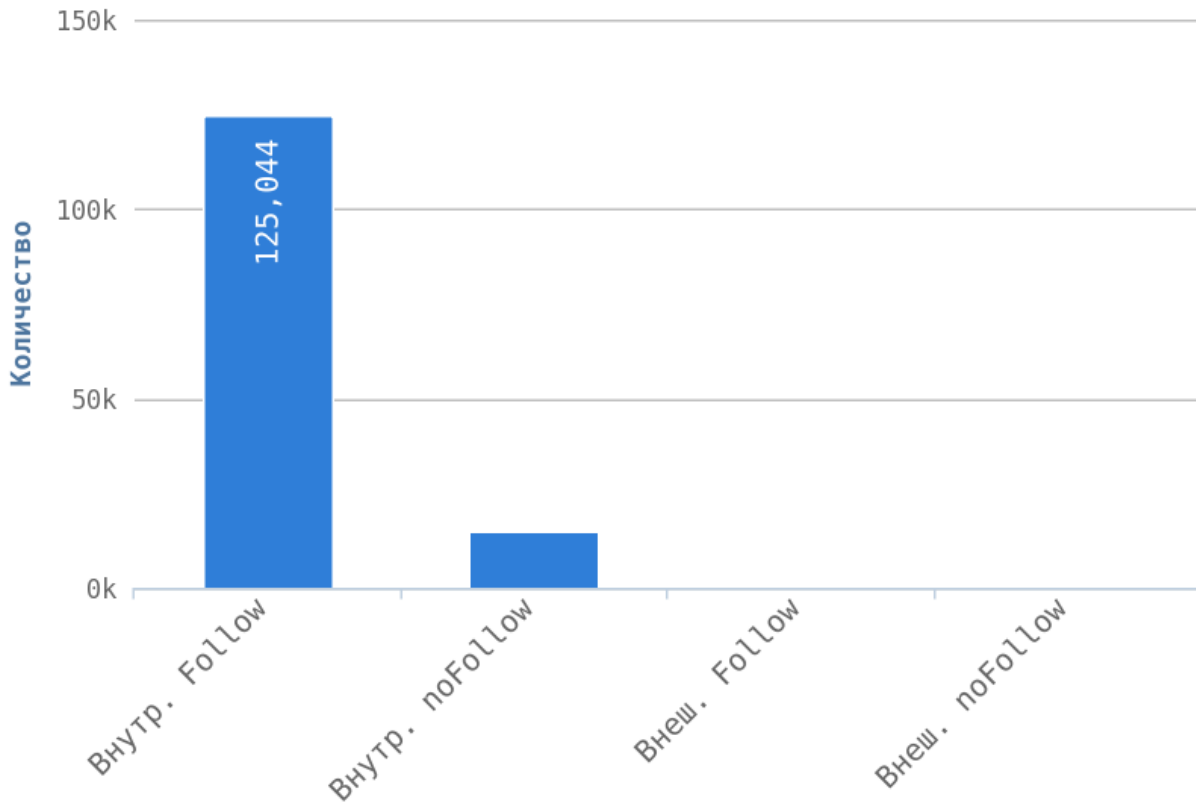

Типы ссылок на сайте

Ссылки на вашем сайте могут содержать тег «rel=» с помощью которого вы можете закрывать ссылки от индексации поисковыми роботами.

Follow — открытые для индексации ссылки. Робот может без препятствий перемещаться по ним и индексировать.

NoFollow — закрытые для индексации ссылки, сообщающие роботу, что их не нужно учитывать, однако для пользователей ссылки останутся рабочими.