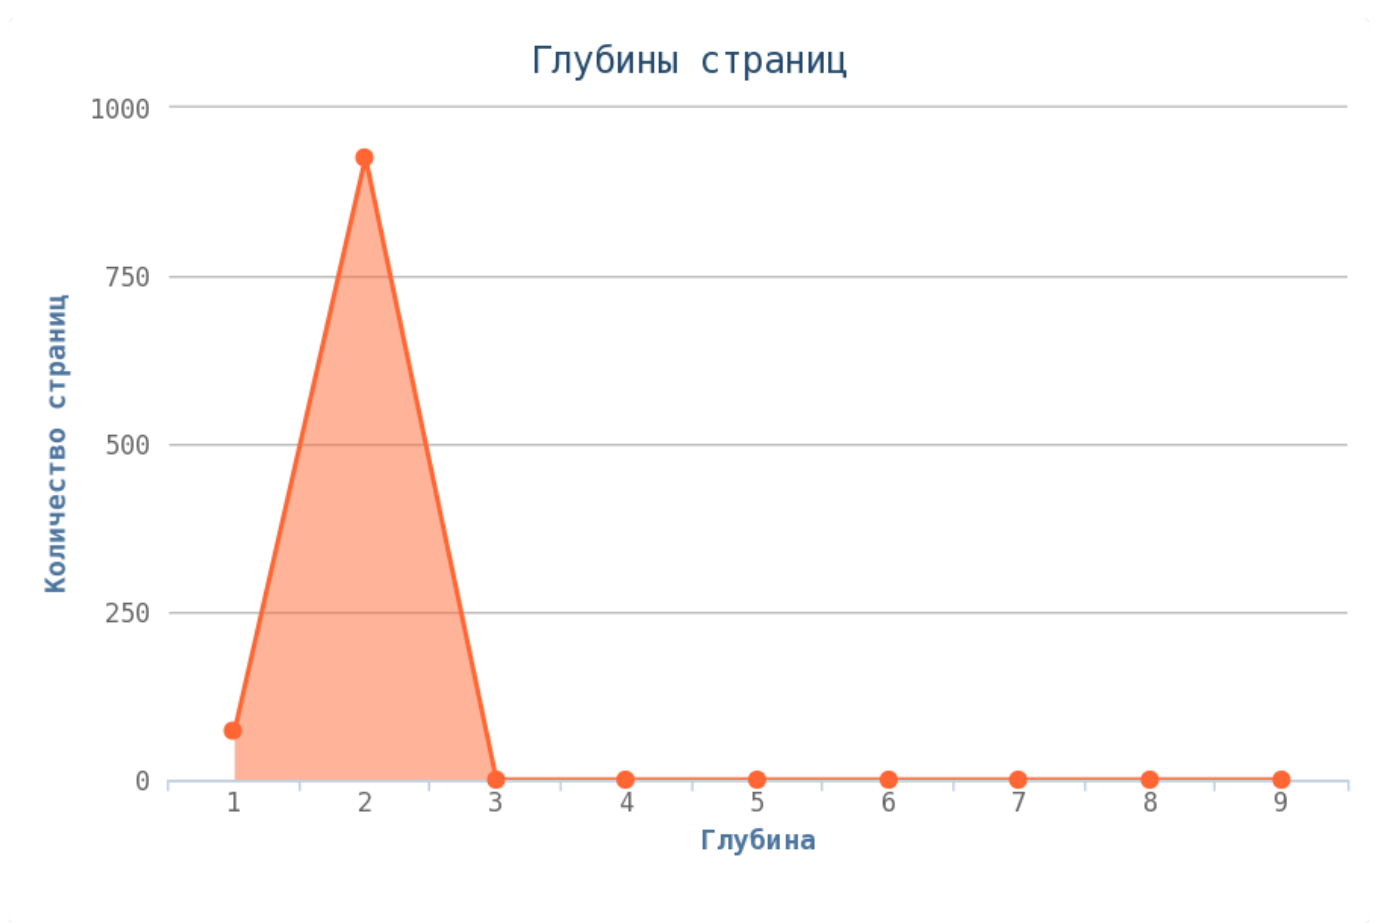

или иной страницы сайта. Лёгкость обнаружения информации находится в принципиальной зависимости от глубины сайта. Малая глубина может привести к переизбытку информации для пользователя на одной с странице и тем самым понизит её рейтинг в глазах пользователя.

Максимальная глубина равна 2.

Уровень глубины страниц сильно влияет на поведенческие факторы пользователей. Оптимальный максимальный уровень вложенности от главной страницы — 3 клика. Это означает, что с главной страницы пользователь может переместиться на любую страницу вашего сайта, сделав всего 3 перехода.

Внутренние ссылки

Ссылка — запись в документе, указывающая на другую его часть или на другой документ. Ссылки нужны для связи страниц друг с другом, а также для передачи характеристик от одних страниц другим.