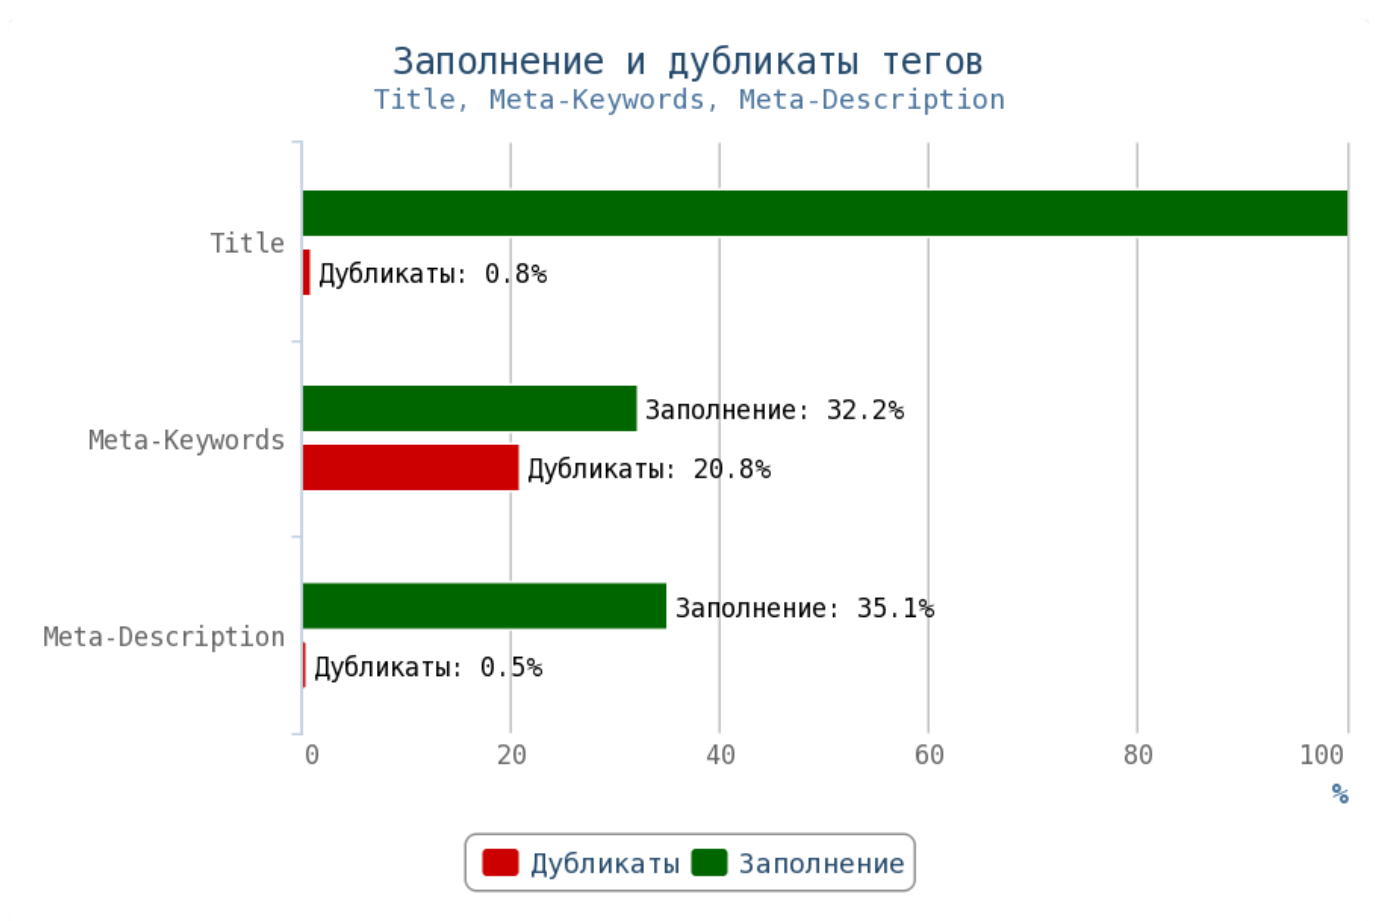

очередь, вознаградит вас высокими позициями в поиске.

Не размещайте дублированные или неуникальные статьи.

Особенно внимательно следите за орфографическими ошибками — они влияют на выдачу вашего сайта.

Отчёт по анализу тегов

Теги Title и мета-теги

i **Title** (тайтл) — самый важный тег для внутренней оптимизации html-кода страниц. Поисковые системы придают очень большое значение тексту, заключённому в title.

Мета-тег **Description** предназначен для создания краткого описания страницы, которое выводится в качестве аннотации к ссылке на страницу в поисковой выдаче.

Мета-тег **Keywords** используется для указания ключевых слов оптимизируемой страницы.

Пустые теги

i Заполненные мета-теги положительно влияют на восприятие страницы поисковым роботом.

Число страниц с пустыми Title составляет — 0.