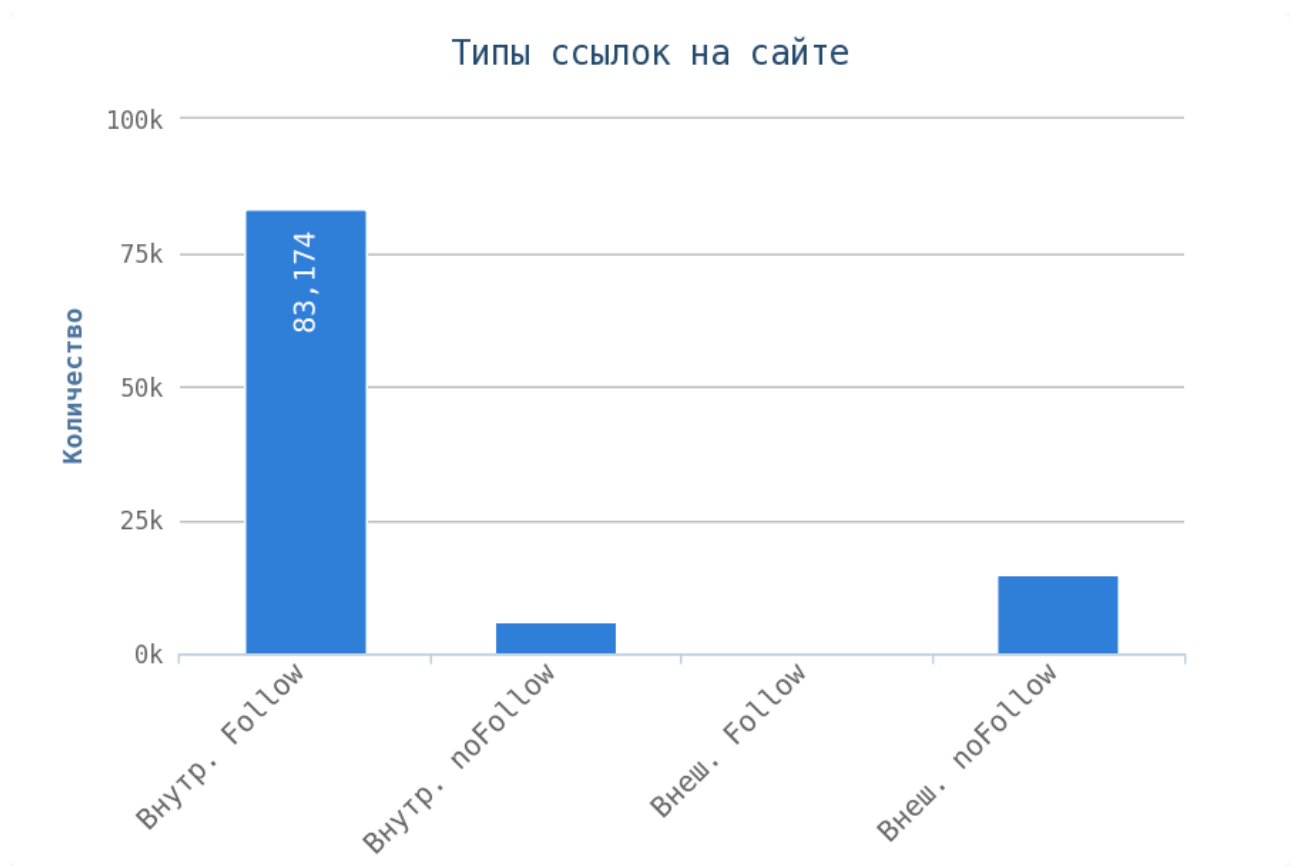

Внутренние ссылки

i Ссылка — запись в документе, указывающая на другую его часть или на другой документ. Ссылки нужны для связи страниц друг с другом, а также для передачи характеристик от одних страниц другим.

Ссылки на вашем сайте могут содержать тег «rel=» с помощью которого вы можете закрывать ссылки от индексации поисковыми роботами.

Follow — открытые для индексации ссылки. Робот может без препятствий перемещаться по ним и индексировать.

NoFollow — закрытые для индексации ссылки, сообщающие роботу, что их не нужно учитывать, однако для пользователей ссылки останутся рабочими.