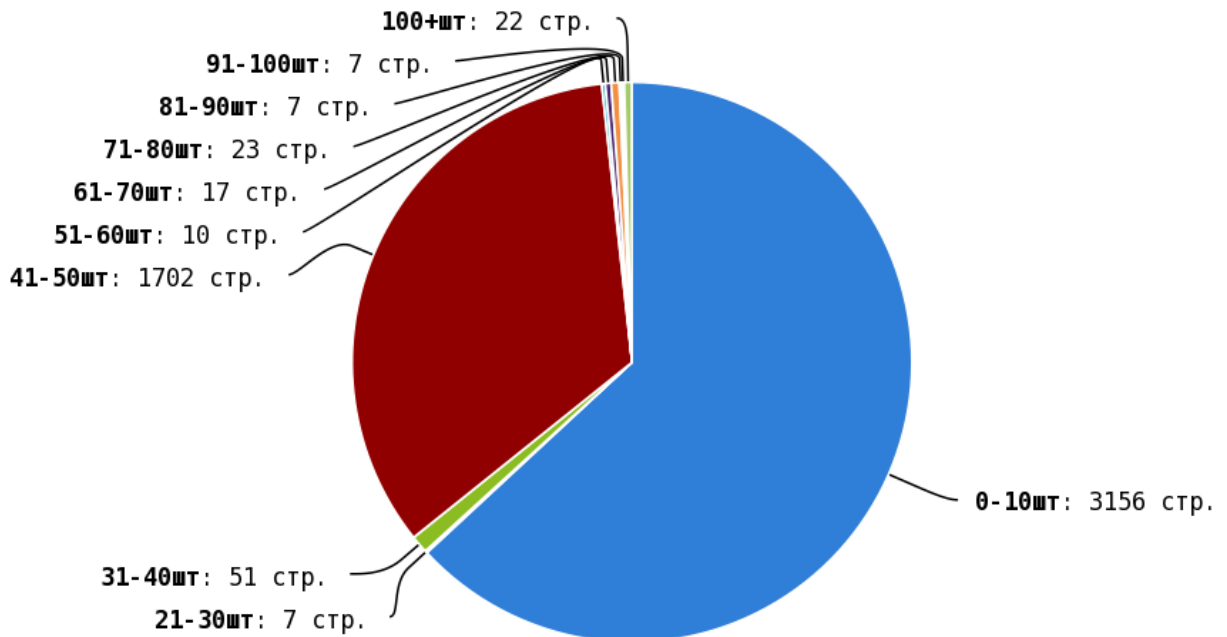

Локальные исходящие ссылки

🚩 Число внутренних ссылок с nofollow составляет — 5868.

💡 Проверьте страницы: