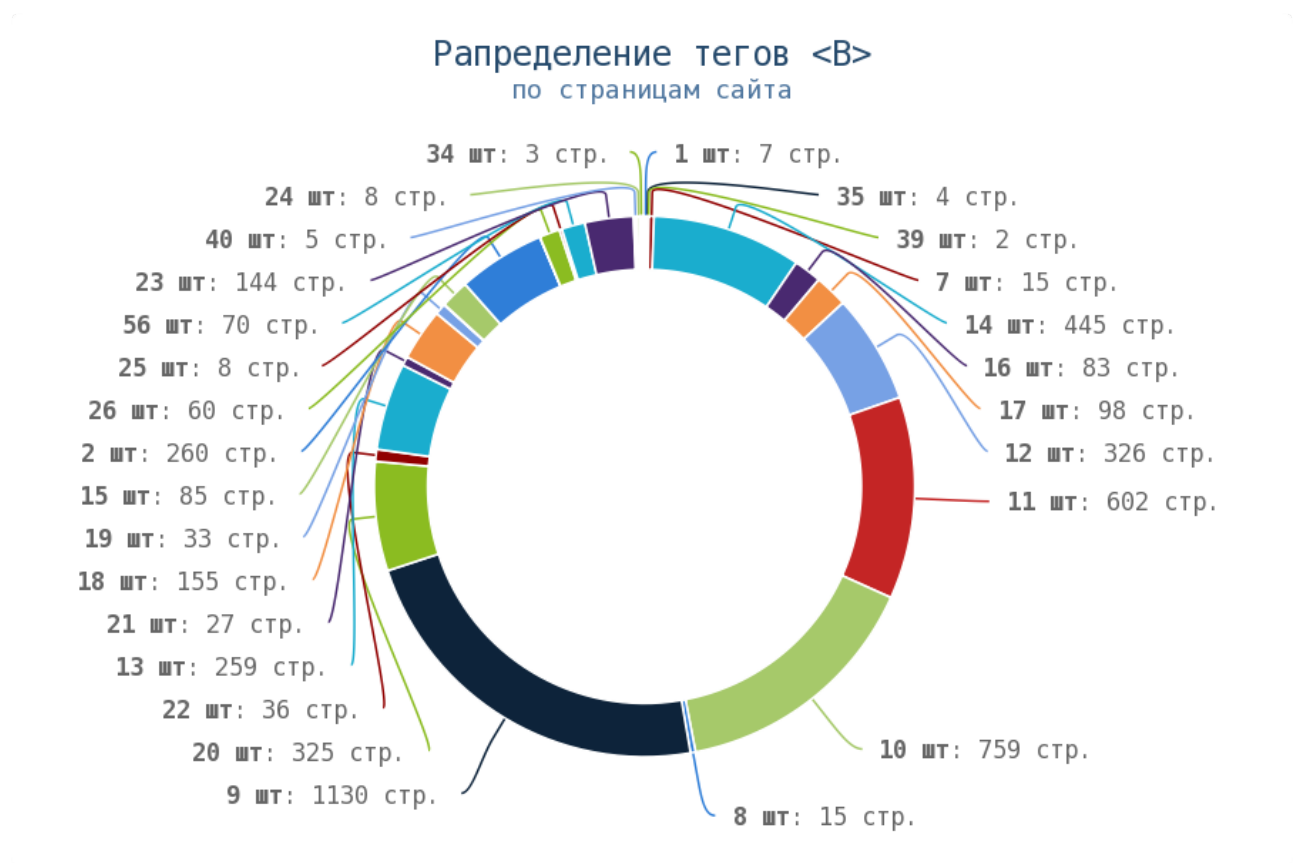

█ Число страниц на которых прописан заголовок < H1 > составляет 4722. Тег прописан более чем на 90% страниц сайта.

Теги < strong > и < b >

i Теги < strong > и < b > предназначены для выделения текста жирным шрифтом. Их используют для акцентирования внимания или смыслового выделения части текста на странице. Стандарт W3C рекомендует использовать тег < strong > вместо тега < b >, однако это всего лишь рекомендация. Google воспринимает оба тега одинаково и придаёт им один и тот же вес.

Не нужно беспокоиться о том, что страница была неграмотно сверстана только из-за того, что на ней использовался не тот тег. Внутри тегов < strong > и < bold > следует помещать ключевые фразы, но не злоупотреблять этим. Страница, на которой данные теги встречаются десятки раз, должна быть перепроверена. Если необходимо просто выделить жирным шрифтом ту или иную фразу, следует пользоваться CSS-стилем font-weight:bold.

Не рекомендуется комбинировать оба этих тега в рамках одной фразы и создавать вложенные конструкции.