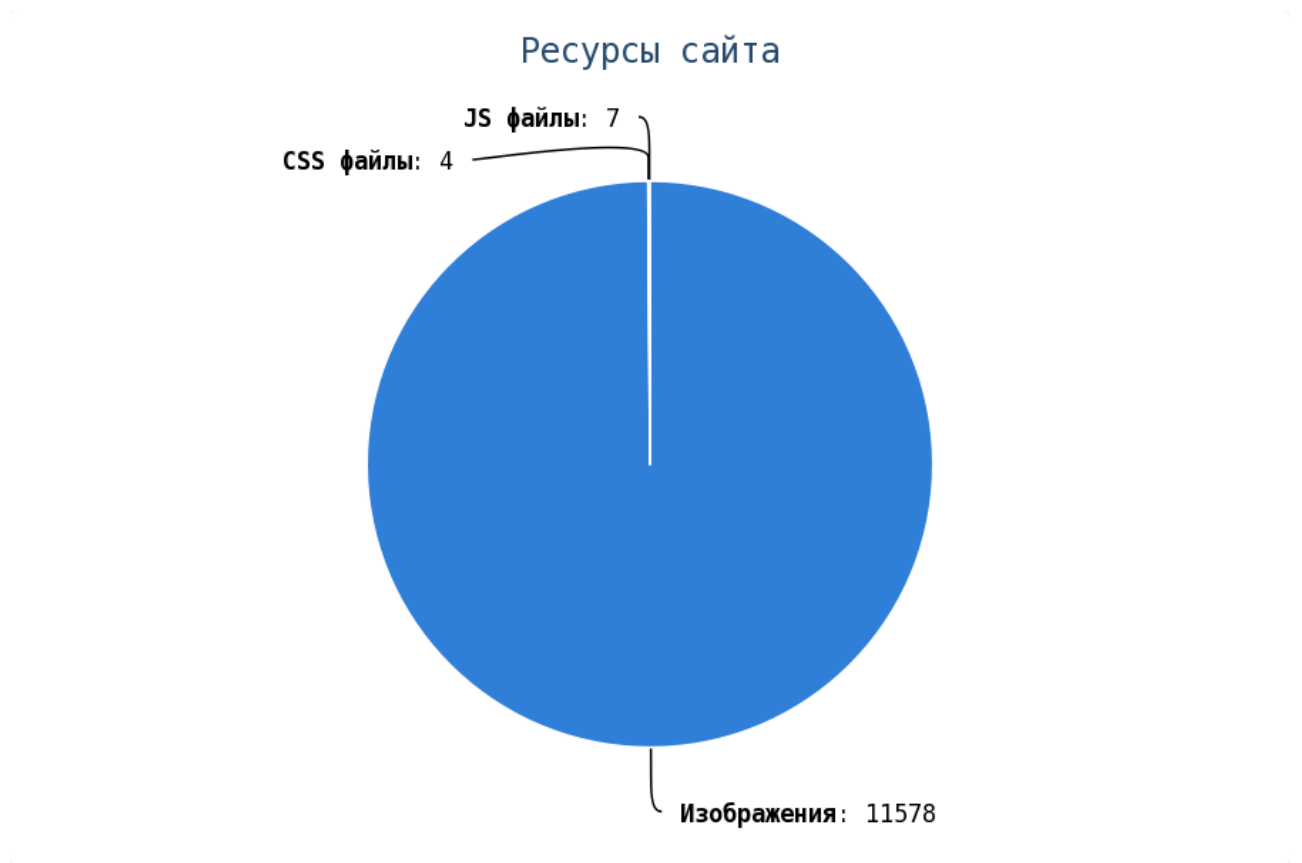

Отчёт по ресурсам

i Ресурсы на вашем сайте — это изображения, подключаемые CSS-стили, шрифты, JS-файлы и т. д. В отчёте также представлены внешние ссылки на сторонние ресурсы. Важно, чтобы все они корректно загружались и отображались, поскольку ресурсы участвуют в корректном формировании страниц.

i Всего ресурсов найдено на сайте: 11589.

❌ ошибок изображений (img src): 1.

💡 Проверьте ссылки на следующие изображения:

Приложение: [Список ошибок](#)

✅ ошибок CSS файлов (link href): 0.

✅ ошибок Javascript файлов (script src): 0.

✅ ошибок исходящих внешних ссылок: 0.

💡 Данные ресурсы могут серьезно повлиять на выдачу вашего сайта в поисковых системах. Некорректная загрузка изображения или шрифта может дать сигнал поисковому роботу, что сайт недостаточно качественно разработан и не заслуживает места на первых страницах выдачи.