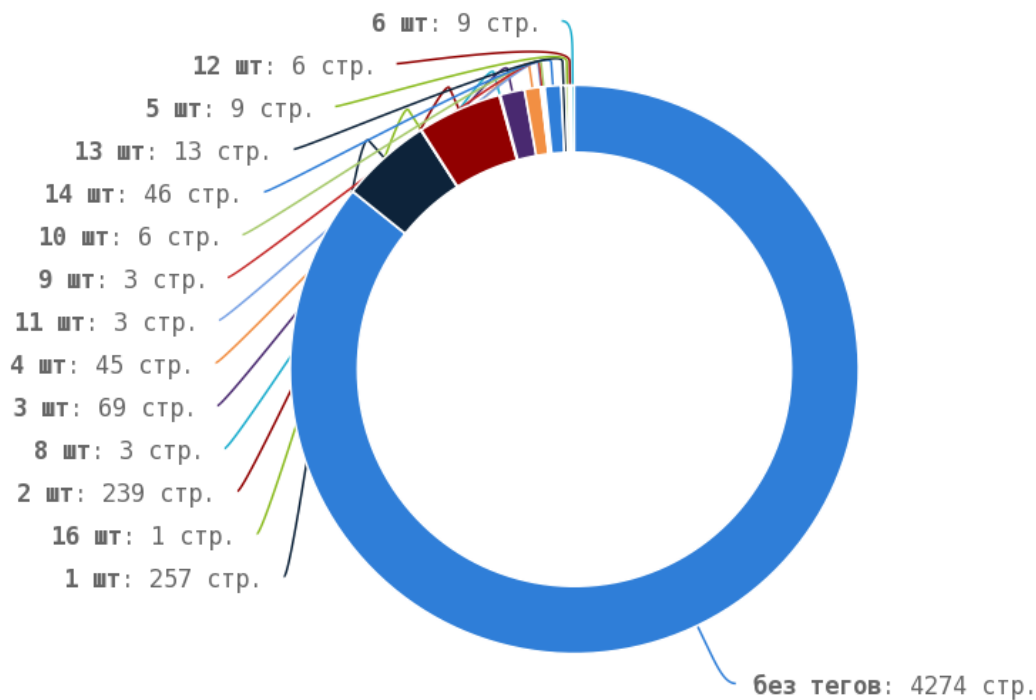

Распределение тегов <Strong> по страницам сайта

Число употреблений тега < b > превышено на страницах:

Приложение: [Список страниц](#)

Число употреблений тега < strong > превышено на страницах:

Приложение: [Список страниц](#)

Теги < em > и < i >

Теги < em > и < i > предназначены для выделения текста курсивом. Их используют для акцентирования внимания или смыслового выделения части текста на странице. Стандарт W3C рекомендует использовать тег < em > вместо тега < i >, однако, это всего лишь рекомендация. Google воспринимает оба тега одинаково и придаёт им один и тот же вес.

Не нужно беспокоиться о том, что страница была неграмотно сверстана только из-за того, если на ней использовался не тот тег. Внутри тегов < em > и < i > следует помещать ключевые фразы, но не злоупотреблять этим. Страница, на которой данные теги встречаются десятки раз, должна быть перепроверена. Если необходимо просто выделить курсивом ту или иную фразу, следует пользоваться CSS-стилем `font-style:italic`.

Не рекомендуется комбинировать оба этих тега в рамках одной фразы и создавать вложенные конструкции.