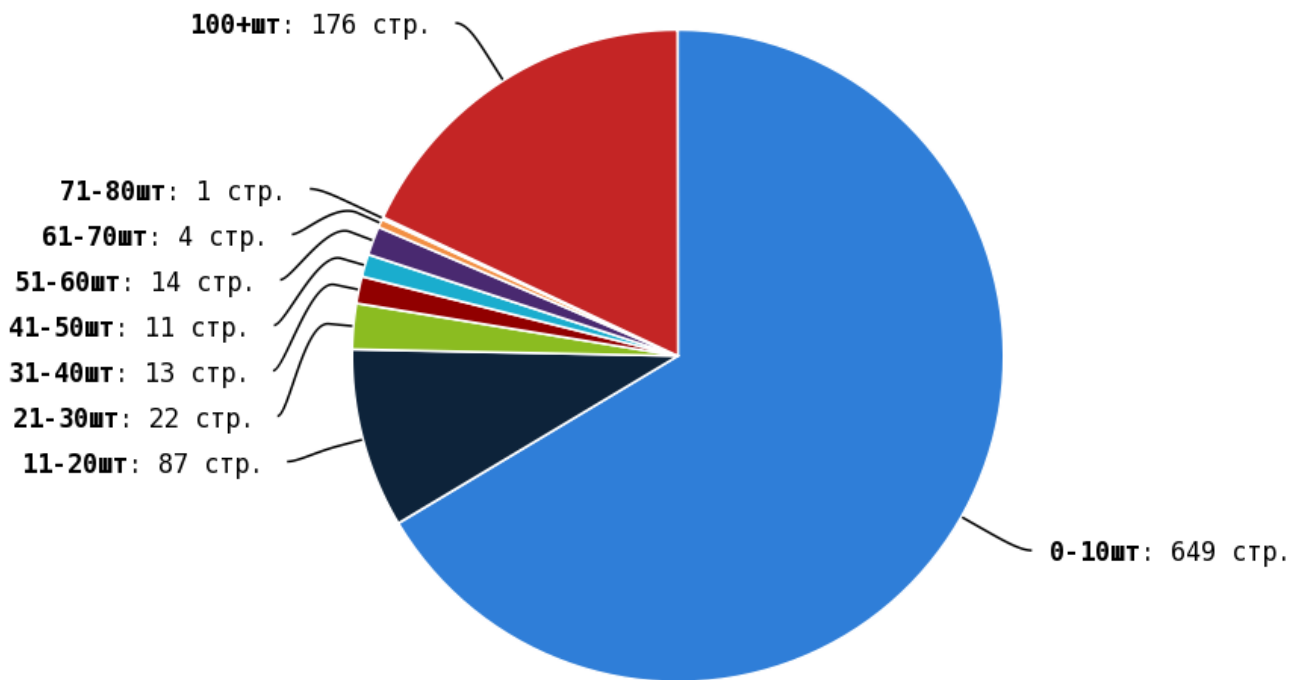

Локальные входящие ссылки