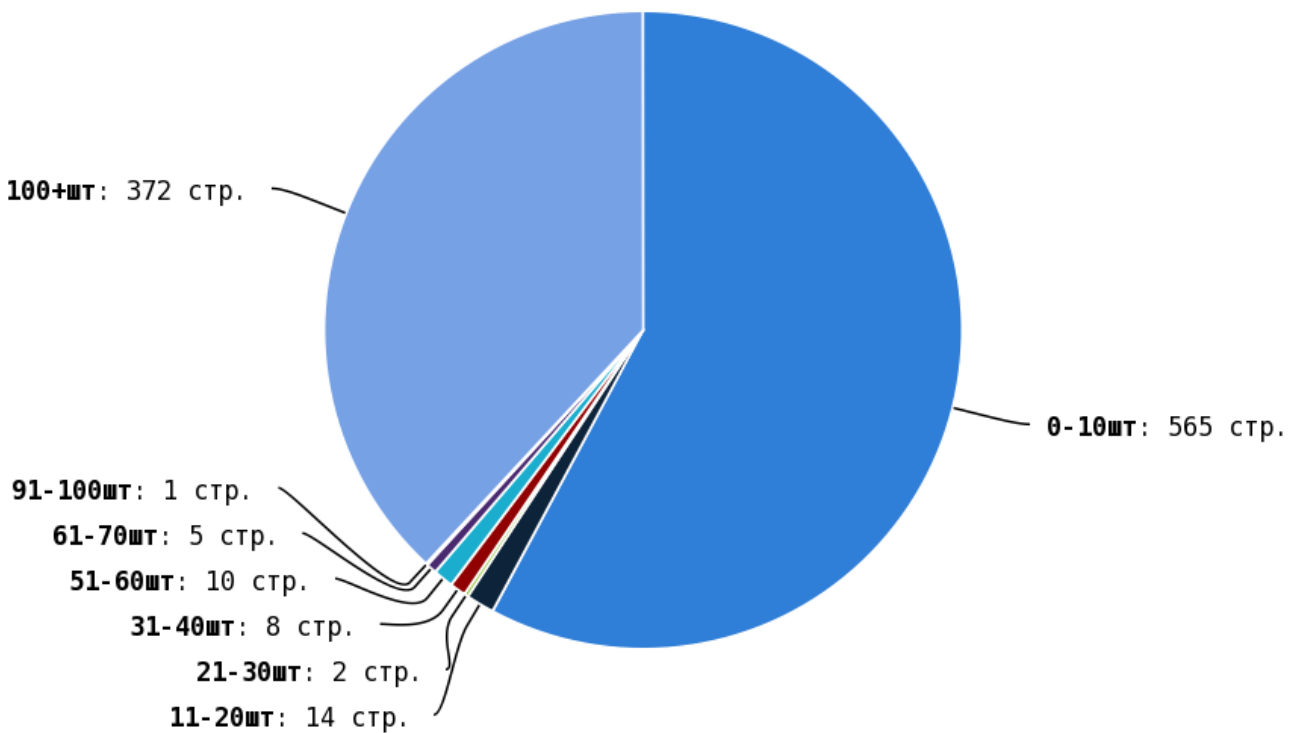

Локальные исходящие ссылки