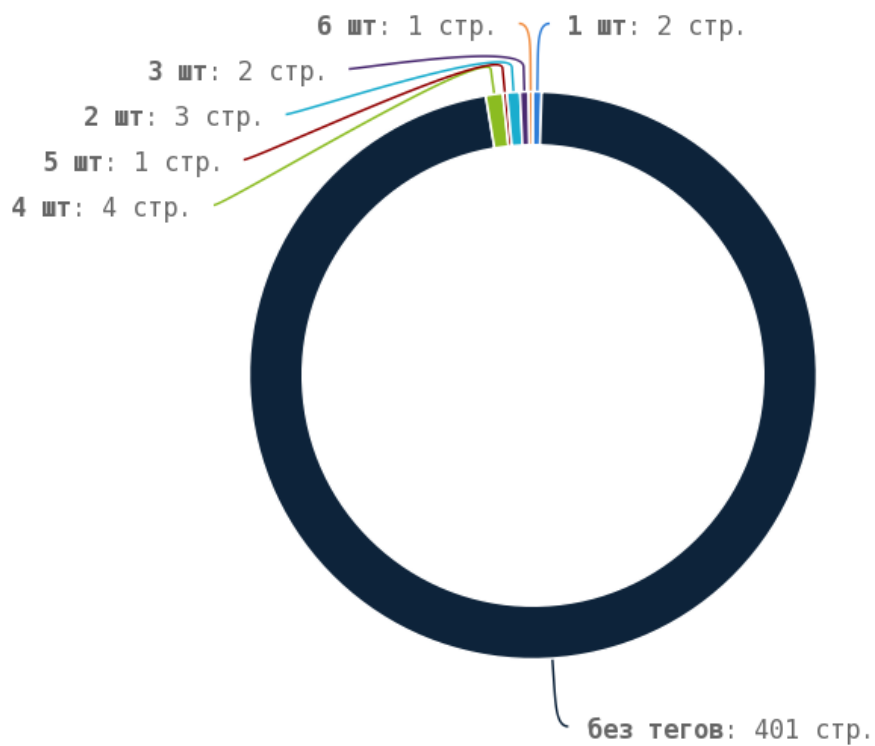

Распределение тегов <Strong> по страницам сайта