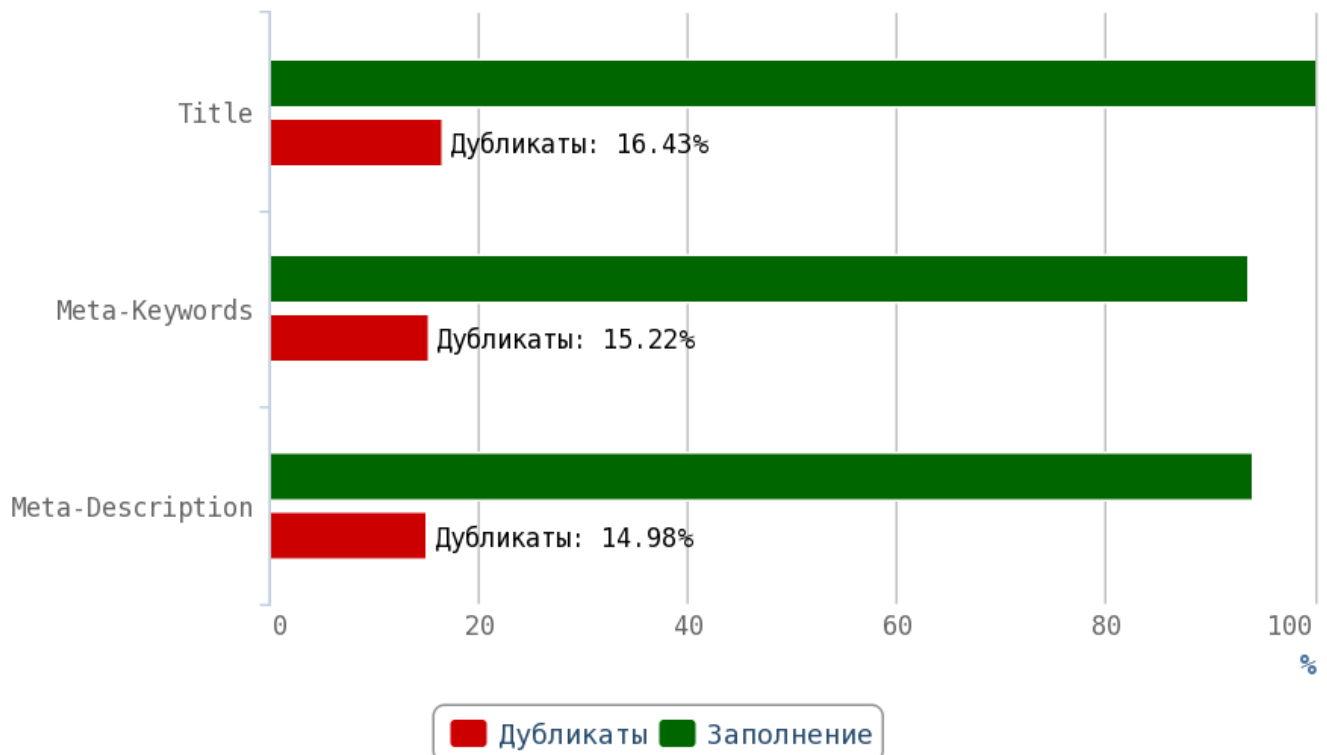

Заполнение и дубликаты тегов Title, Meta-Keywords, Meta-Description

Пустые теги

i Заполненные мета-теги положительно влияют на восприятие страницы поисковым роботом.

Число страниц с пустыми Title составляет — 0.

Число страниц с пустыми Description составляет — 1.

💡 Заполните тег description на страницах:

<http://brightbuild.ru/articles/novosti/>

Число страниц с пустыми Keywords составляет 2 желательно прописать ключевые слова

Дубликаты тегов

i Уникальное содержимое мета-тегов положительно влияет на индексацию страниц и восприятие их поисковым роботом.

Число страниц с дубликатами Title составляет — 0.

Число страниц с дубликатами Description составляет — 0.