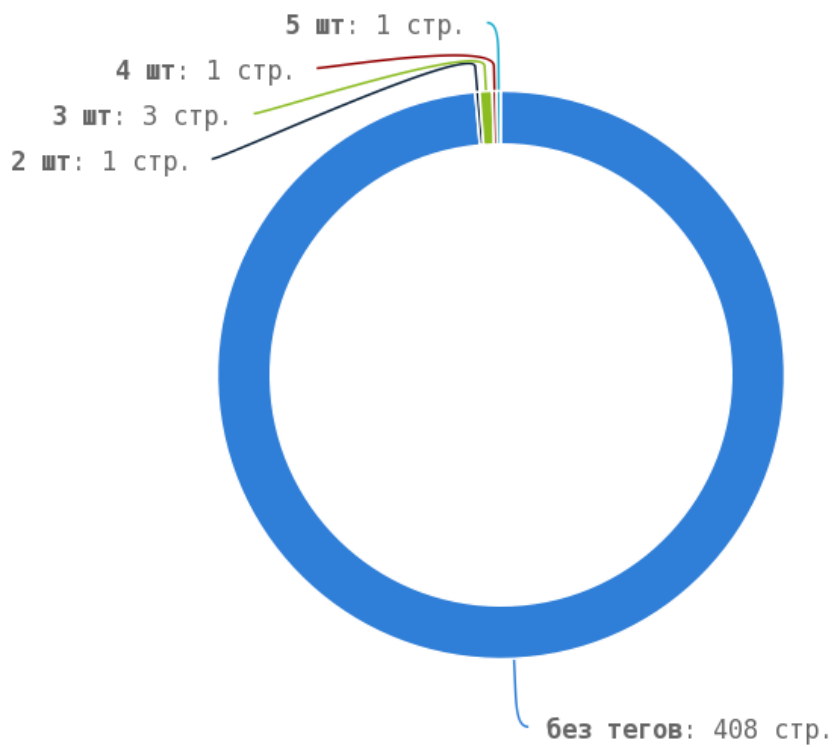

Распределение тегов <B> по страницам сайта