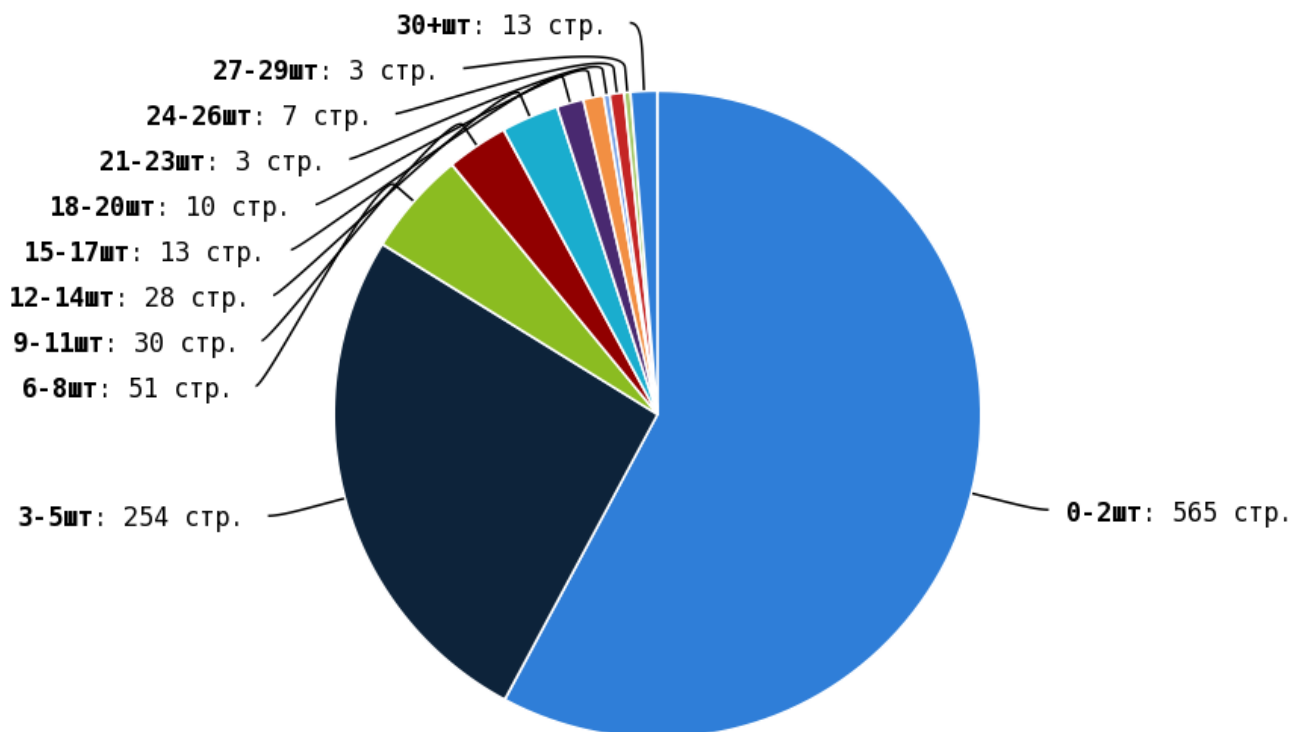

Число внутренних ссылок с nofollow составляет — 2.

Проверьте страницы:

Приложение: [Список страниц](#)

Число внешних ссылок с nofollow составляет — 1392.

Проверьте страницы:

Приложение: [Список страниц](#)

Внешние исходящие ссылки

Число циклических ссылок составляет — 1055.

Проверьте страницы:

Приложение: [Список страниц](#)

Число ссылок на страницы 404 (битых ссылок) составляет — 563 Проверьте страницы:

Приложение: [Список страниц](#)

i Грамотная перелинковка страниц:

- улучшает ссылочный вес сайта, что повлияет на индексы ранжирования (ТИЦ, PR, AR), которые в последствии выведут ваш сайт в топ выдачи;