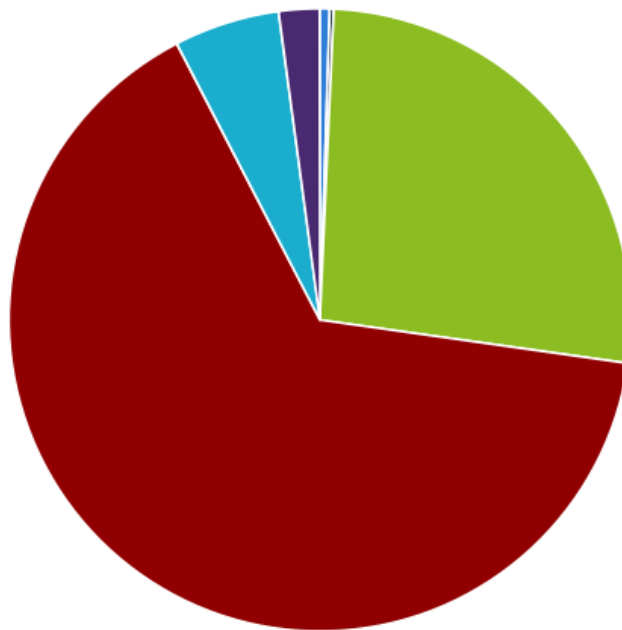

Дубликаты контента на сайте

■ Уникальные ■ Похожие ■ Очень похожие ■ Дубликаты

🚩 Дубликатов страниц - 246.

💡 Проверьте страницы с дубликатами контента:

Приложение: [Таблица дубликатов](#)

Количество контента на страницах