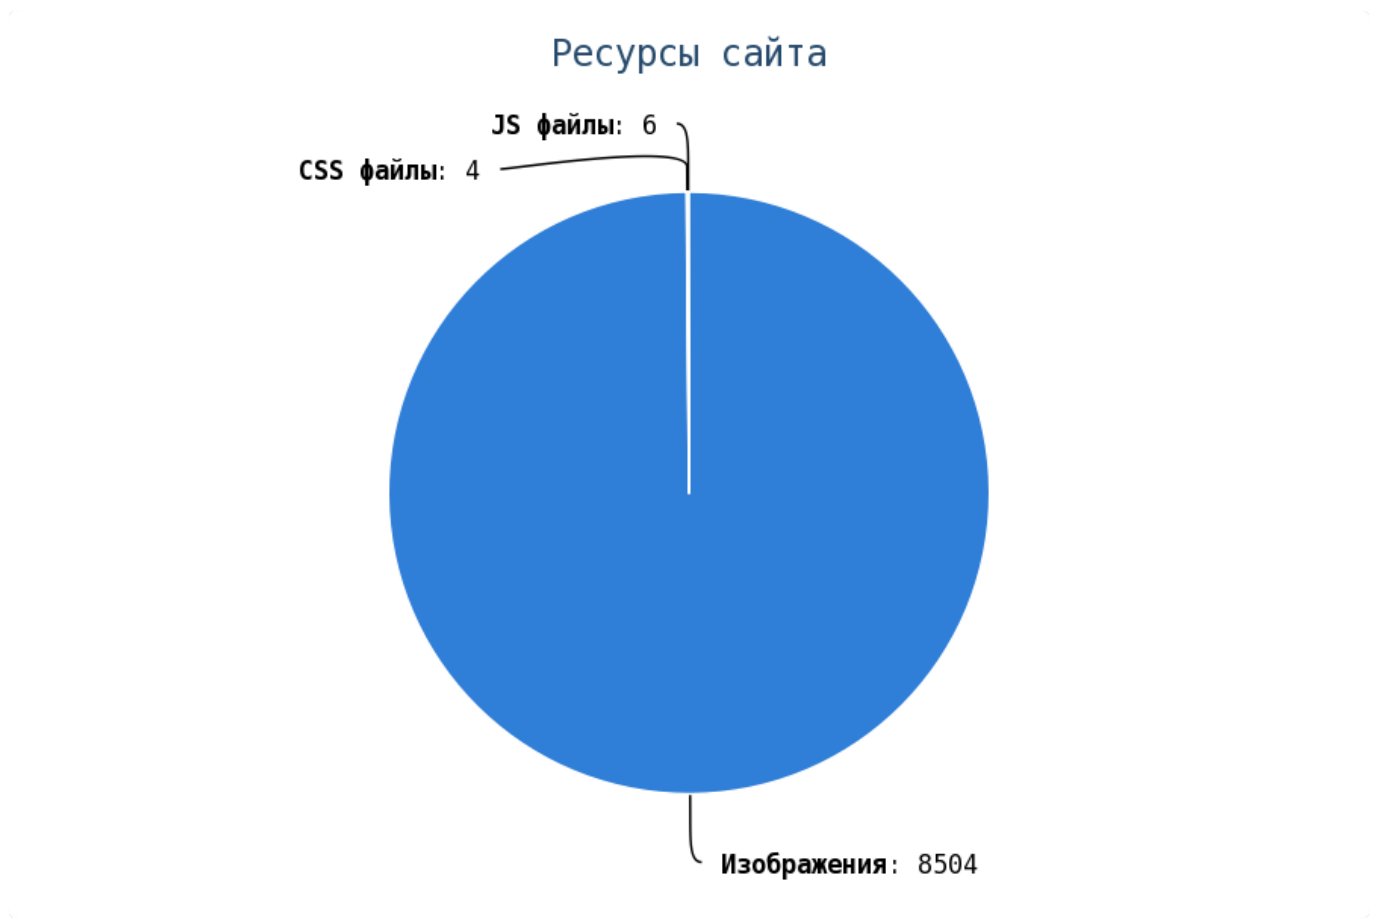

Отчёт по ресурсам

i Ресурсы на вашем сайте — это изображения, подключаемые CSS-стили, шрифты, JS-файлы и т. д. В отчёте также представлены внешние ссылки на сторонние ресурсы. Важно, чтобы все они корректно загружались и отображались, поскольку ресурсы участвуют в корректном формировании страниц.

i Всего ресурсов найдено на сайте: 8514.

🚩 ошибок изображений (img src): 323.

💡 Проверьте ссылки на следующие изображения:

Приложение: [Список ошибок](#)

🟢 ошибок CSS файлов (link href): 0.

🟢 ошибок Javascript файлов (script src): 0.

🚩 ошибок исходящих внешних ссылок: 1.

💡 Проверьте ссылки на следующие исходящие внешние ссылки:

Приложение: [Список ошибок](#)

💡 Данные ресурсы могут серьёзно повлиять на выдачу вашего сайта в поисковых системах. Некорректная