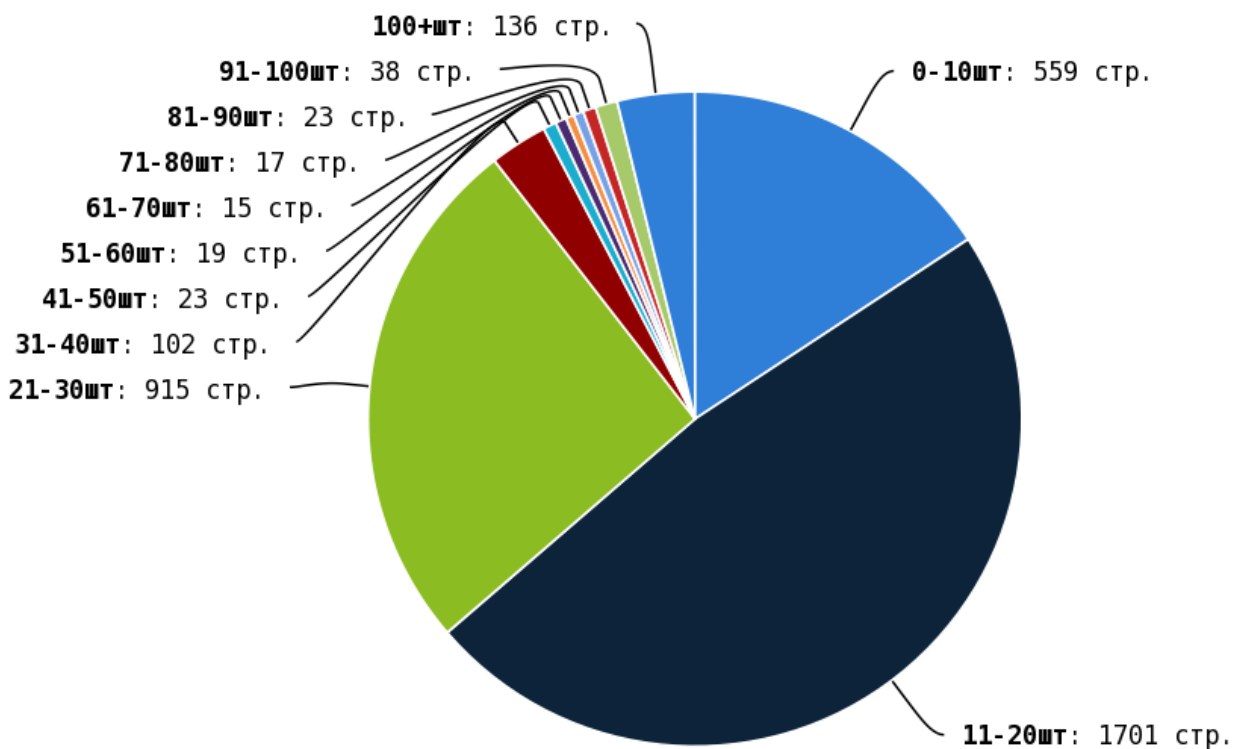

NoFollow — закрытые для индексации ссылки, сообщающие роботу, что их не нужно учитывать, однако для пользователей ссылки останутся рабочими.

Локальные входящие ссылки

Локальные исходящие ссылки

Число внутренних ссылок с nofollow составляет — 0.