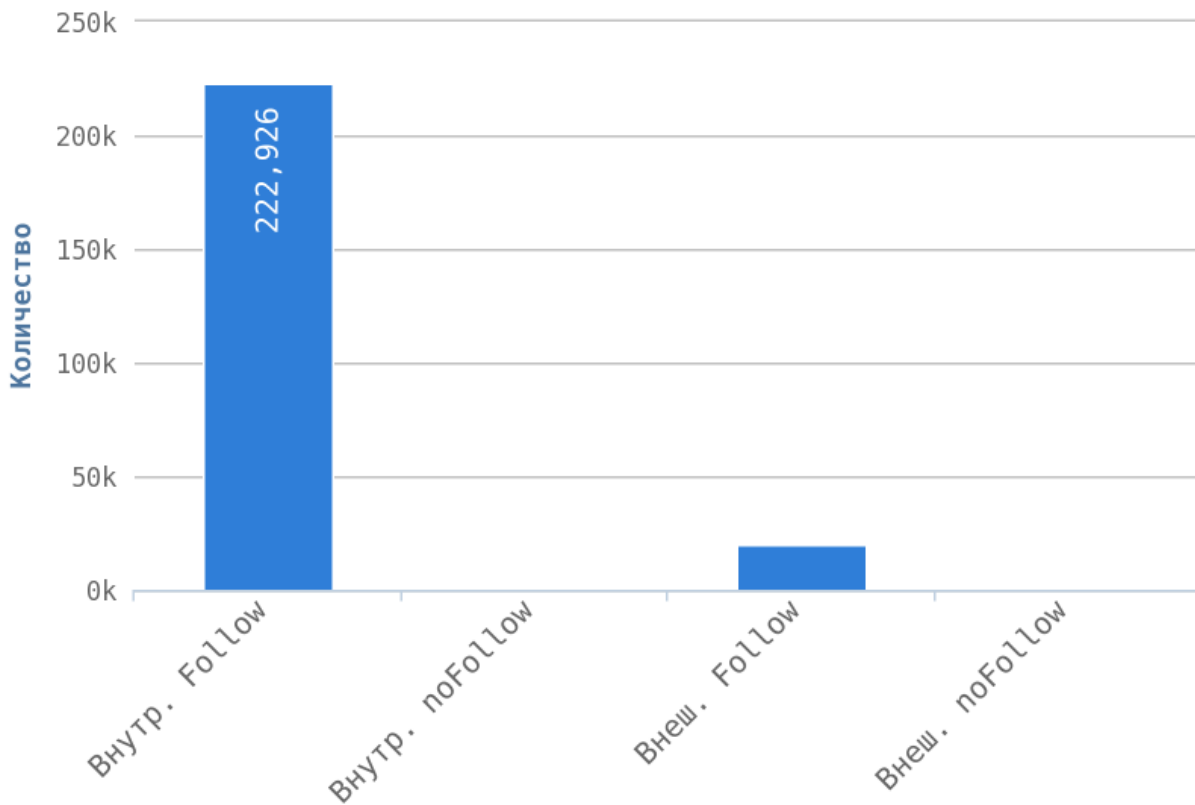

Типы ссылок на сайте

Ссылки на вашем сайте могут содержать тег «rel=» с помощью которого вы можете закрывать ссылки от индексации поисковыми роботами.

Follow — открытые для индексации ссылки. Робот может без препятствий перемещаться по ним и индексировать.

NoFollow — закрытые для индексации ссылки, сообщающие роботу, что их не нужно учитывать, однако для пользователей ссылки останутся рабочими.