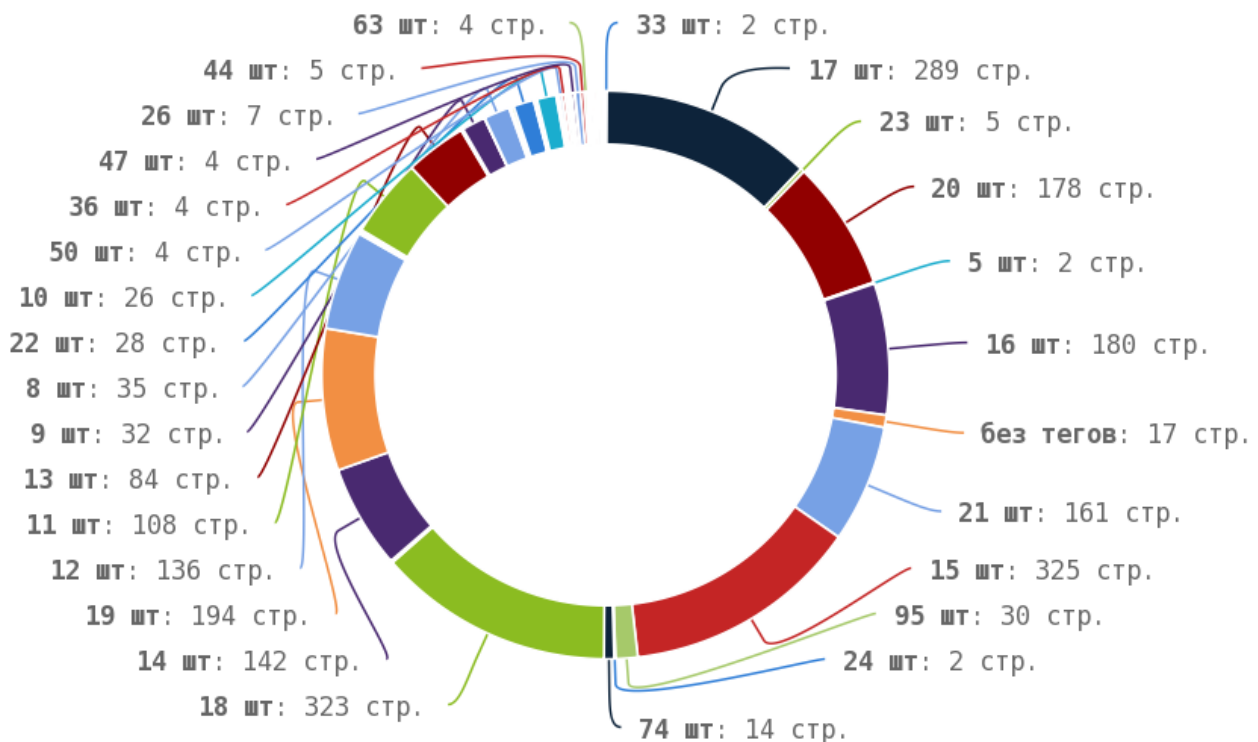

Распределение тегов <Strong> по страницам сайта

■ Число употреблений тега < b > на страницах сайта — в норме.

■ Число употреблений тега < strong > превышено на страницах:

Приложение: [Список страниц](#)

Теги < em > и < i >

i Теги < em > и < i > предназначены для выделения текста курсивом. Их используют для акцентирования внимания или смыслового выделения части текста на странице. Стандарт W3C рекомендует использовать тег < em > вместо тега < i >, однако, это всего лишь рекомендация. Google воспринимает оба тега одинаково и придаёт им один и тот же вес.

Не нужно беспокоиться о том, что страница была неграмотно сверстана только из-за того, если на ней использовался не тот тег. Внутри тегов < em > и < i > следует помещать ключевые фразы, но не злоупотреблять этим. Страница, на которой данные теги встречаются десятки раз, должна быть перепроверена. Если необходимо просто выделить курсивом ту или иную фразу, следует пользоваться CSS-стилем font-style:italic.

Не рекомендуется комбинировать оба этих тега в рамках одной фразы и создавать вложенные конструкции.