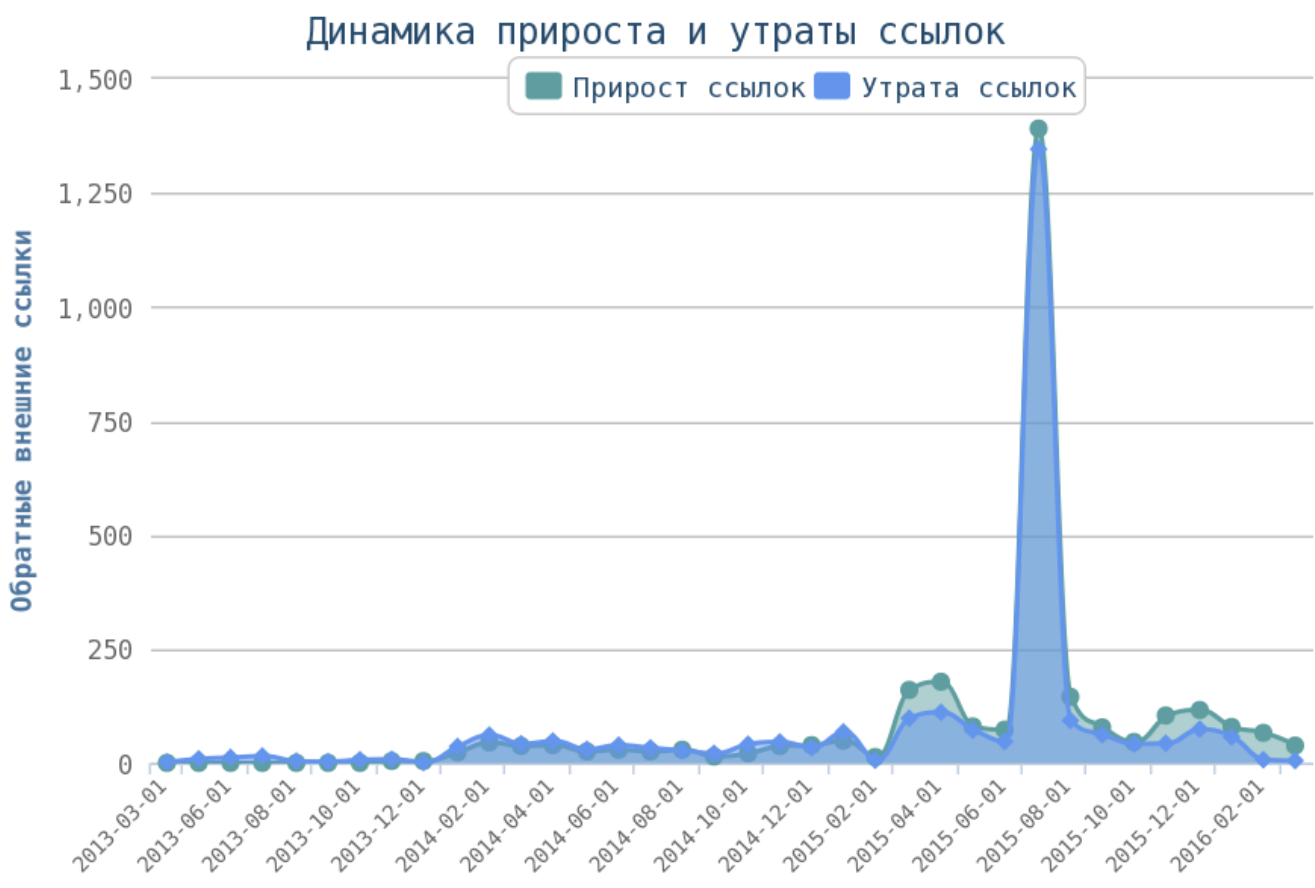

Число употреблений тега < em > на страницах сайта — в норме.

Число употреблений тега < i > на страницах сайта — в норме.

Грамотное использования представленных выше тегов поможет вам обратить внимание поисковой системы на наиболее важные части вашего сайта.

Используйте мета-теги – они помогут поисковому роботу определить тематику страницы, наиболее употребляемые слова, которые могут искать пользователи. Так же они отображают информацию при выдаче вашего сайта в поисковой системе.

Используйте теги в тексте – покажите поисковому роботу где началась статья, где в ней наиболее важная информация, разделите статью на абзацы.

Отчёт по обратным ссылкам

Динамика прироста и утраты ссылок (по данным majesticseo.com)

Характеристики:

- Число обратных ссылок: 2987;
- Число ссылающихся доменов: 225;
- Число исходящих ссылок: 20001;
- Число исходящих доменов, на которые идут ссылки: 5.