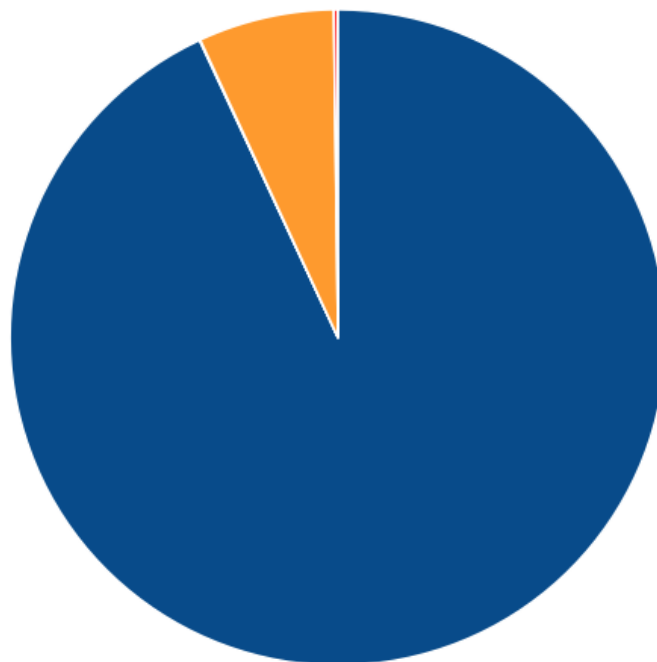

загрузка изображения или шрифта может дать сигнал поисковому роботу, что сайт недостаточно качественно разработан и не заслуживает места на первых страницах выдачи.

Отчёт по анализу контента

i Наличие дублей контента является **грубой ошибкой** оптимизации. За содержание вашего интернет-представительства вы несёте полную ответственность. Кроме того, дублирование размывает ссылочный вес на определённую запись, которую, оптимизируя, вы пытались продвинуть в топ, как целевую страницу.

Дубликаты контента на сайте

■ Уникальные ■ Похожие ■ Очень похожие ■ Дубликаты

🚩 Дубликатов страниц - 246.

💡 Проверьте страницы с дубликатами контента:

Приложение: [Таблица дубликатов](#)