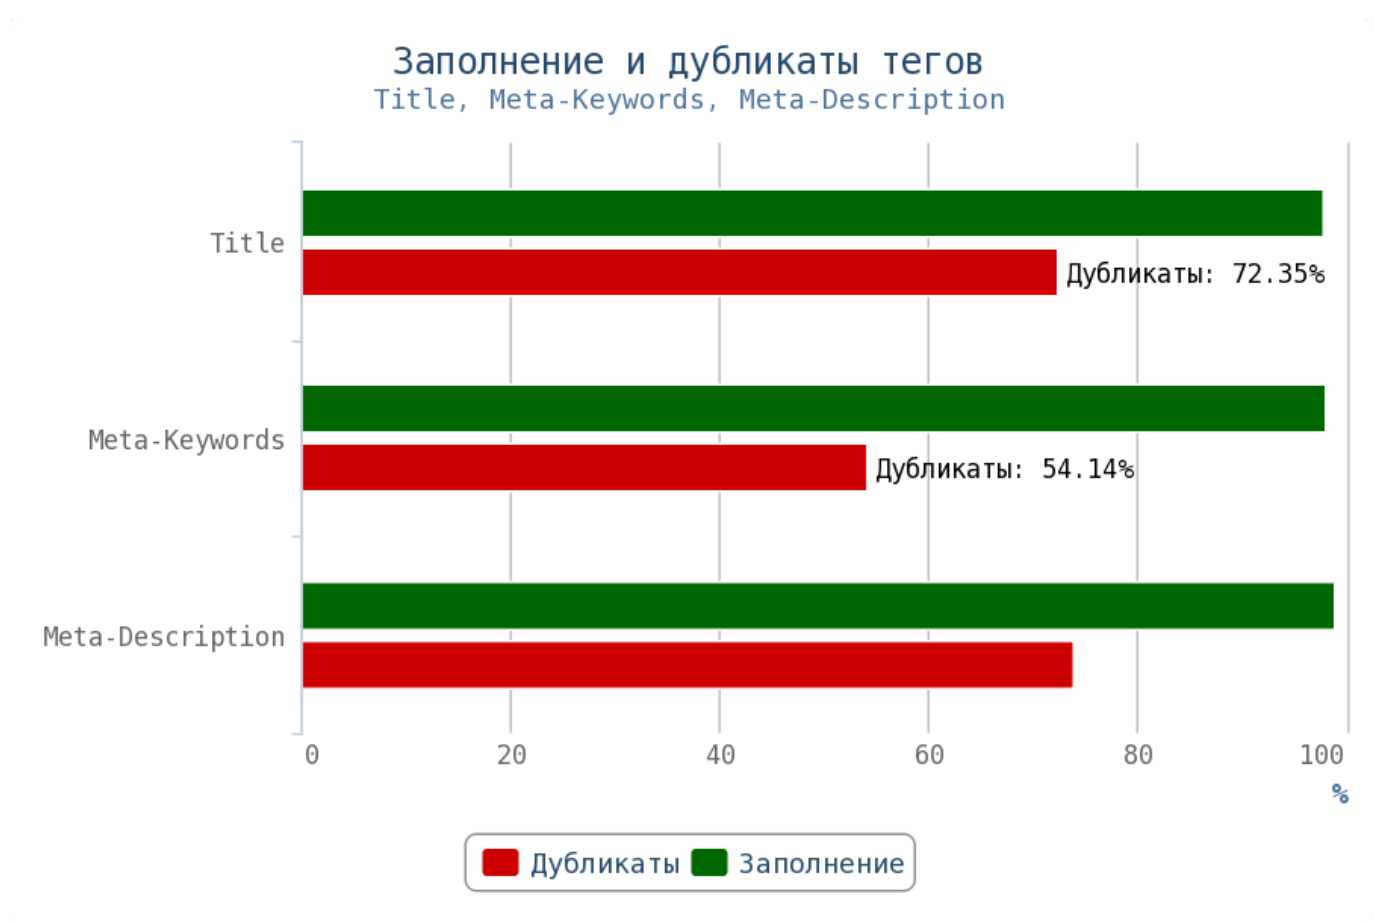

очередь, вознаградит вас высокими позициями в поиске.

Не размещайте дублированные или неуникальные статьи.

Особенно внимательно следите за орфографическими ошибками — они влияют на выдачу вашего сайта.

Отчёт по анализу тегов

Теги Title и мета-теги

i **Title** (тайтл) — самый важный тег для внутренней оптимизации html-кода страниц. Поисковые системы придают очень большое значение тексту, заключённому в title.

Мета-тег **Description** предназначен для создания краткого описания страницы, которое выводится в качестве аннотации к ссылке на страницу в поисковой выдаче.

Мета-тег **Keywords** используется для указания ключевых слов оптимизируемой страницы.

Пустые теги

i Заполненные мета-теги положительно влияют на восприятие страницы поисковым роботом.

🚩 Число страниц с пустыми Title составляет — 29.