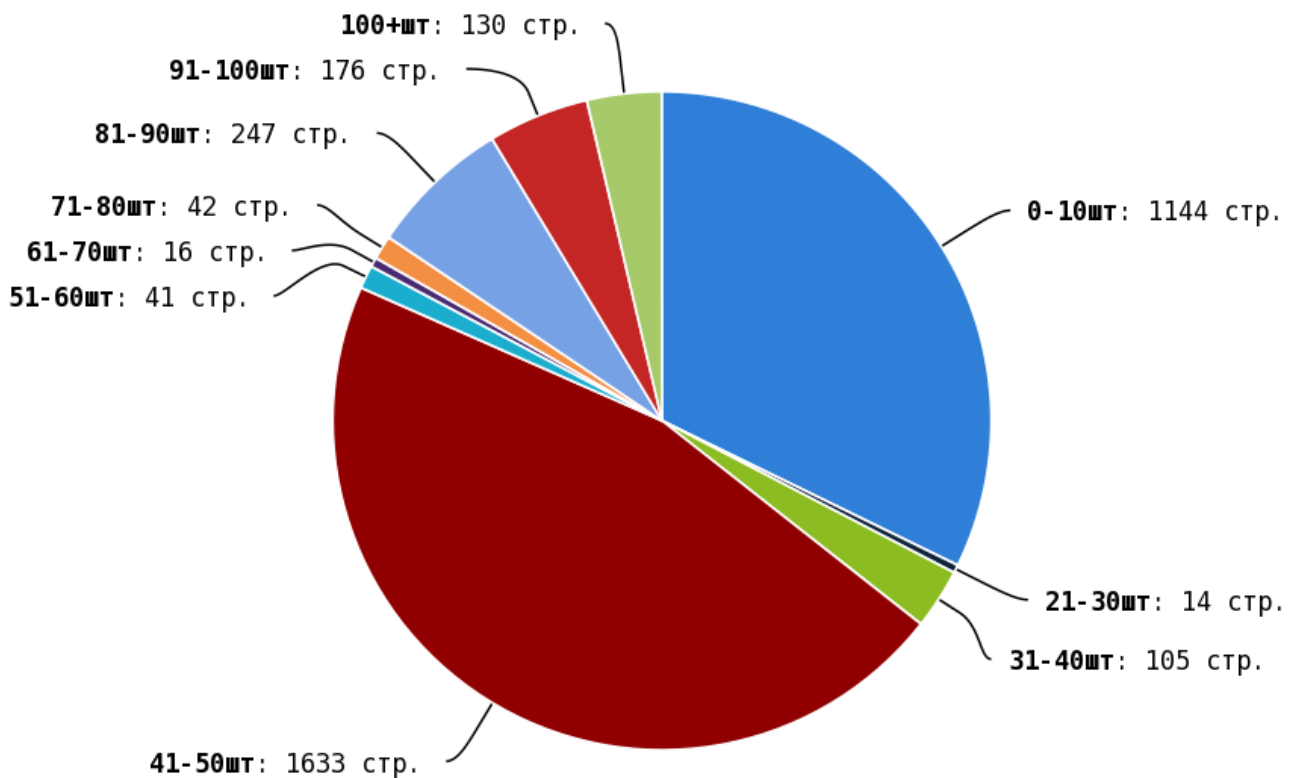

NoFollow — закрытые для индексации ссылки, сообщающие роботу, что их не нужно учитывать, однако для пользователей ссылки останутся рабочими.

Локальные входящие ссылки

Локальные исходящие ссылки

Число внутренних ссылок с nofollow составляет — 0.