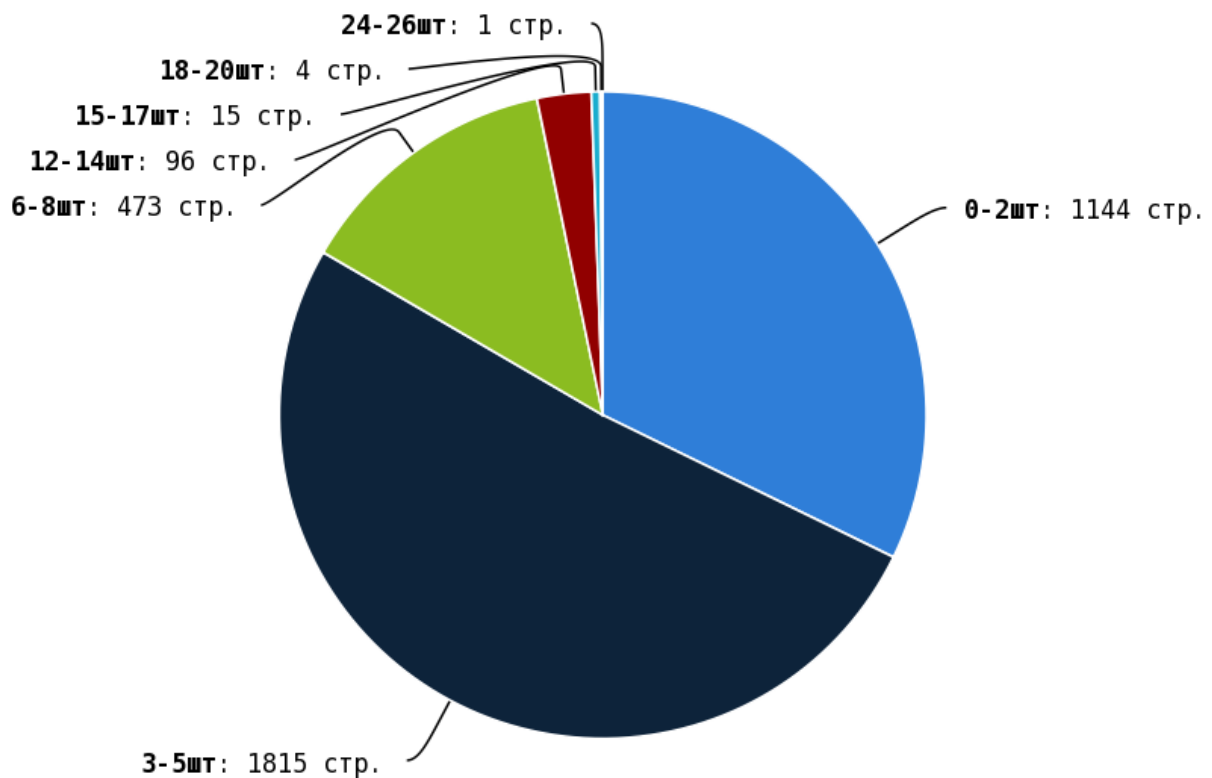

Число внутренних ссылок с nofollow составляет — 0.

Число внешних ссылок с nofollow составляет — 1.

Проверьте страницы:

Приложение: [Список страниц](#)

Внешние исходящие ссылки

Число циклических ссылок составляет — 104.

Проверьте страницы:

Приложение: [Список страниц](#)

Число ссылок на страницы 404 (битых ссылок) составляет — 19683 Проверьте страницы:

Приложение: [Список страниц](#)

i Грамотная перелинковка страниц:

- улучшает ссылочный вес сайта, что повлияет на индексы ранжирования (ТИЦ, PR, AR), которые в последствии выведут ваш сайт в топ выдачи;
- положительно влияет на поведенческий фактор пользователей на сайте;
- позволяет пользователю быстро находить необходимую ему информацию.