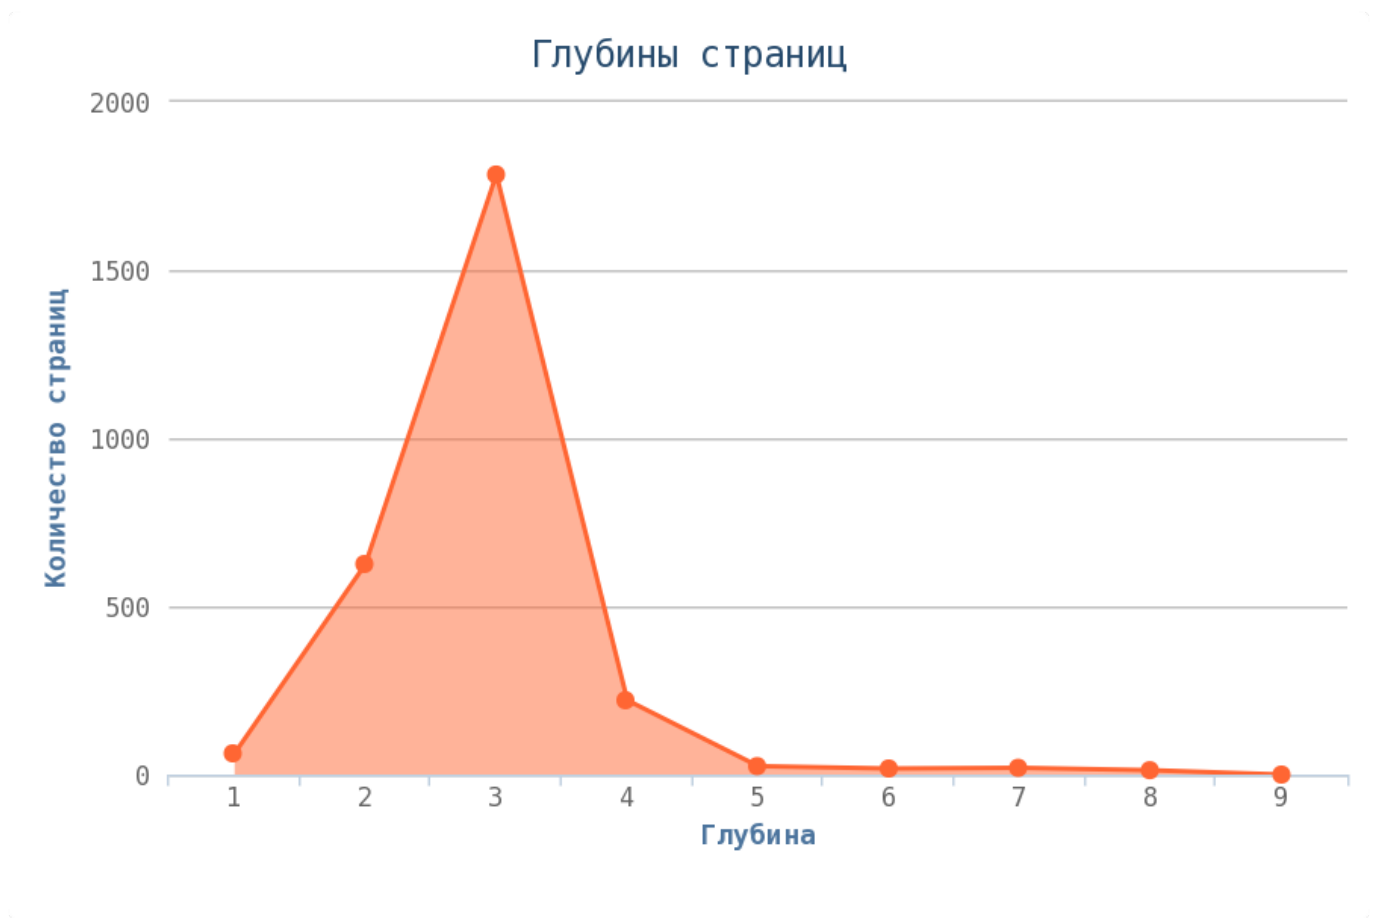

странице и тем самым понизит её рейтинг в глазах пользователя.

Максимальная глубина равна 8. Следует преобразовать структуру сайта, чтобы максимальный уровень глубины на сайте был не более 3.

Страницы на уровне глубины более 3 кликов:

Приложение: [Список страниц](#)

Уровень глубины страниц сильно влияет на поведенческие факторы пользователей. Оптимальный максимальный уровень вложенности от главной страницы — 3 клика. Это означает, что с главной страницы пользователь может переместиться на любую страницу вашего сайта, сделав всего 3 перехода.

Внутренние ссылки

Ссылка — запись в документе, указывающая на другую его часть или на другой документ. Ссылки нужны для связи страниц друг с другом, а также для передачи характеристик от одних страниц другим.