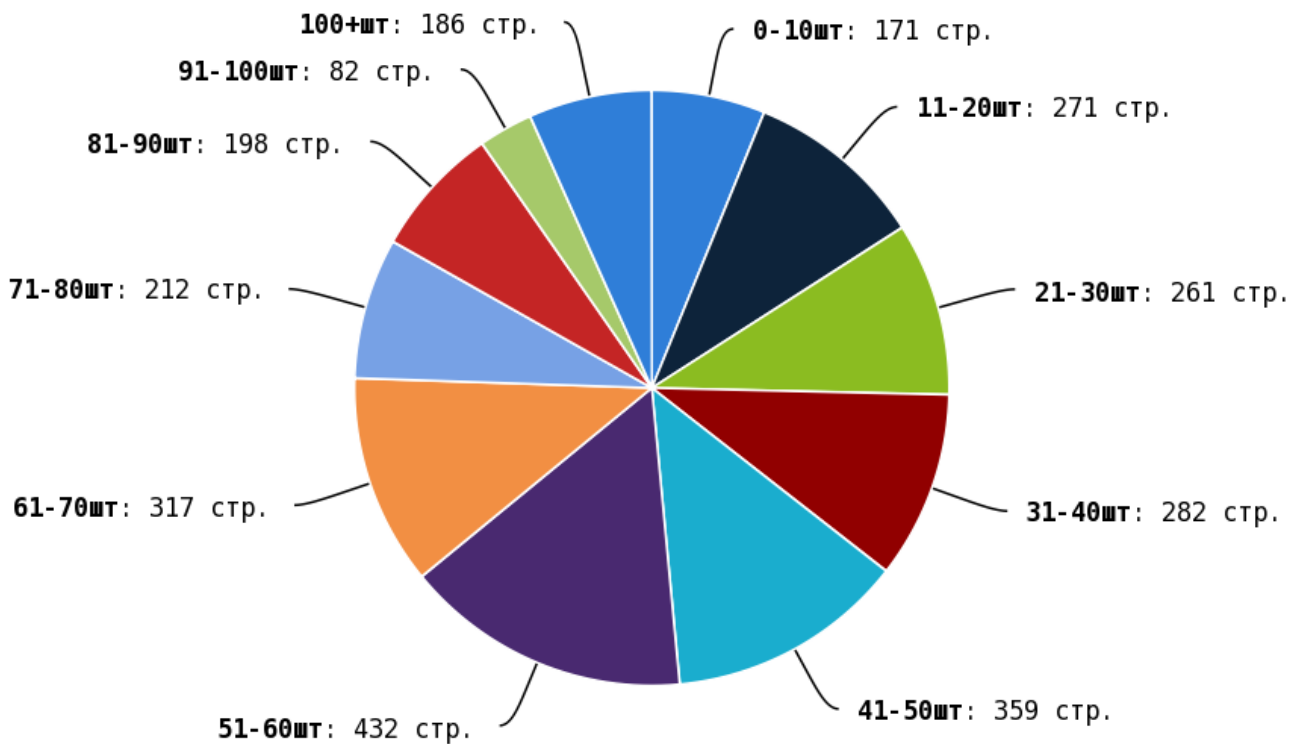

NoFollow — закрытые для индексации ссылки, сообщающие роботу, что их не нужно учитывать, однако для пользователей ссылки останутся рабочими.

Локальные входящие ссылки

Локальные исходящие ссылки

Число внутренних ссылок с nofollow составляет — 2.