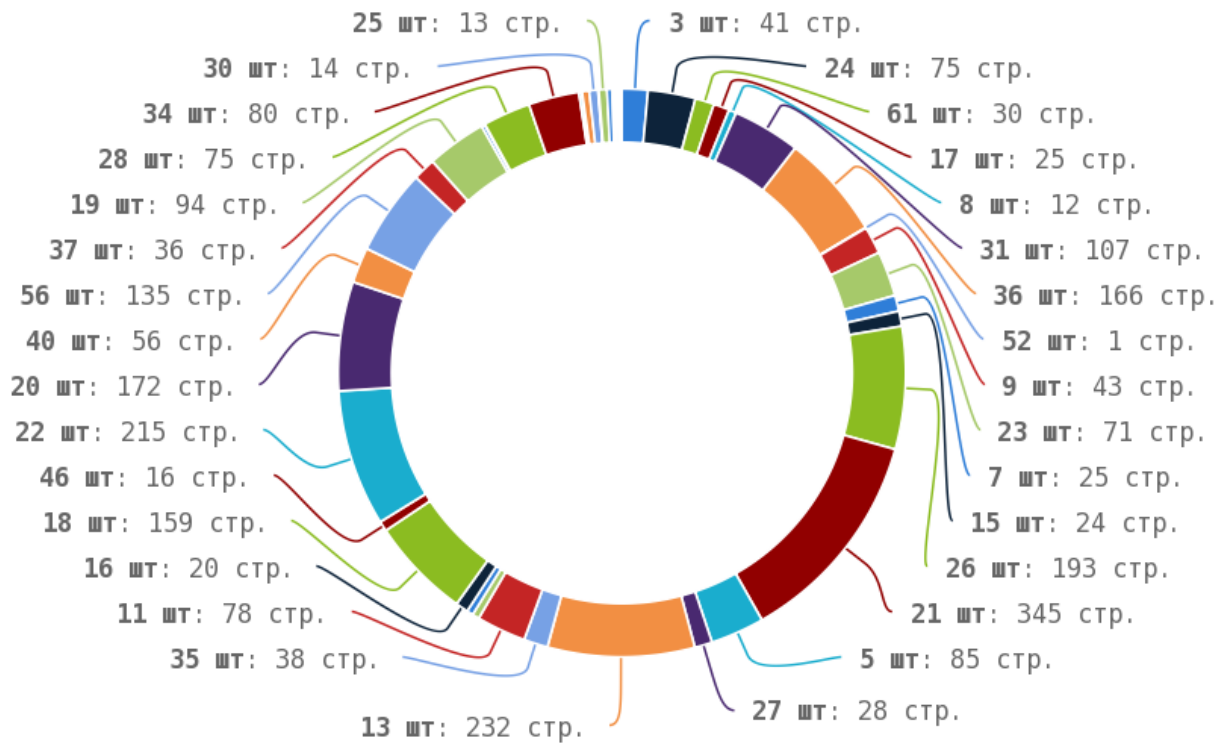

конструкции.

Распределение тегов <B> по страницам сайта