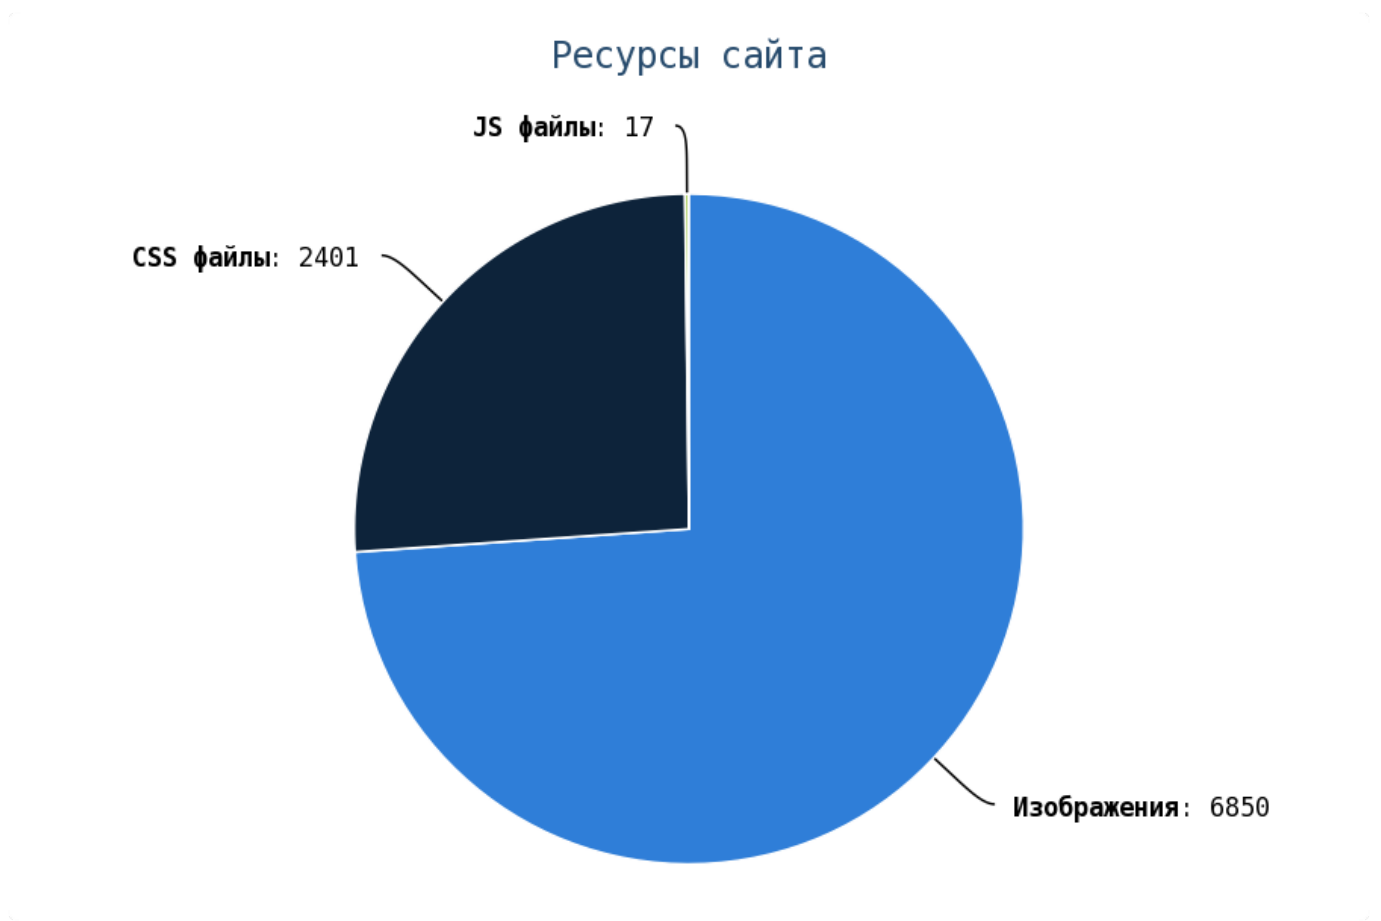

Отчёт по ресурсам

i Ресурсы на вашем сайте — это изображения, подключаемые CSS-стили, шрифты, JS-файлы и т. д. В отчёте также представлены внешние ссылки на сторонние ресурсы. Важно, чтобы все они корректно загружались и отображались, поскольку ресурсы участвуют в корректном формировании страниц.

i Всего ресурсов найдено на сайте: 9268.

❌ ошибок изображений (img src): 3.

💡 Проверьте ссылки на следующие изображения:

Приложение: [Список ошибок](#)

✅ ошибок CSS файлов (link href): 0.

✅ ошибок Javascript файлов (script src): 0.

❌ ошибок исходящих внешних ссылок: 1.

💡 Проверьте ссылки на следующие исходящие внешние ссылки:

Приложение: [Список ошибок](#)

💡 Данные ресурсы могут серьёзно повлиять на выдачу вашего сайта в поисковых системах. Некорректная