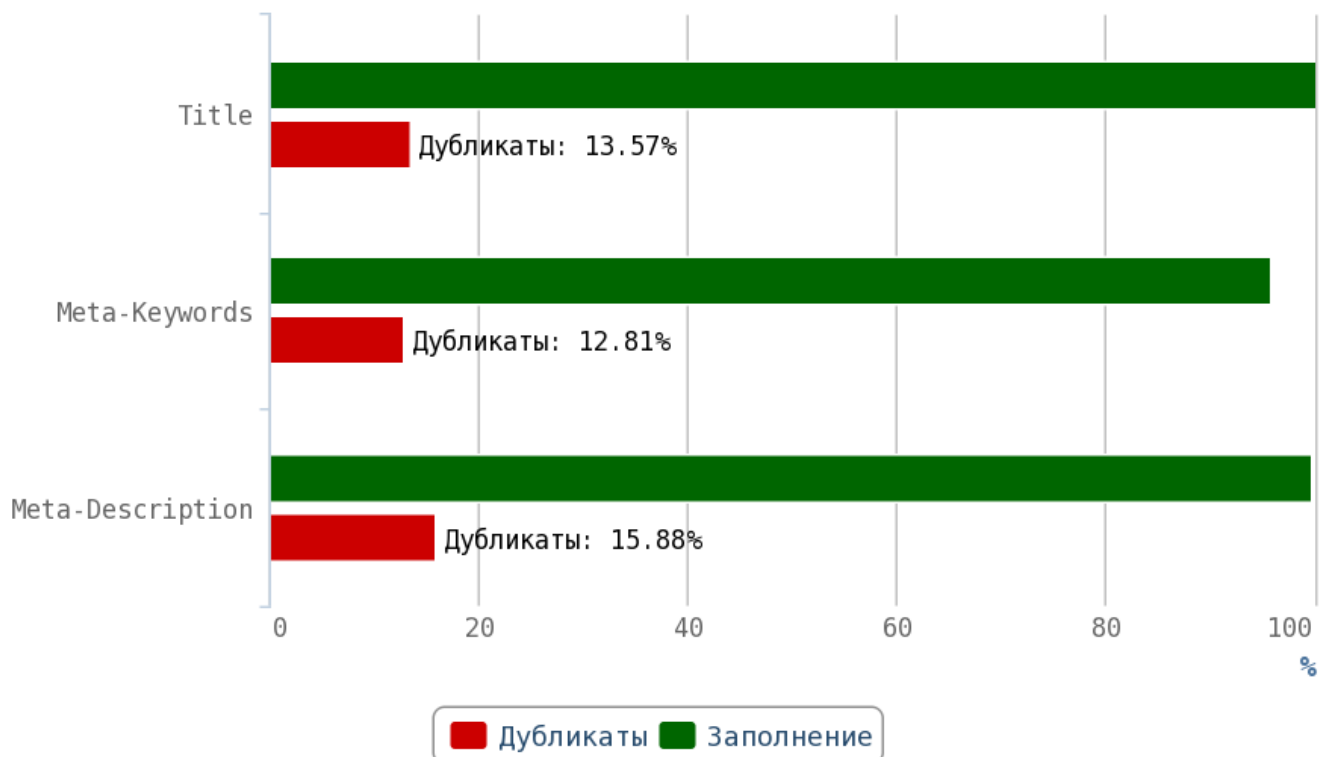

Заполнение и дубликаты тегов Title, Meta-Keywords, Meta-Description

Пустые теги

i Заполненные мета-теги положительно влияют на восприятие страницы поисковым роботом.

■ Число страниц с пустыми Title составляет — 0.

■ Число страниц с пустыми Description составляет — 1769.

💡 Заполните тег description на страницах:

<http://dolinasnov.ru/catalogue/prostini-na-rezinke/prostina-na-rezinke-r4-satin.html>
<http://dolinasnov.ru/catalogue/volshebnye-sny/postelnoe_belio_skazochnaya_polyana_volshebnye_sny_mako_satin.html>
<http://dolinasnov.ru/catalogue/kupit-postelnoe-bele-s-vyshivkoj-buy-lingerie/postelnoe-bele-s-vyshivkoj-b18-mako-satin-zhakkard.html>
<http://dolinasnov.ru/catalogue/postelnoe-bele-s-kruzhevom/postelnoe-bele-s-kruzhevom-k236-mako-satin-zhakkard.html>
<http://dolinasnov.ru/catalogue/add_Order.html>
<http://dolinasnov.ru/map/>
<http://dolinasnov.ru/catalogue/postelnoe-bele-s-kruzhevom/postelnoe-bele-s-kruzhevom-G025-satin-zhakkard.html>
<http://dolinasnov.ru/catalogue/pokryvala-zhakkardovye/pokryvalo-stegannoe-PN220-121-valterye-zhakkard.html>
<http://dolinasnov.ru/catalogue/postelnoe-bele-s-kruzhevom/postelnoe-bele-s-kruzhevom-k235-mako-satin-zhakkard.html>