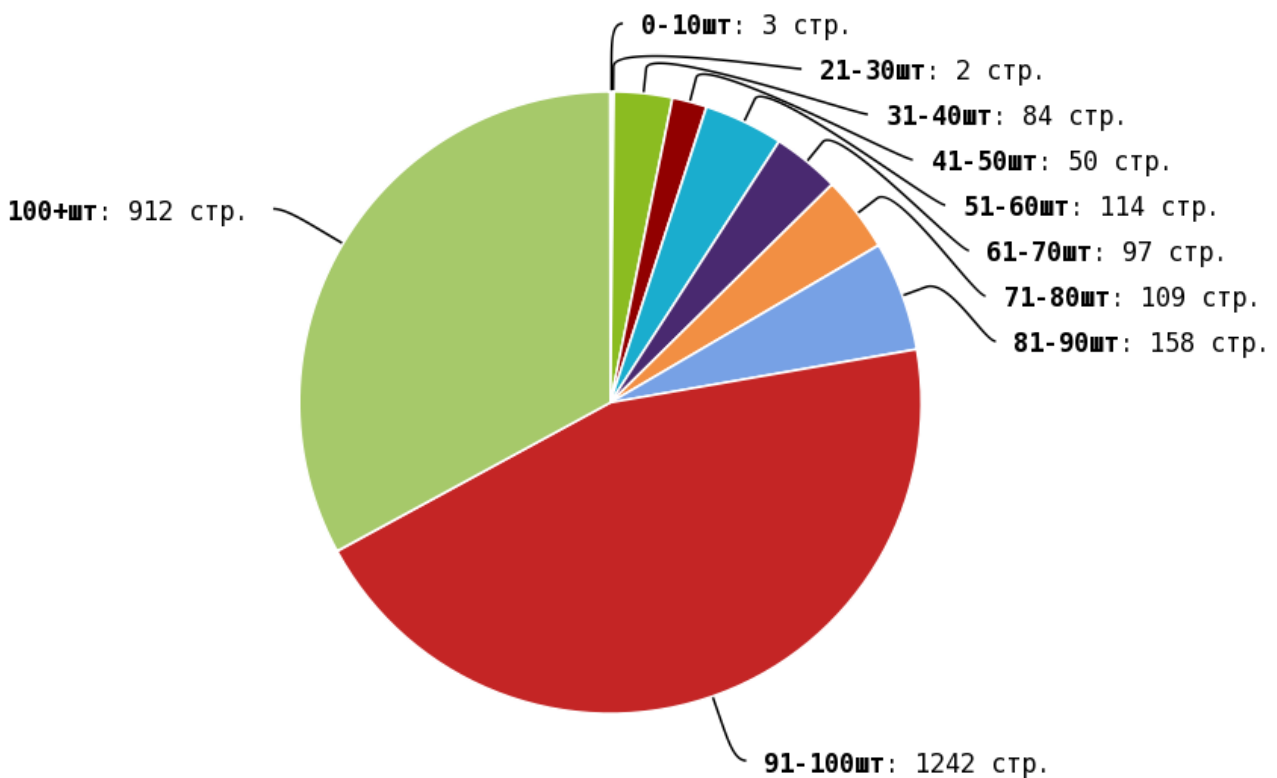

NoFollow — закрытые для индексации ссылки, сообщающие роботу, что их не нужно учитывать, однако для пользователей ссылки останутся рабочими.

Локальные входящие ссылки

Локальные исходящие ссылки

Число внутренних ссылок с nofollow составляет — 2.