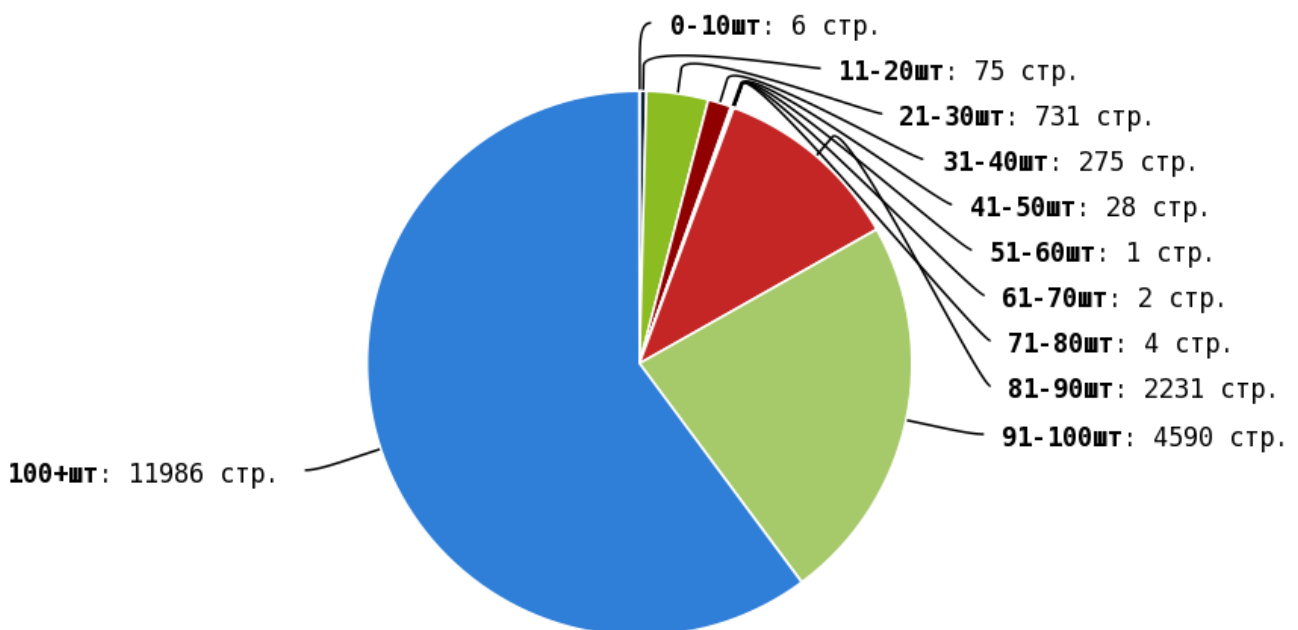

NoFollow — закрытые для индексации ссылки, сообщающие роботу, что их не нужно учитывать, однако для пользователей ссылки останутся рабочими.

Локальные входящие ссылки

Локальные исходящие ссылки

Число внутренних ссылок с nofollow составляет — 0.