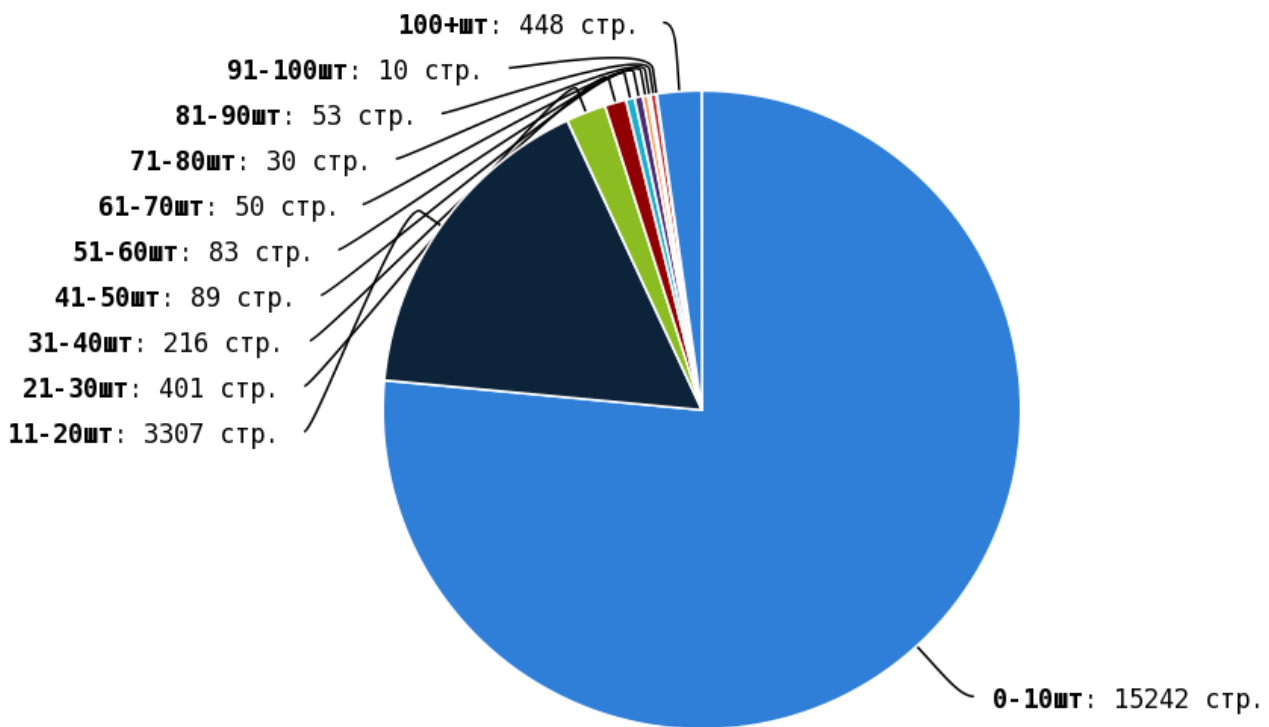

NoFollow — закрытые для индексации ссылки, сообщающие роботу, что их не нужно учитывать, однако для пользователей ссылки останутся рабочими.

Локальные входящие ссылки

Локальные исходящие ссылки

Число внутренних ссылок с nofollow составляет — 0.