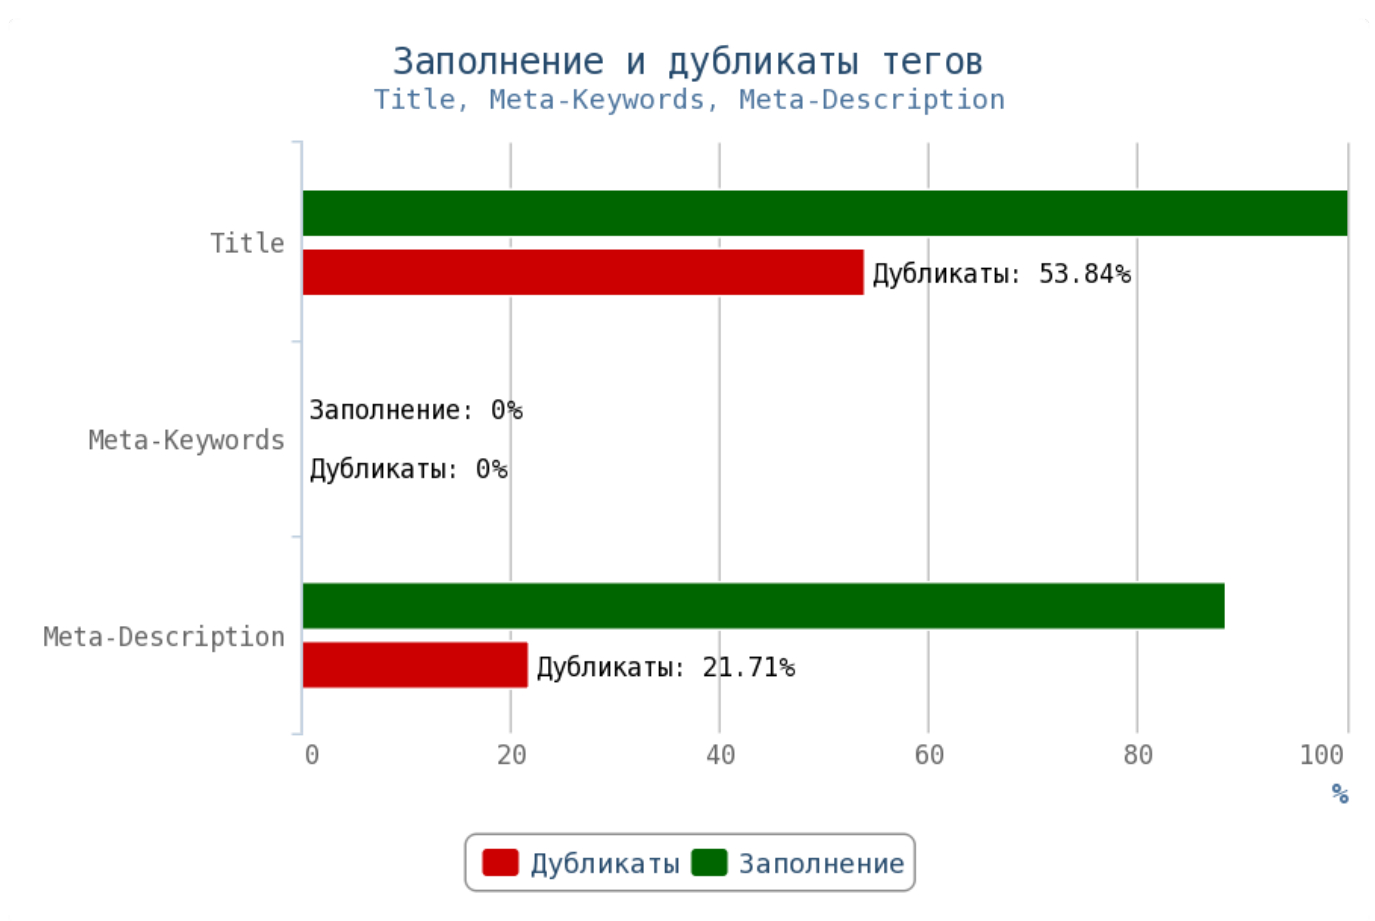

очередь, вознаградит вас высокими позициями в поиске.

Не размещайте дублированные или неуникальные статьи.

Особенно внимательно следите за орфографическими ошибками — они влияют на выдачу вашего сайта.

Отчёт по анализу тегов

Теги Title и мета-теги

i **Title** (тайтл) — самый важный тег для внутренней оптимизации html-кода страниц. Поисковые системы придают очень большое значение тексту, заключённому в title.

Мета-тег **Description** предназначен для создания краткого описания страницы, которое выводится в качестве аннотации к ссылке на страницу в поисковой выдаче.

Мета-тег **Keywords** используется для указания ключевых слов оптимизируемой страницы.

Пустые теги

i Заполненные мета-теги положительно влияют на восприятие страницы поисковым роботом.

Число страниц с пустыми Title составляет — 0.