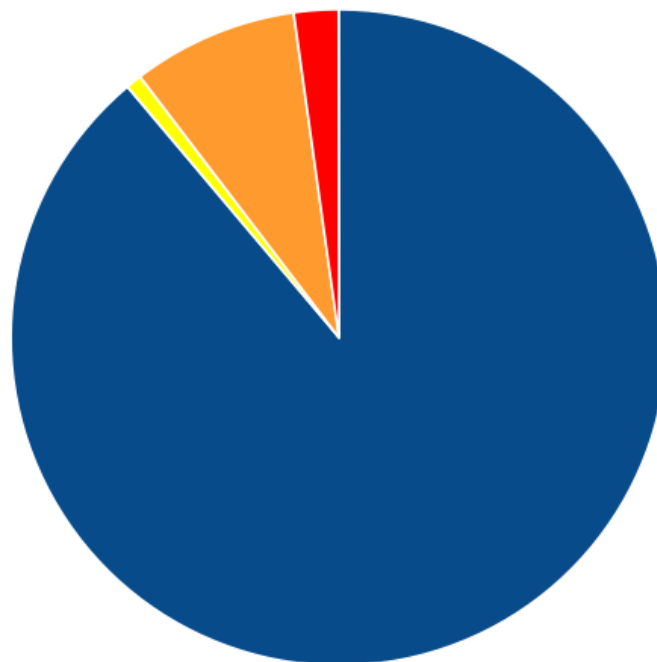

загрузка изображения или шрифта может дать сигнал поисковому роботу, что сайт недостаточно качественно разработан и не заслуживает места на первых страницах выдачи.

Отчёт по анализу контента

i Наличие дублей контента является **грубой ошибкой** оптимизации. За содержание вашего интернет-представительства вы несёте полную ответственность. Кроме того, дублирование размывает ссылочный вес на определённую запись, которую, оптимизируя, вы пытались продвинуть в топ, как целевую страницу.

Дубликаты контента на сайте

■ Уникальные ■ Похожие ■ Очень похожие ■ Дубликаты

🚩 Дубликатов страниц - 2220.

💡 Проверьте страницы с дубликатами контента:

Приложение: [Таблица дубликатов](#)