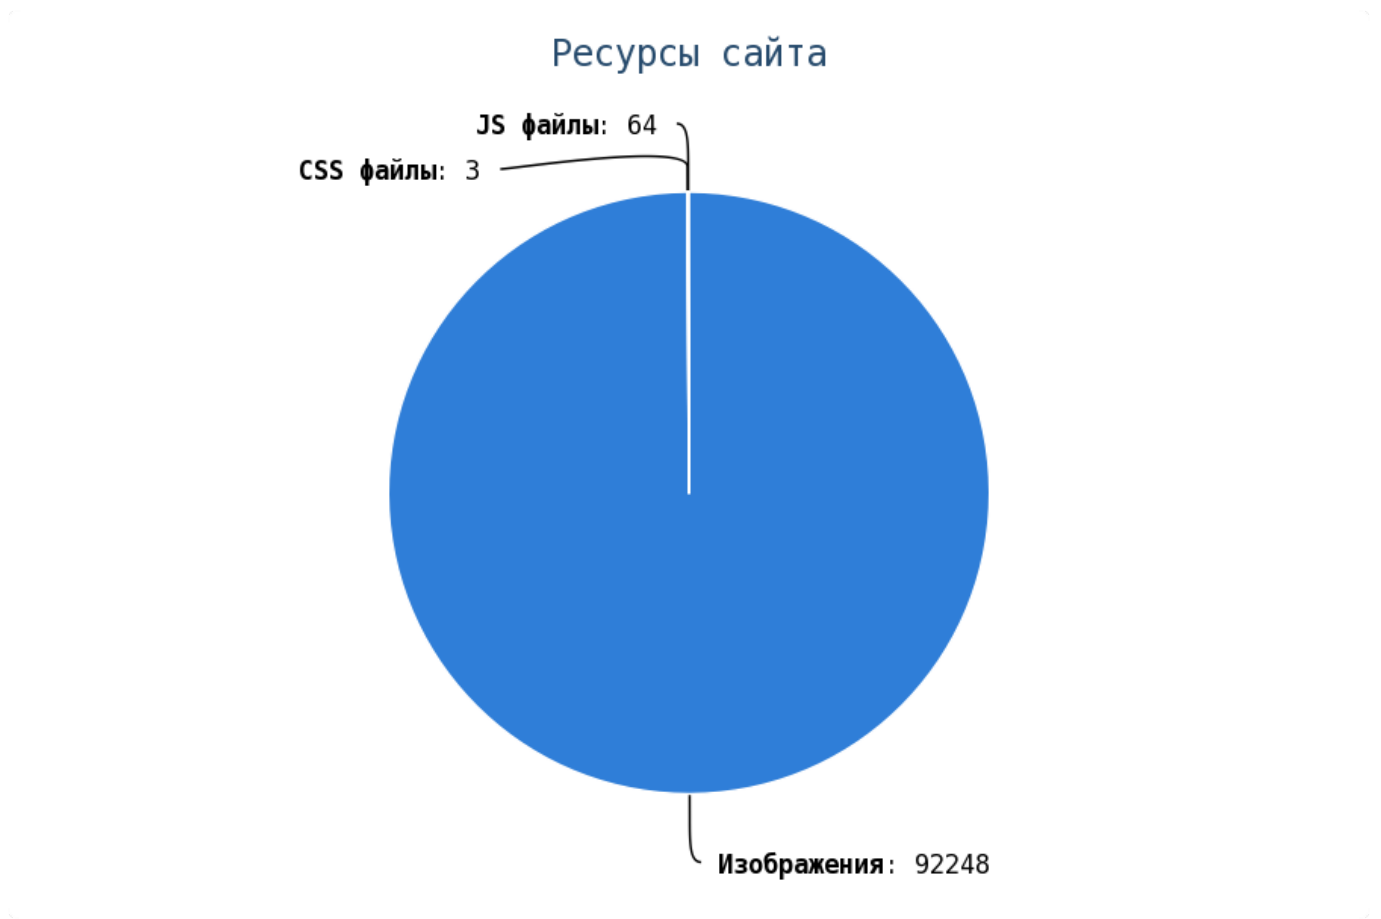

Отчёт по ресурсам

i Ресурсы на вашем сайте — это изображения, подключаемые CSS-стили, шрифты, JS-файлы и т. д. В отчёте также представлены внешние ссылки на сторонние ресурсы. Важно, чтобы все они корректно загружались и отображались, поскольку ресурсы участвуют в корректном формировании страниц.

i Всего ресурсов найдено на сайте: 92315.

🚩 ошибок изображений (img src): 566.

💡 Проверьте ссылки на следующие изображения:

Приложение: [Список ошибок](#)

🟢 ошибок CSS файлов (link href): 0.

🟢 ошибок Javascript файлов (script src): 0.

🚩 ошибок исходящих внешних ссылок: 41.

💡 Проверьте ссылки на следующие исходящие внешние ссылки:

Приложение: [Список ошибок](#)

💡 Данные ресурсы могут серьёзно повлиять на выдачу вашего сайта в поисковых системах. Некорректная