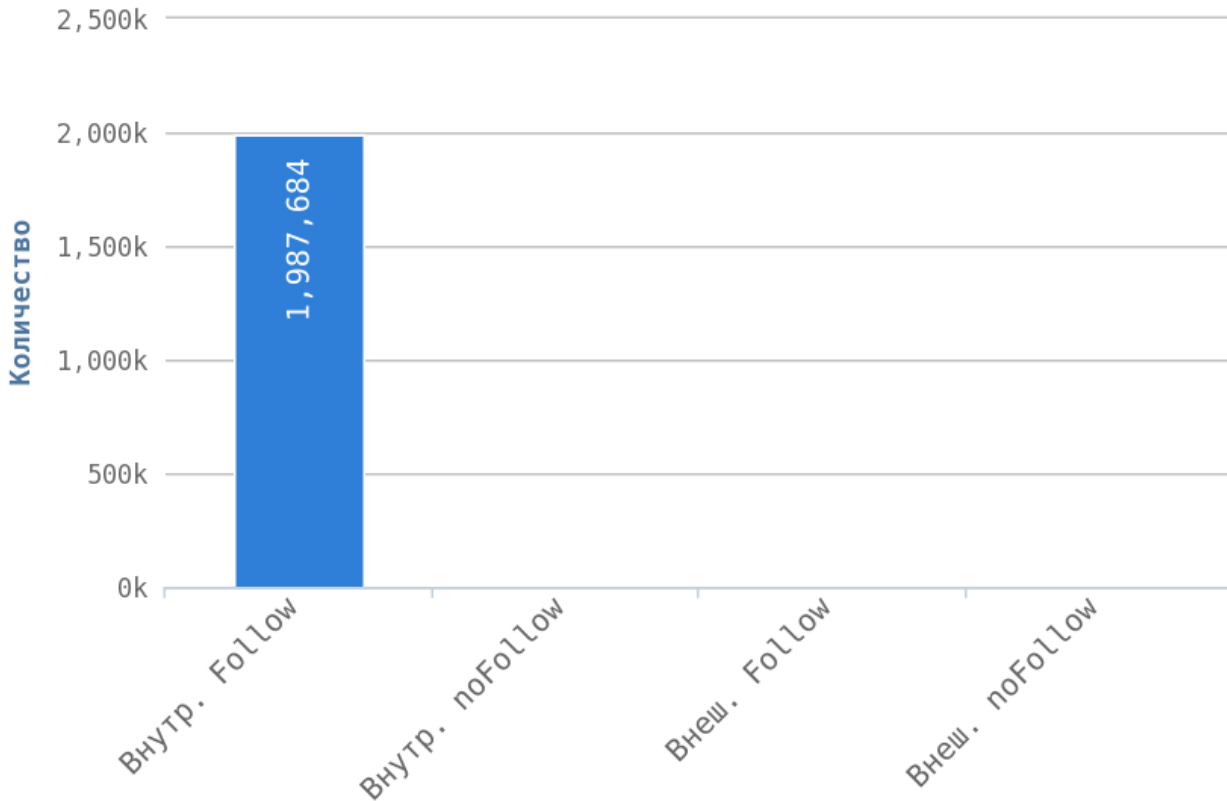

для связи страниц друг с другом, а также для передачи характеристик от одних страниц другим.

Типы ссылок на сайте

Ссылки на вашем сайте могут содержать тег «rel=» с помощью которого вы можете закрывать ссылки от индексации поисковыми роботами.

Follow — открытые для индексации ссылки. Робот может без препятствий перемещаться по ним и индексировать.

NoFollow — закрытые для индексации ссылки, сообщающие роботу, что их не нужно учитывать, однако для пользователей ссылки останутся рабочими.