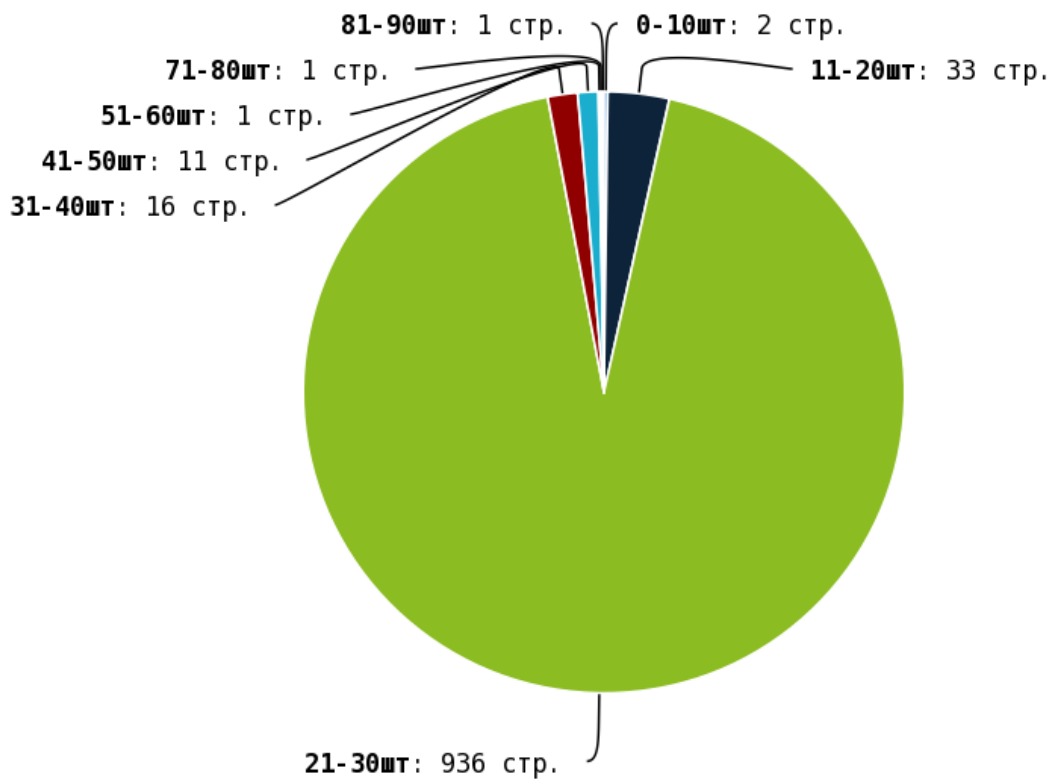

NoFollow — закрытые для индексации ссылки, сообщающие роботу, что их не нужно учитывать, однако для пользователей ссылки останутся рабочими.

Локальные входящие ссылки

Локальные исходящие ссылки

Число внутренних ссылок с nofollow составляет — 1.