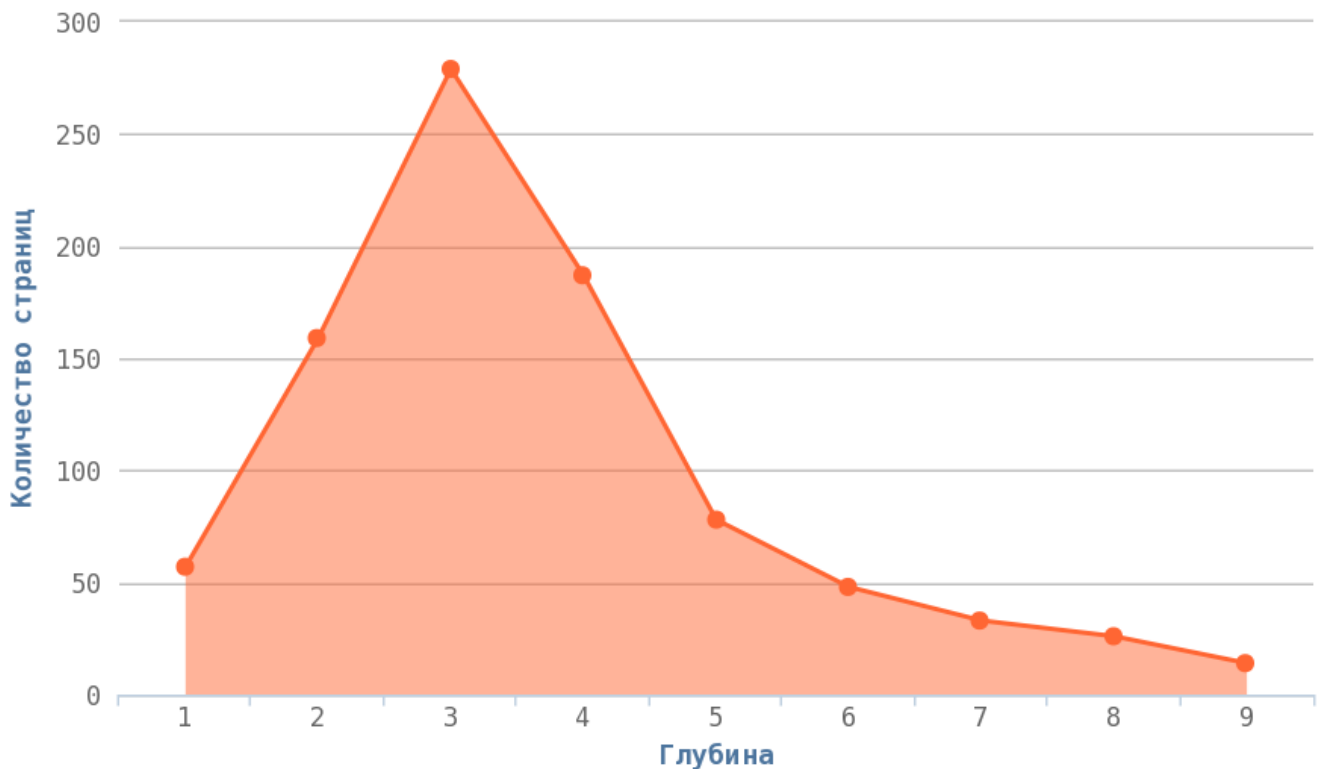

Глубины страниц

❗ Максимальная глубина равна 16. Следует преобразовать структуру сайта, чтобы максимальный уровень глубины на сайте был не более 3.

Страницы на уровне глубины более 3 кликов:

Приложение: [Список страниц](#)

💡 Уровень глубины страниц сильно влияет на поведенческие факторы пользователей. Оптимальный максимальный уровень вложенности от главной страницы — 3 клика. Это означает, что с главной страницы пользователь может переместиться на любую страницу вашего сайта, сделав всего 3 перехода.

Внутренние ссылки

---

i Ссылка — запись в документе, указывающая на другую его часть или на другой документ. Ссылки нужны для связи страниц друг с другом, а также для передачи характеристик от одних страниц другим.