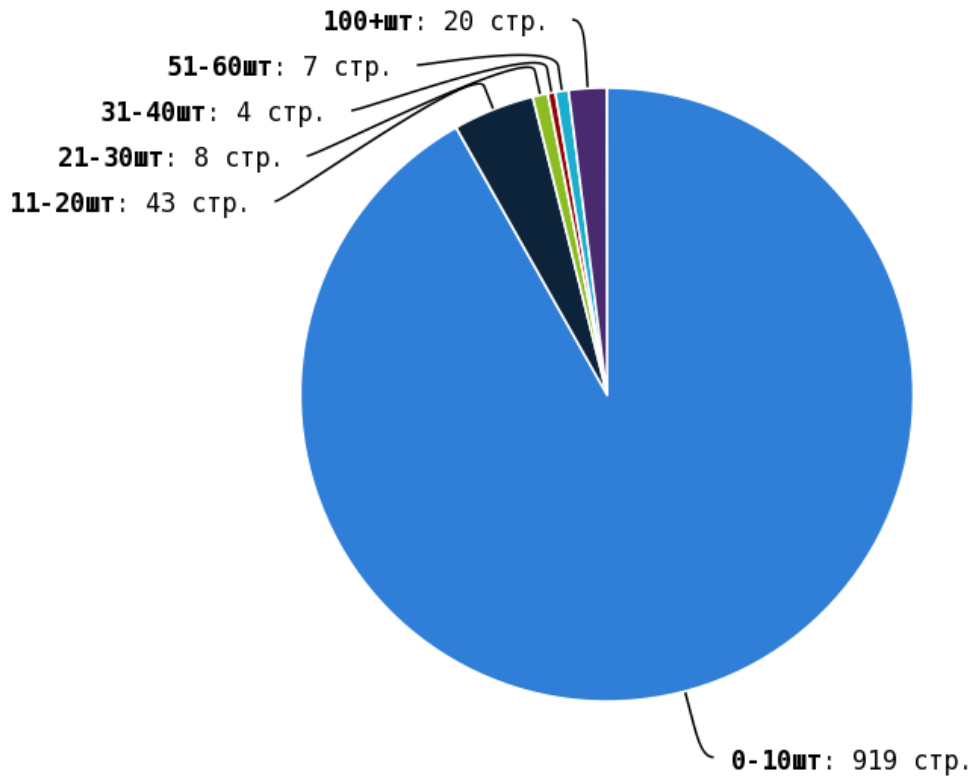

NoFollow — закрытые для индексации ссылки, сообщающие роботу, что их не нужно учитывать, однако для пользователей ссылки останутся рабочими.

Локальные входящие ссылки

Локальные исходящие ссылки

Число внутренних ссылок с nofollow составляет — 1.