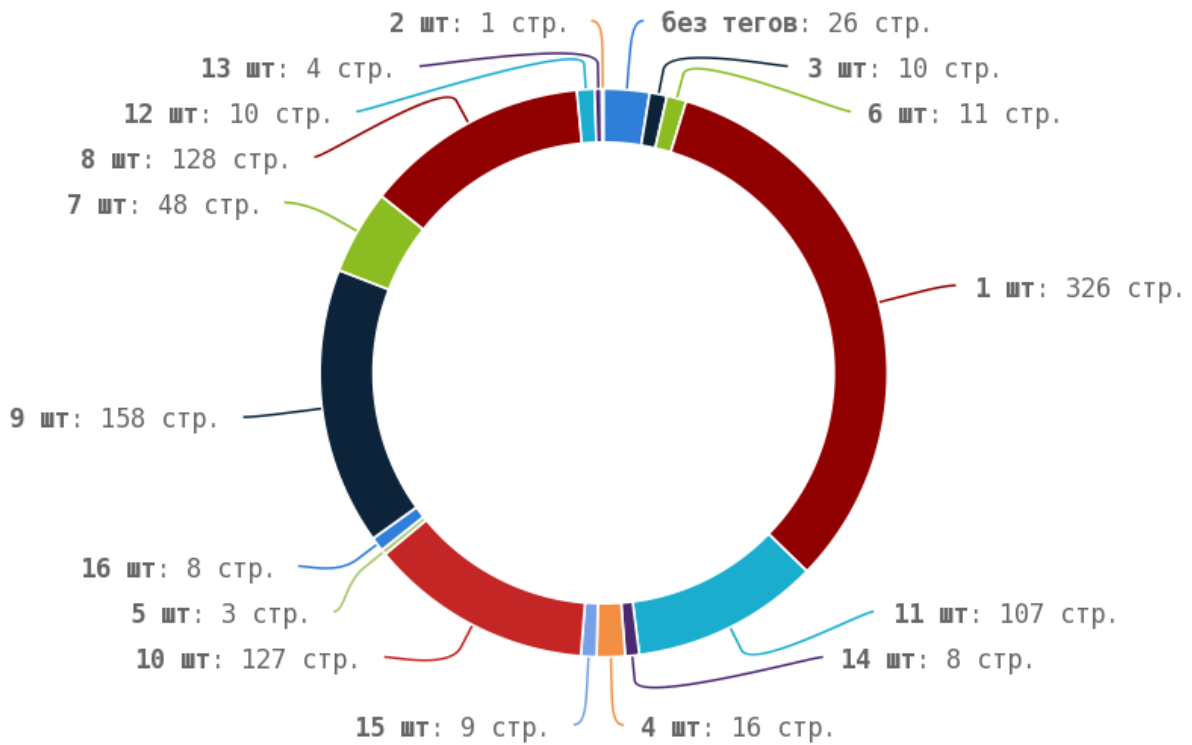

Распределение тегов <B> по страницам сайта