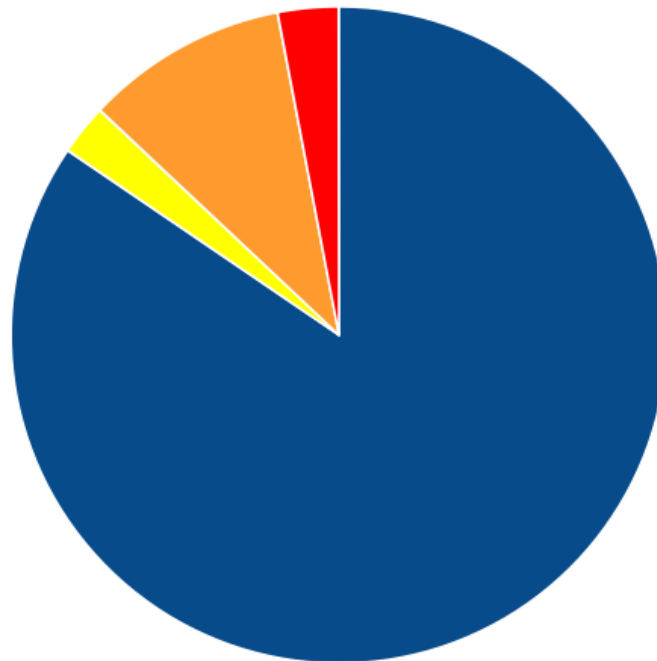

Отчёт по анализу контента

i Наличие дублей контента является **грубой ошибкой** оптимизации. За содержание вашего интернет-представительства вы несёте полную ответственность. Кроме того, дублирование размывает ссылочный вес на определённую запись, которую, оптимизируя, вы пытались продвинуть в топ, как целевую страницу.

Дубликаты контента на сайте

■ Уникальные ■ Похожие ■ Очень похожие ■ Дубликаты

🚩 Дубликатов страниц - 155.

💡 Проверьте страницы с дубликатами контента:

Приложение: [Таблица дубликатов](#)