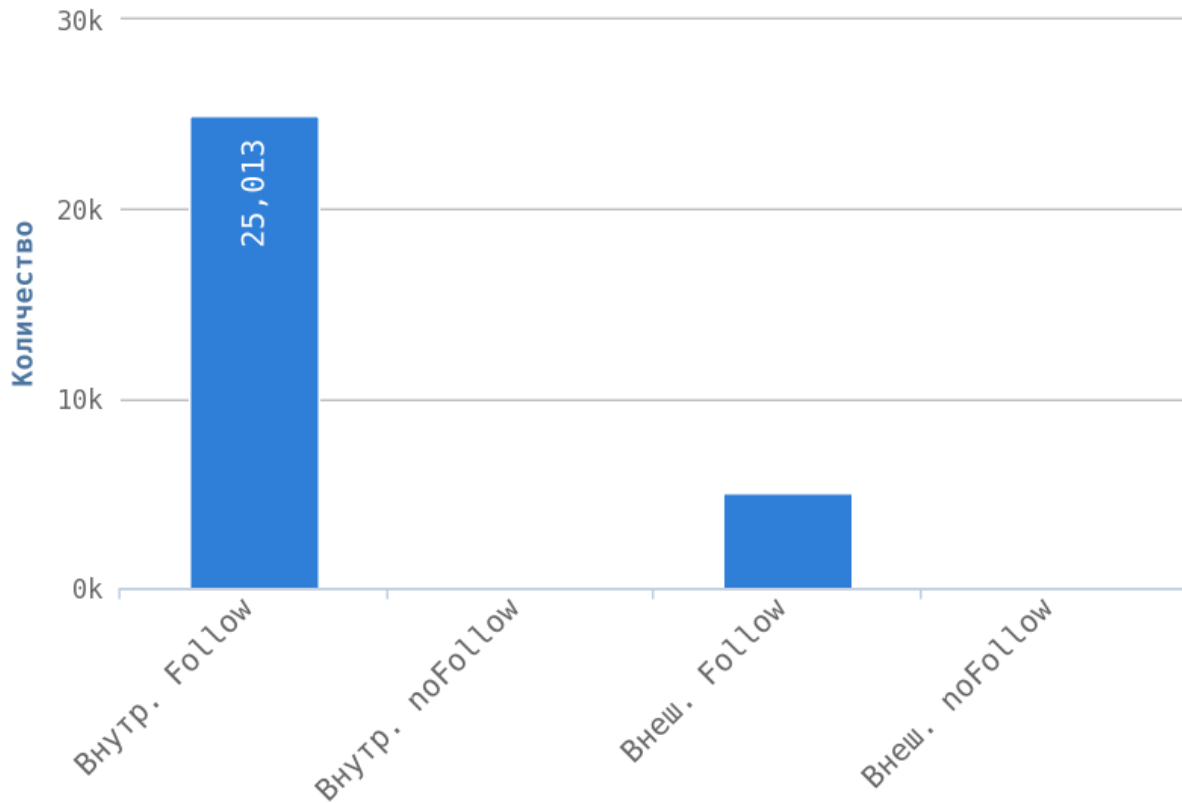

Типы ссылок на сайте

Ссылки на вашем сайте могут содержать тег «rel=» с помощью которого вы можете закрывать ссылки от индексации поисковыми роботами.

Follow — открытые для индексации ссылки. Робот может без препятствий перемещаться по ним и индексировать.

NoFollow — закрытые для индексации ссылки, сообщающие роботу, что их не нужно учитывать, однако для пользователей ссылки останутся рабочими.