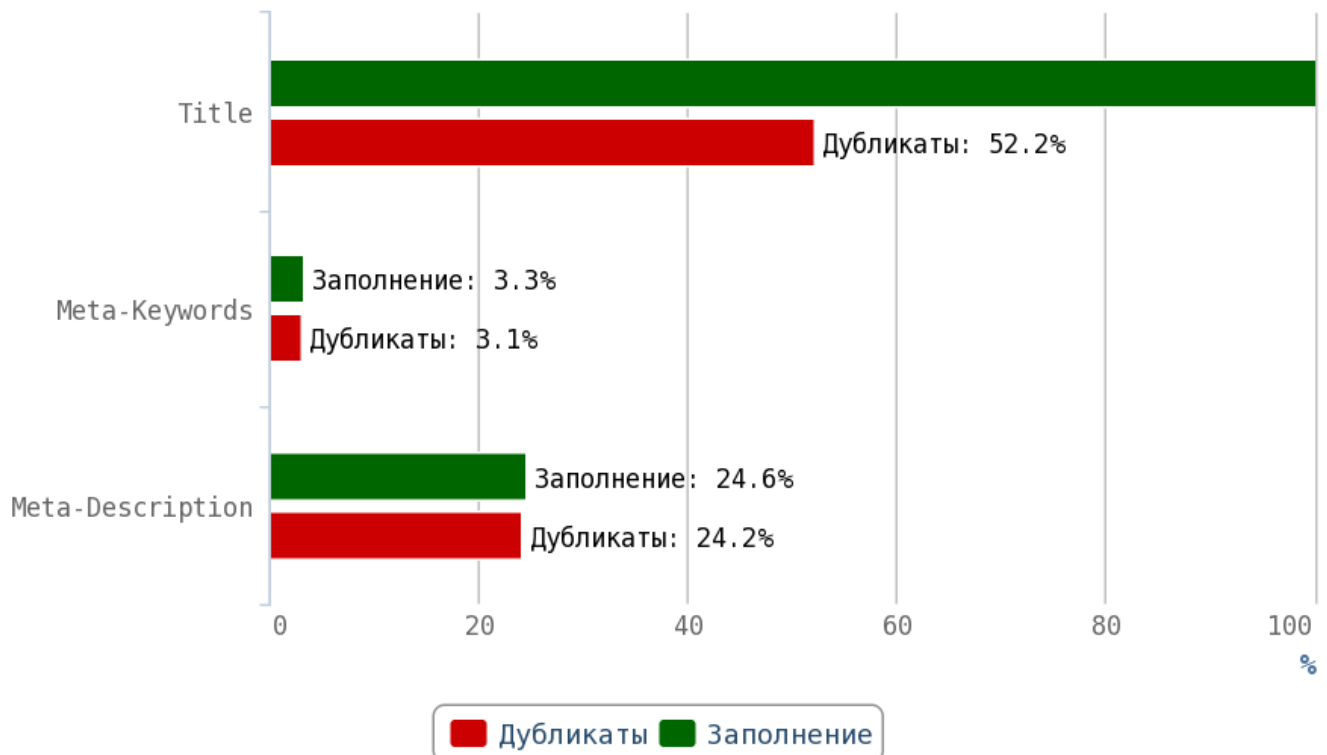

Заполнение и дубликаты тегов Title, Meta-Keywords, Meta-Description

Пустые теги

i Заполненные мета-теги положительно влияют на восприятие страницы поисковым роботом.

■ Число страниц с пустыми Title составляет — 0.

■ Число страниц с пустыми Description составляет — 754.

💡 Заполните тег description на страницах:

<http://dinastia-stv.ru/catalog/houses/chast-doma.html>
<http://dinastia-stv.ru/catalog/zemlya/pod-izhs.html>
<http://dinastia-stv.ru/catalog/zemlya/dachnyy-uchastok.html>
<http://dinastia-stv.ru/vakansii/>
<http://dinastia-stv.ru/about/>
<http://dinastia-stv.ru/catalog/commerc/ofisnye-pomeshcheniya.html>
<http://dinastia-stv.ru/catalog/houses/doma.html>
<http://dinastia-stv.ru/catalog/kvartiry/2-komnatnaya-kvartira-60-kv-m_438.html>
<http://dinastia-stv.ru/ur-podderjka/>
<http://dinastia-stv.ru/catalog/commerc/torgovye-pomeshcheniya.html>
<http://dinastia-stv.ru/catalog/kvartiry/kvartiry-v-novostroykakh.html>
<http://dinastia-stv.ru/catalog/kvartiry/2-komnatnaya-kvartira-47-kv-m_1004.html>
<http://dinastia-stv.ru/catalog/houses/dom-150-kv-m_471.html>
<http://dinastia-stv.ru/catalog/zemlya/zemelnyy-uchastok-5-2-sotok_293.html>
<http://dinastia-stv.ru/catalog/kvartiry/vse-kvartiry.html>