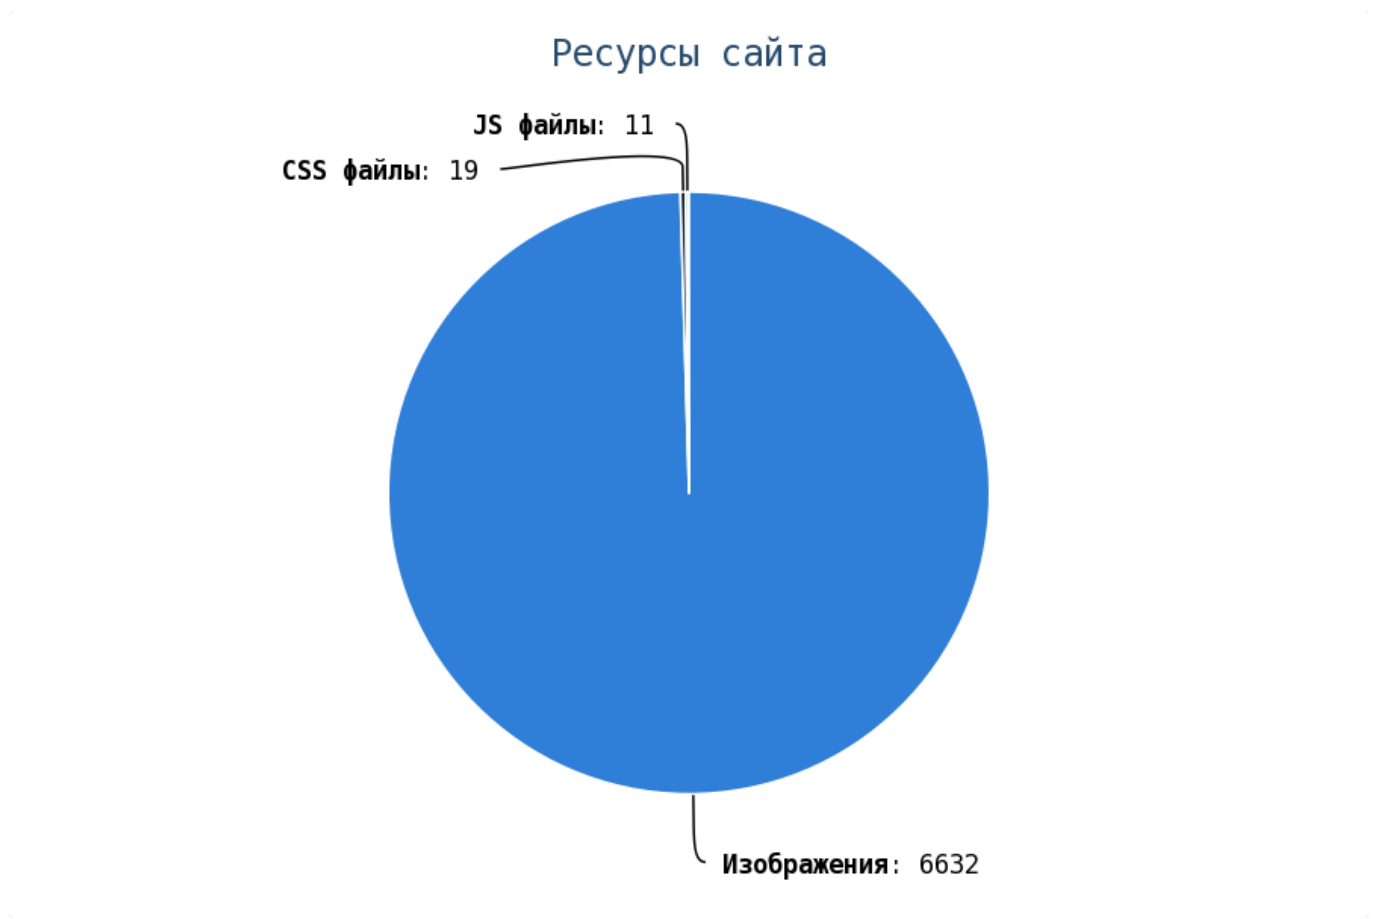

Отчёт по ресурсам

i Ресурсы на вашем сайте — это изображения, подключаемые CSS-стили, шрифты, JS-файлы и т. д. В отчёте также представлены внешние ссылки на сторонние ресурсы. Важно, чтобы все они корректно загружались и отображались, поскольку ресурсы участвуют в корректном формировании страниц.

i Всего ресурсов найдено на сайте: 6662.

❌ ошибок изображений (img src): 15.

💡 Проверьте ссылки на следующие изображения:

Приложение: [Список ошибок](#)

✅ ошибок CSS файлов (link href): 0.

✅ ошибок Javascript файлов (script src): 0.

✅ ошибок исходящих внешних ссылок: 0.

💡 Данные ресурсы могут серьёзно повлиять на выдачу вашего сайта в поисковых системах. Некорректная загрузка изображения или шрифта может дать сигнал поисковому роботу, что сайт недостаточно качественно разработан и не заслуживает места на первых страницах выдачи.