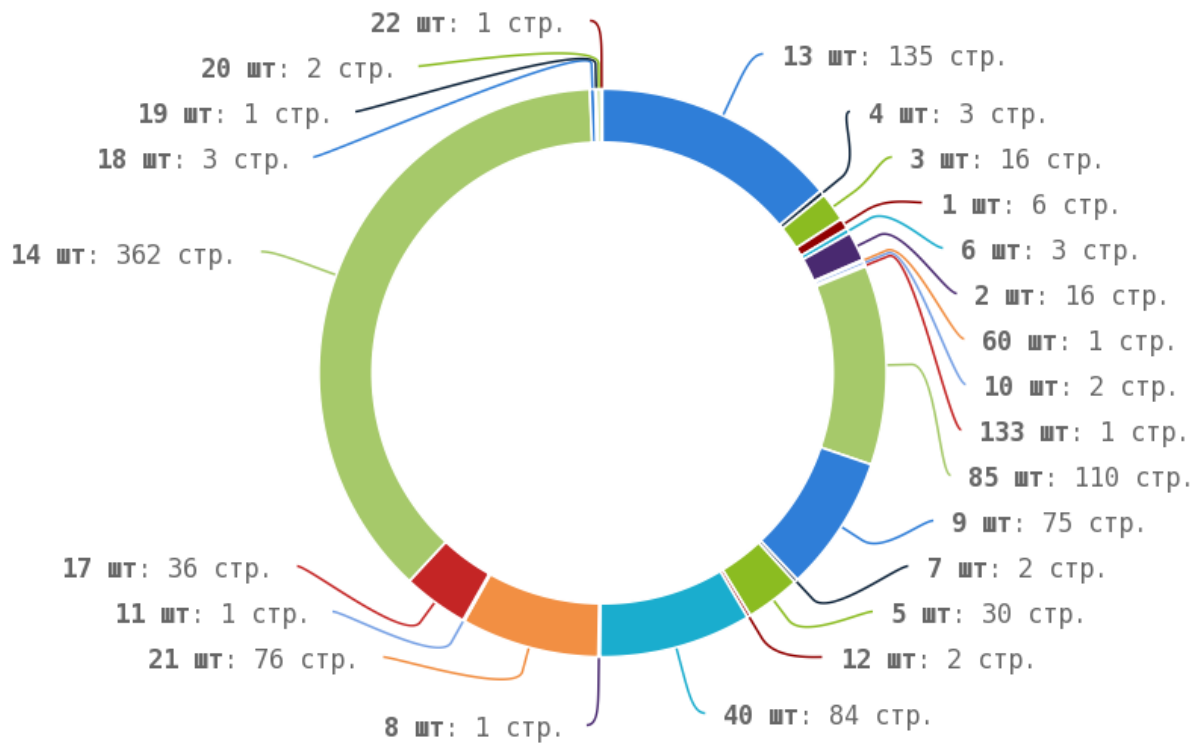

Распределение тегов <B> по страницам сайта