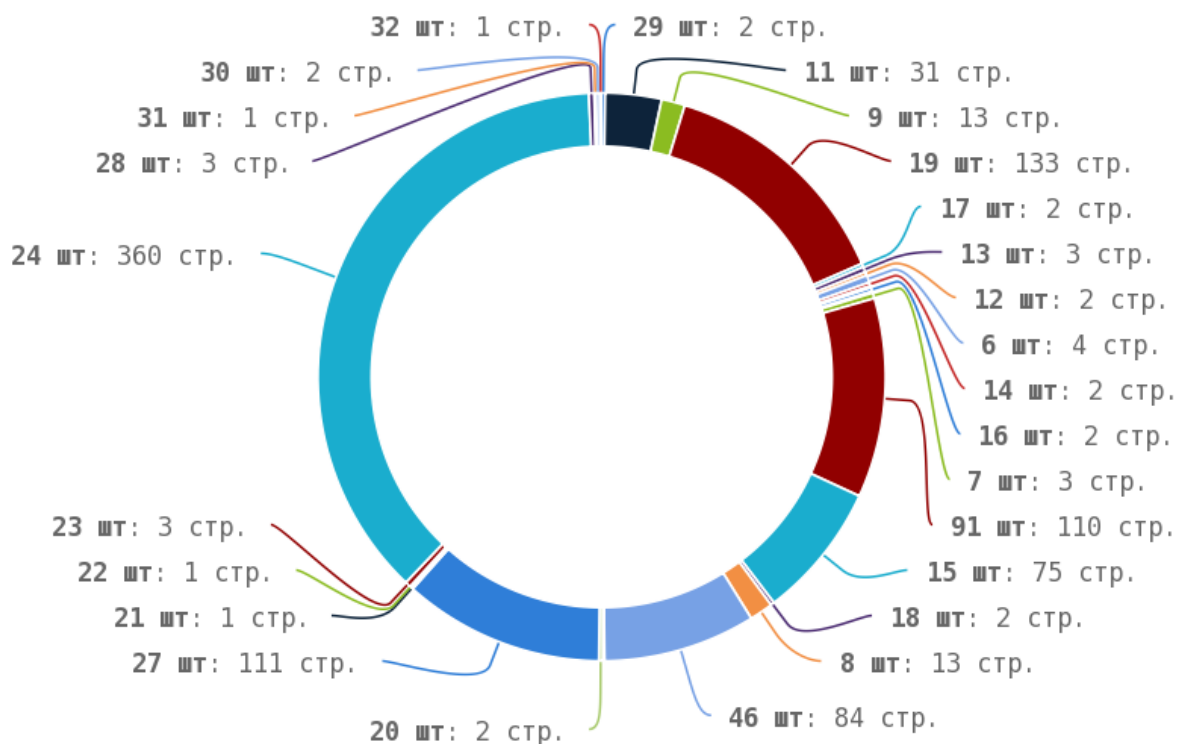

Распределение тегов <I> по страницам сайта

Число употреблений тега < em > превышено на страницах:

Приложение: [Список страниц](#)

Число употреблений тега < i > превышено на страницах:

Приложение: [Список страниц](#)

Грамотное использования представленных выше тегов поможет вам обратить внимание поисковой системы на наиболее важные части вашего сайта.

Используйте мета-теги – они помогут поисковому роботу определить тематику страницы, наиболее употребляемые слова, которые могут искать пользователи. Так же они отображают информацию при выдаче вашего сайта в поисковой системе.

Используйте теги в тексте – покажите поисковому роботу где началась статья, где в ней наиболее важная информация, разделите статью на абзацы.

Отчёт по обратным ссылкам

Динамика прироста и утраты ссылок (по данным majesticseo.com)