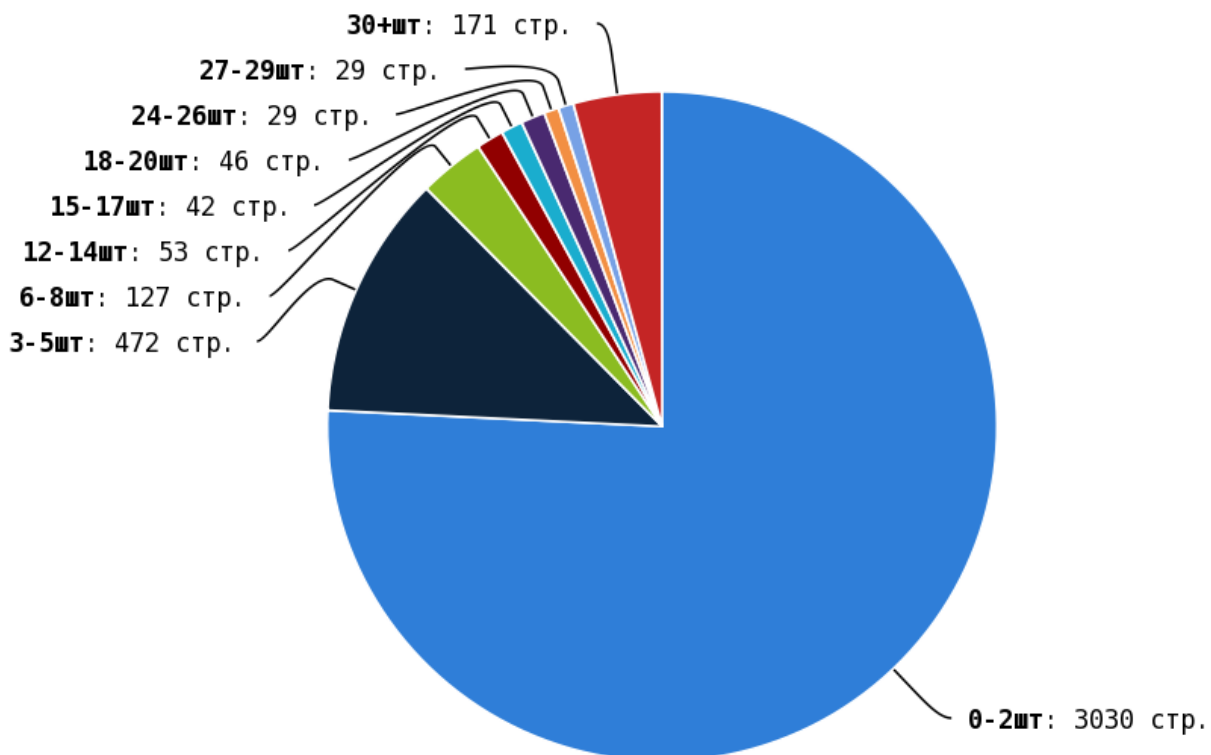

Число внутренних ссылок с nofollow составляет — 0.

Число внешних ссылок с nofollow составляет — 12000.

Проверьте страницы:

Приложение: [Список страниц](#)

Внешние исходящие ссылки

Число циклических ссылок составляет — 116.

Проверьте страницы:

Приложение: [Список страниц](#)

Число ссылок на страницы 404 (битых ссылок) составляет — 16398 Проверьте страницы:

Приложение: [Список страниц](#)

i Грамотная перелинковка страниц:

- улучшает ссылочный вес сайта, что повлияет на индексы ранжирования (ТИЦ, PR, AR), которые в последствии выведут ваш сайт в топ выдачи;
- положительно влияет на поведенческий фактор пользователей на сайте;
- позволяет пользователю быстро находить необходимую ему информацию.