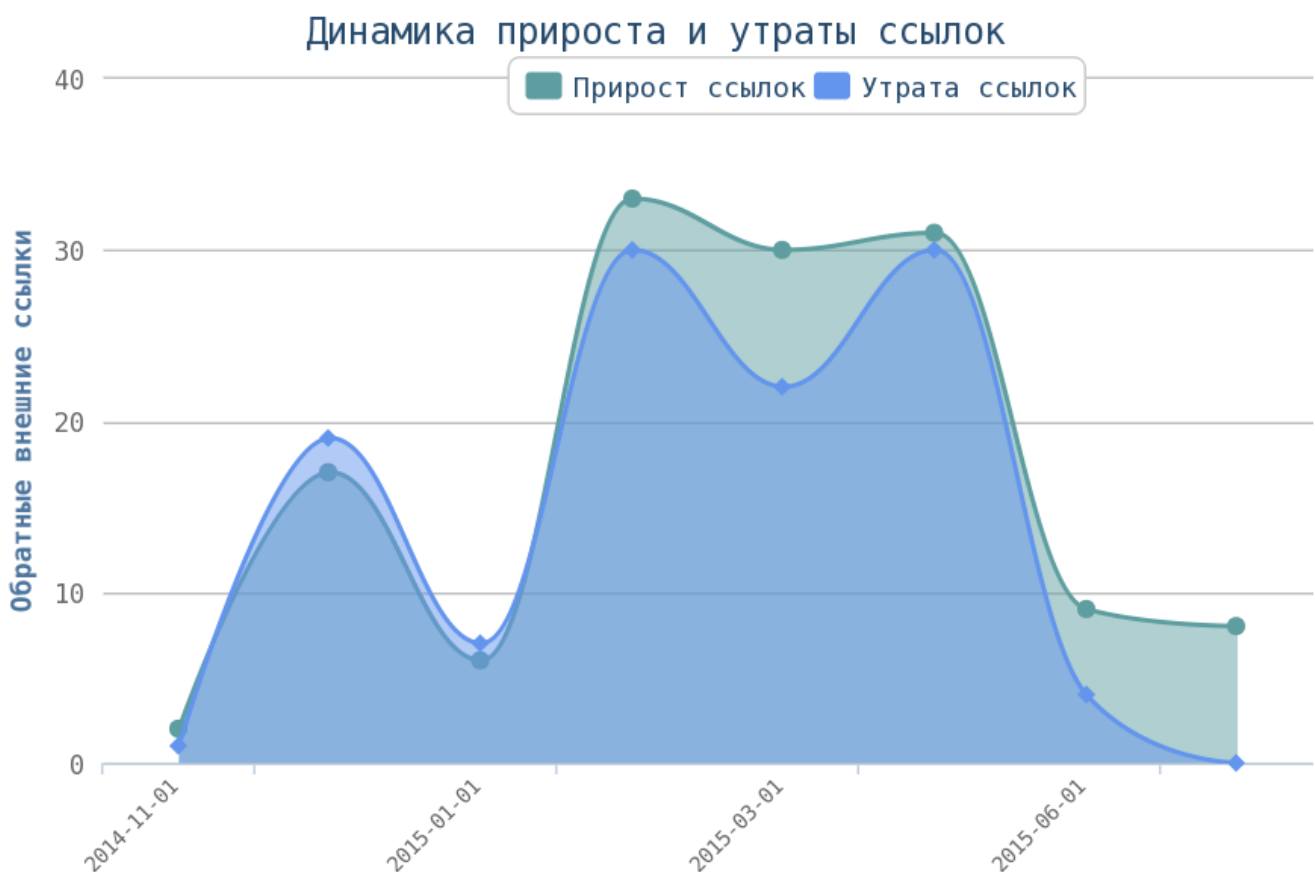

Число употреблений тега < em > на страницах сайта — в норме.

Число употреблений тега < i > на страницах сайта — в норме.

Грамотное использования представленных выше тегов поможет вам обратить внимание поисковой системы на наиболее важные части вашего сайта.

Используйте мета-теги – они помогут поисковому роботу определить тематику страницы, наиболее употребляемые слова, которые могут искать пользователи. Так же они отображают информацию при выдаче вашего сайта в поисковой системе.

Используйте теги в тексте – покажите поисковому роботу где началась статья, где в ней наиболее важная информация, разделите статью на абзацы.

Отчёт по обратным ссылкам

Динамика прироста и утраты ссылок (по данным majesticseo.com)

Характеристики:

- Число обратных ссылок: 136;
- Число ссылающихся доменов: 97;
- Число исходящих ссылок: 10008;
- Число исходящих доменов, на которые идут ссылки: 10.