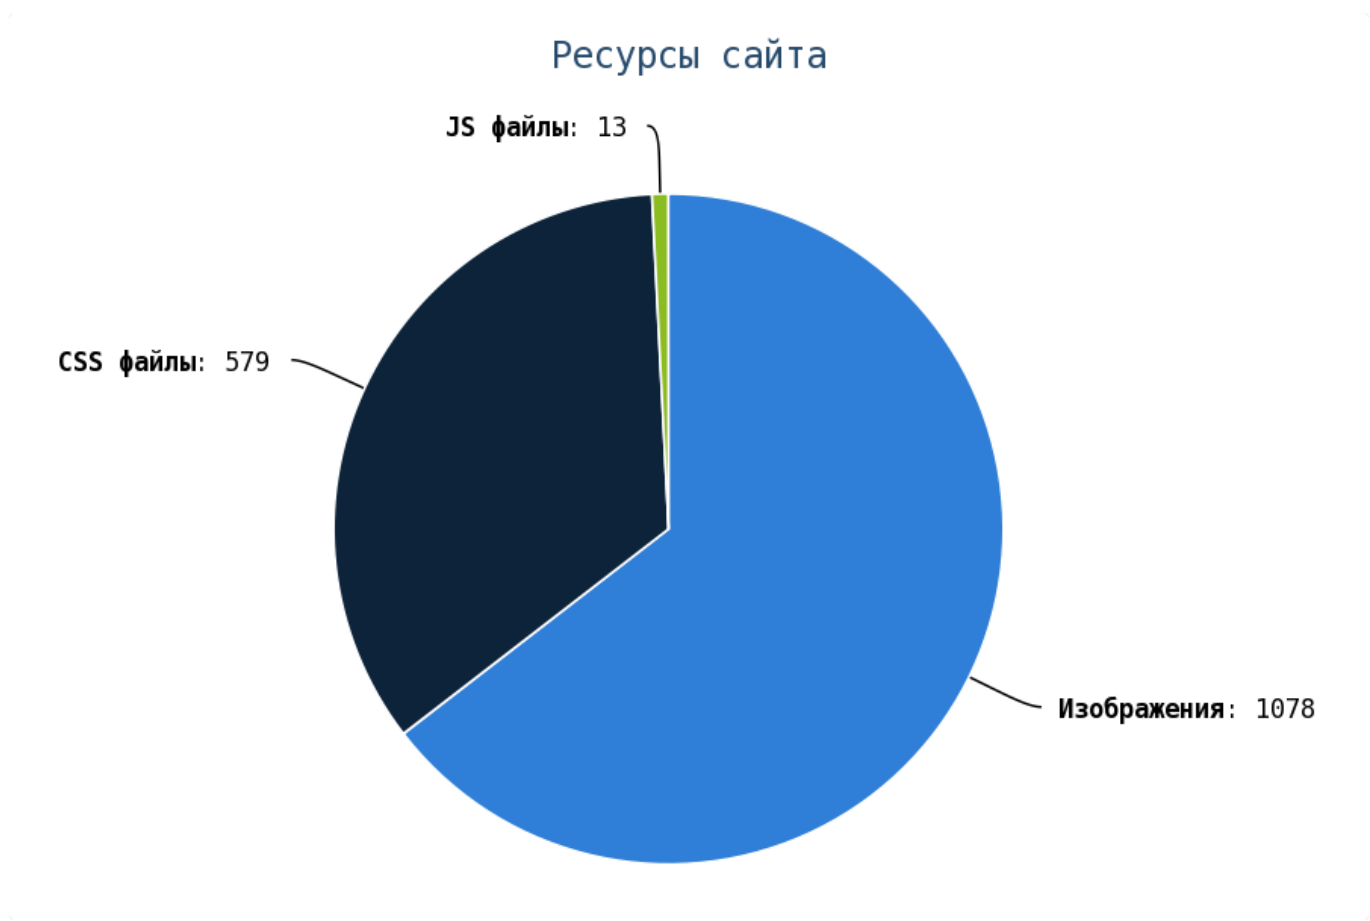

Отчёт по ресурсам

i Ресурсы на вашем сайте — это изображения, подключаемые CSS-стили, шрифты, JS-файлы и т. д. В отчёте также представлены внешние ссылки на сторонние ресурсы. Важно, чтобы все они корректно загружались и отображались, поскольку ресурсы участвуют в корректном формировании страниц.

i Всего ресурсов найдено на сайте: 1670.

🚩 ошибок изображений (img src): 655.

💡 Проверьте ссылки на следующие изображения:

Приложение: [Список ошибок](#)

🚩 ошибок CSS файлов (link href): 346.

💡 Проверьте ссылки на следующие CSS файлы:

Приложение: [Список ошибок](#)

🚩 ошибок Javascript файлов (script src): 7.

💡 Проверьте ссылки на следующие JavaScript файлы:

Приложение: [Список ошибок](#)