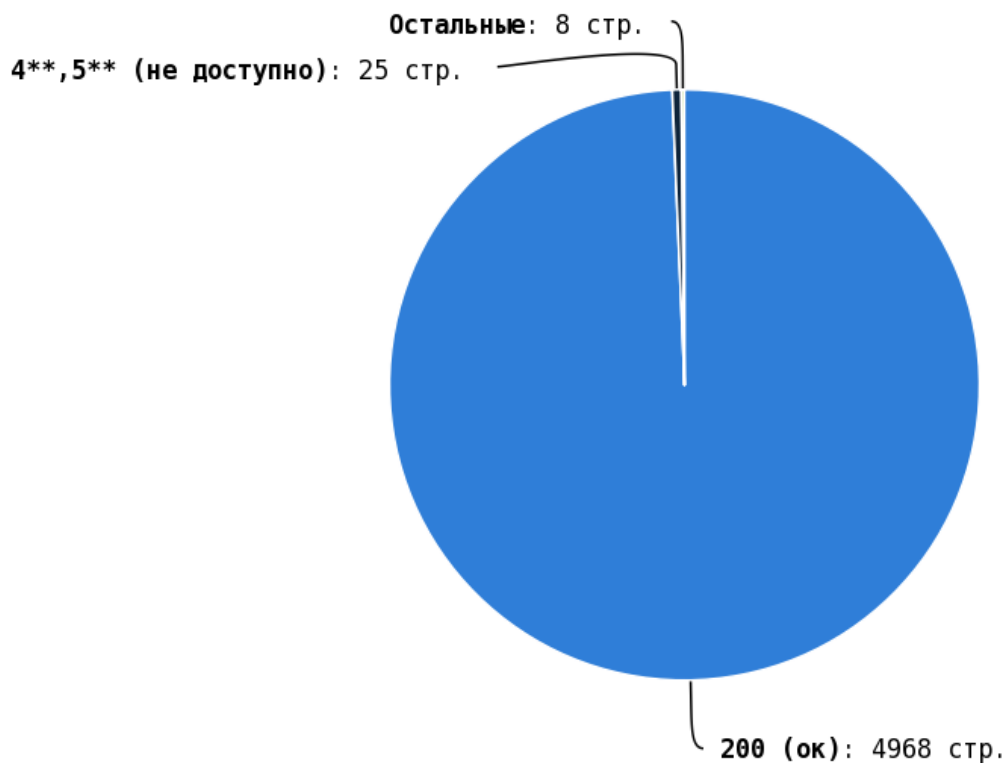

Коды ответа сервера

Коды ответа сайта

Код ответа 200 — 4968 стр.

Кодов 3** нет.

Сервер ответил не на все запросы — проверьте страницы:

[http://floors-outlet.ru/products?166=Стандартный 1290x159](http://floors-outlet.ru/products?166=Стандартный+1290x159)

<http://floors-outlet.ru/products?173=1.64&167=Серый>

<http://floors-outlet.ru/products?167=Серый&165=Матовая>

[http://floors-outlet.ru/products?171=Kaindl LOC&173=2.4](http://floors-outlet.ru/products?171=Kaindl+LOC&173=2.4)

<http://floors-outlet.ru/products?173=2.2&168=Хикори>

<http://floors-outlet.ru/products?172=Россия&153=14мм>

<http://floors-outlet.ru/products?153=8мм&173=2.2>

<http://floors-outlet.ru/products?173=6&172=Россия>

Число кодов ответа 4** = 25 проверьте страницы:

<http://floors-outlet.ru/products/80662h-laminat-fantasy-100-igrovaya-ploschadka-224m2->

<http://floors-outlet.ru/products/36351-laminat-classen-garden-4v-solnechnyj-dubmajorelle-oak-833-2058m2>

<http://floors-outlet.ru/products/36354-laminat-classen-garden-4v-medovyj-dubcrathes-oak-833-2058m2>

<http://floors-outlet.ru/products/29993-extravagant-tradition-oreh-1646m2>

<http://floors-outlet.ru/products/36353-laminat-classen-garden-4v-svintsovyj-dublante-oak-833-2058m>