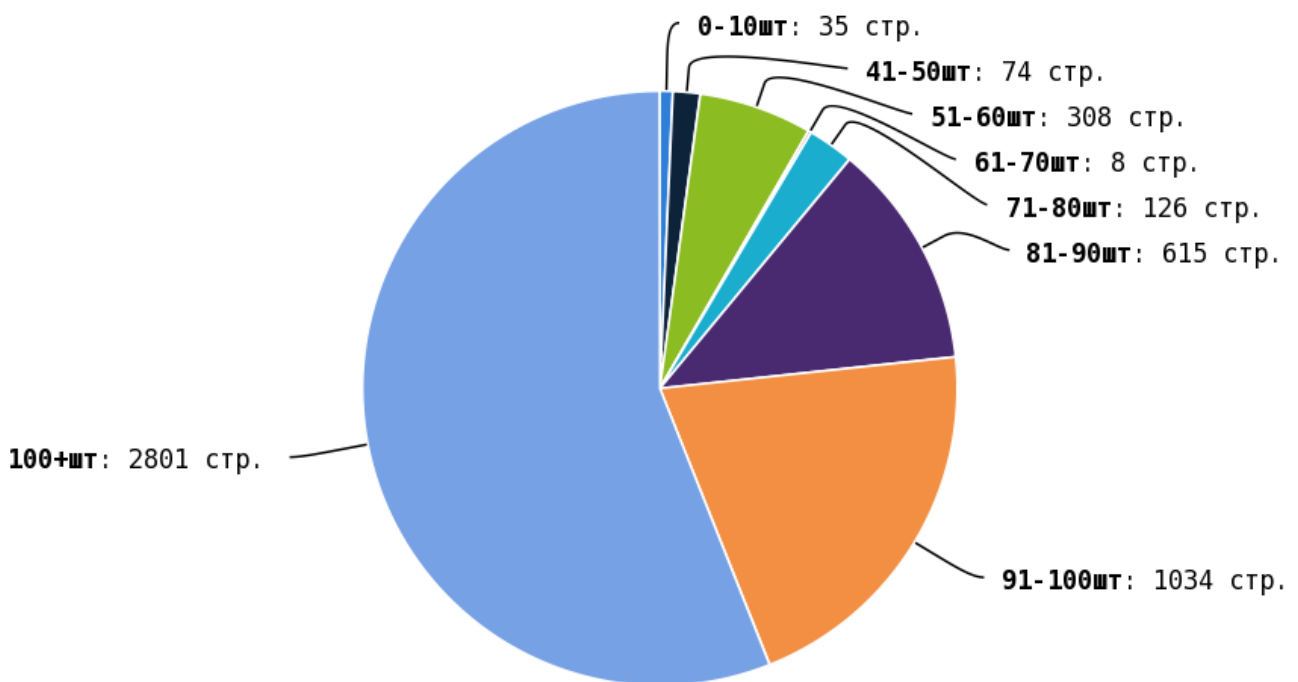

NoFollow — закрытые для индексации ссылки, сообщающие роботу, что их не нужно учитывать, однако для пользователей ссылки останутся рабочими.

Локальные входящие ссылки

Локальные исходящие ссылки

Число внутренних ссылок с nofollow составляет — 0.