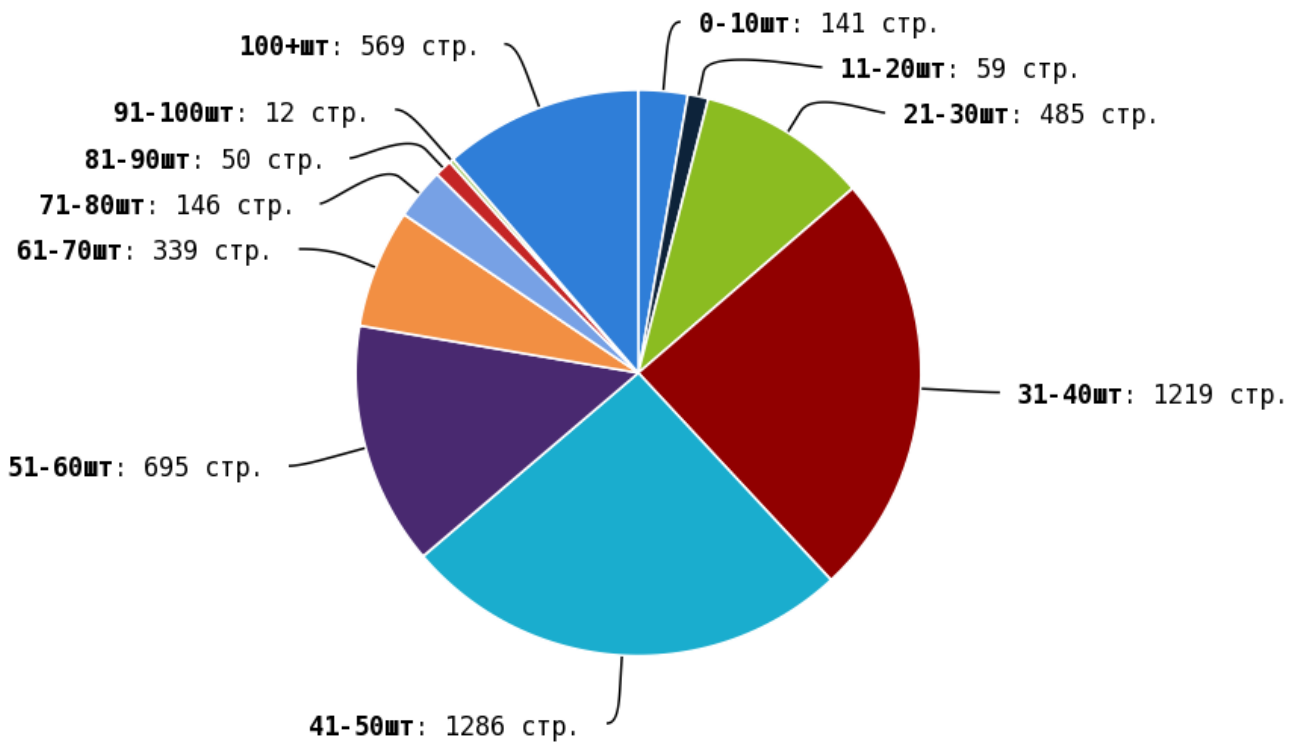

NoFollow — закрытые для индексации ссылки, сообщающие роботу, что их не нужно учитывать, однако для пользователей ссылки останутся рабочими.

Локальные входящие ссылки

Локальные исходящие ссылки

Число внутренних ссылок с nofollow составляет — 0.