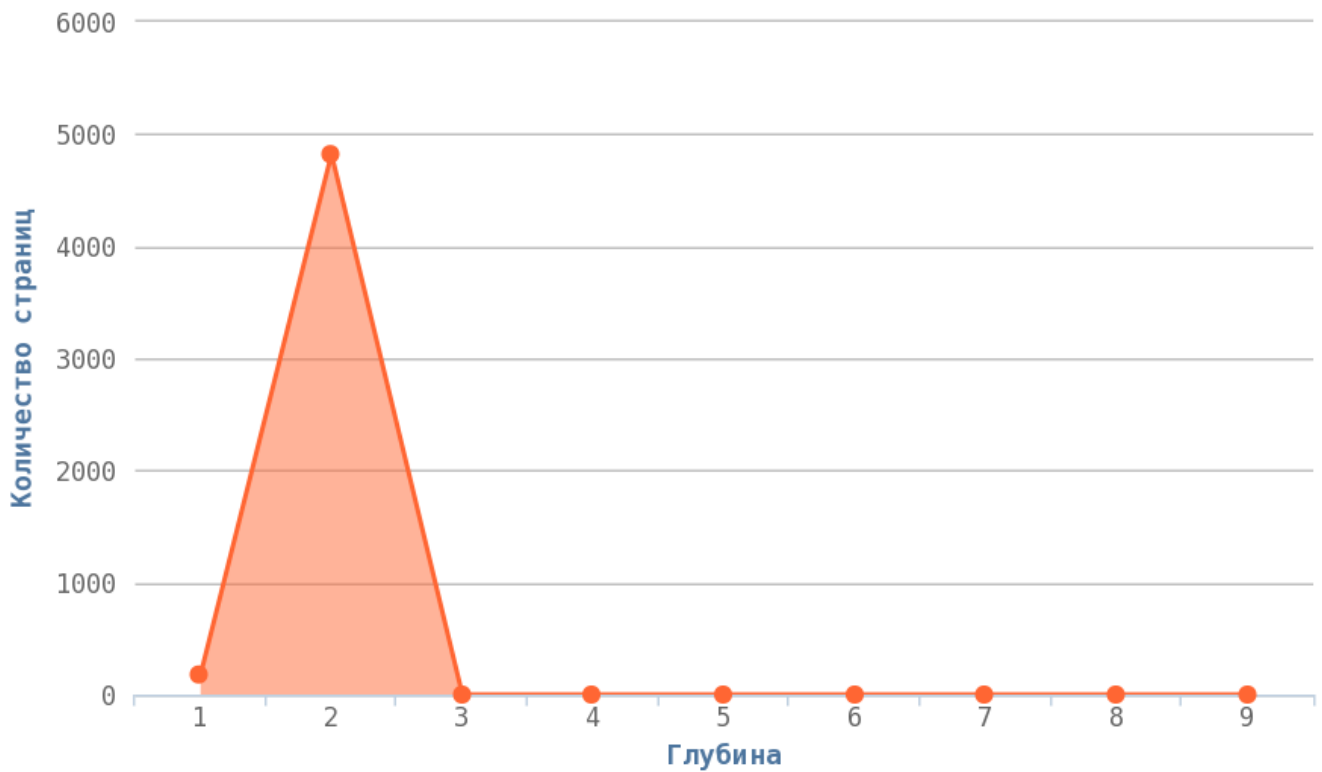

Глубины страниц

Максимальная глубина равна 2.

Уровень глубины страниц сильно влияет на поведенческие факторы пользователей. Оптимальный максимальный уровень вложенности от главной страницы — 3 клика. Это означает, что с главной страницы пользователь может переместиться на любую страницу вашего сайта, сделав всего 3 перехода.

Внутренние ссылки

Ссылка — запись в документе, указывающая на другую его часть или на другой документ. Ссылки нужны для связи страниц друг с другом, а также для передачи характеристик от одних страниц другим.