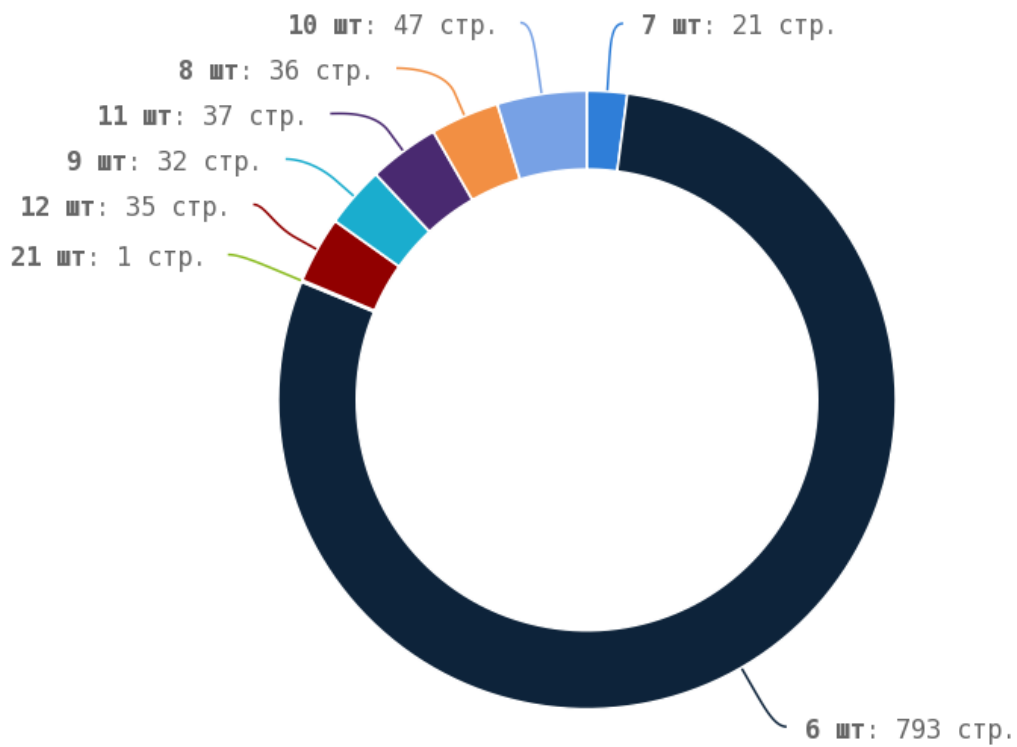

Распределение тегов <B> по страницам сайта