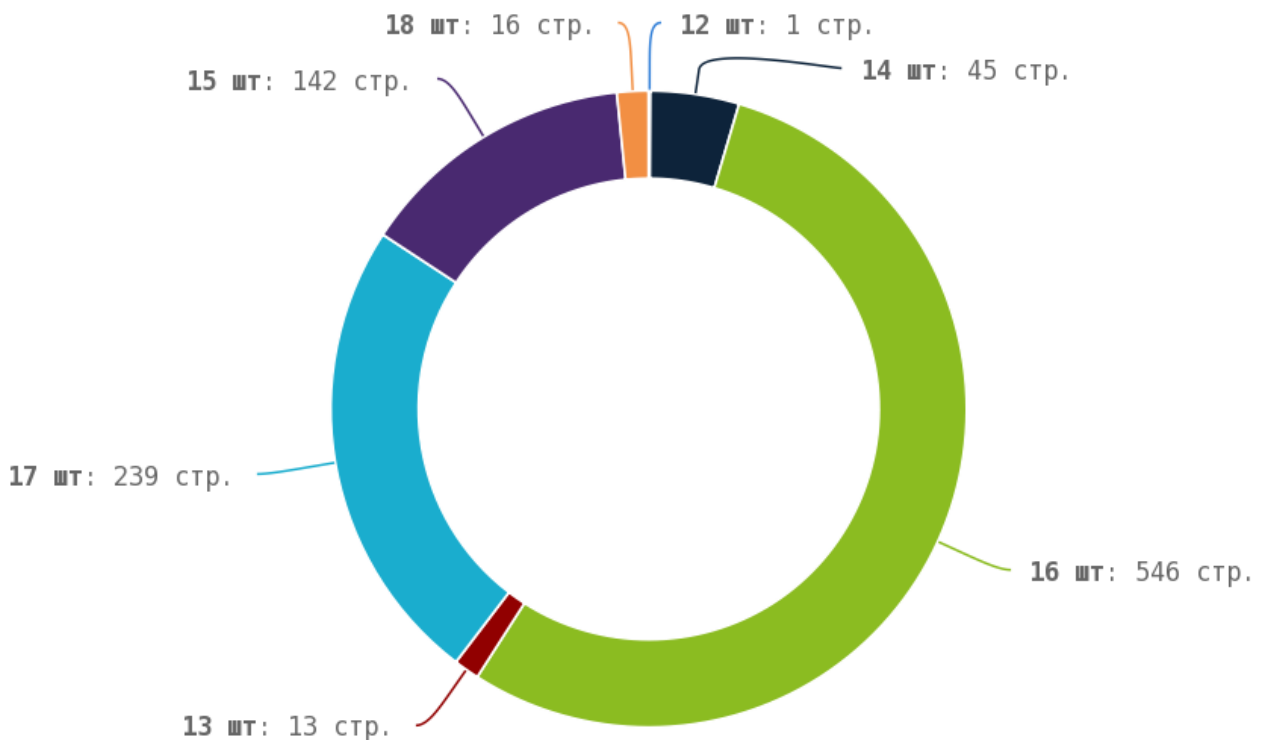

Распределение тегов <I> по страницам сайта

■ Число употреблений тега <em> на страницах сайта — в норме.

■ Число употреблений тега <i> превышено на страницах:

Приложение: [Список страниц](#)

💡 Грамотное использования представленных выше тегов поможет вам обратить внимание поисковой системы на наиболее важные части вашего сайта.

Используйте мета-теги – они помогут поисковому роботу определить тематику страницы, наиболее употребляемые слова, которые могут искать пользователи. Так же они отображают информацию при выдаче вашего сайта в поисковой системе.

Используйте теги в тексте – покажите поисковому роботу где началась статья, где в ней наиболее важная информация, разделите статью на абзацы.

Отчёт по обратным ссылкам

i Динамика прироста и утраты ссылок (по данным majesticseo.com)

Характеристики:

- Число обратных ссылок: 1463;