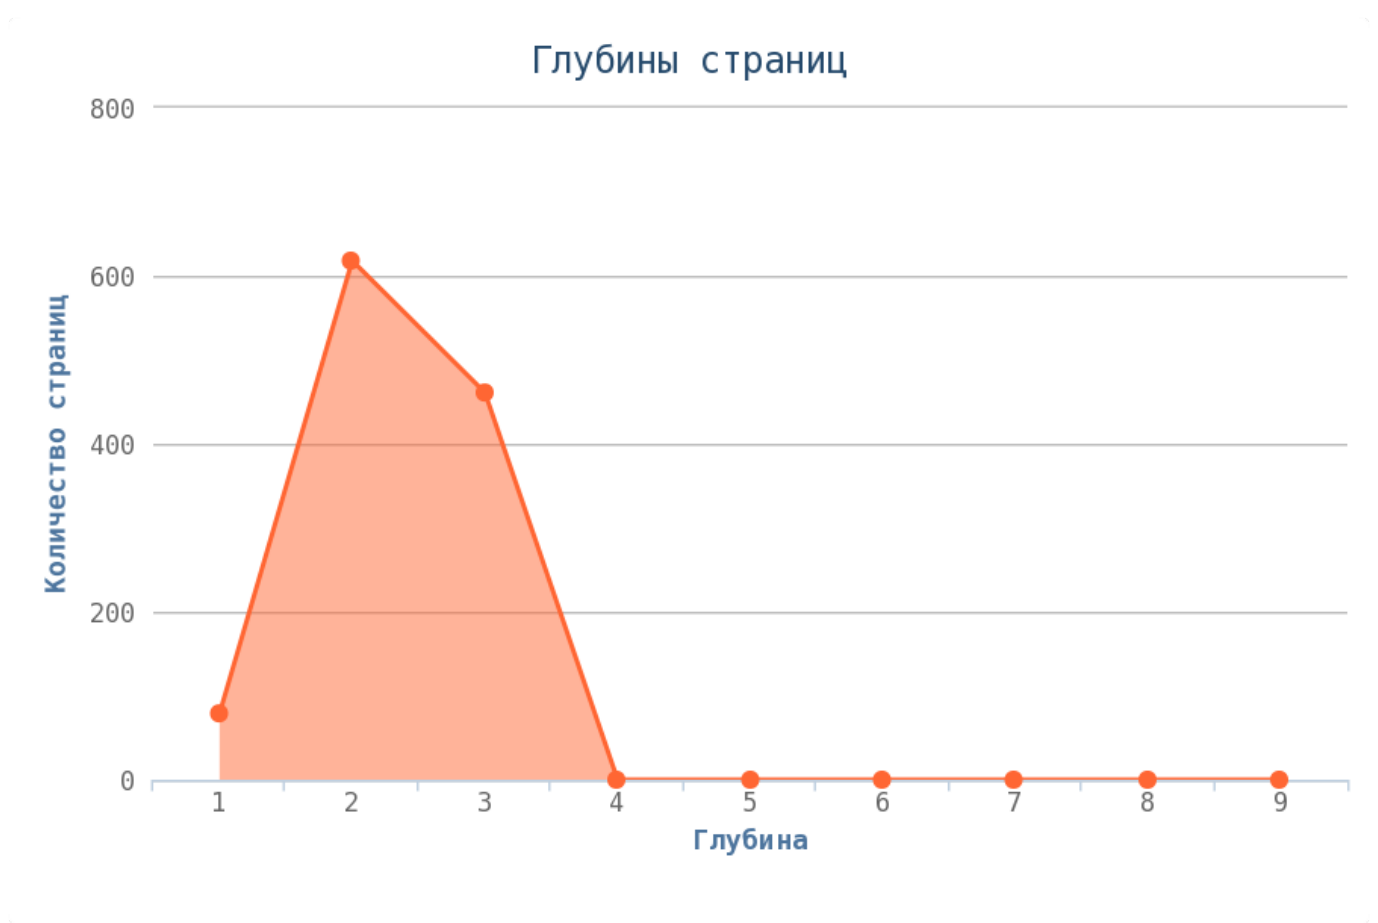

или иной страницы сайта. Лёгкость обнаружения информации находится в принципиальной зависимости от глубины сайта. Малая глубина может привести к переизбытку информации для пользователя на одной странице и тем самым понизит её рейтинг в глазах пользователя.

Максимальная глубина равна 3.

Уровень глубины страниц сильно влияет на поведенческие факторы пользователей. Оптимальный максимальный уровень вложенности от главной страницы — 3 клика. Это означает, что с главной страницы пользователь может переместиться на любую страницу вашего сайта, сделав всего 3 перехода.

Внутренние ссылки

Ссылка — запись в документе, указывающая на другую его часть или на другой документ. Ссылки нужны для связи страниц друг с другом, а также для передачи характеристик от одних страниц другим.