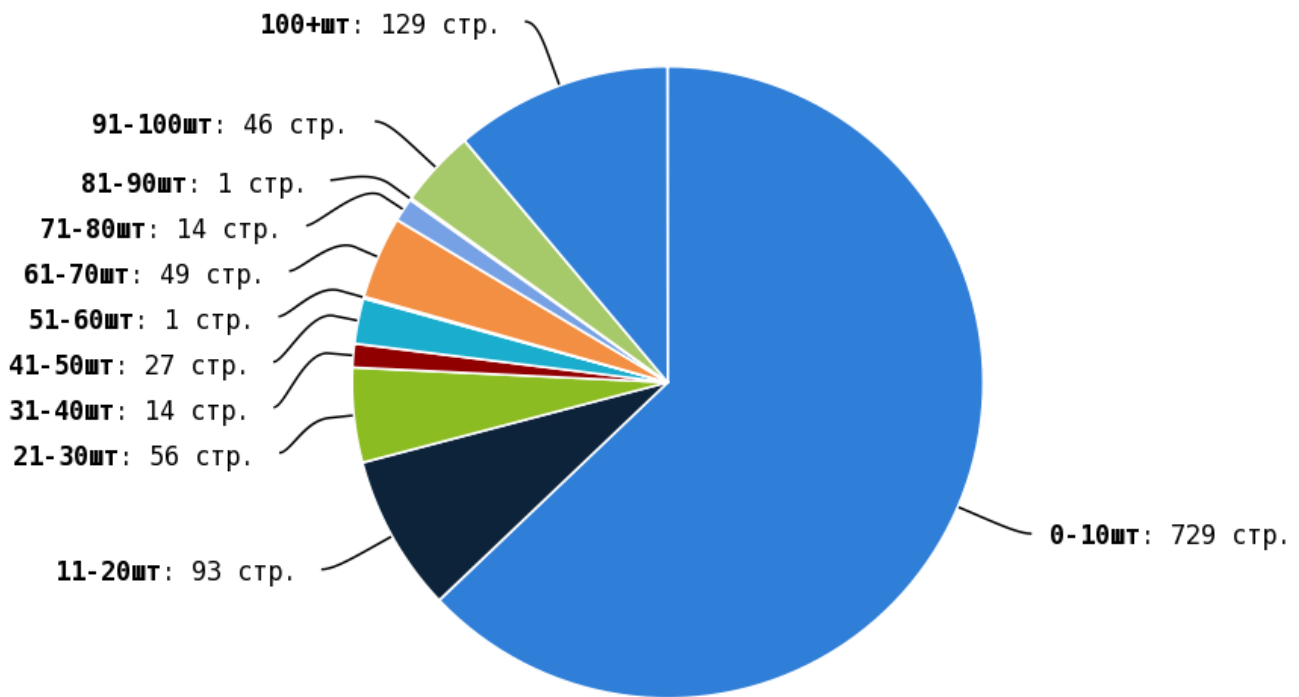

NoFollow — закрытые для индексации ссылки, сообщающие роботу, что их не нужно учитывать, однако для пользователей ссылки останутся рабочими.

Локальные входящие ссылки

Локальные исходящие ссылки

Число внутренних ссылок с nofollow составляет — 0.