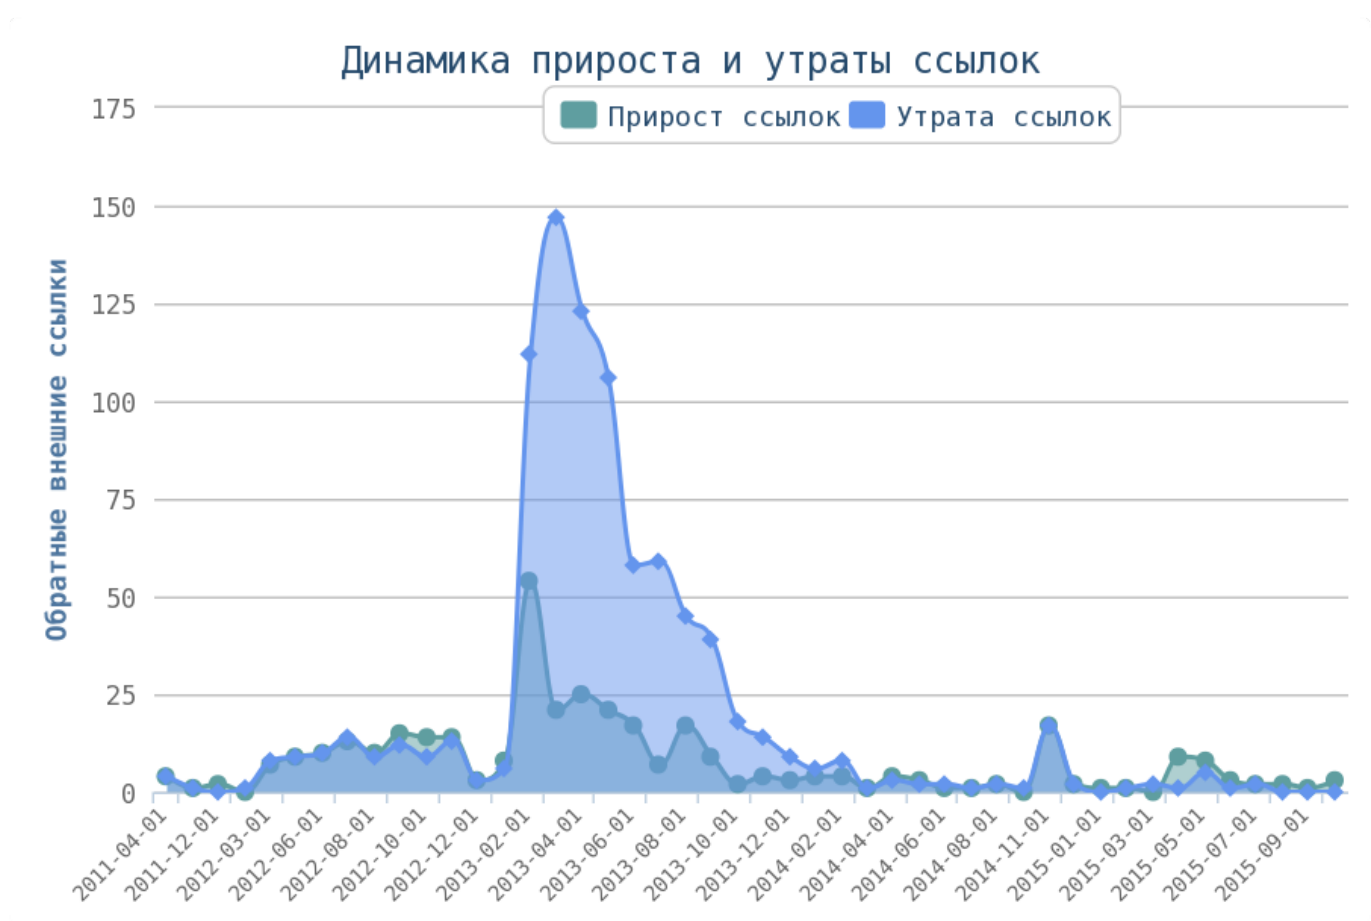

Число употреблений тега < em > на страницах сайта — в норме.

Число употреблений тега < i > превышено на страницах:

Приложение: [Список страниц](#)

Грамотное использования представленных выше тегов поможет вам обратить внимание поисковой системы на наиболее важные части вашего сайта.

Используйте мета-теги – они помогут поисковому роботу определить тематику страницы, наиболее употребляемые слова, которые могут искать пользователи. Так же они отображают информацию при выдаче вашего сайта в поисковой системе.

Используйте теги в тексте – покажите поисковому роботу где началась статья, где в ней наиболее важная информация, разделите статью на абзацы.

Отчёт по обратным ссылкам

Динамика прироста и утраты ссылок (по данным majesticseo.com)

Характеристики:

- Число обратных ссылок: 359;
- Число ссылающихся доменов: 121;
- Число исходящих ссылок: 506;