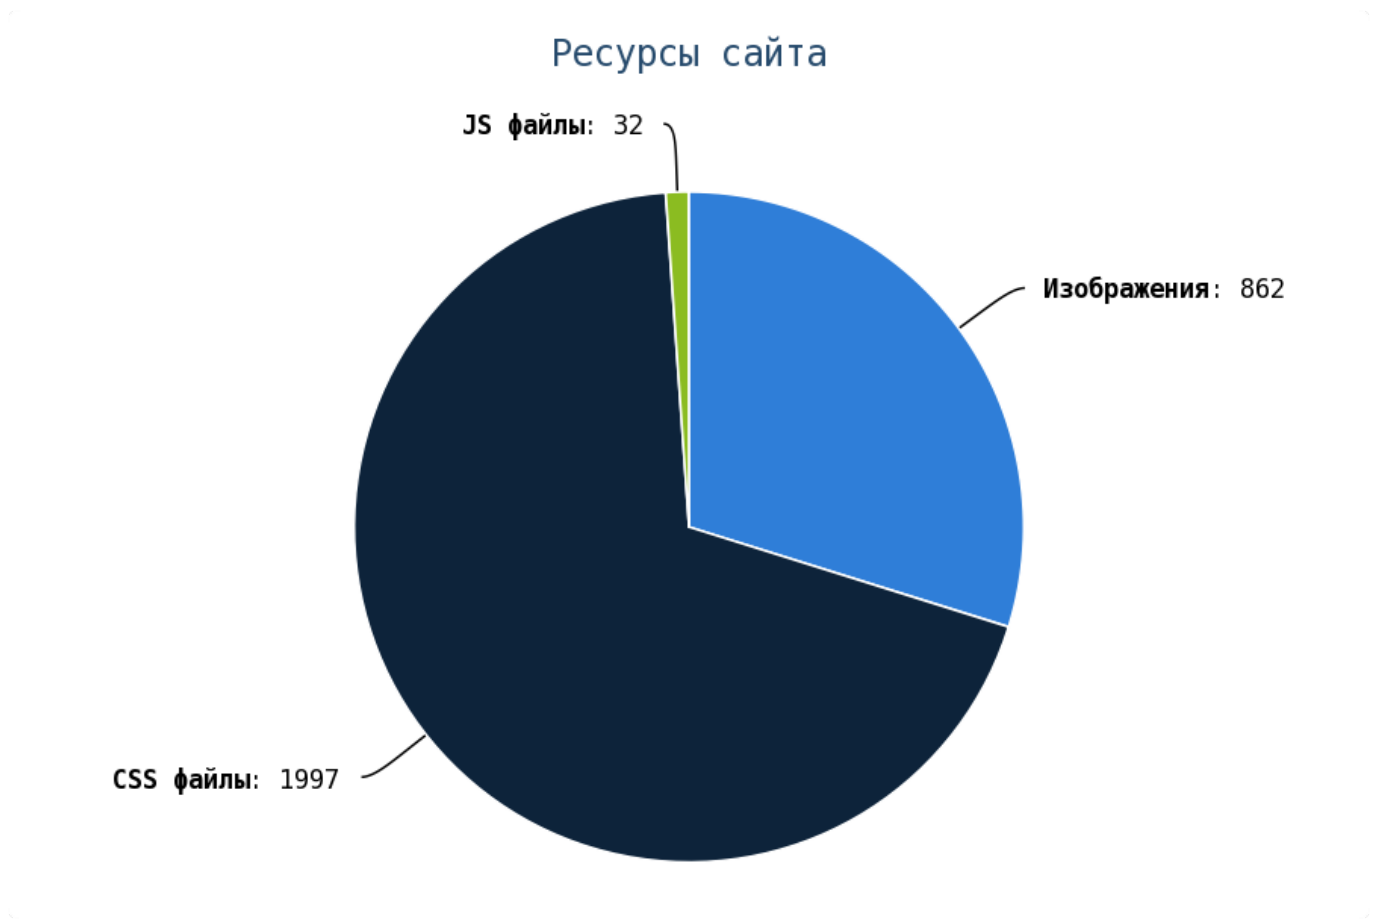

Отчёт по ресурсам

i Ресурсы на вашем сайте — это изображения, подключаемые CSS-стили, шрифты, JS-файлы и т. д. В отчёте также представлены внешние ссылки на сторонние ресурсы. Важно, чтобы все они корректно загружались и отображались, поскольку ресурсы участвуют в корректном формировании страниц.

i Всего ресурсов найдено на сайте: 2891.

❗ ошибок изображений (img src): 443.

💡 Проверьте ссылки на следующие изображения:

Приложение: [Список ошибок](#)

❗ ошибок CSS файлов (link href): 1163.

💡 Проверьте ссылки на следующие CSS файлы:

Приложение: [Список ошибок](#)

❗ ошибок Javascript файлов (script src): 30.

💡 Проверьте ссылки на следующие JavaScript файлы:

Приложение: [Список ошибок](#)