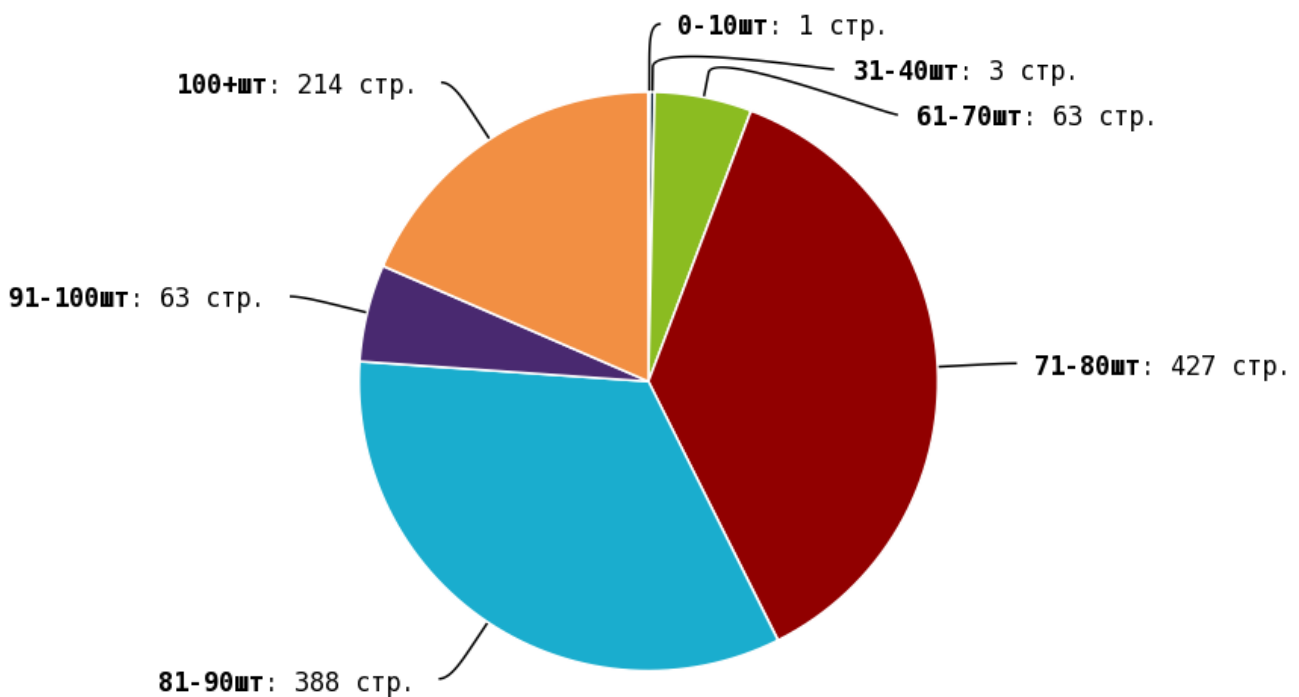

NoFollow — закрытые для индексации ссылки, сообщающие роботу, что их не нужно учитывать, однако для пользователей ссылки останутся рабочими.

Локальные входящие ссылки

Локальные исходящие ссылки

Число внутренних ссылок с nofollow составляет — 0.