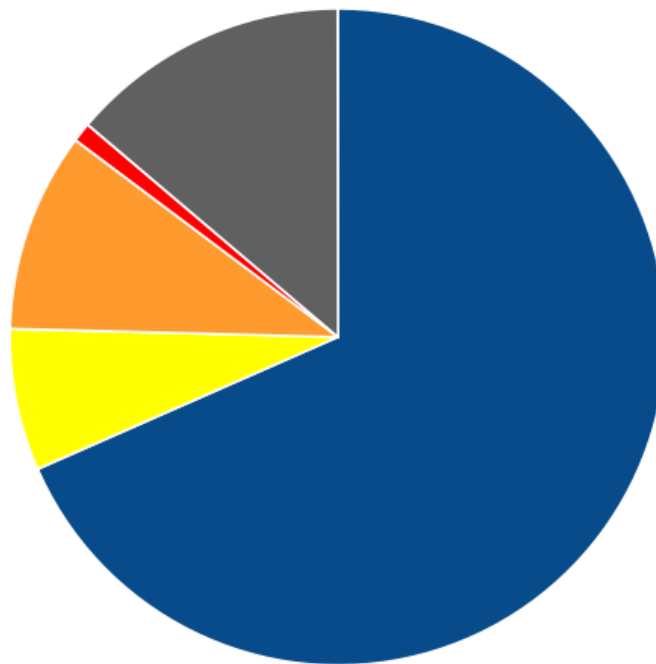

❗ ошибок исходящих внешних ссылок: 81.

💡 Проверьте ссылки на следующие исходящие внешние ссылки:

Приложение: [Список ошибок](#)

💡 Данные ресурсы могут серьёзно повлиять на выдачу вашего сайта в поисковых системах. Некорректная загрузка изображения или шрифта может дать сигнал поисковому роботу, что сайт недостаточно качественно разработан и не заслуживает места на первых страницах выдачи.

Отчёт по анализу контента

ℹ️ Наличие дублей контента является **грубой ошибкой** оптимизации. За содержание вашего интернет-представительства вы несёте полную ответственность. Кроме того, дублирование размывает ссылочный вес на определённую запись, которую, оптимизируя, вы пытались продвинуть в топ, как целевую страницу.

Дубликаты контента на сайте

■ Уникальные ■ Похожие ■ Очень похожие ■ Дубликаты ■ Не канонические

❗ Дубликатов страниц - 206.

💡 Проверьте страницы с дубликатами контента:

Приложение: [Таблица дубликатов](#)