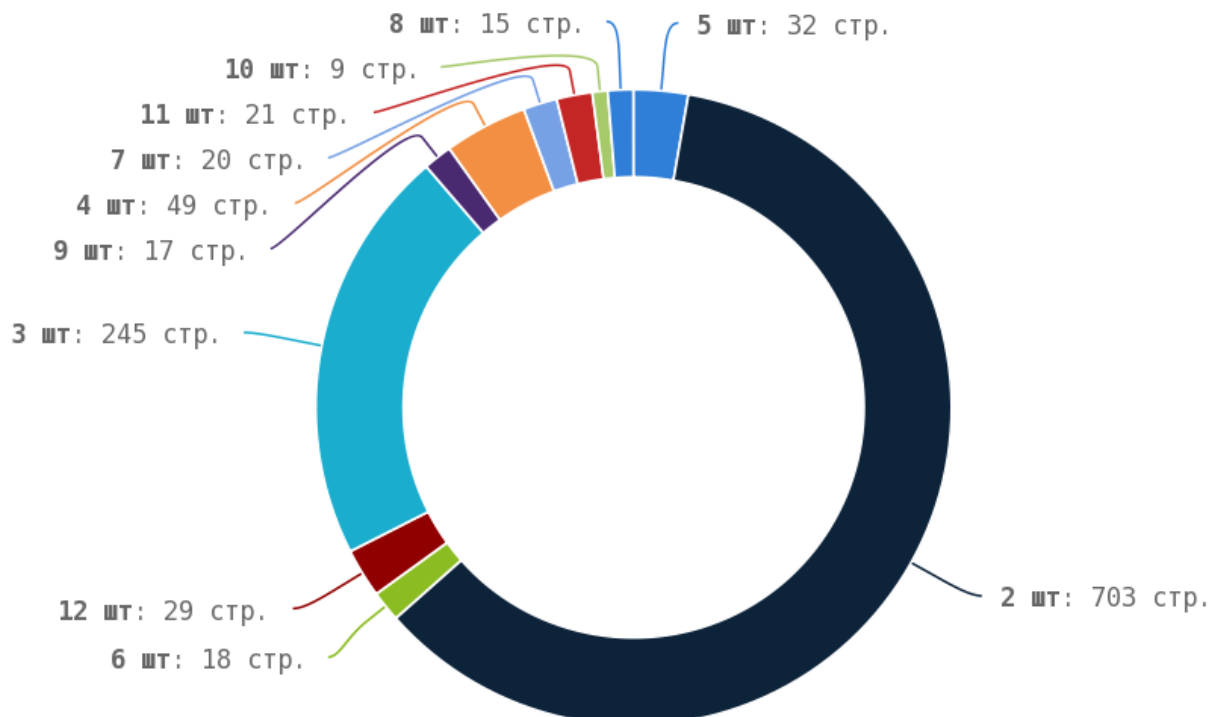

Распределение тегов <I> по страницам сайта