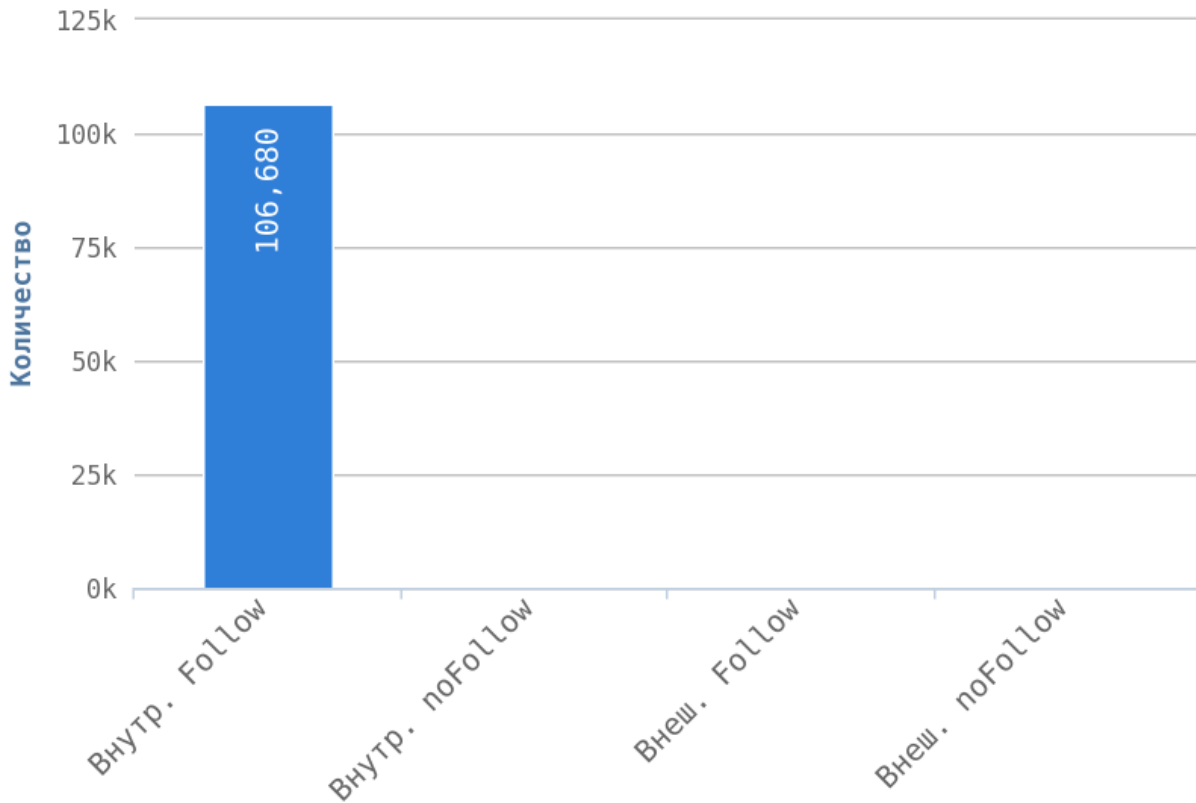

Типы ссылок на сайте

Ссылки на вашем сайте могут содержать тег «rel=» с помощью которого вы можете закрывать ссылки от индексации поисковыми роботами.

Follow — открытые для индексации ссылки. Робот может без препятствий перемещаться по ним и индексировать.

NoFollow — закрытые для индексации ссылки, сообщающие роботу, что их не нужно учитывать, однако для пользователей ссылки останутся рабочими.