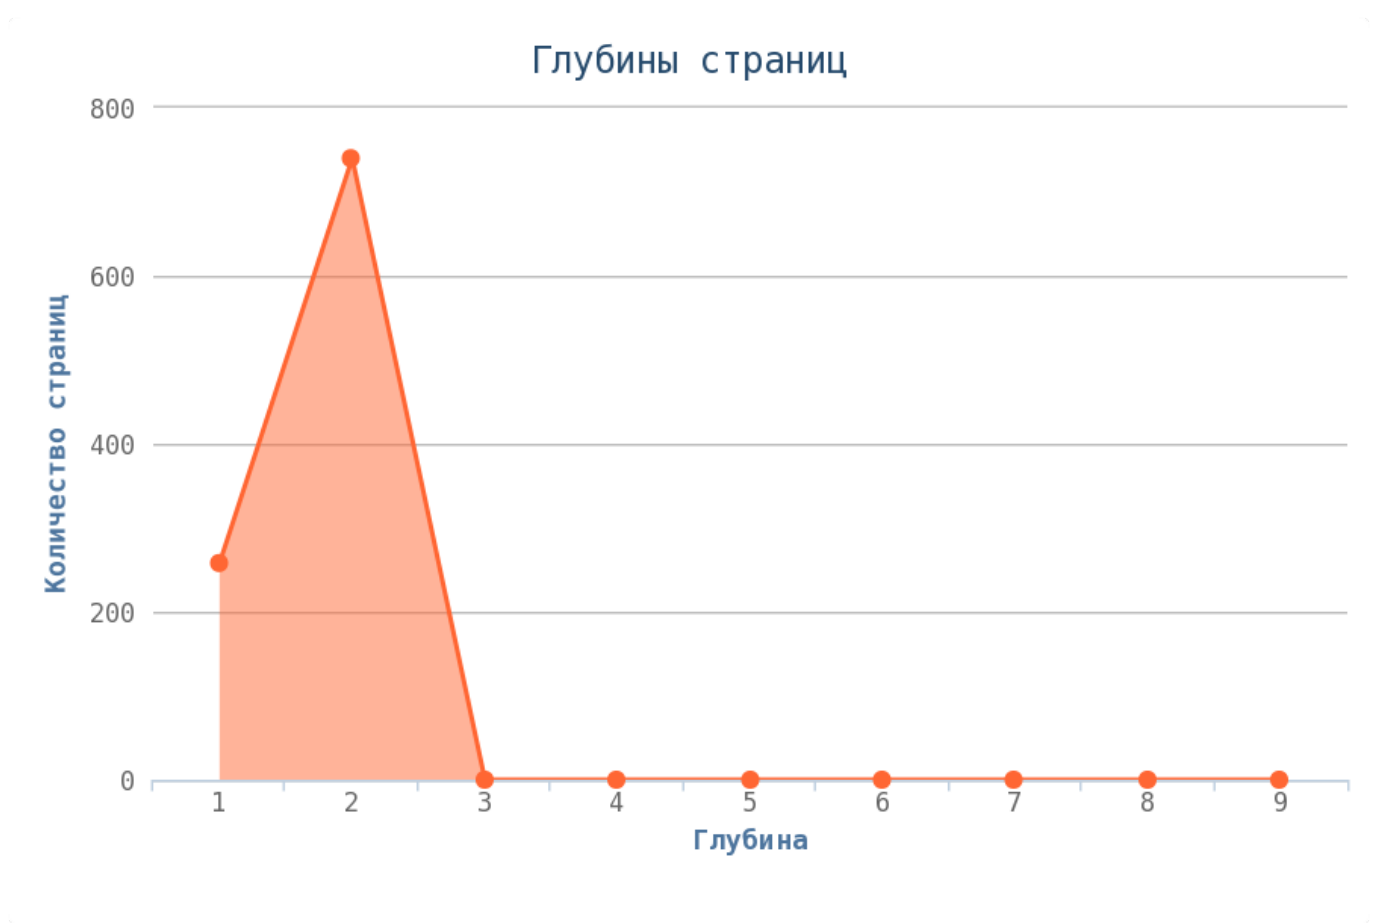

или иной страницы сайта. Лёгкость обнаружения информации находится в принципиальной зависимости от глубины сайта. Малая глубина может привести к переизбытку информации для пользователя на одной с странице и тем самым понизит её рейтинг в глазах пользователя.

Максимальная глубина равна 2.

Уровень глубины страниц сильно влияет на поведенческие факторы пользователей. Оптимальный максимальный уровень вложенности от главной страницы — 3 клика. Это означает, что с главной страницы пользователь может переместиться на любую страницу вашего сайта, сделав всего 3 перехода.

Внутренние ссылки

Ссылка — запись в документе, указывающая на другую его часть или на другой документ. Ссылки нужны для связи страниц друг с другом, а также для передачи характеристик от одних страниц другим.