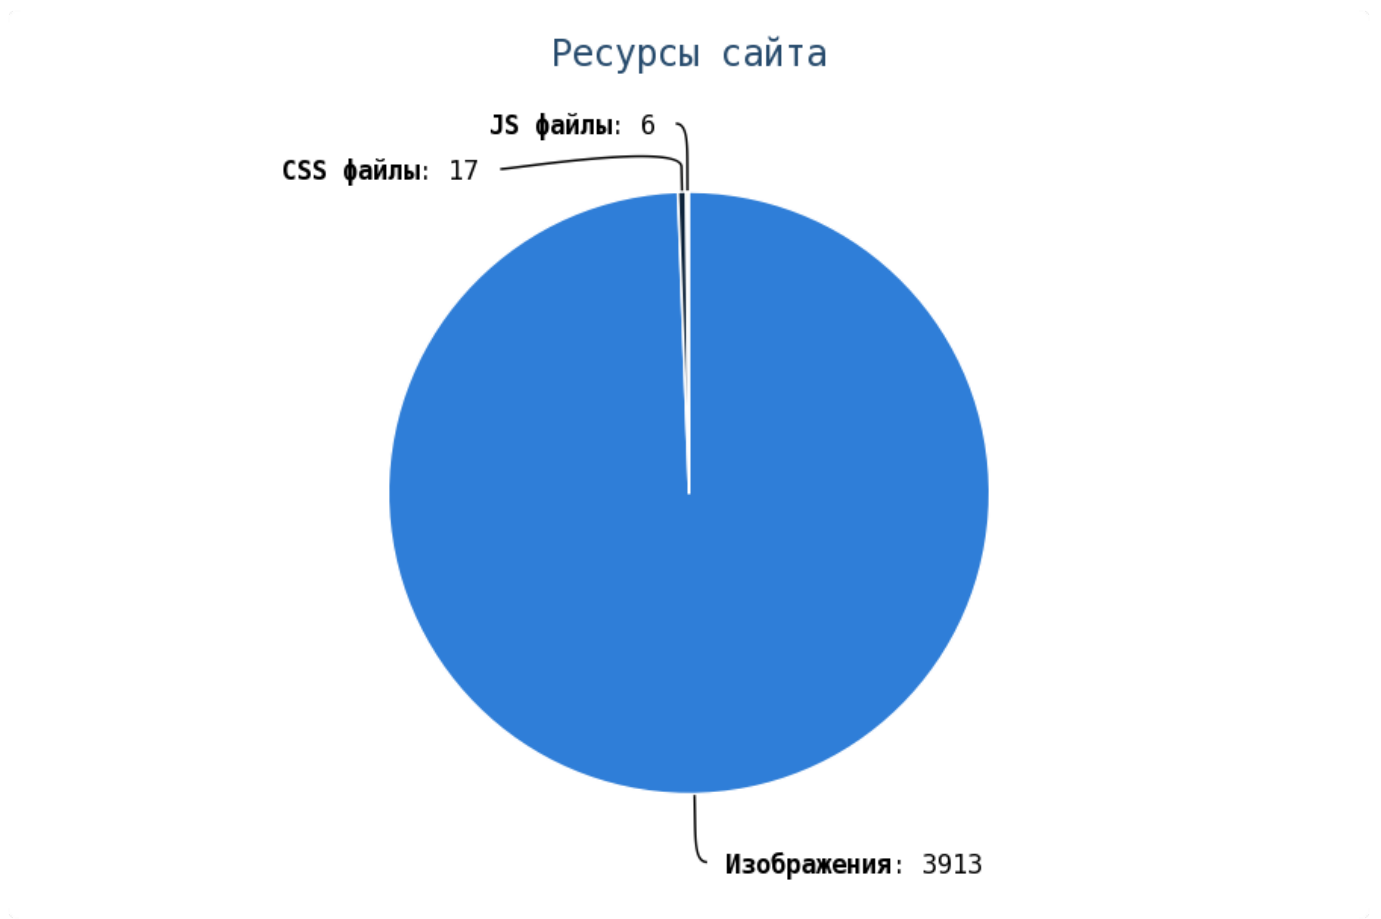

Отчёт по ресурсам

i Ресурсы на вашем сайте — это изображения, подключаемые CSS-стили, шрифты, JS-файлы и т. д. В отчёте также представлены внешние ссылки на сторонние ресурсы. Важно, чтобы все они корректно загружались и отображались, поскольку ресурсы участвуют в корректном формировании страниц.

i Всего ресурсов найдено на сайте: 3936.

- 🚩 ошибок изображений (img src): 0.
- 🚩 ошибок CSS файлов (link href): 0.
- 🚩 ошибок Javascript файлов (script src): 0.
- 🚩 ошибок исходящих внешних ссылок: 0.

💡 Данные ресурсы могут серьёзно повлиять на выдачу вашего сайта в поисковых системах. Некорректная загрузка изображения или шрифта может дать сигнал поисковому роботу, что сайт недостаточно качественно разработан и не заслуживает места на первых страницах выдачи.