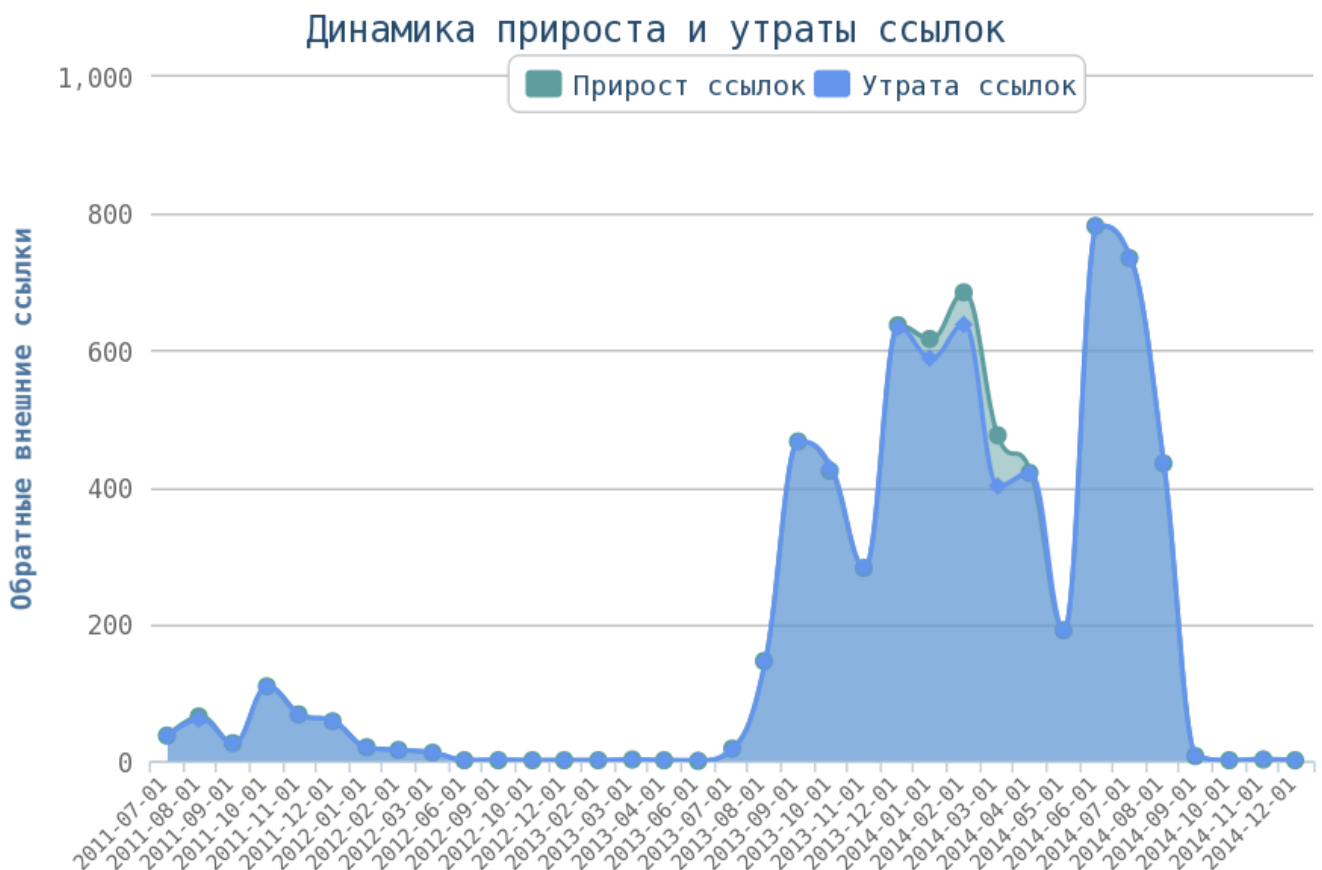

Число употреблений тега < em > на страницах сайта — в норме.

Число употреблений тега < i > на страницах сайта — в норме.

Грамотное использования представленных выше тегов поможет вам обратить внимание поисковой системы на наиболее важные части вашего сайта.

Используйте мета-теги – они помогут поисковому роботу определить тематику страницы, наиболее употребляемые слова, которые могут искать пользователи. Так же они отображают информацию при выдаче вашего сайта в поисковой системе.

Используйте теги в тексте – покажите поисковому роботу где началась статья, где в ней наиболее важная информация, разделите статью на абзацы.

Отчёт по обратным ссылкам

Динамика прироста и утраты ссылок (по данным majesticseo.com)

Характеристики:

- Число обратных ссылок: 6746;
- Число ссылающихся доменов: 3550;
- Число исходящих ссылок: 2;
- Число исходящих доменов, на которые идут ссылки: 1.