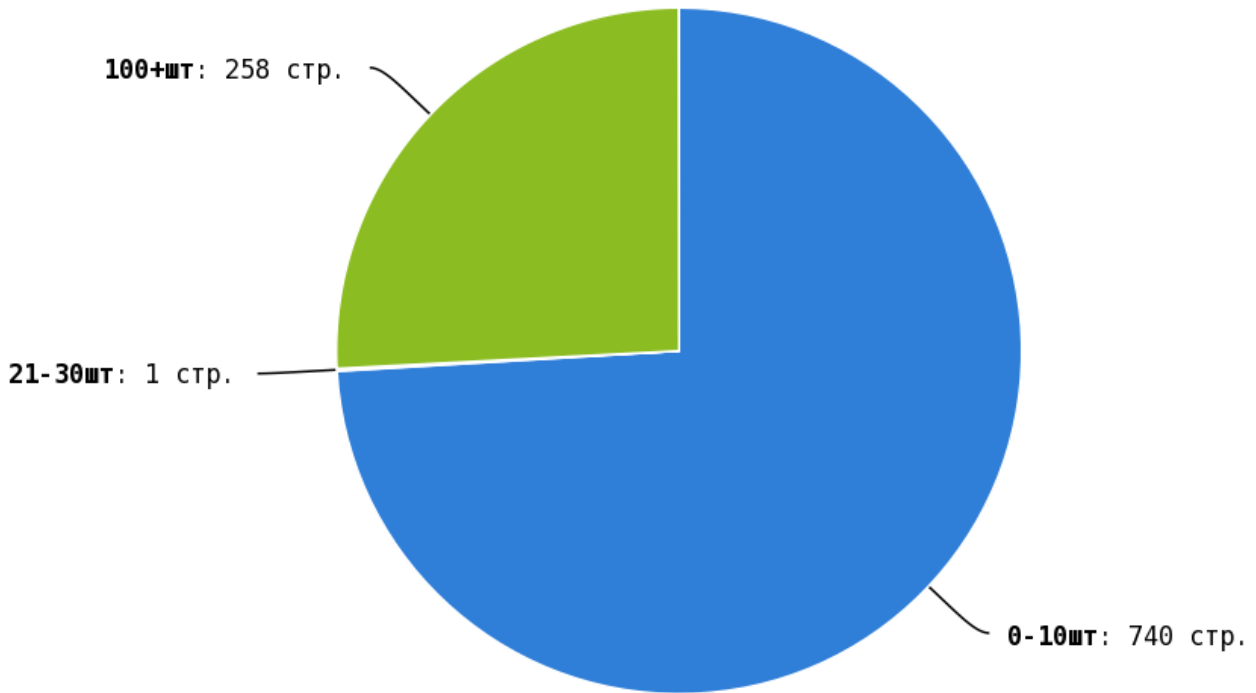

NoFollow — закрытые для индексации ссылки, сообщающие роботу, что их не нужно учитывать, однако для пользователей ссылки останутся рабочими.

Локальные входящие ссылки

Локальные исходящие ссылки

Число внутренних ссылок с nofollow составляет — 0.