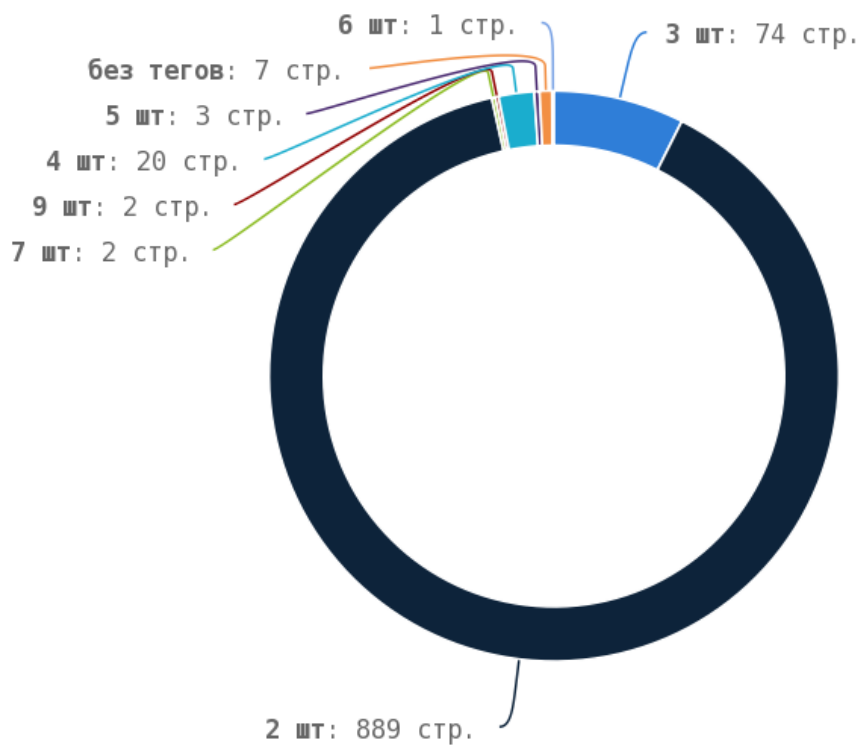

Распределение тегов <B> по страницам сайта