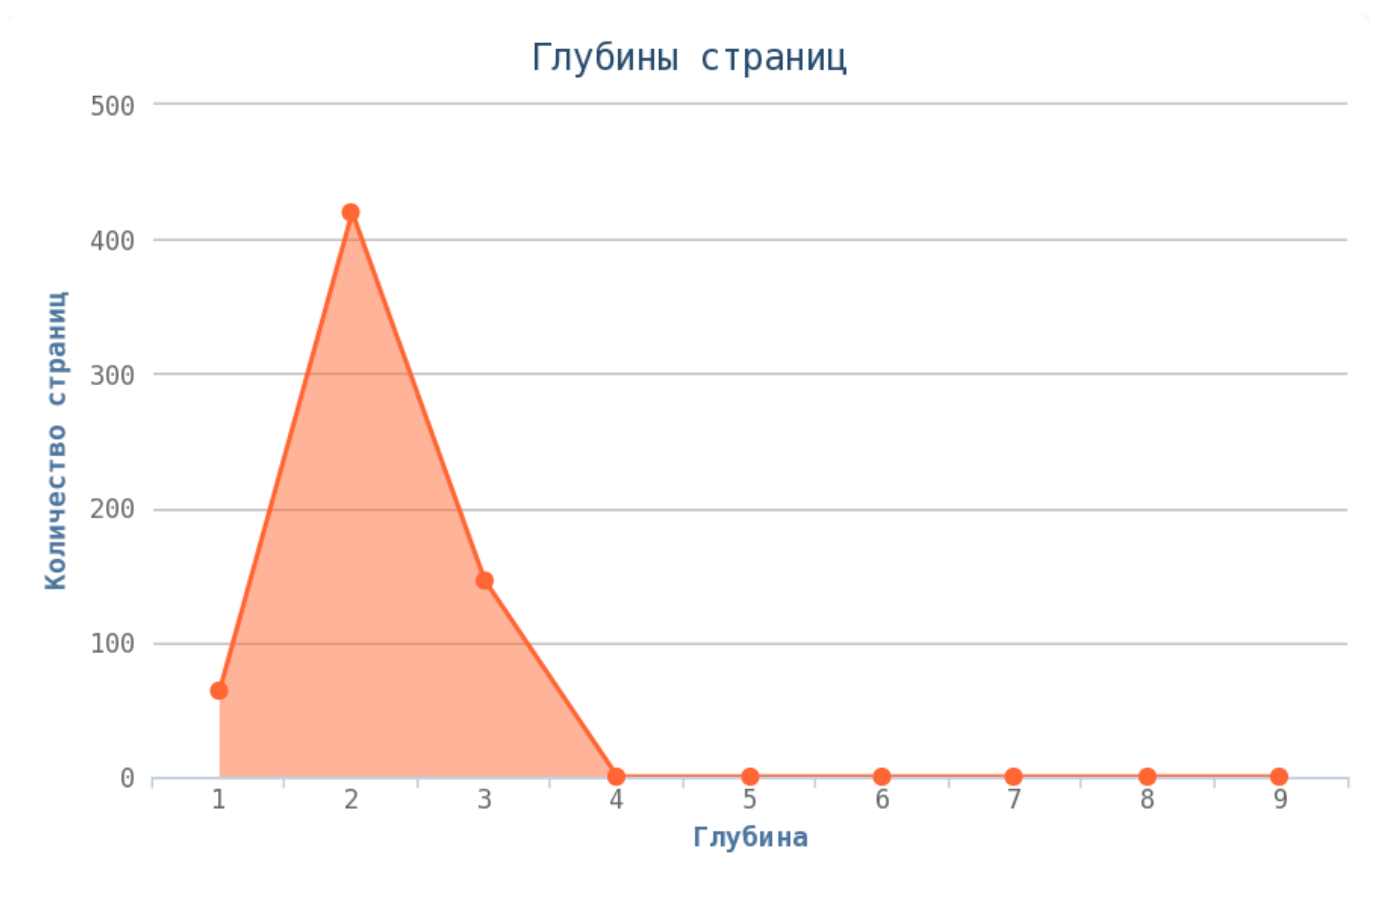

Кодов ответа 5** не обнаружено.

Глубины страниц

Уровни глубины показывают количество кликов, начиная с главной страницы (нулевая глубина) до той или иной страницы сайта. Лёгкость обнаружения информации находится в принципиальной зависимости от глубины сайта. Малая глубина может привести к переизбытку информации для пользователя на одной с странице и тем самым понизит её рейтинг в глазах пользователя.