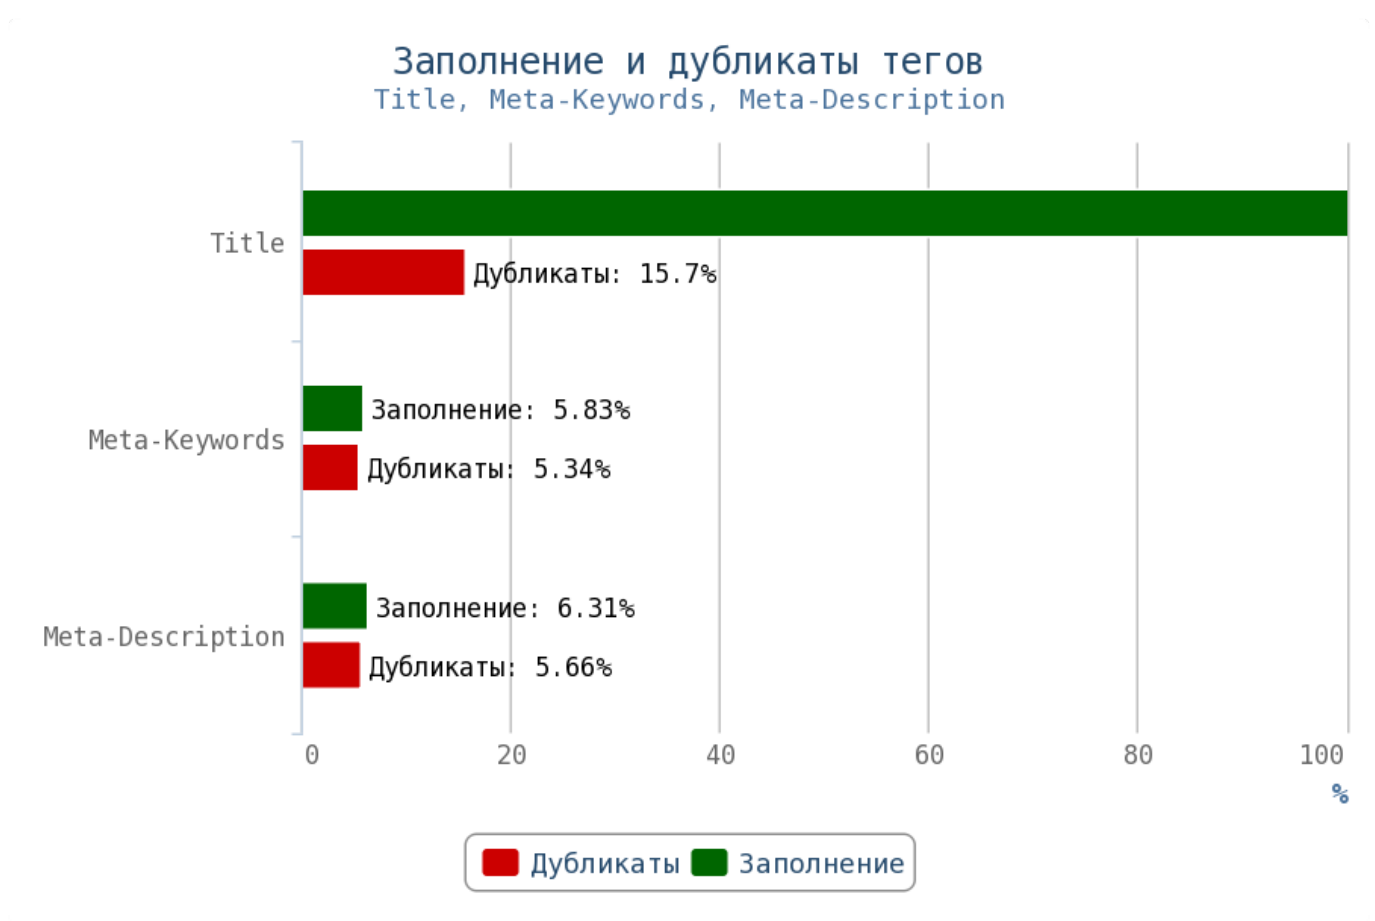

очередь, вознаградит вас высокими позициями в поиске.

Не размещайте дублированные или неуникальные статьи.

Особенно внимательно следите за орфографическими ошибками — они влияют на выдачу вашего сайта.

Отчёт по анализу тегов

Теги Title и мета-теги

i **Title** (тайтл) — самый важный тег для внутренней оптимизации html-кода страниц. Поисковые системы придают очень большое значение тексту, заключённому в title.

Мета-тег **Description** предназначен для создания краткого описания страницы, которое выводится в качестве аннотации к ссылке на страницу в поисковой выдаче.

Мета-тег **Keywords** используется для указания ключевых слов оптимизируемой страницы.

Пустые теги

i Заполненные мета-теги положительно влияют на восприятие страницы поисковым роботом.

Число страниц с пустыми Title составляет — 0.