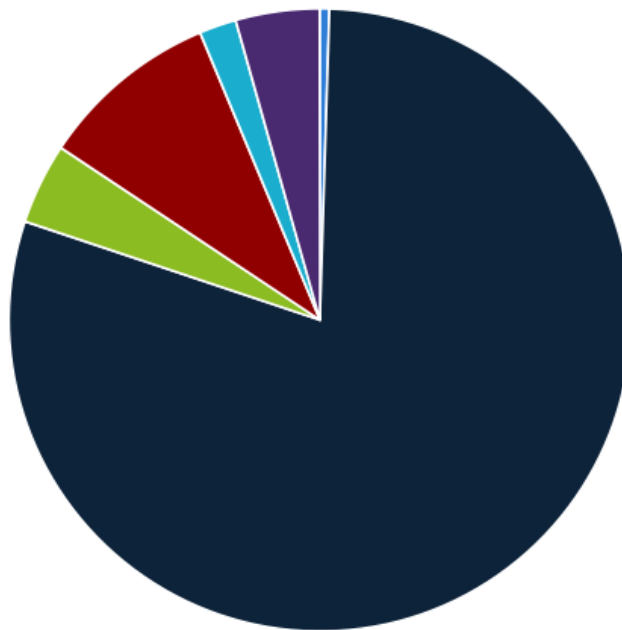

Дубликаты контента на сайте

🚩 Дубликаты страниц - 47.

💡 Проверьте страницы с дубликатами контента:

Приложение: [Таблица дубликатов](#)

Количество контента на страницах

⚠ Обнаружены страницы с высоким объёмом контента (3000—5000 символов). Возможно, страницы перенасыщены текстом, который следует разделить на несколько страниц.