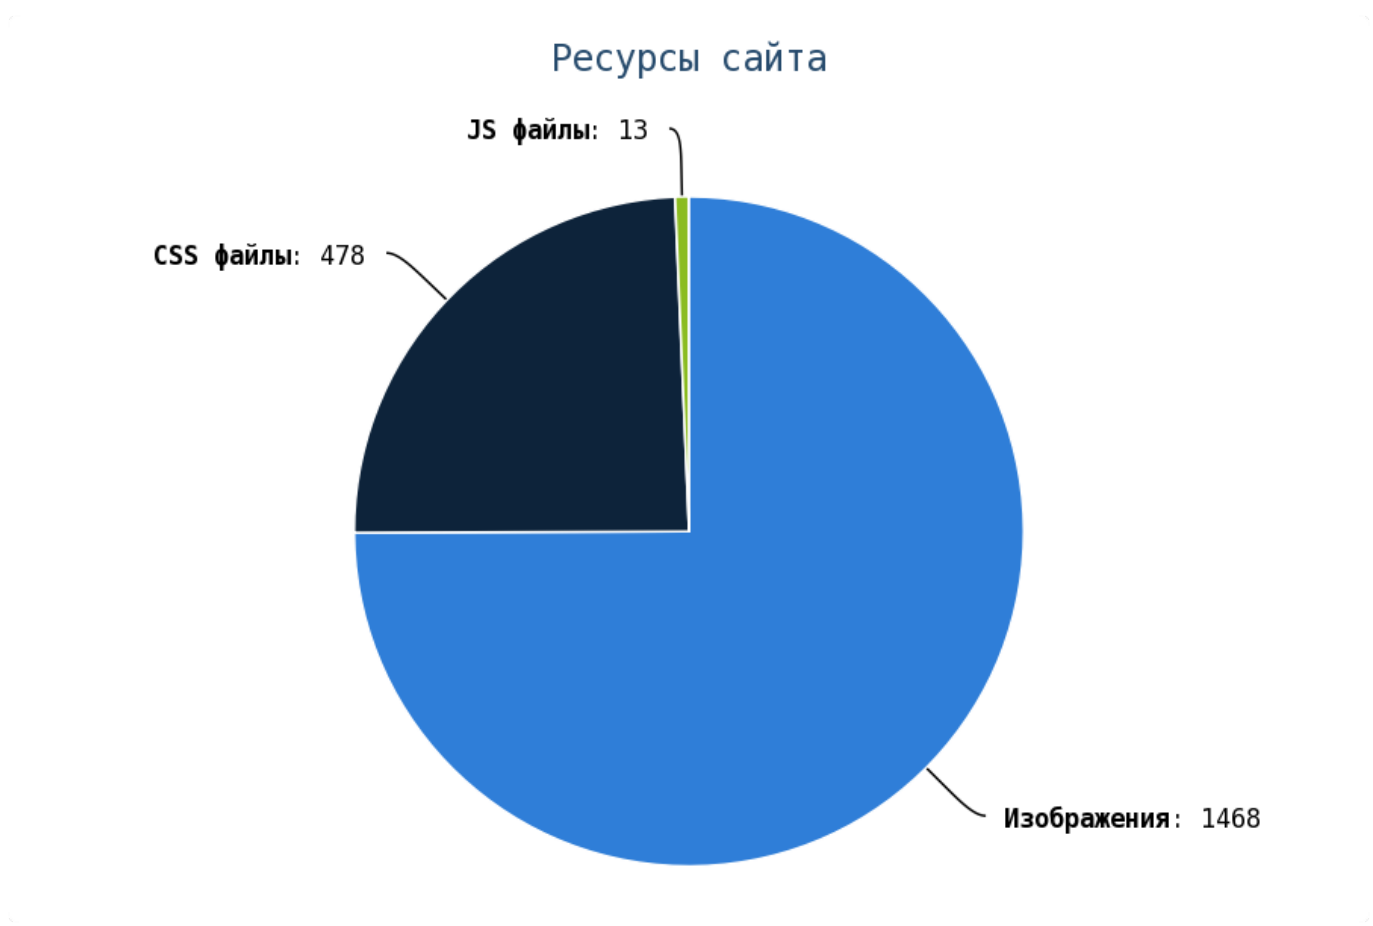

💡 Проверьте страницы:

Приложение: [Список страниц](#)

🚩 Число ссылок на страницы 404 (битых ссылок) составляет — 765 Проверьте страницы:

Приложение: [Список страниц](#)

i Грамотная перелинковка страниц:

- улучшает ссылочный вес сайта, что повлияет на индексы ранжирования (ТИЦ, PR, AR), которые в последствии выведут ваш сайт в топ выдачи;
- положительно влияет на поведенческий фактор пользователей на сайте;
- позволяет пользователю быстро находить необходимую ему информацию.

Отчёт по ресурсам

---

i Ресурсы на вашем сайте — это изображения, подключаемые CSS-стили, шрифты, JS-файлы и т. д. В отчёте также представлены внешние ссылки на сторонние ресурсы. Важно, чтобы все они корректно загружались и отображались, поскольку ресурсы участвуют в корректном формировании страниц.

i Всего ресурсов найдено на сайте: 1959.

🚩 ошибок изображений (img src): 833.