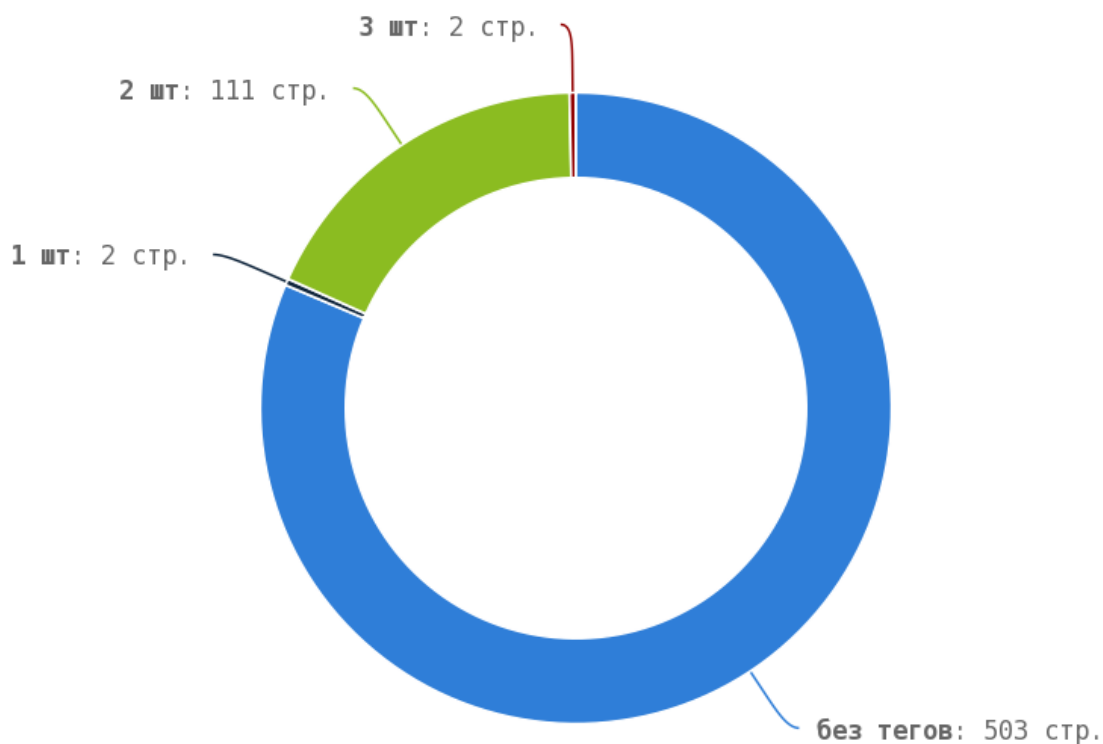

Теги < strong > и < b >

i Теги < strong > и < b > предназначены для выделения текста жирным шрифтом. Их используют для акцентирования внимания или смыслового выделения части текста на странице. Стандарт W3C рекомендует использовать тег < strong > вместо тега < b >, однако это всего лишь рекомендация. Google воспринимает оба тега одинаково и придаёт им один и тот же вес.

Не нужно беспокоиться о том, что страница была неграмотно свёрстана только из-за того, что на ней использовался не тот тег. Внутри тегов < strong > и < bold > следует помещать ключевые фразы, но не злоупотреблять этим. Страница, на которой данные теги встречаются десятки раз, должна быть перепроверена. Если необходимо просто выделить жирным шрифтом ту или иную фразу, следует пользоваться CSS-стилем font-weight:bold.

Не рекомендуется комбинировать оба этих тега в рамках одной фразы и создавать вложенные конструкции.

Распределение тегов <B> по страницам сайта