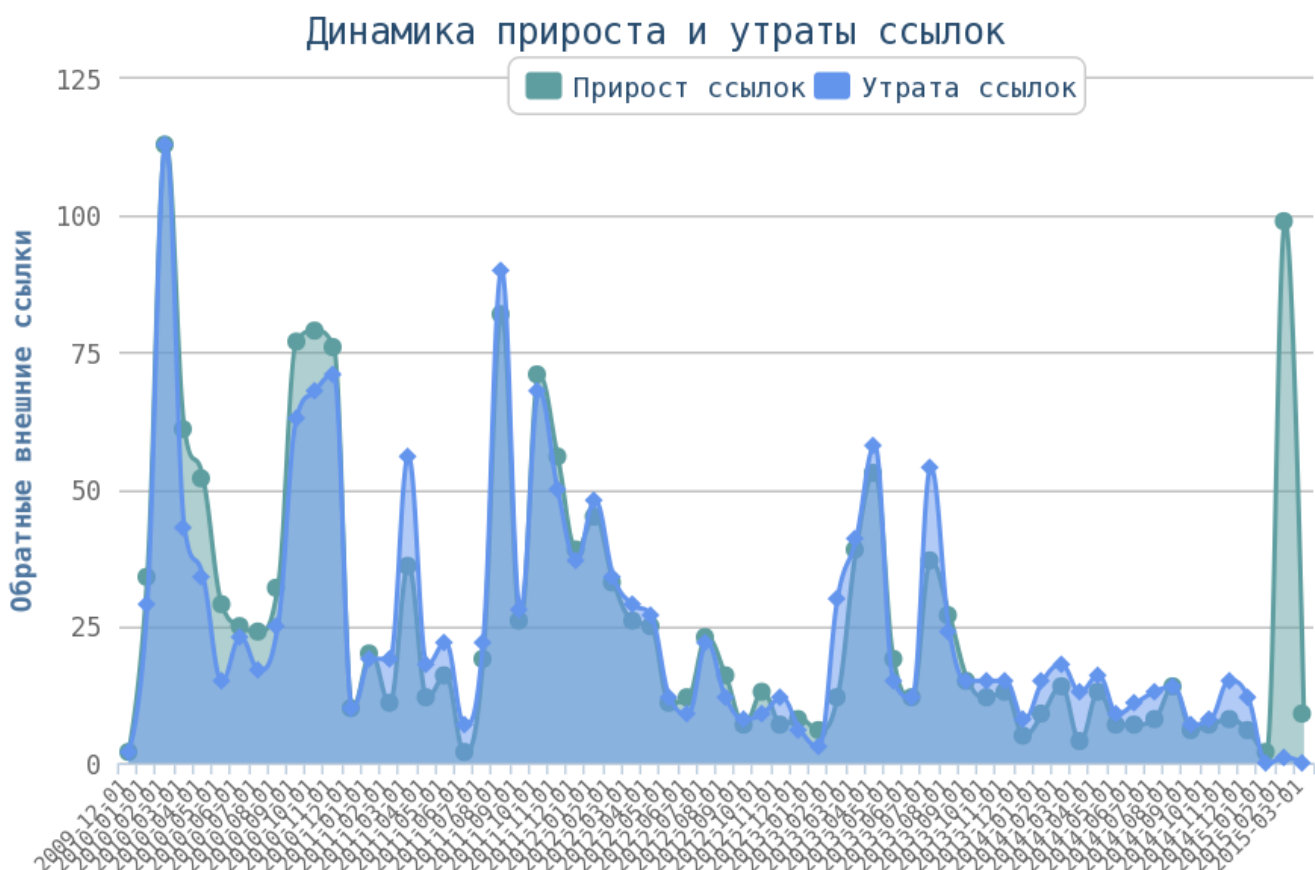

Число употреблений тега < em > на страницах сайта — в норме.

Число употреблений тега < i > на страницах сайта — в норме.

Грамотное использования представленных выше тегов поможет вам обратить внимание поисковой системы на наиболее важные части вашего сайта.

Используйте мета-теги – они помогут поисковому роботу определить тематику страницы, наиболее употребляемые слова, которые могут искать пользователи. Так же они отображают информацию при выдаче вашего сайта в поисковой системе.

Используйте теги в тексте – покажите поисковому роботу где началась статья, где в ней наиболее важная информация, разделите статью на абзацы.

Отчёт по обратным ссылкам

Динамика прироста и утраты ссылок (по данным majesticseo.com)

Характеристики:

- Число обратных ссылок: 1693;
- Число ссылающихся доменов: 479;
- Число исходящих ссылок: 635;
- Число исходящих доменов, на которые идут ссылки: 2.