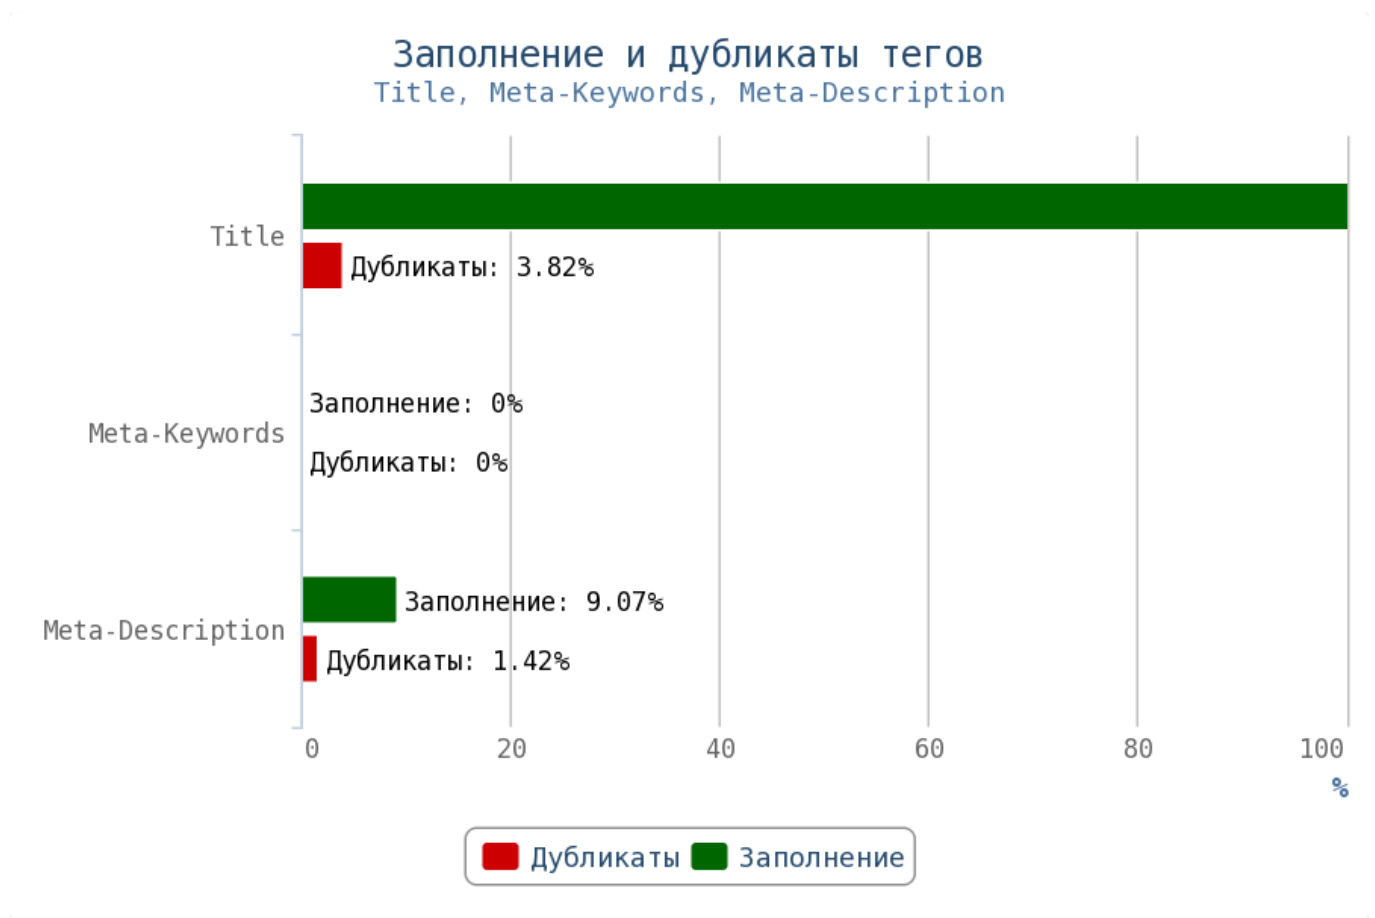

Мета-тег **Keywords** используется для указания ключевых слов оптимизируемой страницы.

Пустые теги

i Заполненные мета-теги положительно влияют на восприятие страницы поисковым роботом.

█ Число страниц с пустыми Title составляет — 0.

█ Число страниц с пустыми Description составляет — 642.

💡 Заполните тег description на страницах:

<http://outoftheboxholiday.com/portfolio/haidl-madl-ferienwohnen/>
<http://outoftheboxholiday.com/portfolio/inis-meain/>
<http://outoftheboxholiday.com/portfolio/rio-marie/>
<http://outoftheboxholiday.com/portfolio/aufberg-1110-1113/>
<http://outoftheboxholiday.com/travel-tips/>
<http://outoftheboxholiday.com/portfolio/the-premium-house-steinriegel/>
<http://outoftheboxholiday.com/portfolio/herzkammer/>
<http://outoftheboxholiday.com/portfolio/the-guest-house/>
<http://outoftheboxholiday.com/portfolio/apartment-riomarie/>
<http://outoftheboxholiday.com/portfolio/schwarzenberg-960/>
<http://outoftheboxholiday.com/one-page-version/contact/>
<http://outoftheboxholiday.com/portfolio/inis-meain-restaurant-suites/>
<http://outoftheboxholiday.com/portfolio/pico-do-refugio/>