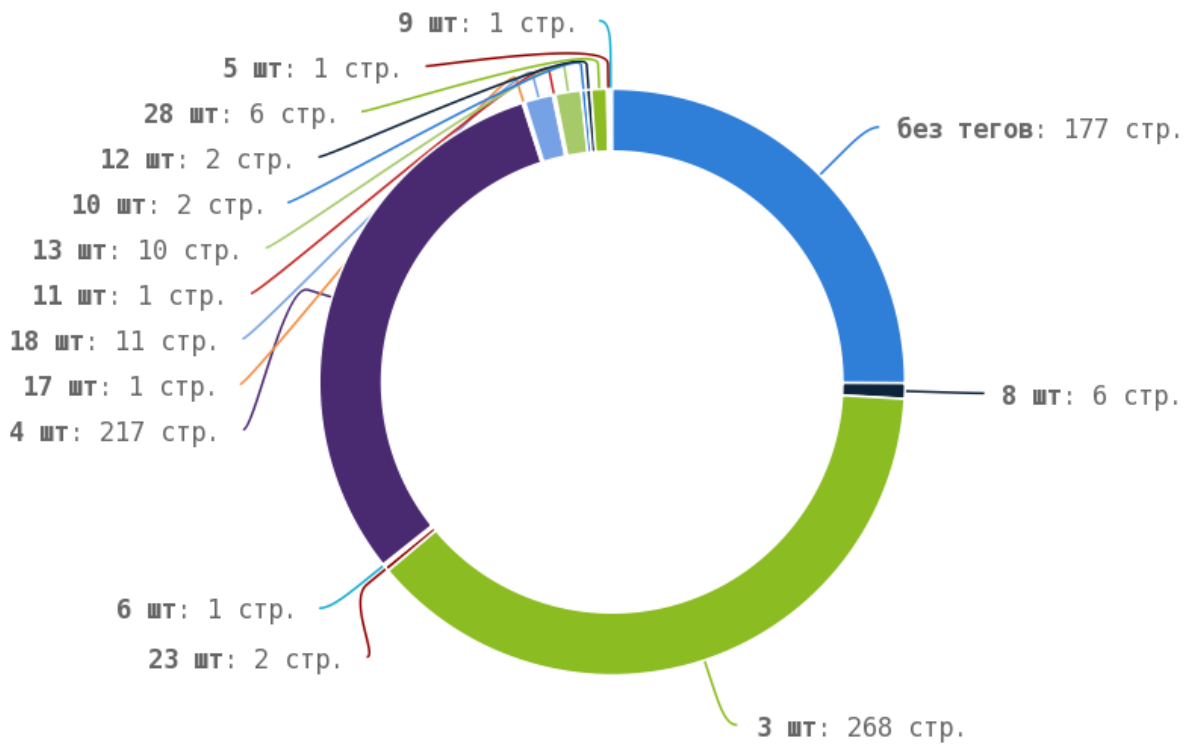

Распределение тегов <Em> по страницам сайта