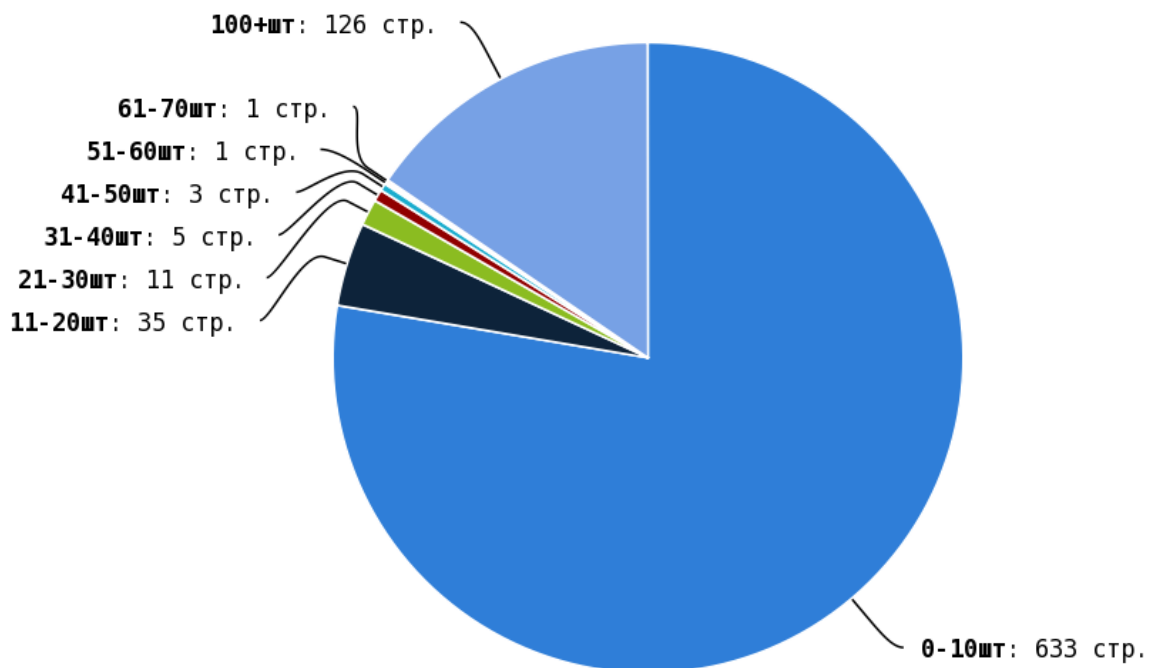

Локальные входящие ссылки