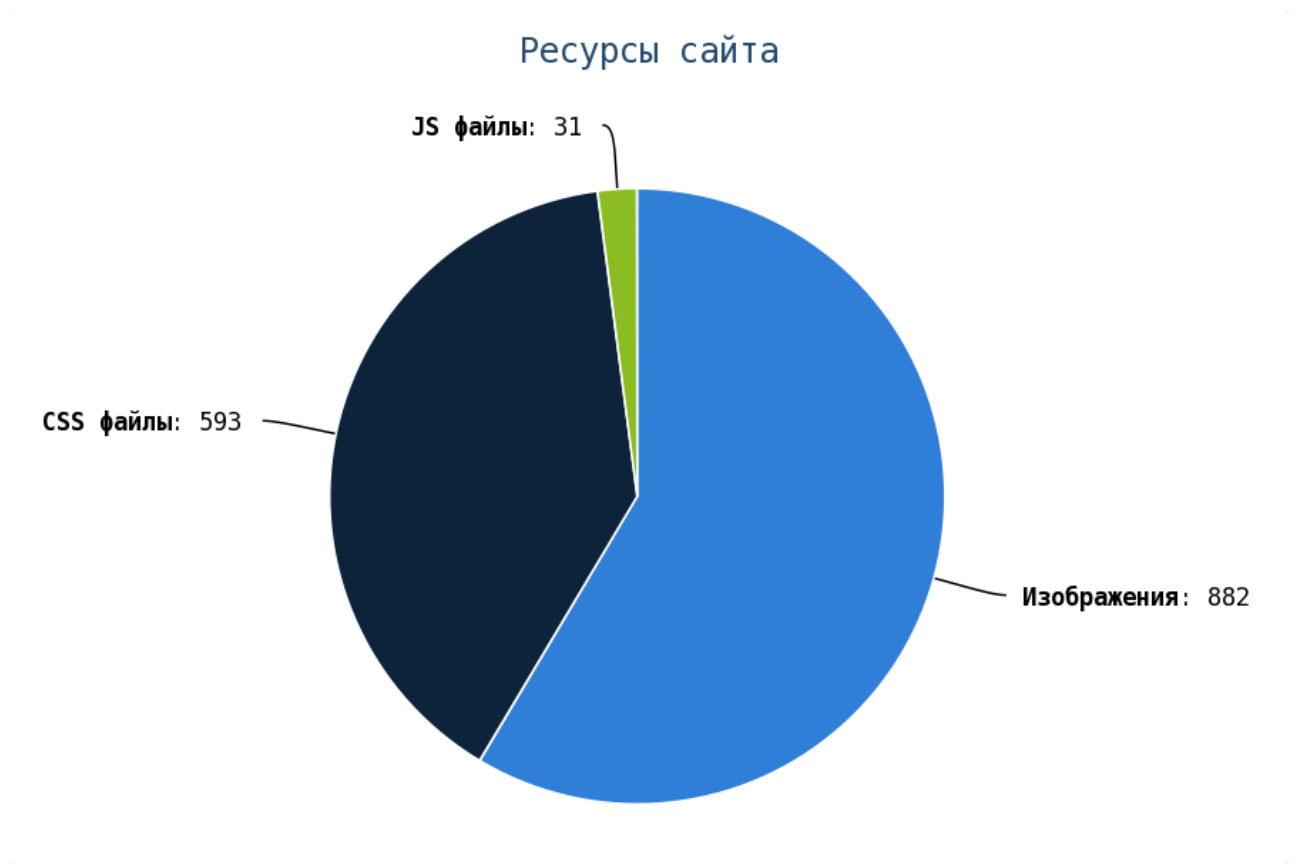

Отчёт по ресурсам

i Ресурсы на вашем сайте — это изображения, подключаемые CSS-стили, шрифты, JS-файлы и т. д. В отчёте также представлены внешние ссылки на сторонние ресурсы. Важно, чтобы все они корректно загружались и отображались, поскольку ресурсы участвуют в корректном формировании страниц.

i Всего ресурсов найдено на сайте: 1506.

🚩 ошибок изображений (img src): 491.

💡 Проверьте ссылки на следующие изображения:

Приложение: [Список ошибок](#)

🚩 ошибок CSS файлов (link href): 312.

💡 Проверьте ссылки на следующие CSS файлы:

Приложение: [Список ошибок](#)

🚩 ошибок Javascript файлов (script src): 23.

💡 Проверьте ссылки на следующие JavaScript файлы:

Приложение: [Список ошибок](#)