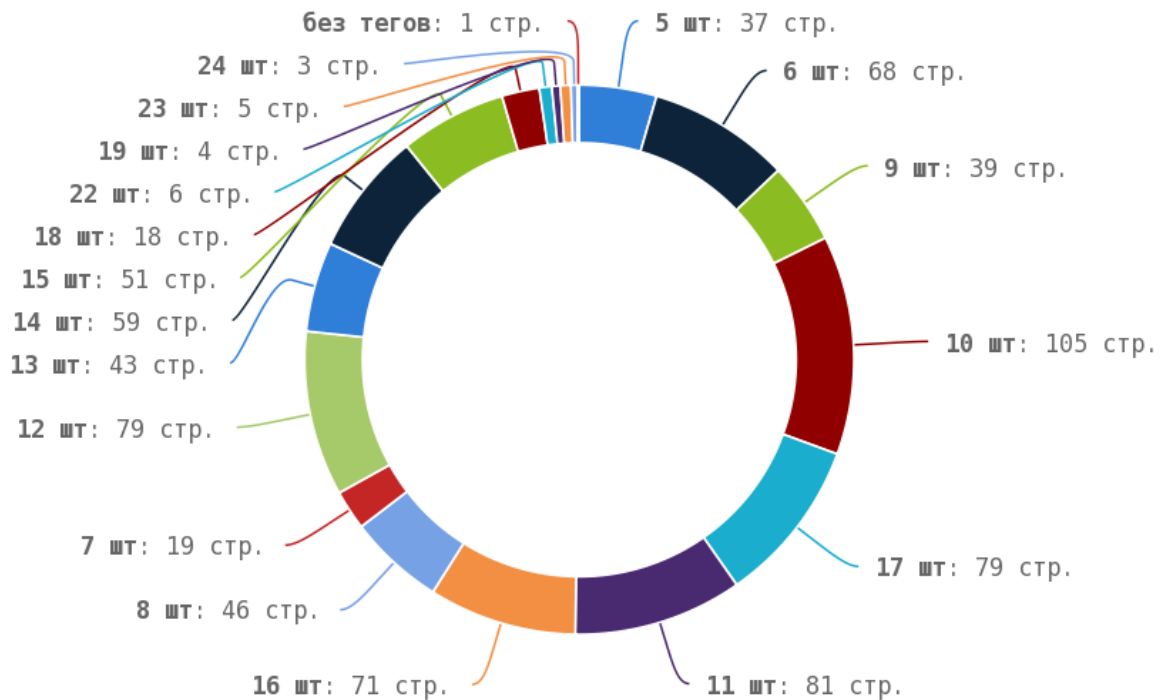

Распределение тегов <Strong> по страницам сайта

■ Число употреблений тега < b > на страницах сайта — в норме.

■ Число употреблений тега < strong > превышено на страницах:

Приложение: [Список страниц](#)

Теги < em > и < i >

i Теги < em > и < i > предназначены для выделения текста курсивом. Их используют для акцентирования внимания или смыслового выделения части текста на странице. Стандарт W3C рекомендует использовать тег < em > вместо тега < i >, однако, это всего лишь рекомендация. Google воспринимает оба тега одинаково и придаёт им один и тот же вес.

Не нужно беспокоиться о том, что страница была неграмотно свёрстана только из-за того, если на ней использовался не тот тег. Внутри тегов < em > и < i > следует помещать ключевые фразы, но не злоупотреблять этим. Страница, на которой данные теги встречаются десятки раз, должна быть перепроверена. Если необходимо просто выделить курсивом ту или иную фразу, следует пользоваться CSS-стилем `font-style:italic`.

Не рекомендуется комбинировать оба этих тега в рамках одной фразы и создавать вложенные конструкции.