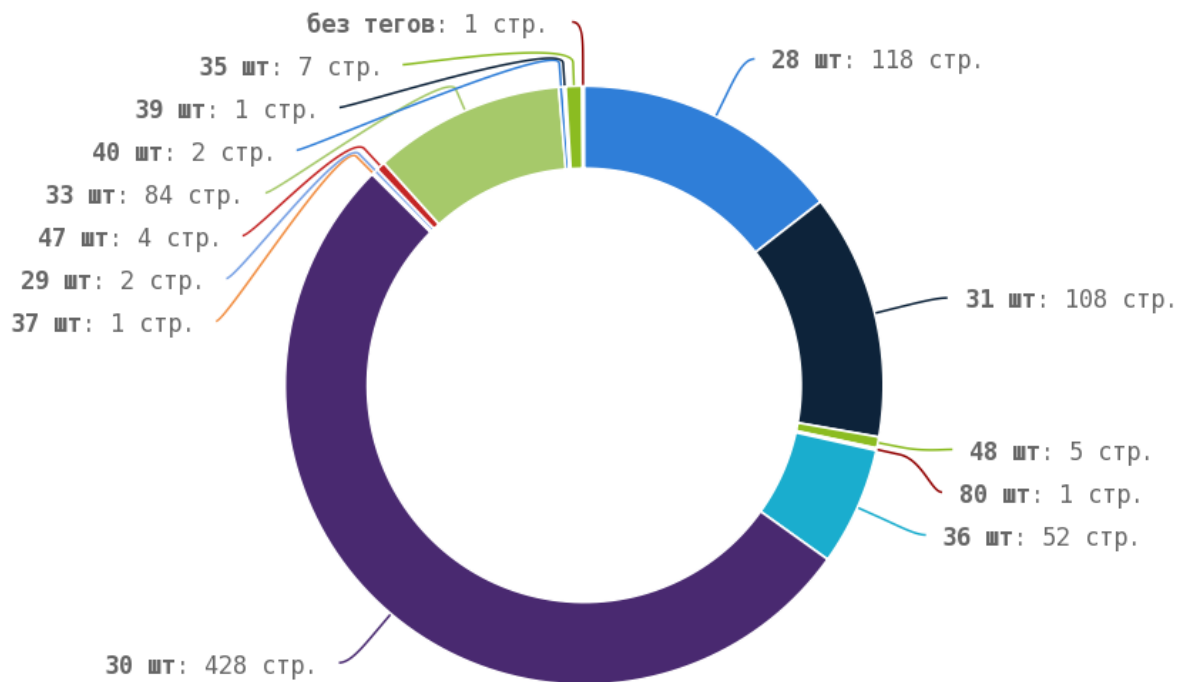

Распределение тегов <I> по страницам сайта

Число употреблений тега < em > превышено на страницах:

<http://arendadecora.ru/wedding-fotozony/> (5)