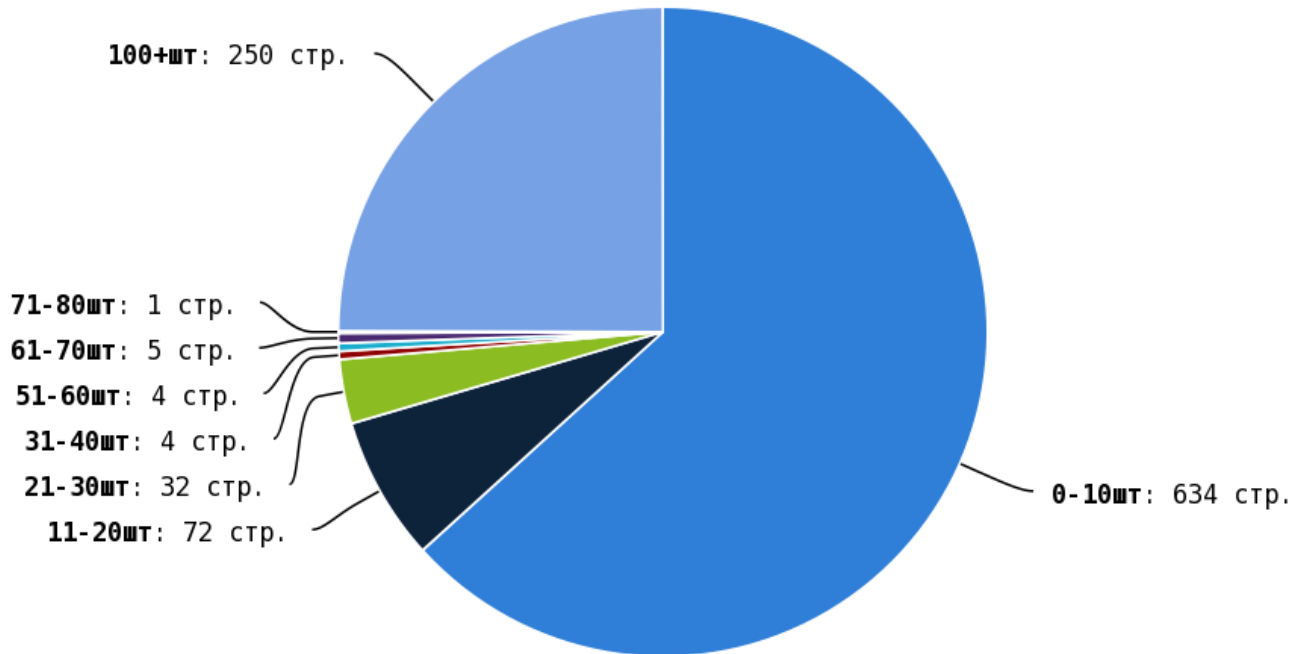

Локальные входящие ссылки