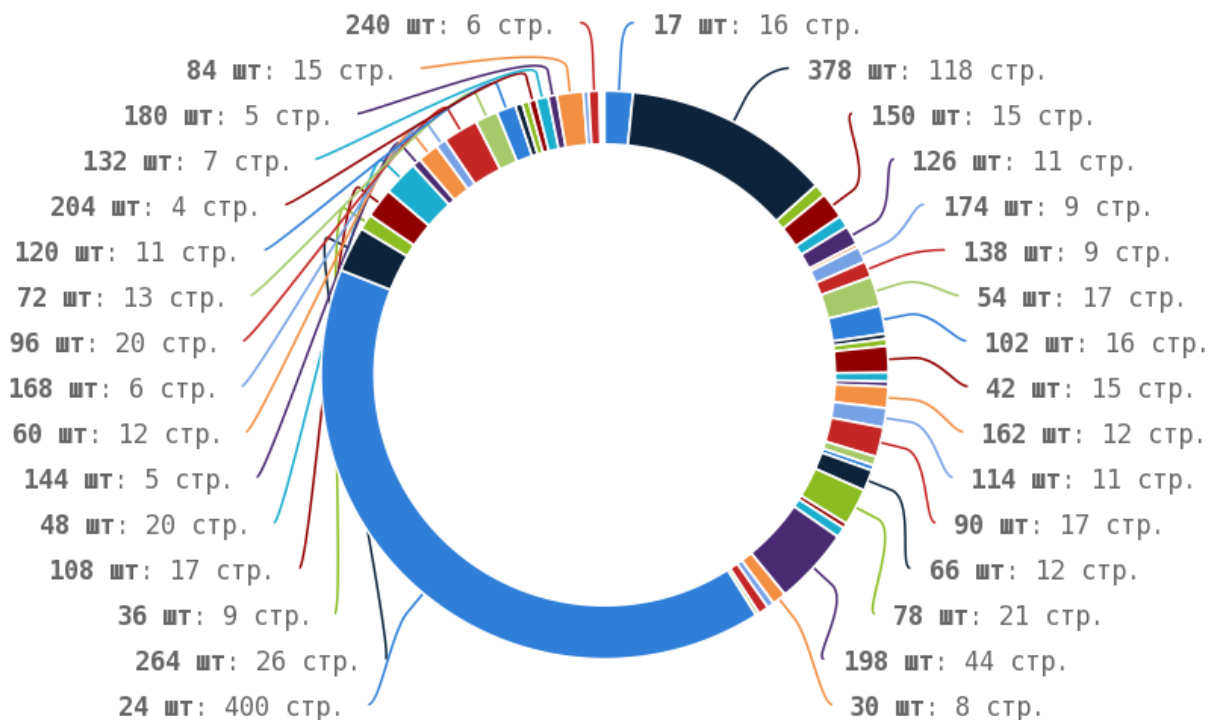

Распределение тегов <I> по страницам сайта

■ Число употреблений тега < em > на страницах сайта — в норме.

■ Число употреблений тега < i > превышено на страницах:

Приложение: [Список страниц](#)

💡 Грамотное использования представленных выше тегов поможет вам обратить внимание поисковой системы на наиболее важные части вашего сайта.

Используйте мета-теги – они помогут поисковому роботу определить тематику страницы, наиболее употребляемые слова, которые могут искать пользователи. Так же они отображают информацию при выдаче вашего сайта в поисковой системе.

Используйте теги в тексте – покажите поисковому роботу где началась статья, где в ней наиболее важная информация, разделите статью на абзацы.

Отчёт по обратным ссылкам

i Динамика прироста и утраты ссылок (по данным majesticseo.com)