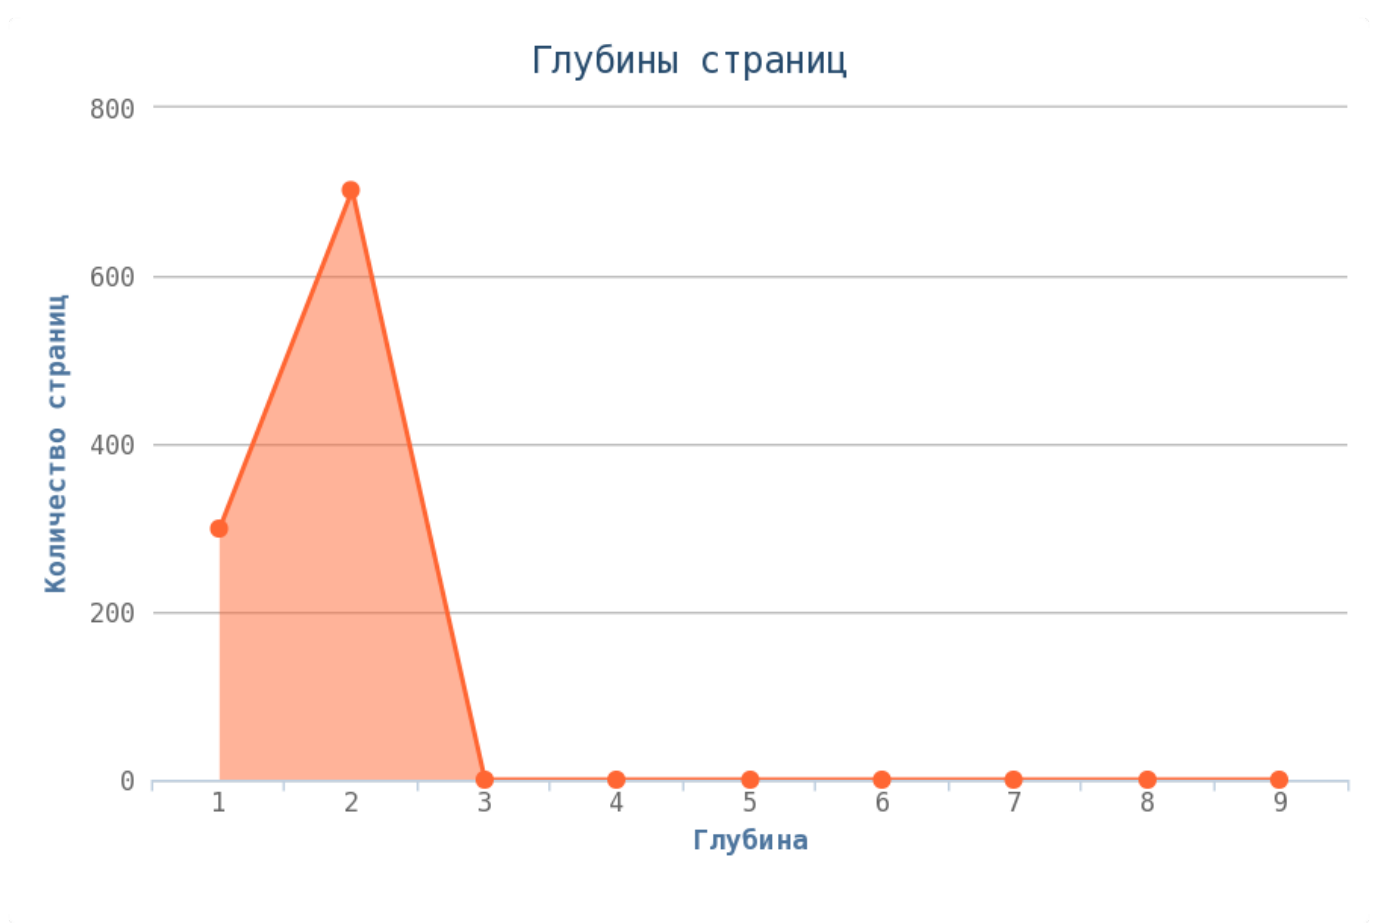

или иной страницы сайта. Лёгкость обнаружения информации находится в принципиальной зависимости от глубины сайта. Малая глубина может привести к переизбытку информации для пользователя на одной с странице и тем самым понизит её рейтинг в глазах пользователя.

Максимальная глубина равна 2.

Уровень глубины страниц сильно влияет на поведенческие факторы пользователей. Оптимальный максимальный уровень вложенности от главной страницы — 3 клика. Это означает, что с главной страницы пользователь может переместиться на любую страницу вашего сайта, сделав всего 3 перехода.

Внутренние ссылки

Ссылка — запись в документе, указывающая на другую его часть или на другой документ. Ссылки нужны для связи страниц друг с другом, а также для передачи характеристик от одних страниц другим.