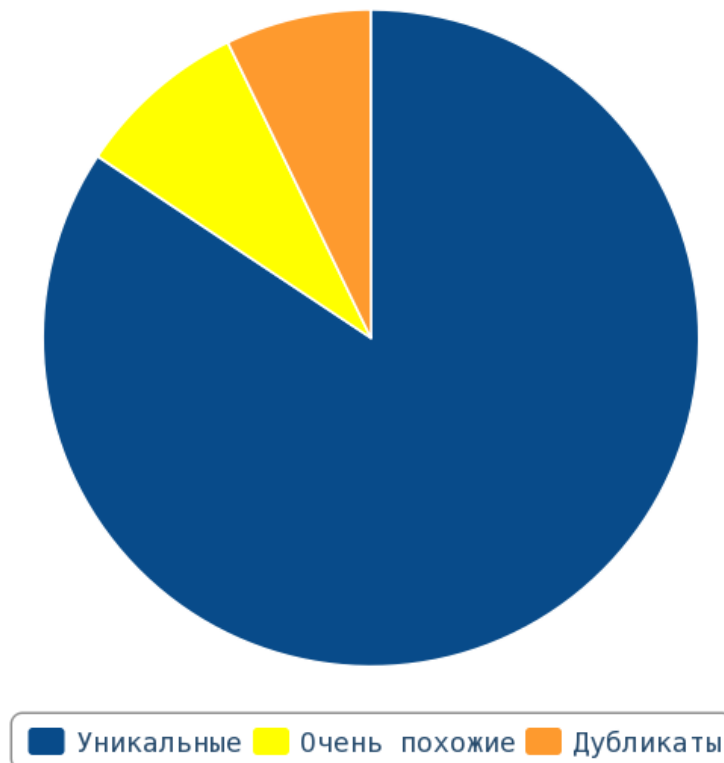

Отчёт по анализу контента

i Наличие дублей контента является **грубой ошибкой** оптимизации. За содержание вашего интернет-представительства вы несёте полную ответственность. Кроме того, дублирование размывает ссылочный вес на определённую запись, которую, оптимизируя, вы пытались продвинуть в топ, как целевую страницу.

Дубликаты контента на сайте

🚩 Дубликатов страниц - 157.

💡 Проверьте страницы с дубликатами контента:

Приложение: [Таблица дубликатов](#)