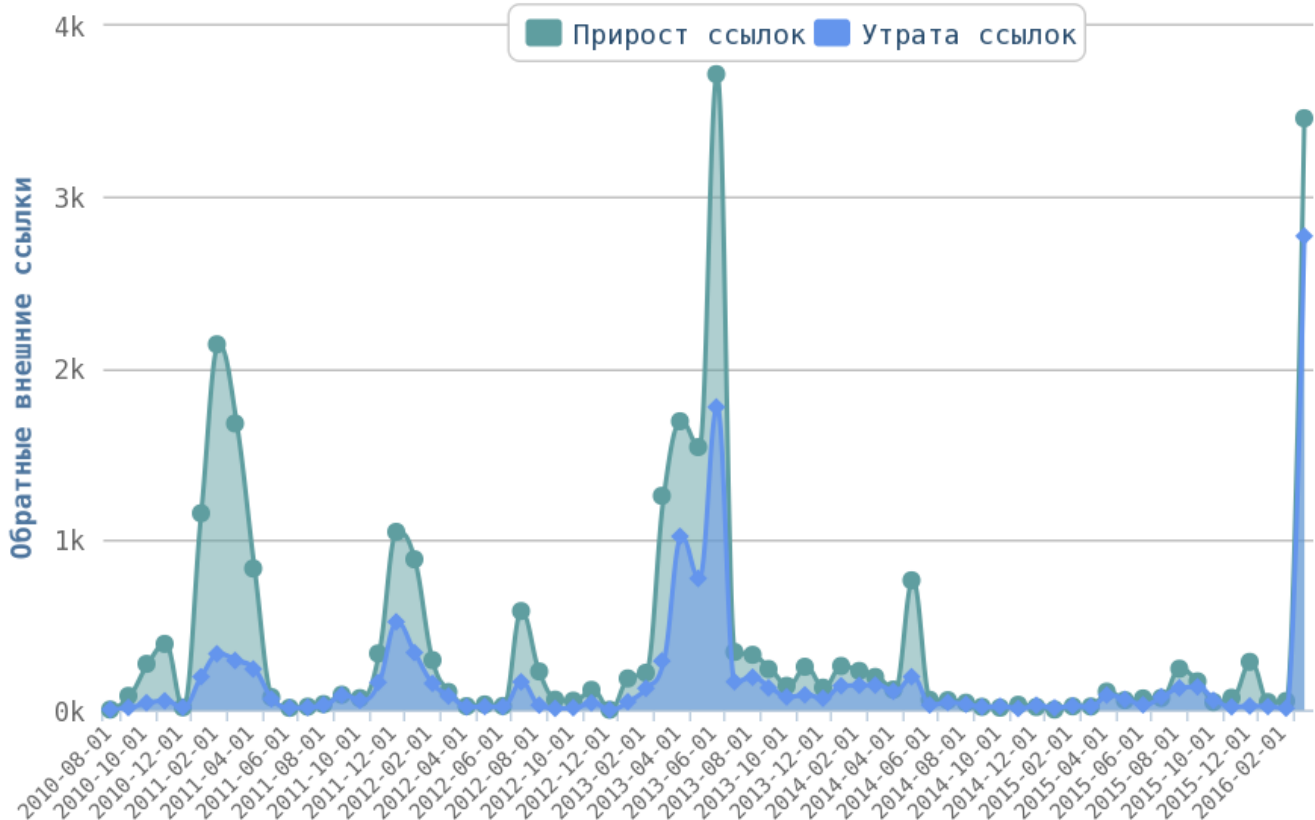

Динамика прироста и утраты ссылок

Характеристики:

- Число обратных ссылок: 27120;
- Число ссылающихся доменов: 157;
- Число исходящих ссылок: 1000;
- Число исходящих доменов, на которые идут ссылки: 1.

Тип ссылок

Тип ссылок	Количество
Текстовые ссылки	4964
Ссылки-изображения	33
Редиректы	1
Фреймы	0
Упоминания	0
Nofollow (неиндексируемые)	10
Содержащие Alt	69
С пустыми анкерами	7

Домены, ссылающиеся на вас:

Доменов более 10, приложение: [Все домены](#)