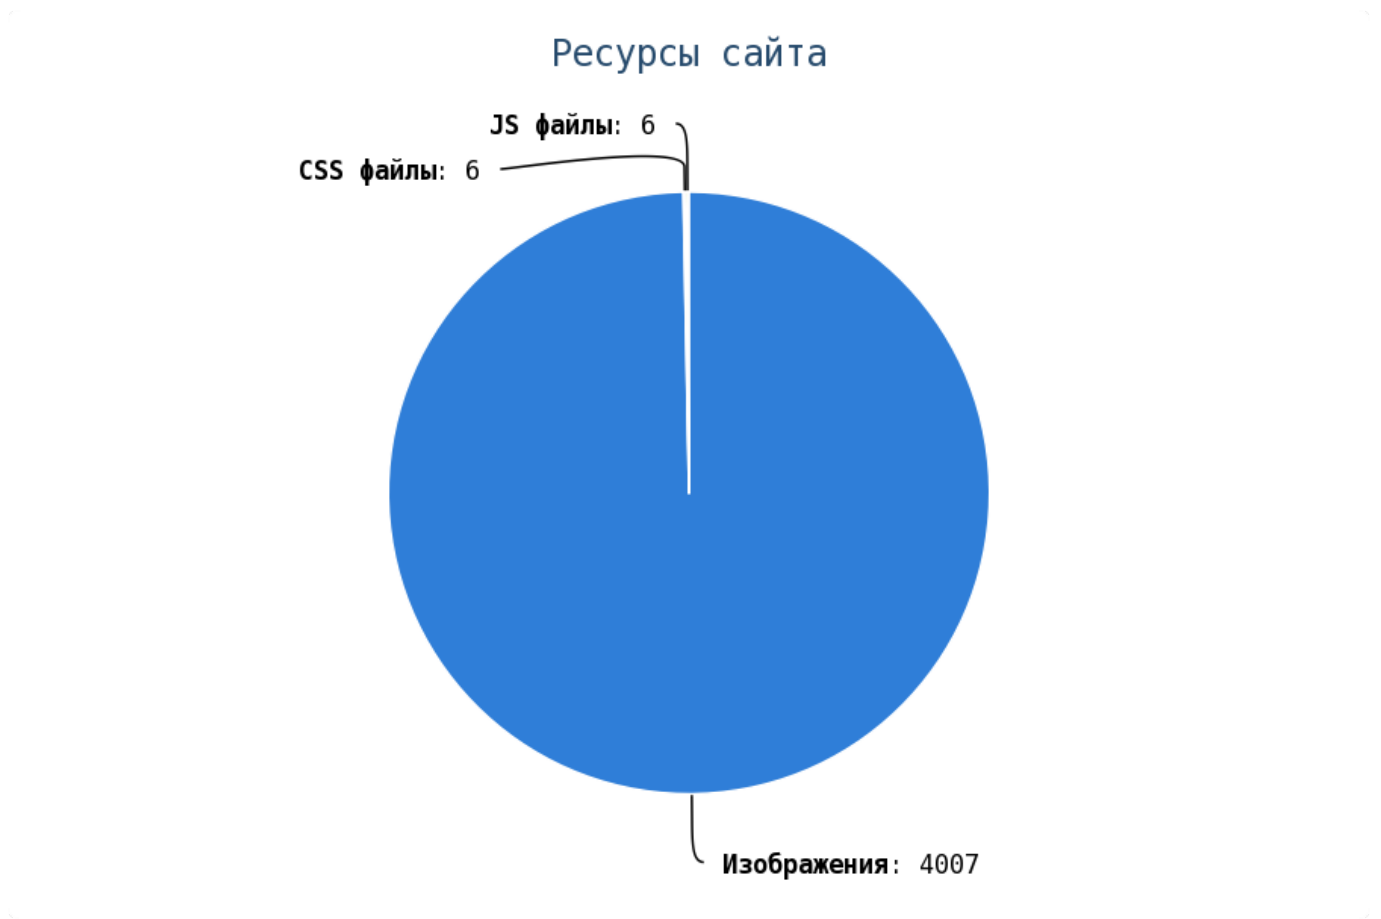

Отчёт по ресурсам

i Ресурсы на вашем сайте — это изображения, подключаемые CSS-стили, шрифты, JS-файлы и т. д. В отчёте также представлены внешние ссылки на сторонние ресурсы. Важно, чтобы все они корректно загружались и отображались, поскольку ресурсы участвуют в корректном формировании страниц.

i Всего ресурсов найдено на сайте: 4019.

🚩 ошибок изображений (img src): 5.

💡 Проверьте ссылки на следующие изображения:

Приложение: [Список ошибок](#)

🟢 ошибок CSS файлов (link href): 0.

🟢 ошибок Javascript файлов (script src): 0.

🟢 ошибок исходящих внешних ссылок: 0.

💡 Данные ресурсы могут серьёзно повлиять на выдачу вашего сайта в поисковых системах. Некорректная загрузка изображения или шрифта может дать сигнал поисковому роботу, что сайт недостаточно качественно разработан и не заслуживает места на первых страницах выдачи.