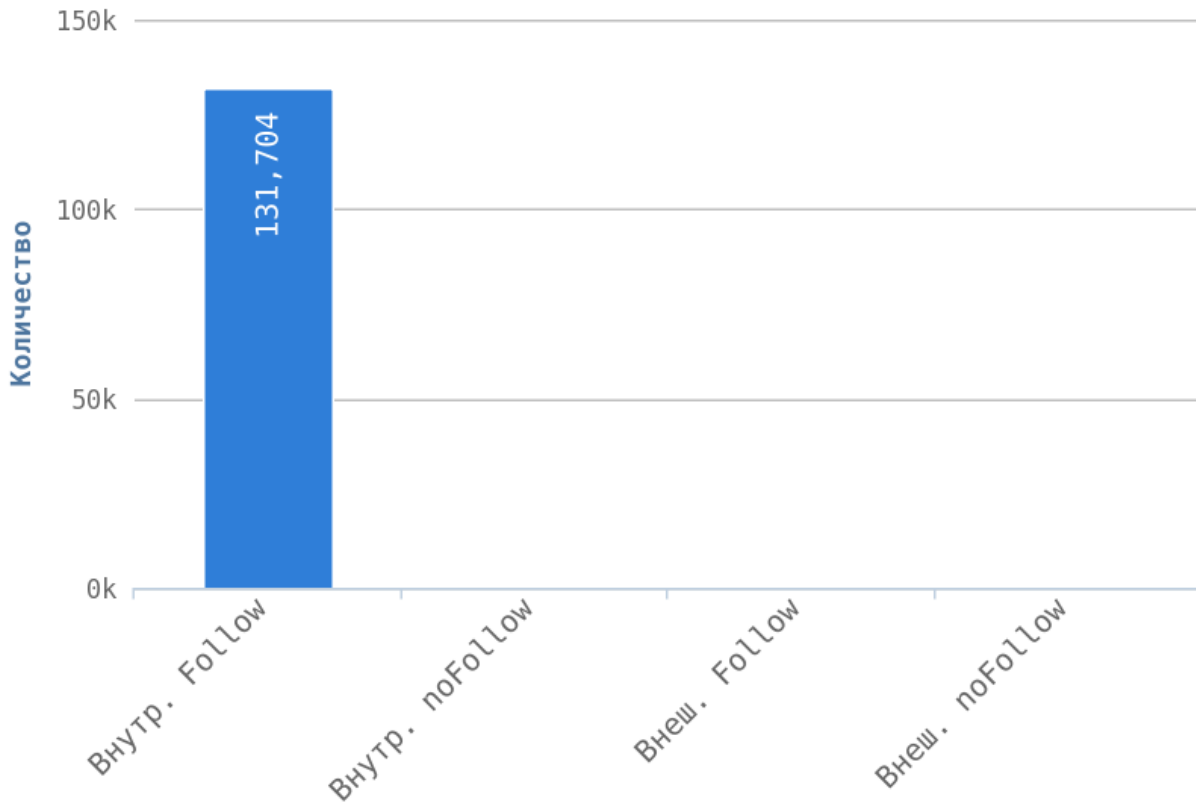

Типы ссылок на сайте

Ссылки на вашем сайте могут содержать тег «rel=» с помощью которого вы можете закрывать ссылки от индексации поисковыми роботами.

Follow — открытые для индексации ссылки. Робот может без препятствий перемещаться по ним и индексировать.

NoFollow — закрытые для индексации ссылки, сообщающие роботу, что их не нужно учитывать, однако для пользователей ссылки останутся рабочими.