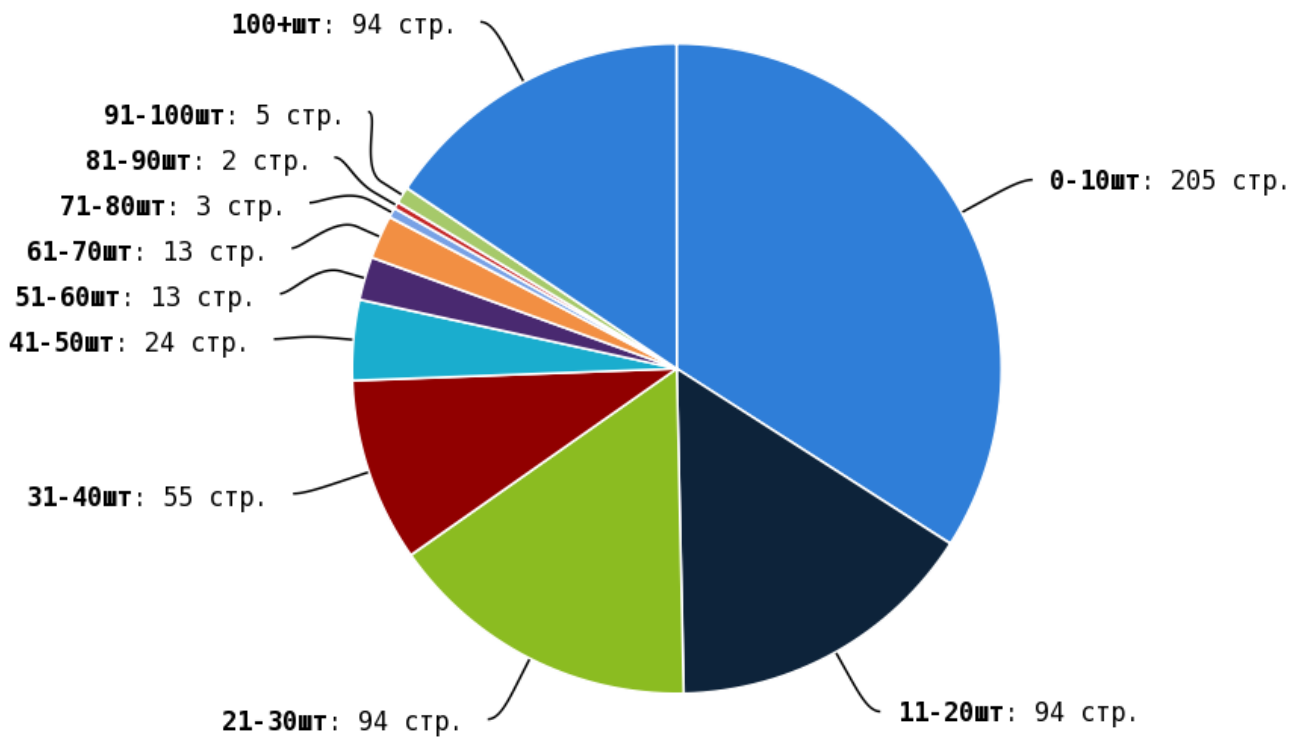

NoFollow — закрытые для индексации ссылки, сообщающие роботу, что их не нужно учитывать, однако для пользователей ссылки останутся рабочими.

Локальные входящие ссылки

Локальные исходящие ссылки

Число внутренних ссылок с nofollow составляет — 0.