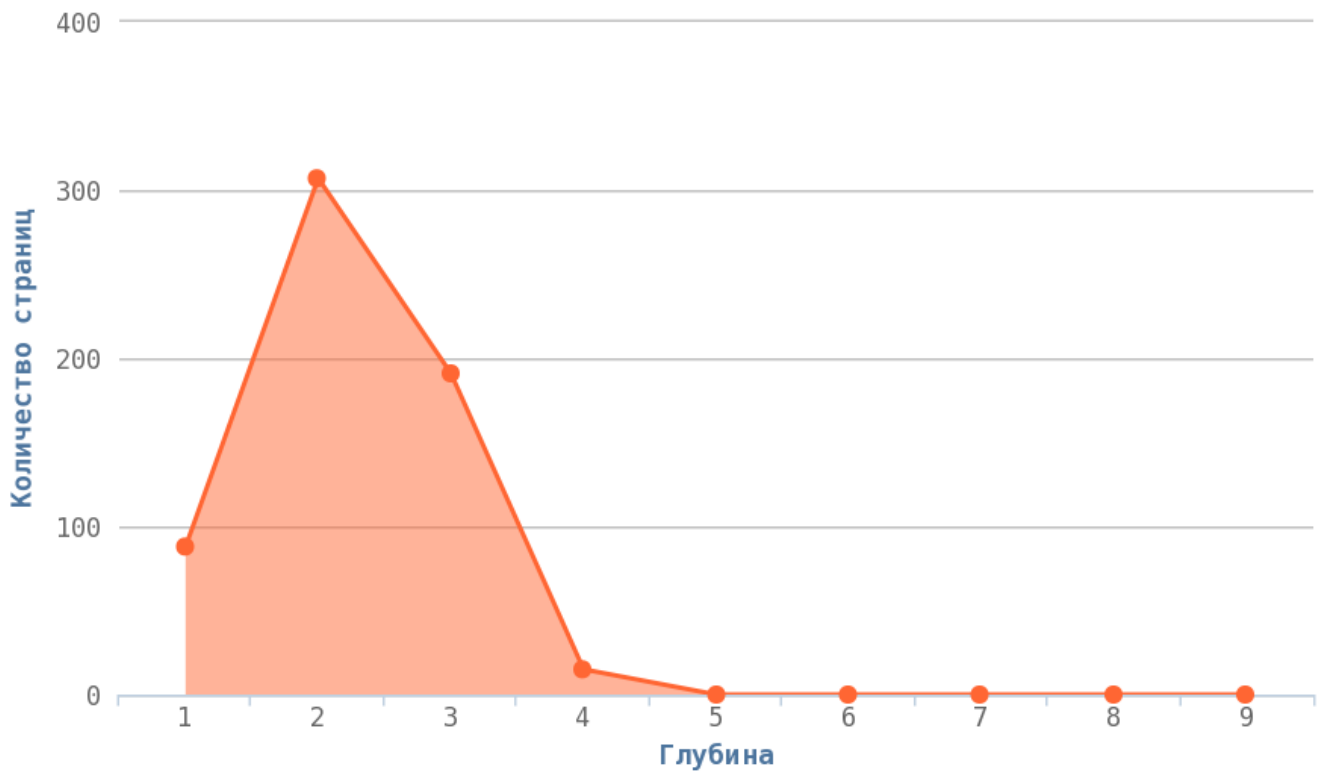

Глубины страниц

❗ Максимальная глубина равна 4. Следует преобразовать структуру сайта, чтобы максимальный уровень глубины на сайте был не более 3.

Страницы на уровне глубины более 3 кликов:

Приложение: [Список страниц](#)

💡 Уровень глубины страниц сильно влияет на поведенческие факторы пользователей. Оптимальный максимальный уровень вложенности от главной страницы — 3 клика. Это означает, что с главной страницы пользователь может переместиться на любую страницу вашего сайта, сделав всего 3 перехода.

Внутренние ссылки

---

i Ссылка — запись в документе, указывающая на другую его часть или на другой документ. Ссылки нужны для связи страниц друг с другом, а также для передачи характеристик от одних страниц другим.