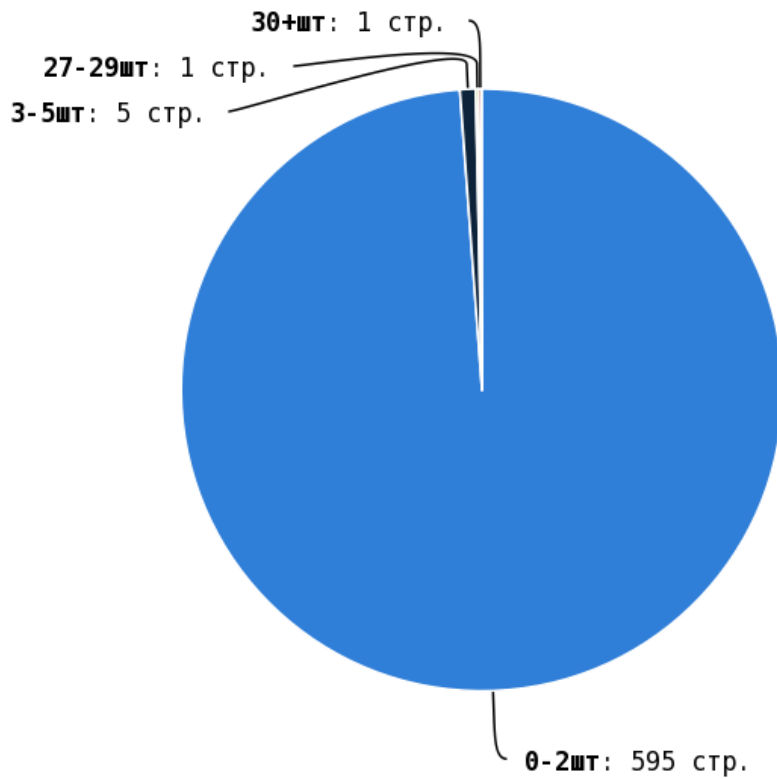

Число внутренних ссылок с nofollow составляет — 0.

Число внешних ссылок с nofollow составляет — 0.

Внешние исходящие ссылки

Число циклических ссылок составляет — 245.

Проверьте страницы:

Приложение: [Список страниц](#)

Число ссылок на страницы 404 (битых ссылок) составляет — 248 Проверьте страницы:

Приложение: [Список страниц](#)

i Грамотная перелинковка страниц:

- улучшает ссылочный вес сайта, что повлияет на индексы ранжирования (ТИЦ, PR, AR), которые в последствии выведут ваш сайт в топ выдачи;
- положительно влияет на поведенческий фактор пользователей на сайте;
- позволяет пользователю быстро находить необходимую ему информацию.