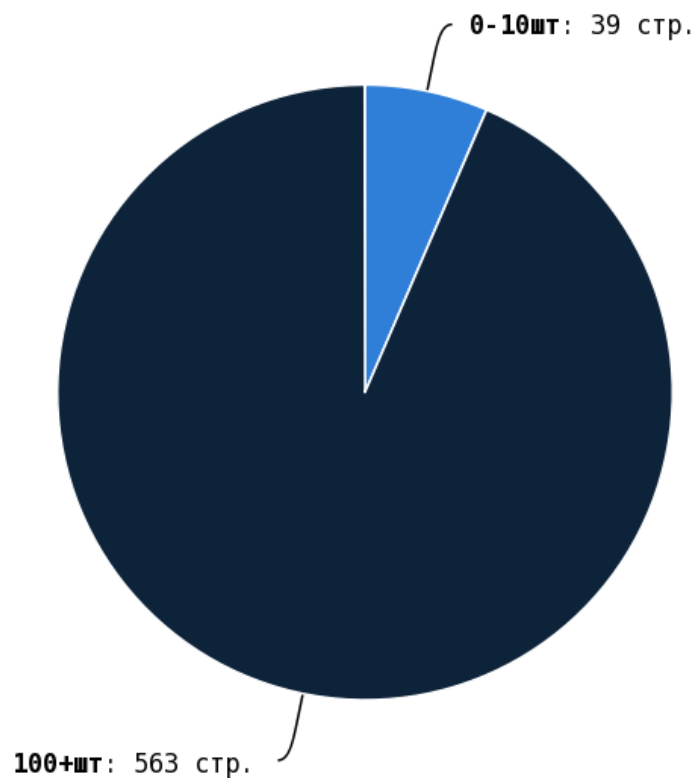

NoFollow — закрытые для индексации ссылки, сообщающие роботу, что их не нужно учитывать, однако для пользователей ссылки останутся рабочими.

Локальные входящие ссылки

Локальные исходящие ссылки

Число внутренних ссылок с nofollow составляет — 0.