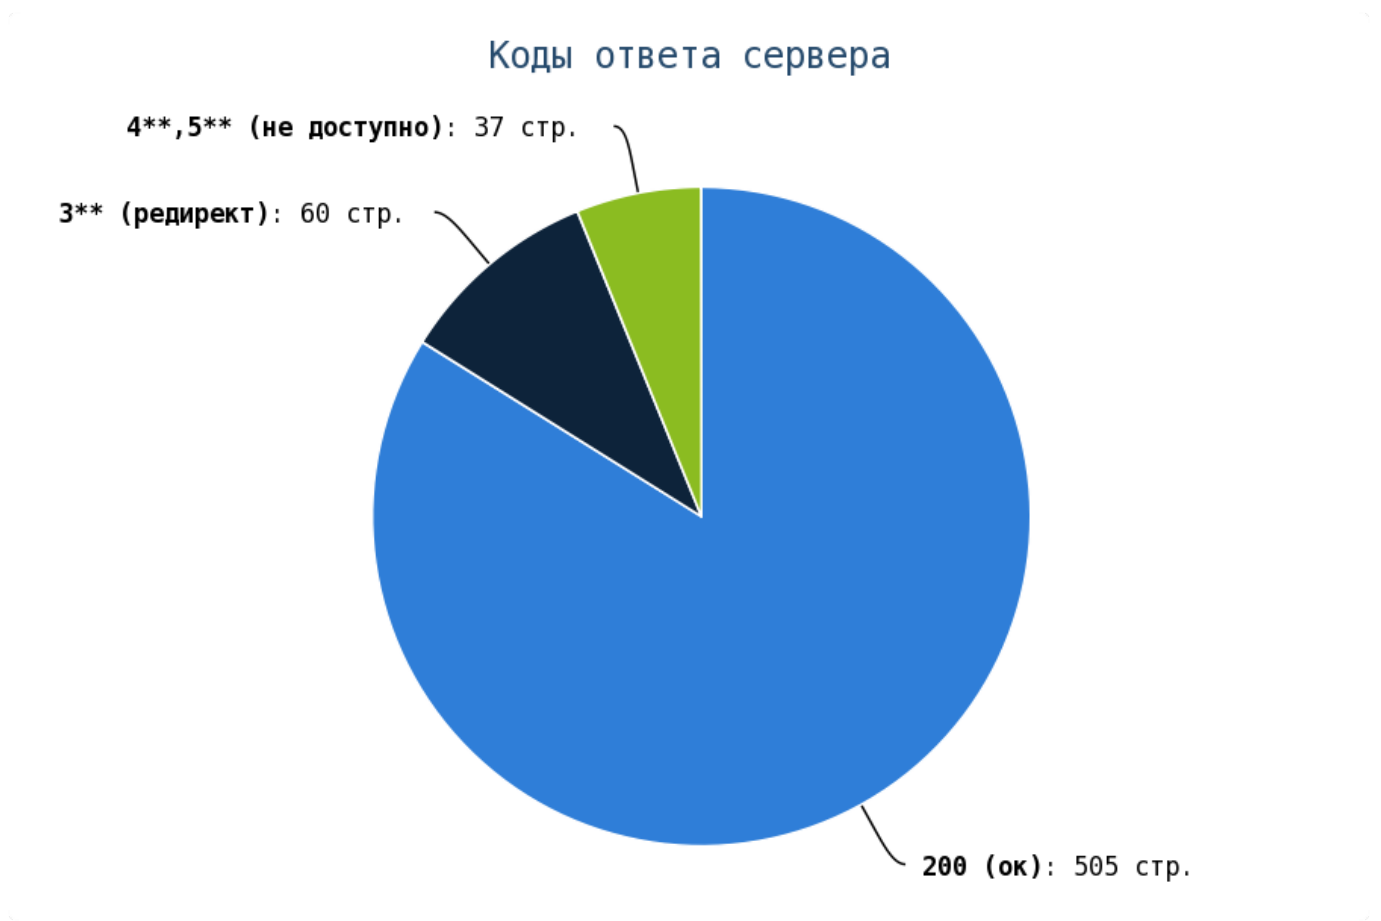

Коды ответа сервера

i Анализ кодов ответа сервера на запросы страниц вашего сайта — это очень важная и полезная информация. В идеале — все страницы должны отвечать кодом 200, это означает, что сервер работает нормально, каждая страница доступна, нет битых ссылок

Коды ответа сайта

Код ответа 200 — 505 стр.

Число кодов 3** = 60 проверьте страницы:

Приложение: [Список страниц](#)

Сервер ответил на все запросы.

Число кодов ответа 4** = 37 проверьте страницы:

<http://laitik.ru/krovati-dlya-malchika/krovat-mashina-lider>

<http://laitik.ru/krovati-mashinyi-molniya/krovat-tachki/tachka-sinyaya>

<http://laitik.ru/krovati-cherdaki/krovat-cherdak-legenda/krovat-cherdak-legenda-3-0>

<http://laitik.ru/krovati-mashinyi-molniya/krovat-tachki/tachka-policiya>

<http://laitik.ru/krovati-cherdaki/krovat-cherdak-legenda/detskaya-komnata-legenda-9>

<http://laitik.ru/krovati-cherdaki/krovat-cherdak-legenda/krovat-cherdak-legenda-2-0>