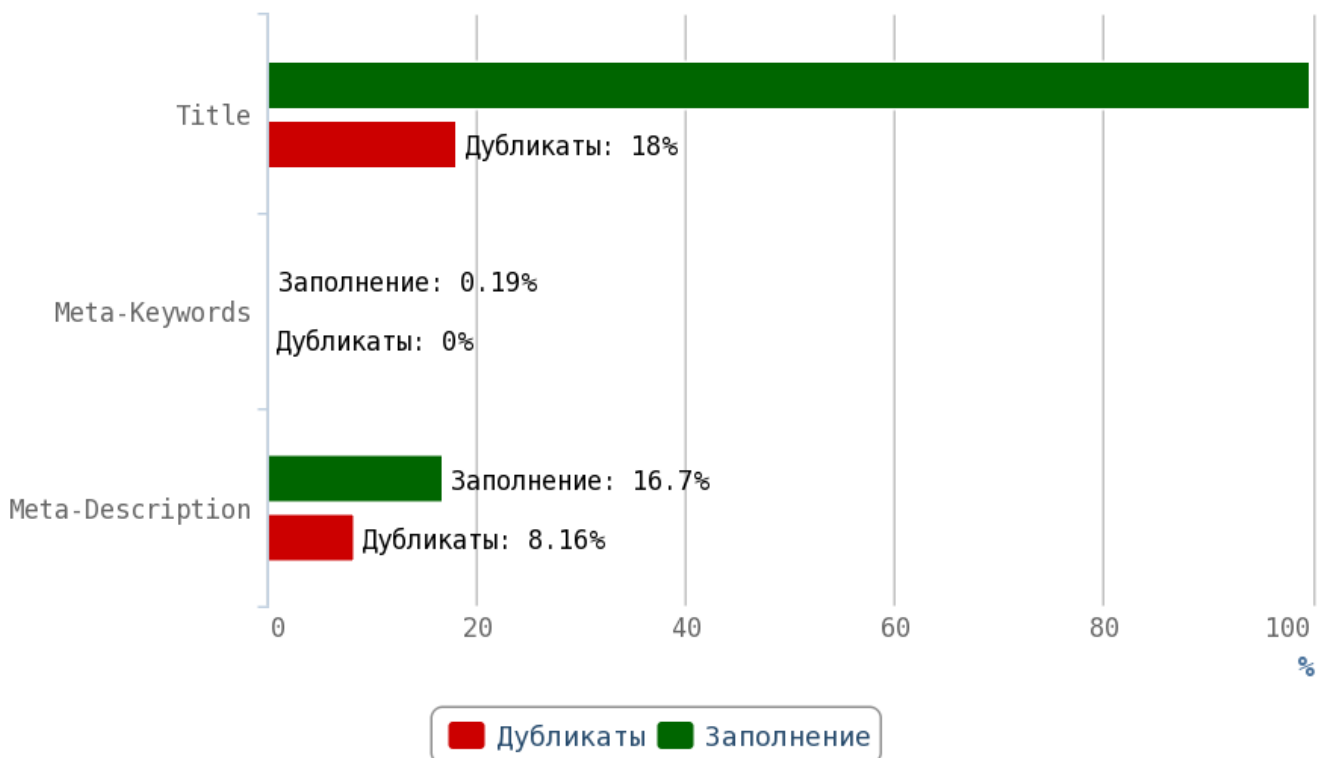

Число грамматических ошибок 9361.

Приложение: [Таблица грамматических ошибок](#)

Актуальный и уникальный контент — двигатель вашего сайта. Чем качественнее и интереснее контент, тем чаще пользователи будут возвращаться на страницы вашего сайта, а поисковая система в свою очередь, вознаградит вас высокими позициями в поиске.

Не размещайте дублированные или неуникальные статьи. Особенно внимательно следите за орфографическими ошибками — они влияют на выдачу вашего сайта.

Отчёт по анализу тегов

Теги Title и мета-теги

Title (тайтл) — самый важный тег для внутренней оптимизации html-кода страниц. Поисковые системы придают очень большое значение тексту, заключённому в title.

Мета-тег **Description** предназначен для создания краткого описания страницы, которое выводится в качестве аннотации к ссылке на страницу в поисковой выдаче.

Мета-тег **Keywords** используется для указания ключевых слов оптимизируемой страницы.

Заполнение и дубликаты тегов
Title, Meta-Keywords, Meta-Description