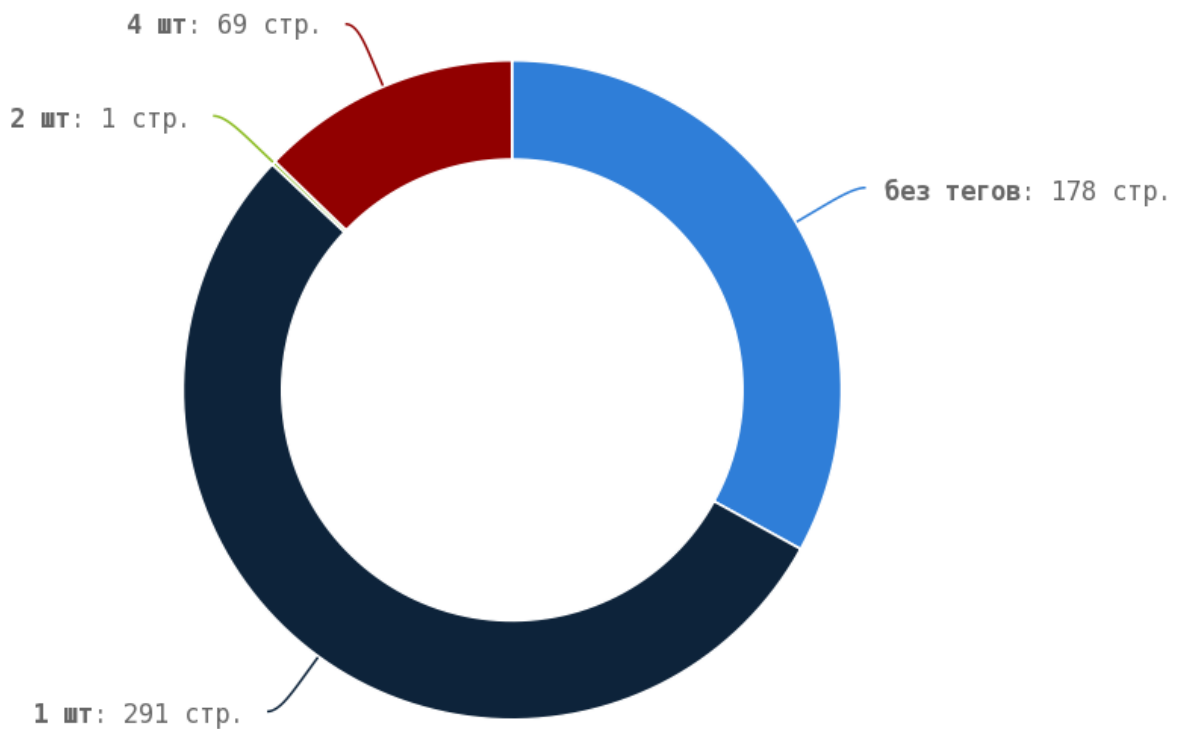

Распределение тегов <Em> по страницам сайта