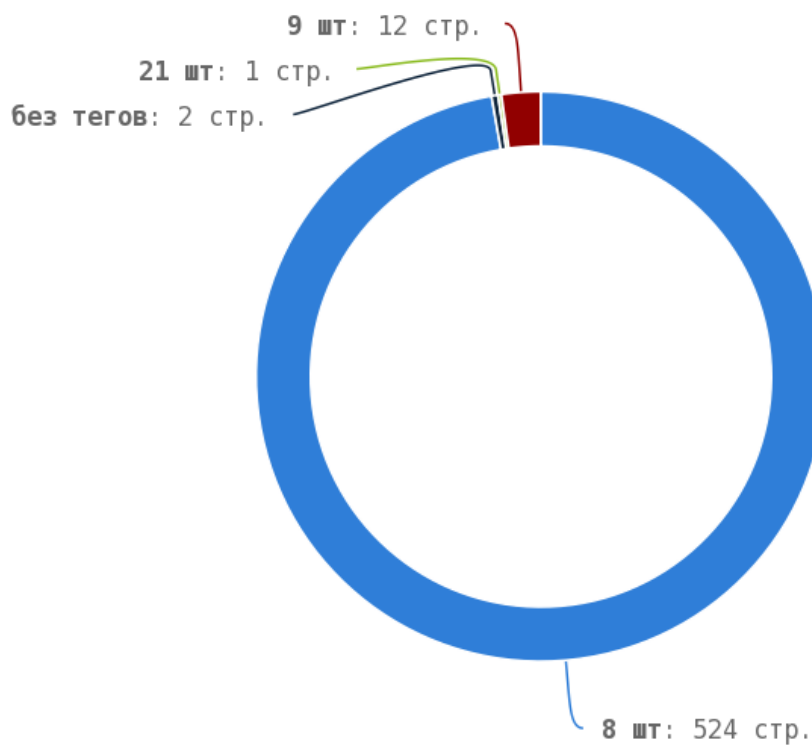

Распределение тегов <I> по страницам сайта