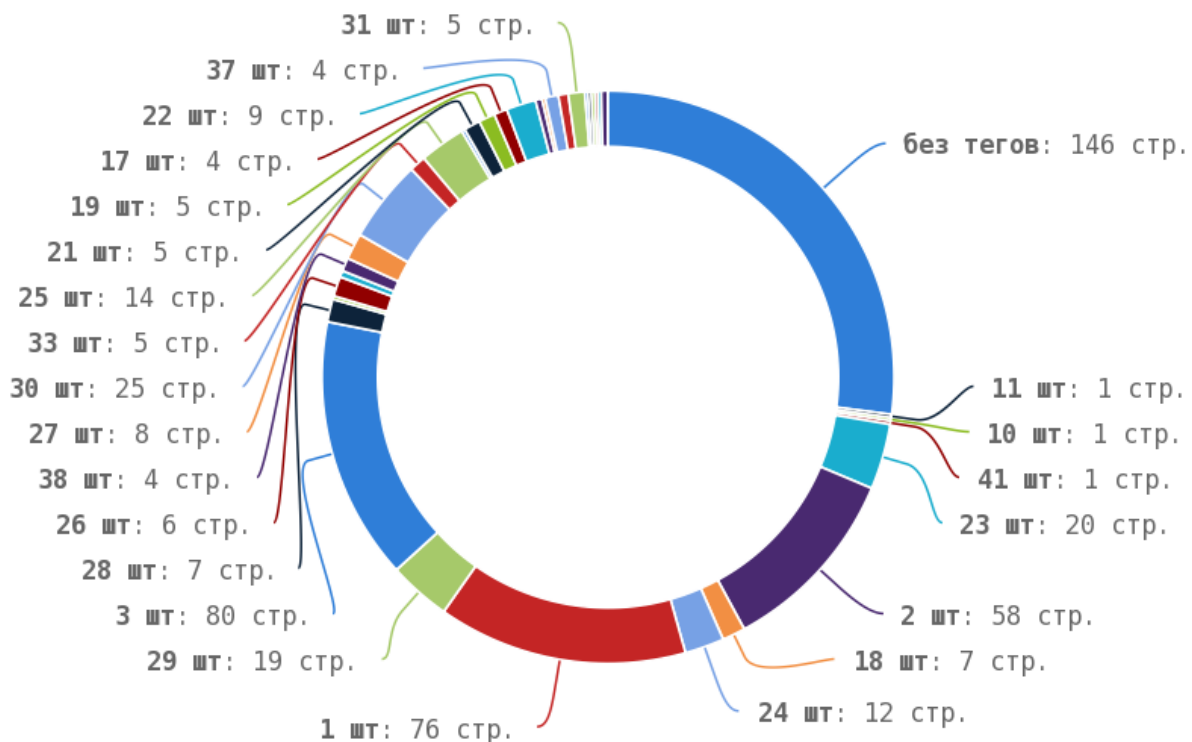

Распределение тегов <Strong> по страницам сайта

Число употреблений тега < b > превышено на страницах:

Приложение: [Список страниц](#)

Число употреблений тега < strong > превышено на страницах:

Приложение: [Список страниц](#)

Теги < em > и < i >

Теги < em > и < i > предназначены для выделения текста курсивом. Их используют для акцентирования внимания или смыслового выделения части текста на странице. Стандарт W3C рекомендует использовать тег < em > вместо тега < i >, однако, это всего лишь рекомендация. Google воспринимает оба тега одинаково и придаёт им один и тот же вес.

Не нужно беспокоиться о том, что страница была неграмотно свёрстана только из-за того, если на ней использовался не тот тег. Внутри тегов < em > и < i > следует помещать ключевые фразы, но не злоупотреблять этим. Страница, на которой данные теги встречаются десятки раз, должна быть перепроверена. Если необходимо просто выделить курсивом ту или иную фразу, следует пользоваться CSS-стилем `font-style:italic`.

Не рекомендуется комбинировать оба этих тега в рамках одной фразы и создавать вложенные конструкции.