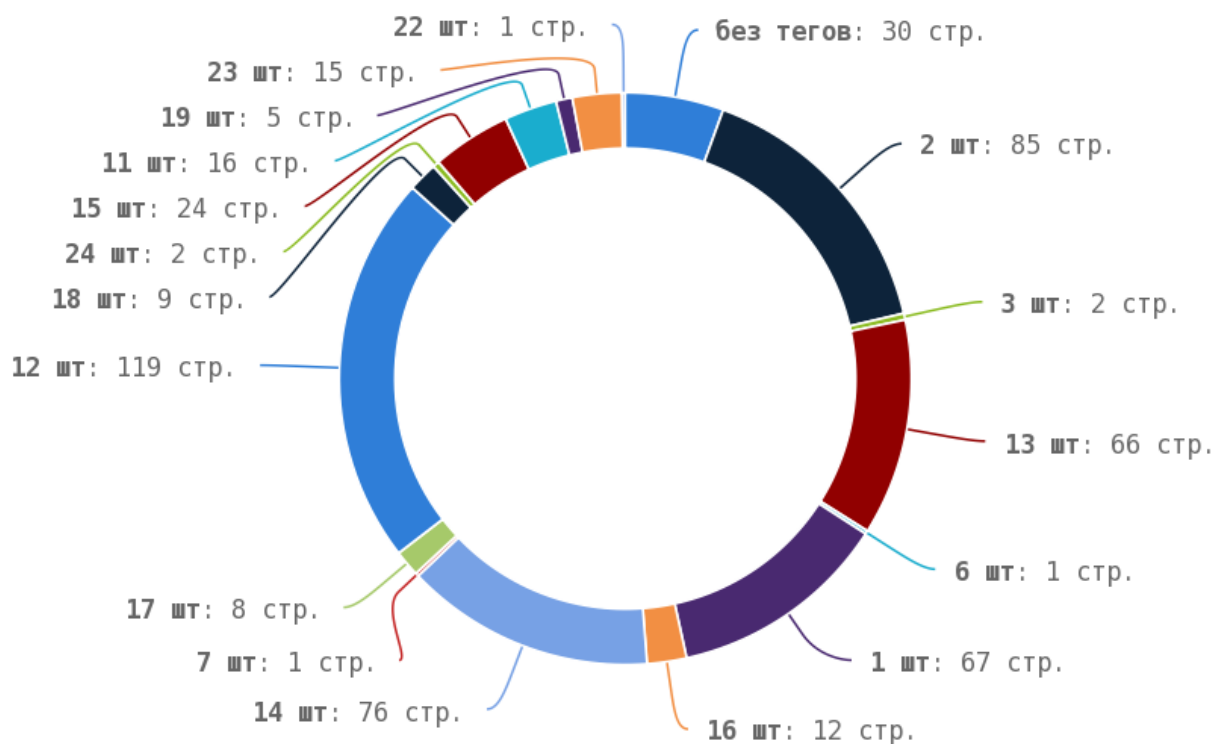

страниц сайта.

Теги < strong > и < b >

i Теги < strong > и < b > предназначены для выделения текста жирным шрифтом. Их используют для акцентирования внимания или смыслового выделения части текста на странице. Стандарт W3C рекомендует использовать тег < strong > вместо тега < b >, однако это всего лишь рекомендация. Google воспринимает оба тега одинаково и придаёт им один и тот же вес.

Не нужно беспокоиться о том, что страница была неграмотно свёрстана только из-за того, что на ней использовался не тот тег. Внутри тегов < strong > и < bold > следует помещать ключевые фразы, но не злоупотреблять этим. Страница, на которой данные теги встречаются десятки раз, должна быть перепроверена. Если необходимо просто выделить жирным шрифтом ту или иную фразу, следует пользоваться CSS-стилем font-weight:bold.

Не рекомендуется комбинировать оба этих тега в рамках одной фразы и создавать вложенные конструкции.

Распределение тегов <B>
по страницам сайта