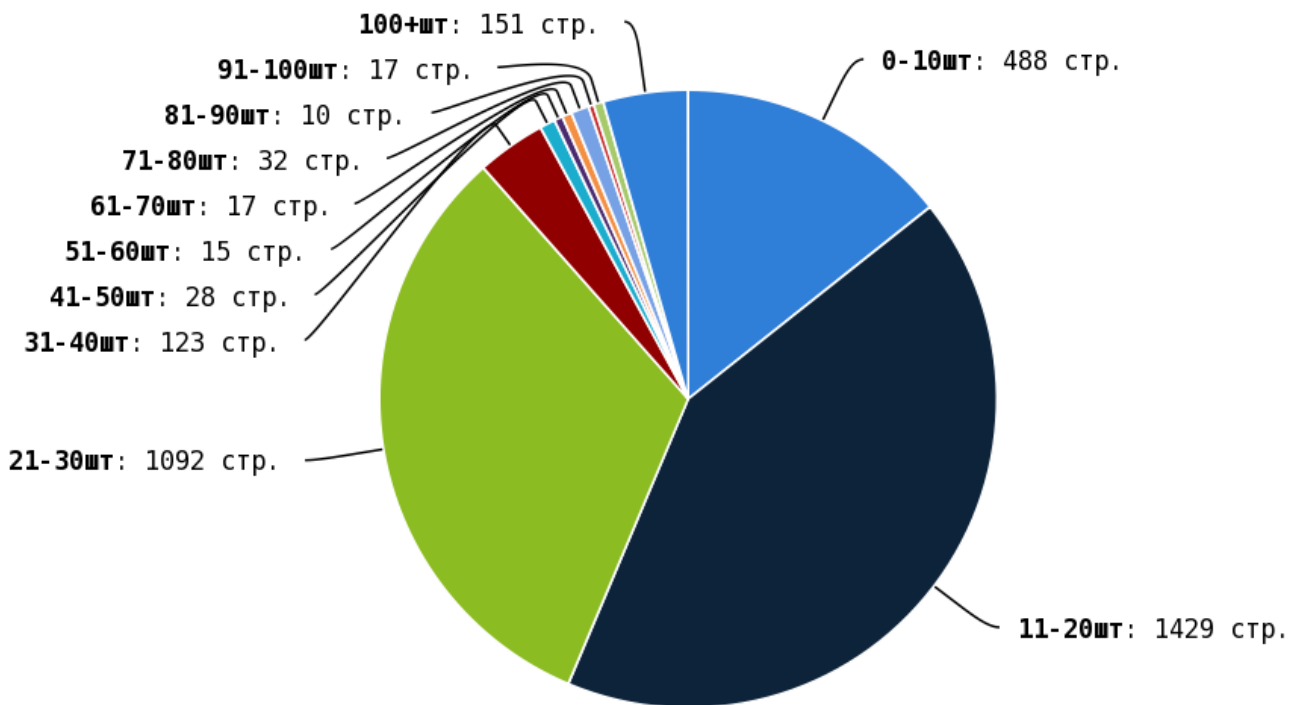

Локальные входящие ссылки