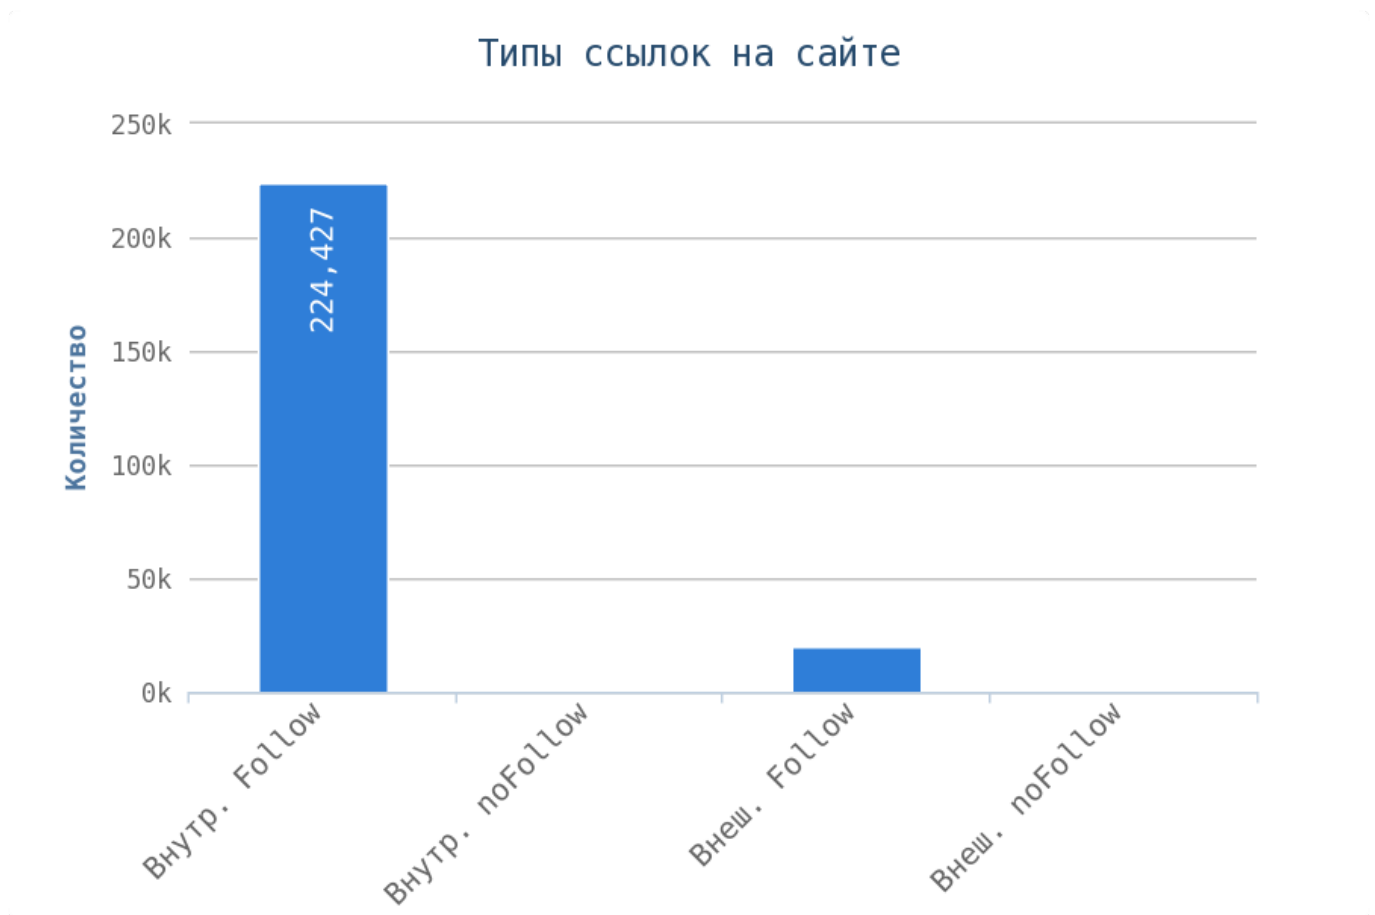

Внутренние ссылки

i Ссылка — запись в документе, указывающая на другую его часть или на другой документ. Ссылки нужны для связи страниц друг с другом, а также для передачи характеристик от одних страниц другим.

Ссылки на вашем сайте могут содержать тег «rel=» с помощью которого вы можете закрывать ссылки от индексации поисковыми роботами.

Follow — открытые для индексации ссылки. Робот может без препятствий перемещаться по ним и индексировать.

NoFollow — закрытые для индексации ссылки, сообщающие роботу, что их не нужно учитывать, однако для пользователей ссылки останутся рабочими.