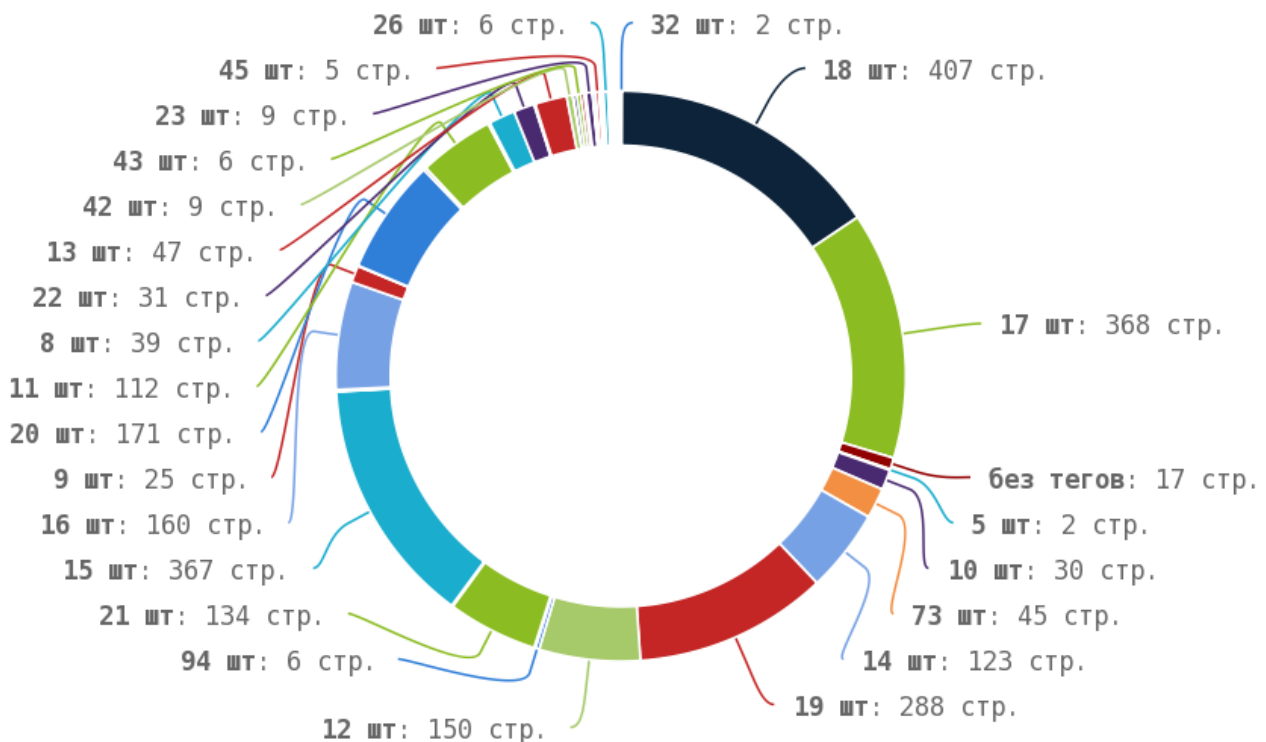

Распределение тегов <Strong> по страницам сайта

■ Число употреблений тега < b > на страницах сайта — в норме.

■ Число употреблений тега < strong > превышено на страницах:

Приложение: [Список страниц](#)

Теги < em > и < i >

i Теги < em > и < i > предназначены для выделения текста курсивом. Их используют для акцентирования внимания или смыслового выделения части текста на странице. Стандарт W3C рекомендует использовать тег < em > вместо тега < i >, однако, это всего лишь рекомендация. Google воспринимает оба тега одинаково и придаёт им один и тот же вес.

Не нужно беспокоиться о том, что страница была неграмотно сверстана только из-за того, если на ней использовался не тот тег. Внутри тегов < em > и < i > следует помещать ключевые фразы, но не злоупотреблять этим. Страница, на которой данные теги встречаются десятки раз, должна быть перепроверена. Если необходимо просто выделить курсивом ту или иную фразу, следует пользоваться CSS-стилем `font-style:italic`.

Не рекомендуется комбинировать оба этих тега в рамках одной фразы и создавать вложенные конструкции.