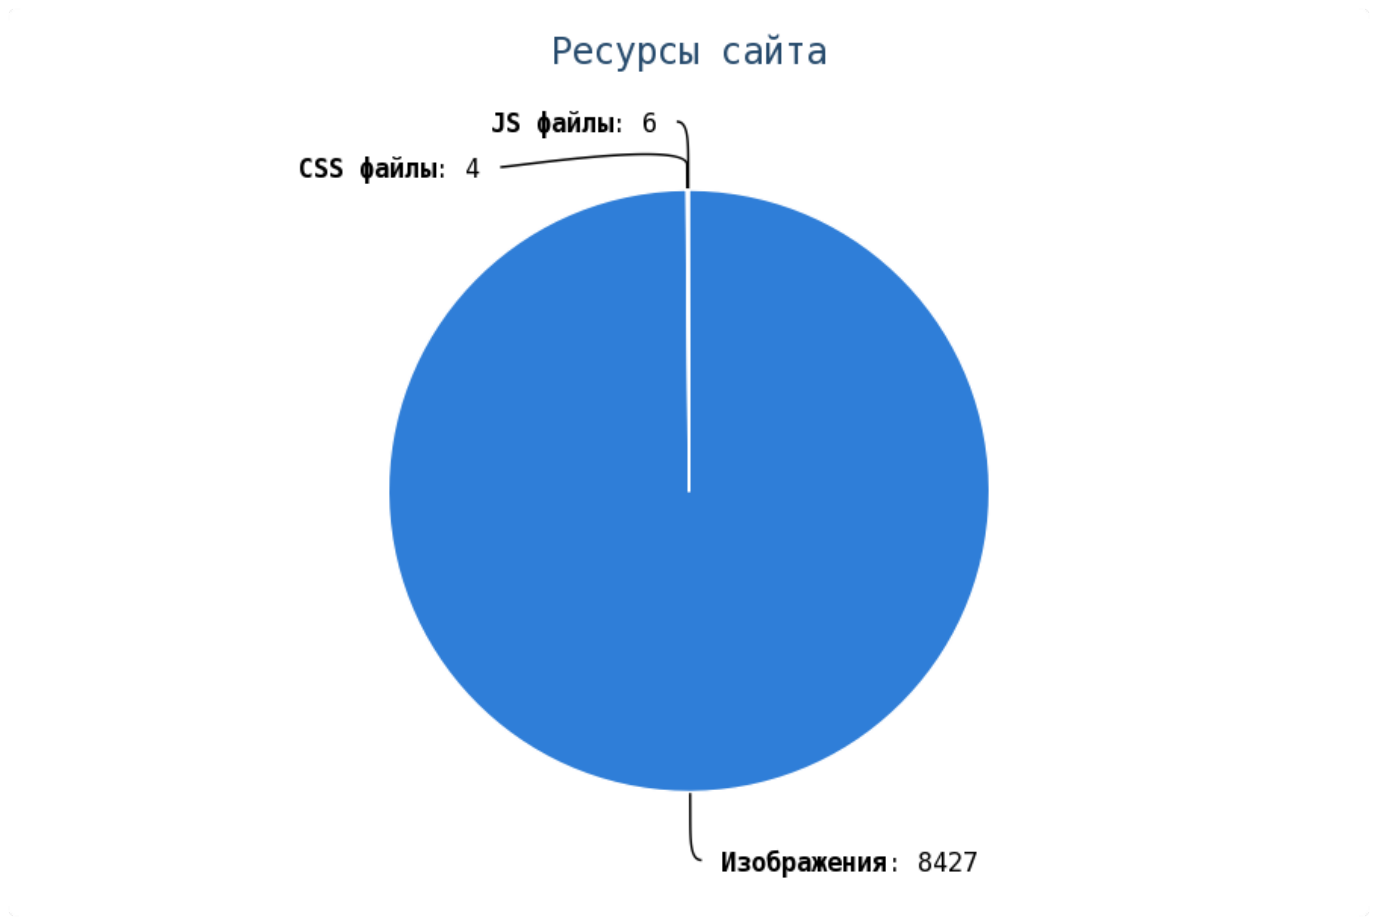

Отчёт по ресурсам

i Ресурсы на вашем сайте — это изображения, подключаемые CSS-стили, шрифты, JS-файлы и т. д. В отчёте также представлены внешние ссылки на сторонние ресурсы. Важно, чтобы все они корректно загружались и отображались, поскольку ресурсы участвуют в корректном формировании страниц.

i Всего ресурсов найдено на сайте: 8437.

❌ ошибок изображений (img src): 210.

💡 Проверьте ссылки на следующие изображения:

Приложение: [Список ошибок](#)

✅ ошибок CSS файлов (link href): 0.

✅ ошибок Javascript файлов (script src): 0.

✅ ошибок исходящих внешних ссылок: 0.

💡 Данные ресурсы могут серьёзно повлиять на выдачу вашего сайта в поисковых системах. Некорректная загрузка изображения или шрифта может дать сигнал поисковому роботу, что сайт недостаточно качественно разработан и не заслуживает места на первых страницах выдачи.