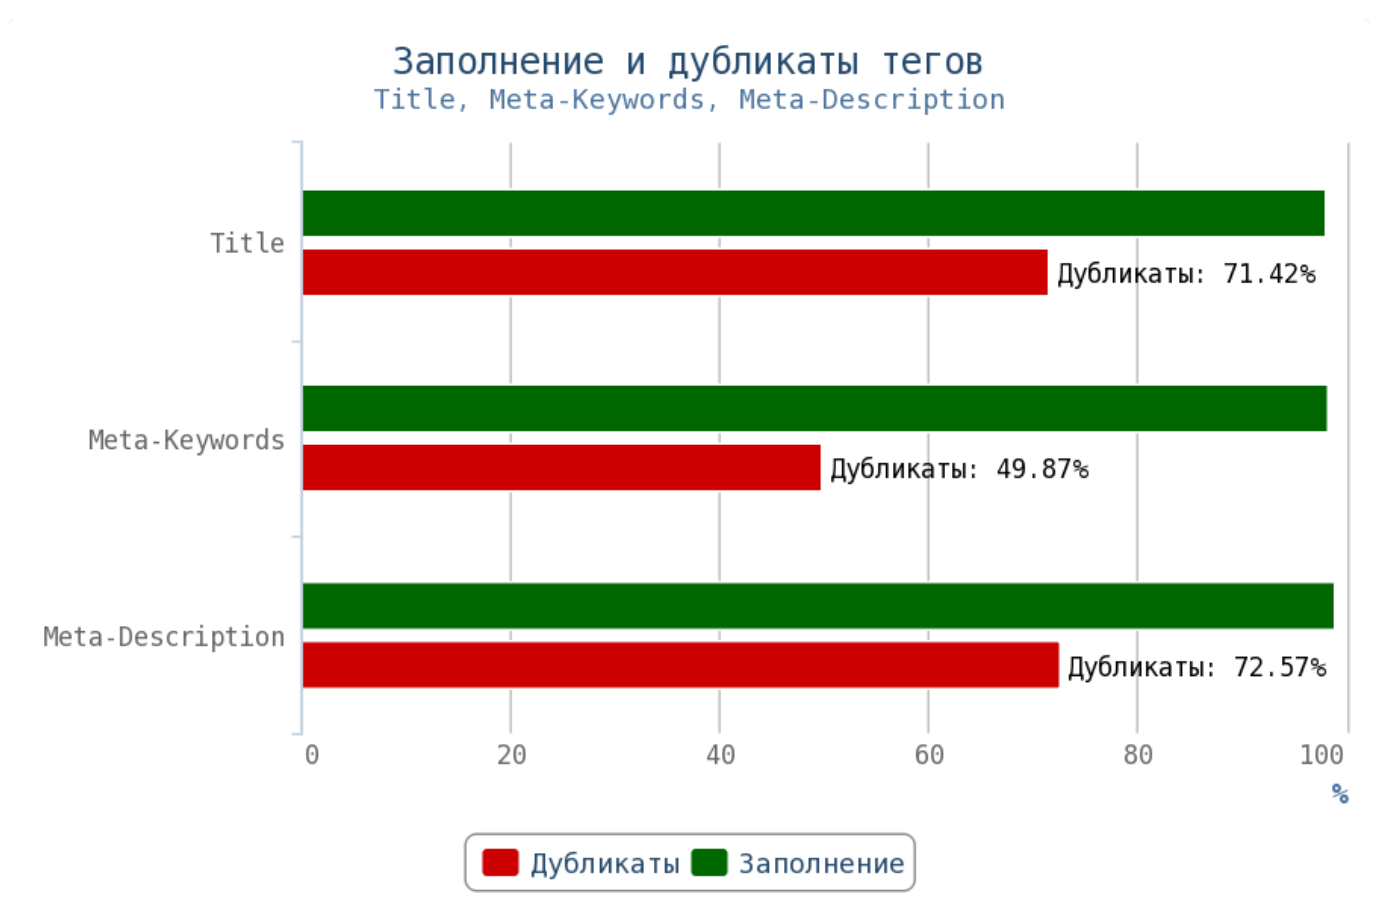

очередь, вознаградит вас высокими позициями в поиске.

Не размещайте дублированные или неуникальные статьи.

Особенно внимательно следите за орфографическими ошибками — они влияют на выдачу вашего сайта.

Отчёт по анализу тегов

Теги Title и мета-теги

i **Title** (тайтл) — самый важный тег для внутренней оптимизации html-кода страниц. Поисковые системы придают очень большое значение тексту, заключённому в title.

Мета-тег **Description** предназначен для создания краткого описания страницы, которое выводится в качестве аннотации к ссылке на страницу в поисковой выдаче.

Мета-тег **Keywords** используется для указания ключевых слов оптимизируемой страницы.

Пустые теги

i Заполненные мета-теги положительно влияют на восприятие страницы поисковым роботом.

🚩 Число страниц с пустыми Title составляет — 29.