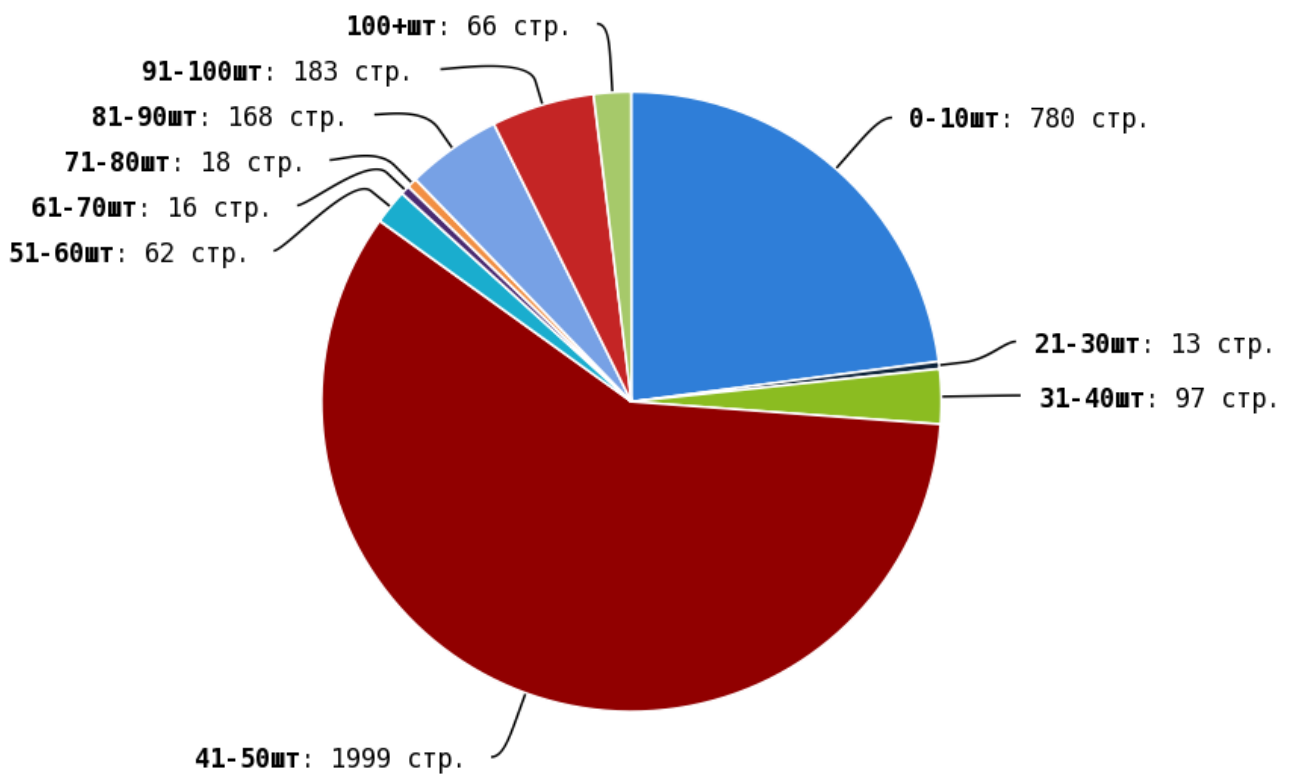

NoFollow — закрытые для индексации ссылки, сообщающие роботу, что их не нужно учитывать, однако для пользователей ссылки останутся рабочими.

Локальные входящие ссылки

Локальные исходящие ссылки

Число внутренних ссылок с nofollow составляет — 0.