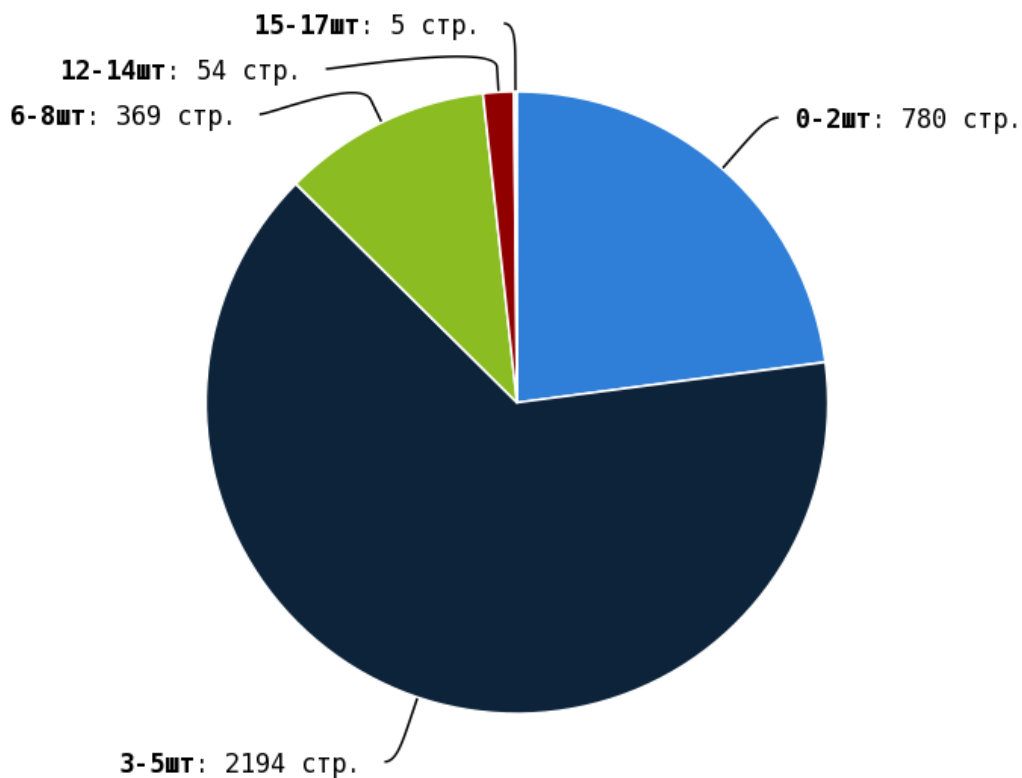

Число внутренних ссылок с nofollow составляет — 0.

Число внешних ссылок с nofollow составляет — 1.

Проверьте страницы:

Приложение: [Список страниц](#)

Внешние исходящие ссылки

Число циклических ссылок составляет — 107.

Проверьте страницы:

Приложение: [Список страниц](#)

Число ссылок на страницы 404 (битых ссылок) составляет — 14605 Проверьте страницы:

Приложение: [Список страниц](#)

i Грамотная перелинковка страниц:

- улучшает ссылочный вес сайта, что повлияет на индексы ранжирования (ТИЦ, PR, AR), которые в последствии выведут ваш сайт в топ выдачи;
- положительно влияет на поведенческий фактор пользователей на сайте;
- позволяет пользователю быстро находить необходимую ему информацию.