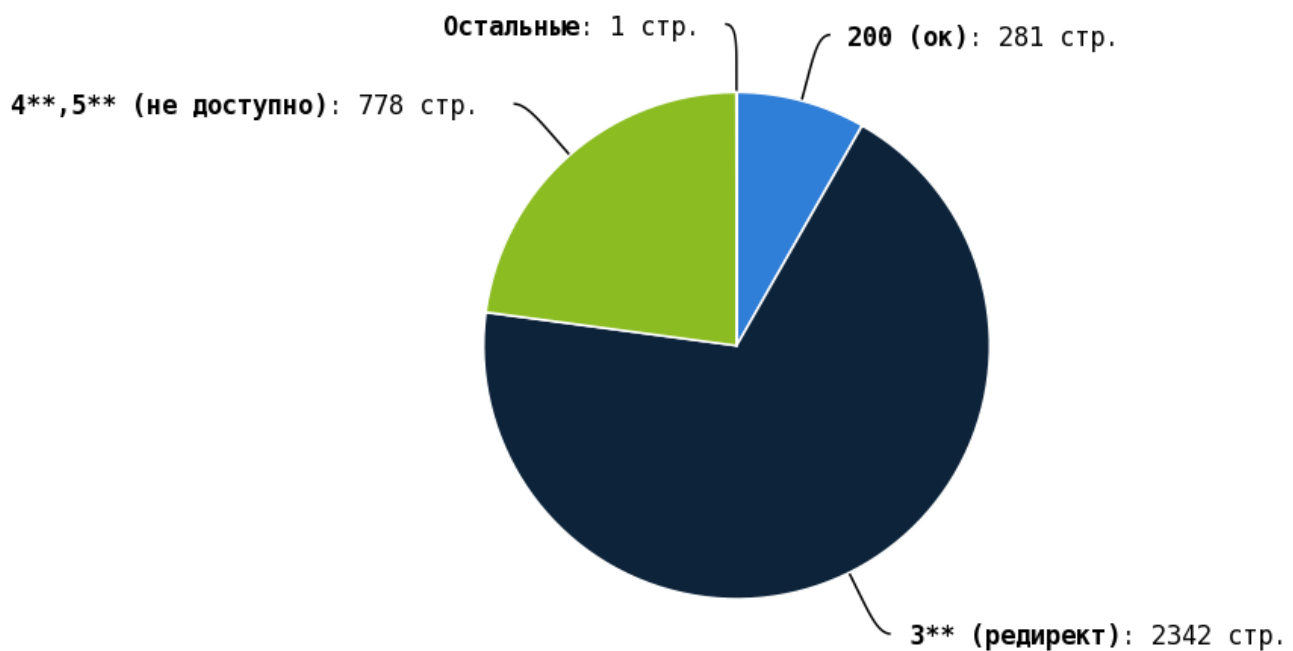

Коды ответа сервера

i Анализ кодов ответа сервера на запросы страниц вашего сайта — это очень важная и полезная информация. В идеале — все страницы должны отвечать кодом 200, это означает, что сервер работает нормально, каждая страница доступна, нет битых ссылок

Коды ответа сервера

Коды ответа сайта

Код ответа 200 — 281 стр.

Число кодов 3** = 2342 проверьте страницы:

Приложение: [Список страниц](#)

Сервер ответил не на все запросы — проверьте страницы:

<http://ideamarket.by/item/postelnoe-bele-mona-liza-polutornoe-boofle-girl/4404>

Число кодов ответа 4** = 776 проверьте страницы:

<http://ideamarket.by/item/postelnoe-bele-satin-3d-2h-spalnoe-yablonevyj-cvet/3910>

<http://ideamarket.by/item/atlasnoe-pokryvalo-ima-230h250-marianna-vid10/3184>

<http://ideamarket.by/item/komplekt-belya-iz-tkani-poplin-20-sp-evroprostynya-lyuksemburg/3396>

<http://ideamarket.by/item/postelnyj-komplekt-v-detskuyu-krovatku-kotyata-i-myshata-goluboj/2738>