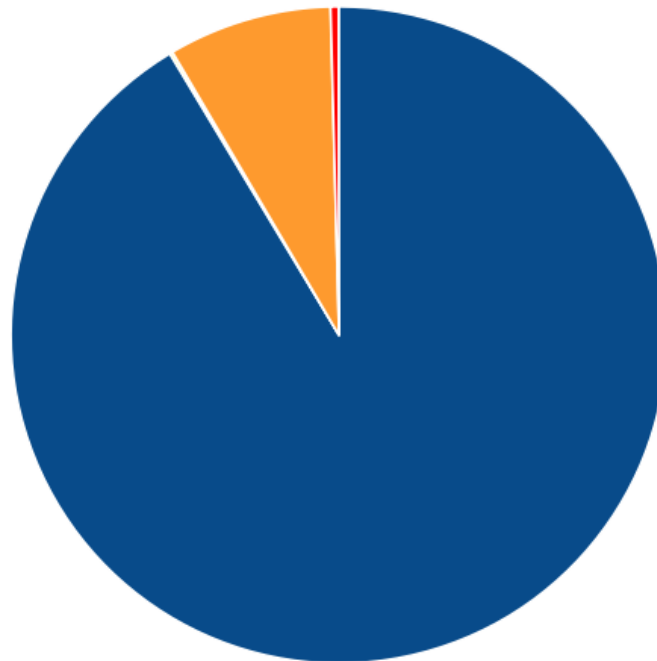

Отчёт по анализу контента

i Наличие дублей контента является **грубой ошибкой** оптимизации. За содержание вашего интернет-представительства вы несёте полную ответственность. Кроме того, дублирование размывает ссылочный вес на определённую запись, которую, оптимизируя, вы пытались продвинуть в топ, как целевую страницу.

Дубликаты контента на сайте

■ Уникальные ■ Похожие ■ Очень похожие ■ Дубликаты

🚩 Дубликатов страниц - 293.

💡 Проверьте страницы с дубликатами контента:

Приложение: [Таблица дубликатов](#)