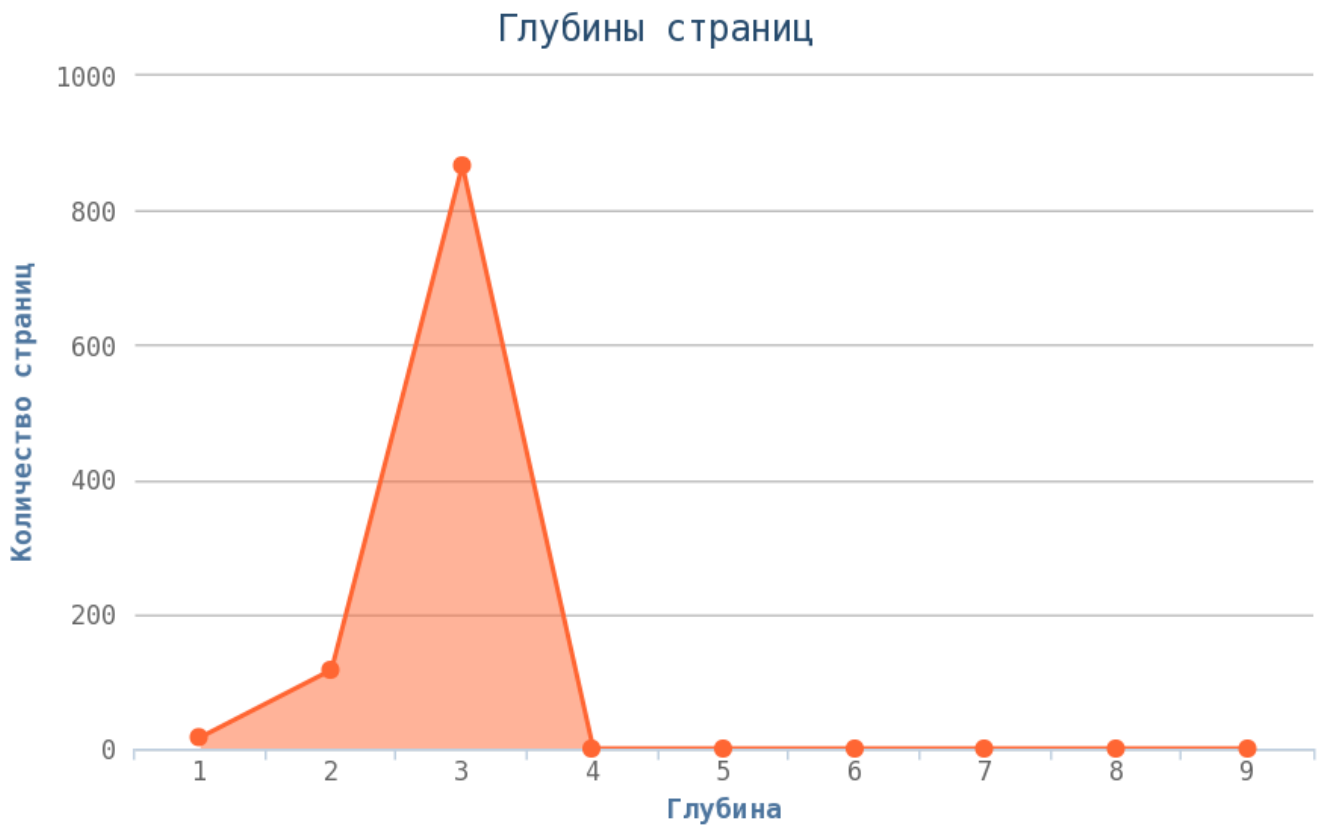

Коды ответа сервера

Коды ответа сайта

- Код ответа 200 — 1002 стр.
- Кодов 3** нет.
- Сервер ответил на все запросы.
- Кодов ответа 4** не обнаружено.
- Кодов ответа 5** не обнаружено.

Глубины страниц

i Уровни глубины показывают количество кликов, начиная с главной страницы (нулевая глубина) до той или иной страницы сайта. Лёгкость обнаружения информации находится в принципиальной зависимости от глубины сайта. Малая глубина может привести к переизбытку информации для пользователя на одной с странице и тем самым понизит её рейтинг в глазах пользователя.