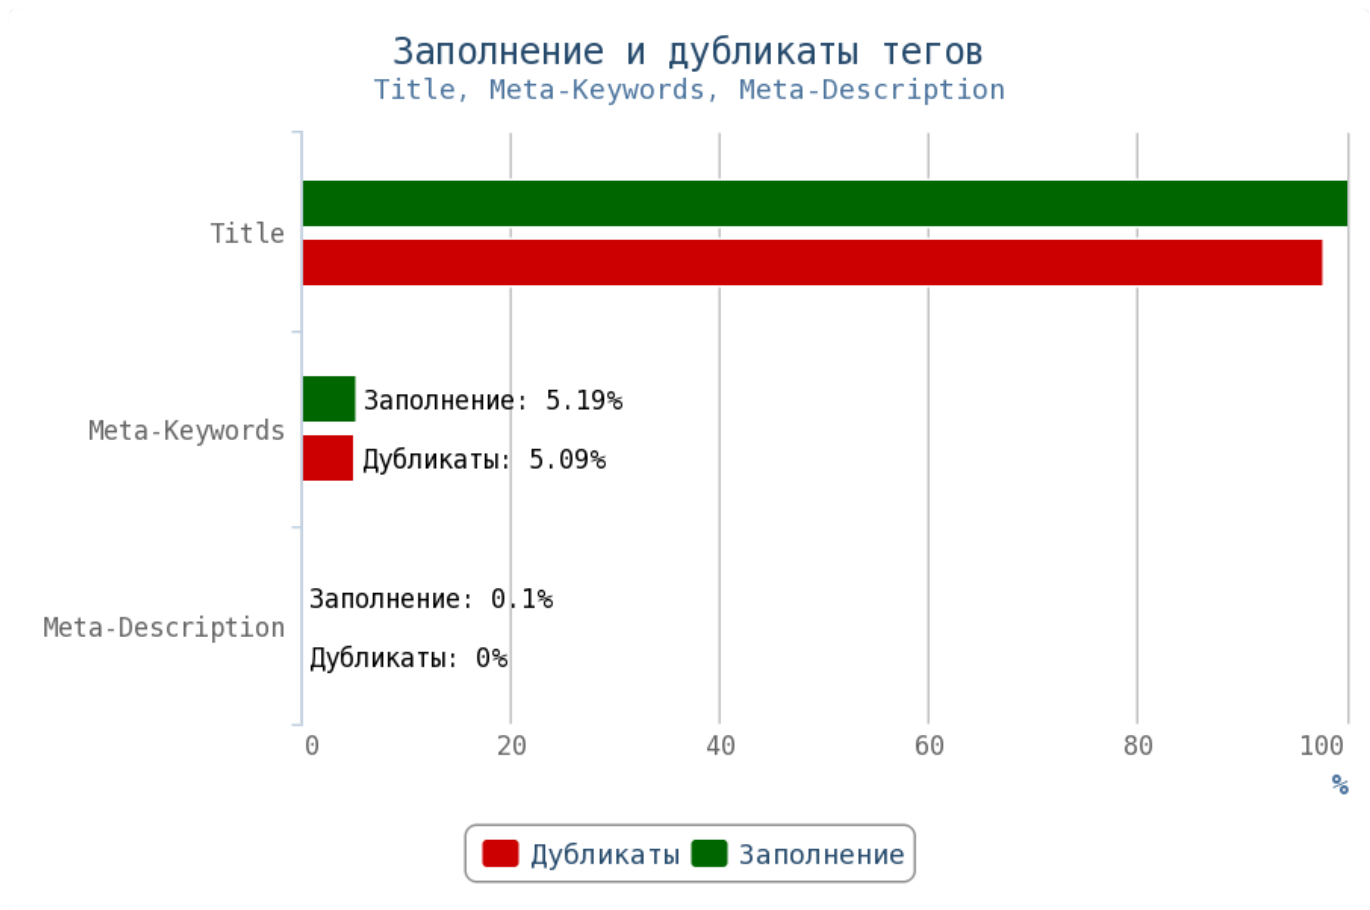

Число грамматических ошибок 2885.

Приложение: [Таблица грамматических ошибок](#)

Актуальный и уникальный контент — двигатель вашего сайта. Чем качественнее и интереснее контент, тем чаще пользователи будут возвращаться на страницы вашего сайта, а поисковая система в свою очередь, вознаградит вас высокими позициями в поиске.

Не размещайте дублированные или неуникальные статьи.

Особенно внимательно следите за орфографическими ошибками — они влияют на выдачу вашего сайта.

Отчёт по анализу тегов

Теги Title и мета-теги

Title (тайтл) — самый важный тег для внутренней оптимизации html-кода страниц. Поисковые системы придают очень большое значение тексту, заключённому в title.

Мета-тег **Description** предназначен для создания краткого описания страницы, которое выводится в качестве аннотации к ссылке на страницу в поисковой выдаче.

Мета-тег **Keywords** используется для указания ключевых слов оптимизируемой страницы.