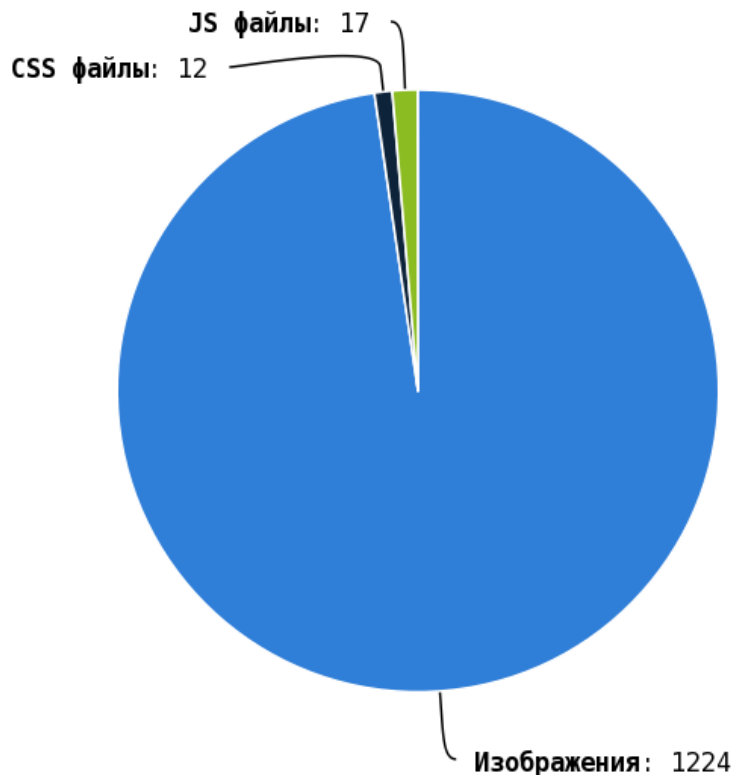

Ресурсы сайта

i Всего ресурсов найдено на сайте: 1253.

❌ ошибок изображений (img src): 5.

💡 Проверьте ссылки на следующие изображения:

Приложение: [Список ошибок](#)

✅ ошибок CSS файлов (link href): 0.

✅ ошибок Javascript файлов (script src): 0.

✅ ошибок исходящих внешних ссылок: 0.

💡 Данные ресурсы могут серьёзно повлиять на выдачу вашего сайта в поисковых системах. Некорректная загрузка изображения или шрифта может дать сигнал поисковому роботу, что сайт недостаточно качественно разработан и не заслуживает места на первых страницах выдачи.

Отчёт по анализу контента

i Наличие дублей контента является **грубой ошибкой** оптимизации. За содержание вашего интернет-представительства вы несёте полную ответственность. Кроме того, дублирование размывает ссылочный вес на определённую запись, которую, оптимизируя, вы пытались продвинуть в топ, как целевую страницу.