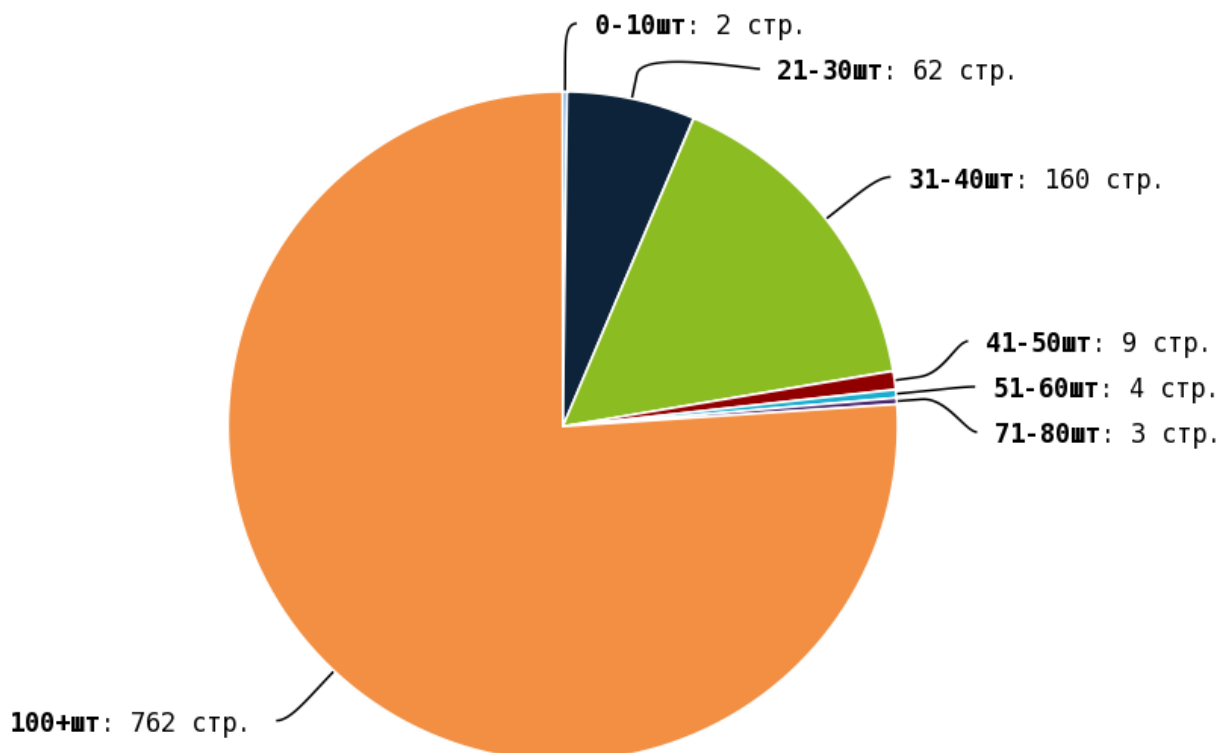

NoFollow — закрытые для индексации ссылки, сообщающие роботу, что их не нужно учитывать, однако для пользователей ссылки останутся рабочими.

Локальные входящие ссылки

Локальные исходящие ссылки

Число внутренних ссылок с nofollow составляет — 0.