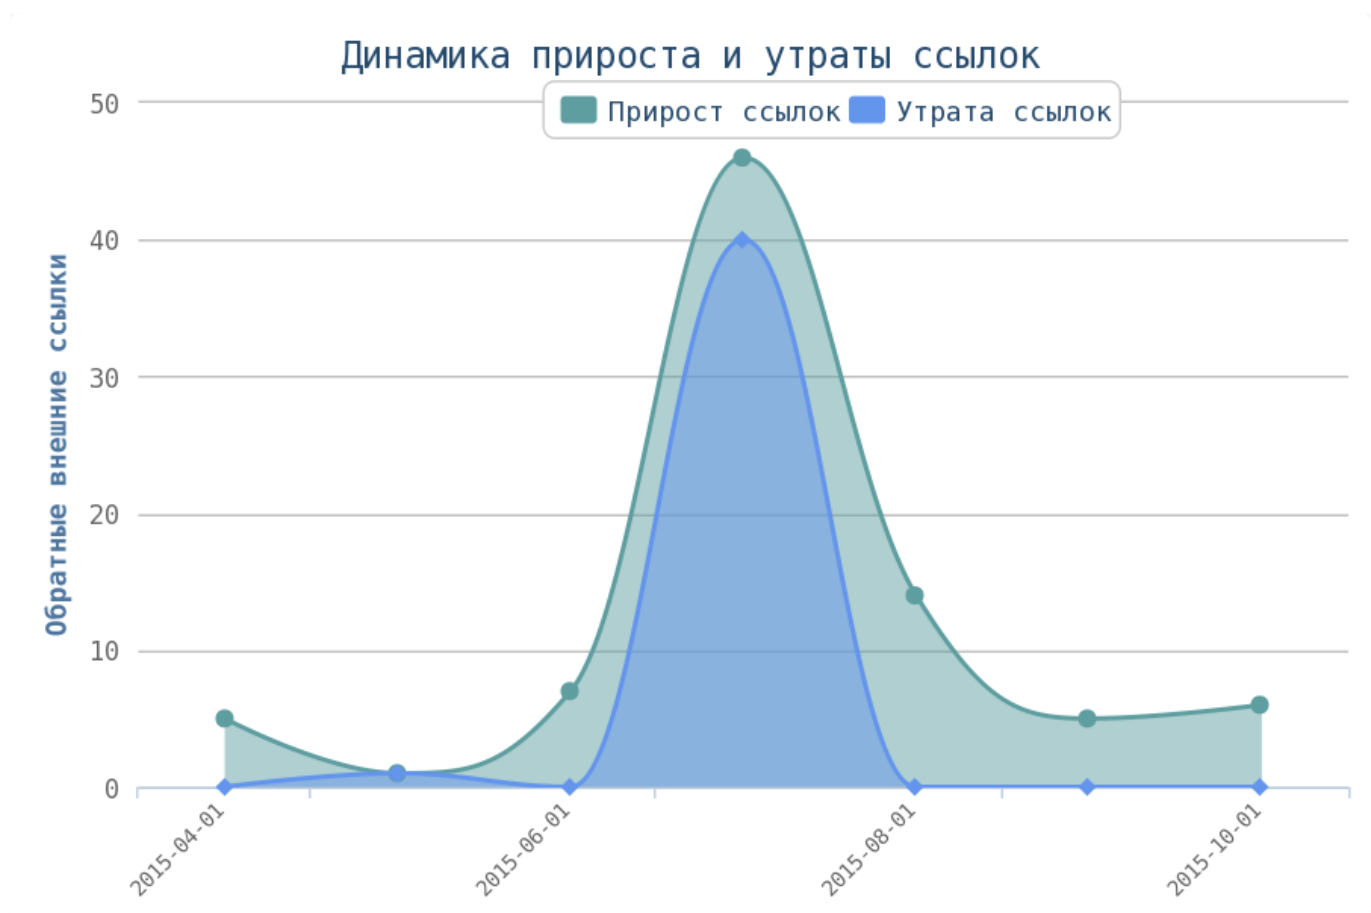

Число употреблений тега < em > превышено на страницах:

<http://shop.autonomia.by/contacts.html> (7)
<http://shop.autonomia.by/about/news/1/> (8)

Число употреблений тега < i > на страницах сайта — в норме.

Грамотное использования представленных выше тегов поможет вам обратить внимание поисковой системы на наиболее важные части вашего сайта.

Используйте мета-теги – они помогут поисковому роботу определить тематику страницы, наиболее употребляемые слова, которые могут искать пользователи. Так же они отображают информацию при выдаче вашего сайта в поисковой системе.

Используйте теги в тексте – покажите поисковому роботу где началась статья, где в ней наиболее важная информация, разделите статью на абзацы.

Отчёт по обратным ссылкам

Динамика прироста и утраты ссылок (по данным majesticseo.com)

Характеристики:

- Число обратных ссылок: 84;
- Число ссылающихся доменов: 4;