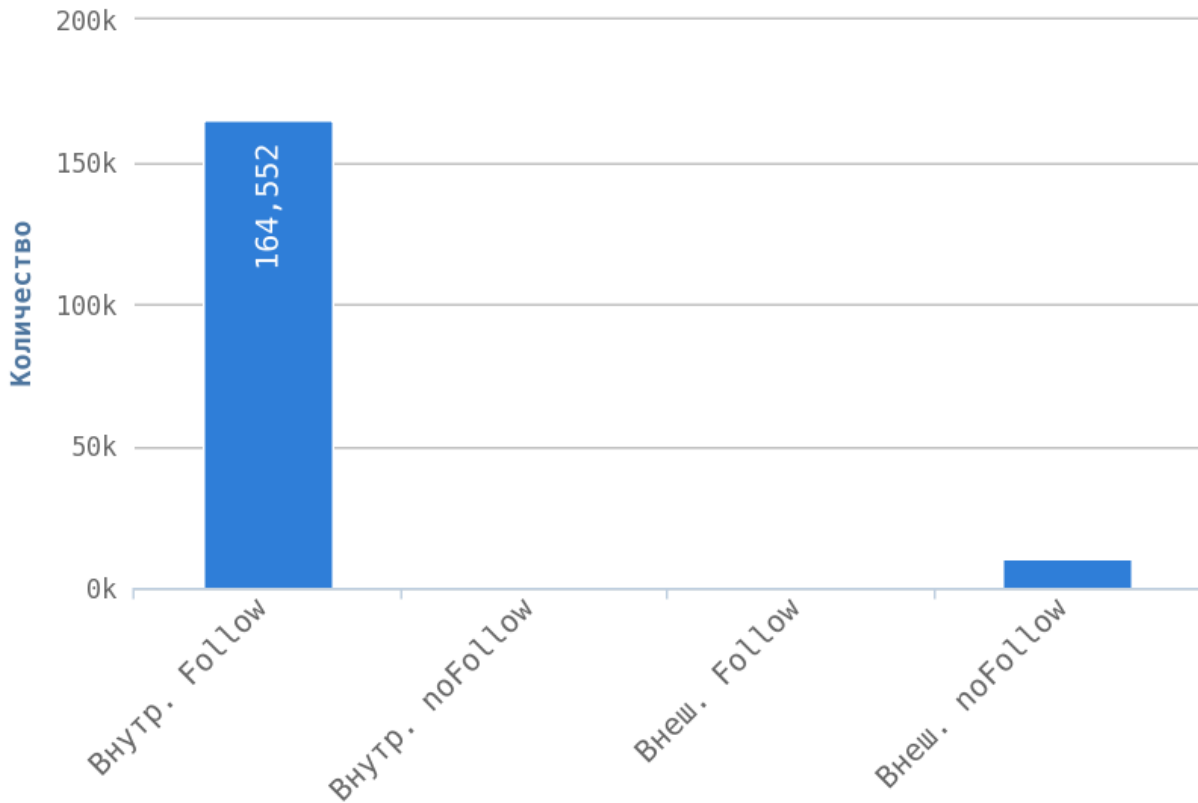

Типы ссылок на сайте

Ссылки на вашем сайте могут содержать тег «rel=» с помощью которого вы можете закрывать ссылки от индексации поисковыми роботами.

Follow — открытые для индексации ссылки. Робот может без препятствий перемещаться по ним и индексировать.

NoFollow — закрытые для индексации ссылки, сообщающие роботу, что их не нужно учитывать, однако для пользователей ссылки останутся рабочими.