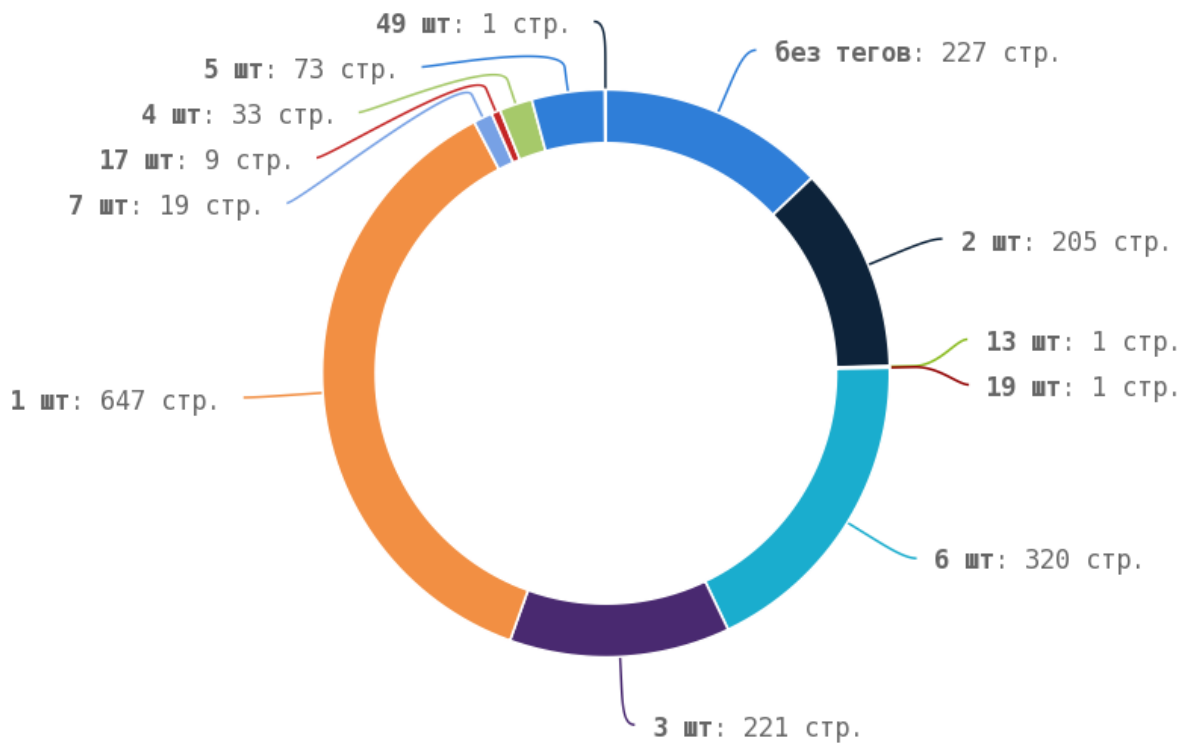

Распределение тегов <Strong> по страницам сайта