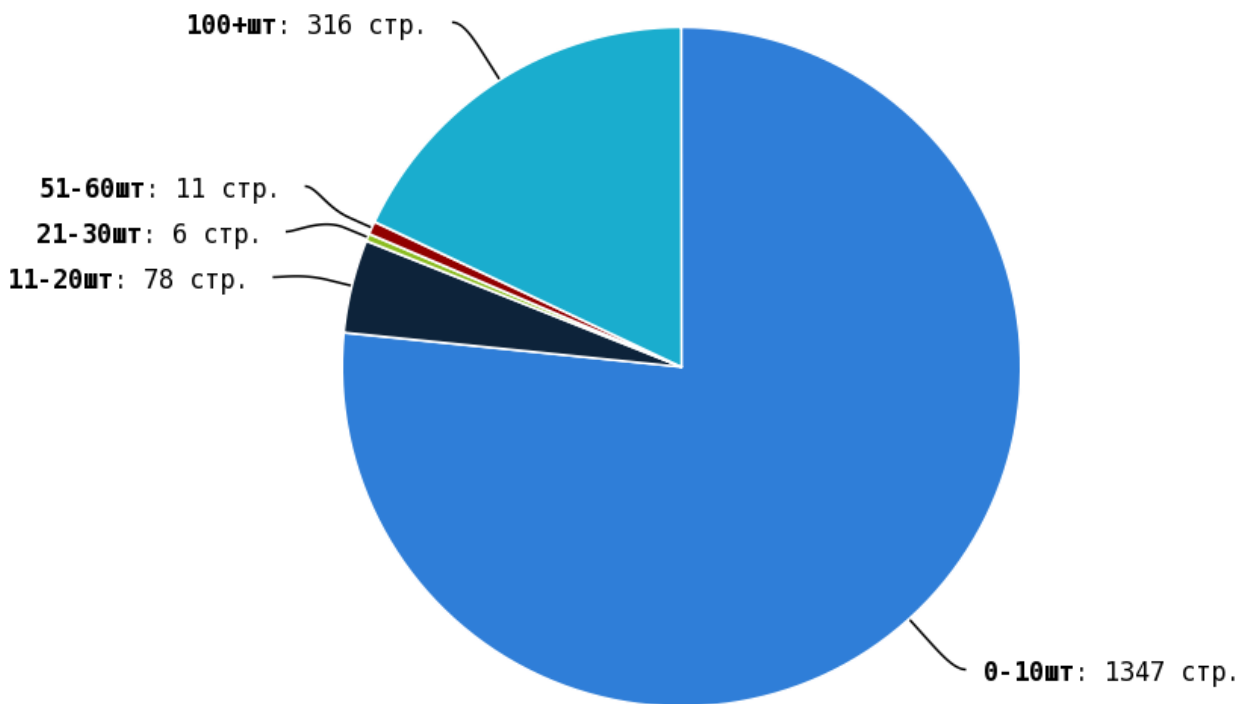

Локальные входящие ссылки