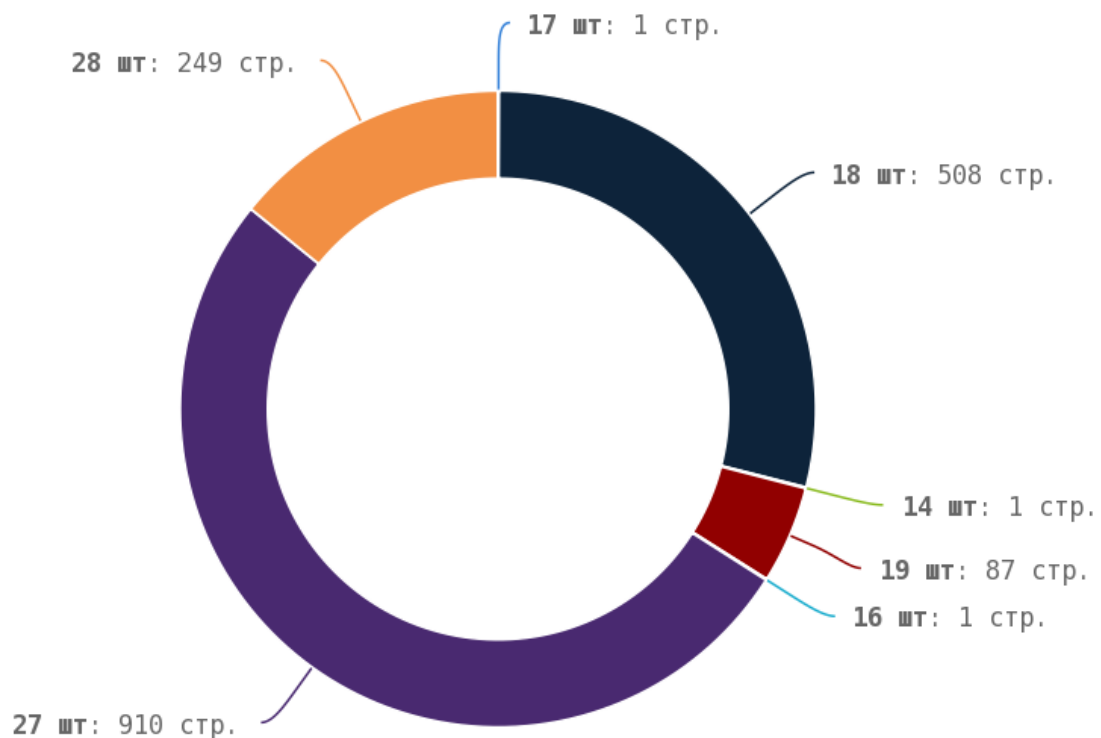

Распределение тегов <I> по страницам сайта

Число употреблений тега < em > превышено на страницах:

<http://pedant.ru/remont-apple/document> (11)

<http://pedant.ru/remont-apple/partner> (16)

Число употреблений тега < i > превышено на страницах:

Приложение: [Список страниц](#)

Грамотное использования представленных выше тегов поможет вам обратить внимание поисковой системы на наиболее важные части вашего сайта.

Используйте мета-теги – они помогут поисковому роботу определить тематику страницы, наиболее употребляемые слова, которые могут искать пользователи. Так же они отображают информацию при выдаче вашего сайта в поисковой системе.

Используйте теги в тексте – покажите поисковому роботу где началась статья, где в ней наиболее важная информация, разделите статью на абзацы.

Отчёт по обратным ссылкам

Динамика прироста и утраты ссылок (по данным majesticseo.com)