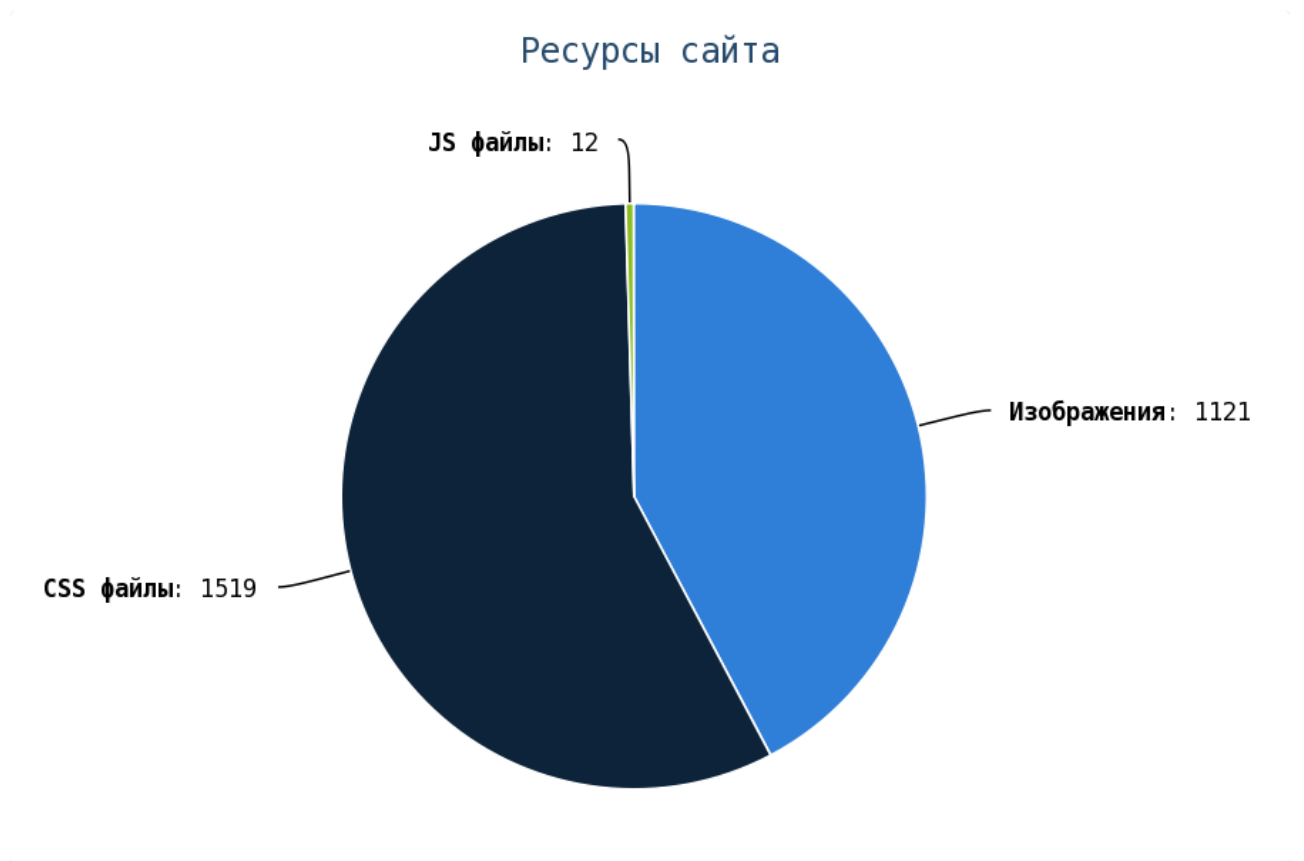

Отчёт по ресурсам

i Ресурсы на вашем сайте — это изображения, подключаемые CSS-стили, шрифты, JS-файлы и т. д. В отчёте также представлены внешние ссылки на сторонние ресурсы. Важно, чтобы все они корректно загружались и отображались, поскольку ресурсы участвуют в корректном формировании страниц.

i Всего ресурсов найдено на сайте: 2651.

🚩 ошибок изображений (img src): 1007.

💡 Проверьте ссылки на следующие изображения:

Приложение: [Список ошибок](#)

🚩 ошибок CSS файлов (link href): 1385.

💡 Проверьте ссылки на следующие CSS файлы:

Приложение: [Список ошибок](#)

🚩 ошибок Javascript файлов (script src): 11.

💡 Проверьте ссылки на следующие JavaScript файлы:

Приложение: [Список ошибок](#)