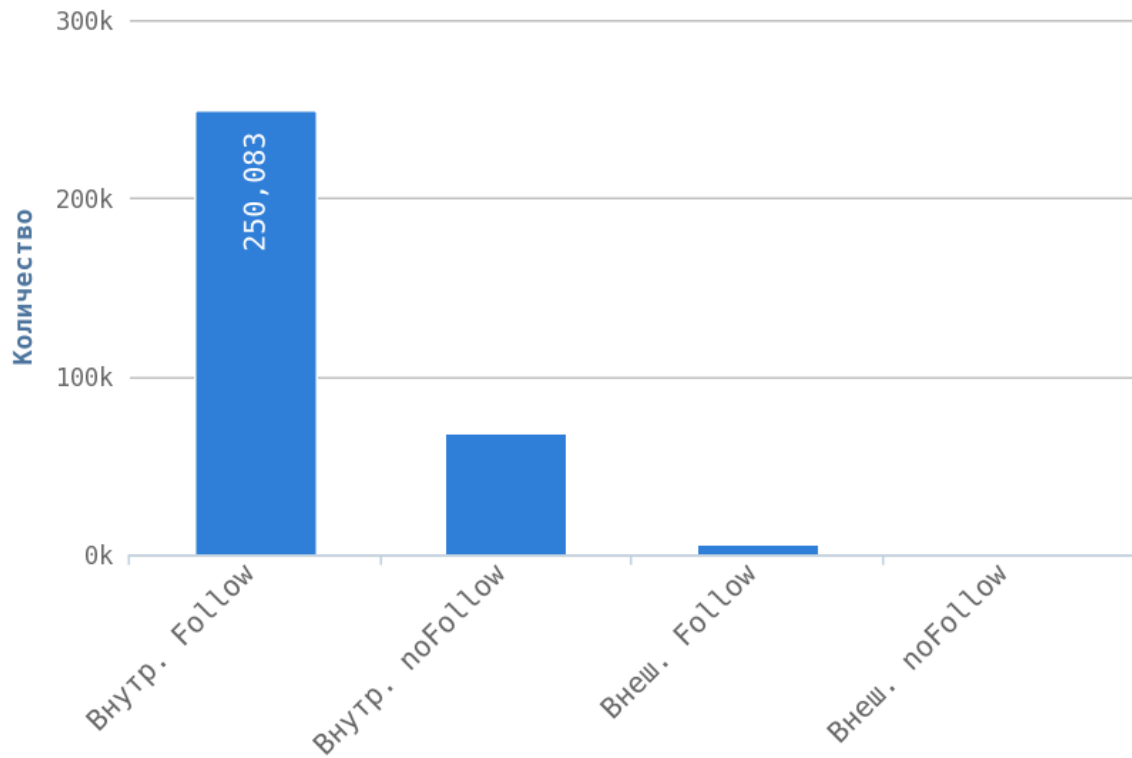

Типы ссылок на сайте

Ссылки на вашем сайте могут содержать тег «rel=» с помощью которого вы можете закрывать ссылки от индексации поисковыми роботами.

Follow — открытые для индексации ссылки. Робот может без препятствий перемещаться по ним и индексировать.

NoFollow — закрытые для индексации ссылки, сообщающие роботу, что их не нужно учитывать, однако для пользователей ссылки останутся рабочими.