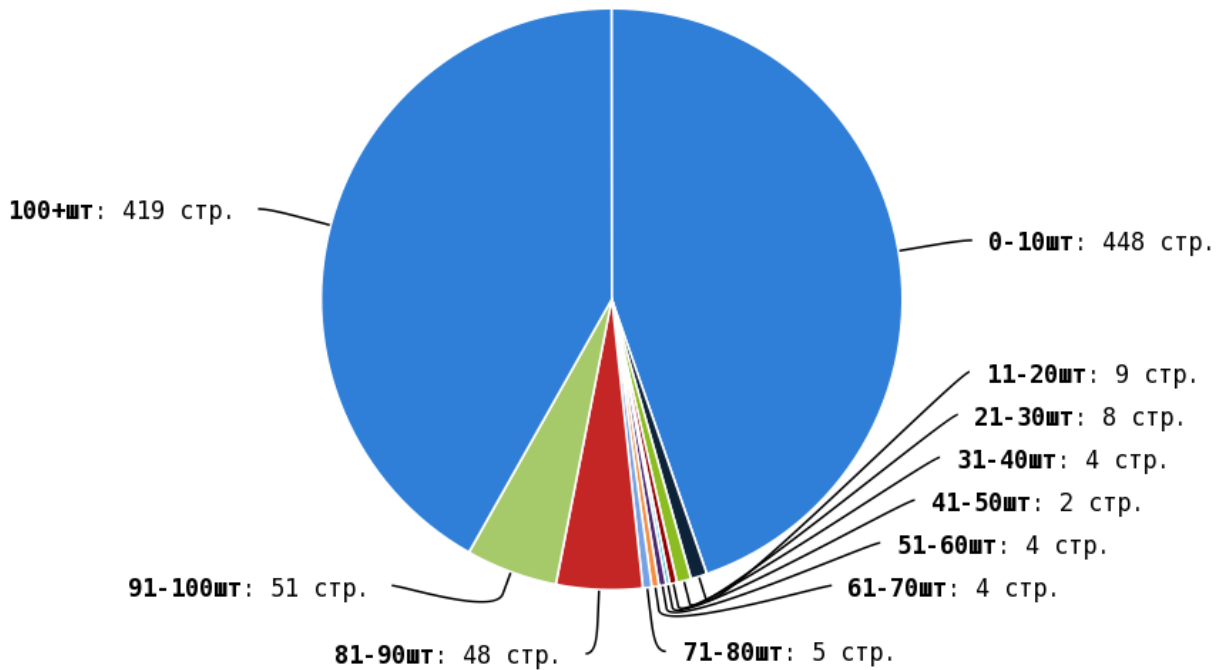

NoFollow — закрытые для индексации ссылки, сообщающие роботу, что их не нужно учитывать, однако для пользователей ссылки останутся рабочими.

Локальные входящие ссылки

Локальные исходящие ссылки

Число внутренних ссылок с nofollow составляет — 68495.