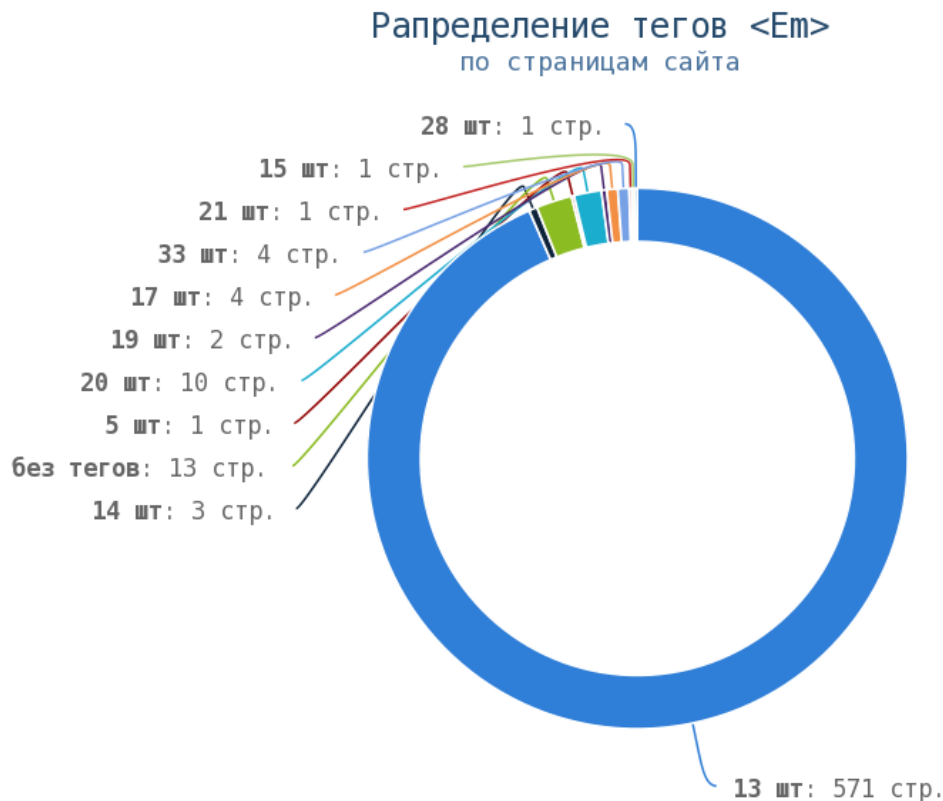

Число употреблений тега < b > превышено на страницах:

<http://www.uley.in/shop/medogonka-4-x-ramochnaya-ocinkovannaya-povorotnaya-kassety-ocinkovannye/> (9)

Число употреблений тега < strong > превышено на страницах:

Приложение: [Список страниц](#)

Теги < em > и < i >

Теги < em > и < i > предназначены для выделения текста курсивом. Их используют для акцентирования внимания или смыслового выделения части текста на странице. Стандарт W3C рекомендует использовать тег < em > вместо тега < i >, однако, это всего лишь рекомендация. Google воспринимает оба тега одинаково и придаёт им один и тот же вес.

Не нужно беспокоиться о том, что страница была неграмотно сверстана только из-за того, если на ней использовался не тот тег. Внутри тегов < em > и < i > следует помещать ключевые фразы, но не злоупотреблять этим. Страница, на которой данные теги встречаются десятки раз, должна быть перепроверена. Если необходимо просто выделить курсивом ту или иную фразу, следует пользоваться CSS-стилем font-style:italic.

Не рекомендуется комбинировать оба этих тега в рамках одной фразы и создавать вложенные конструкции.