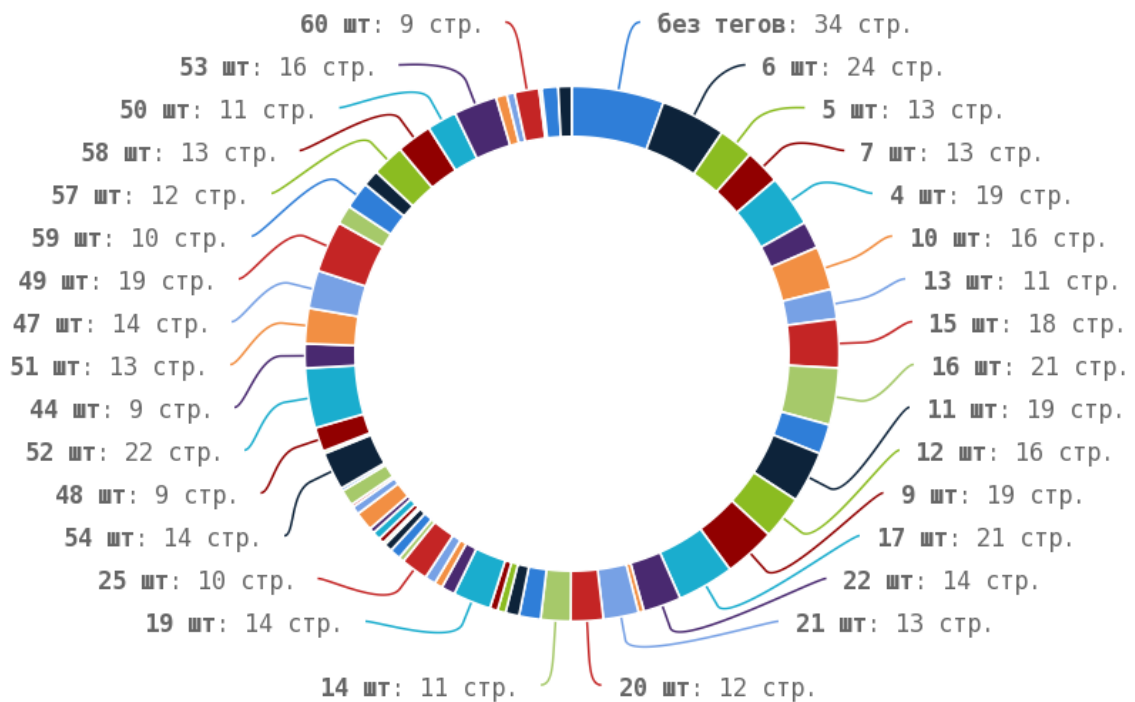

Распределение тегов <Strong> по страницам сайта