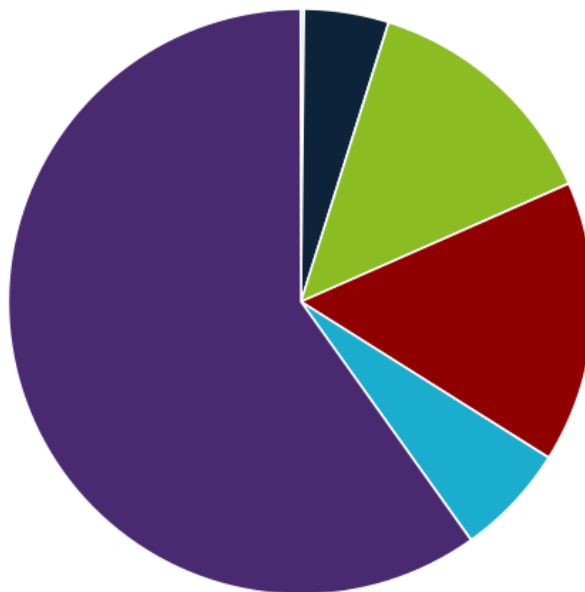

Дубликаты контента на сайте

■ Уникальные ■ Дубликаты ■ Не канонические

❗ Дубликатов страниц - 12.

💡 Проверьте страницы с дубликатами контента:

Приложение: [Таблица дубликатов](#)

Количество контента на страницах