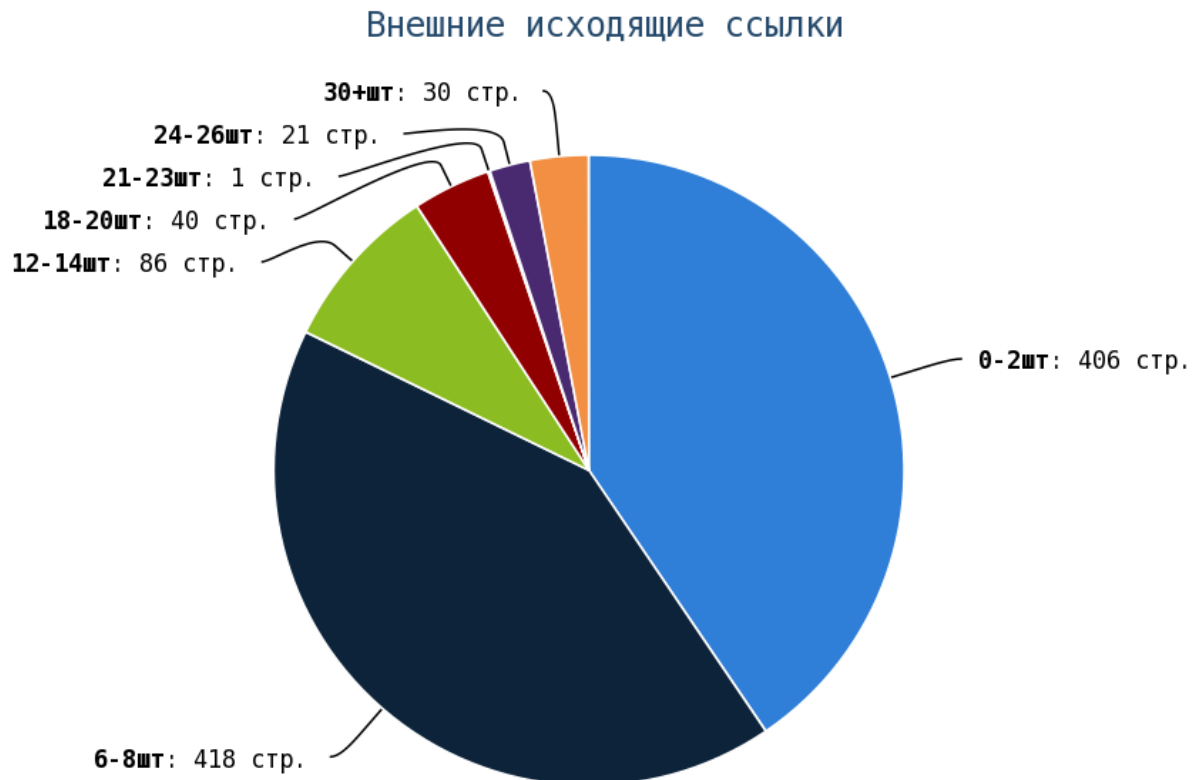

Приложение: [Список страниц](#)

Число внешних ссылок с nofollow составляет — 1007.

Проверьте страницы:

Приложение: [Список страниц](#)

Число циклических ссылок составляет — 1930.

Проверьте страницы:

Приложение: [Список страниц](#)

Число ссылок на страницы 404 (битых ссылок) составляет — 8440 Проверьте страницы:

Приложение: [Список страниц](#)

i Грамотная перелинковка страниц:

- улучшает ссылочный вес сайта, что повлияет на индексы ранжирования (ТИЦ, PR, AR), которые в последствии выведут ваш сайт в топ выдачи;
- положительно влияет на поведенческий фактор пользователей на сайте;
- позволяет пользователю быстро находить необходимую ему информацию.