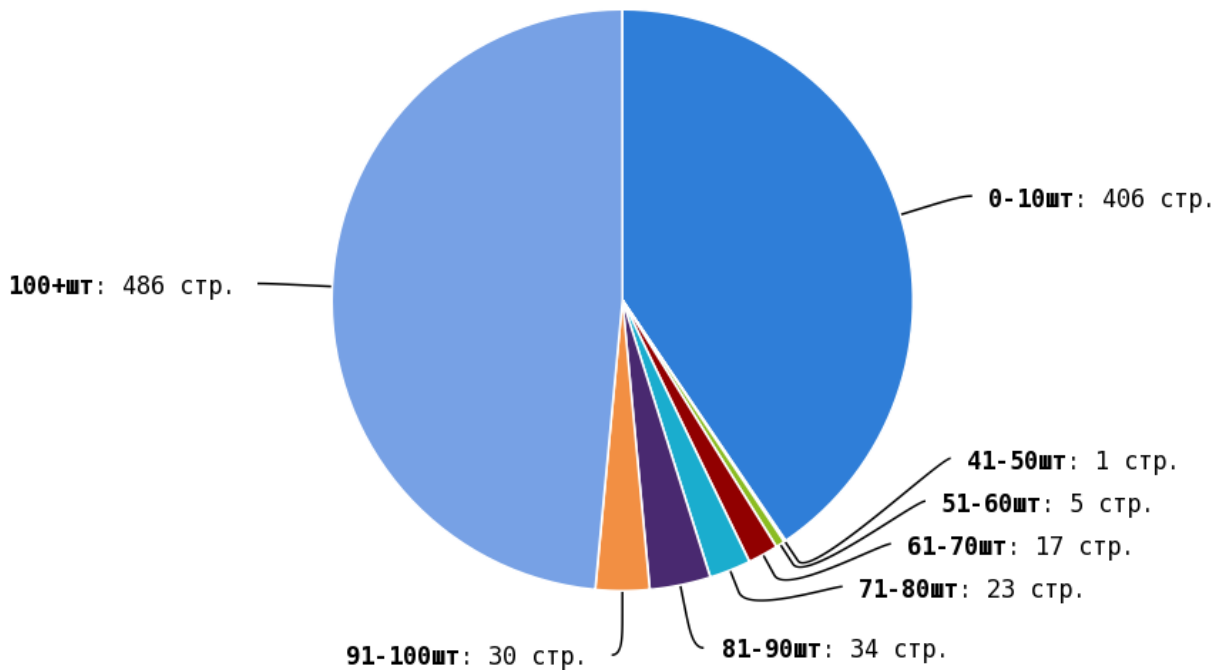

NoFollow — закрытые для индексации ссылки, сообщающие роботу, что их не нужно учитывать, однако для пользователей ссылки останутся рабочими.

Локальные входящие ссылки

Локальные исходящие ссылки

Число внутренних ссылок с nofollow составляет — 68495.