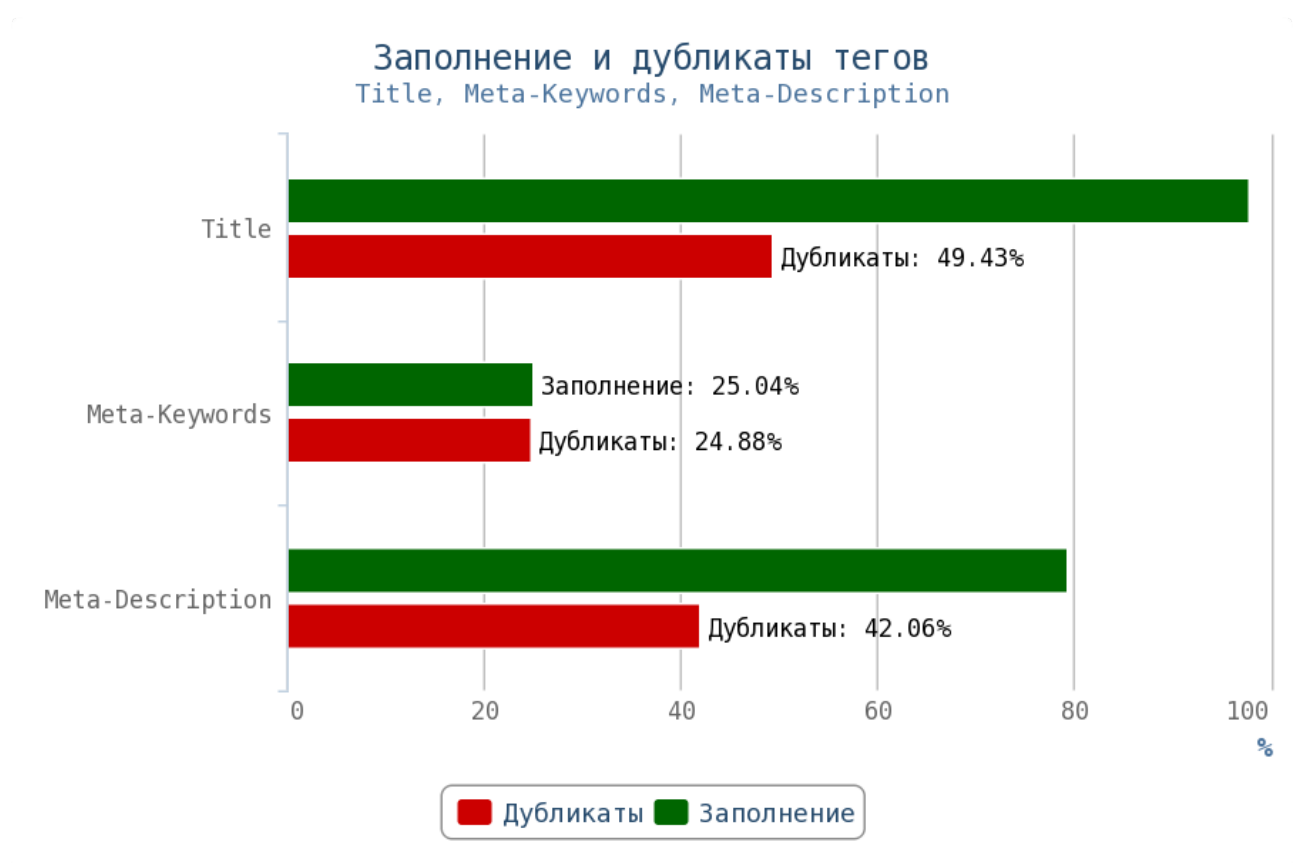

Не размещайте дублированные или неуникальные статьи. Особенно внимательно следите за орфографическими ошибками — они влияют на выдачу вашего сайта.

Отчёт по анализу тегов

Теги Title и мета-теги

i **Title** (тайтл) — самый важный тег для внутренней оптимизации html-кода страниц. Поисковые системы придают очень большое значение тексту, заключённому в title.

Мета-тег **Description** предназначен для создания краткого описания страницы, которое выводится в качестве аннотации к ссылке на страницу в поисковой выдаче.

Мета-тег **Keywords** используется для указания ключевых слов оптимизируемой страницы.

Пустые теги

i Заполненные мета-теги положительно влияют на восприятие страницы поисковым роботом.

Число страниц с пустыми Title составляет — 13.

Заполните тег title на страницах: