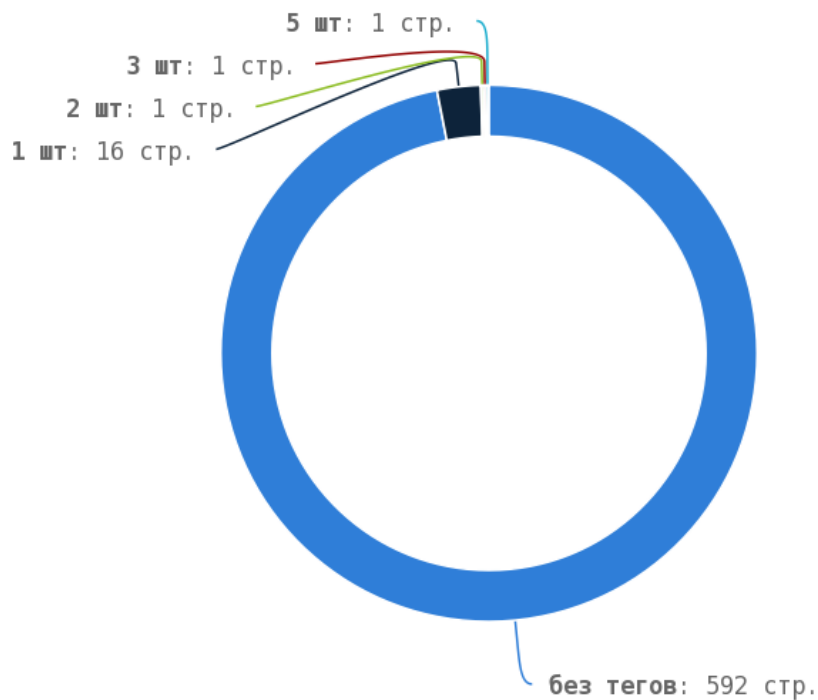

Распределение тегов <I> по страницам сайта

Число употреблений тега <em> > превышено на страницах:

Приложение: [Список страниц](#)

Число употреблений тега <i> > превышено на страницах:

<http://www.uley.in/product-category/medogonki/2-x-ramochnye/?lang=uk> (5)

Грамотное использования представленных выше тегов поможет вам обратить внимание поисковой системы на наиболее важные части вашего сайта.

Используйте мета-теги – они помогут поисковому роботу определить тематику страницы, наиболее употребляемые слова, которые могут искать пользователи. Так же они отображают информацию при выдаче вашего сайта в поисковой системе.

Используйте теги в тексте – покажите поисковому роботу где началась статья, где в ней наиболее важная информация, разделите статью на абзацы.

Отчёт по обратным ссылкам

Динамика прироста и утраты ссылок (по данным majesticseo.com)