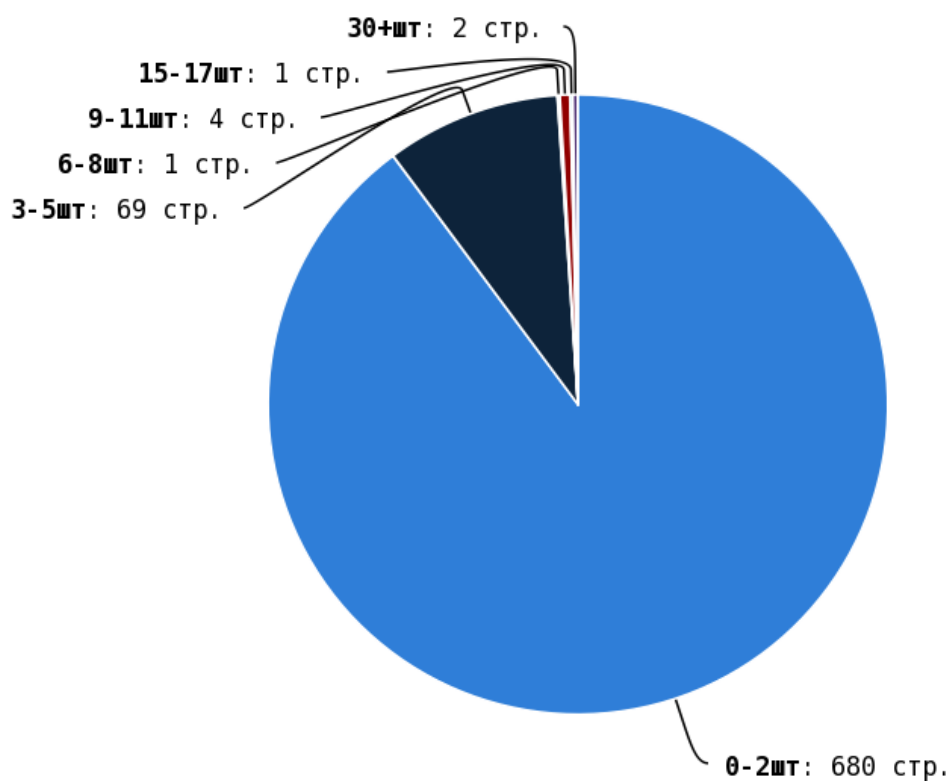

Проверьте страницы:

Приложение: [Список страниц](#)

Число внешних ссылок с nofollow составляет — 4549.

Проверьте страницы:

Приложение: [Список страниц](#)

Внешние исходящие ссылки

Число циклических ссылок составляет — 429.