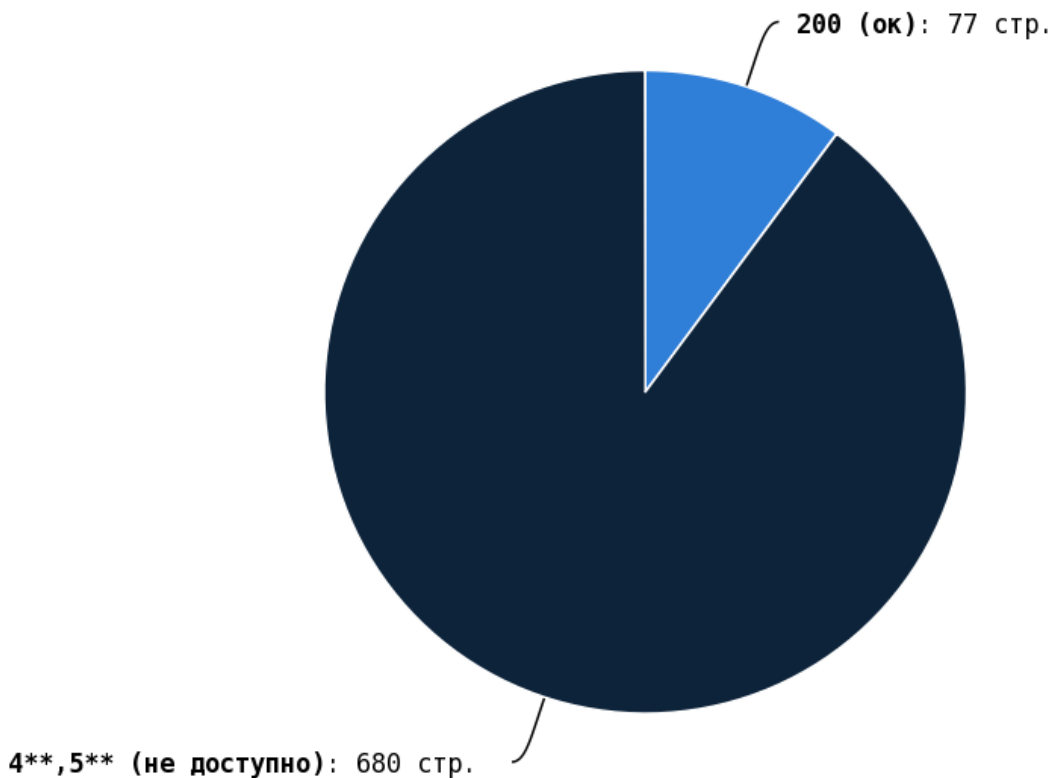

Коды ответа сервера

i Анализ кодов ответа сервера на запросы страниц вашего сайта — это очень важная и полезная информация. В идеале — все страницы должны отвечать кодом 200, это означает, что сервер работает нормально, каждая страница доступна, нет битых ссылок

Коды ответа сервера

Коды ответа сайта

Код ответа 200 — 77 стр.

Кодов 3** нет.

Сервер ответил на все запросы.

Число кодов ответа 4** = 1 проверьте страницы:

<http://www.city-pets.ru/actions/90491/>

Число кодов ответа 5** = 679, следует проверить страницы:

<http://www.city-pets.ru/catalog/birds/sredstva-po-ukhodu-bird/>

<http://www.city-pets.ru/catalog/small-animals/sredstva-po-ukhodu-small/>

<http://www.city-pets.ru/catalog/fish/dekoratsii-fish/groty-fish/grot-zolux-amfora-xxii-20-sm-seriya-slim/>

/