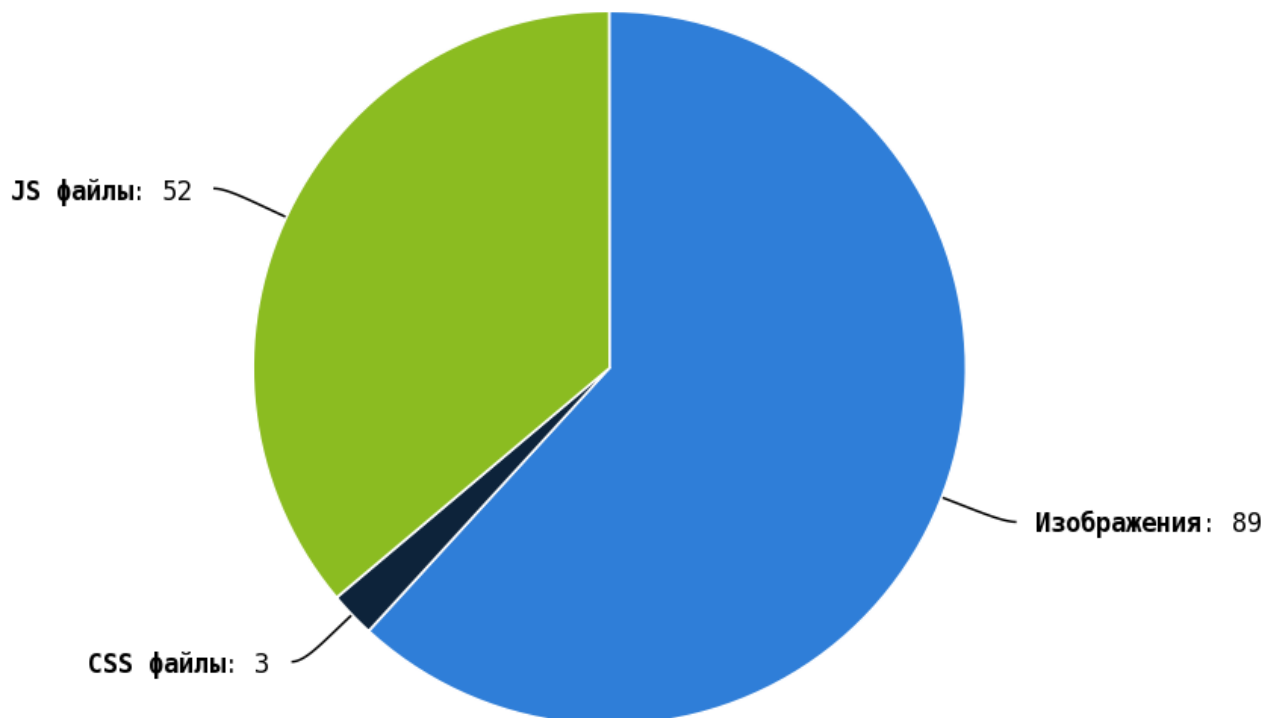

Ресурсы сайта

i Всего ресурсов найдено на сайте: 144.

❌ ошибок изображений (img src): 51.

💡 Проверьте ссылки на следующие изображения:

Приложение: [Список ошибок](#)

✅ ошибок CSS файлов (link href): 0.

✅ ошибок Javascript файлов (script src): 0.