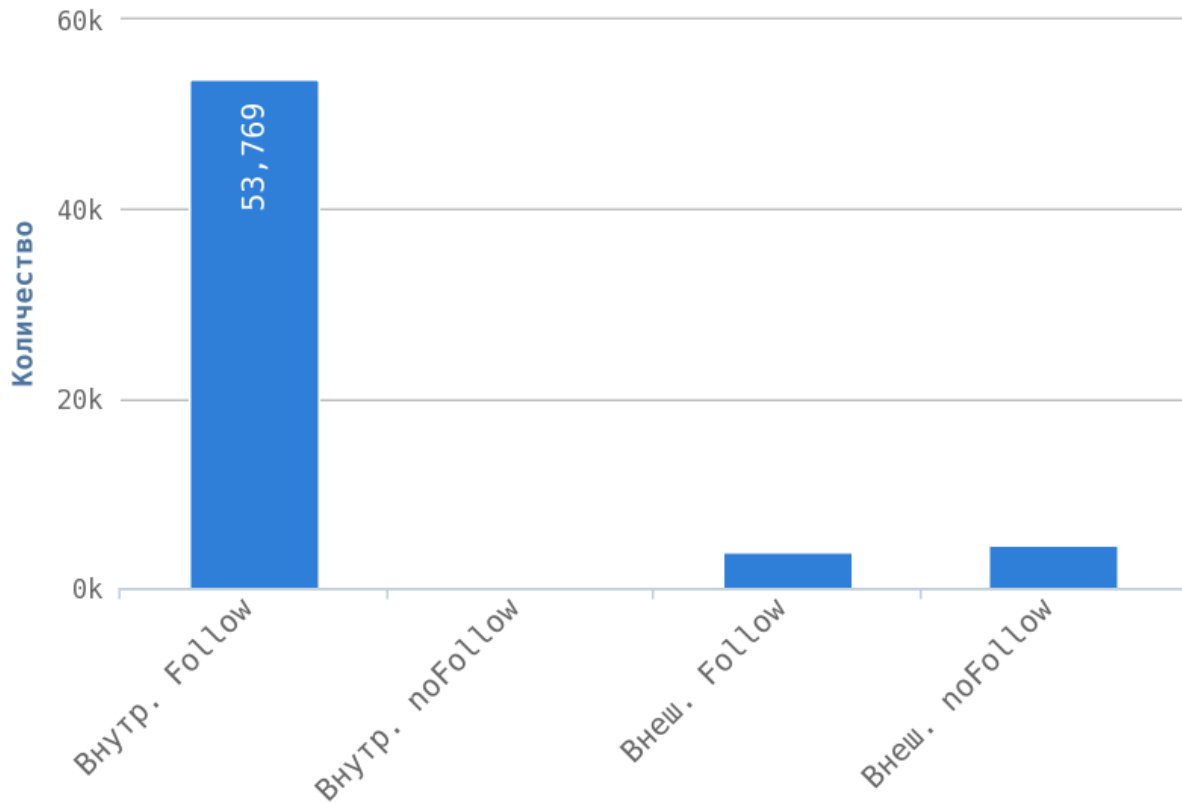

Типы ссылок на сайте

Ссылки на вашем сайте могут содержать тег «rel=» с помощью которого вы можете закрывать ссылки от индексации поисковыми роботами.

Follow — открытые для индексации ссылки. Робот может без препятствий перемещаться по ним и индексировать.

NoFollow — закрытые для индексации ссылки, сообщающие роботу, что их не нужно учитывать, однако для пользователей ссылки останутся рабочими.