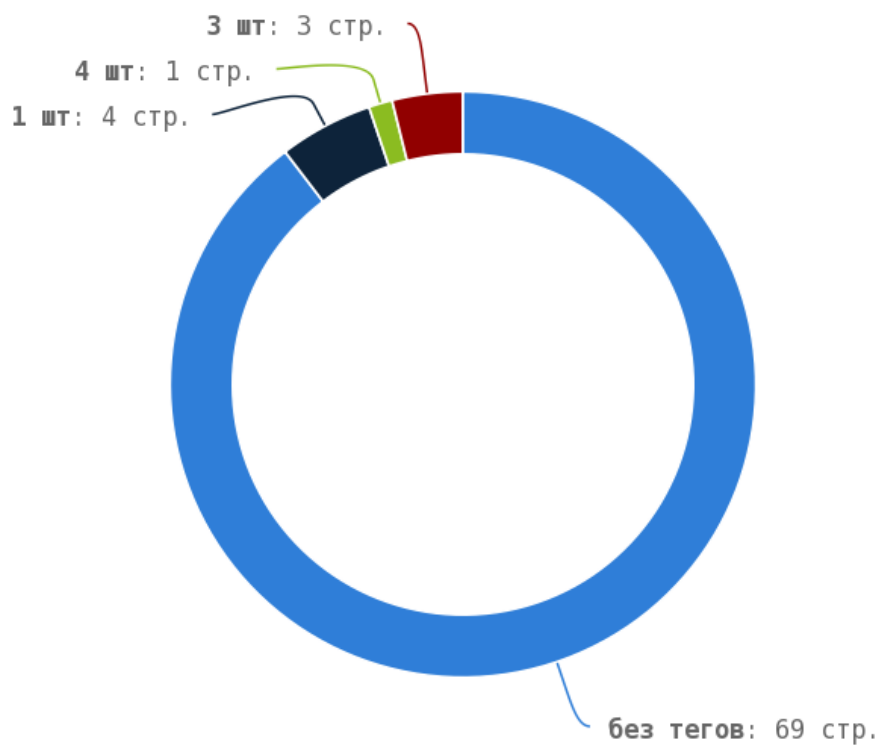

Распределение тегов <I> по страницам сайта