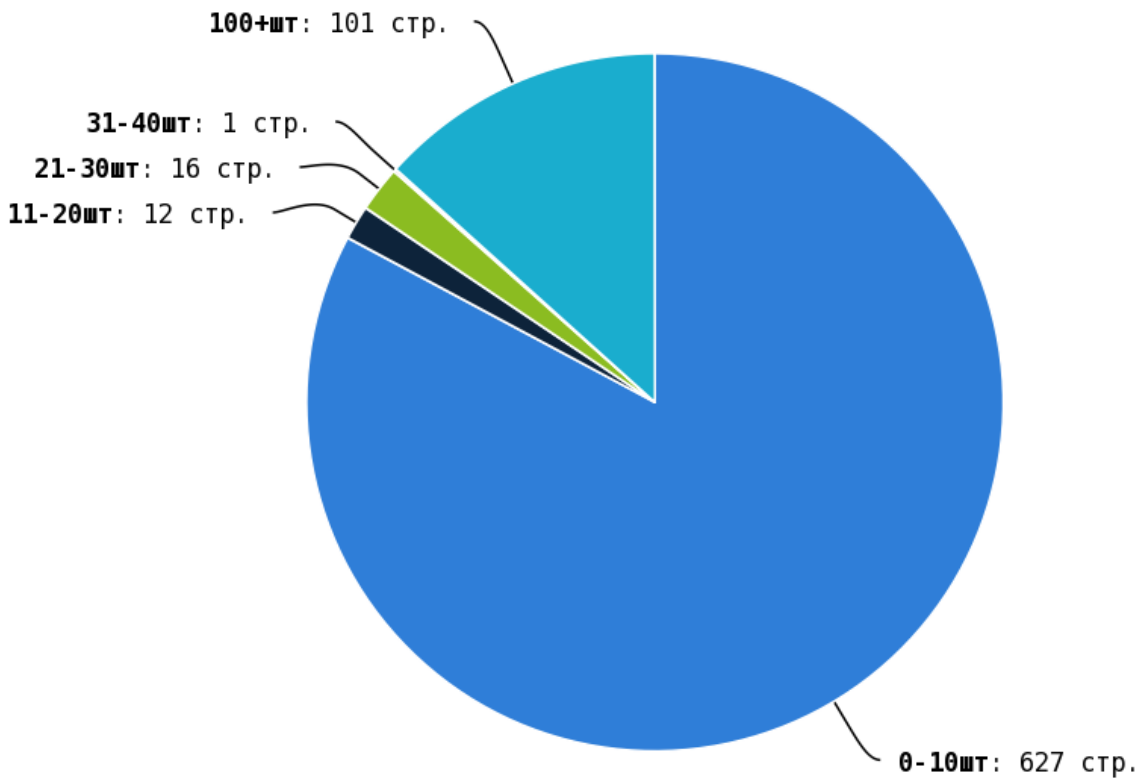

NoFollow — закрытые для индексации ссылки, сообщающие роботу, что их не нужно учитывать, однако для пользователей ссылки останутся рабочими.

Локальные входящие ссылки

Локальные исходящие ссылки

Число внутренних ссылок с nofollow составляет — 22.