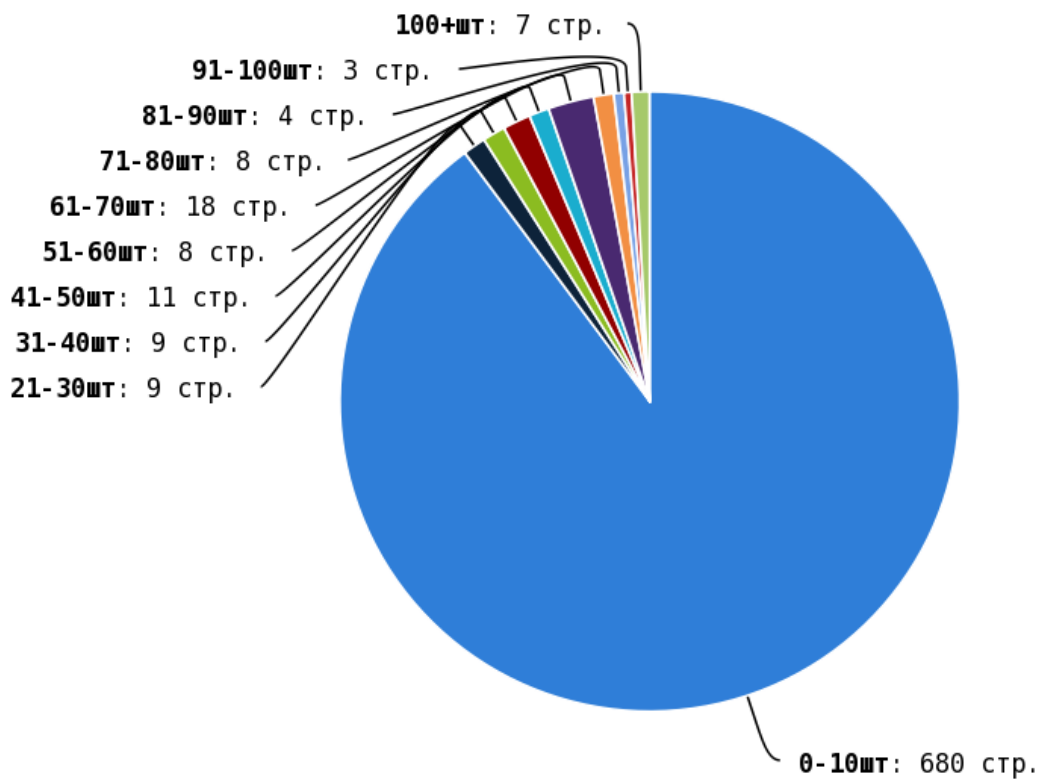

NoFollow — закрытые для индексации ссылки, сообщающие роботу, что их не нужно учитывать, однако для пользователей ссылки останутся рабочими.

Локальные входящие ссылки

Локальные исходящие ссылки

Число внутренних ссылок с nofollow составляет — 22.