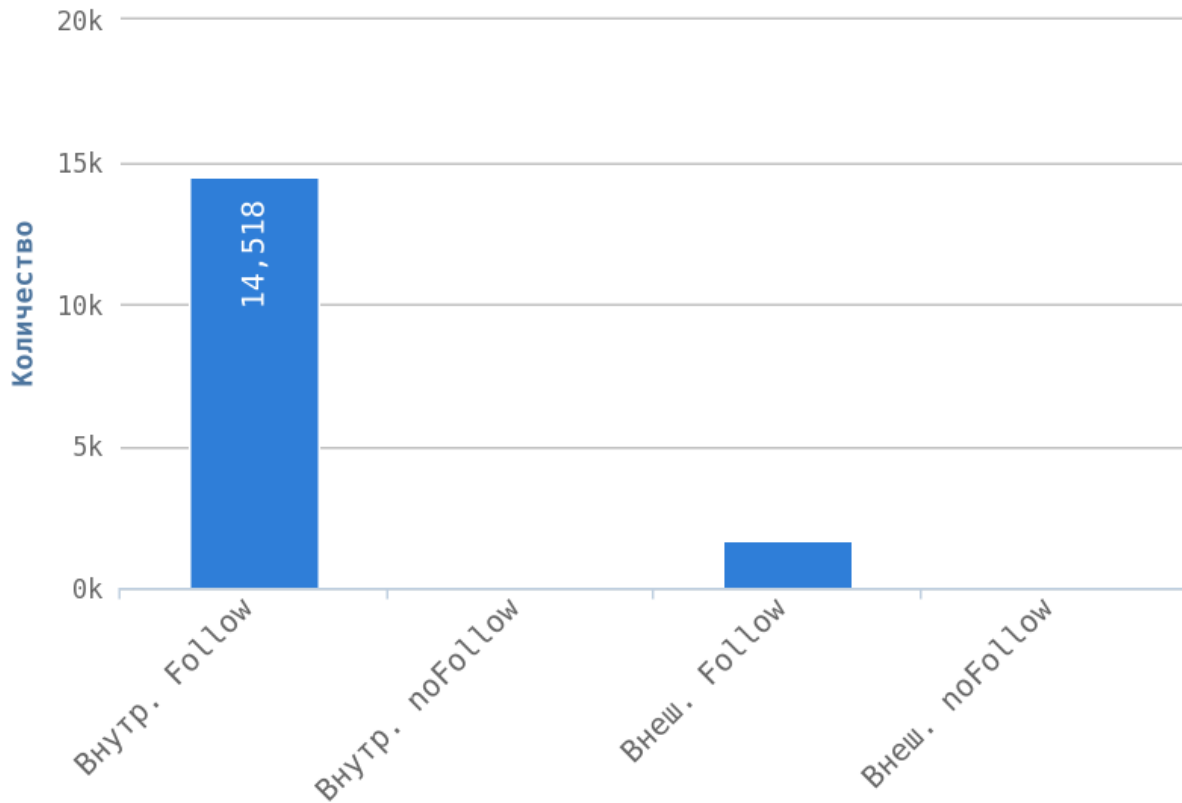

Типы ссылок на сайте

Ссылки на вашем сайте могут содержать тег «rel=» с помощью которого вы можете закрывать ссылки от индексации поисковыми роботами.

Follow — открытые для индексации ссылки. Робот может без препятствий перемещаться по ним и индексировать.

NoFollow — закрытые для индексации ссылки, сообщающие роботу, что их не нужно учитывать, однако для пользователей ссылки останутся рабочими.