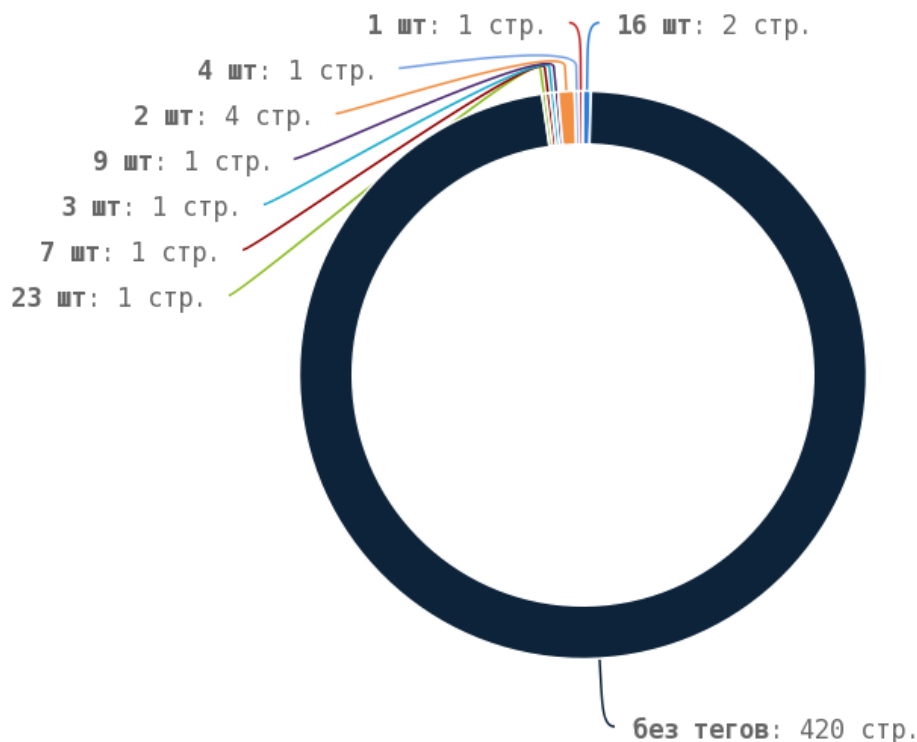

Распределение тегов <Strong> по страницам сайта

Число употреблений тега < b > превышено на страницах:

Приложение: [Список страниц](#)

Число употреблений тега < strong > превышено на страницах:

<http://www.persia-light.ru> (16)

<http://www.persia-light.ru/conacts.html> (23)

<http://www.persia-light.ru/catalog/svetilniki-iz-dereva.html> (7)

<http://www.persia-light.ru/> (16)

<http://www.persia-light.ru/sotrudnichestvo.html> (9)

Теги < em > и < i >

Теги < em > и < i > предназначены для выделения текста курсивом. Их используют для акцентирования внимания или смыслового выделения части текста на странице. Стандарт W3C рекомендует использовать тег < em > вместо тега < i >, однако, это всего лишь рекомендация. Google воспринимает оба тега одинаково и придаёт им один и тот же вес.

Не нужно беспокоиться о том, что страница была неграмотно сверстана только из-за того, если на ней использовался не тот тег. Внутри тегов < em > и < i > следует помещать ключевые фразы, но не злоупотреблять этим. Страница, на которой данные теги встречаются десятки раз, должна быть перепроверена. Если необходимо просто выделить курсивом ту или иную фразу, следует пользоваться CSS-стилем `font-style:italic`.