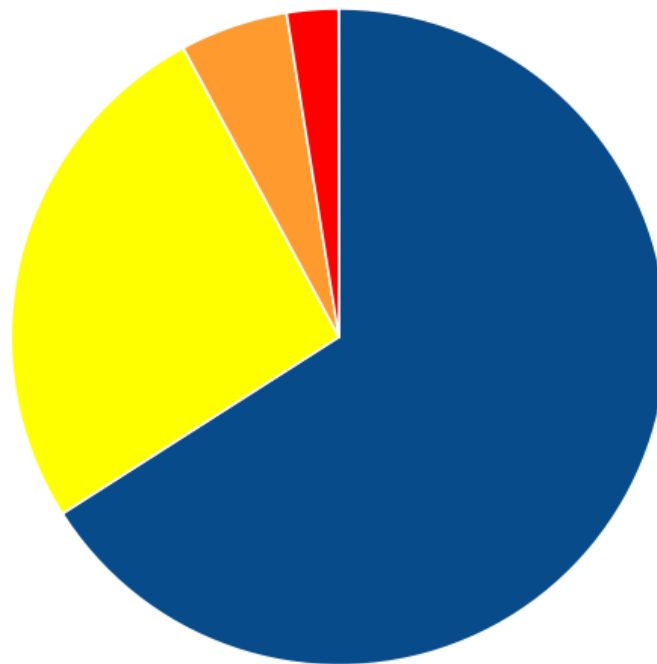

Дубликаты контента на сайте

■ Уникальные ■ Похожие ■ Очень похожие ■ Дубликаты

🚩 Дубликатов страниц - 147.

💡 Проверьте страницы с дубликатами контента:

Приложение: [Таблица дубликатов](#)