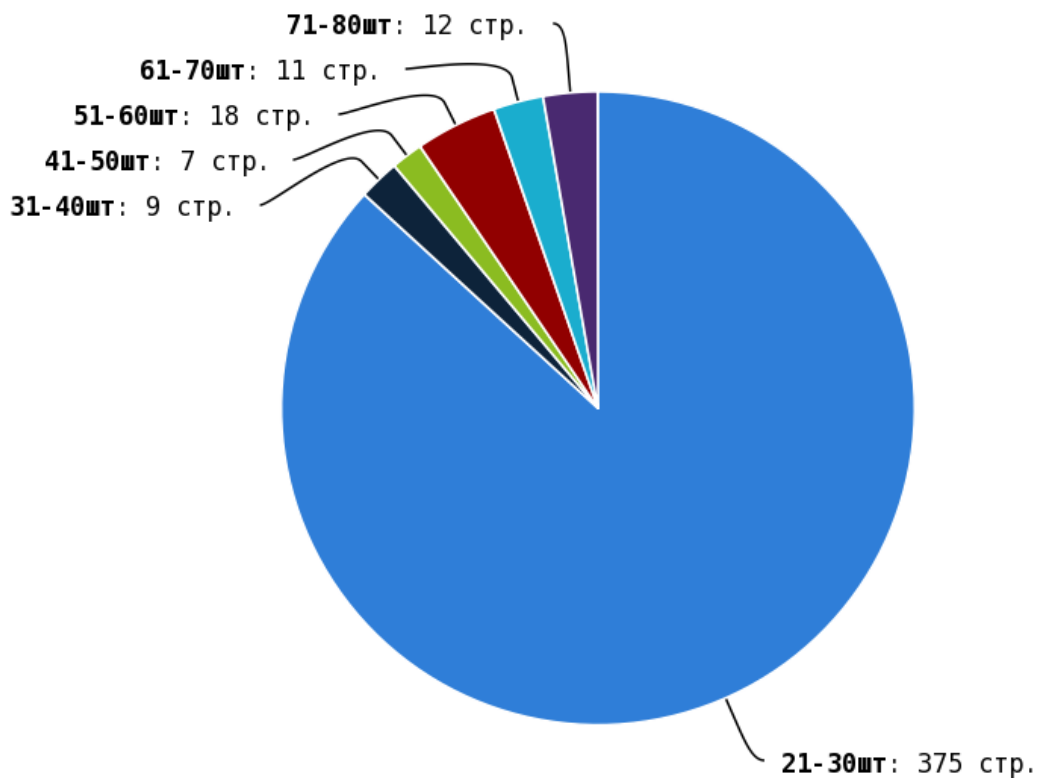

Локальные исходящие ссылки