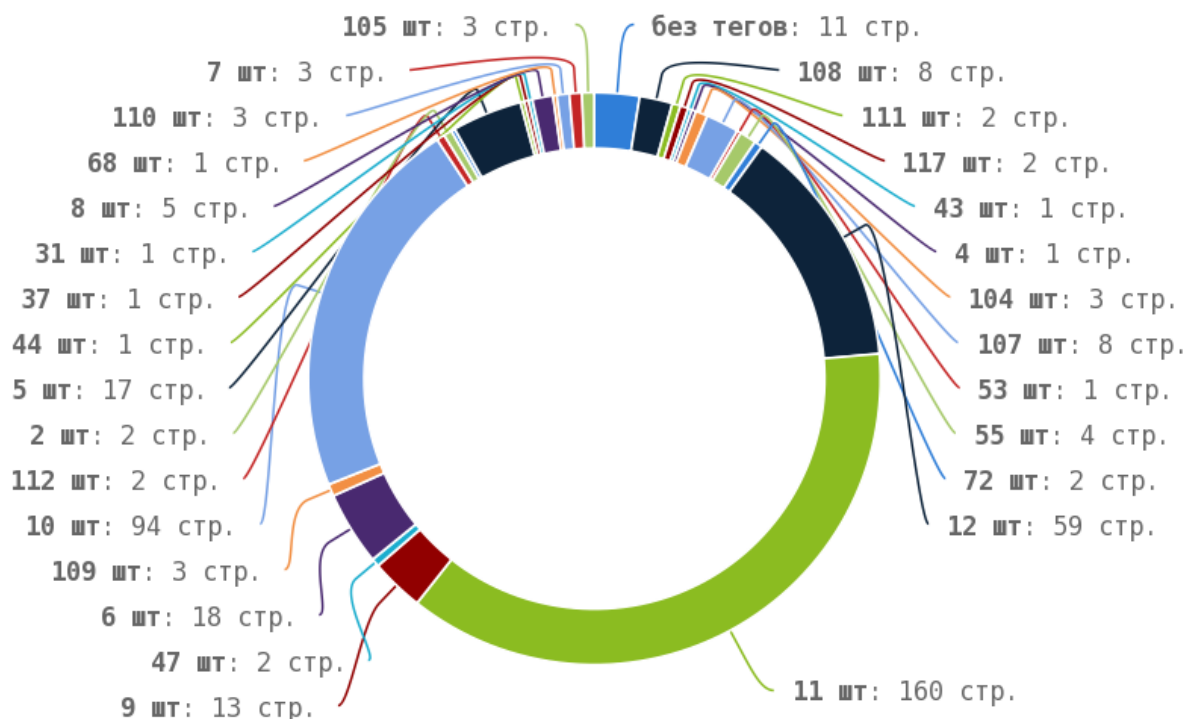

сайта.

Теги < strong > и < b >

i Теги < strong > и < b > предназначены для выделения текста жирным шрифтом. Их используют для акцентирования внимания или смыслового выделения части текста на странице. Стандарт W3C рекомендует использовать тег < strong > вместо тега < b >, однако это всего лишь рекомендация. Google воспринимает оба тега одинаково и придаёт им один и тот же вес.

Не нужно беспокоиться о том, что страница была неграмотно свёрстана только из-за того, что на ней использовался не тот тег. Внутри тегов < strong > и < bold > следует помещать ключевые фразы, но не злоупотреблять этим. Страница, на которой данные теги встречаются десятки раз, должна быть перепроверена. Если необходимо просто выделить жирным шрифтом ту или иную фразу, следует пользоваться CSS-стилем font-weight:bold.

Не рекомендуется комбинировать оба этих тега в рамках одной фразы и создавать вложенные конструкции.

Распределение тегов <B>
по страницам сайта