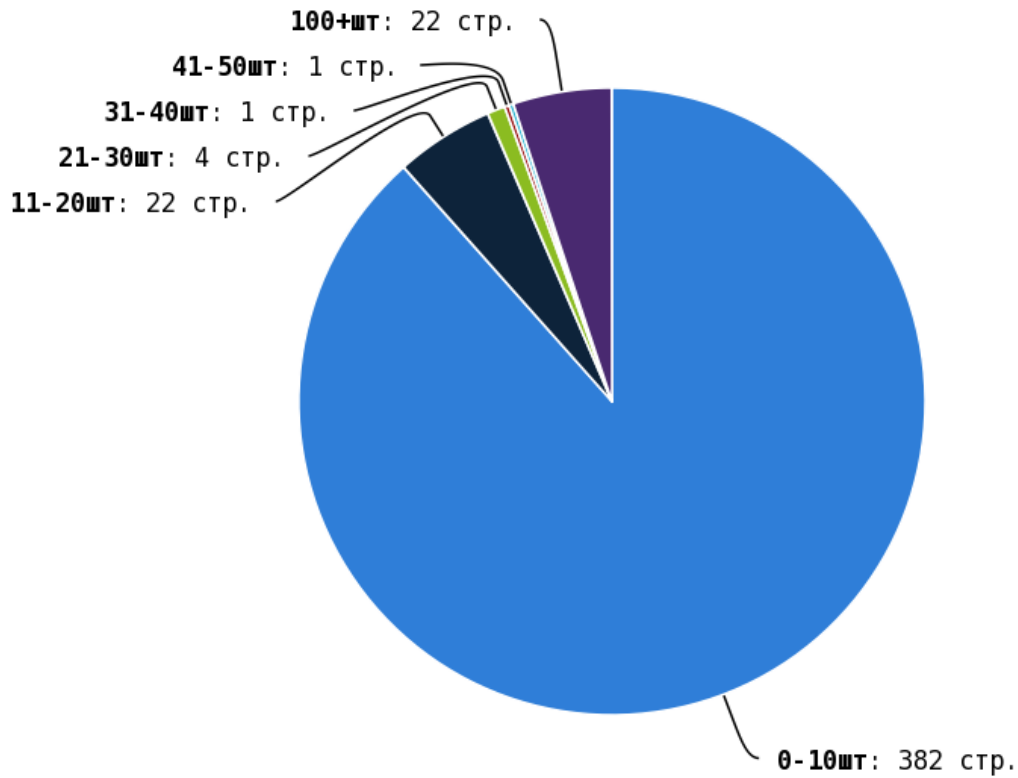

Локальные входящие ссылки