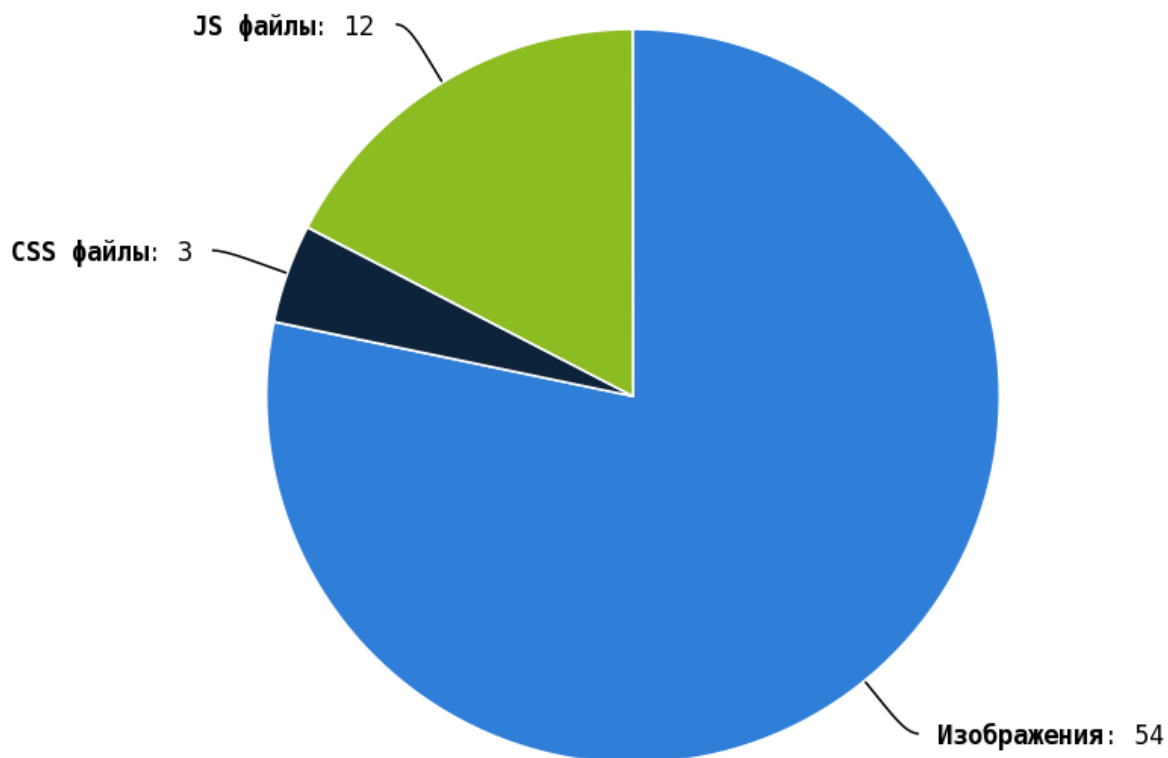

Ресурсы сайта

i Всего ресурсов найдено на сайте: 69.

❏ ошибок изображений (img src): 0.

❏ ошибок CSS файлов (link href): 0.

❏ ошибок Javascript файлов (script src): 0.

❏ ошибок исходящих внешних ссылок: 0.

💡 Данные ресурсы могут серьёзно повлиять на выдачу вашего сайта в поисковых системах. Некорректная загрузка изображения или шрифта может дать сигнал поисковому роботу, что сайт недостаточно качественно разработан и не заслуживает места на первых страницах выдачи.

Отчёт по анализу контента

i Наличие дублей контента является **грубой ошибкой** оптимизации. За содержание вашего интернет-представительства вы несёте полную ответственность. Кроме того, дублирование размывает ссылочный вес на определённую запись, которую, оптимизируя, вы пытались продвинуть в топ, как целевую страницу.