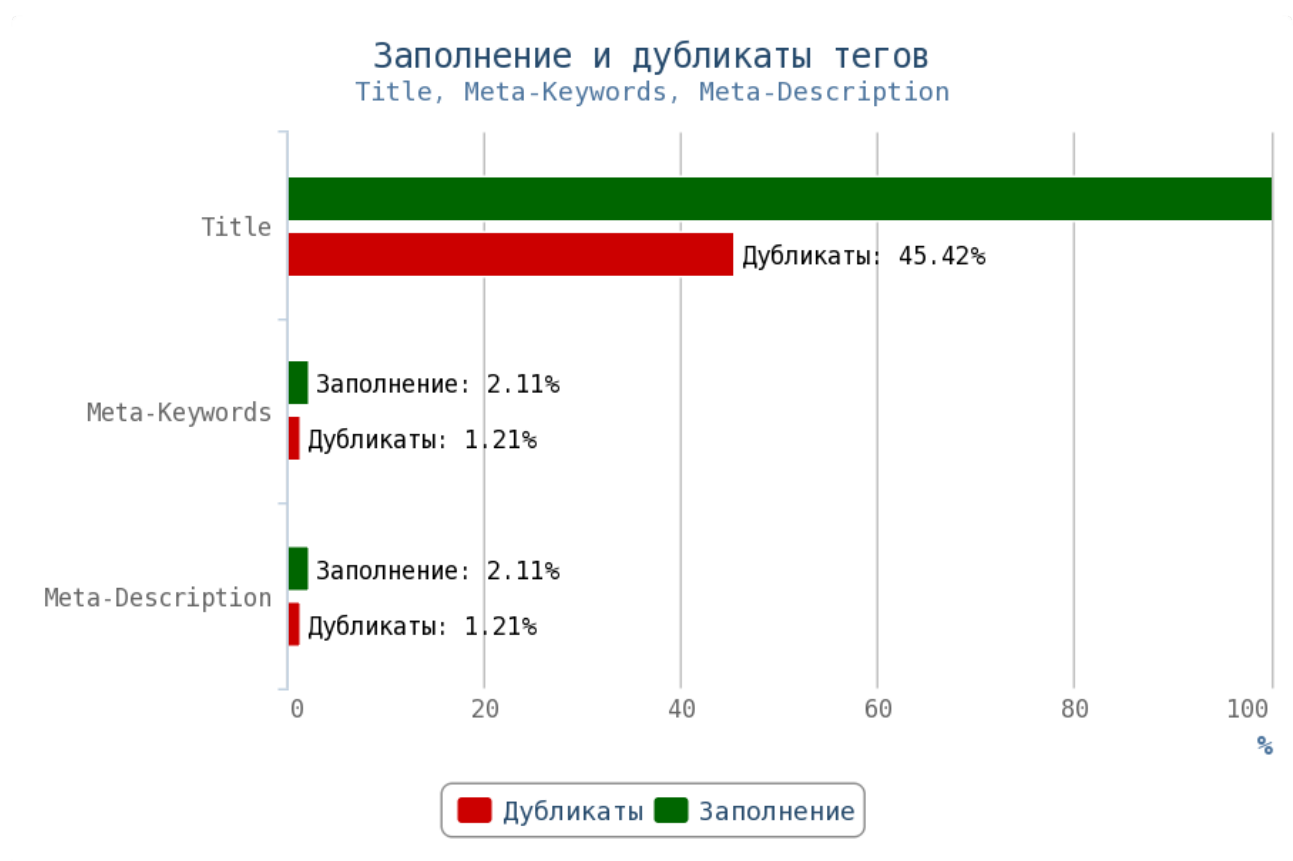

Не размещайте дублированные или неуникальные статьи. Особенно внимательно следите за орфографическими ошибками — они влияют на выдачу вашего сайта.

Отчёт по анализу тегов

Теги Title и мета-теги

i **Title** (тайтл) — самый важный тег для внутренней оптимизации html-кода страниц. Поисковые системы придают очень большое значение тексту, заключённому в title.

Мета-тег **Description** предназначен для создания краткого описания страницы, которое выводится в качестве аннотации к ссылке на страницу в поисковой выдаче.

Мета-тег **Keywords** используется для указания ключевых слов оптимизируемой страницы.

Пустые теги

i Заполненные мета-теги положительно влияют на восприятие страницы поисковым роботом.

🟢 Число страниц с пустыми Title составляет — 0.

🔴 Число страниц с пустыми Description составляет — 972.