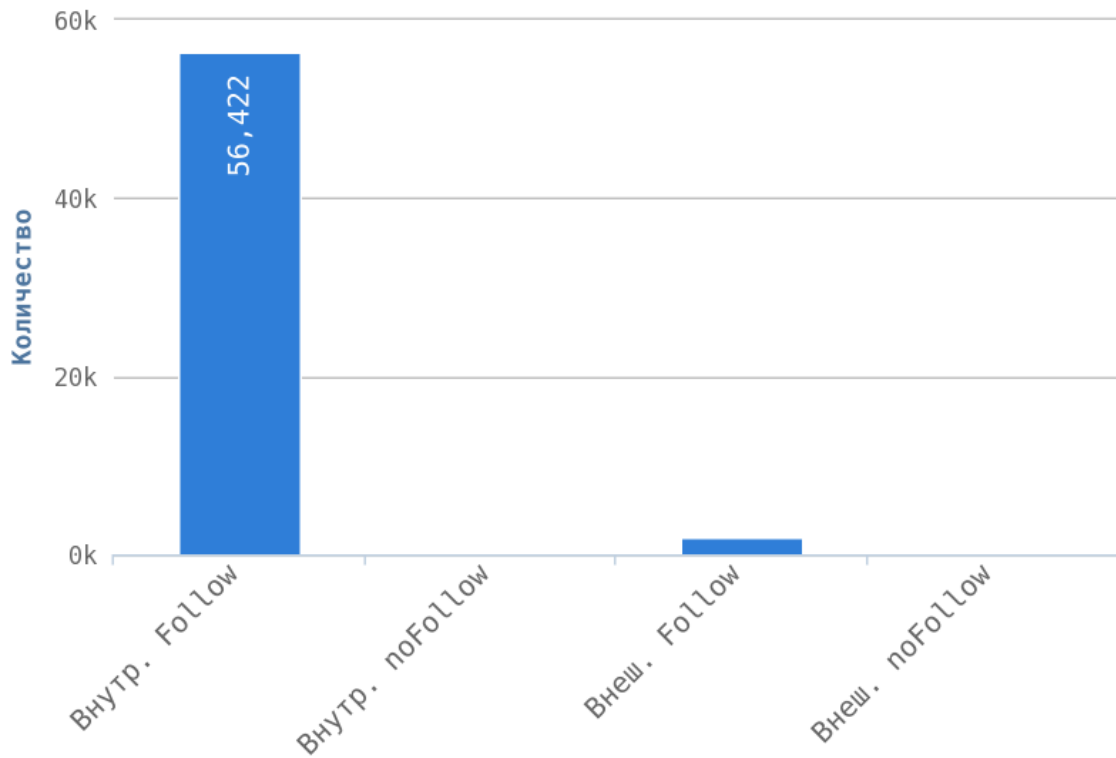

Типы ссылок на сайте

Ссылки на вашем сайте могут содержать тег «rel=» с помощью которого вы можете закрывать ссылки от индексации поисковыми роботами.

Follow — открытые для индексации ссылки. Робот может без препятствий перемещаться по ним и индексировать.

NoFollow — закрытые для индексации ссылки, сообщающие роботу, что их не нужно учитывать, однако для пользователей ссылки останутся рабочими.