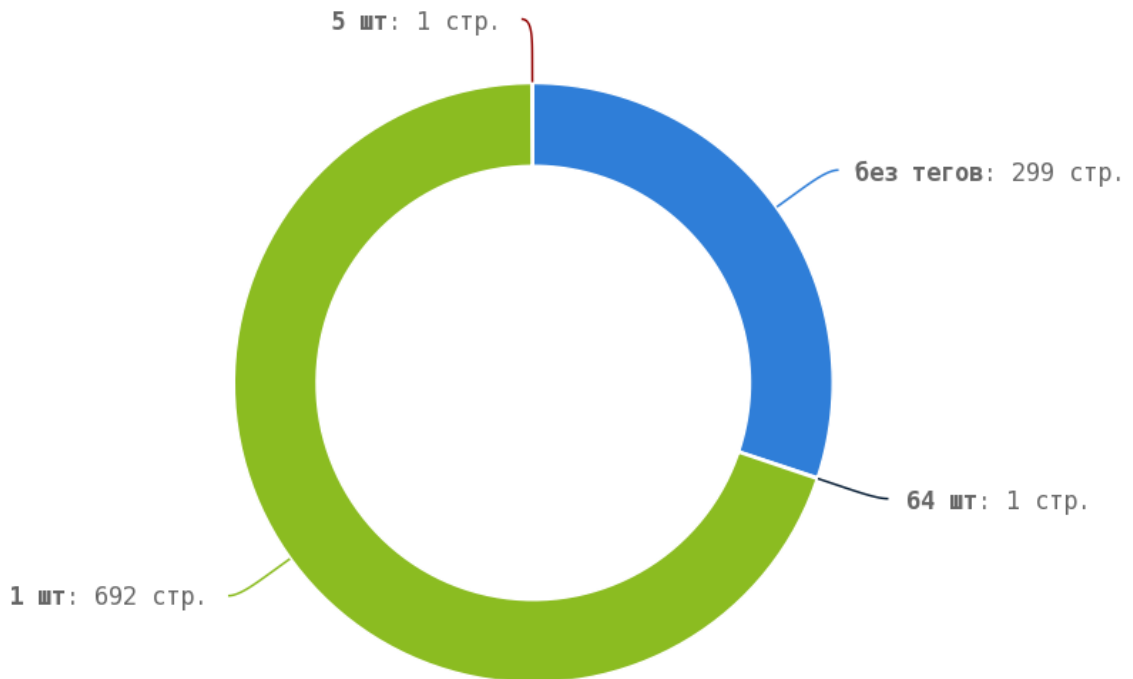

Не рекомендуется комбинировать оба этих тега в рамках одной фразы и создавать вложенные конструкции.

Распределение тегов <B> по страницам сайта