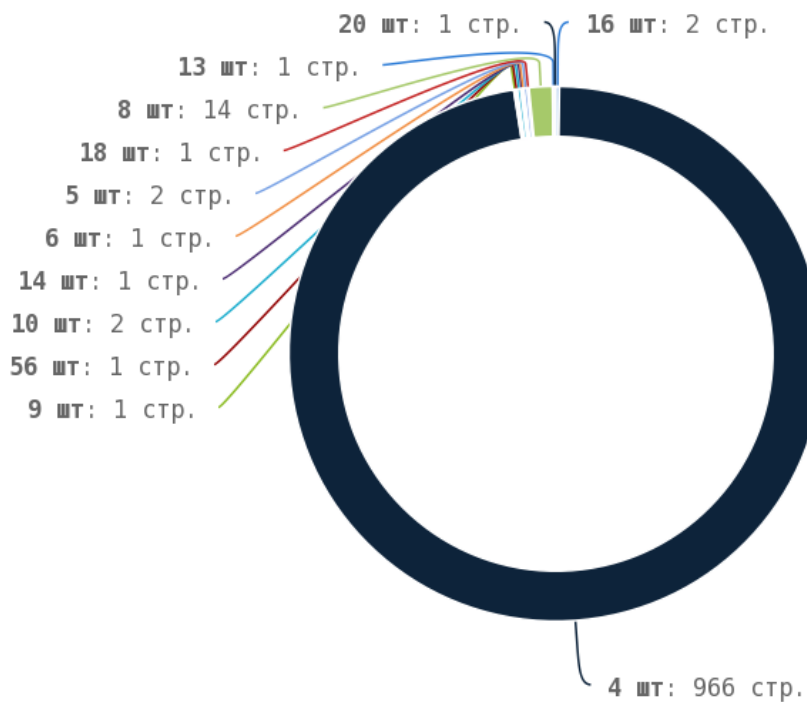

Распределение тегов <Strong> по страницам сайта