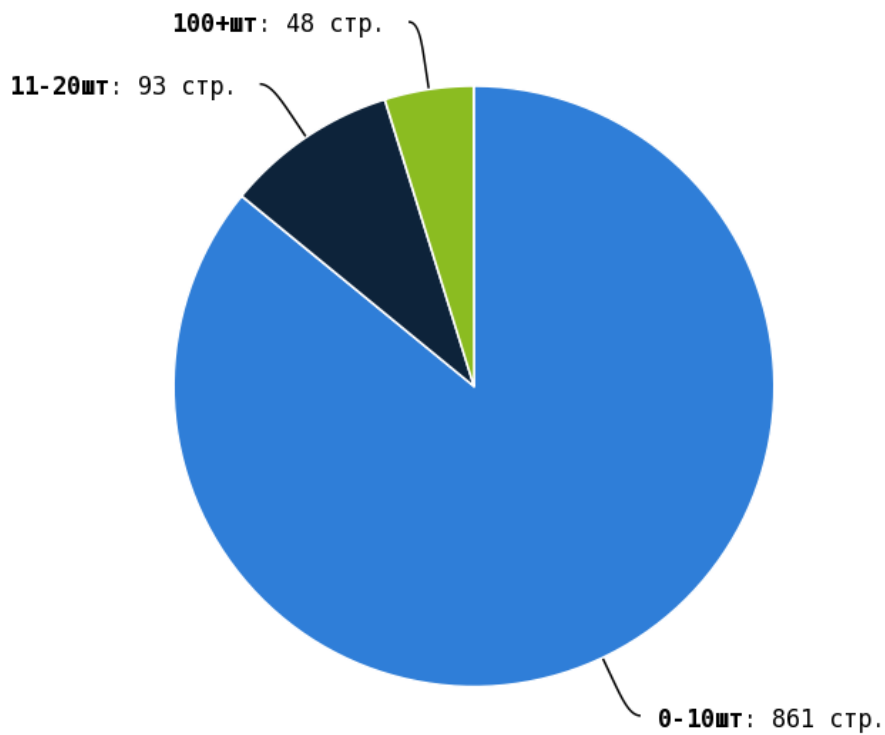

NoFollow — закрытые для индексации ссылки, сообщающие роботу, что их не нужно учитывать, однако для пользователей ссылки останутся рабочими.

Локальные входящие ссылки

Локальные исходящие ссылки

Число внутренних ссылок с nofollow составляет — 0.