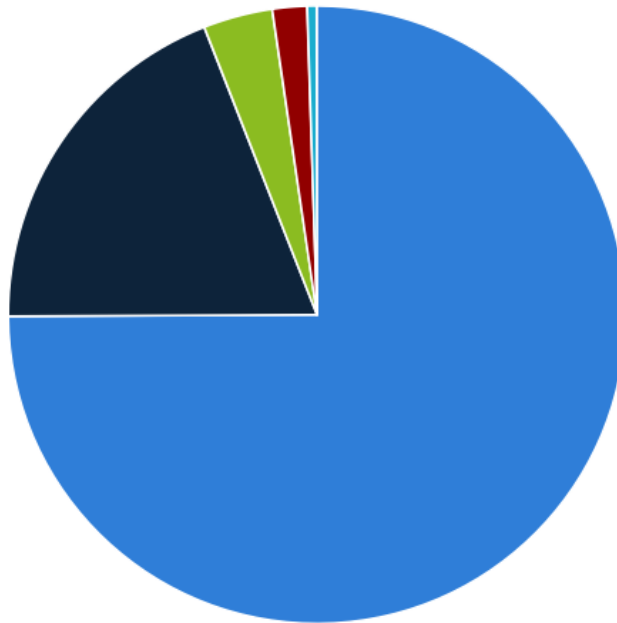

Дубликаты контента на сайте

■ Уникальные ■ Похожие ■ Очень похожие ■ Дубликаты

🚩 Дубликатов страниц - 560.

💡 Проверьте страницы с дубликатами контента:

Приложение: [Таблица дубликатов](#)

Количество контента на страницах