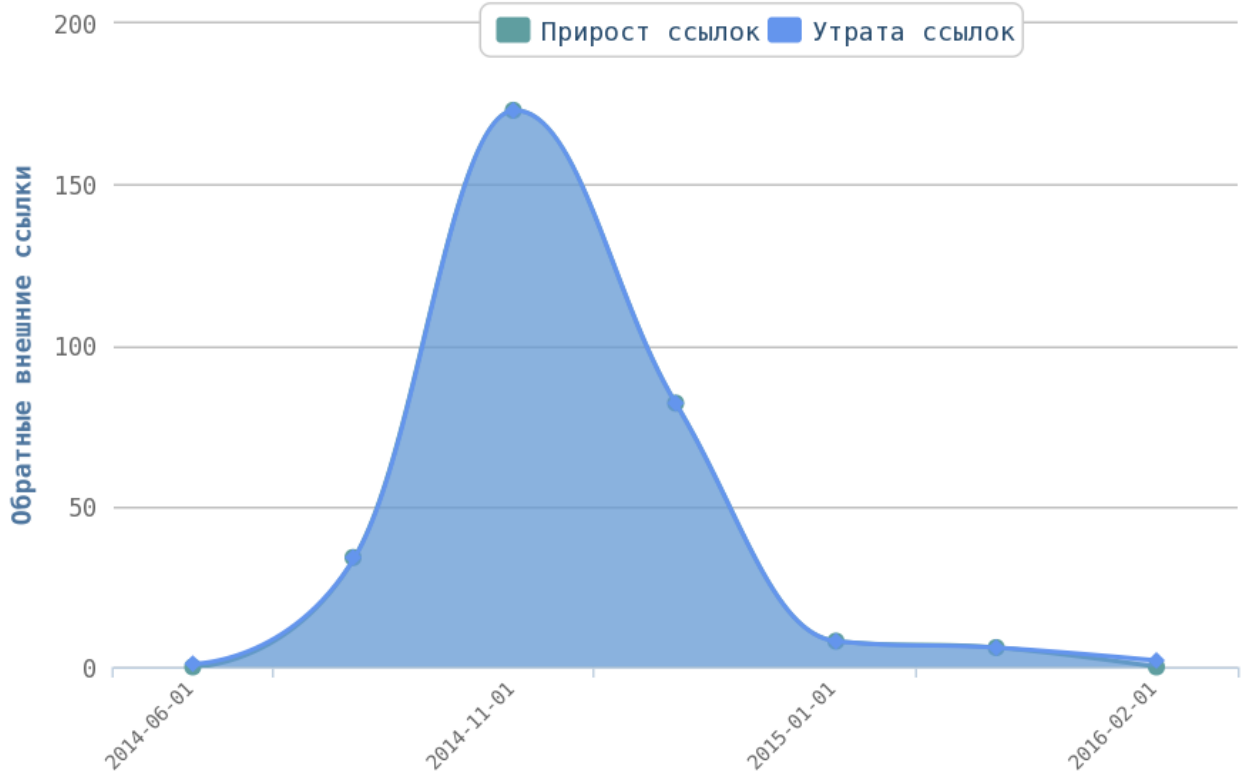

Динамика прироста и утраты ссылок

Характеристики:

- Число обратных ссылок: 303;
- Число ссылающихся доменов: 248;
- Число исходящих ссылок: 1986;
- Число исходящих доменов, на которые идут ссылки: 2.

Тип ссылок

Тип ссылок	Количество
Текстовые ссылки	0
Ссылки-изображения	0
Редиректы	0
Фреймы	0
Упоминания	0
Nofollow (неиндексируемые)	0
Содержащие Alt	0
С пустыми анкерами	0

Домены, ссылающиеся на вас: