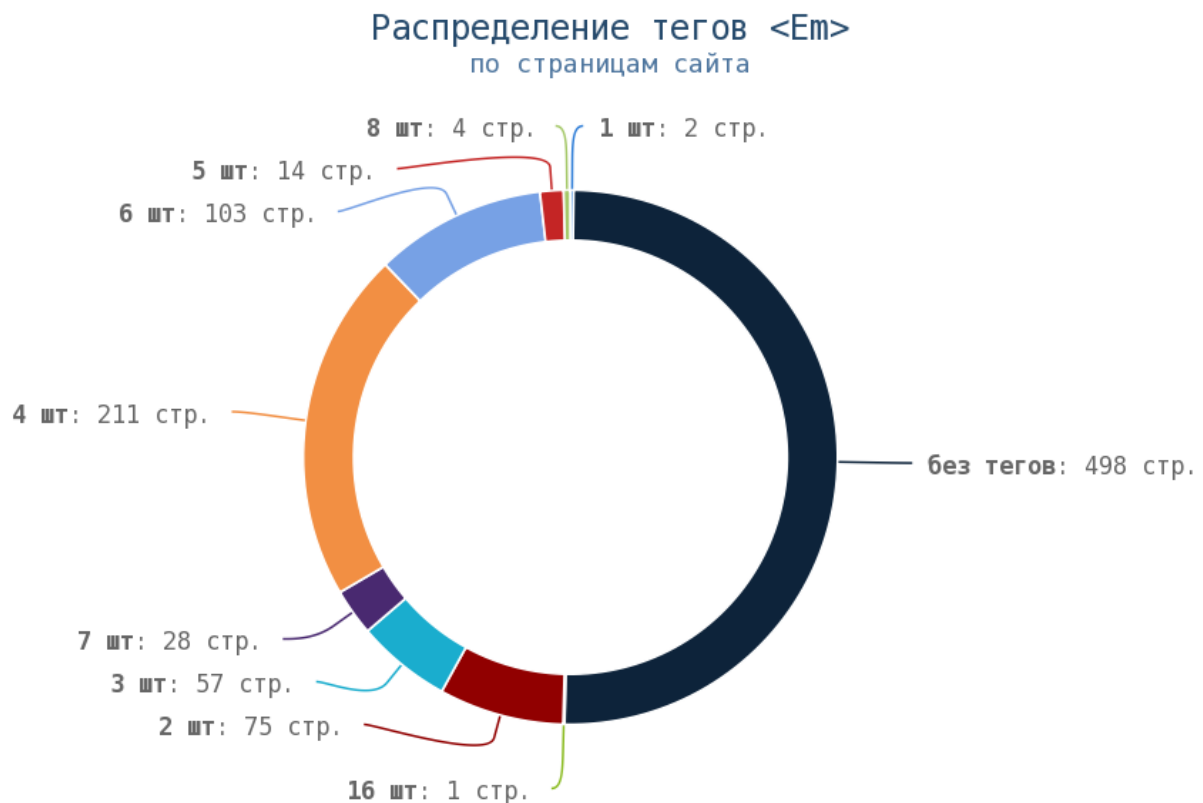

Число употреблений тега < b > превышено на страницах:

<http://oknainjaluzi.ru/nashi-raboty.html> (64)

<http://oknainjaluzi.ru/nashi-raboty.html?page=2#category> (5)

Число употреблений тега < strong > превышено на страницах:

Приложение: [Список страниц](#)

Теги < em > и < i >

Теги < em > и < i > предназначены для выделения текста курсивом. Их используют для акцентирования внимания или смыслового выделения части текста на странице. Стандарт W3C рекомендует использовать тег < em > вместо тега < i >, однако, это всего лишь рекомендация. Google воспринимает оба тега одинаково и придаёт им один и тот же вес.

Не нужно беспокоиться о том, что страница была неграмотно сверстана только из-за того, если на ней использовался не тот тег. Внутри тегов < em > и < i > следует помещать ключевые фразы, но не злоупотреблять этим. Страница, на которой данные теги встречаются десятки раз, должна быть перепроверена. Если необходимо просто выделить курсивом ту или иную фразу, следует пользоваться CSS-стилем `font-style:italic`.

Не рекомендуется комбинировать оба этих тега в рамках одной фразы и создавать вложенные конструкции.