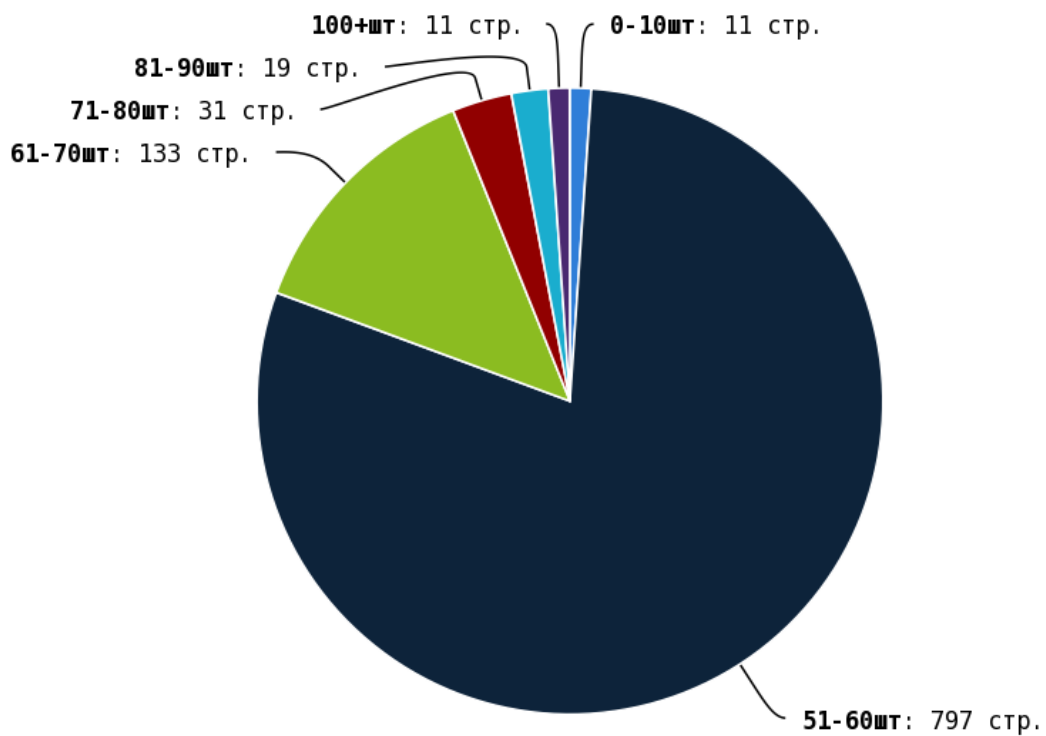

NoFollow — закрытые для индексации ссылки, сообщающие роботу, что их не нужно учитывать, однако для пользователей ссылки останутся рабочими.

Локальные входящие ссылки

Локальные исходящие ссылки

Число внутренних ссылок с nofollow составляет — 0.