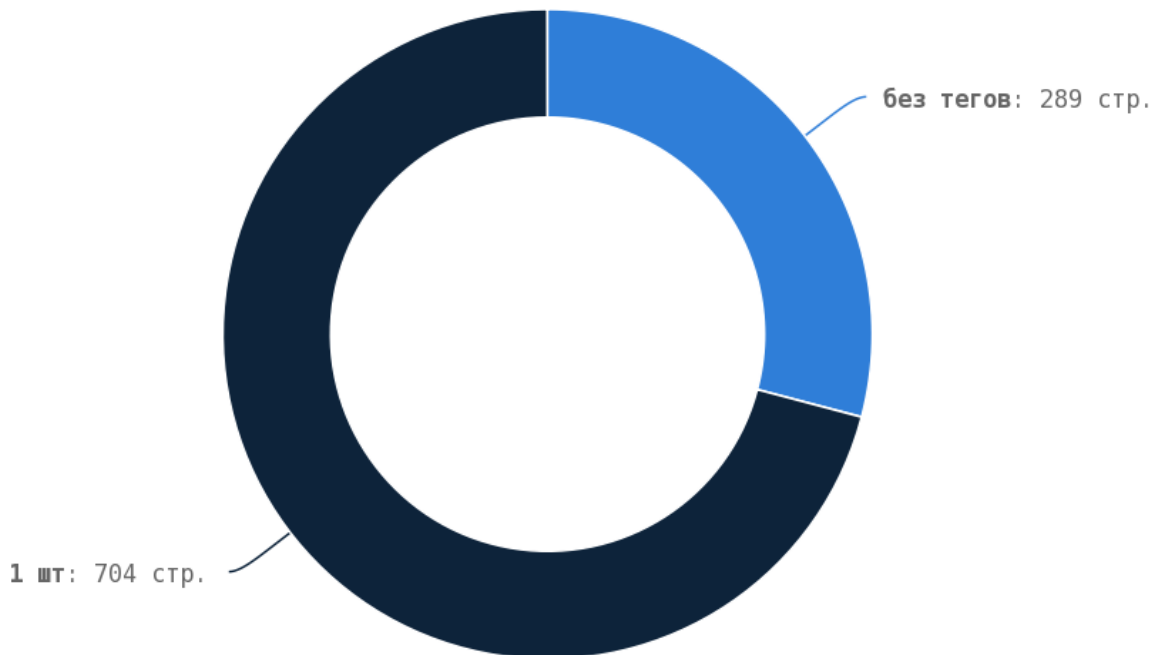

Распределение тегов <I> по страницам сайта

⚠ Число употреблений тега <em> > превышено на страницах:

Приложение: [Список страниц](#)

✅ Число употреблений тега <i> > на страницах сайта — в норме.

💡 Грамотное использования представленных выше тегов поможет вам обратить внимание поисковой системы на наиболее важные части вашего сайта.

Используйте мета-теги – они помогут поисковому роботу определить тематику страницы, наиболее употребляемые слова, которые могут искать пользователи. Так же они отображают информацию при выдаче вашего сайта в поисковой системе.

Используйте теги в тексте – покажите поисковому роботу где началась статья, где в ней наиболее важная информация, разделите статью на абзацы.

Отчёт по обратным ссылкам

---

i Динамика прироста и утраты ссылок (по данным majesticseo.com)