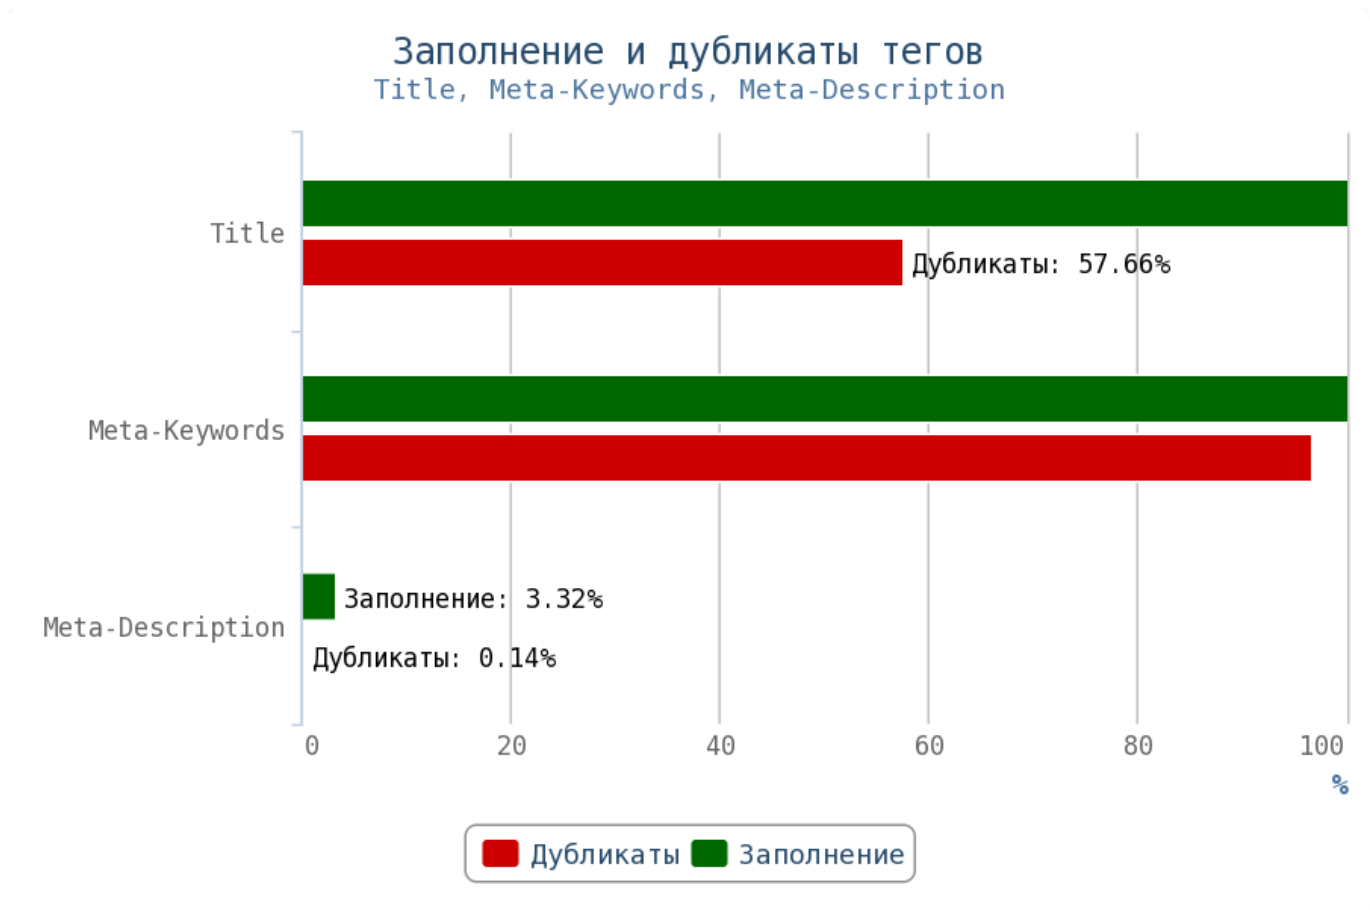

Число грамматических ошибок 3324.

Приложение: [Таблица грамматических ошибок](#)

Актуальный и уникальный контент — двигатель вашего сайта. Чем качественнее и интереснее контент, тем чаще пользователи будут возвращаться на страницы вашего сайта, а поисковая система в свою очередь, вознаградит вас высокими позициями в поиске.

Не размещайте дублированные или неуникальные статьи. Особенно внимательно следите за орфографическими ошибками — они влияют на выдачу вашего сайта.

Отчёт по анализу тегов

Теги Title и мета-теги

Title (тайтл) — самый важный тег для внутренней оптимизации html-кода страниц. Поисковые системы придают очень большое значение тексту, заключённому в title.

Мета-тег **Description** предназначен для создания краткого описания страницы, которое выводится в качестве аннотации к ссылке на страницу в поисковой выдаче.

Мета-тег **Keywords** используется для указания ключевых слов оптимизируемой страницы.