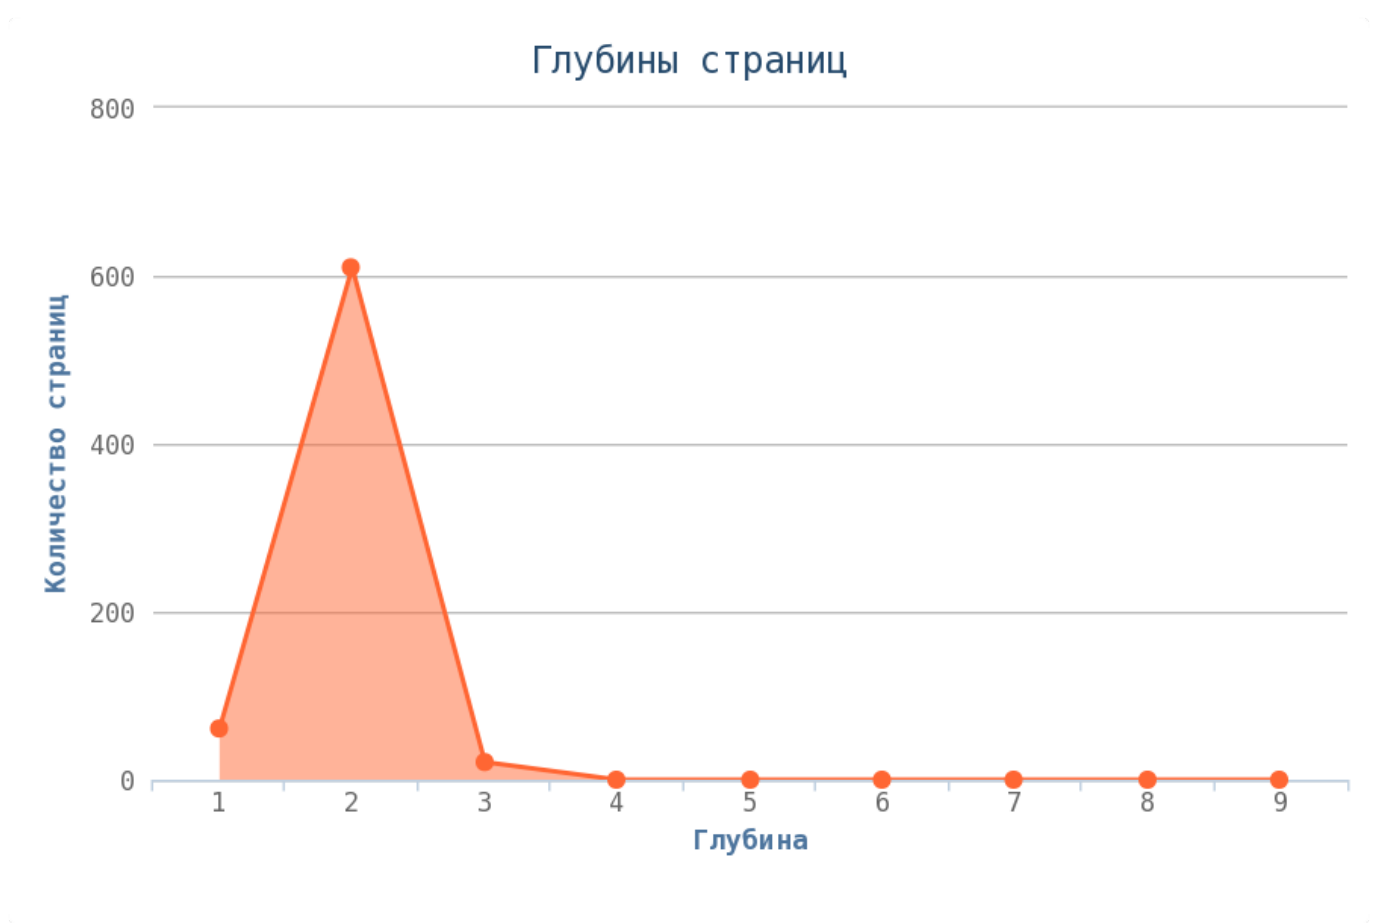

или иной страницы сайта. Лёгкость обнаружения информации находится в принципиальной зависимости от глубины сайта. Малая глубина может привести к переизбытку информации для пользователя на одной с странице и тем самым понизит её рейтинг в глазах пользователя.

Максимальная глубина равна 3.

Уровень глубины страниц сильно влияет на поведенческие факторы пользователей. Оптимальный максимальный уровень вложенности от главной страницы — 3 клика. Это означает, что с главной страницы пользователь может переместиться на любую страницу вашего сайта, сделав всего 3 перехода.

Внутренние ссылки

Ссылка — запись в документе, указывающая на другую его часть или на другой документ. Ссылки нужны для связи страниц друг с другом, а также для передачи характеристик от одних страниц другим.