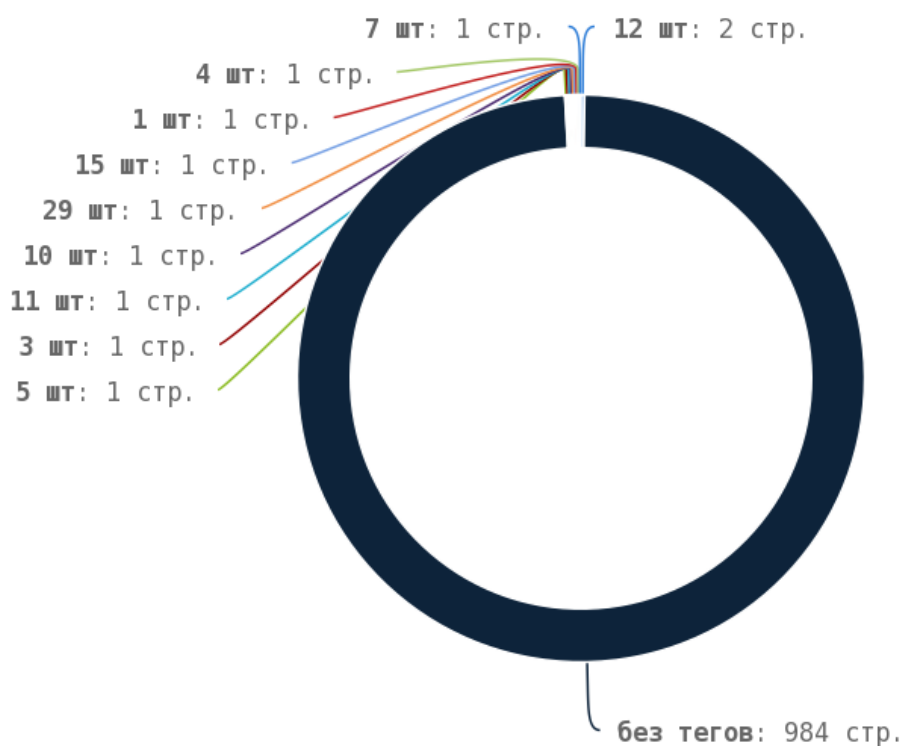

Теги < strong > и < b >

i Теги < strong > и < b > предназначены для выделения текста жирным шрифтом. Их используют для акцентирования внимания или смыслового выделения части текста на странице. Стандарт W3C рекомендует использовать тег < strong > вместо тега < b >, однако это всего лишь рекомендация. Google воспринимает оба тега одинаково и придаёт им один и тот же вес.

Не нужно беспокоиться о том, что страница была неграмотно свёрстана только из-за того, что на ней использовался не тот тег. Внутри тегов < strong > и < bold > следует помещать ключевые фразы, но не злоупотреблять этим. Страница, на которой данные теги встречаются десятки раз, должна быть перепроверена. Если необходимо просто выделить жирным шрифтом ту или иную фразу, следует пользоваться CSS-стилем font-weight:bold.

Не рекомендуется комбинировать оба этих тега в рамках одной фразы и создавать вложенные конструкции.

Распределение тегов <B> по страницам сайта