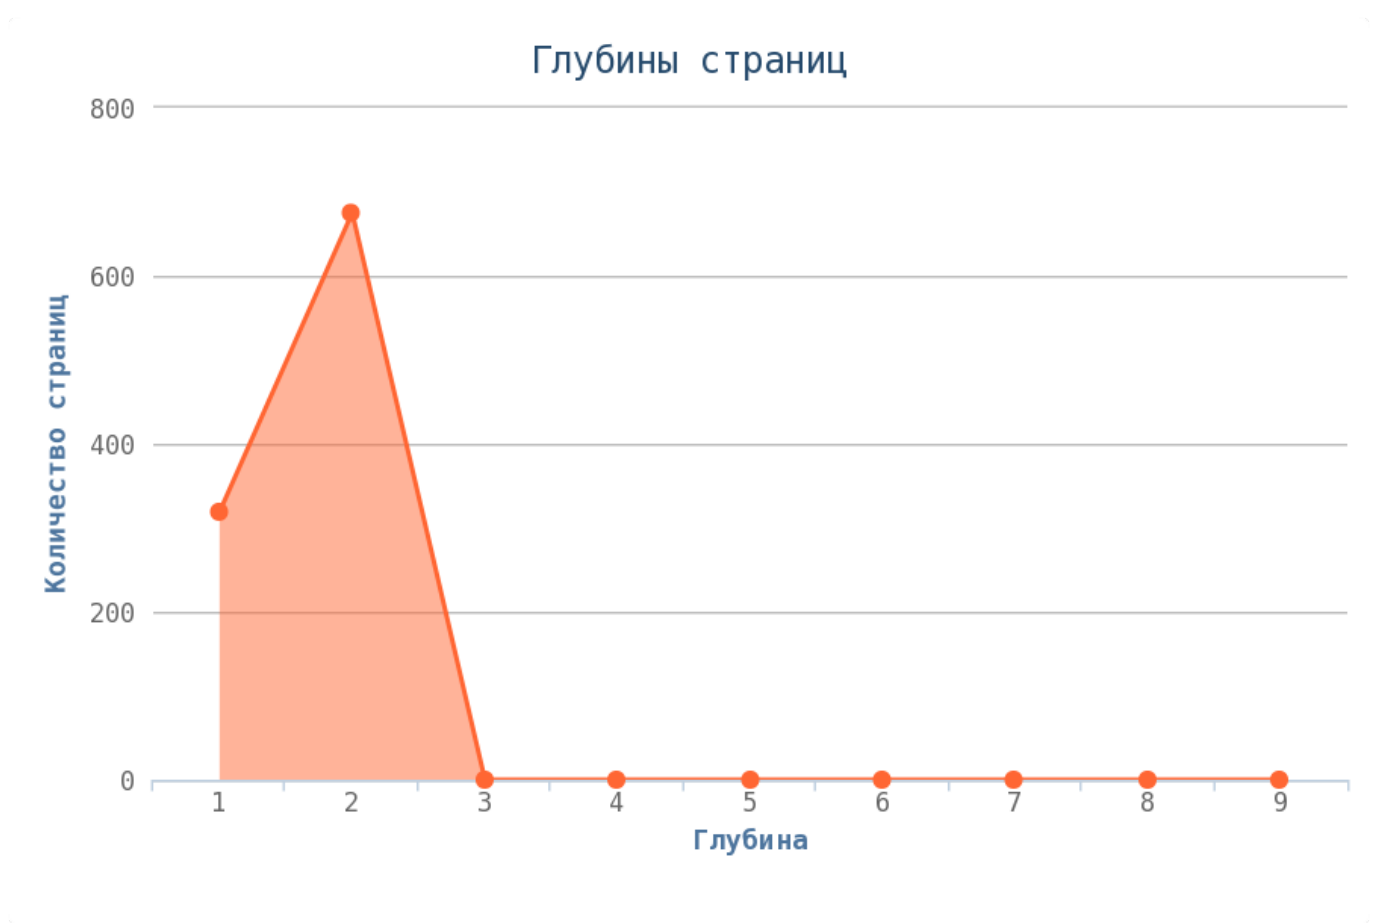

или иной страницы сайта. Лёгкость обнаружения информации находится в принципиальной зависимости от глубины сайта. Малая глубина может привести к переизбытку информации для пользователя на одной с странице и тем самым понизит её рейтинг в глазах пользователя.

Максимальная глубина равна 2.

Уровень глубины страниц сильно влияет на поведенческие факторы пользователей. Оптимальный максимальный уровень вложенности от главной страницы — 3 клика. Это означает, что с главной страницы пользователь может переместиться на любую страницу вашего сайта, сделав всего 3 перехода.

Внутренние ссылки

Ссылка — запись в документе, указывающая на другую его часть или на другой документ. Ссылки нужны для связи страниц друг с другом, а также для передачи характеристик от одних страниц другим.