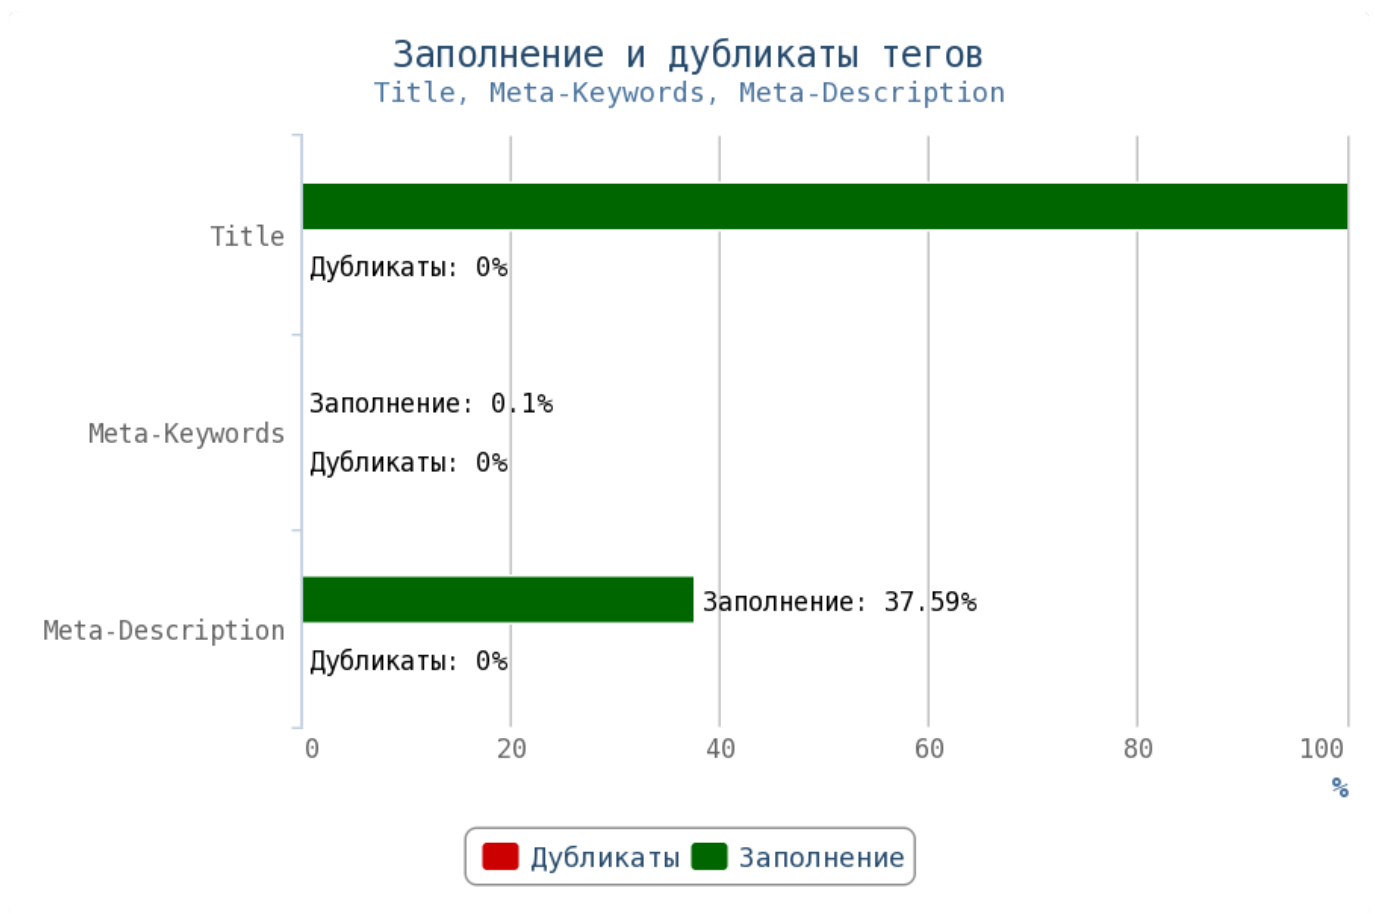

Отчёт по анализу тегов

Теги Title и мета-теги

i **Title** (тайтл) — самый важный тег для внутренней оптимизации html-кода страниц. Поисковые системы придают очень большое значение тексту, заключённому в title.

Мета-тег **Description** предназначен для создания краткого описания страницы, которое выводится в качестве аннотации к ссылке на страницу в поисковой выдаче.

Мета-тег **Keywords** используется для указания ключевых слов оптимизируемой страницы.

Пустые теги

i Заполненные мета-теги положительно влияют на восприятие страницы поисковым роботом.

Число страниц с пустыми Title составляет — 0.

Число страниц с пустыми Description составляет — 619.

Заполните тег description на страницах:

<http://isplit.ru>