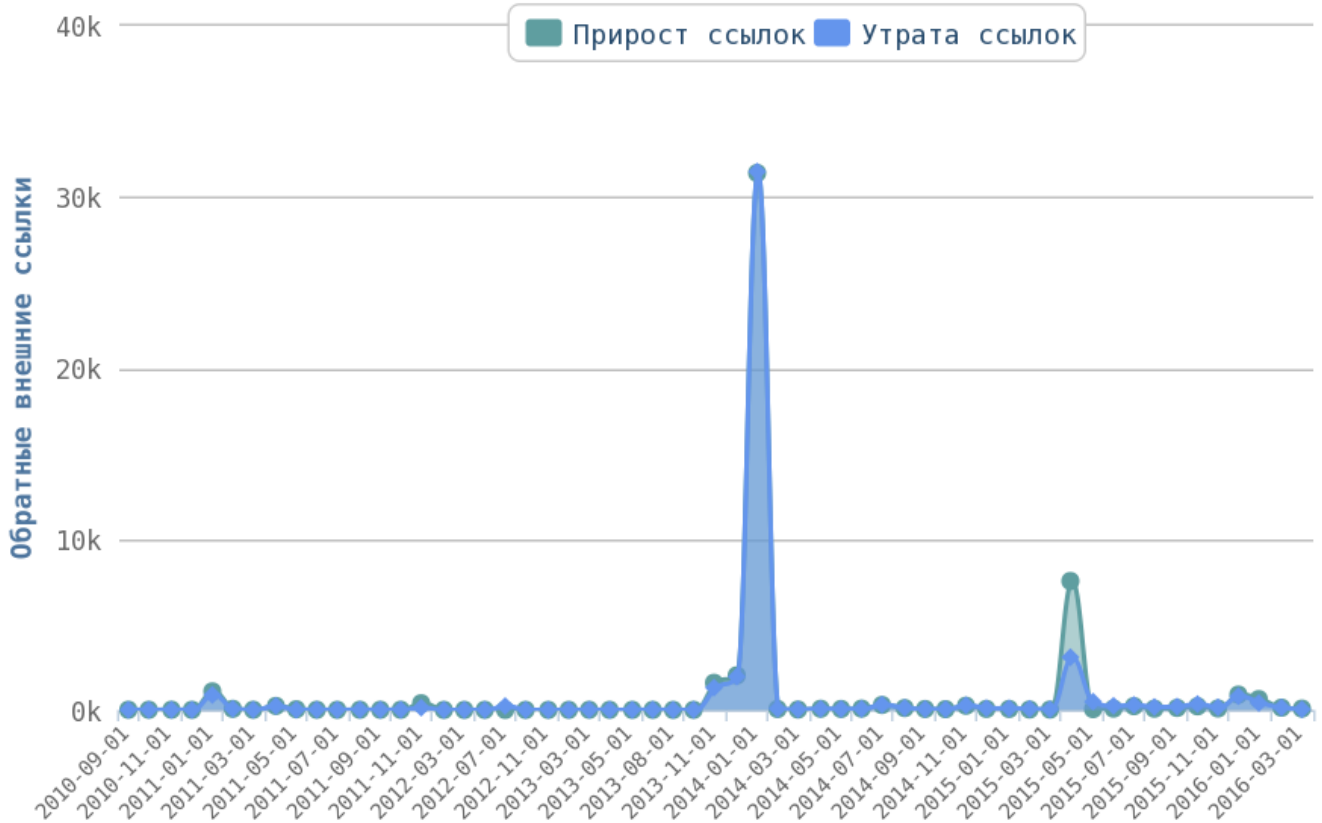

Динамика прироста и утраты ссылок

Характеристики:

- Число обратных ссылок: 48133;
- Число ссылающихся доменов: 458;
- Число исходящих ссылок: 1;
- Число исходящих доменов, на которые идут ссылки: 1.

Тип ссылок

Тип ссылки	Количество
Текстовые ссылки	4913
Ссылки-изображения	64
Редиректы	3
Фреймы	17
Упоминания	0
Nofollow (неиндексируемые)	191
Содержащие Alt	0
С пустыми анкерами	13

Домены, ссылающиеся на вас:

Доменов более 10, приложение: [Все домены](#)