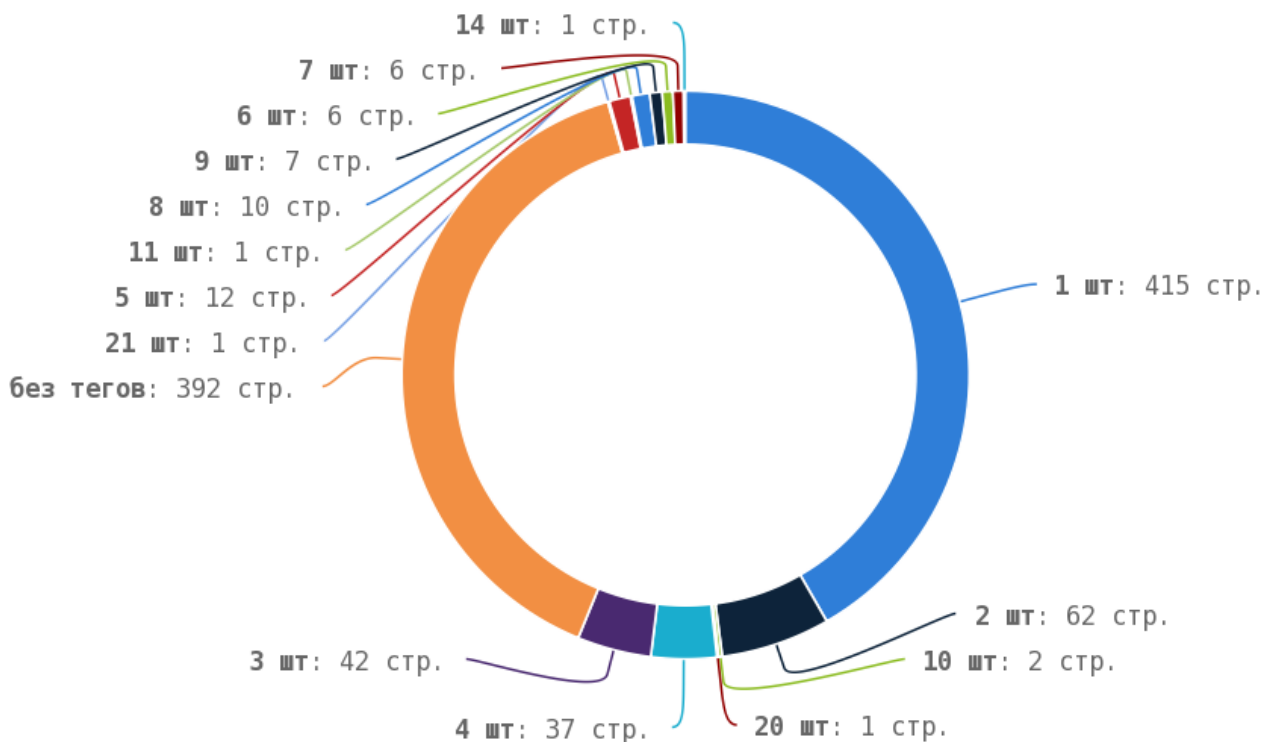

Распределение тегов <Strong> по страницам сайта

Число употреблений тега < b > превышено на страницах:

<http://isplit.ru> (12)
<http://isplit.ru/dostavka> (12)
<http://isplit.ru/about> (5)
<http://isplit.ru/det_komnata/podr_dlya_devochek/komn_bears> (11)
<http://isplit.ru/det_komnata/podr_dlya_malchikov/komn_la_man> (10)
<http://isplit.ru/det_komnata/podr_dlya_malchikov/komn_active_white> (29)
<http://isplit.ru/det_komnata/podr_dlya_devochek/komn_yakut> (15)
<http://isplit.ru/det_komnata/podr_dlya_malchikov/komn_turbo_lux> (7)

Число употреблений тега < strong > превышено на страницах:

Приложение: [Список страниц](#)

Теги < em > и < i >

Теги < em > и < i > предназначены для выделения текста курсивом. Их используют для акцентирования внимания или смыслового выделения части текста на странице. Стандарт W3C рекомендует использовать тег < em > вместо тега < i >, однако, это всего лишь рекомендация. Google воспринимает оба тега одинаково и придаёт им один и тот же вес.

Не нужно беспокоиться о том, что страница была неграмотно сверстана только из-за того, если на ней использовался не тот тег. Внутри тегов < em > и < i > следует помещать ключевые фразы, но не злоупотреблять этим. Страница, на которой данные теги встречаются десятки раз, должна быть