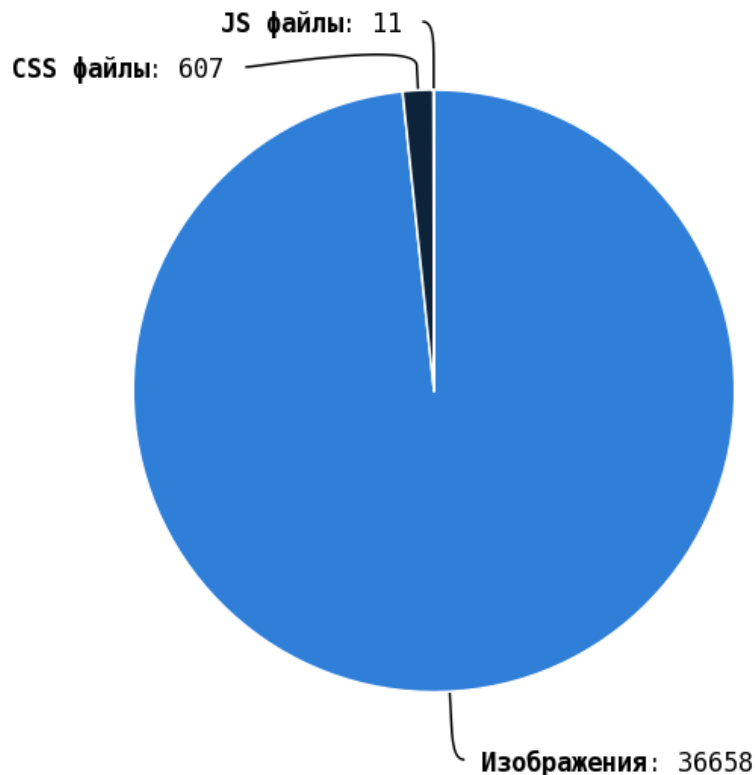

Ресурсы сайта

i Всего ресурсов найдено на сайте: 37276.

❌ ошибок изображений (img src): 231.

💡 Проверьте ссылки на следующие изображения:

Приложение: [Список ошибок](#)

❌ ошибок CSS файлов (link href): 5.

💡 Проверьте ссылки на следующие CSS файлы:

Приложение: [Список ошибок](#)

✅ ошибок Javascript файлов (script src): 0.

❌ ошибок исходящих внешних ссылок: 1.

💡 Проверьте ссылки на следующие исходящие внешние ссылки:

Приложение: [Список ошибок](#)

💡 Данные ресурсы могут серьёзно повлиять на выдачу вашего сайта в поисковых системах. Некорректная загрузка изображения или шрифта может дать сигнал поисковому роботу, что сайт недостаточно качественно разработан и не заслуживает места на первых страницах выдачи.