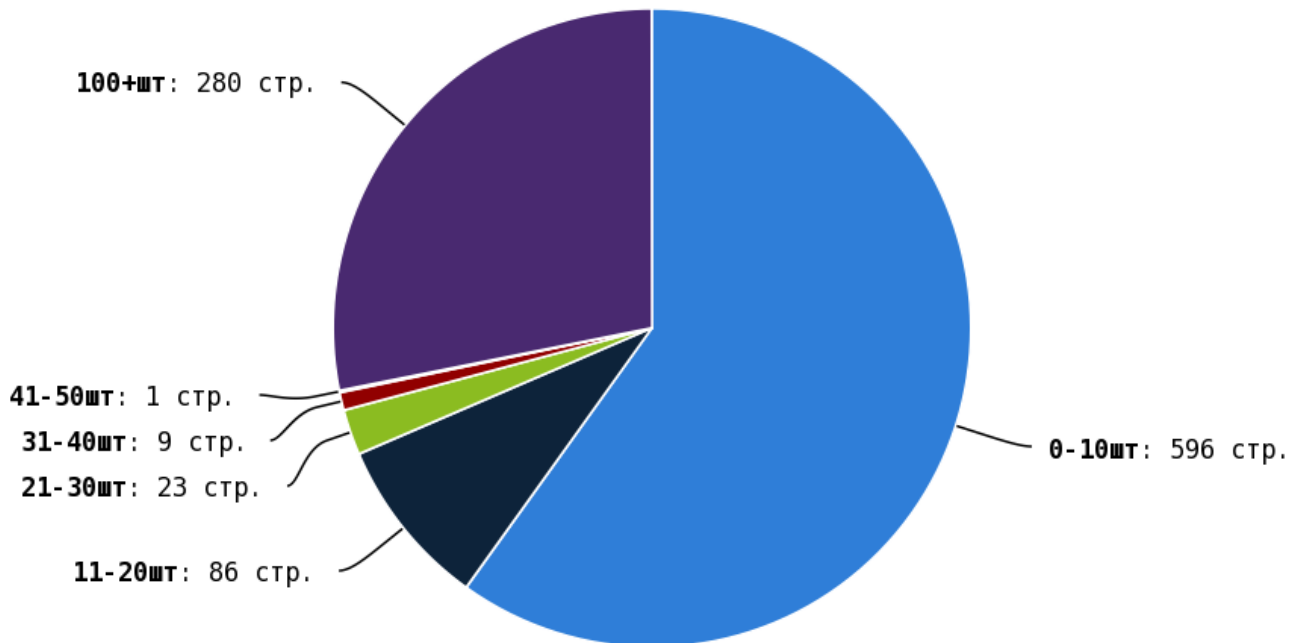

NoFollow — закрытые для индексации ссылки, сообщающие роботу, что их не нужно учитывать, однако для пользователей ссылки останутся рабочими.

Локальные входящие ссылки

Локальные исходящие ссылки

Число внутренних ссылок с nofollow составляет — 0.