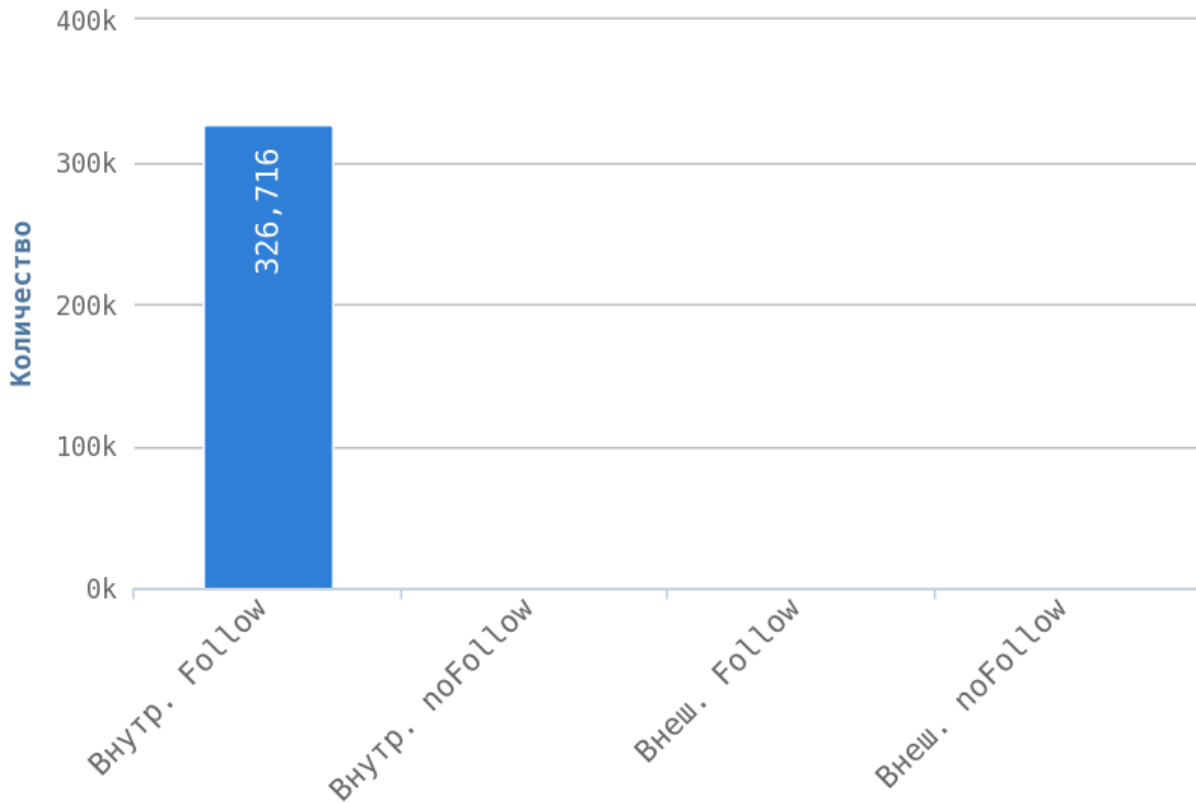

Типы ссылок на сайте

Ссылки на вашем сайте могут содержать тег «rel=» с помощью которого вы можете закрывать ссылки от индексации поисковыми роботами.

Follow — открытые для индексации ссылки. Робот может без препятствий перемещаться по ним и индексировать.

NoFollow — закрытые для индексации ссылки, сообщающие роботу, что их не нужно учитывать, однако для пользователей ссылки останутся рабочими.