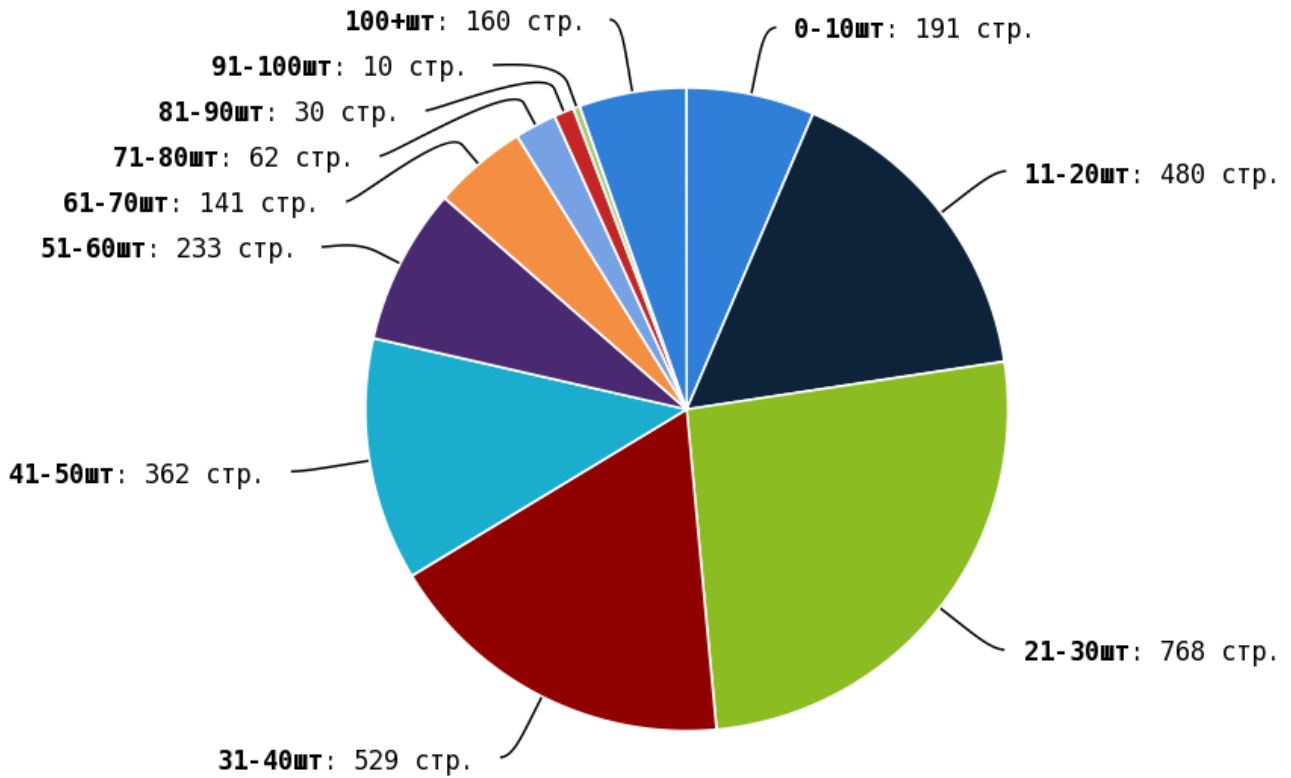

NoFollow — закрытые для индексации ссылки, сообщающие роботу, что их не нужно учитывать, однако для пользователей ссылки останутся рабочими.

Локальные входящие ссылки

Локальные исходящие ссылки

Число внутренних ссылок с nofollow составляет — 0.