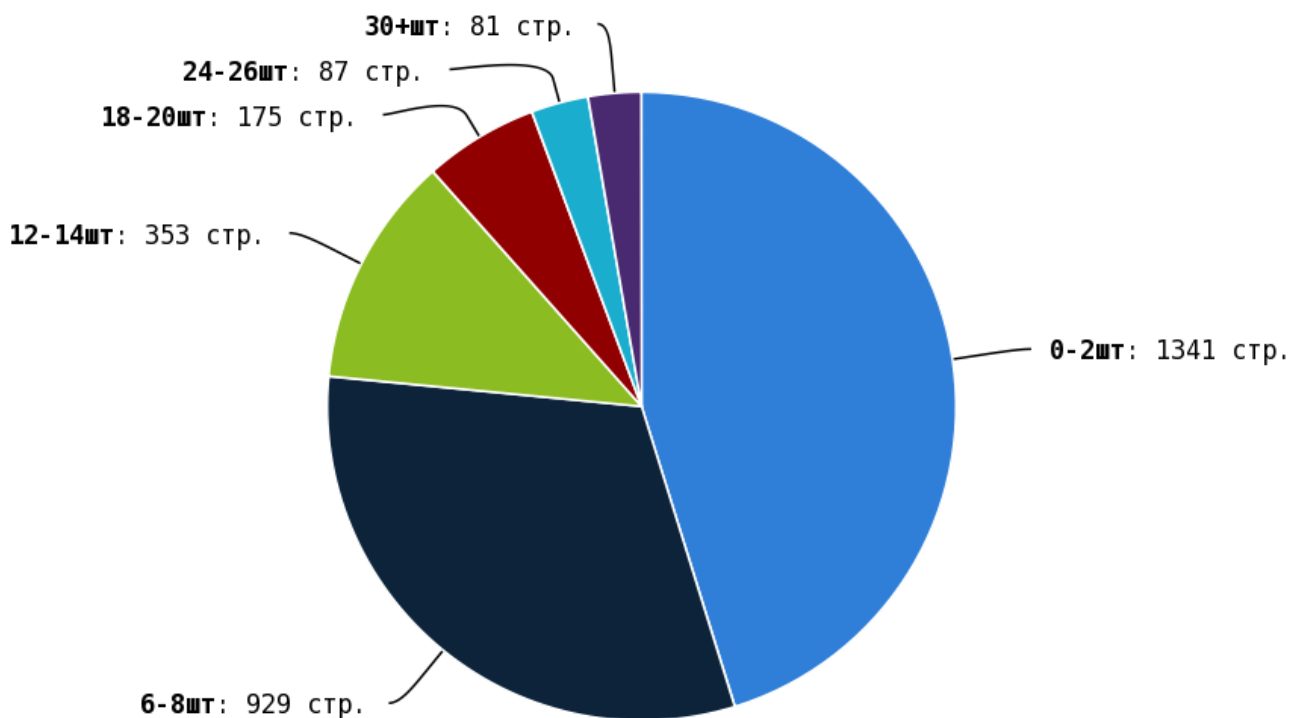

Число внутренних ссылок с nofollow составляет — 0.

Число внешних ссылок с nofollow составляет — 2968.

Проверьте страницы:

Приложение: [Список страниц](#)

Внешние исходящие ссылки

Число циклических ссылок составляет — 3004.

Проверьте страницы:

Приложение: [Список страниц](#)

Число ссылок на страницы 404 (битых ссылок) составляет — 1 Проверьте страницы:

Приложение: [Список страниц](#)

i Грамотная перелинковка страниц:

- улучшает ссылочный вес сайта, что повлияет на индексы ранжирования (ТИЦ, PR, AR), которые в последствии выведут ваш сайт в топ выдачи;
- положительно влияет на поведенческий фактор пользователей на сайте;
- позволяет пользователю быстро находить необходимую ему информацию.