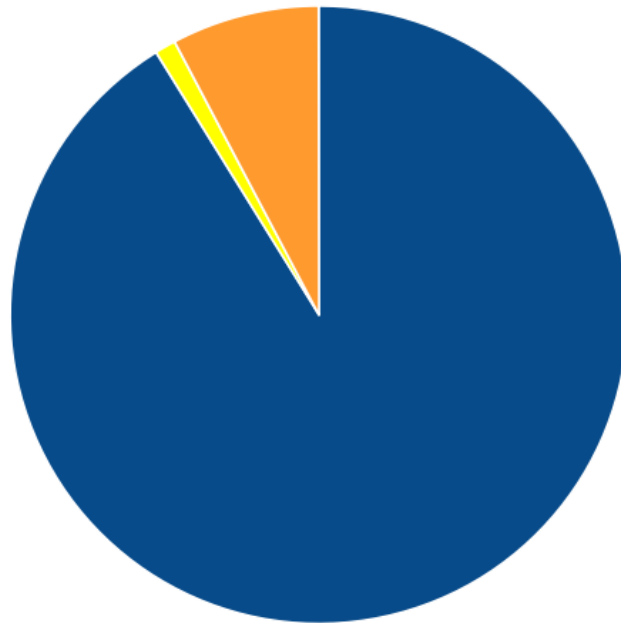

Տրամադրված, Գոյնի Տրամադրված Գոյնի Տրամադրված Գոյնի Տրամադրված

■ Գոյնի Տրամադրված, Գոյնի Տրամադրված ■ Տրամադրված ■ Գոյնի Տրամադրված, Գոյնի Տրամադրված

Գ Դուբլիկատների քանակ - 16.

💡 Ստուգե՛ք կայքի քաղցր քանակները:

Մոտե՛րում: [Տախտիկա քաղցրների](#)