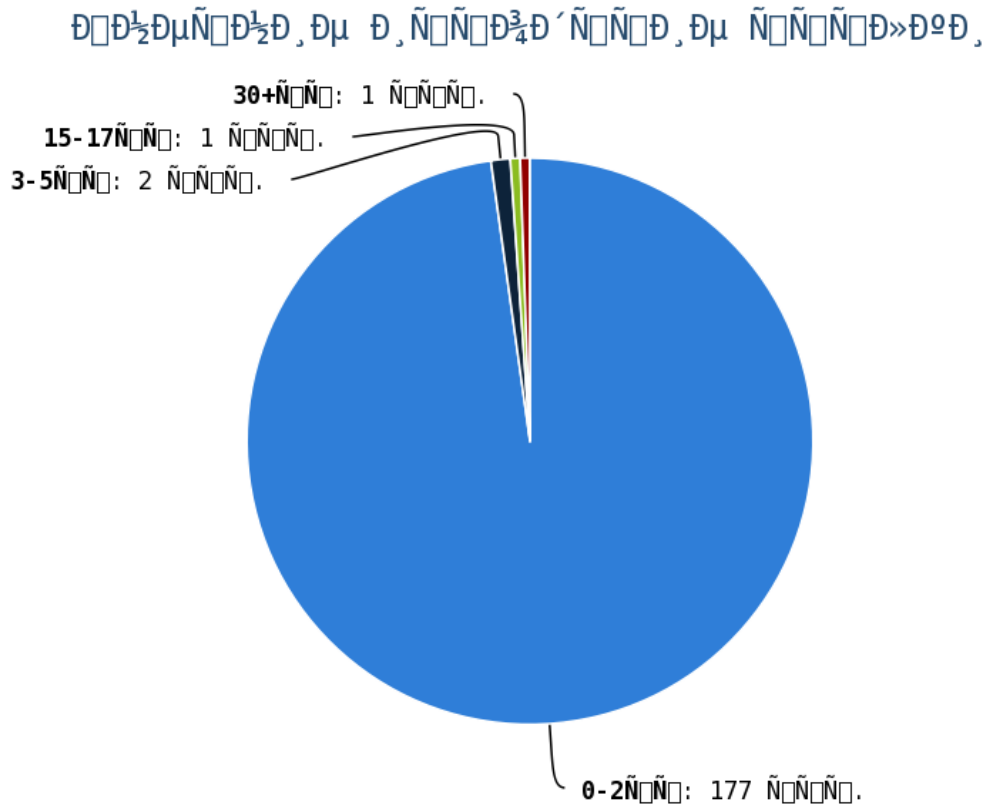

Приложение: [Список страниц](#)

Число внешних ссылок с nofollow составляет — 0.

Число циклических ссылок составляет — 88.

Проверьте страницы:

Приложение: [Список страниц](#)

Число ссылок на страницы 404 (битых ссылок) составляет — 0.

Грамотная перелинковка страниц:

- улучшает ссылочный вес сайта, что повлияет на индексы ранжирования (ТИЦ, PR, AR), которые в последствии выведут ваш сайт в топ выдачи;
- положительно влияет на поведенческий фактор пользователей на сайте;
- позволяет пользователю быстро находить необходимую ему информацию.

Отчёт по ресурсам

Ресурсы на вашем сайте — это изображения, подключаемые CSS-стили, шрифты, JS-файлы и т. д. В отчёте также представлены внешние ссылки на сторонние ресурсы. Важно, чтобы все они корректно загружались и отображались, поскольку ресурсы участвуют в корректном формировании страниц.