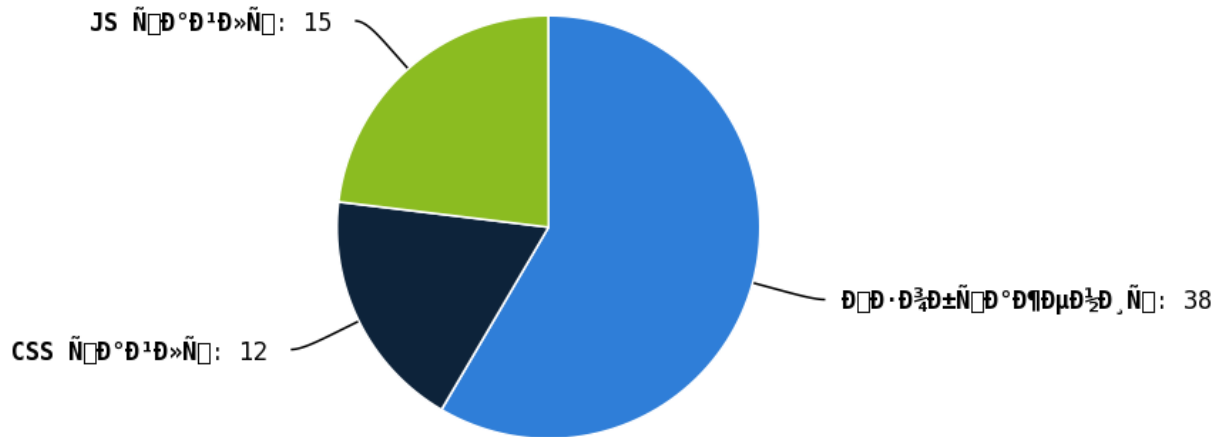

Дублируемые ресурсы

i Всего ресурсов найдено на сайте: 65.

- **f** ошибок изображений (img src): 0.
- **f** ошибок CSS файлов (link href): 0.
- **f** ошибок Javascript файлов (script src): 0.
- **f** ошибок исходящих внешних ссылок: 0.

💡 Данные ресурсы могут серьёзно повлиять на выдачу вашего сайта в поисковых системах. Некорректная загрузка изображения или шрифта может дать сигнал поисковому роботу, что сайт недостаточно качественно разработан и не заслуживает места на первых страницах выдачи.

Отчёт по анализу контента

i Наличие дублей контента является **грубой ошибкой** оптимизации. За содержание вашего интернет-представительства вы несёте полную ответственность. Кроме того, дублирование размывает ссылочный вес на определённую запись, которую, оптимизируя, вы пытались продвинуть в топ, как целевую страницу.