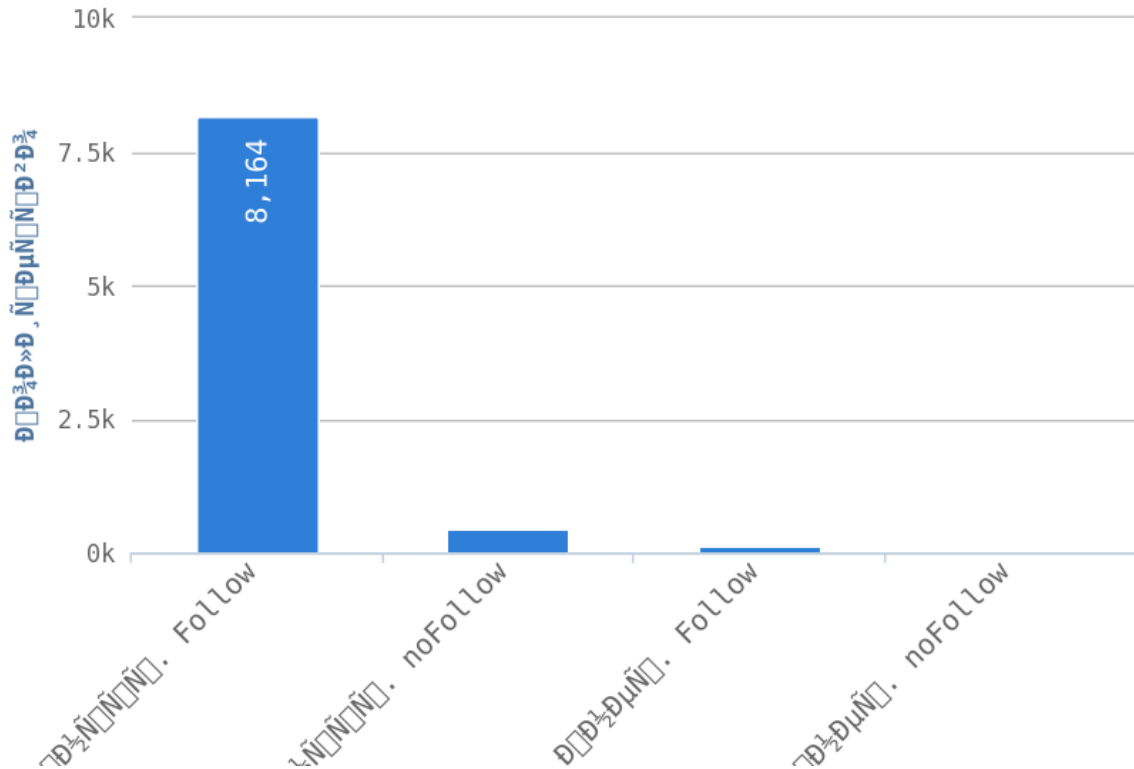

Ссылки с тегом rel="nofollow" и rel="follow" на сайте

Ссылки на вашем сайте могут содержать тег «rel=» с помощью которого вы можете закрывать ссылки от индексации поисковыми роботами.

Follow — открытые для индексации ссылки. Робот может без препятствий перемещаться по ним и индексировать.

NoFollow — закрытые для индексации ссылки, сообщающие роботу, что их не нужно учитывать, однако для пользователей ссылки останутся рабочими.