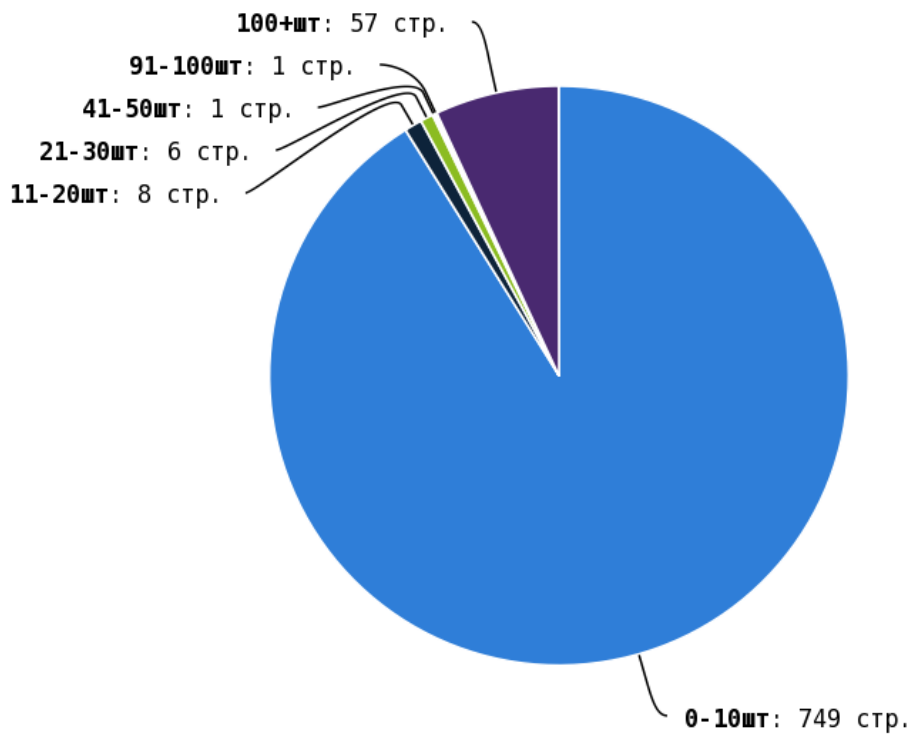

Локальные входящие ссылки