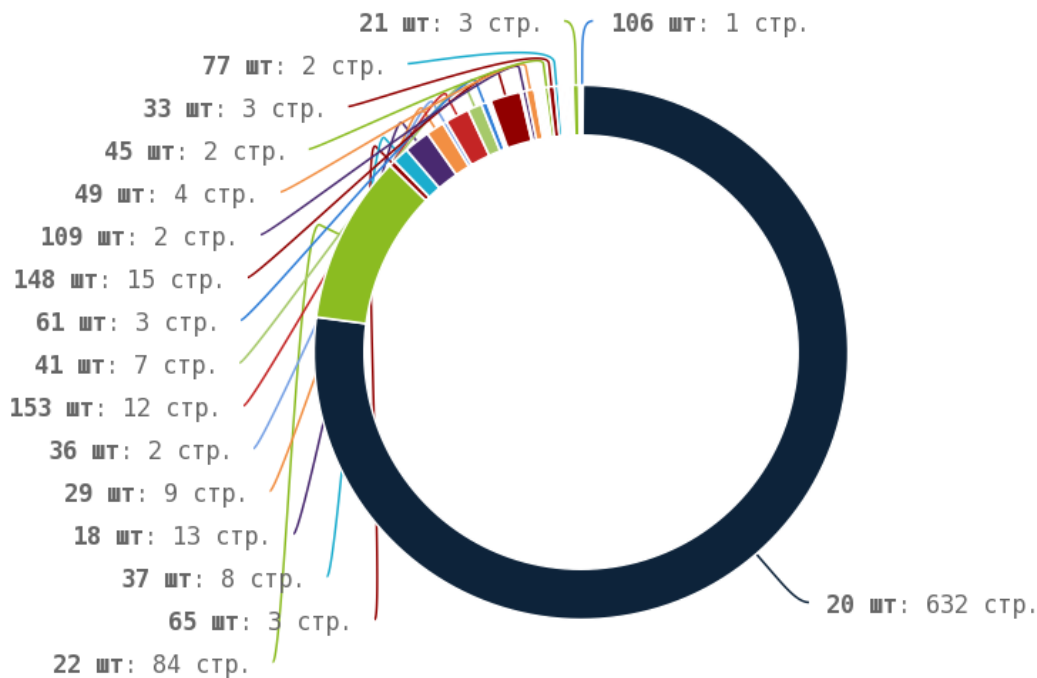

Распределение тегов <I> по страницам сайта

■ Число употреблений тега <em> на страницах сайта — в норме.

■ Число употреблений тега <i> превышено на страницах:

Приложение: [Список страниц](#)

💡 Грамотное использование представленных выше тегов поможет вам обратить внимание поисковой системы на наиболее важные части вашего сайта.

Используйте мета-теги – они помогут поисковому роботу определить тематику страницы, наиболее употребляемые слова, которые могут искать пользователи. Так же они отображают информацию при выдаче вашего сайта в поисковой системе.

Используйте теги в тексте – покажите поисковому роботу где началась статья, где в ней наиболее важная информация, разделите статью на абзацы.

Фильтры поисковых систем

❗ Фильтры — это санкции и ограничения, накладываемые поисковыми системами на некачественные сайты. Результатом наложения фильтра может быть выпадение страниц сайта из индекса, снижение позиций и показателей посещаемости.

Переоптимизация

❗ Фильтр накладывается за чрезмерное насыщение текста ключевыми словами.