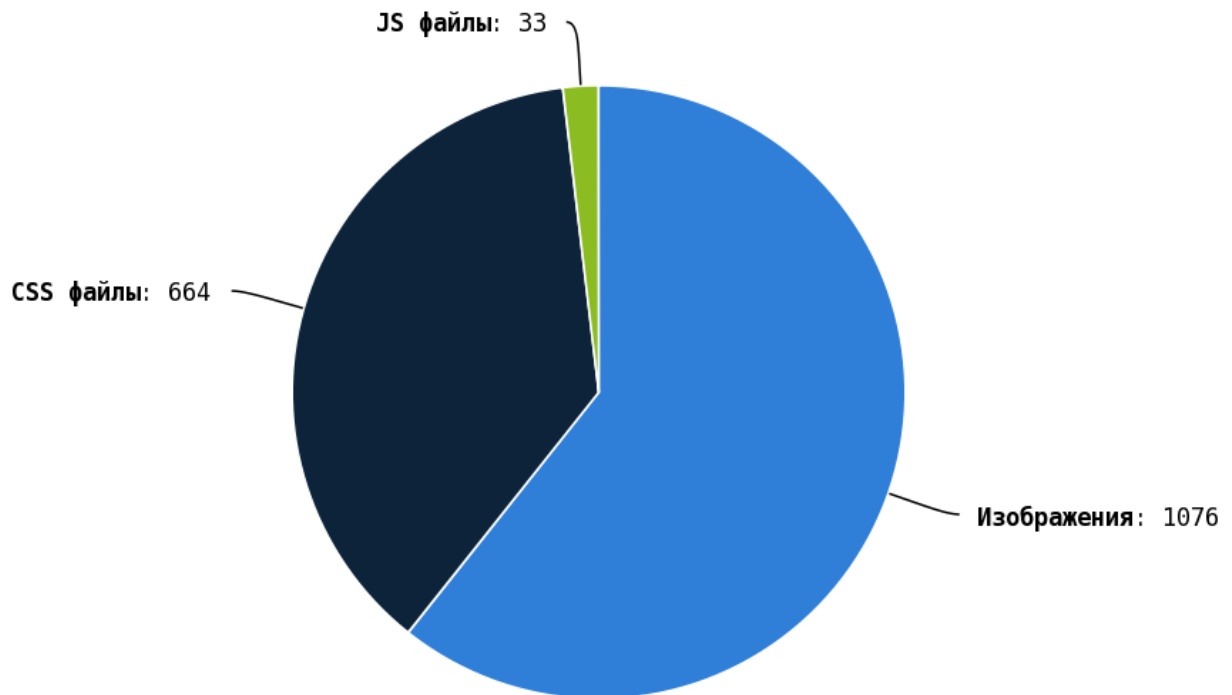

Ресурсы сайта

i Всего ресурсов найдено на сайте: 1773.

🚩 ошибок изображений (img src): 575.

💡 Проверьте ссылки на следующие изображения:

Приложение: [Список ошибок](#)

🚩 ошибок CSS файлов (link href): 359.

💡 Проверьте ссылки на следующие CSS файлы:

Приложение: [Список ошибок](#)

🚩 ошибок Javascript файлов (script src): 26.

💡 Проверьте ссылки на следующие JavaScript файлы:

Приложение: [Список ошибок](#)

🚩 ошибок исходящих внешних ссылок: 0.

💡 Данные ресурсы могут серьёзно повлиять на выдачу вашего сайта в поисковых системах. Некорректная загрузка изображения или шрифта может дать сигнал поисковому роботу, что сайт недостаточно качественно разработан и не заслуживает места на первых страницах выдачи.