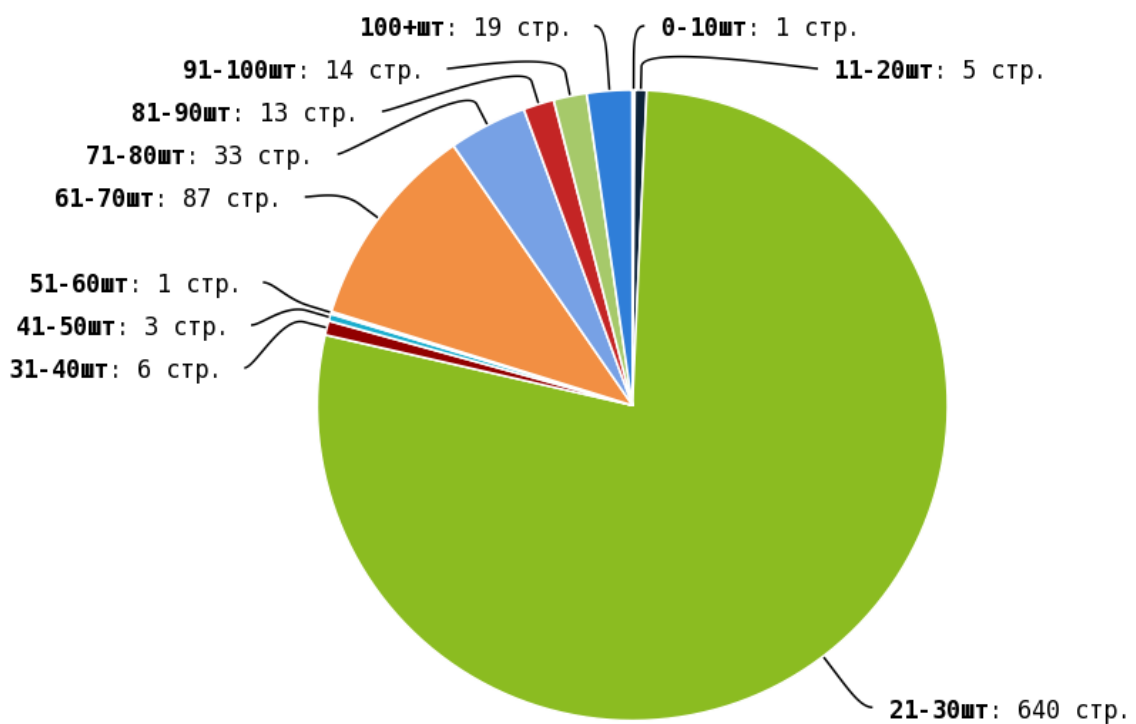

Локальные исходящие ссылки

Число внутренних ссылок с nofollow составляет — 0.

Число внешних ссылок с nofollow составляет — 0.