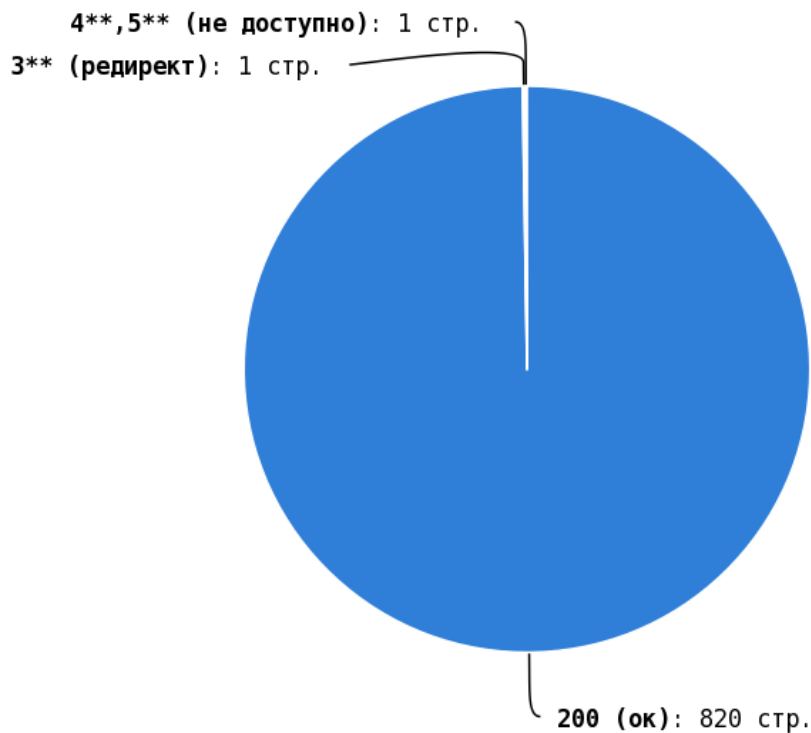

Коды ответа сервера

Коды ответа сайта

Код ответа 200 — 820 стр.

Число кодов 3** = 1 проверьте страницы:

Приложение: [Список страниц](#)

Сервер ответил на все запросы.

Число кодов ответа 4** = 1 проверьте страницы:

<http://q2q.su/domofonnie_sistemi/domofoni/aksesuari-videodomofonov-i-interkomov/tantos-zas-chitnaya-plenka-dlya-monitora-7-.html>

Кодов ответа 5** не обнаружено.

Глубины страниц

i Уровни глубины показывают количество кликов, начиная с главной страницы (нулевая глубина) до той или иной страницы сайта. Лёгкость обнаружения информации находится в принципиальной зависимости от глубины сайта. Малая глубина может привести к переизбытку информации для пользователя на одной с странице и тем самым понизит её рейтинг в глазах пользователя.