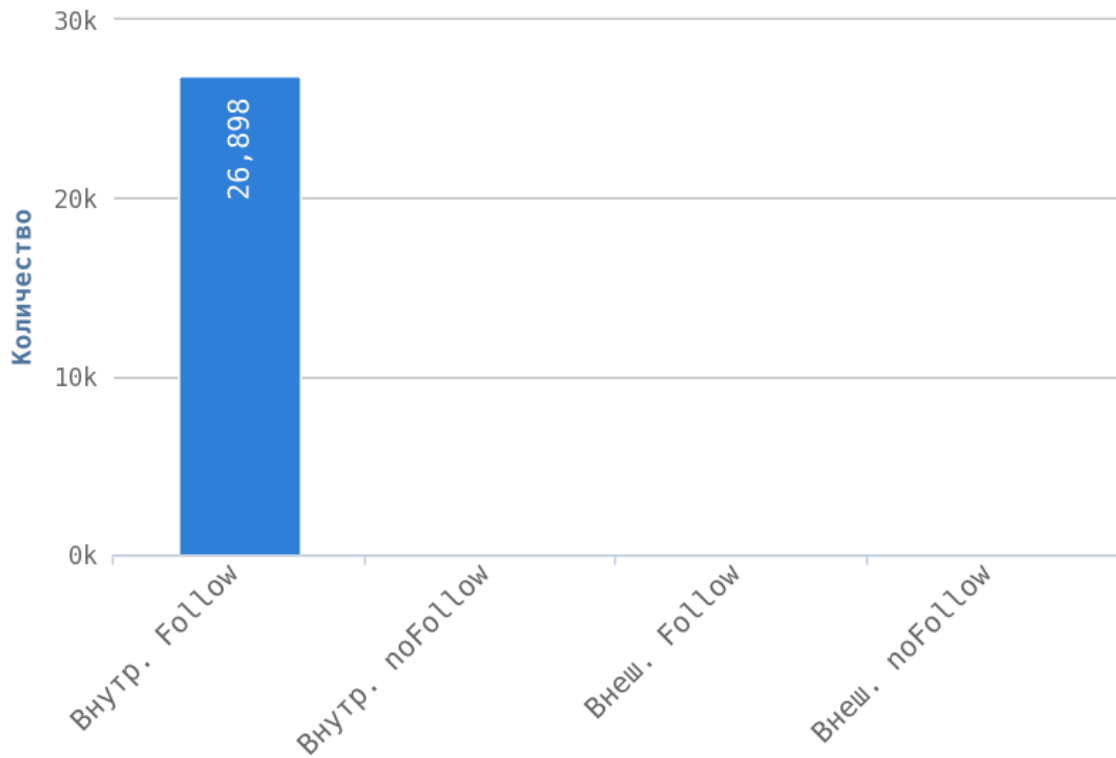

Типы ссылок на сайте

Ссылки на вашем сайте могут содержать тег «rel=» с помощью которого вы можете закрывать ссылки от индексации поисковыми роботами.

Follow — открытые для индексации ссылки. Робот может без препятствий перемещаться по ним и индексировать.

NoFollow — закрытые для индексации ссылки, сообщающие роботу, что их не нужно учитывать, однако для пользователей ссылки останутся рабочими.