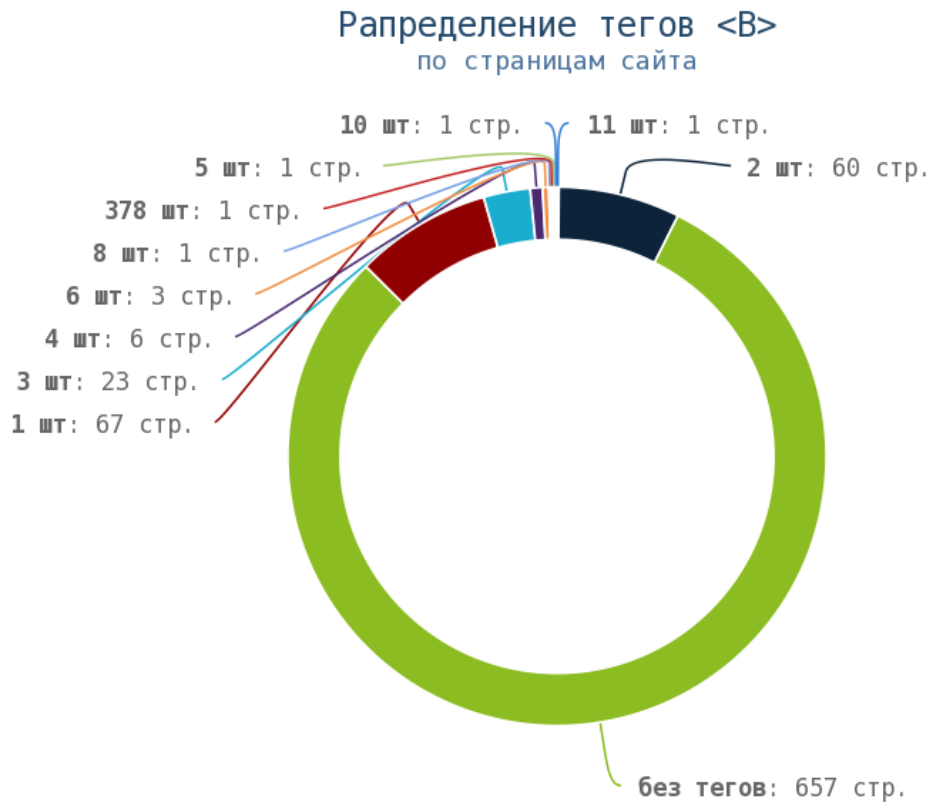

использовался не тот тег. Внутри тегов < strong > и < bold > следует помещать ключевые фразы, но не злоупотреблять этим. Страница, на которой данные теги встречаются десятки раз, должна быть перепроверена. Если необходимо просто выделить жирным шрифтом ту или иную фразу, следует пользоваться CSS-стилем font-weight:bold.

Не рекомендуется комбинировать оба этих тега в рамках одной фразы и создавать вложенные конструкции.